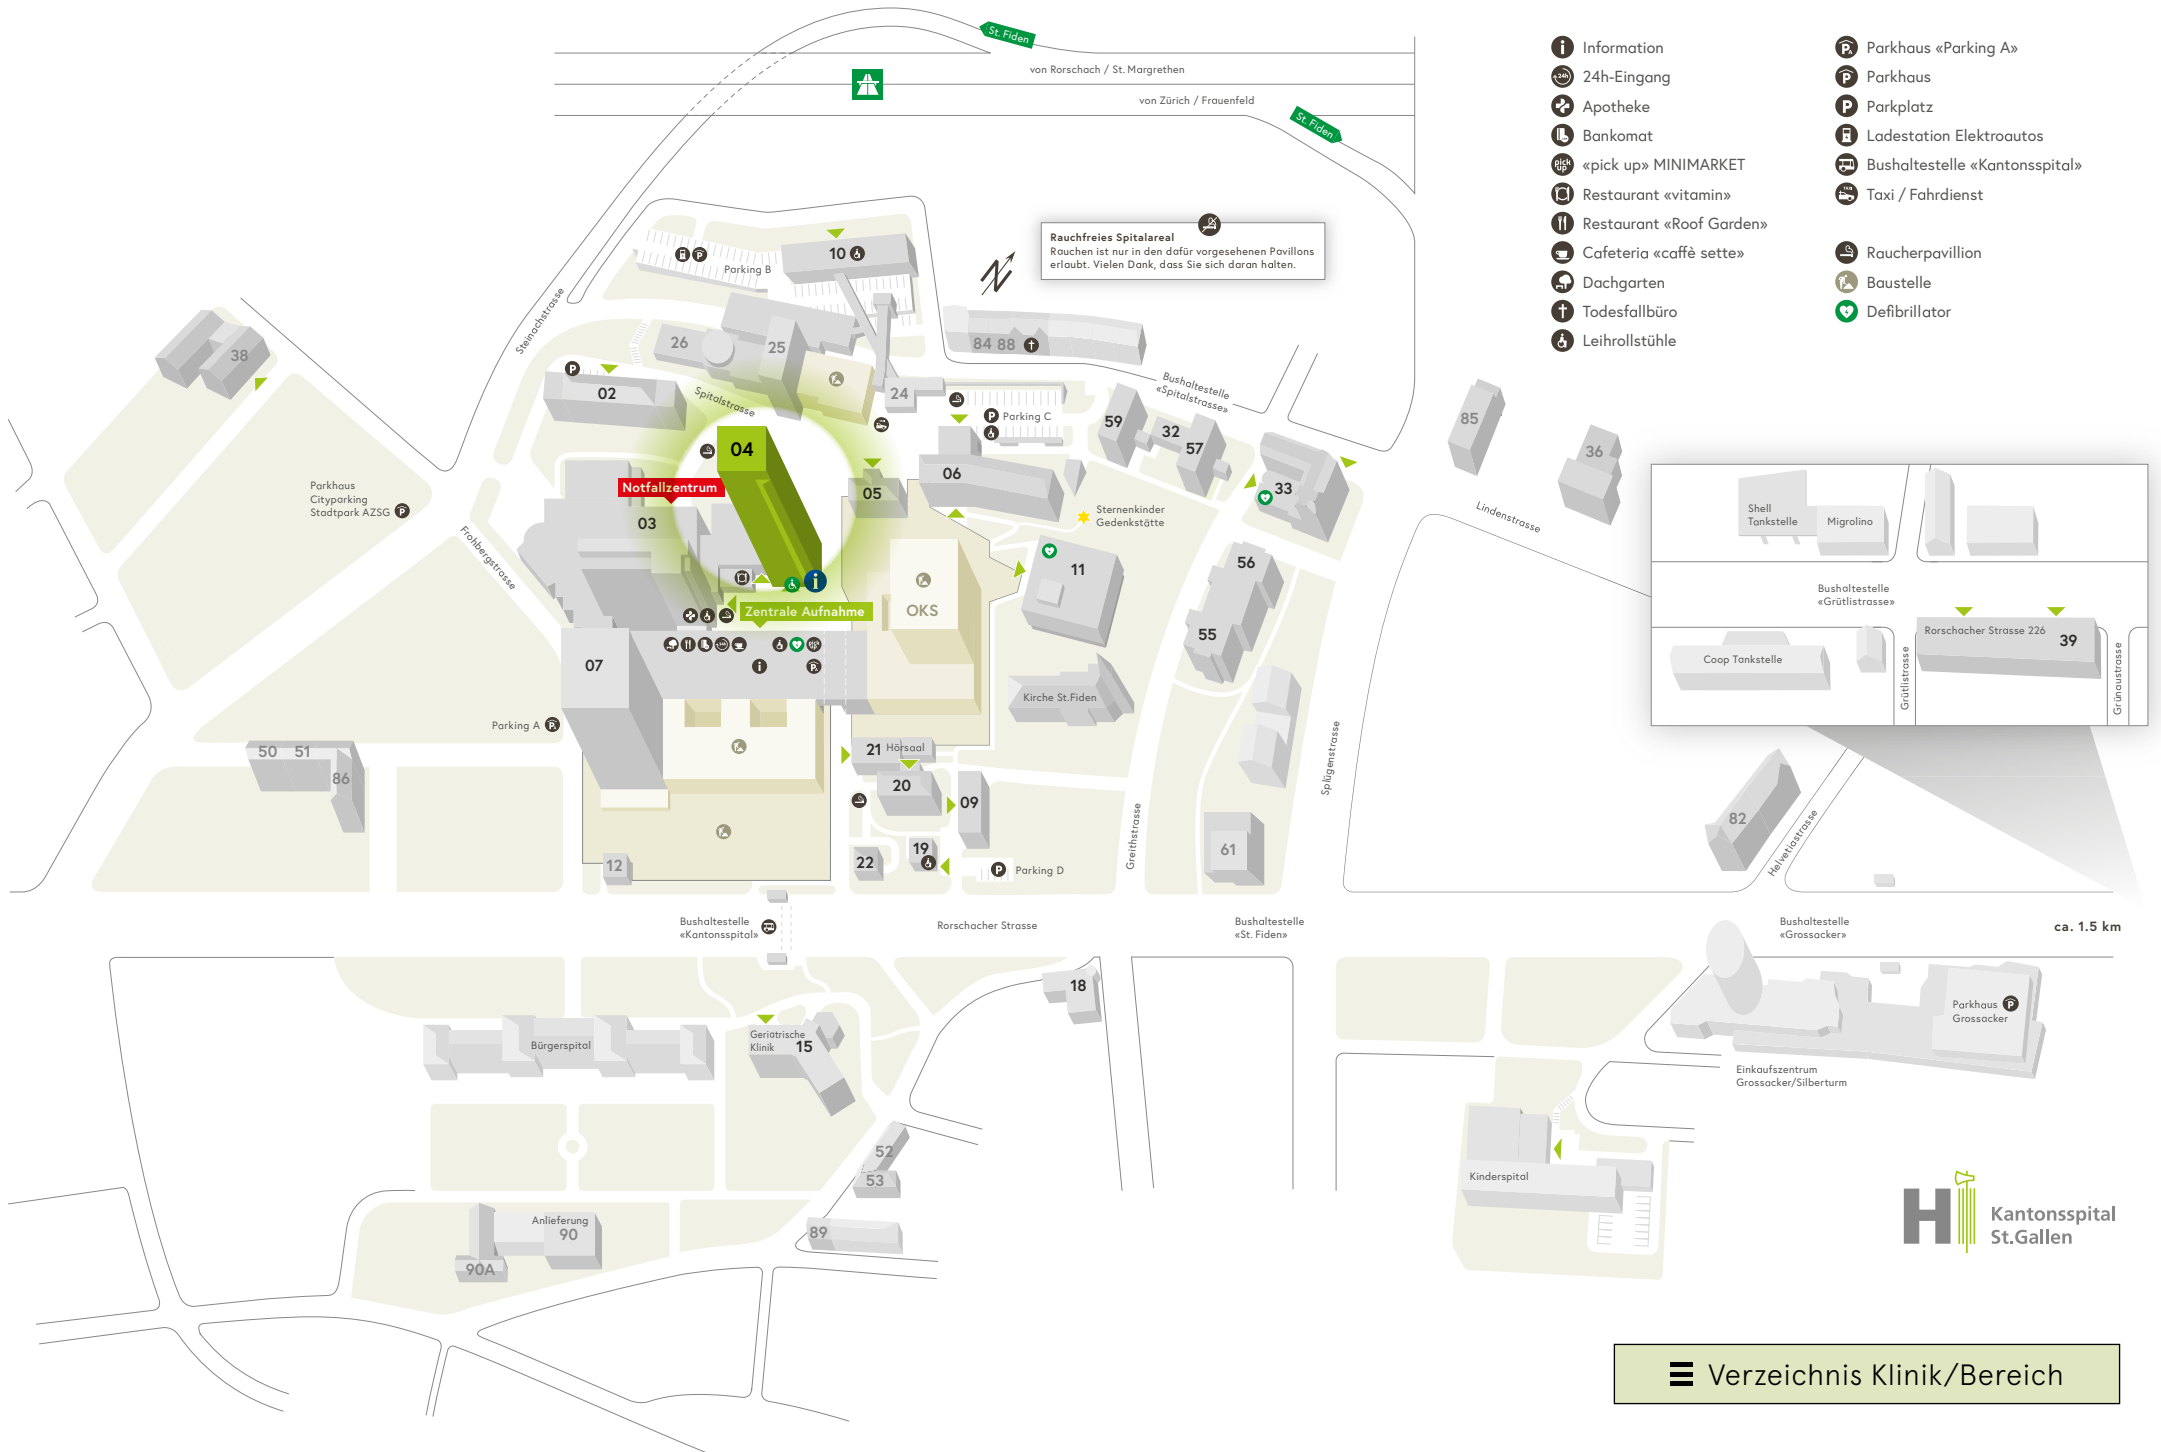

- Information
- 24h-Eingang
- Apotheke
- Bankomat
- «pick up» MINIMARKET
- Restaurant «vitamin»
- Restaurant «Roof Garden»
- Cafeteria «caffè sette»
- Dachgarten
- Todesfallbüro
- Leihrollstühle
- Parkhaus «Parking A»
- Parkhaus
- Parkplatz
- Ladestation Elektroautos
- Bushaltestelle «Kantonsspital»
- Taxi / Fahrdienst
- Raucherpavillon
- Baustelle
- Defibrillator