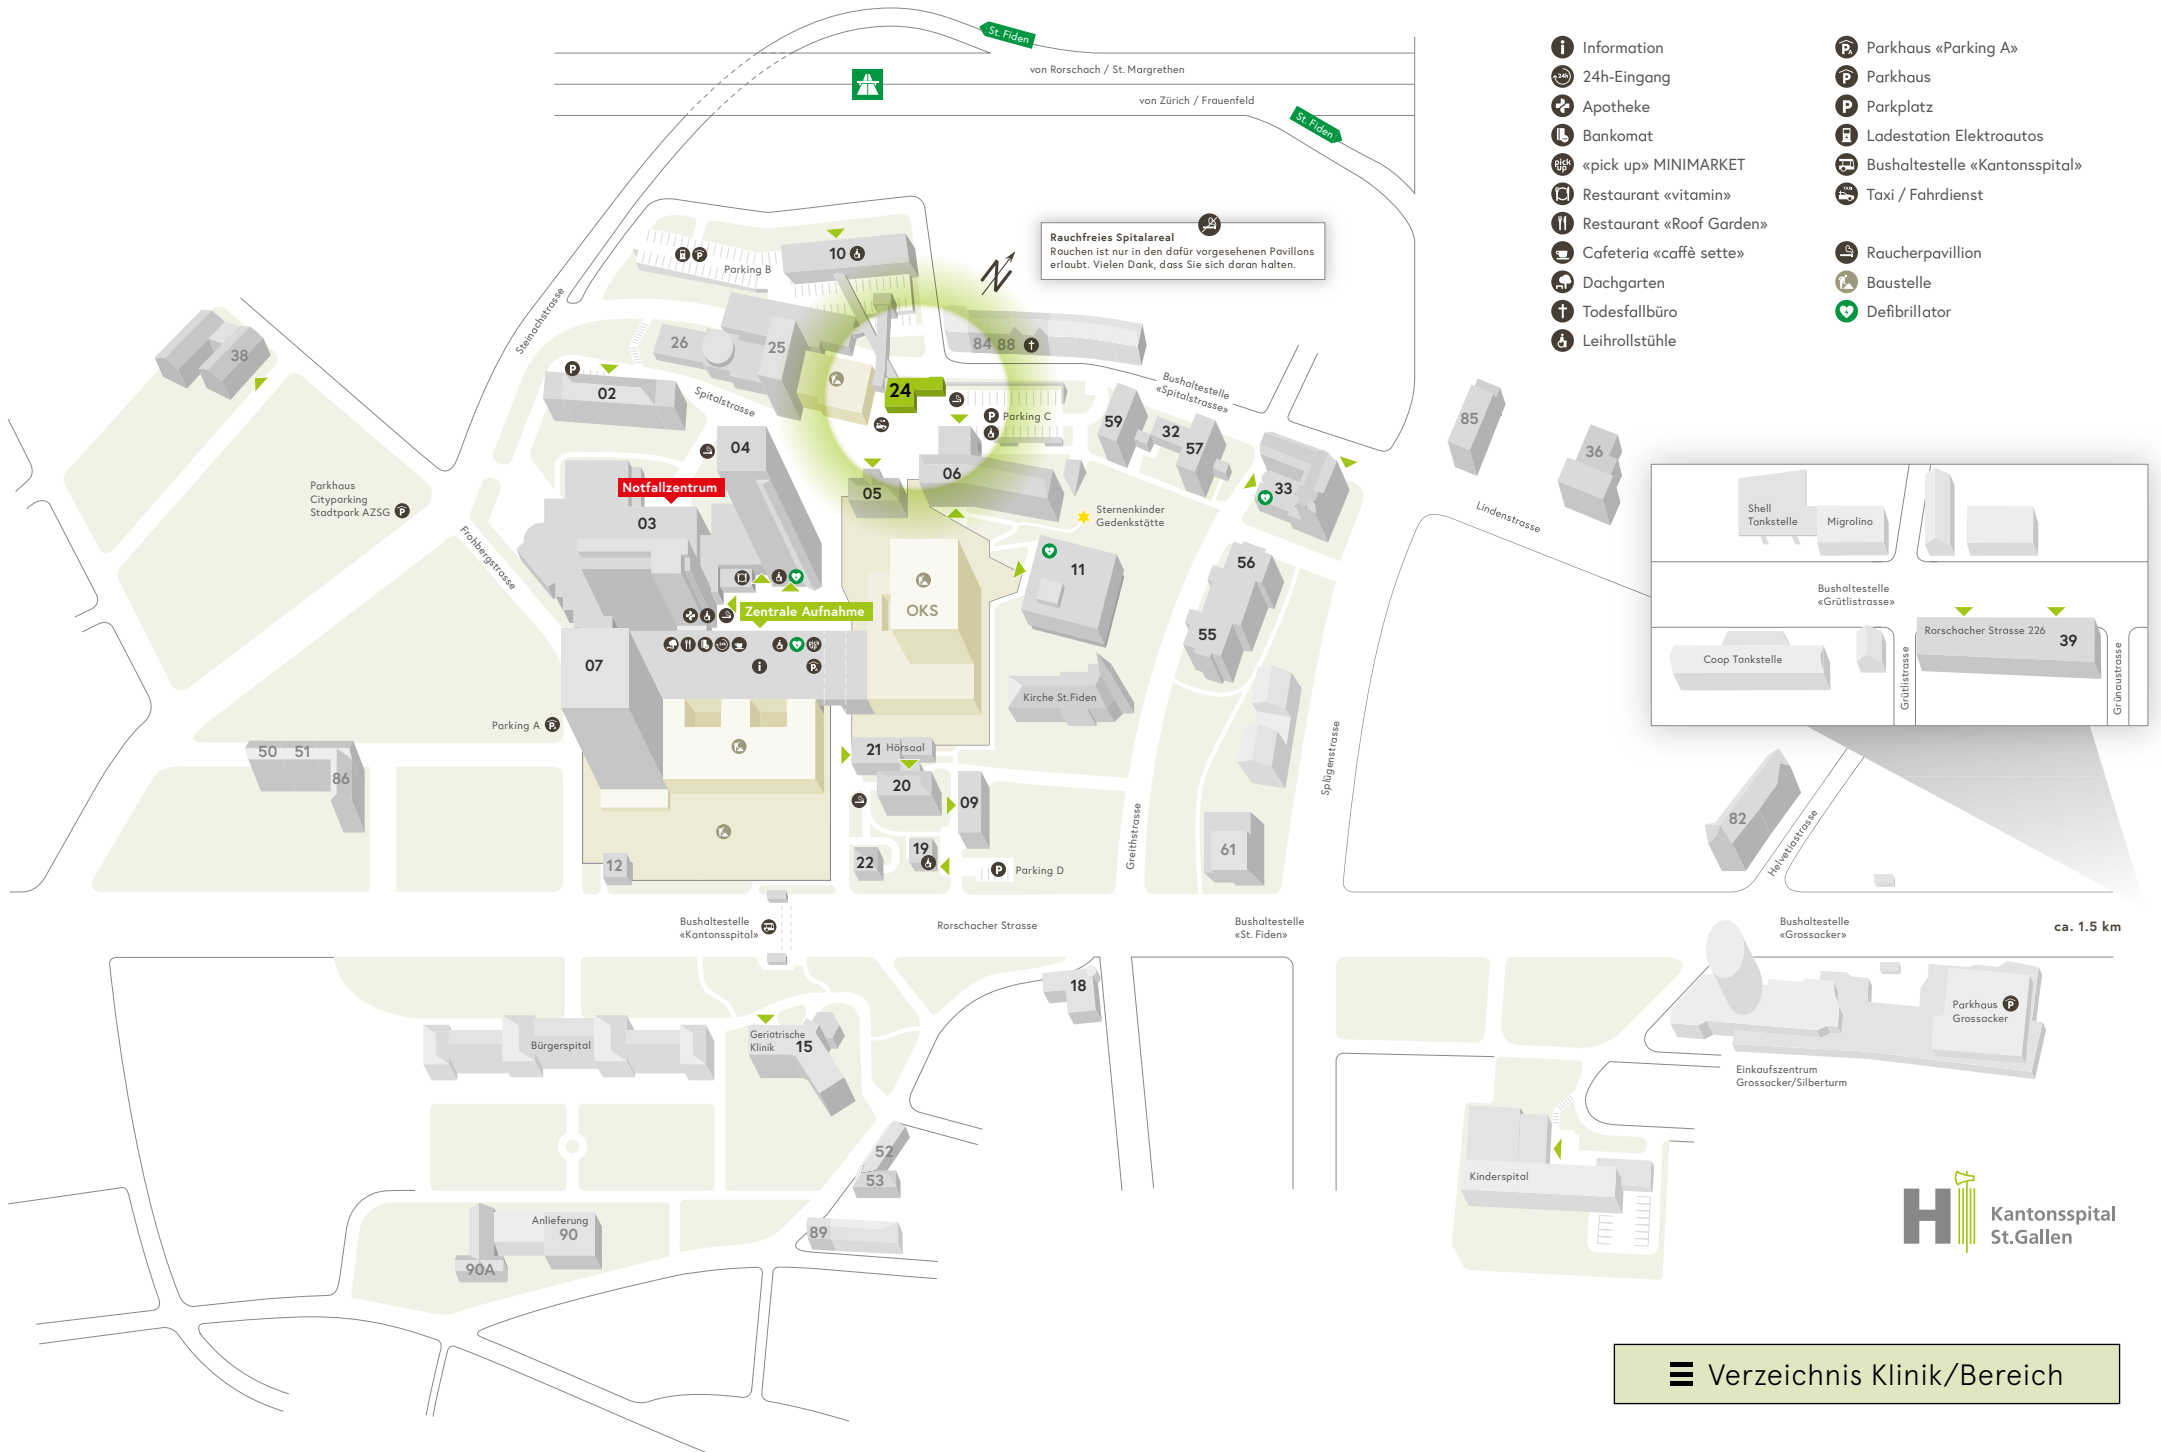

- Information
- 24h-Eingang
- Apotheke
- Bankomat
- «pick up» MINIMARKET
- Restaurant «vitamin»
- Restaurant «Roof Garden»
- Cafeteria «caffè sette»
- Dachgarten
- Todesfallbüro
- Leihrollstühle
- Parkhaus «Parking A»
- Parkhaus
- Parkplatz
- Ladestation Elektroautos
- Bushaltestelle «Kantonsspital»
- Taxi / Fahrdienst
- Raucherpavillon
- Baustelle
- Defibrillator