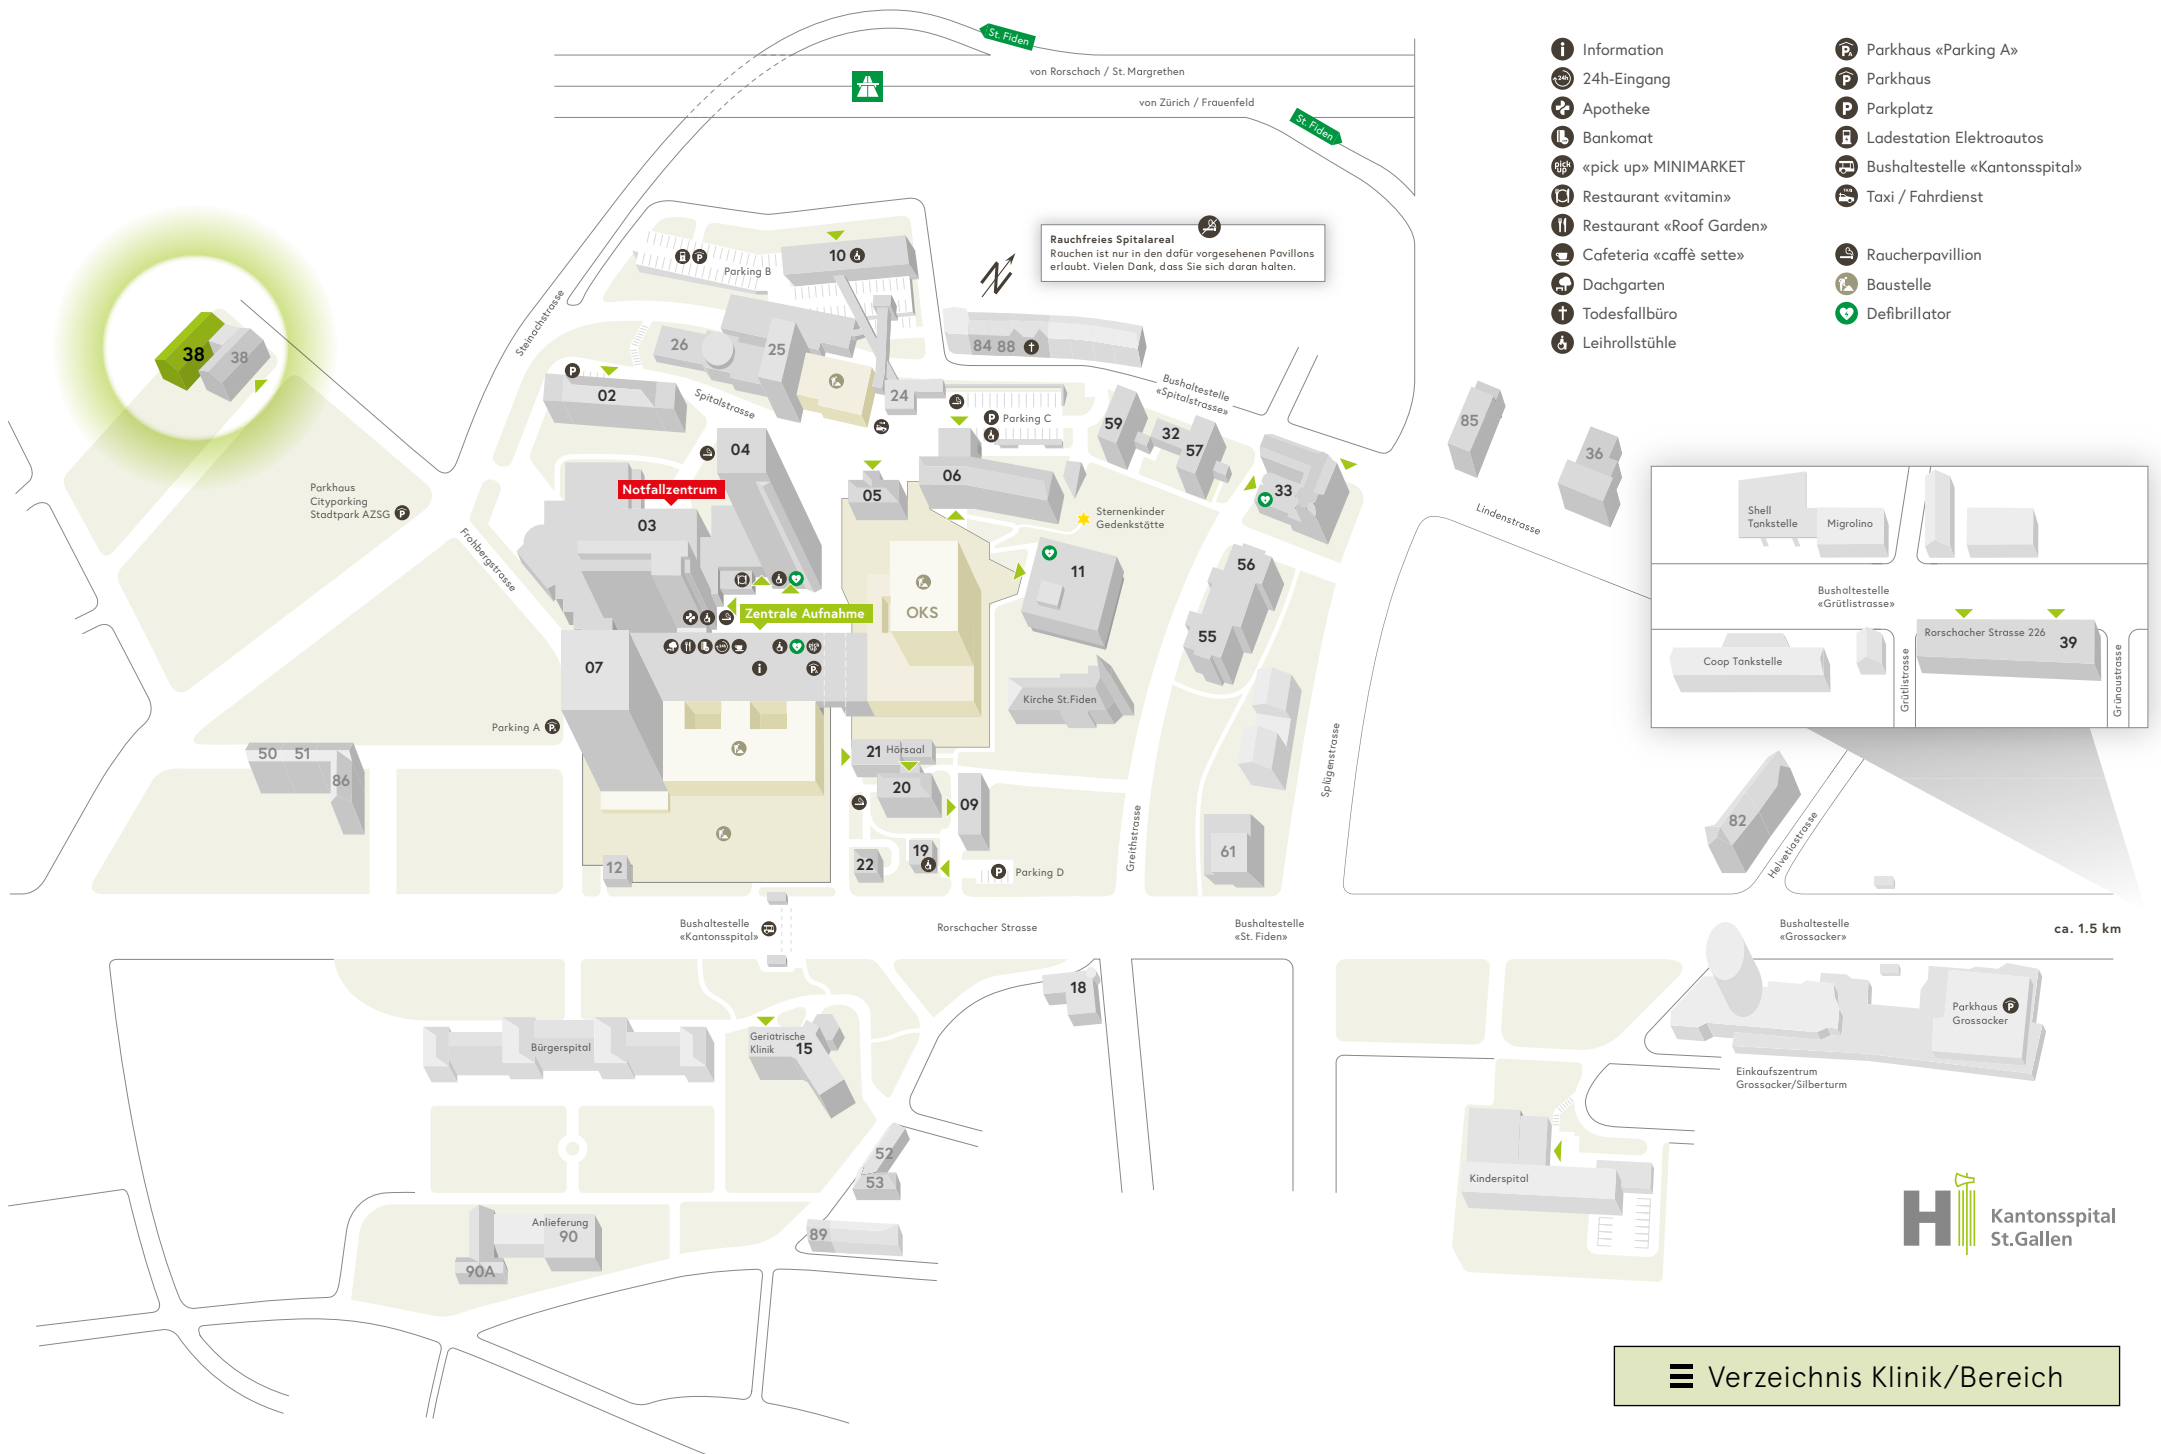

- Information
- 24h-Eingang
- Apotheke
- Bankomat
- «pick up» MINIMARKET
- Restaurant «vitamin»
- Restaurant «Roof Garden»
- Cafeteria «caffè sette»
- Dachgarten
- Todesfallbüro
- Leihrollstühle
- Parkhaus «Parking A»
- Parkhaus
- Parkplatz
- Ladestation Elektroautos
- Bushaltestelle «Kantonsspital»
- Taxi / Fahrdienst
- Raucherpavillon
- Baustelle
- Defibrillator

Rauchfreies Spitalareal
Rauchen ist nur in den dafür vorgesehenen Pavillons erlaubt. Vielen Dank, dass Sie sich daran halten.