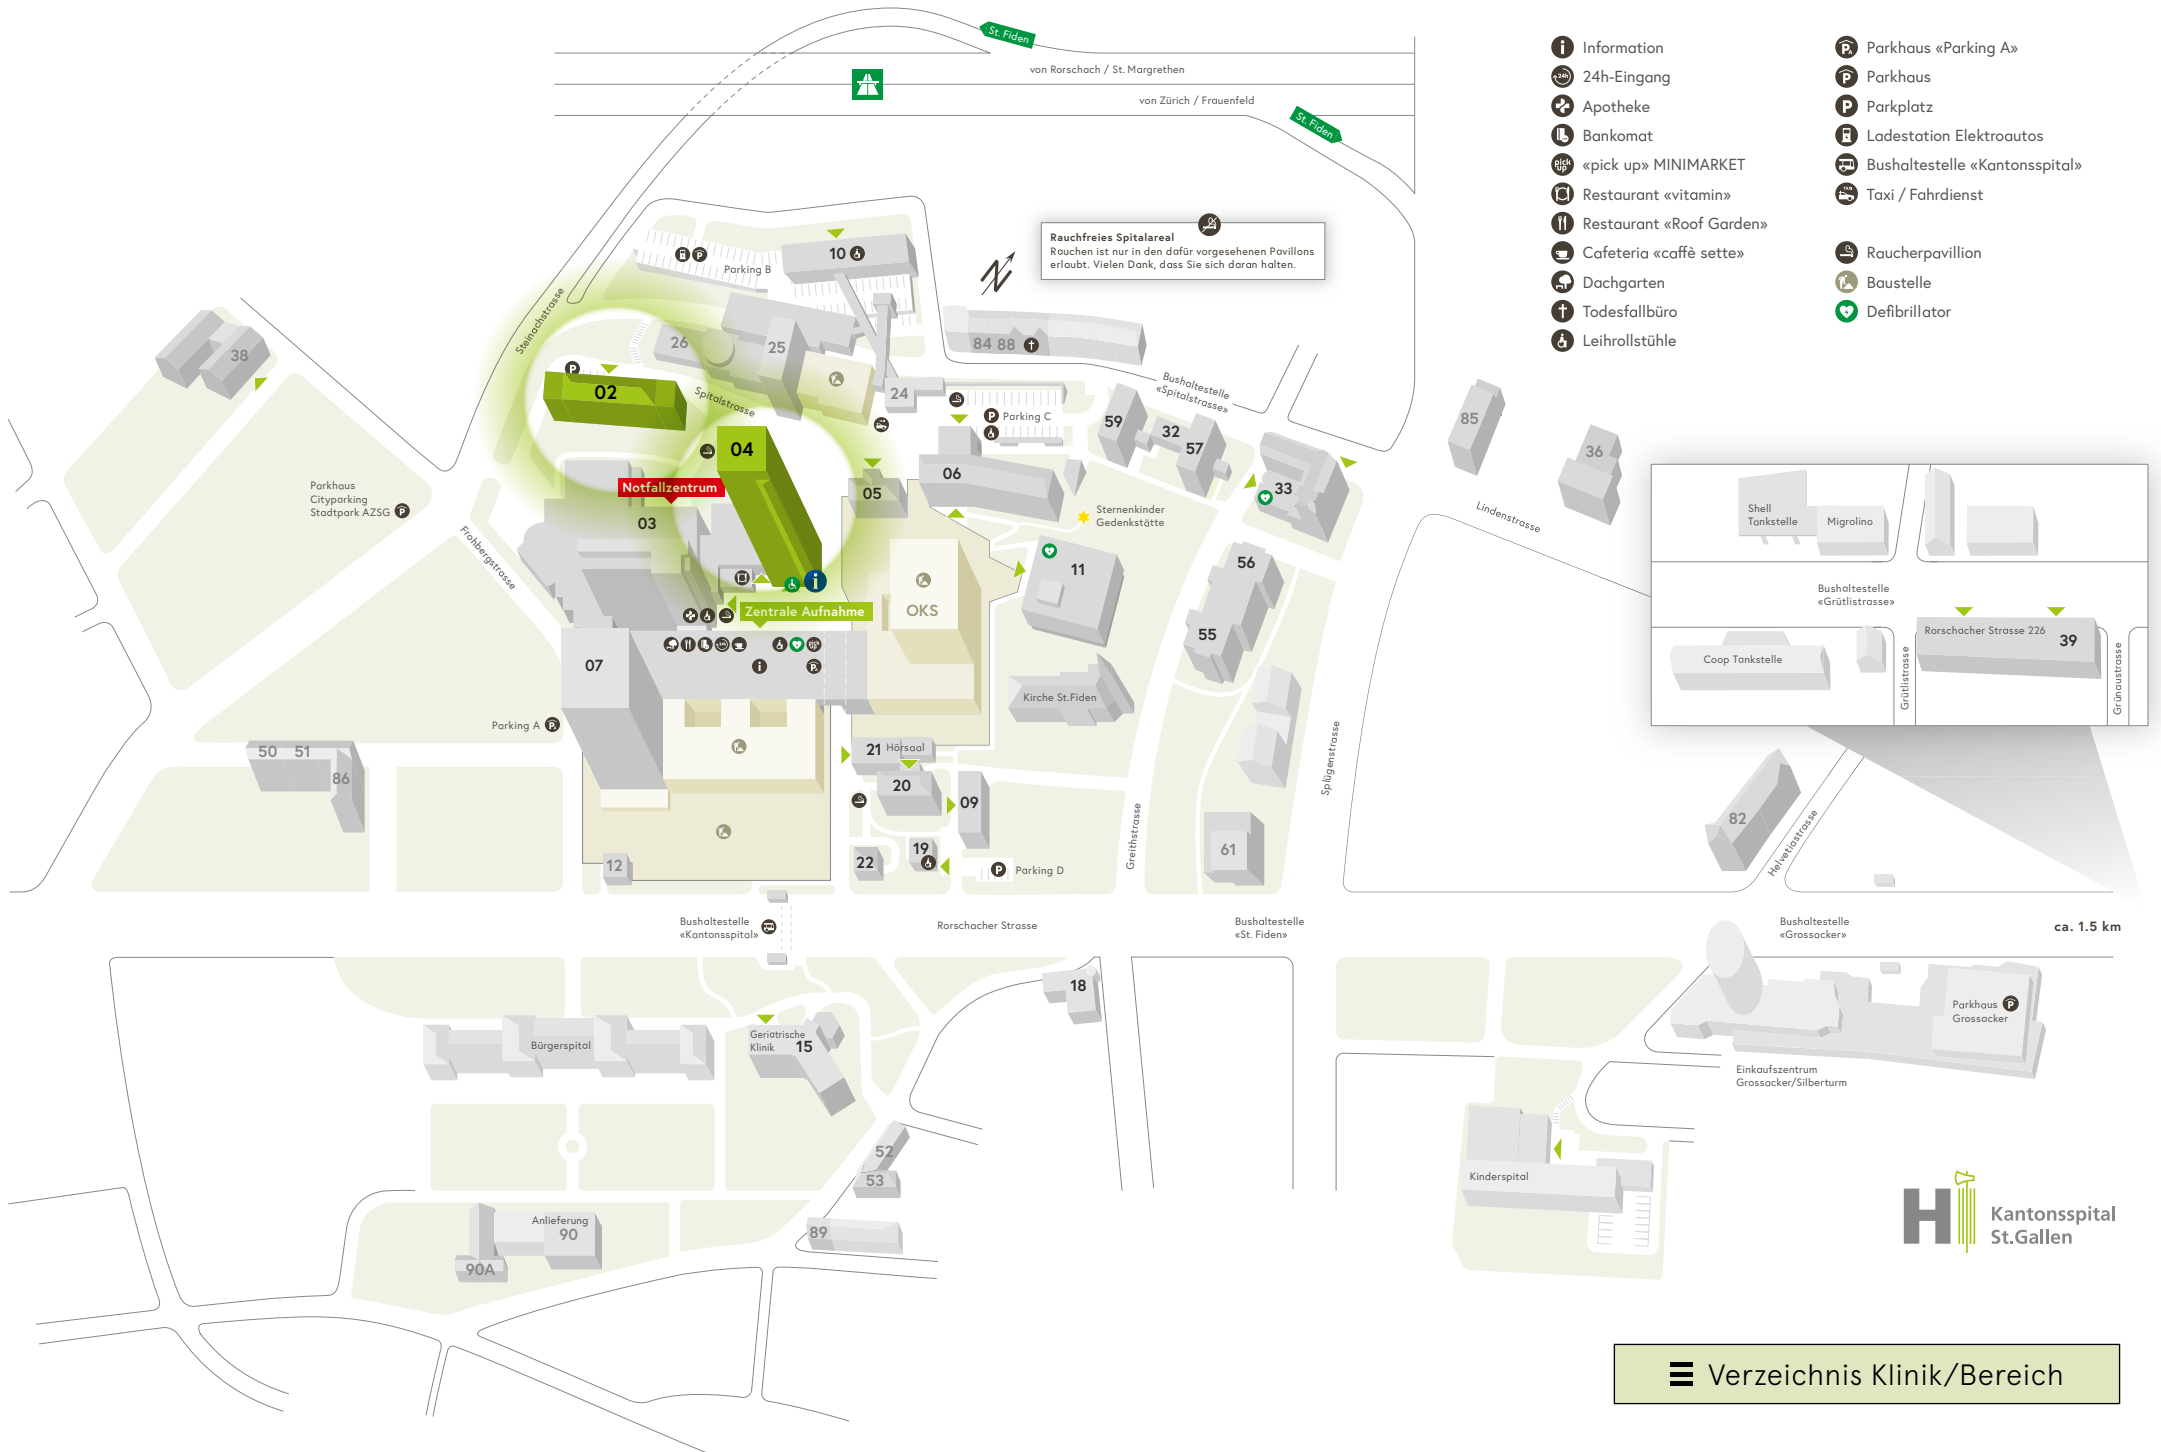

Öffentliche Bereiche

Andacht (Seelsorge)	21
Geldautomat	07
«café sette»	07
Coiffeursalon	06
Floristik Lilium	21
Hörsaal Frauenklinik	06
Hörsaal Zentral	21
Information / Auskunft	07
Mobility	09
Organspende Denkmal	19
«pick up» MINIMARKET	07
Restaurant «Roof Garden»	07
Restaurant «vitamin»	03B
Sternenkinder Gedenkstätte	06
Taxi / Fahrdienste	21
Todesfallbüro (Lindenstrasse 27)	†
Raum der Stille	04

Rauchfreies Spitalareal
 Rauchen ist nur in den dafür vorgesehenen Pavillons erlaubt. Vielen Dank, dass Sie sich daran halten.

- Information
- 24h-Eingang
- Apotheke
- Bankomat
- «pick up» MINIMARKET
- Restaurant «vitamin»
- Restaurant «Roof Garden»
- Cafeteria «caffè sette»
- Dachgarten
- Todesfallbüro
- Leihrollstühle
- Parkhaus «Parking A»
- Parkhaus
- Parkplatz
- Ladestation Elektroautos
- Bushaltestelle «Kantonsspital»
- Taxi / Fahrdienst
- Raucherpavillon
- Baustelle
- Defibrillator