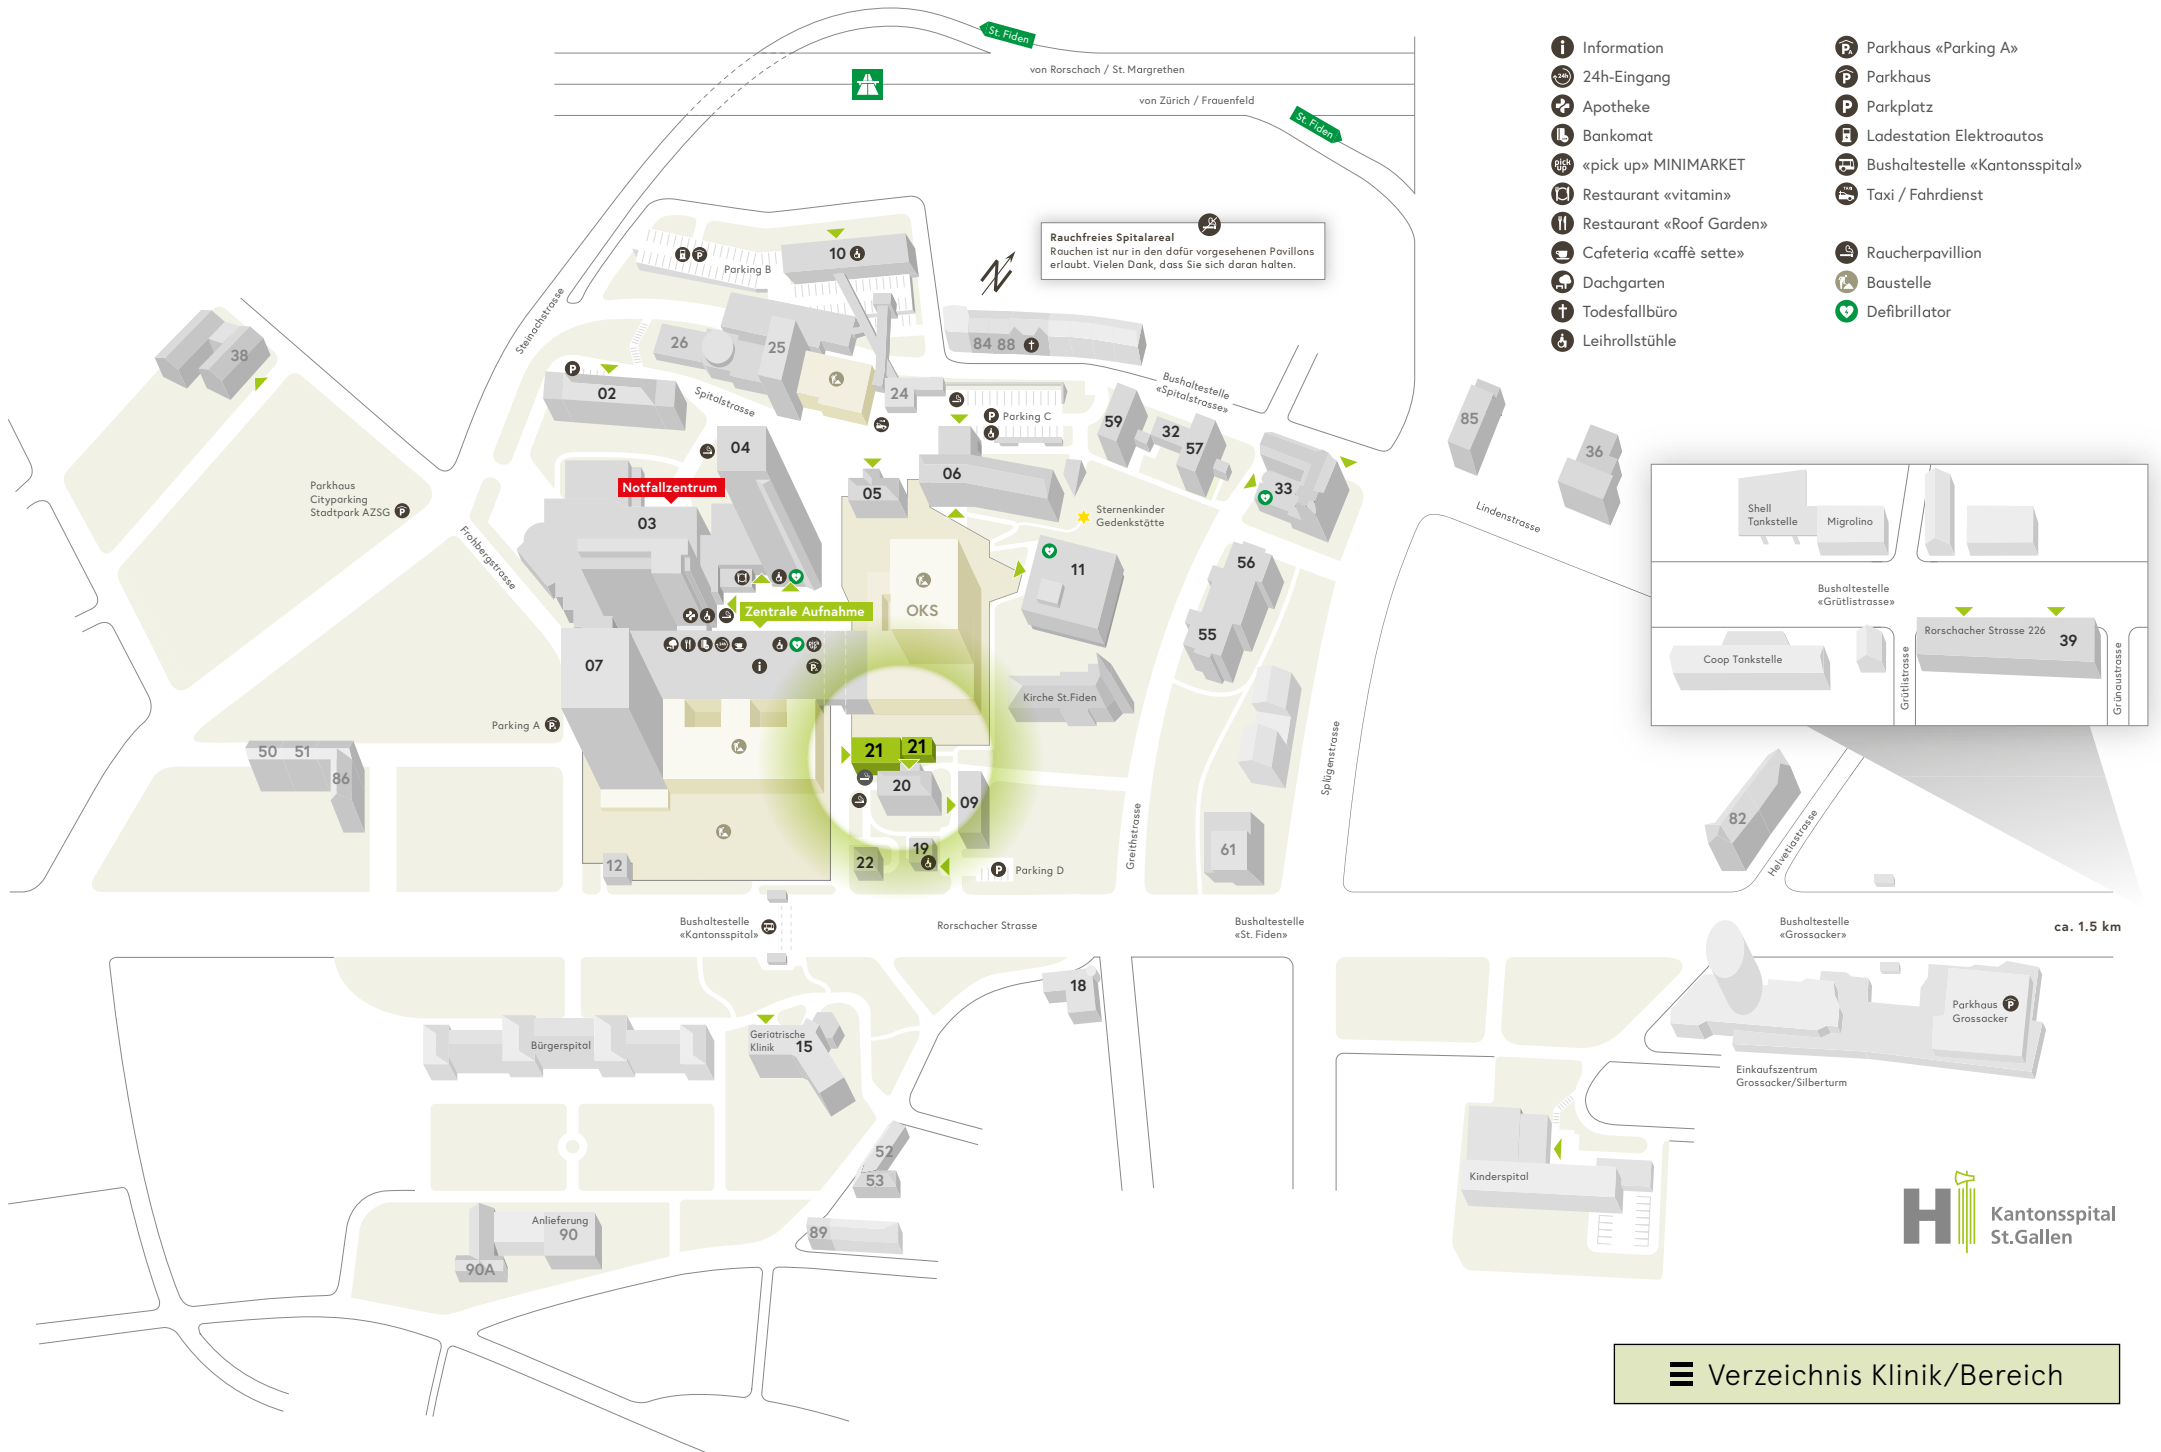

- Information
- 24h-Eingang
- Apotheke
- Bankomat
- «pick up» MINIMARKET
- Restaurant «vitamin»
- Restaurant «Roof Garden»
- Cafeteria «caffè sette»
- Dachgarten
- Todesfallbüro
- Leihrollstühle
- Parkhaus «Parking A»
- Parkhaus
- Parkplatz
- Ladestation Elektroautos
- Bushaltestelle «Kantonsspital»
- Taxi / Fahrdienst
- Raucherpavillon
- Baustelle
- Defibrillator

Rauchfreies Spitalareal
Rauchen ist nur in den dafür vorgesehenen Pavillons erlaubt. Vielen Dank, dass Sie sich daran halten.