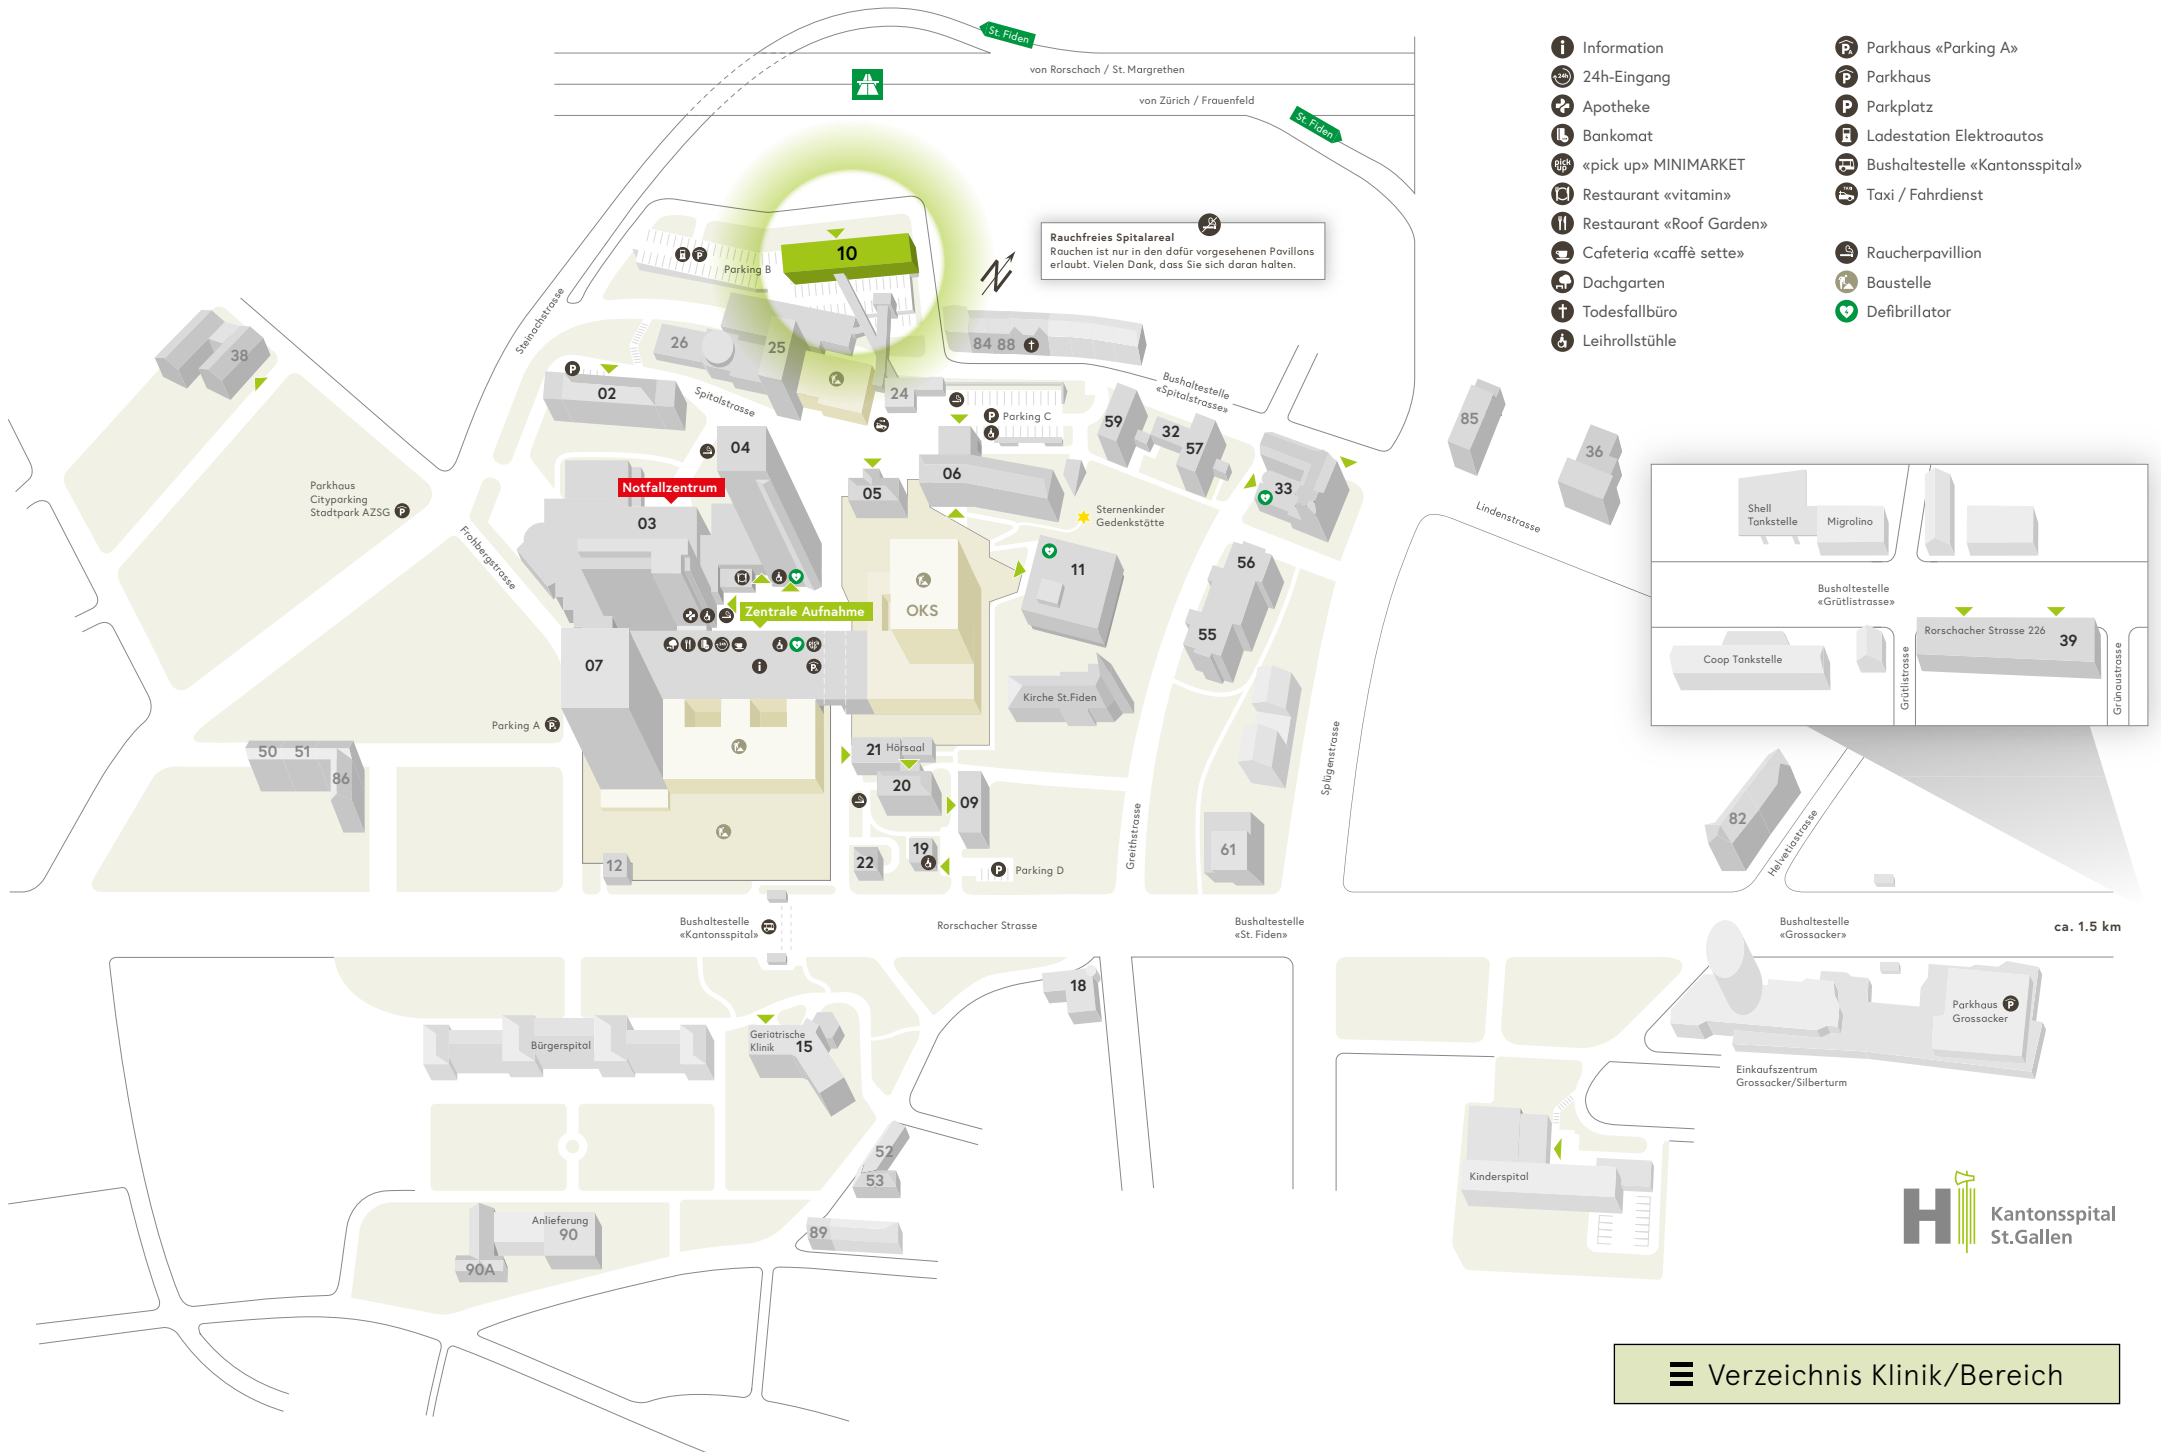

Rauchfreies Spitalareal
Rauchen ist nur in den dafür vorgesehenen Pavillons erlaubt. Vielen Dank, dass Sie sich daran halten.

- Information
- 24h-Eingang
- Apotheke
- Bankomat
- «pick up» MINIMARKET
- Restaurant «vitamin»
- Restaurant «Roof Garden»
- Cafeteria «caffè sette»
- Dachgarten
- Todesfallbüro
- Leihrollstühle
- Parkhaus «Parking A»
- Parkhaus
- Parkplatz
- Ladestation Elektroautos
- Bushaltestelle «Kantonsspital»
- Taxi / Fahrdienst
- Raucherpavillon
- Baustelle
- Defibrillator