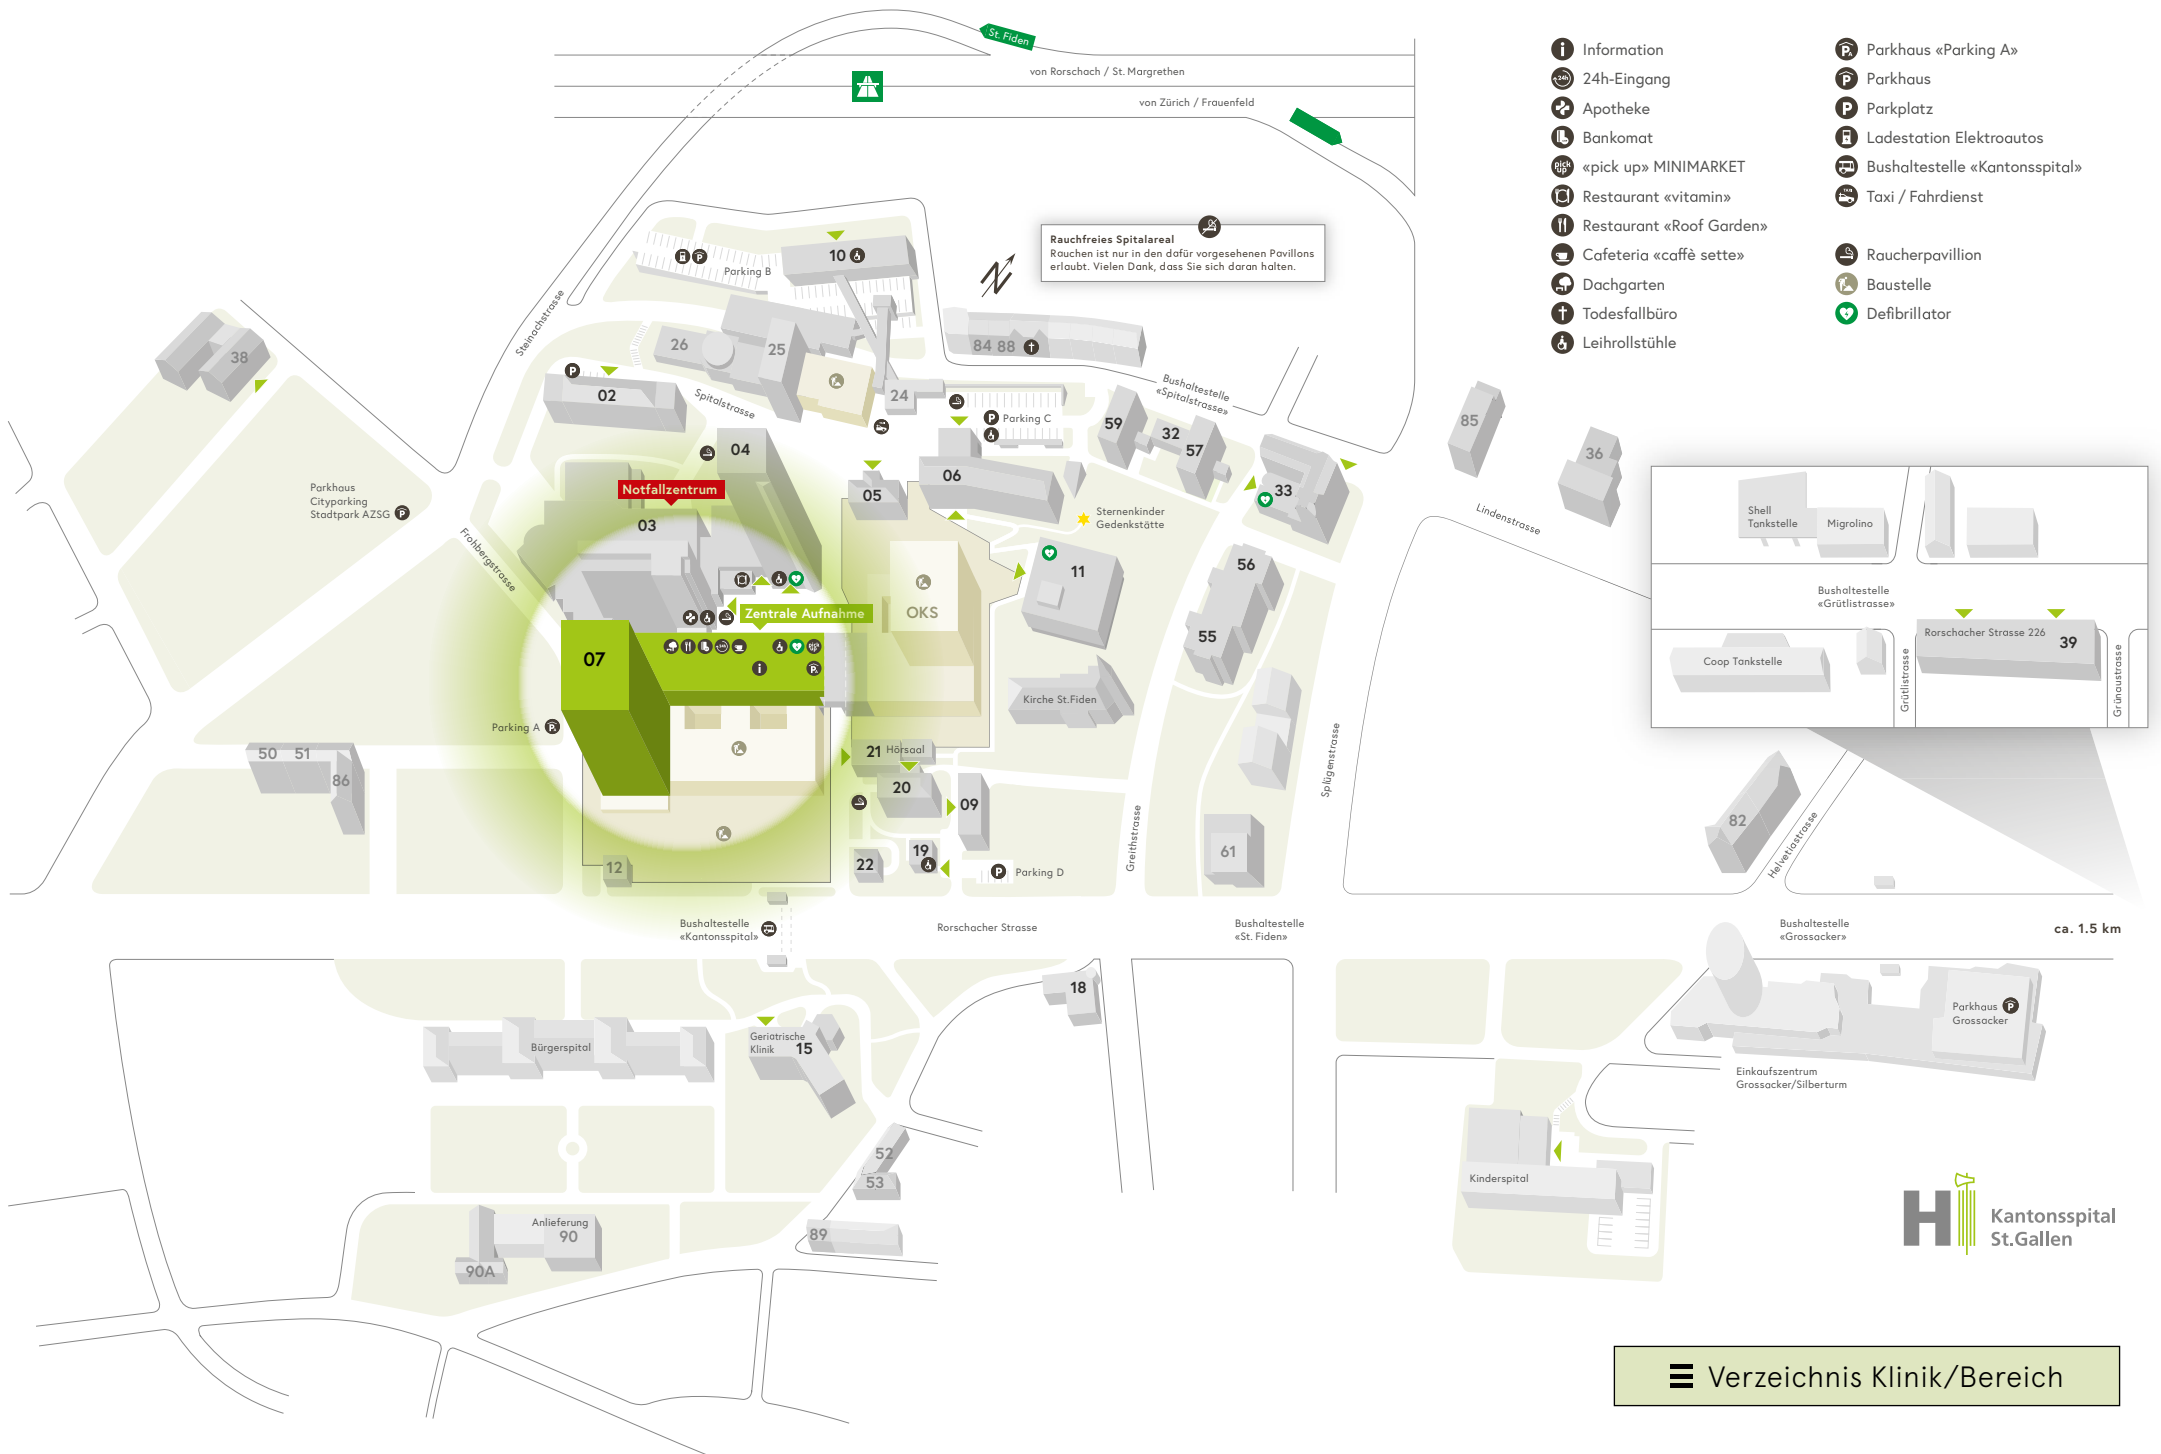

Rauchfreies Spitalareal
Rauchen ist nur in den dafür vorgesehenen Pavillons erlaubt. Vielen Dank, dass Sie sich daran halten.

- Information
- 24h-Eingang
- Apotheke
- Bankomat
- «pick up» MINIMARKET
- Restaurant «vitamin»
- Restaurant «Roof Garden»
- Cafeteria «caffè sette»
- Dachgarten
- Todesfallbüro
- Leihrollstühle
- Parkhaus «Parking A»
- Parkhaus
- Parkplatz
- Ladestation Elektroautos
- Bushaltestelle «Kantonsspital»
- Taxi / Fahrdienst
- Raucherpavillon
- Baustelle
- Defibrillator