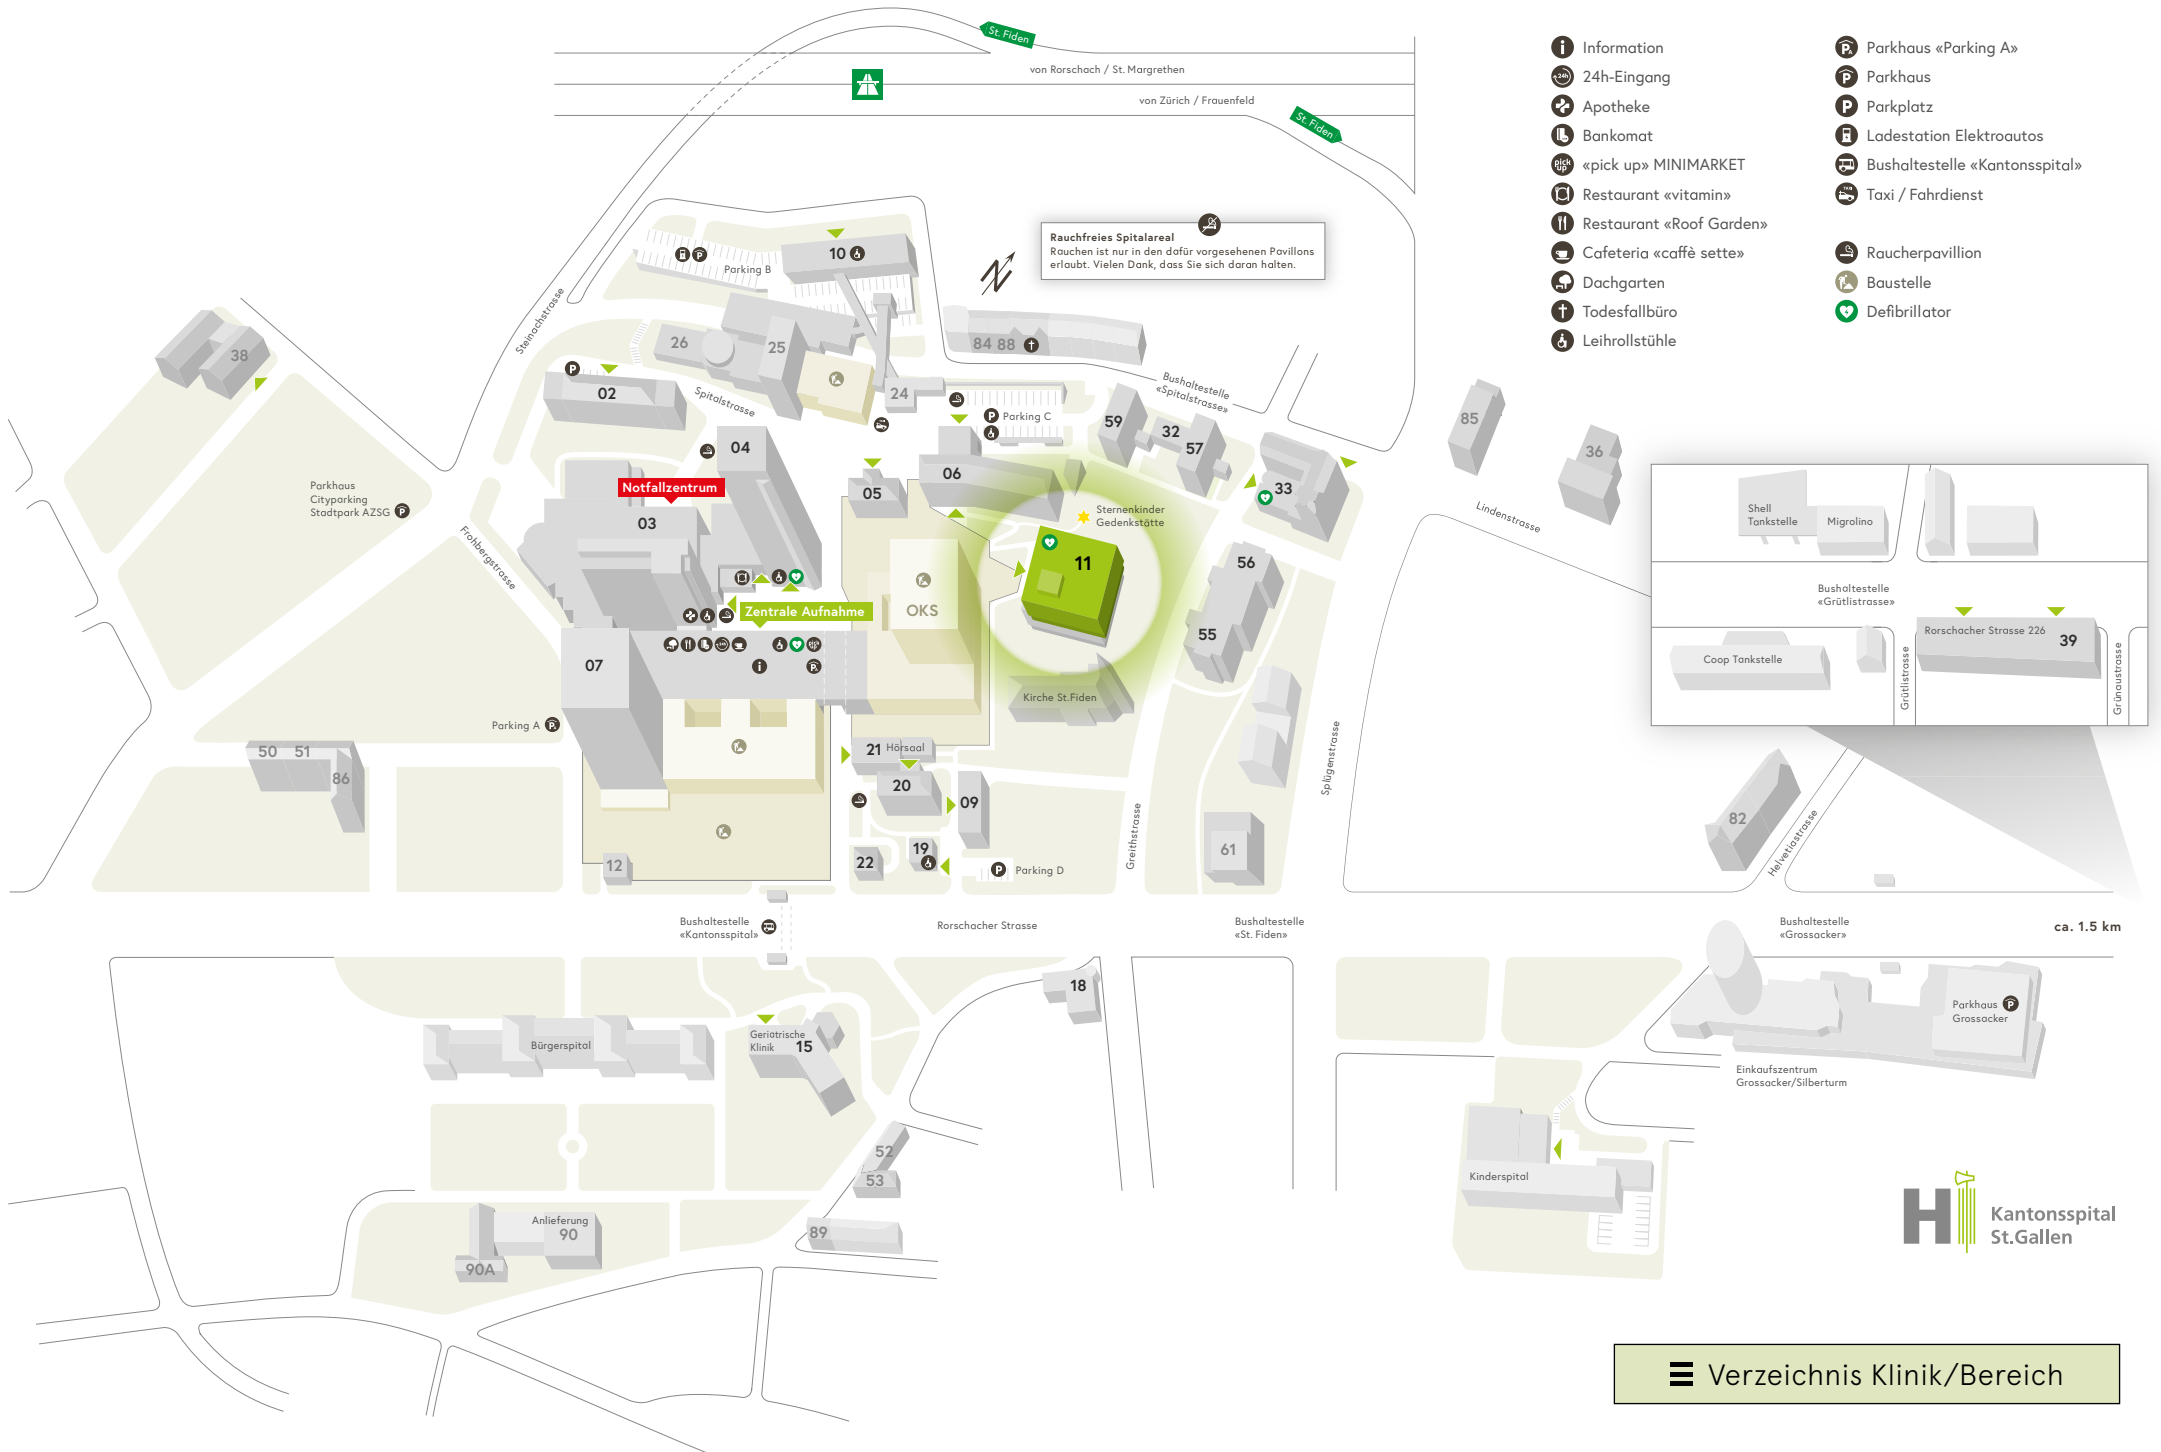

- Information
- 24h-Eingang
- Apotheke
- Bankomat
- «pick up» MINIMARKET
- Restaurant «vitamin»
- Restaurant «Roof Garden»
- Cafeteria «caffè sette»
- Dachgarten
- Todesfallbüro
- Leihrollstühle
- Parkhaus «Parking A»
- Parkhaus
- Parkplatz
- Ladestation Elektroautos
- Bushaltestelle «Kantonsspital»
- Taxi / Fahrdienst
- Raucherpavillon
- Baustelle
- Defibrillator