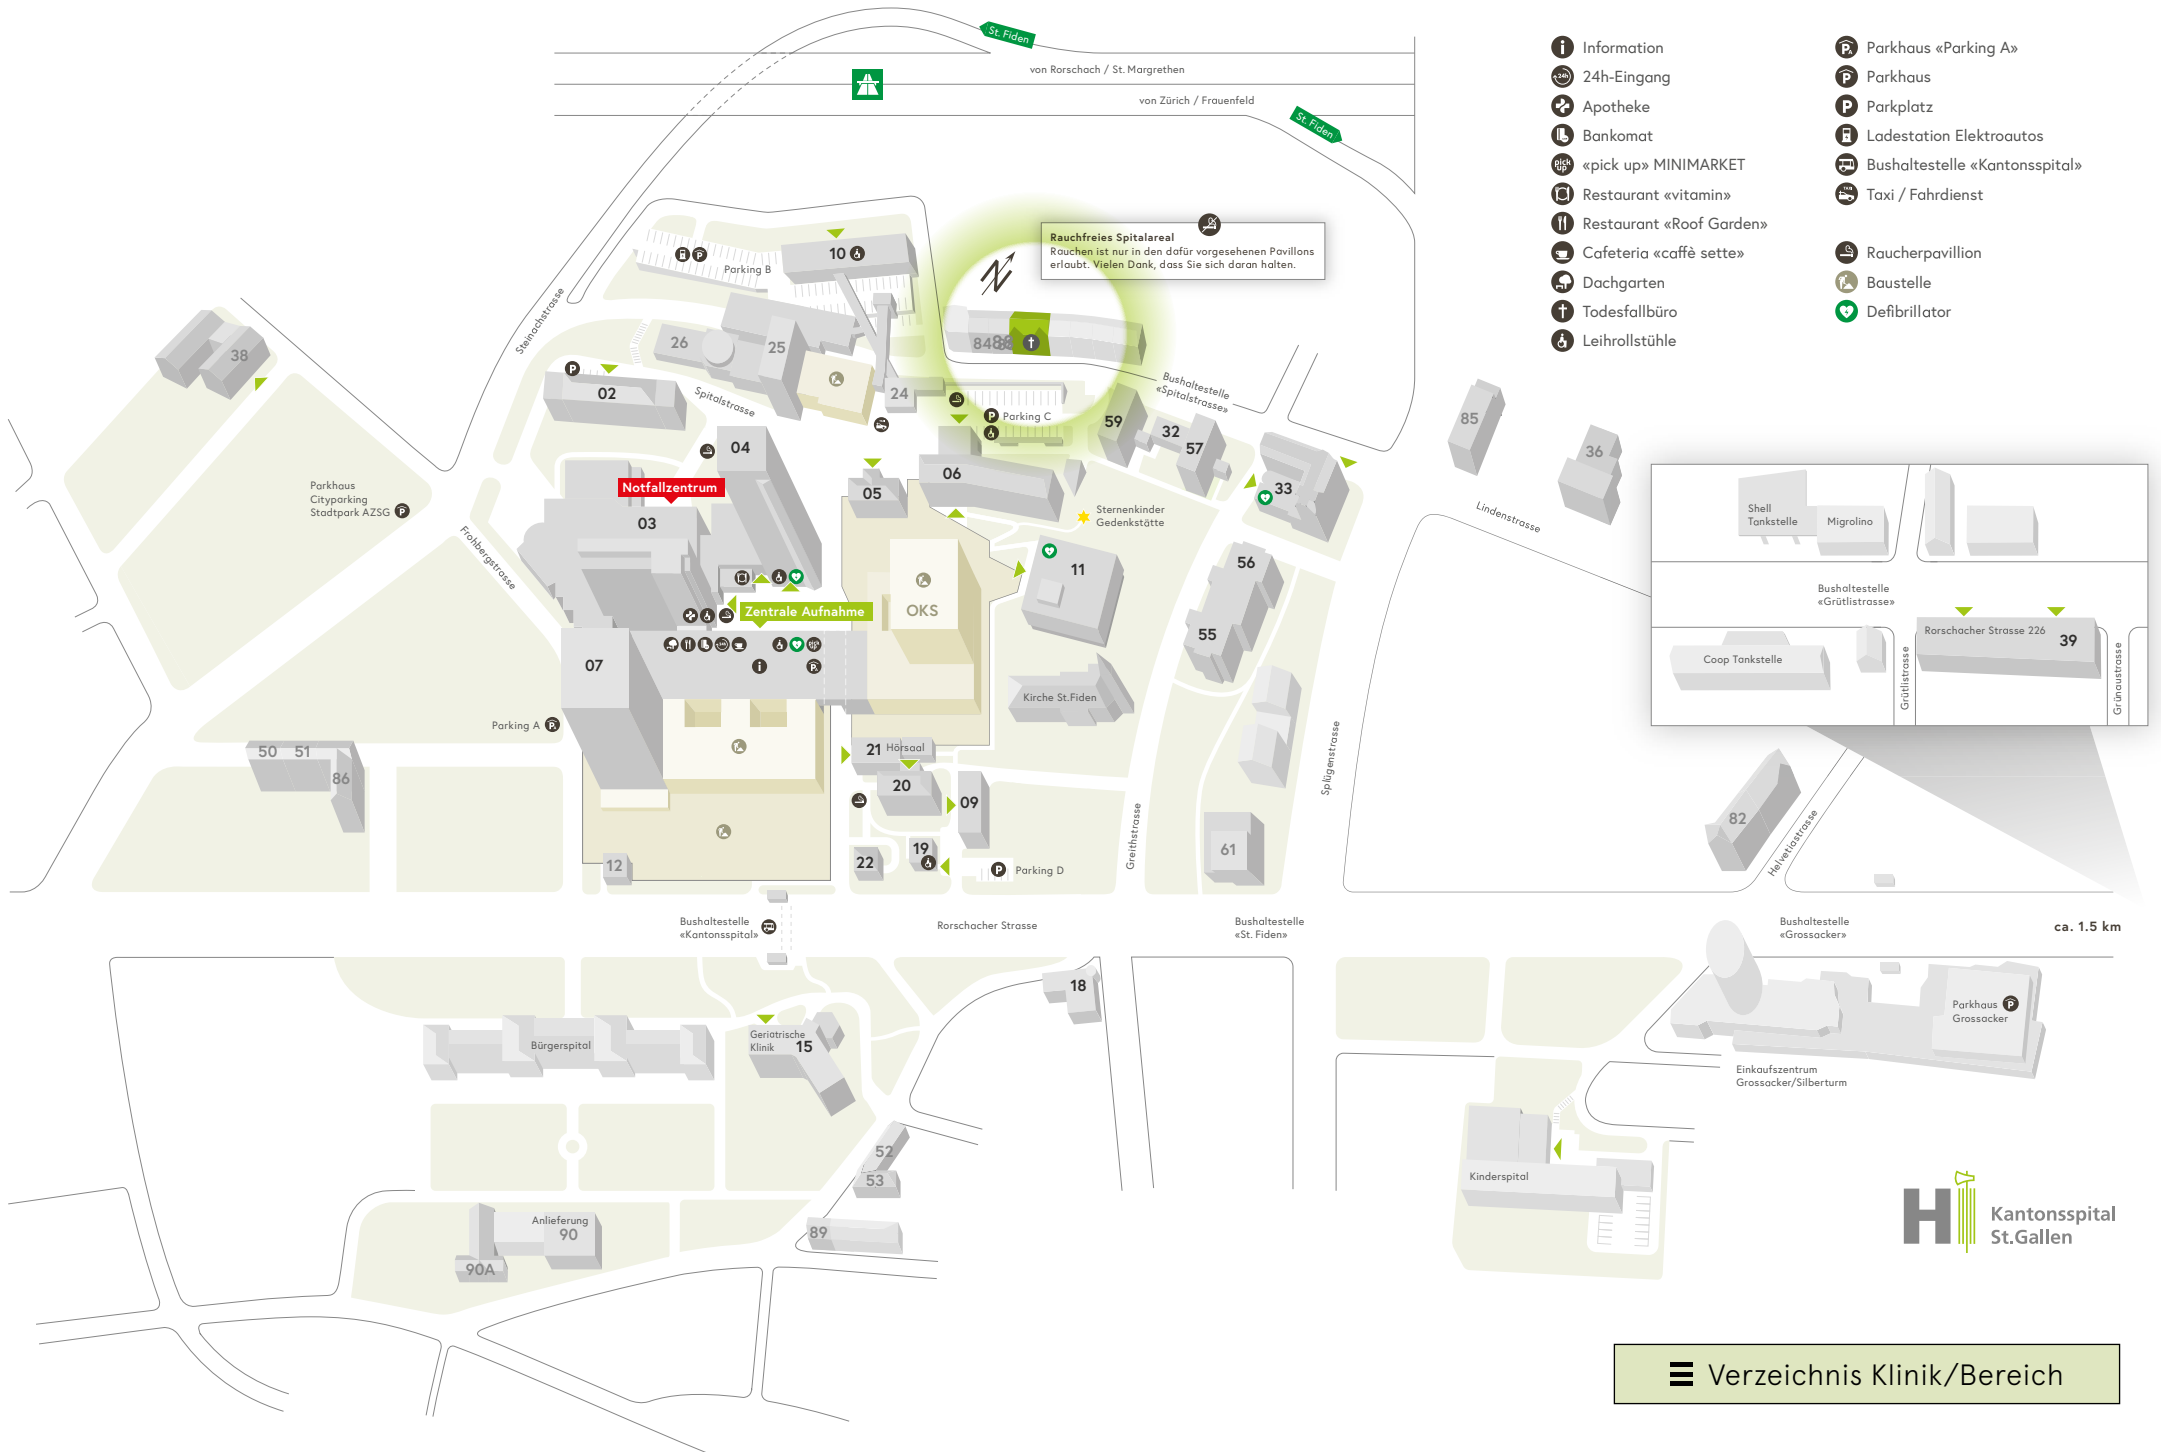

- Information
- 24h-Eingang
- Apotheke
- Bankomat
- «pick up» MINIMARKET
- Restaurant «vitamin»
- Restaurant «Roof Garden»
- Cafeteria «caffè sette»
- Dachgarten
- Todesfallbüro
- Leihrollstühle
- Parkhaus «Parking A»
- Parkhaus
- Parkplatz
- Ladestation Elektroautos
- Bushaltestelle «Kantonsspital»
- Taxi / Fahrdienst
- Raucherpavillon
- Baustelle
- Defibrillator

Rauchfreies Spitalareal
Rauchen ist nur in den dafür vorgesehenen Pavillons erlaubt. Vielen Dank, dass Sie sich daran halten.