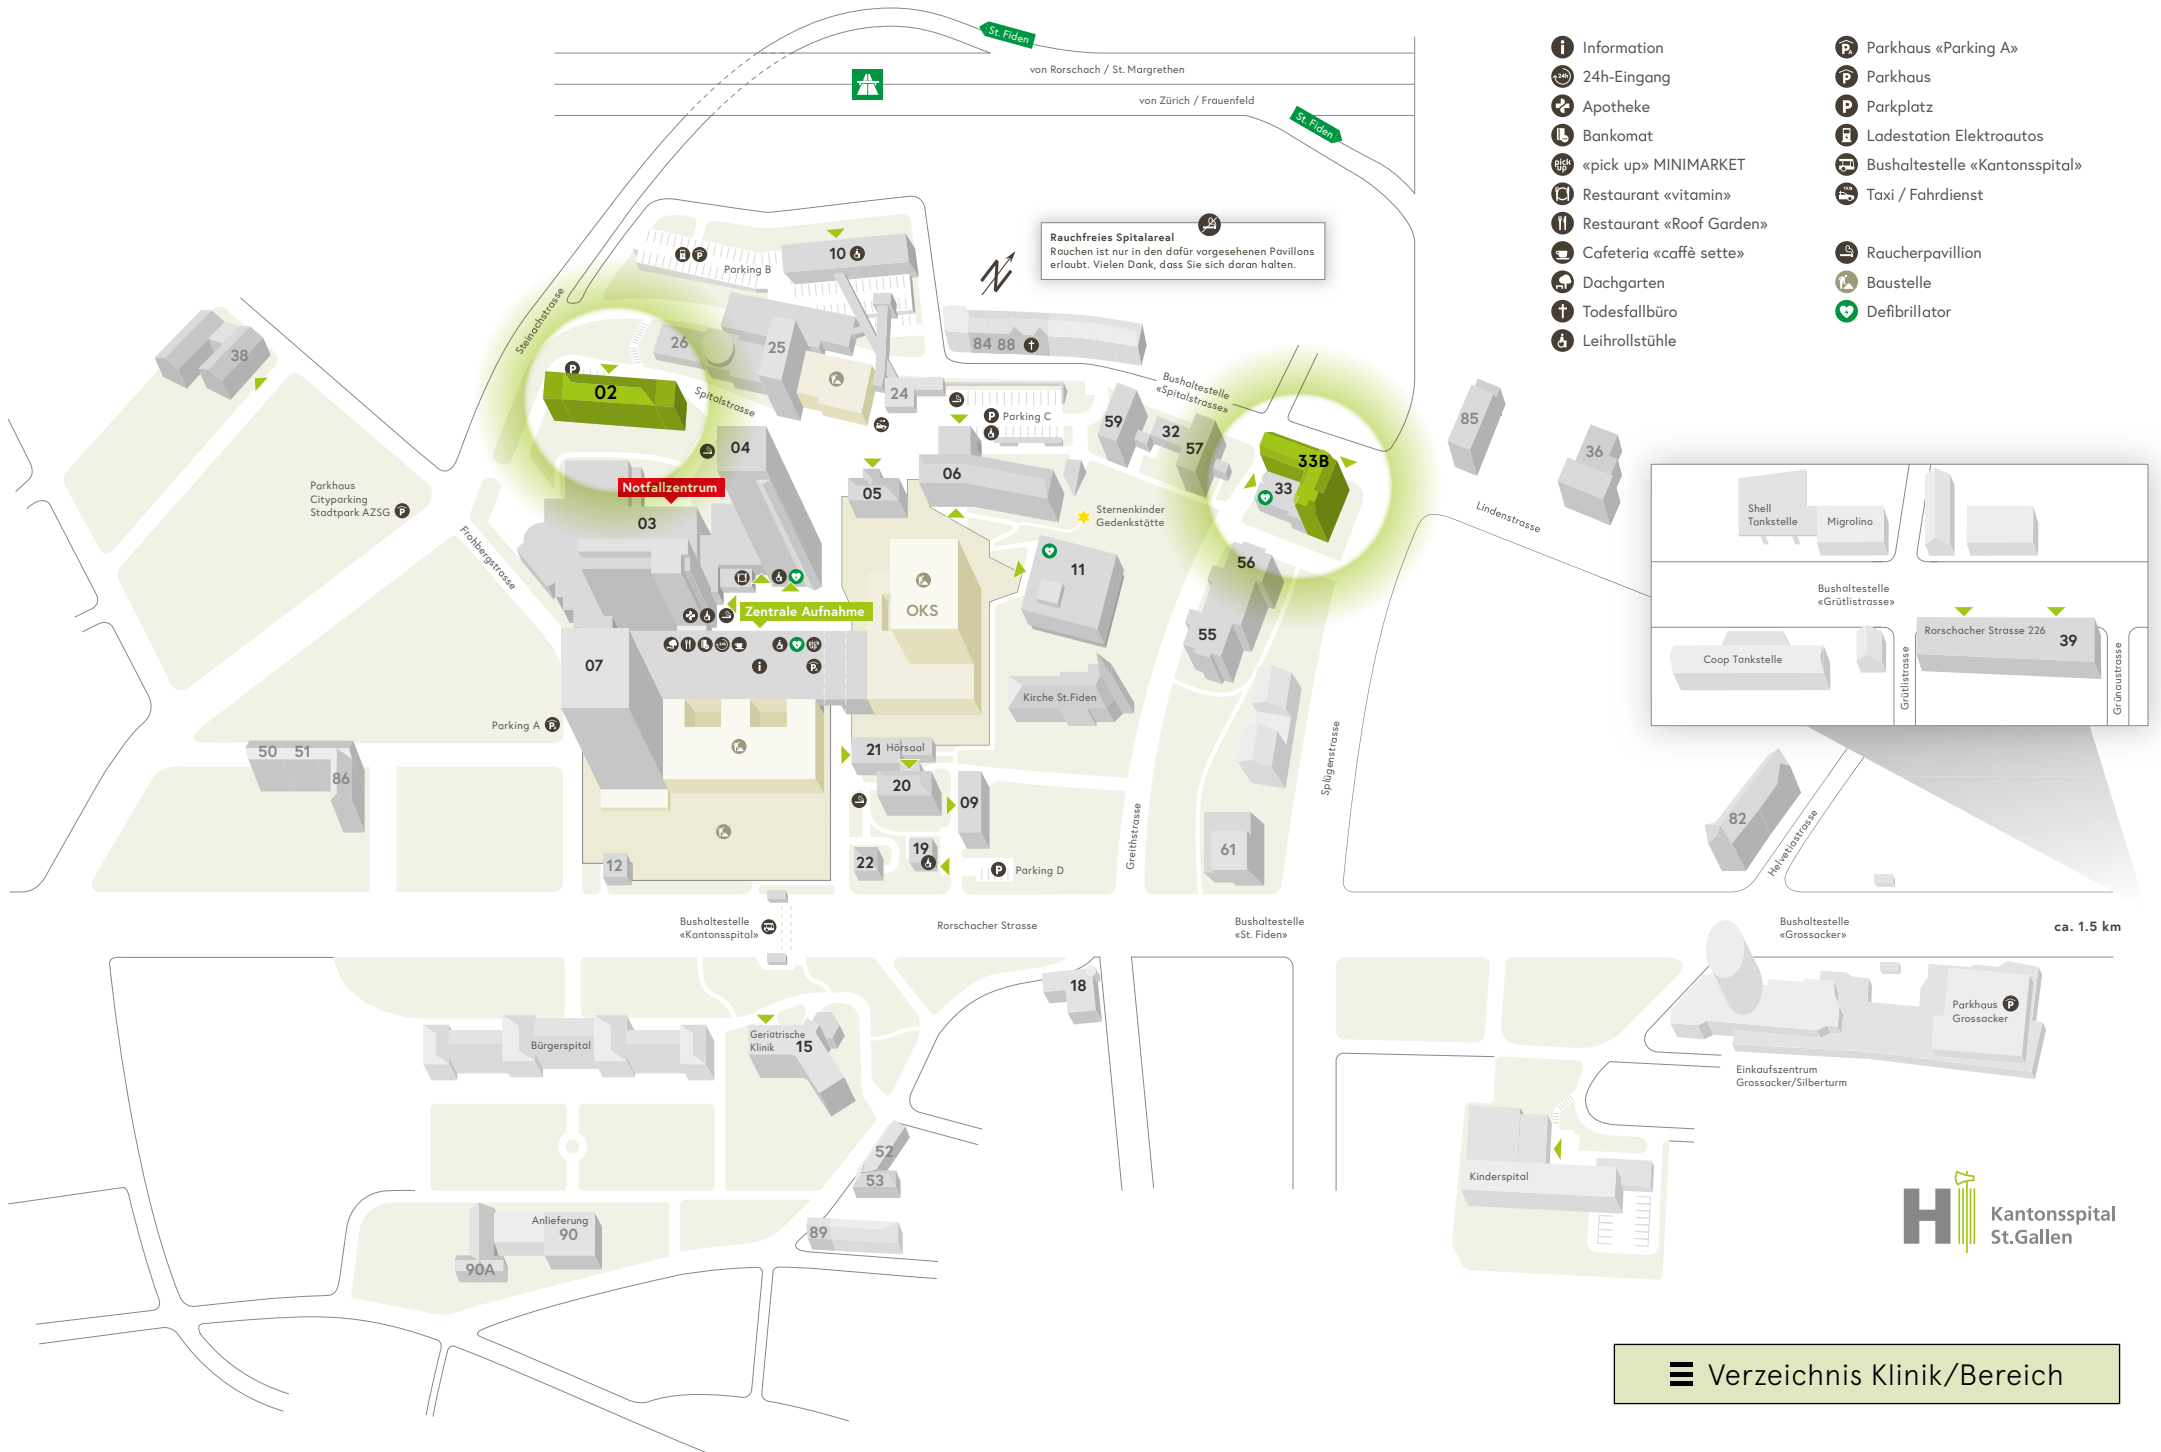

Rauchfreies Spitalareal
 Rauchen ist nur in den dafür vorgesehenen Pavillons erlaubt. Vielen Dank, dass Sie sich daran halten.

ca. 1.5 km

- Information
- 24h-Eingang
- Apotheke
- Bankomat
- «pick up» MINIMARKET
- Restaurant «vitamin»
- Restaurant «Roof Garden»
- Cafeteria «caffè sette»
- Dachgarten
- Todesfallbüro
- Leihrollstühle
- Parkhaus «Parking A»
- Parkhaus
- Parkplatz
- Ladestation Elektroautos
- Bushaltestelle «Kantonsspital»
- Taxi / Fahrdienst
- Raucherpavillon
- Baustelle
- Defibrillator

Rauchfreies Spitalareal
 Rauchen ist nur in den dafür vorgesehenen Pavillons erlaubt. Vielen Dank, dass Sie sich daran halten.

- Information
- 24h-Eingang
- Apotheke
- Bankomat
- «pick up» MINIMARKET
- Restaurant «vitamin»
- Restaurant «Roof Garden»
- Cafeteria «caffè sette»
- Dachgarten
- Todesfallbüro
- Leihrollstühle
- Parkhaus «Parking A»
- Parkhaus
- Parkplatz
- Ladestation Elektroautos
- Bushaltestelle «Kantonsspital»
- Taxi / Fahrdienst
- Raucherpavillon
- Baustelle
- Defibrillator