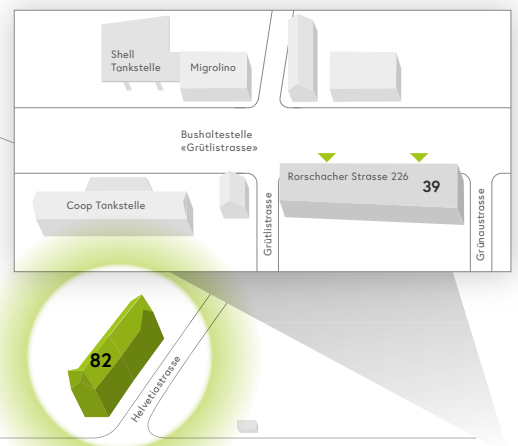

Rauchfreies Spitalareal
 Rauchen ist nur in den dafür vorgesehenen Pavillons erlaubt. Vielen Dank, dass Sie sich daran halten.

ca. 1.5 km

- Information
- 24h-Eingang
- Apotheke
- Bankomat
- «pick up» MINIMARKET
- Restaurant «vitamin»
- Restaurant «Roof Garden»
- Cafeteria «caffè sette»
- Dachgarten
- Todesfallbüro
- Leihrollstühle
- Parkhaus «Parking A»
- Parkhaus
- Parkplatz
- Ladestation Elektroautos
- Bushaltestelle «Kantonsspital»
- Taxi / Fahrdienst
- Raucherpavillion
- Baustelle
- Defibrillator

Rauchfreies Spitalareal
 Rauchen ist nur in den dafür vorgesehenen Pavillons erlaubt. Vielen Dank, dass Sie sich daran halten.

ca. 1.5 km

- Information
- 24h-Eingang
- Apotheke
- Bankomat
- «pick up» MINIMARKET
- Restaurant «vitamin»
- Restaurant «Roof Garden»
- Cafeteria «caffè sette»
- Dachgarten
- Todesfallbüro
- Leihrollstühle
- Parkhaus «Parking A»
- Parkhaus
- Parkplatz
- Ladestation Elektroautos
- Bushaltestelle «Kantonsspital»
- Taxi / Fahrdienst
- Raucherpavillon
- Baustelle
- Defibrillator