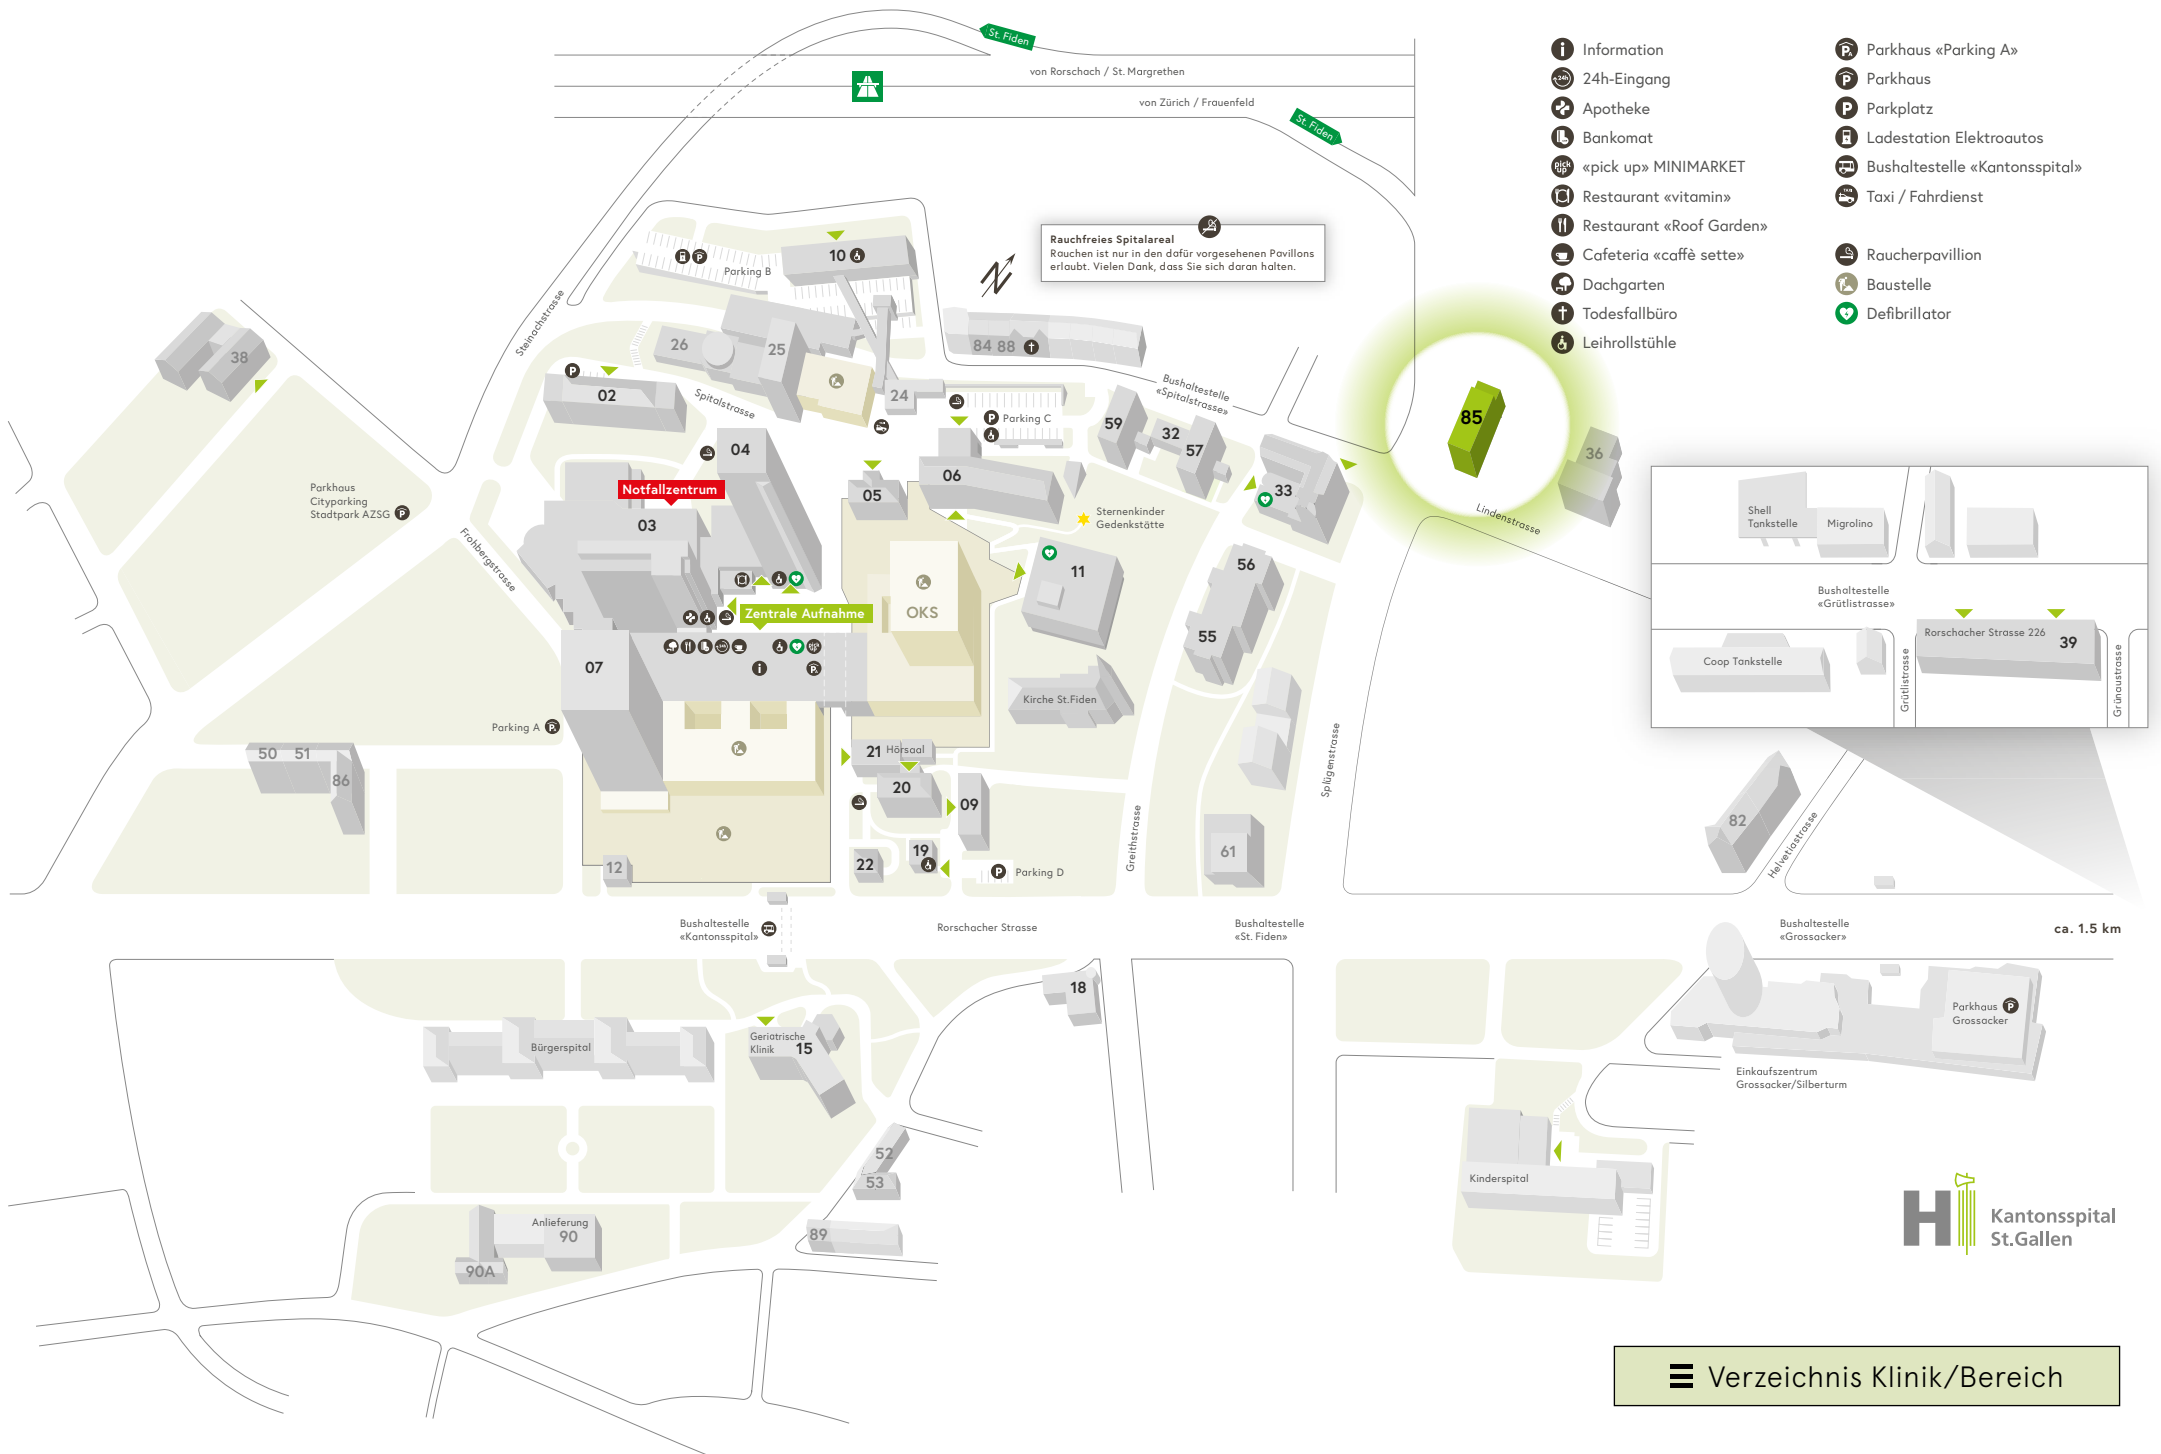

Rauchfreies Spitalareal
 Rauchen ist nur in den dafür vorgesehenen Pavillons erlaubt. Vielen Dank, dass Sie sich daran halten.

ca. 1.5 km

- Information
- 24h-Eingang
- Apotheke
- Bankomat
- «pick up» MINIMARKET
- Restaurant «vitamin»
- Restaurant «Roof Garden»
- Cafeteria «caffè sette»
- Dachgarten
- Todesfallbüro
- Leihrollstühle
- Parkhaus «Parking A»
- Parkhaus
- Parkplatz
- Ladestation Elektroautos
- Bushaltestelle «Kantonsspital»
- Taxi / Fahrdienst
- Raucherpavillion
- Baustelle
- Defibrillator

Rauchfreies Spitalareal
 Rauchen ist nur in den dafür vorgesehenen Pavillons erlaubt. Vielen Dank, dass Sie sich daran halten.

ca. 1.5 km

- Information
- 24h-Eingang
- Apotheke
- Bankomat
- «pick up» MINIMARKET
- Restaurant «vitamin»
- Restaurant «Roof Garden»
- Cafeteria «caffè sette»
- Dachgarten
- Todesfallbüro
- Leihrollstühle
- Parkhaus «Parking A»
- Parkhaus
- Parkplatz
- Ladestation Elektroautos
- Bushaltestelle «Kantonsspital»
- Taxi / Fahrdienst
- Raucherpavillon
- Baustelle
- Defibrillator