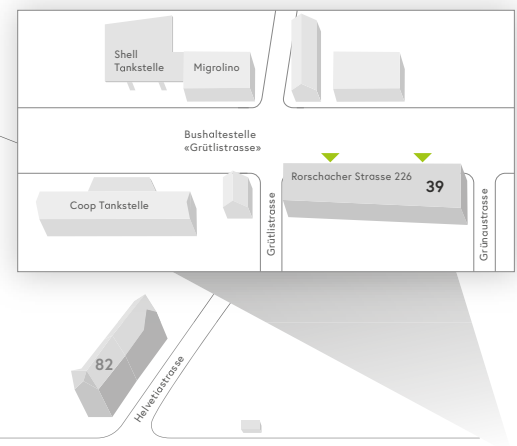

Rauchfreies Spitalareal
 Rauchen ist nur in den dafür vorgesehenen Pavillons erlaubt. Vielen Dank, dass Sie sich daran halten.

ca. 1.5 km

- Information
- 24h-Eingang
- Apotheke
- Bankomat
- «pick up» MINIMARKET
- Restaurant «vitamin»
- Restaurant «Roof Garden»
- Cafeteria «caffè sette»
- Dachgarten
- Todesfallbüro
- Leihrollstühle
- Parkhaus «Parking A»
- Parkhaus
- Parkplatz
- Ladestation Elektroautos
- Bushaltestelle «Kantonsspital»
- Taxi / Fahrdienst
- Raucherpavillion
- Baustelle
- Defibrillator

Rauchfreies Spitalareal
 Rauchen ist nur in den dafür vorgesehenen Pavillons erlaubt. Vielen Dank, dass Sie sich daran halten.

ca. 1.5 km

- Information
- 24h-Eingang
- Apotheke
- Bankomat
- «pick up» MINIMARKET
- Restaurant «vitamin»
- Restaurant «Roof Garden»
- Cafeteria «caffè sette»
- Dachgarten
- Todesfallbüro
- Leihrollstühle
- Parkhaus «Parking A»
- Parkhaus
- Parkplatz
- Ladestation Elektroautos
- Bushaltestelle «Kantonsspital»
- Taxi / Fahrdienst
- Raucherpavillon
- Baustelle
- Defibrillator