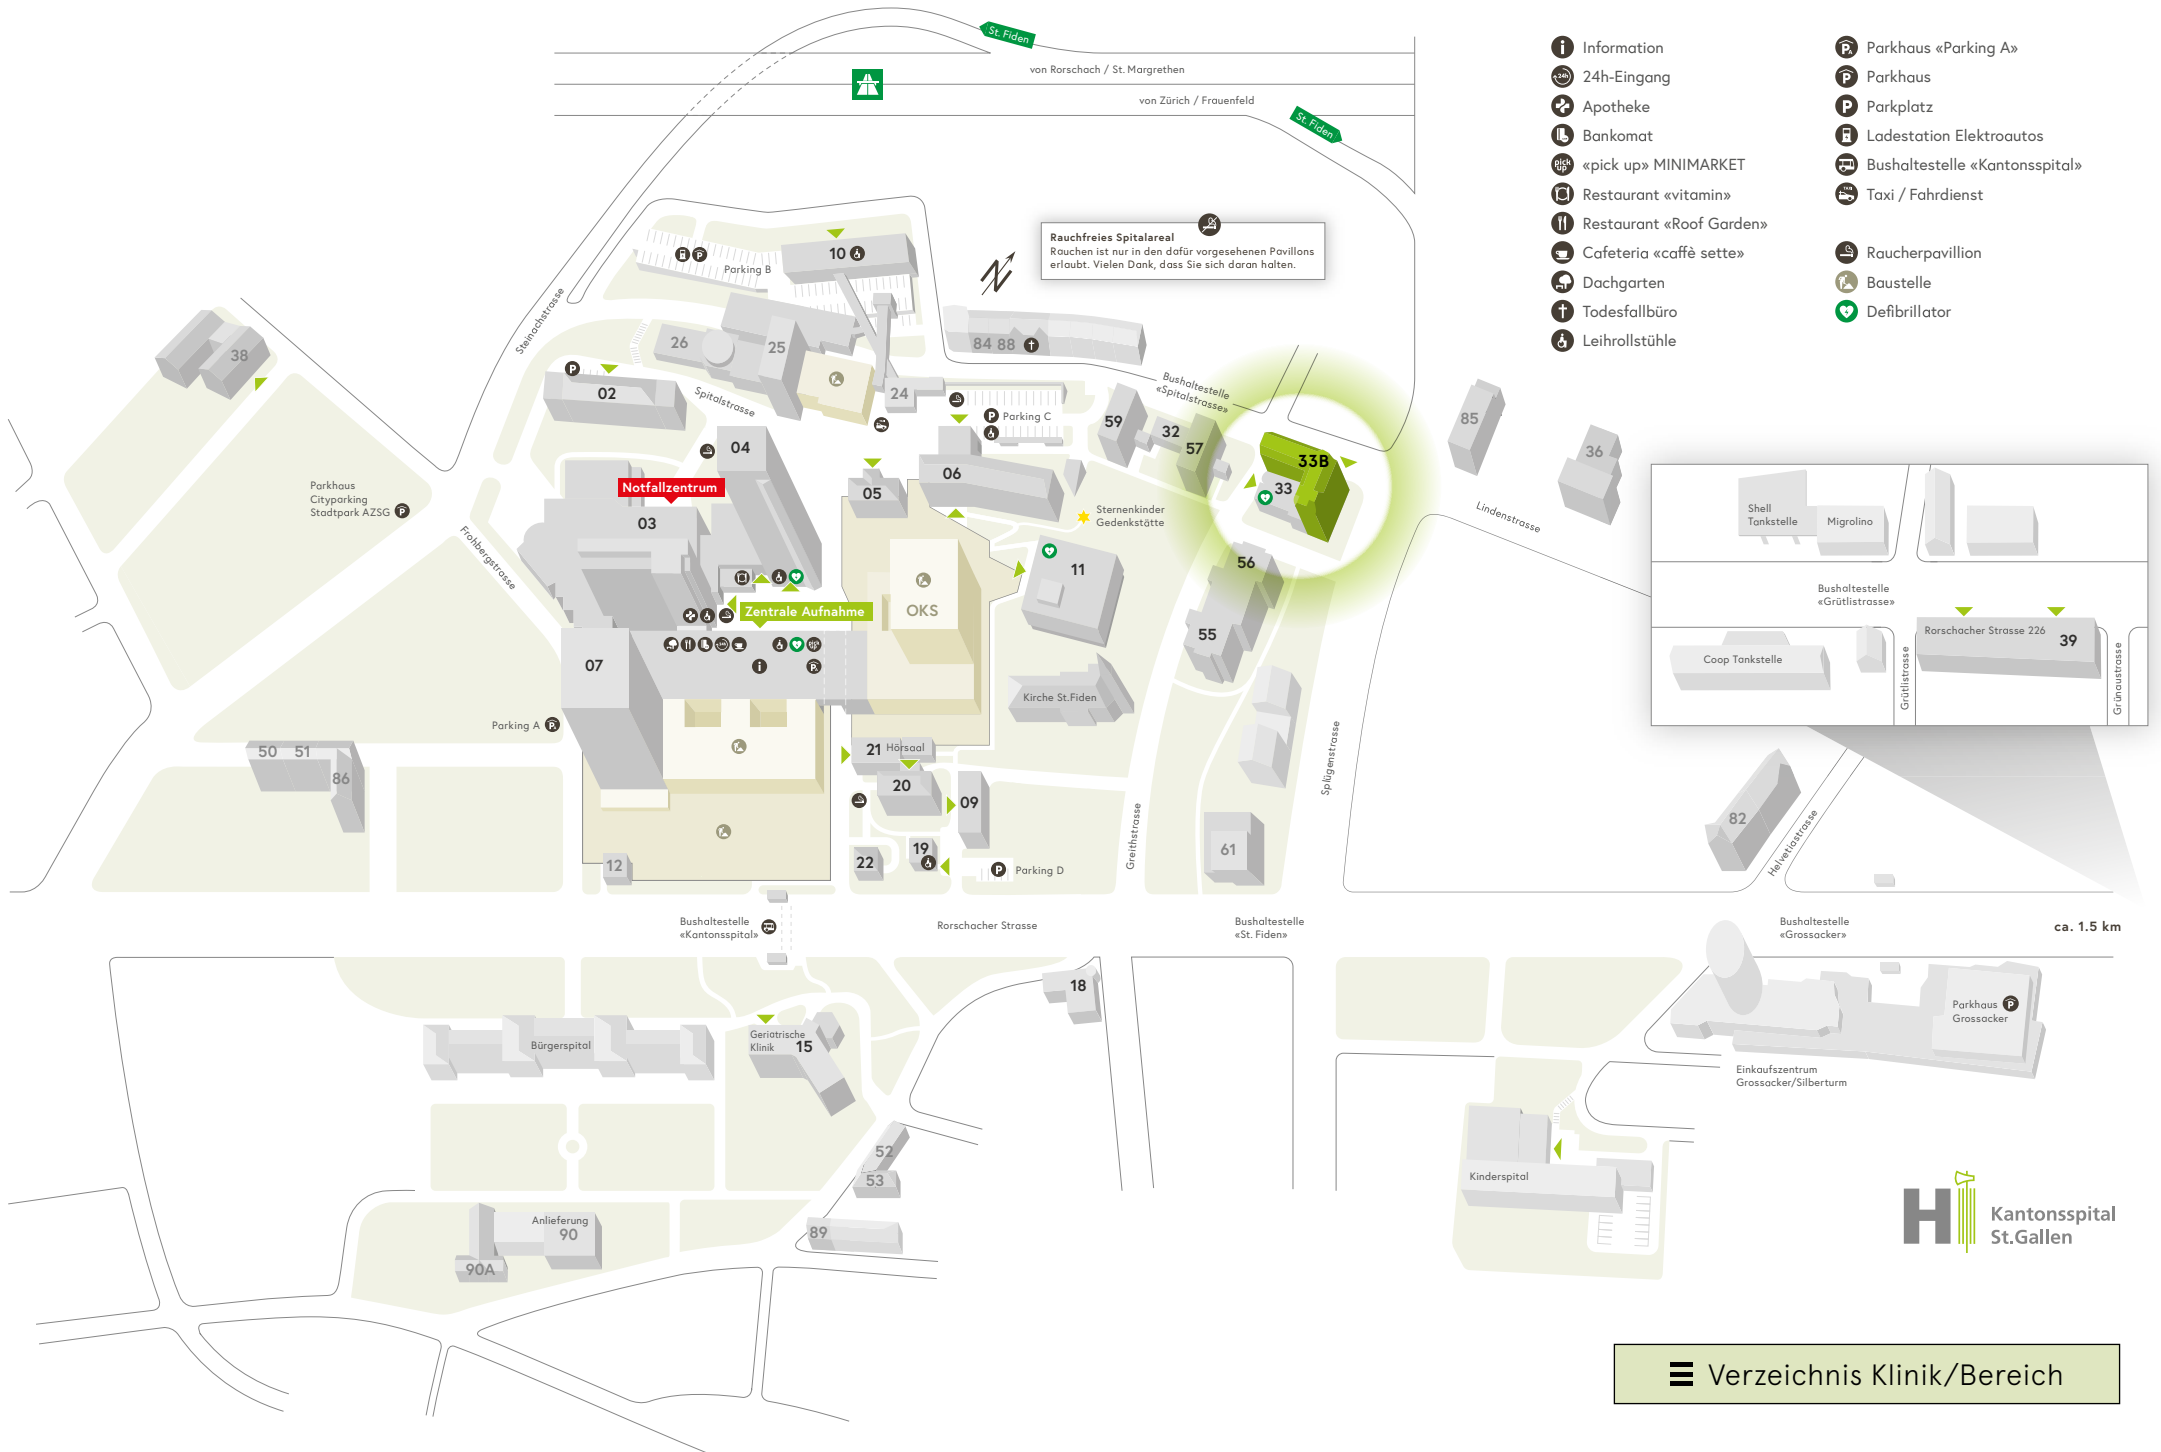

Rauchfreies Spitalareal
 Rauchen ist nur in den dafür vorgesehenen Pavillons erlaubt. Vielen Dank, dass Sie sich daran halten.

- Information
- 24h-Eingang
- Apotheke
- Bankomat
- «pick up» MINIMARKET
- Restaurant «vitamin»
- Restaurant «Roof Garden»
- Cafeteria «caffè sette»
- Dachgarten
- Todesfallbüro
- Leihrollstühle
- Parkhaus «Parking A»
- Parkhaus
- Parkplatz
- Ladestation Elektroautos
- Bushaltestelle «Kantonsspital»
- Taxi / Fahrdienst
- Raucherpavillon
- Baustelle
- Defibrillator

Rauchfreies Spitalareal
 Rauchen ist nur in den dafür vorgesehenen Pavillons erlaubt. Vielen Dank, dass Sie sich daran halten.

ca. 1.5 km

- Information
- 24h-Eingang
- Apotheke
- Bankomat
- «pick up» MINIMARKET
- Restaurant «vitamin»
- Restaurant «Roof Garden»
- Cafeteria «caffè sette»
- Dachgarten
- Todesfallbüro
- Leihrollstühle
- Parkhaus «Parking A»
- Parkhaus
- Parkplatz
- Ladestation Elektroautos
- Bushaltestelle «Kantonsspital»
- Taxi / Fahrdienst
- Raucherpavillon
- Baustelle
- Defibrillator