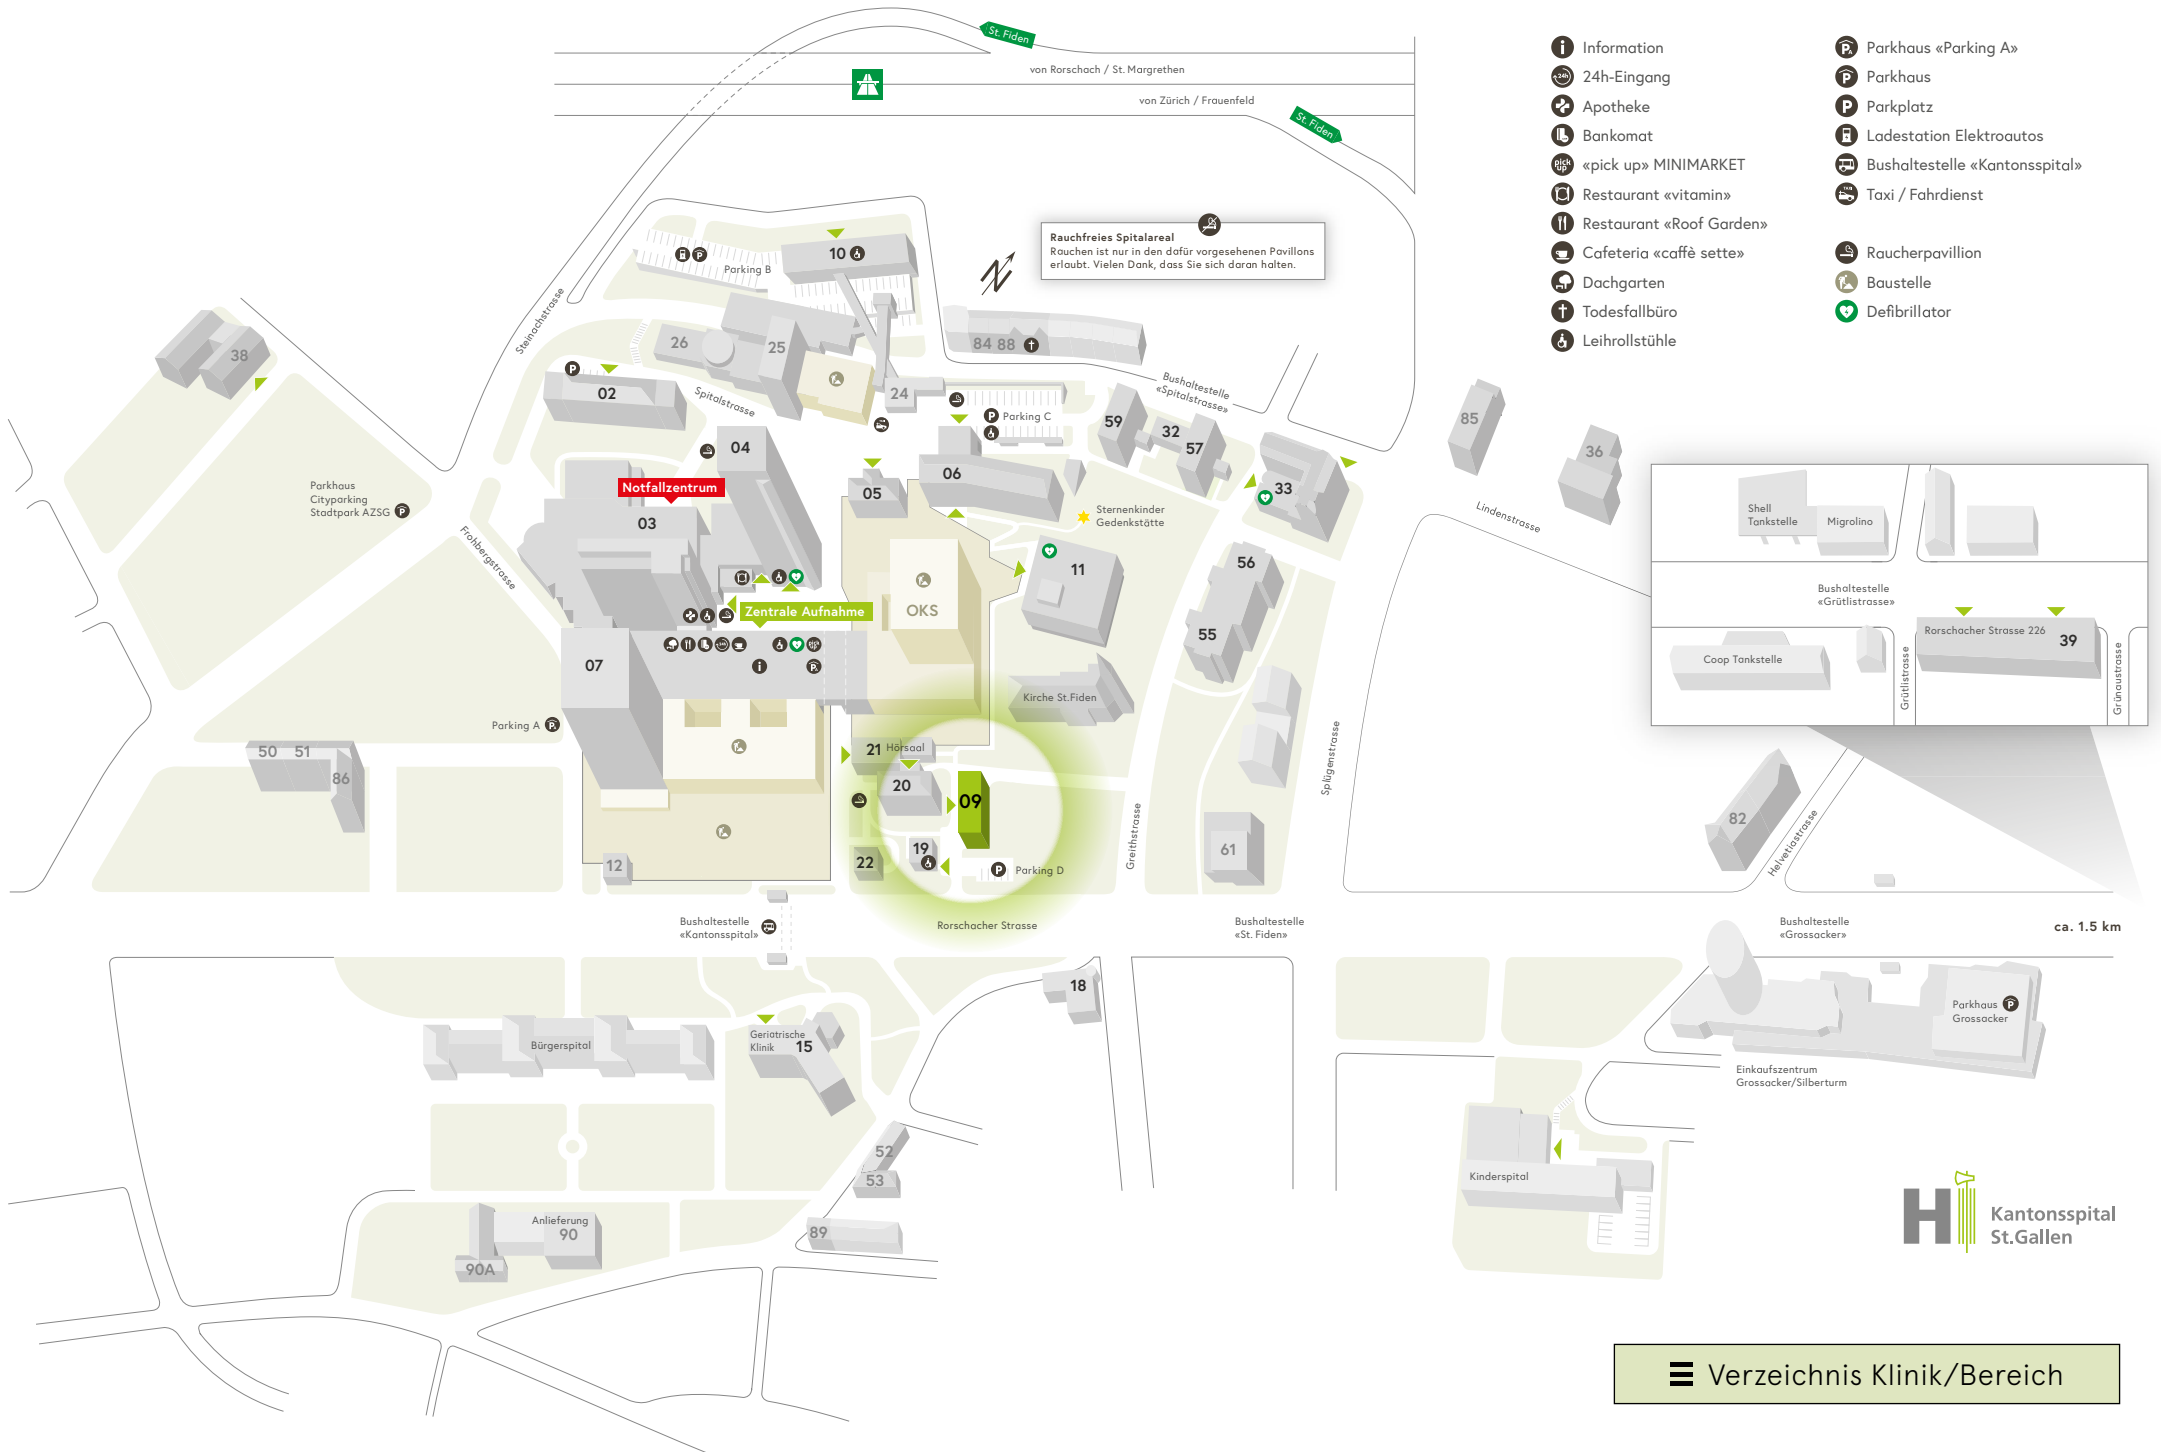

- Information
- 24h-Eingang
- Apotheke
- Bankomat
- «pick up» MINIMARKET
- Restaurant «vitamin»
- Restaurant «Roof Garden»
- Cafeteria «caffè sette»
- Dachgarten
- Todesfallbüro
- Leihrollstühle
- Parkhaus «Parking A»
- Parkhaus
- Parkplatz
- Ladestation Elektroautos
- Bushaltestelle «Kantonsspital»
- Taxi / Fahrdienst
- Raucherpavillon
- Baustelle
- Defibrillator