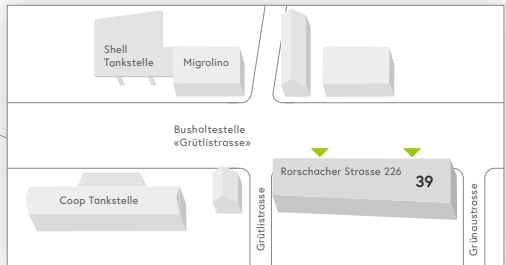

- Information
- 24h-Eingang
- Apotheke
- Bankomat
- «pick up» MINIMARKET
- Restaurant «vitamin»
- Restaurant «Roof Garden»
- Cafeteria «caffè sette»
- Dachgarten
- Todesfallbüro
- Leihrollstühle
- Parkhaus «Parking A»
- Parkhaus
- Parkplatz
- Ladestation Elektroautos
- Bushaltestelle «Kantonsspital»
- Taxi / Fahrdienst
- Raucherpavillon
- Baustelle
- Defibrillator