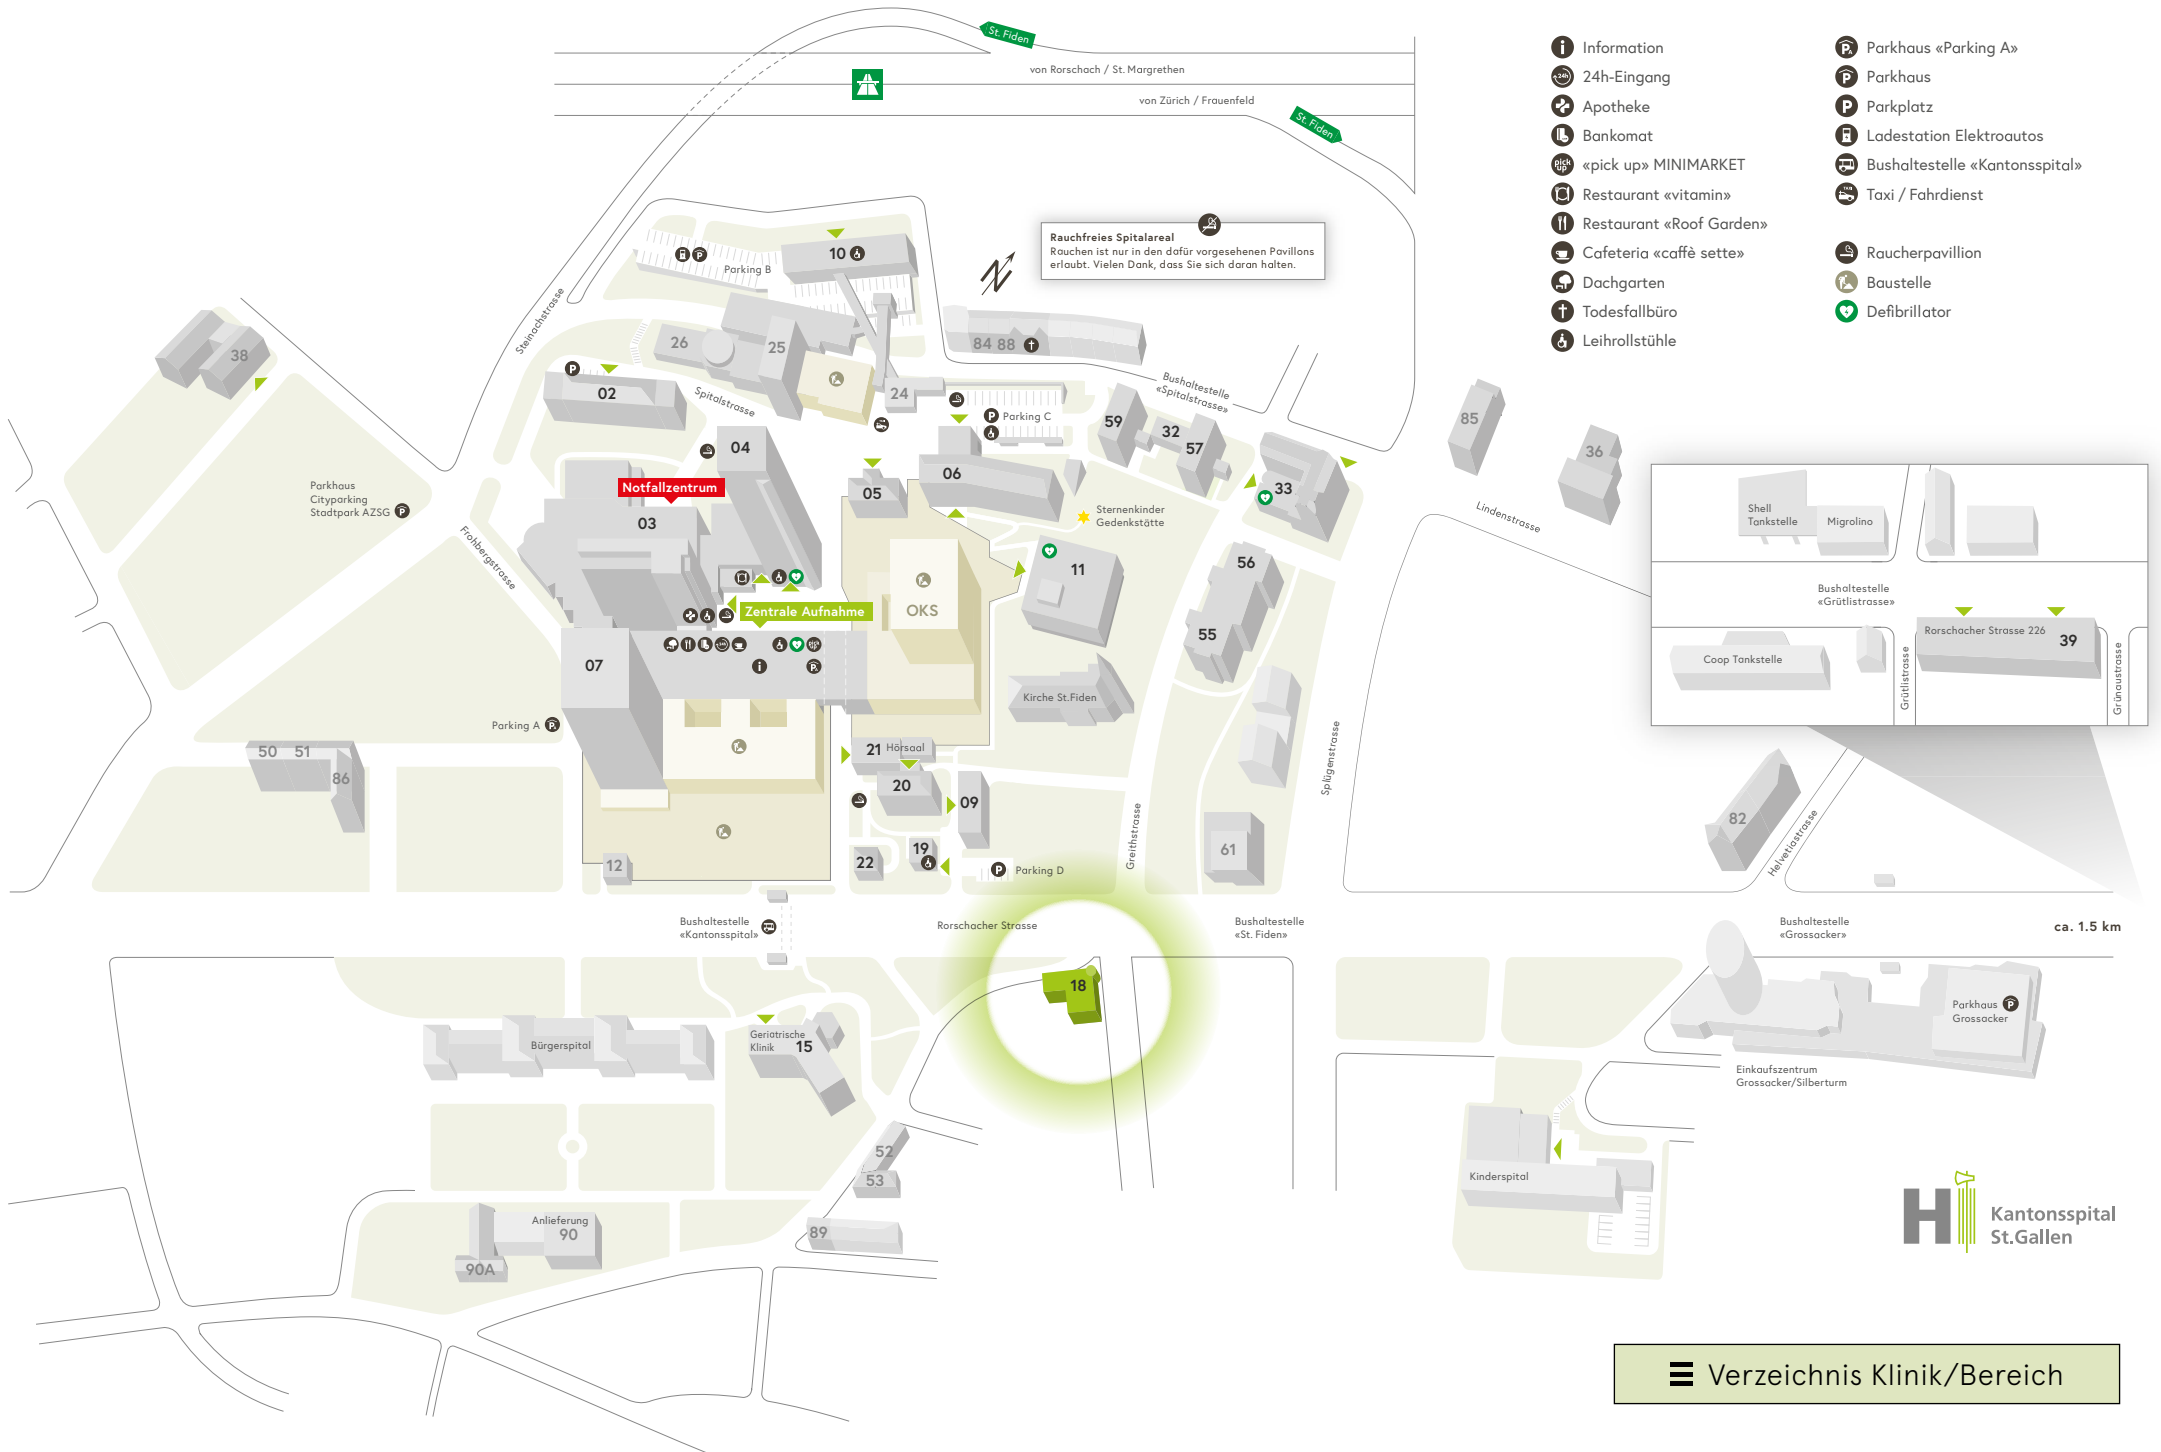

- Information
- 24h-Eingang
- Apotheke
- Bankomat
- «pick up» MINIMARKET
- Restaurant «vitamin»
- Restaurant «Roof Garden»
- Cafeteria «caffè sette»
- Dachgarten
- Todesfallbüro
- Leihrollstühle
- Parkhaus «Parking A»
- Parkhaus
- Parkplatz
- Ladestation Elektroautos
- Bushaltestelle «Kantonsspital»
- Taxi / Fahrdienst
- Raucherpavillon
- Baustelle
- Defibrillator

Rauchfreies Spitalareal
Rauchen ist nur in den dafür vorgesehenen Pavillons erlaubt. Vielen Dank, dass Sie sich daran halten.