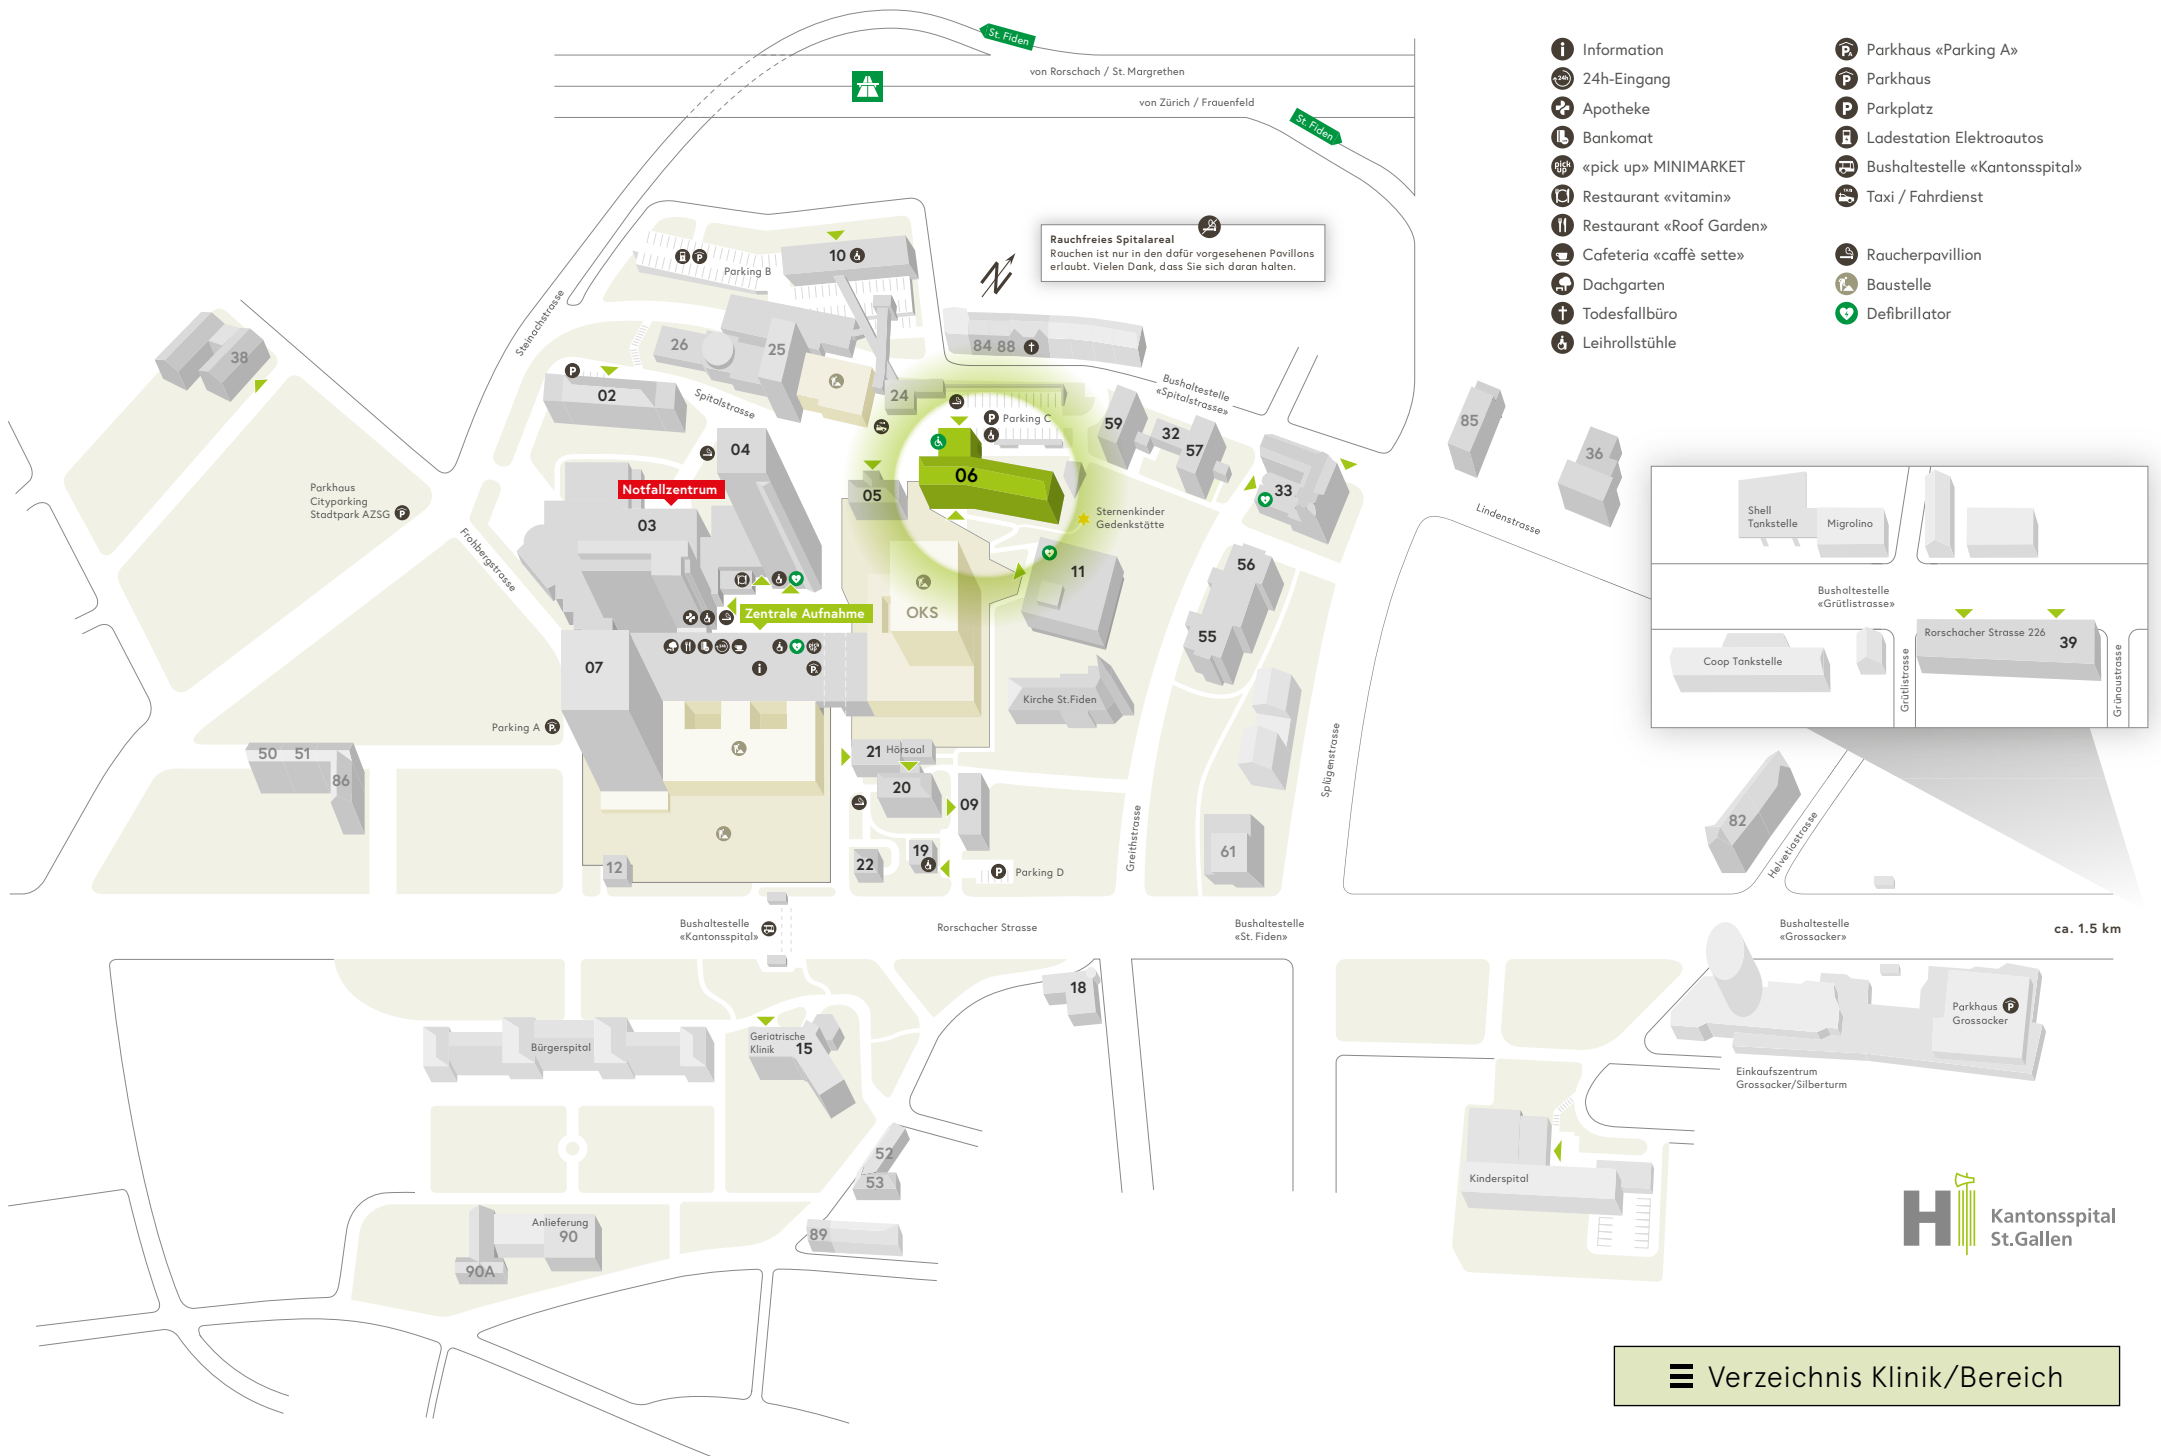

- Information
- 24h-Eingang
- Apotheke
- Bankomat
- «pick up» MINIMARKET
- Restaurant «vitamin»
- Restaurant «Roof Garden»
- Cafeteria «caffè sette»
- Dachgarten
- Todesfallbüro
- Leihrollstühle
- Parkhaus «Parking A»
- Parkhaus
- Parkplatz
- Ladestation Elektroautos
- Bushaltestelle «Kantonsspital»
- Taxi / Fahrdienst
- Raucherpavillon
- Baustelle
- Defibrillator

Rauchfreies Spitalareal
Rauchen ist nur in den dafür vorgesehenen Pavillons erlaubt. Vielen Dank, dass Sie sich daran halten.