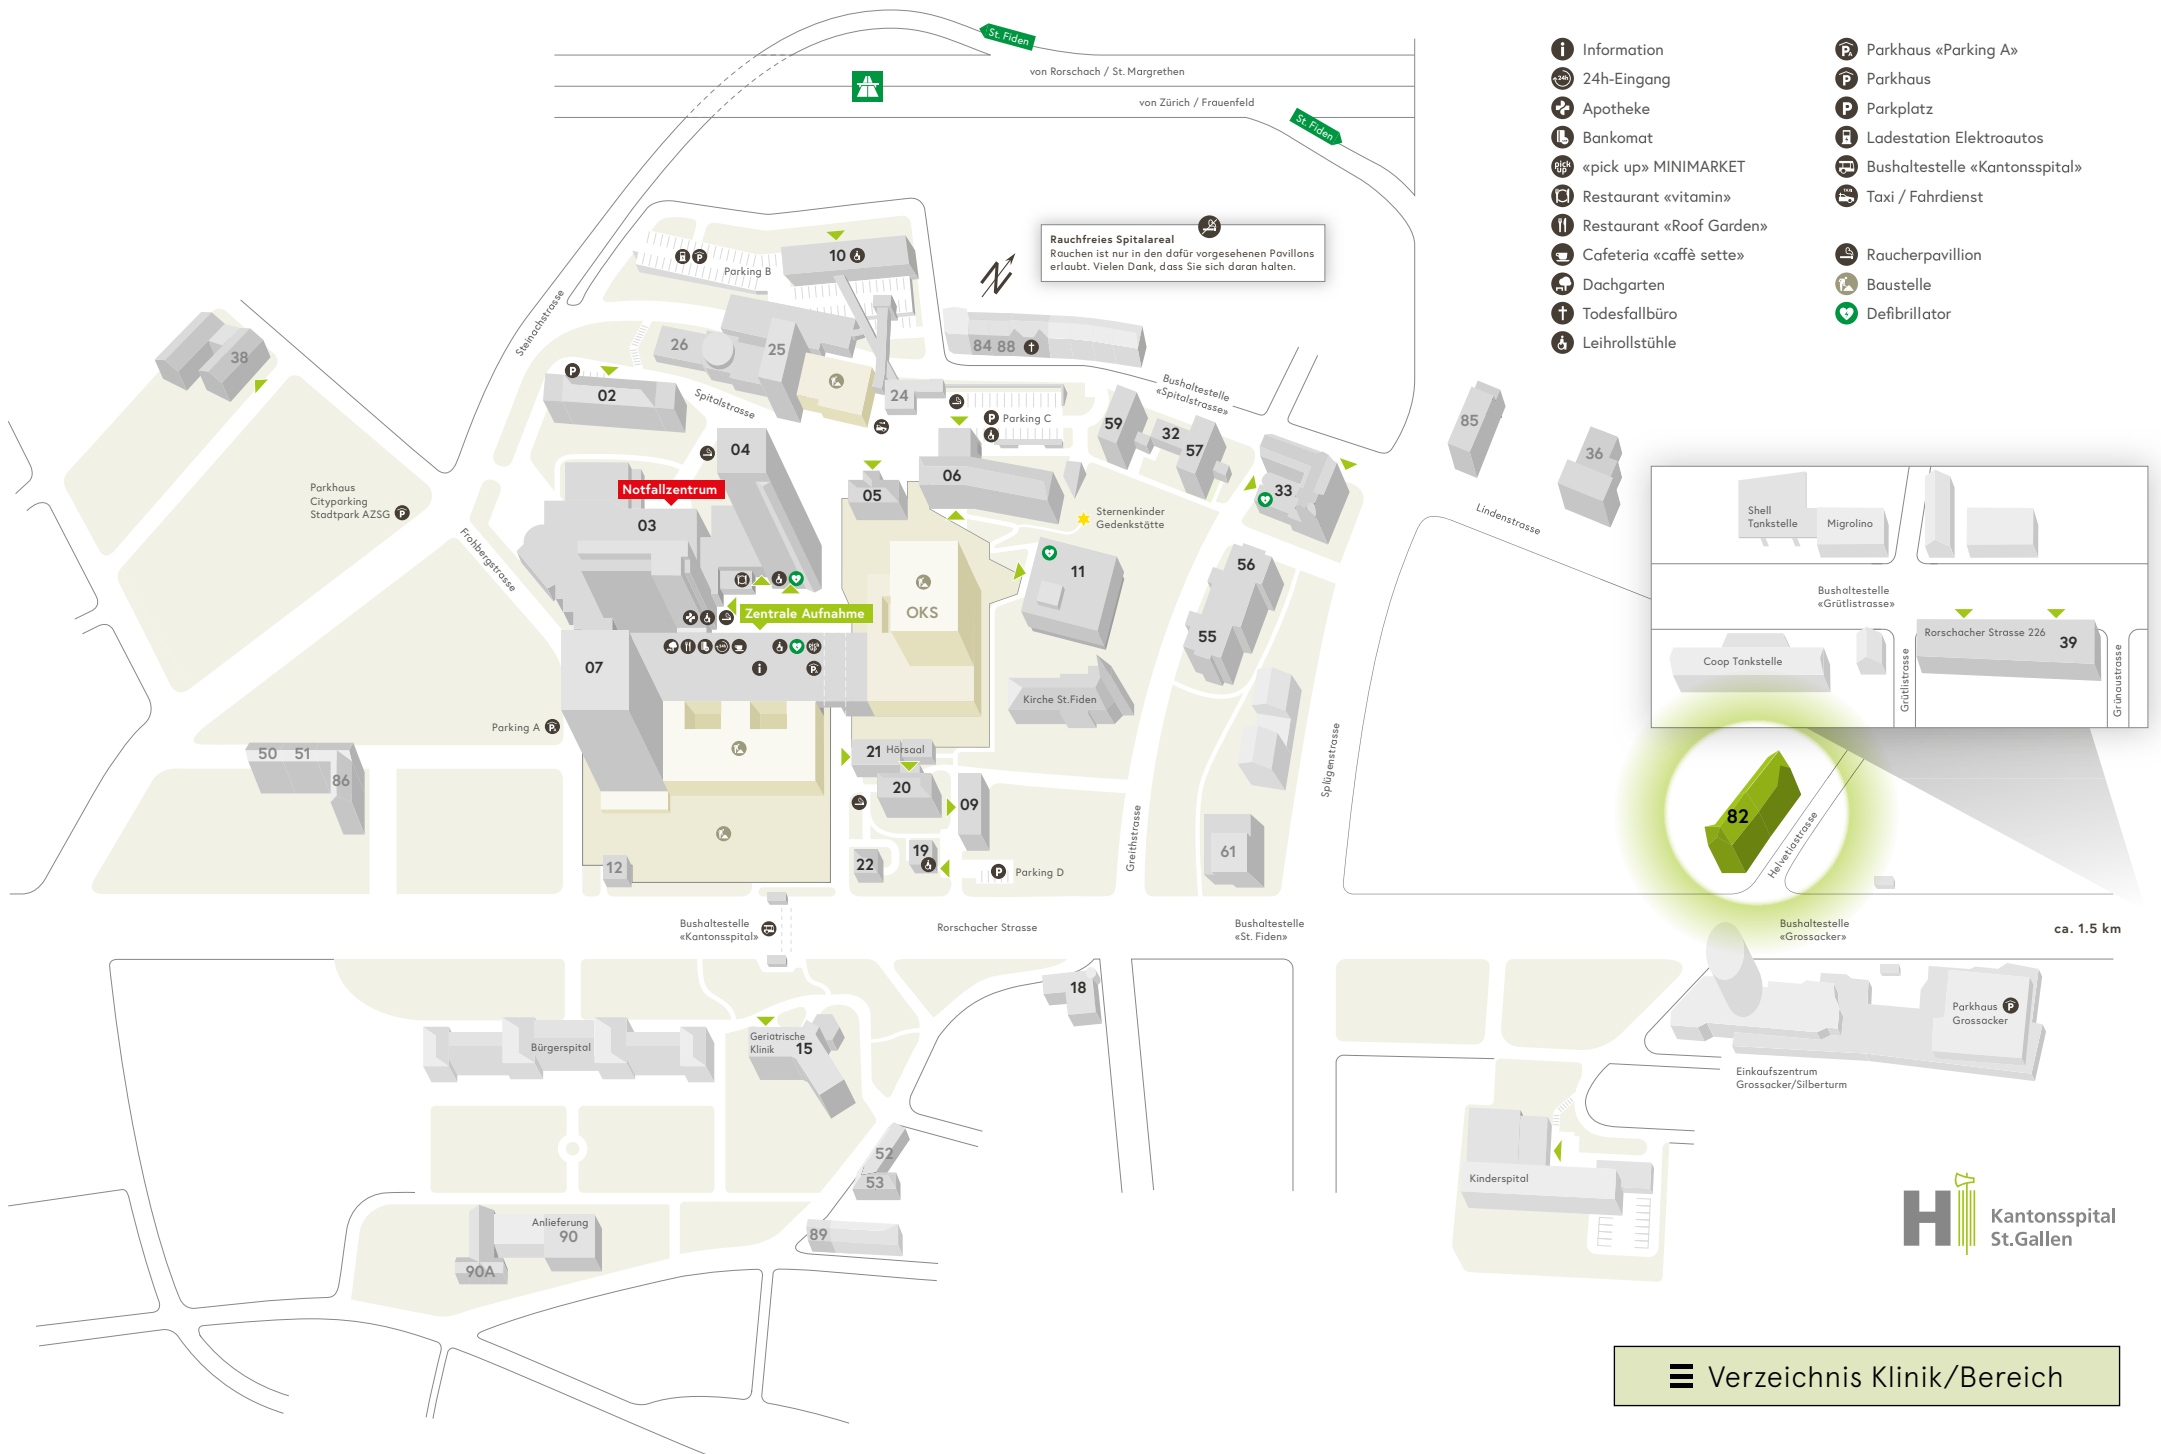

Rauchfreies Spitalareal
 Rauchen ist nur in den dafür vorgesehenen Pavillons erlaubt. Vielen Dank, dass Sie sich daran halten.

ca. 1.5 km

- Information
- 24h-Eingang
- Apotheke
- Bankomat
- «pick up» MINIMARKET
- Restaurant «vitamin»
- Restaurant «Roof Garden»
- Cafeteria «caffè sette»
- Dachgarten
- Todesfallbüro
- Leihrollstühle
- Parkhaus «Parking A»
- Parkhaus
- Parkplatz
- Ladestation Elektroautos
- Bushaltestelle «Kantonsspital»
- Taxi / Fahrdienst
- Raucherpavillion
- Baustelle
- Defibrillator

Rauchfreies Spitalareal
 Rauchen ist nur in den dafür vorgesehenen Pavillons erlaubt. Vielen Dank, dass Sie sich daran halten.

ca. 1.5 km

- Information
- 24h-Eingang
- Apotheke
- Bankomat
- «pick up» MINIMARKET
- Restaurant «vitamin»
- Restaurant «Roof Garden»
- Cafeteria «caffè sette»
- Dachgarten
- Todesfallbüro
- Leihrollstühle
- Parkhaus «Parking A»
- Parkhaus
- Parkplatz
- Ladestation Elektroautos
- Bushaltestelle «Kantonsspital»
- Taxi / Fahrdienst
- Raucherpavillon
- Baustelle
- Defibrillator