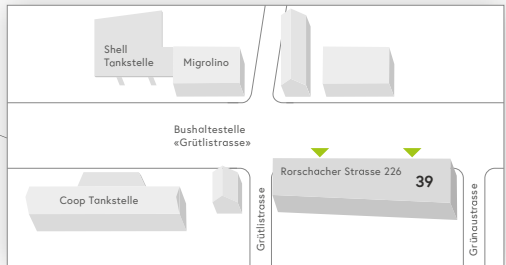

Rauchfreies Spitalareal
Rauchen ist nur in den dafür vorgesehenen Pavillons erlaubt. Vielen Dank, dass Sie sich daran halten.

- Information
- 24h-Eingang
- Apotheke
- Bankomat
- «pick up» MINIMARKET
- Restaurant «vitamin»
- Restaurant «Roof Garden»
- Cafeteria «caffè sette»
- Dachgarten
- Todesfallbüro
- Leihrollstühle
- Parkhaus «Parking A»
- Parkhaus
- Parkplatz
- Ladestation Elektroautos
- Bushaltestelle «Kantonsspital»
- Taxi / Fahrdienst
- Raucherpavillon
- Baustelle
- Defibrillator