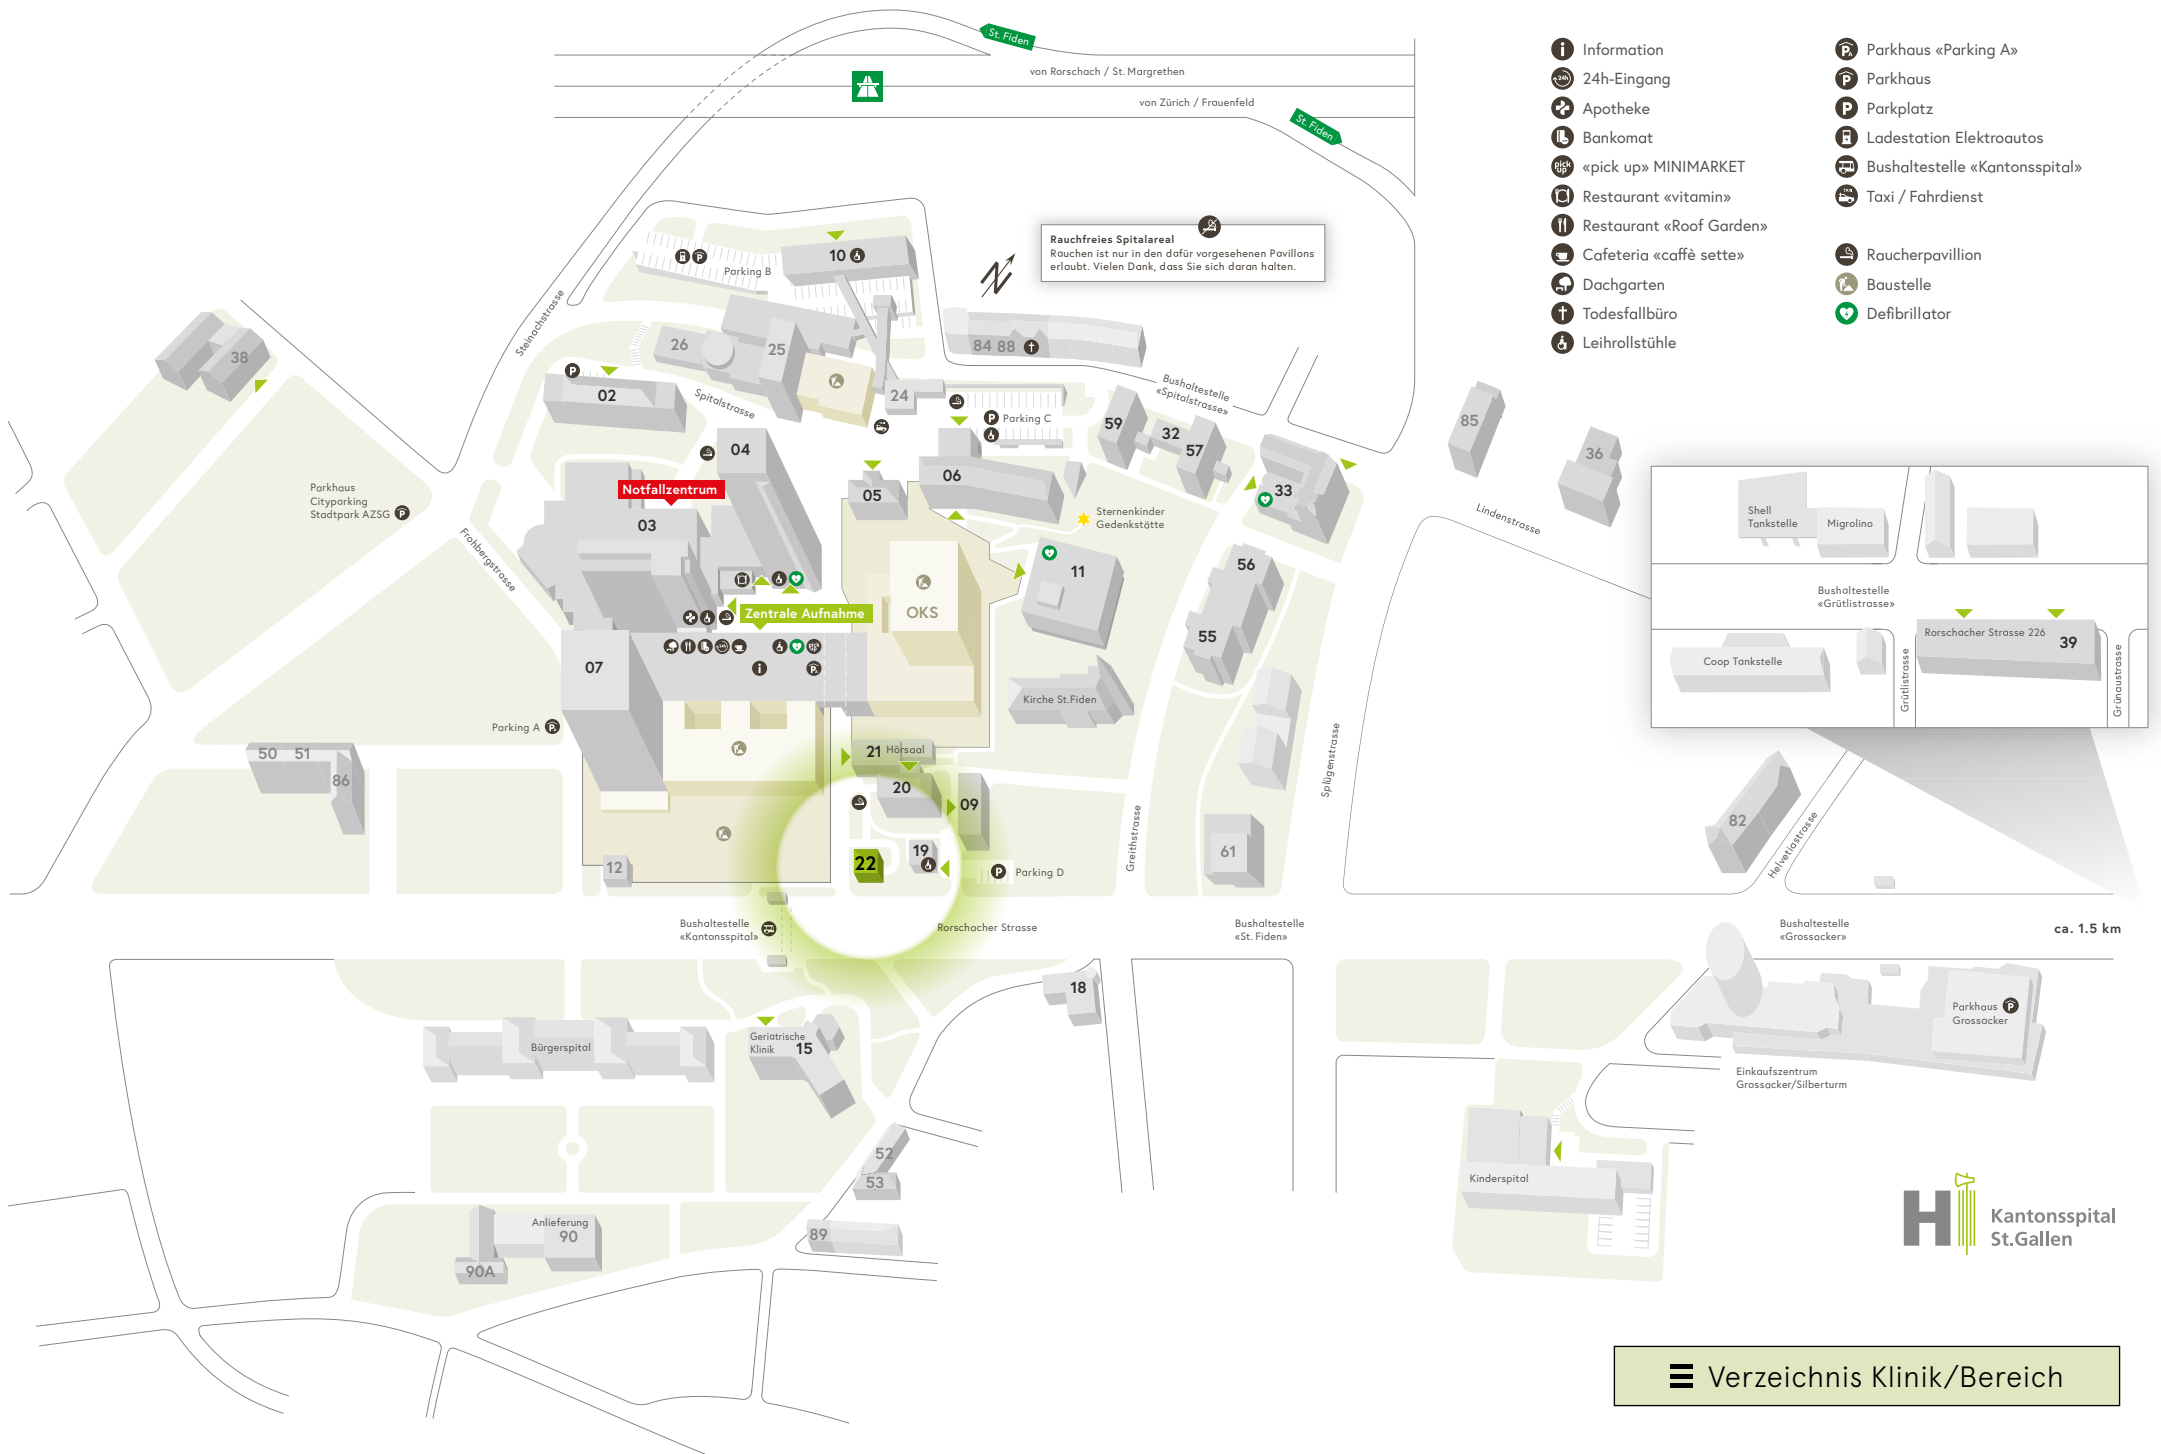

Rauchfreies Spitalareal
Rauchen ist nur in den dafür vorgesehenen Pavillons erlaubt. Vielen Dank, dass Sie sich daran halten.

- Information
- 24h-Eingang
- Apotheke
- Bankomat
- «pick up» MINIMARKET
- Restaurant «vitamin»
- Restaurant «Roof Garden»
- Cafeteria «caffè sette»
- Dachgarten
- Todesfallbüro
- Leihrollstühle
- Parkhaus «Parking A»
- Parkhaus
- Parkplatz
- Ladestation Elektroautos
- Bushaltestelle «Kantonsspital»
- Taxi / Fahrdienst
- Raucherpavillon
- Baustelle
- Defibrillator