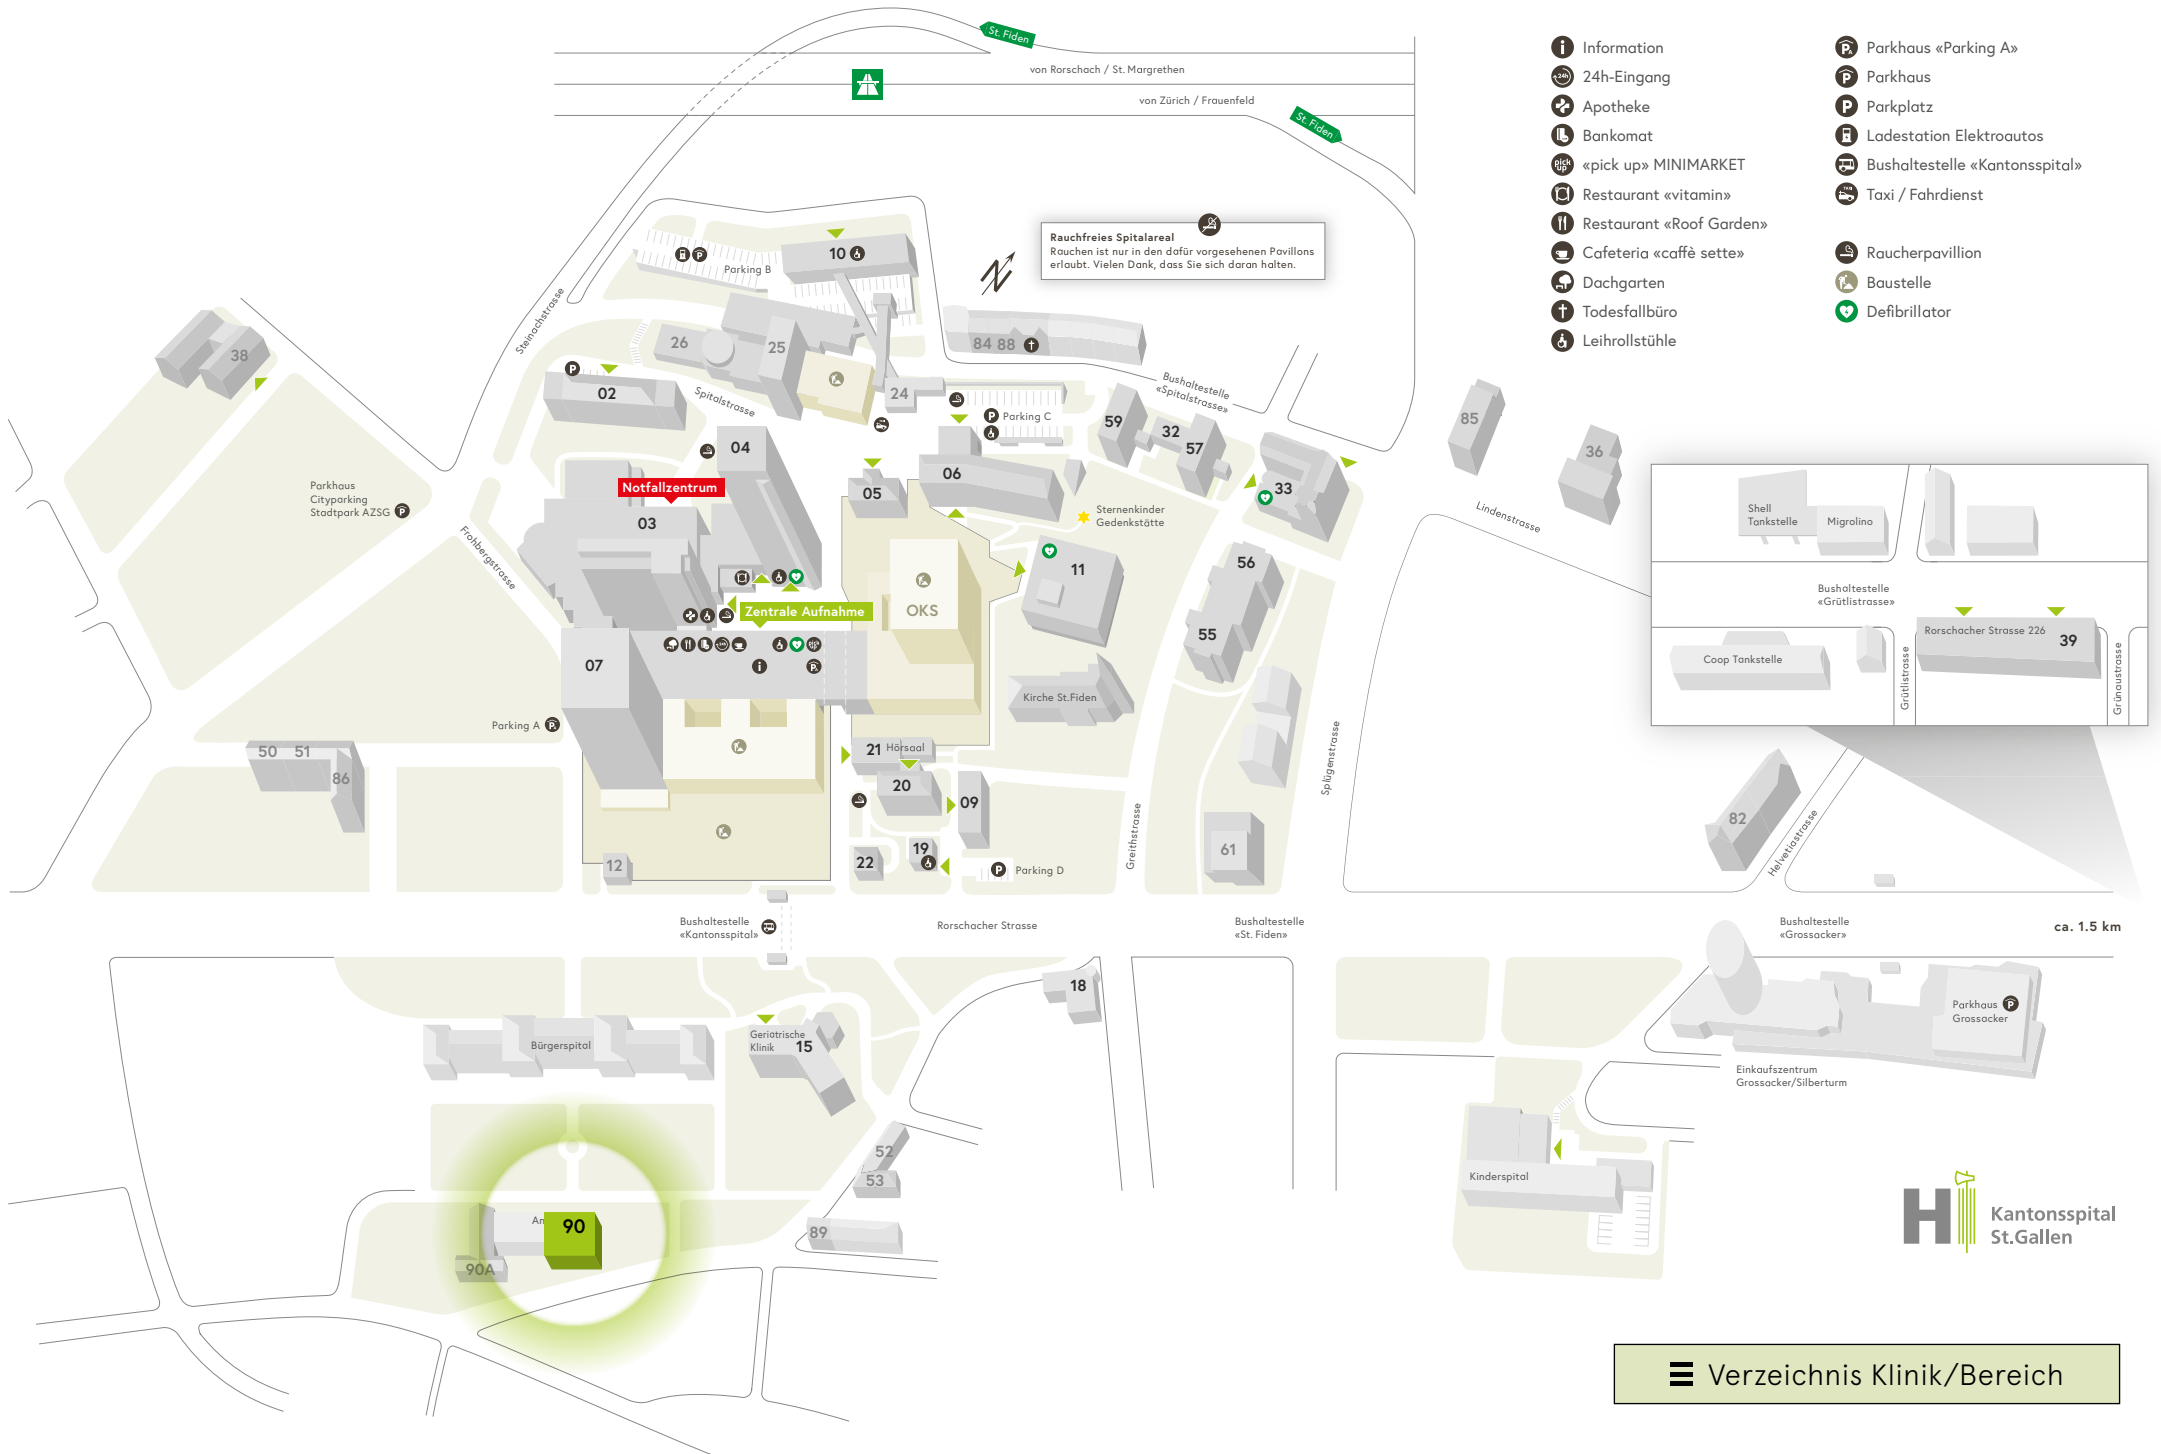

Rauchfreies Spitalareal
 Rauchen ist nur in den dafür vorgesehenen Pavillons erlaubt. Vielen Dank, dass Sie sich daran halten.

ca. 1.5 km

- Information
- 24h-Eingang
- Apotheke
- Bankomat
- «pick up» MINIMARKET
- Restaurant «vitamin»
- Restaurant «Roof Garden»
- Cafeteria «caffè sette»
- Dachgarten
- Todesfallbüro
- Leihrollstühle
- Parkhaus «Parking A»
- Parkhaus
- Parkplatz
- Ladestation Elektroautos
- Bushaltestelle «Kantonsspital»
- Taxi / Fahrdienst
- Raucherpavillon
- Baustelle
- Defibrillator

Rauchfreies Spitalareal
 Rauchen ist nur in den dafür vorgesehenen Pavillons erlaubt. Vielen Dank, dass Sie sich daran halten.

- Information
- 24h-Eingang
- Apotheke
- Bankomat
- «pick up» MINIMARKET
- Restaurant «vitamin»
- Restaurant «Roof Garden»
- Cafeteria «caffè sette»
- Dachgarten
- Todesfallbüro
- Leihrollstühle
- Parkhaus «Parking A»
- Parkhaus
- Parkplatz
- Ladestation Elektroautos
- Bushaltestelle «Kantonsspital»
- Taxi / Fahrdienst
- Raucherpavillon
- Baustelle
- Defibrillator