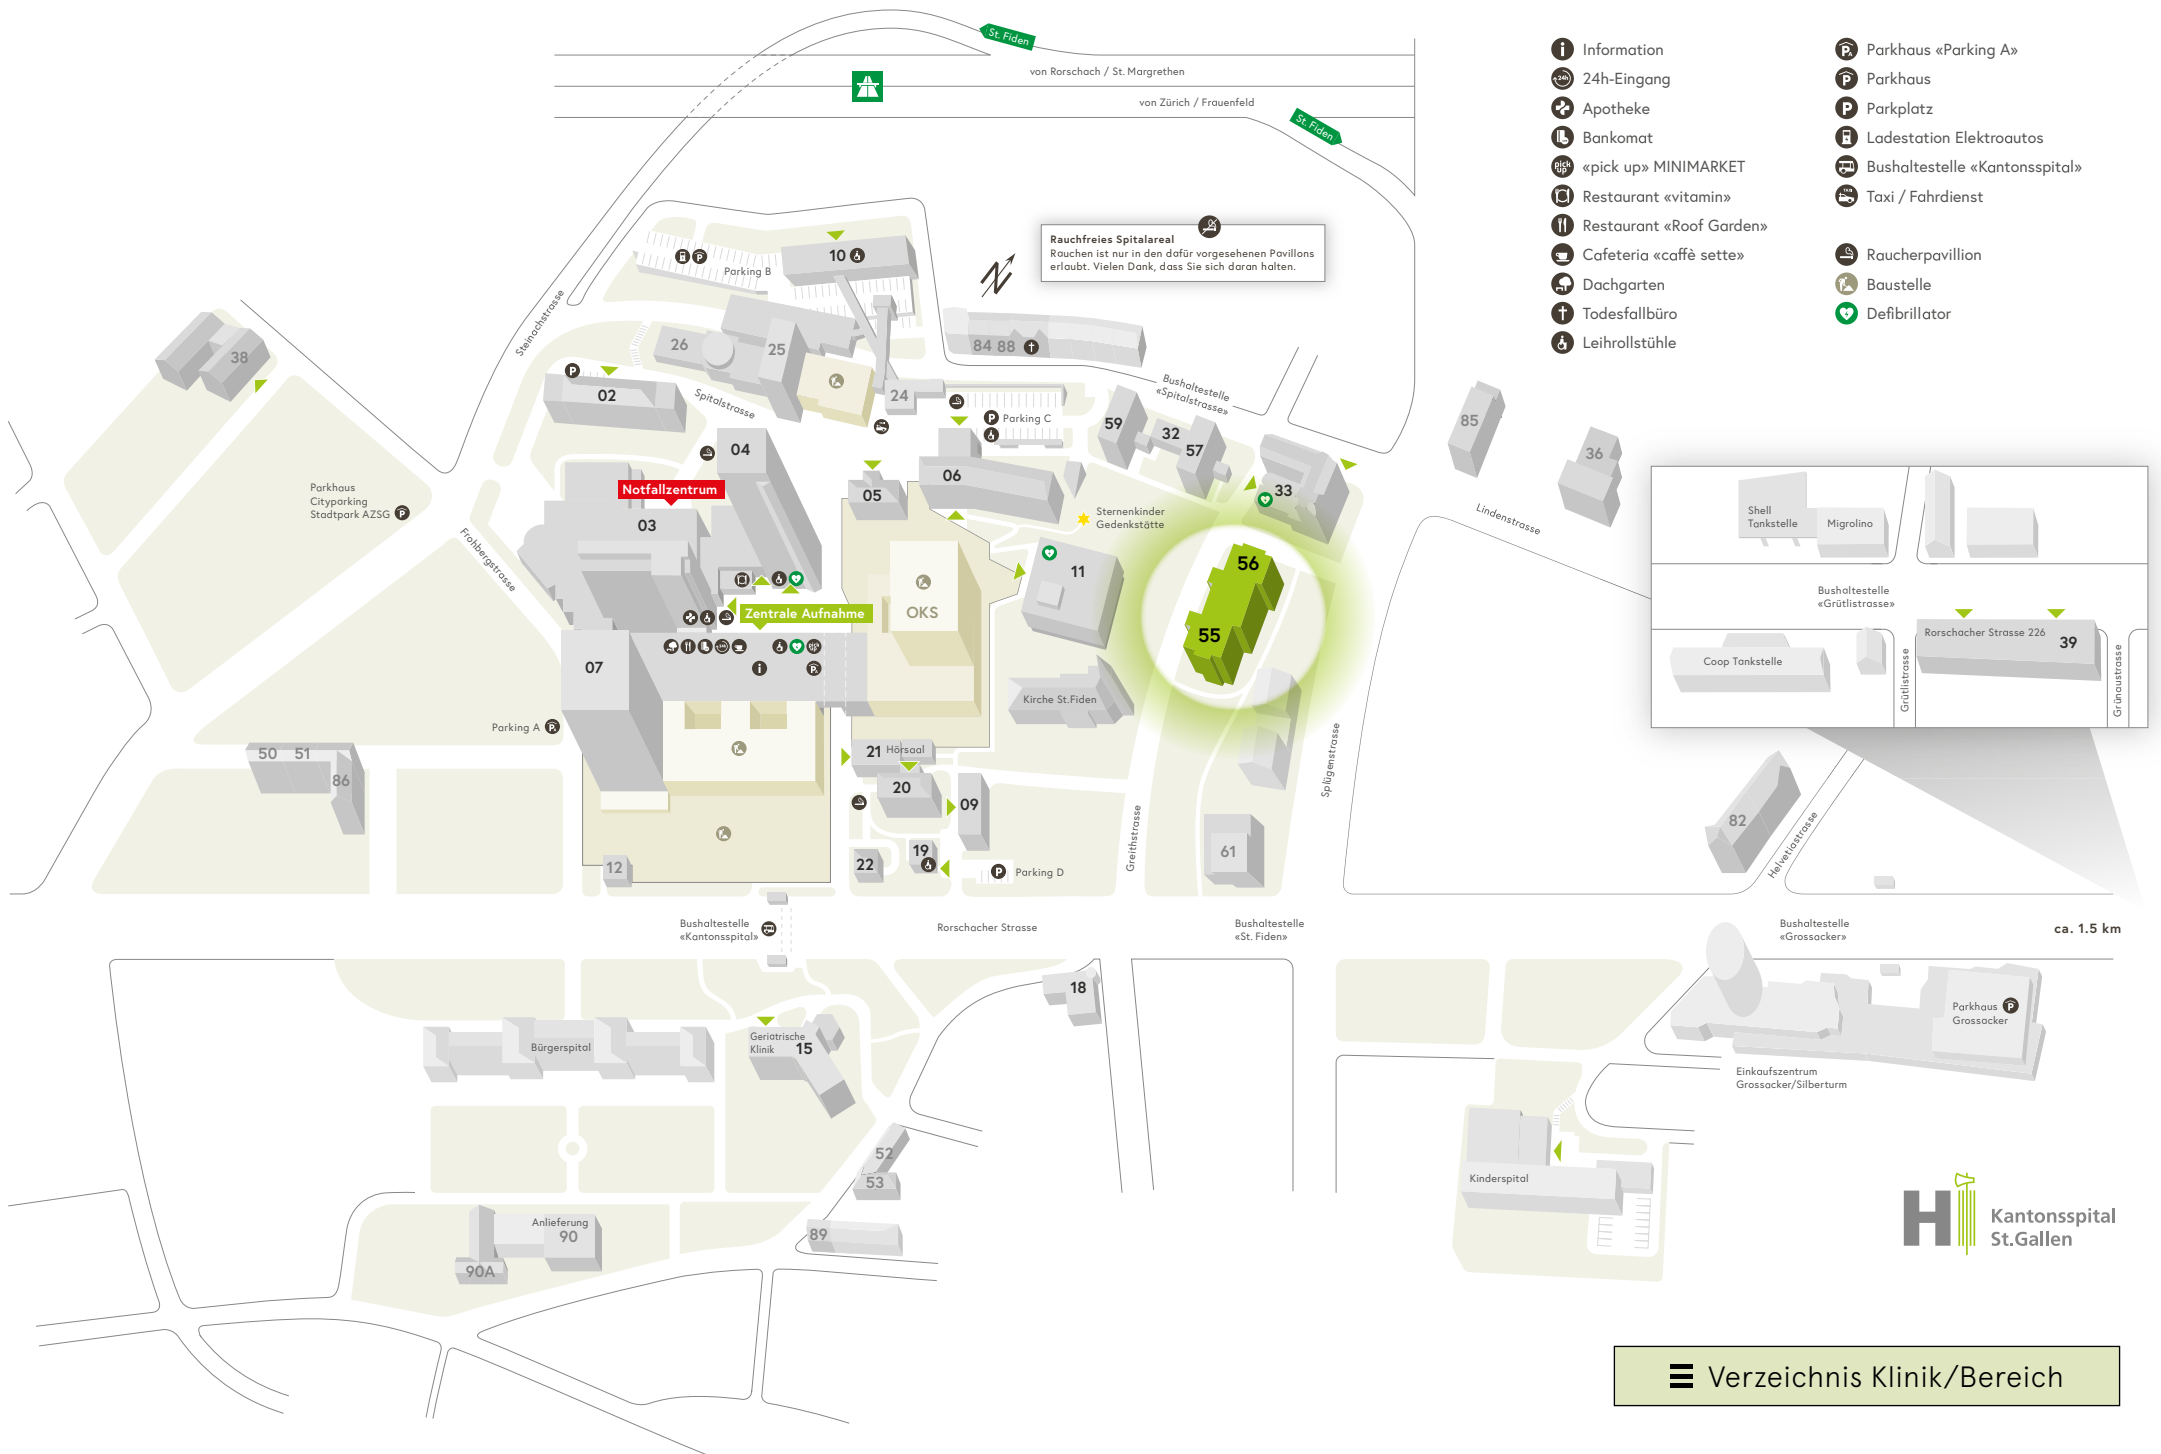

Rauchfreies Spitalareal
 Rauchen ist nur in den dafür vorgesehenen Pavillons erlaubt. Vielen Dank, dass Sie sich daran halten.

- Information
- 24h-Eingang
- Apotheke
- Bankomat
- «pick up» MINIMARKET
- Restaurant «vitamin»
- Restaurant «Roof Garden»
- Cafeteria «caffè sette»
- Dachgarten
- Todesfallbüro
- Leihrollstühle
- Parkhaus «Parking A»
- Parkhaus
- Parkplatz
- Ladestation Elektroautos
- Bushaltestelle «Kantonsspital»
- Taxi / Fahrdienst
- Raucherpavillon
- Baustelle
- Defibrillator