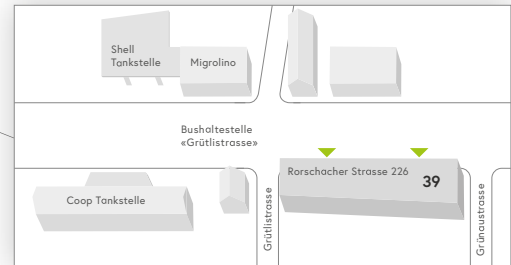

- Information
- 24h-Eingang
- Apotheke
- Bankomat
- «pick up» MINIMARKET
- Restaurant «vitamin»
- Restaurant «Roof Garden»
- Cafeteria «caffè sette»
- Dachgarten
- Todesfallbüro
- Leihrollstühle
- Parkhaus «Parking A»
- Parkhaus
- Parkplatz
- Ladestation Elektroautos
- Bushaltestelle «Kantonsspital»
- Taxi / Fahrdienst
- Raucherpavillon
- Baustelle
- Defibrillator

Rauchfreies Spitalareal
Rauchen ist nur in den dafür vorgesehenen Pavillons erlaubt. Vielen Dank, dass Sie sich daran halten.