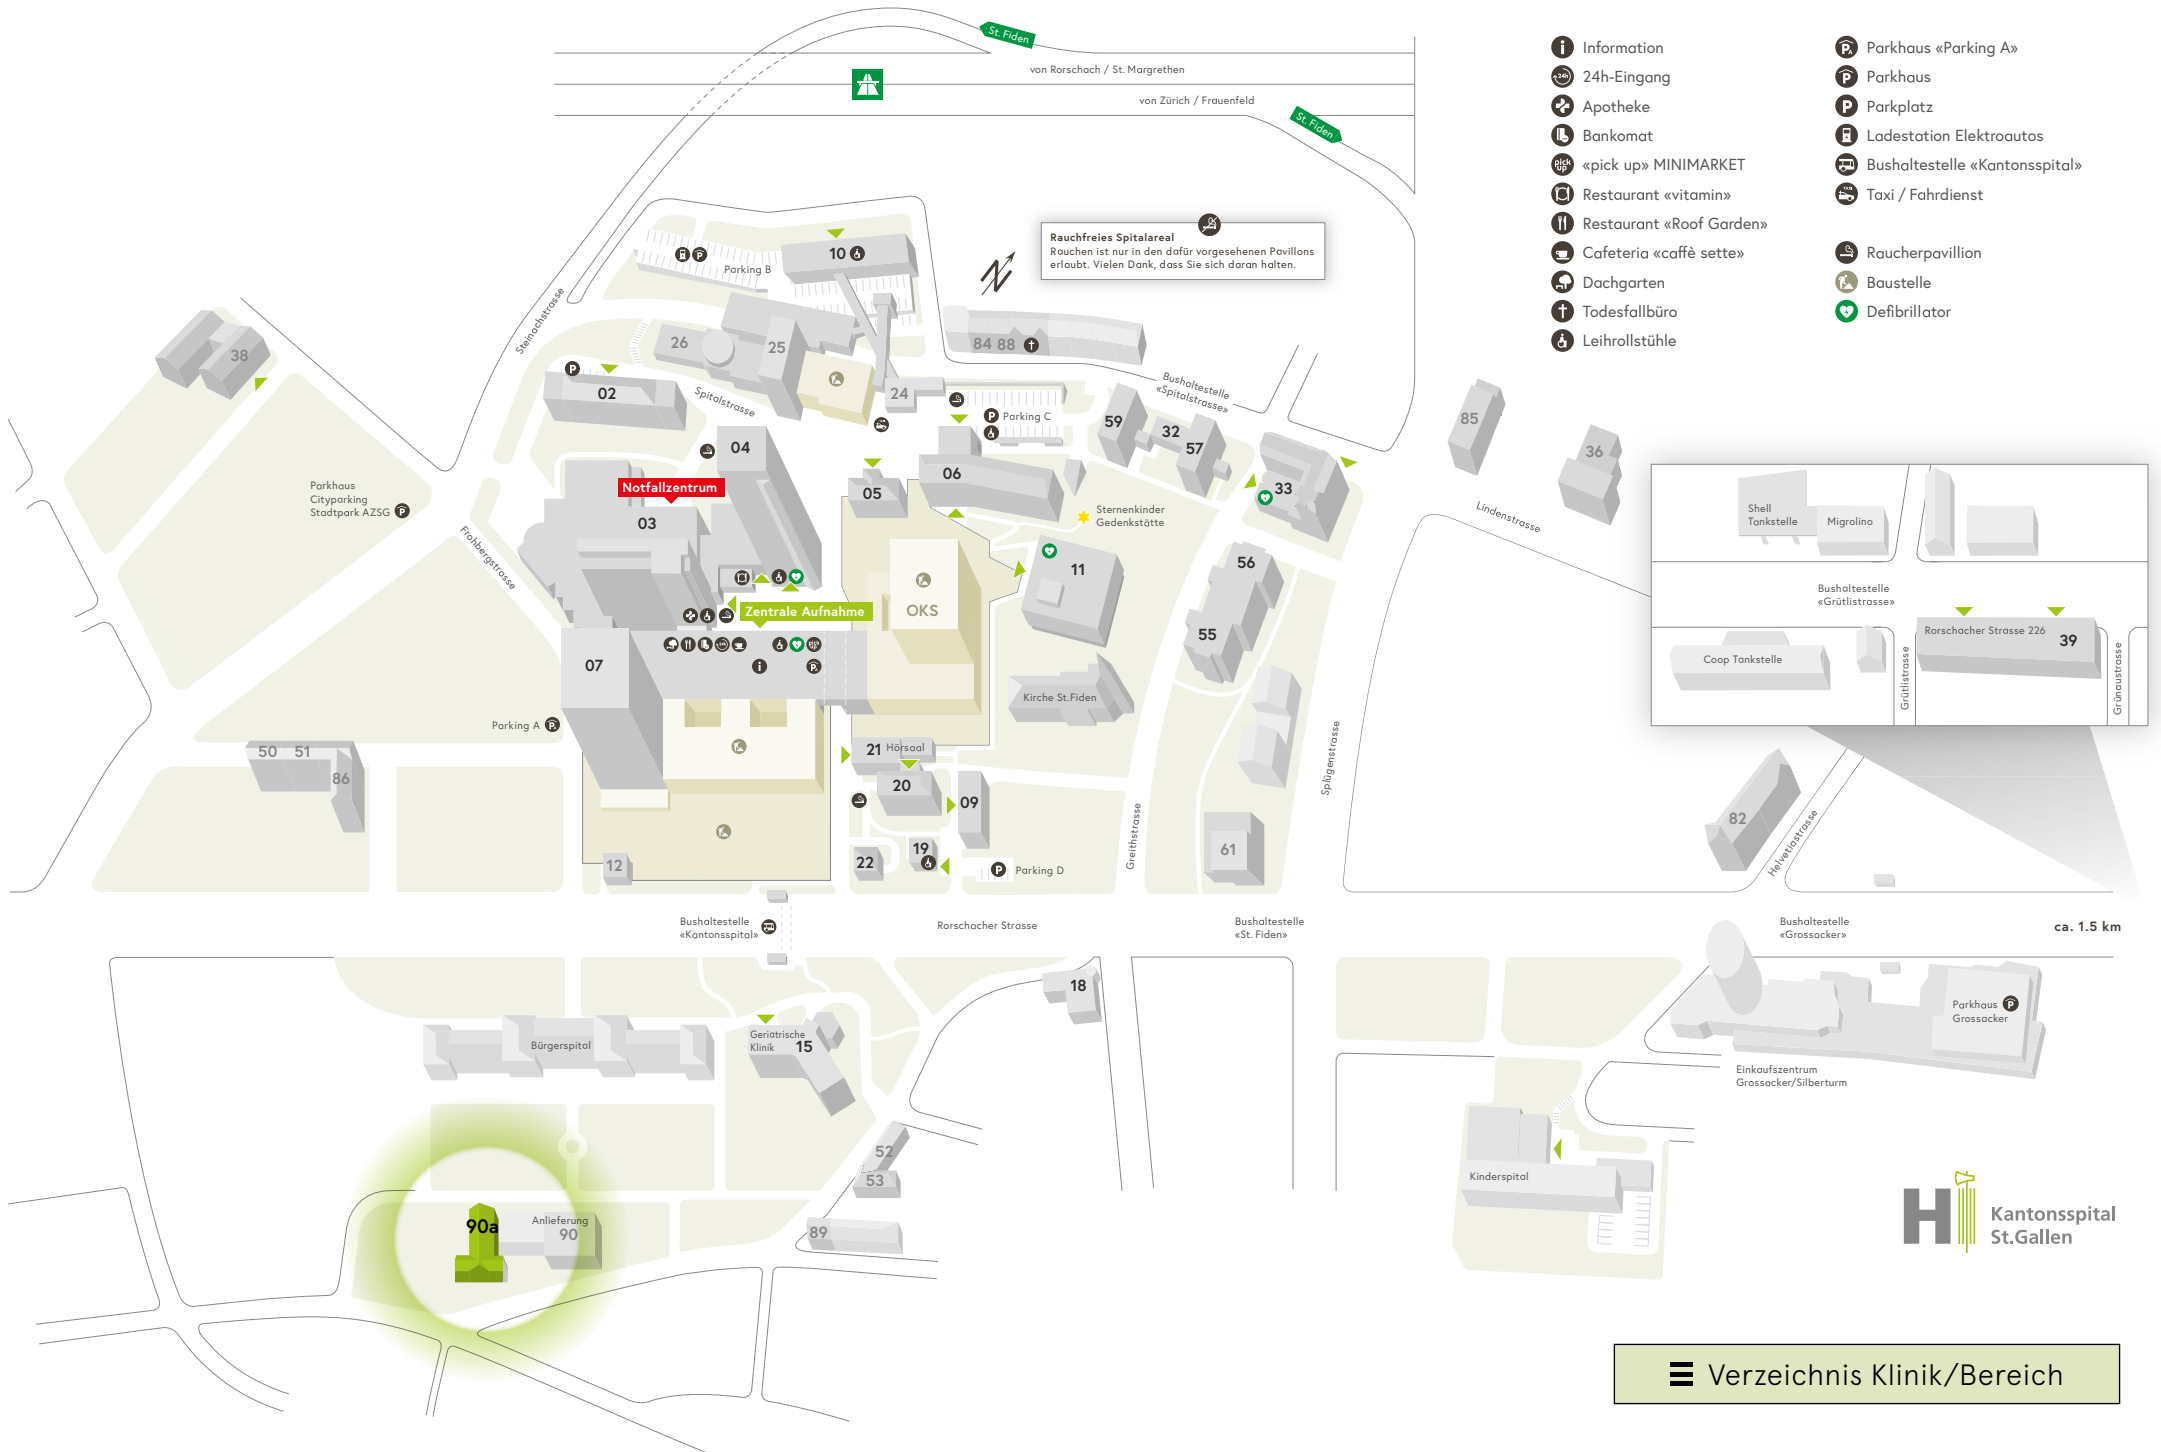

Öffentliche Bereiche

Andacht (Seelsorge)	21
Geldautomat	07
«café sette»	07
Coiffeursalon	06
Floristik Lilium	21
Hörsaal Frauenklinik	06
Hörsaal Zentral	21
Information / Auskunft	07
Mobility	09
Organspende Denkmal	19
«pick up» MINIMARKET	07
Restaurant «Roof Garden»	07
Restaurant «vitamin»	03B
Sternenkinder Gedenkstätte	06
Taxi / Fahrdienste	21
Todesfallbüro (Lindenstrasse 27)	†
Raum der Stille	04

Rauchfreies Spitalareal
 Rauchen ist nur in den dafür vorgesehenen Pavillons erlaubt. Vielen Dank, dass Sie sich daran halten.

- Information
- 24h-Eingang
- Apotheke
- Bankomat
- «pick up» MINIMARKET
- Restaurant «vitamin»
- Restaurant «Roof Garden»
- Cafeteria «caffè sette»
- Dachgarten
- Todesfallbüro
- Leihrollstühle
- Parkhaus «Parking A»
- Parkhaus
- Parkplatz
- Ladestation Elektroautos
- Bushaltestelle «Kantonsspital»
- Taxi / Fahrdienst
- Raucherpavillon
- Baustelle
- Defibrillator