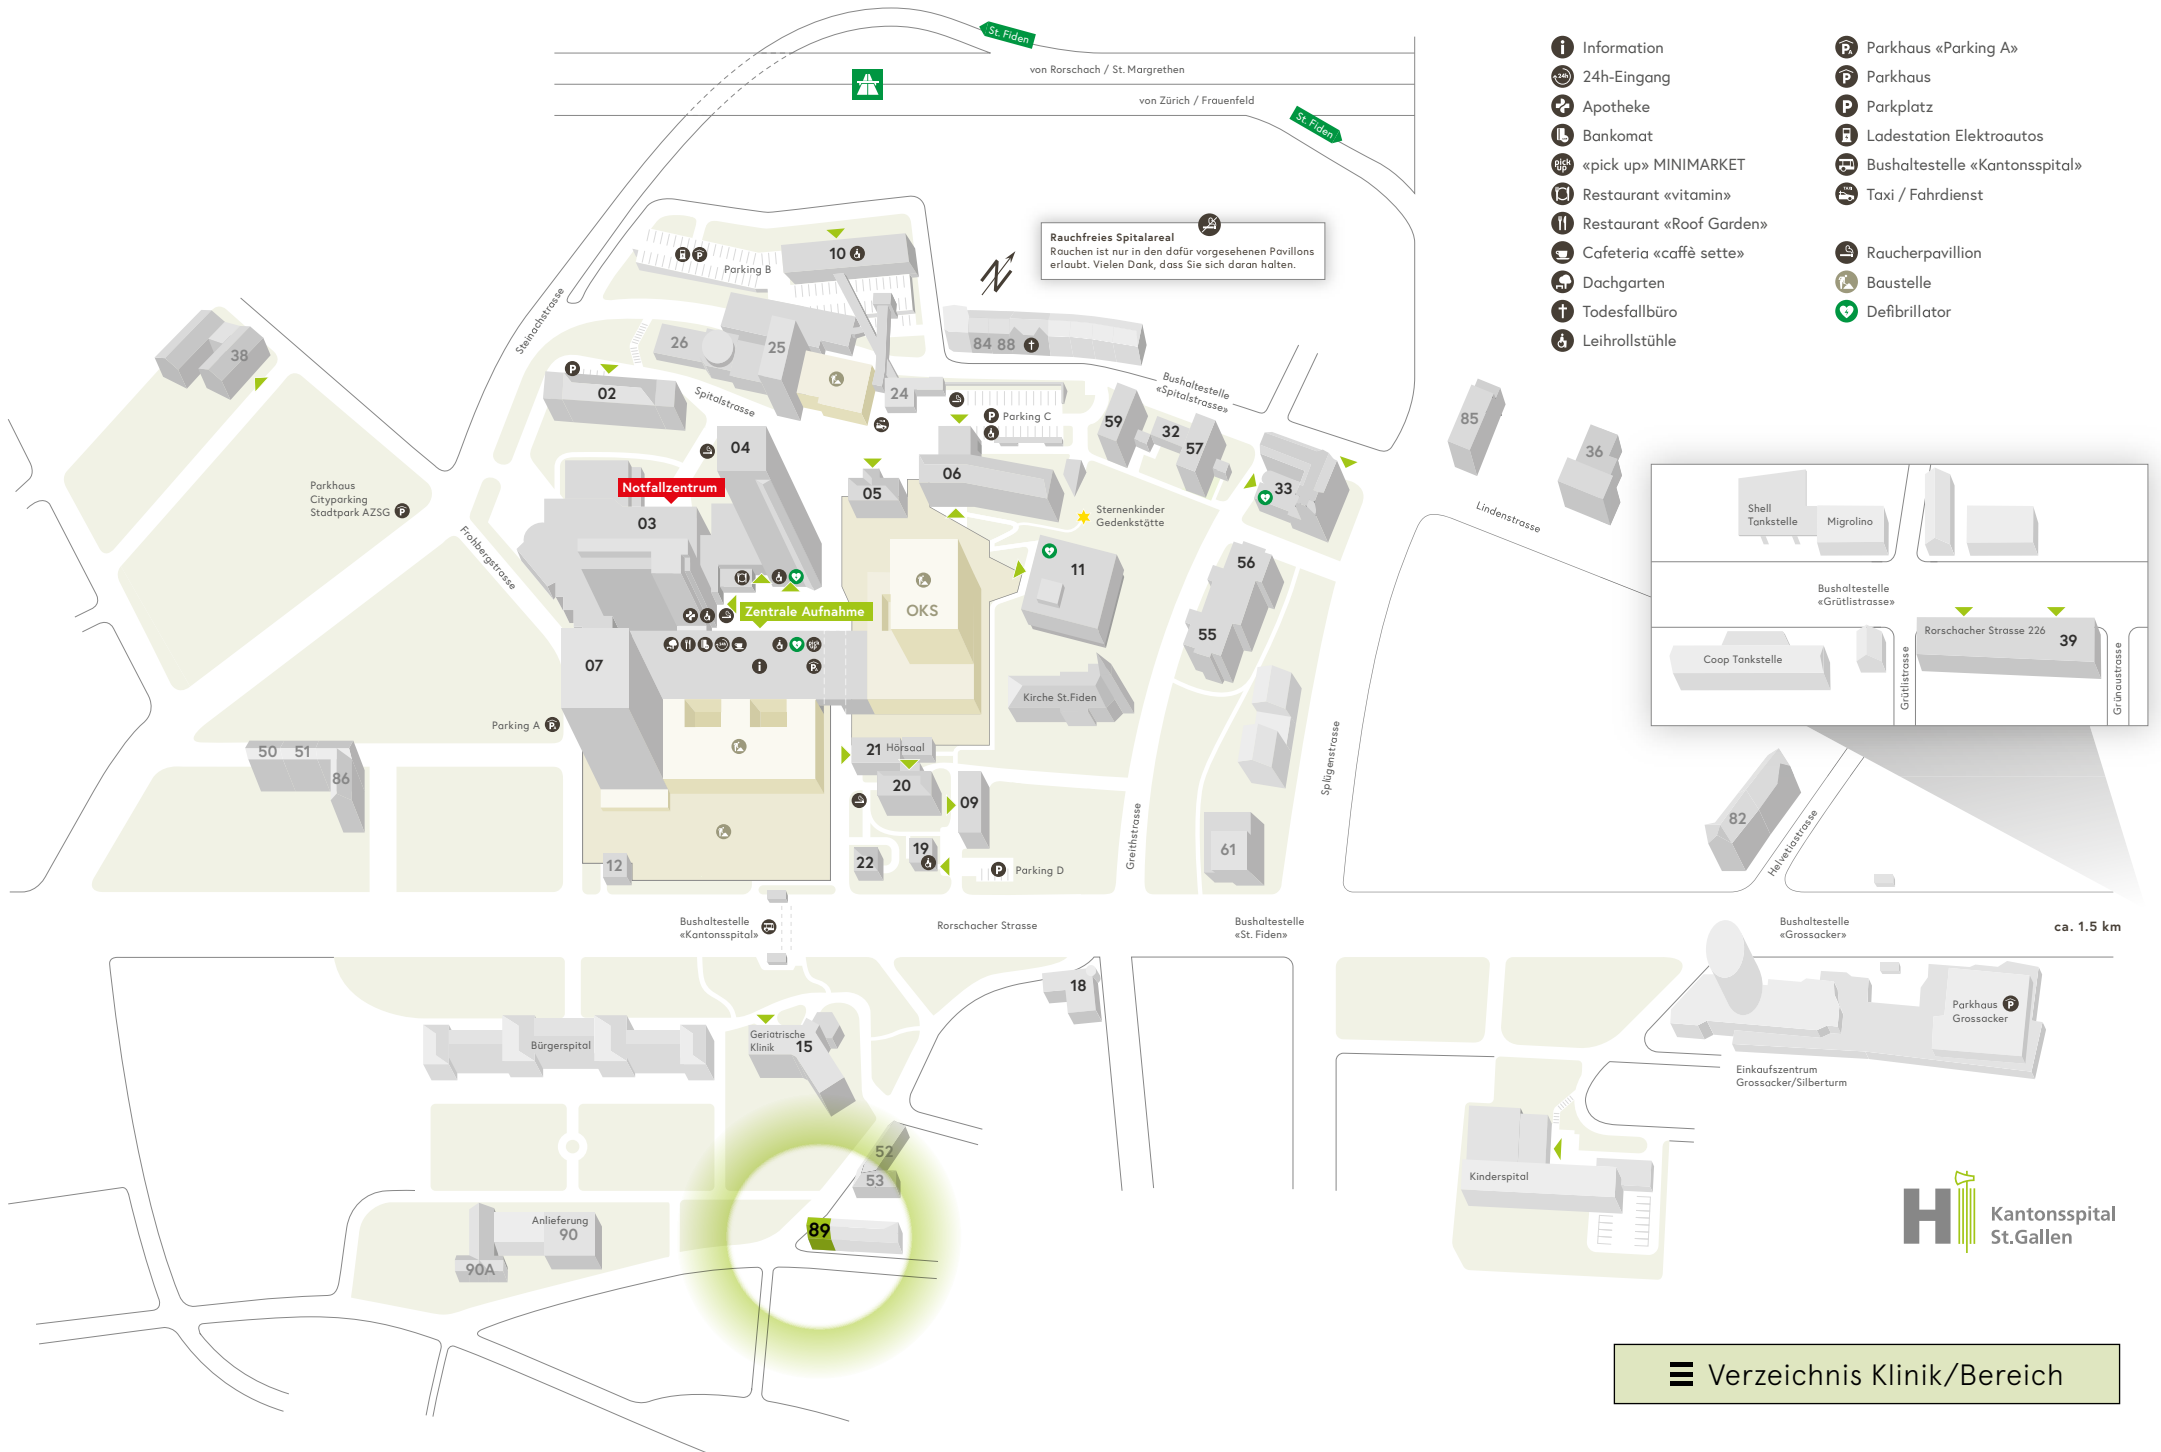

Rauchfreies Spitalareal
 Rauchen ist nur in den dafür vorgesehenen Pavillons erlaubt. Vielen Dank, dass Sie sich daran halten.

ca. 1.5 km

- Information
- 24h-Eingang
- Apotheke
- Bankomat
- «pick up» MINIMARKET
- Restaurant «vitamin»
- Restaurant «Roof Garden»
- Cafeteria «caffè sette»
- Dachgarten
- Todesfallbüro
- Leihrollstühle
- Parkhaus «Parking A»
- Parkhaus
- Parkplatz
- Ladestation Elektroautos
- Bushaltestelle «Kantonsspital»
- Taxi / Fahrdienst
- Raucherpavillon
- Baustelle
- Defibrillator

Rauchfreies Spitalareal
 Rauchen ist nur in den dafür vorgesehenen Pavillons erlaubt. Vielen Dank, dass Sie sich daran halten.

- Information
- 24h-Eingang
- Apotheke
- Bankomat
- «pick up» MINIMARKET
- Restaurant «vitamin»
- Restaurant «Roof Garden»
- Cafeteria «caffè sette»
- Dachgarten
- Todesfallbüro
- Leihrollstühle
- Parkhaus «Parking A»
- Parkhaus
- Parkplatz
- Ladestation Elektroautos
- Bushaltestelle «Kantonsspital»
- Taxi / Fahrdienst
- Raucherpavillon
- Baustelle
- Defibrillator