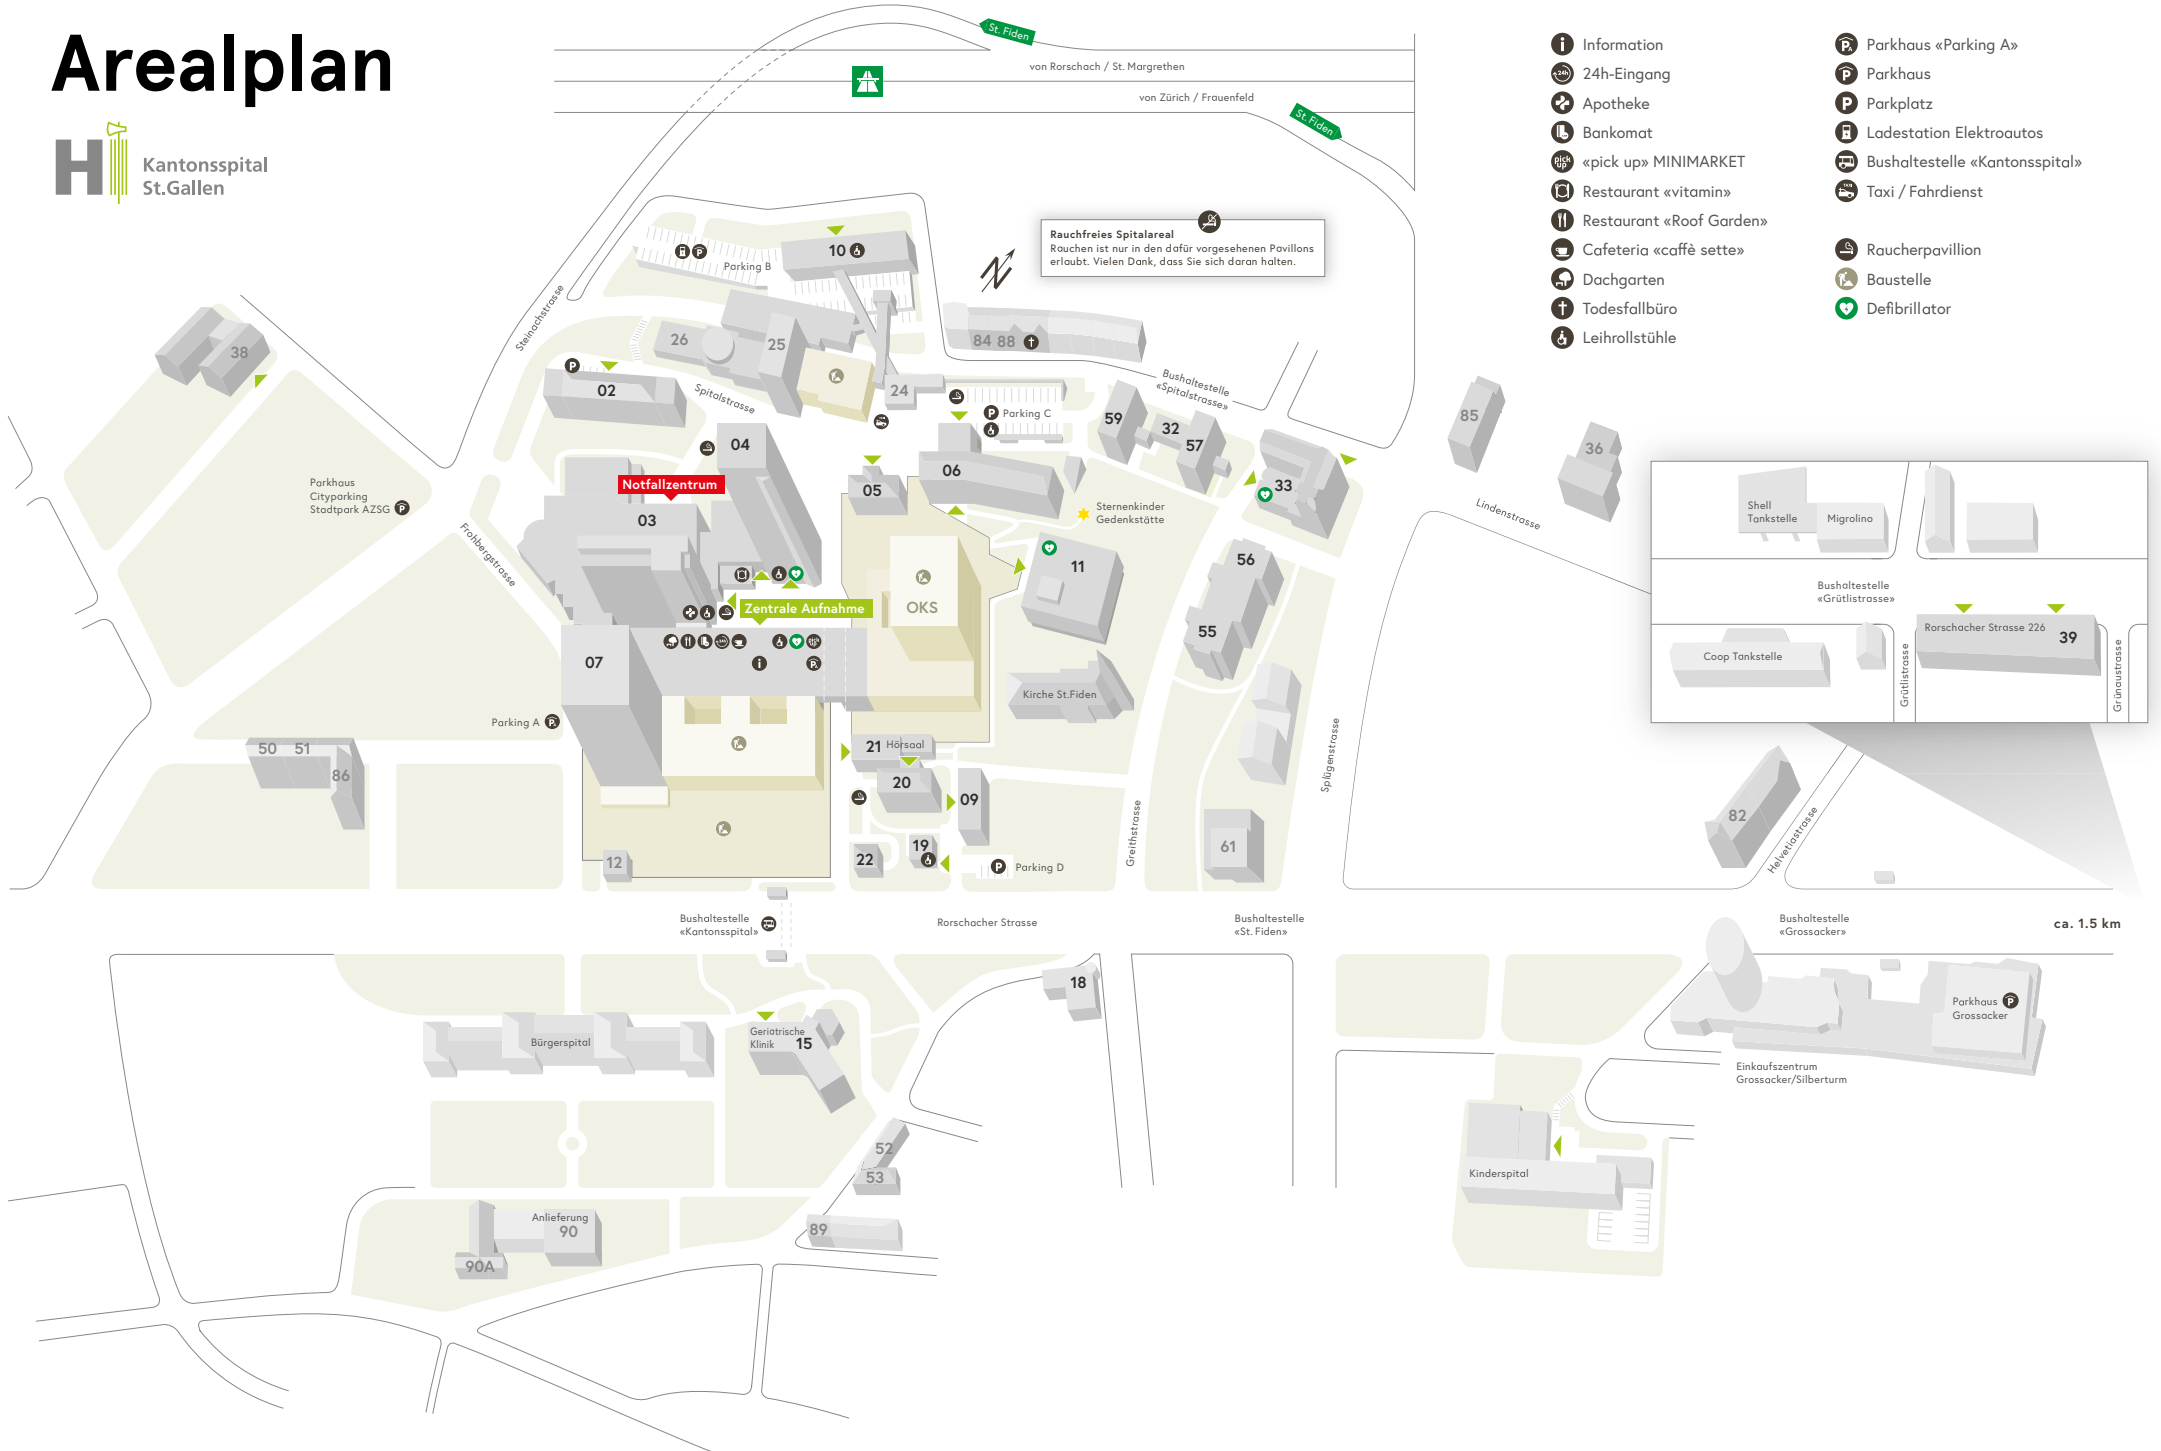

Arealplan

- Information
- 24h-Eingang
- Apotheke
- Bankomat
- «pick up» MINIMARKET
- Restaurant «vitamin»
- Restaurant «Roof Garden»
- Cafeteria «caffè sette»
- Dachgarten
- Todesfallbüro
- Leihrollstühle
- Parkhaus «Parking A»
- Parkhaus
- Parkplatz
- Ladestation Elektroautos
- Bushaltestelle «Kantonsspital»
- Taxi / Fahrdienst
- Raucherpavillon
- Baustelle
- Defibrillator

Rauchfreies Spitalareal
 Rauchen ist nur in den dafür vorgesehenen Pavillons erlaubt. Vielen Dank, dass Sie sich daran halten.

ca. 1.5 km

Klinik/Bereich

Klinik/Bereich	Haus
Allgemeine Innere Medizin	02 / 04
Anästhesiologie	25
Angiologie	07
Augenklinik	
Interdisziplinäre Tagesklinik	07
Ambulatorium	04
Beckenbodenzentrum	06
Brustzentrum	06
Campus-Apotheke	03
Chirurgie	
Interdisziplinäre Tagesklinik	07
Ambulatorium	03
Clinical Trials Unit CTU (Bedastrasse 1)	89
Dermatologie/ Venerologie / Allergologie	
Interdisziplinäre Tagesklinik	07
Ambulatorium	20
Diabetes-/Ernährungsberatung	10
Endokrinologie/Diabetologie/Osteologie	10
Frauenklinik	06
Gastroenterologie/Hepatology	
Ambulatorium	03
Tagesklinik Interventionelles Zentrum	07
Geburtshilfe	06
Gefässchirurgie	
Interdisziplinäre Tagesklinik	07
Ambulatorium	07
Ostschweizer Gefässzentrum	
Interdisziplinäre Tagesklinik	07
Ambulatorium	07
Hals-, Nasen-, Ohrenklinik	
Ambulatorium	04
Interdisziplinäre Tagesklinik	07
Haus 18	18
Haus 36 (Lindenstrasse 63)	36
Haus 38 (Eingang: Notkerstrasse 42)	38
Haus 38 (Eingang: Bürglistrasse 11)	38
Haus 39 (Rorschacher Strasse 226)	39
Haus 59	59
Haus 82	82
Haus 85	85
Haus 90	90
Haus 90a	90a
Hämodialyse	10
Interdisziplinäre Tagesklinik	07
Impfsprechstunde	20
Infektiologie, Infektionsprävention und Reisemedizin	20 / 22