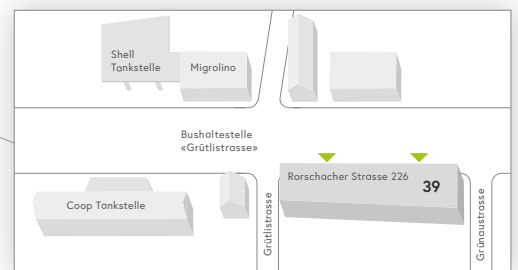

- Information
- 24h-Eingang
- Apotheke
- Bankomat
- «pick up» MINIMARKET
- Restaurant «vitamin»
- Restaurant «Roof Garden»
- Cafeteria «caffè sette»
- Dachgarten
- Todesfallbüro
- Leihrollstühle
- Parkhaus «Parking A»
- Parkhaus
- Parkplatz
- Ladestation Elektroautos
- Bushaltestelle «Kantonsspital»
- Taxi / Fahrdienst
- Raucherpavillon
- Baustelle
- Defibrillator

Rauchfreies Spitalareal
Rauchen ist nur in den dafür vorgesehenen Pavillons erlaubt. Vielen Dank, dass Sie sich daran halten.