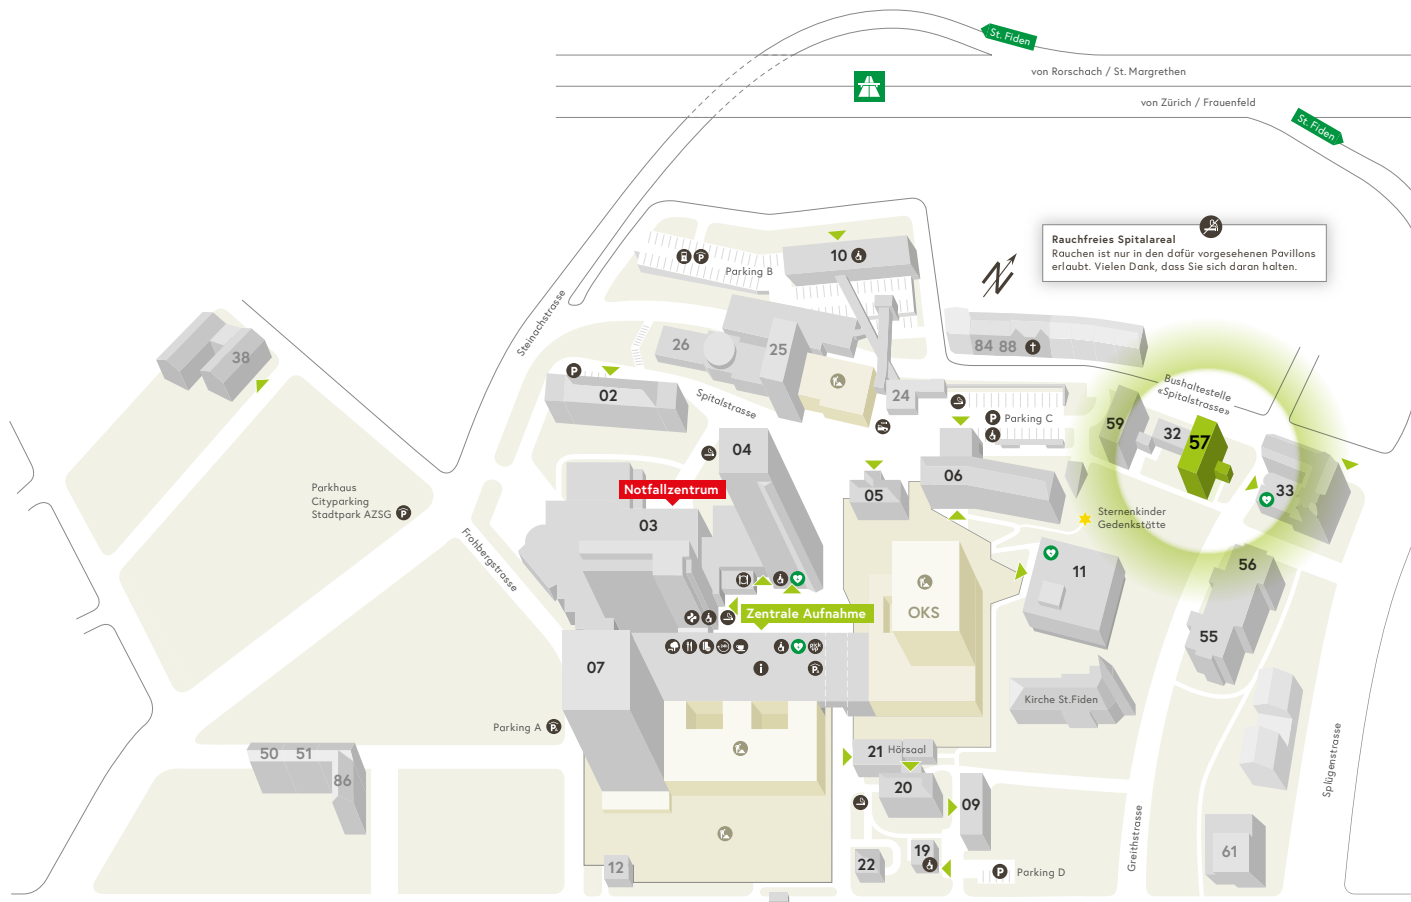

- Information
- 24h-Eingang
- Apotheke
- Bankomat
- «pick up» MINIMARKET
- Restaurant «vitamin»
- Restaurant «Roof Garden»
- Cafeteria «caffè sette»
- Dachgarten
- Todesfallbüro
- Leihrollstühle
- Parkhaus «Parking A»
- Parkhaus
- Parkplatz
- Ladestation Elektroautos
- Bushaltestelle «Kantonsspital»
- Taxi / Fahrdienst
- Raucherpavillion
- Baustelle
- Defibrillator

Rauchfreies Spitalareal
Rauchen ist nur in den dafür vorgesehenen Pavillons erlaubt. Vielen Dank, dass Sie sich daran halten.