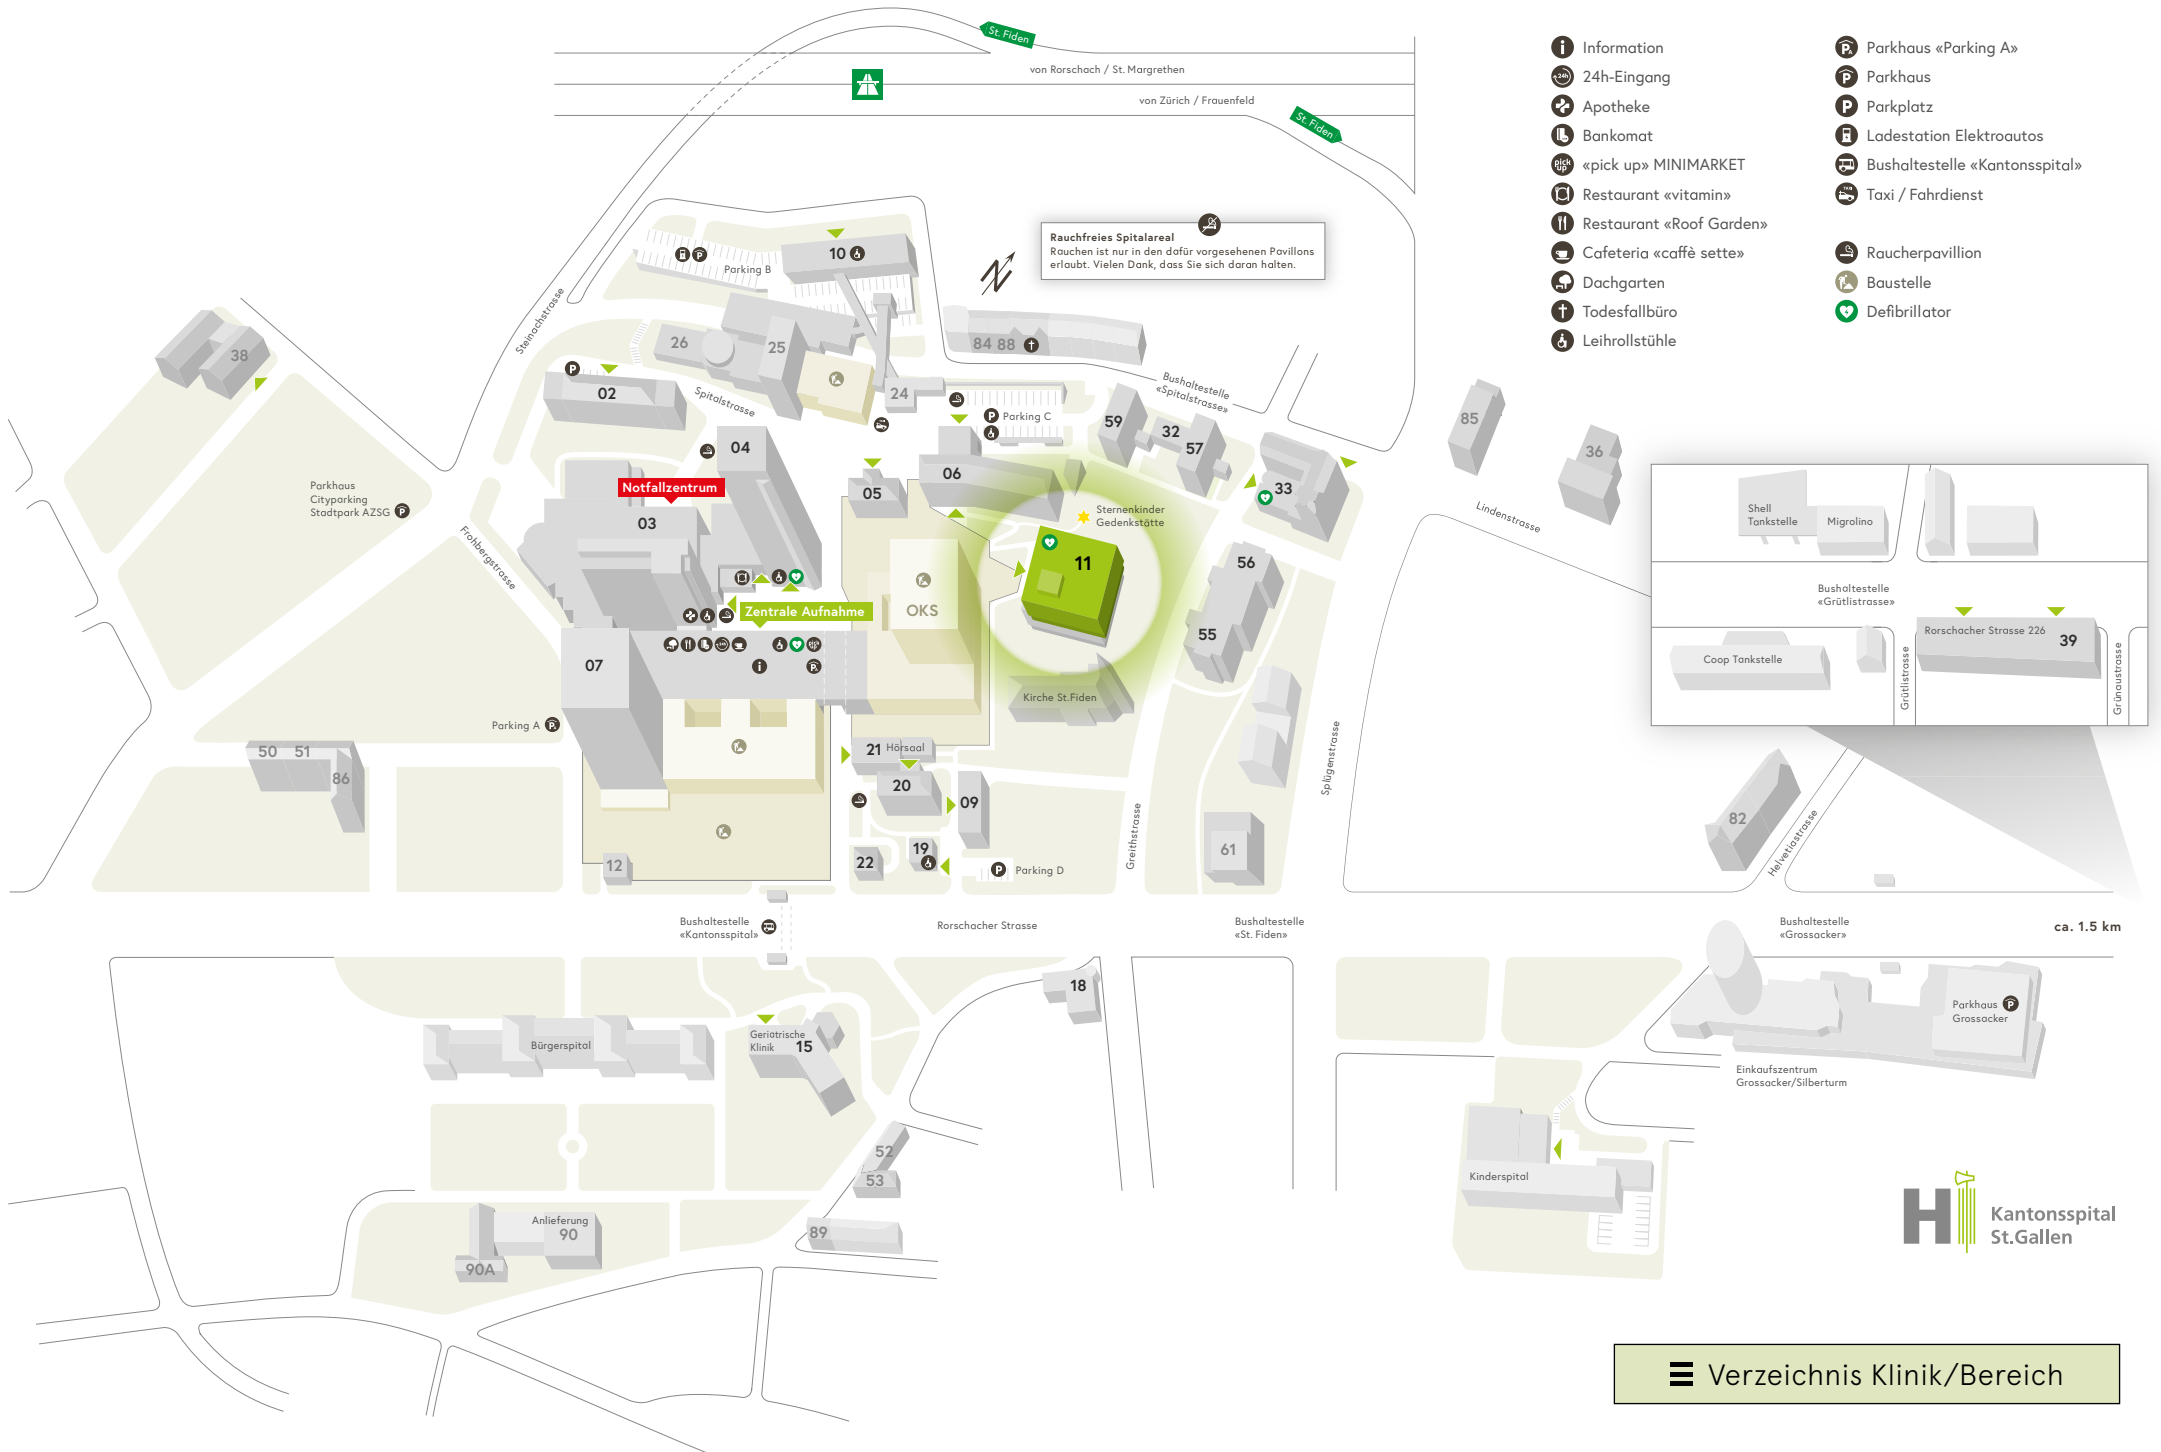

- Information
- 24h-Eingang
- Apotheke
- Bankomat
- «pick up» MINIMARKET
- Restaurant «vitamin»
- Restaurant «Roof Garden»
- Cafeteria «caffè sette»
- Dachgarten
- Todesfallbüro
- Leihrollstühle
- Parkhaus «Parking A»
- Parkhaus
- Parkplatz
- Ladestation Elektroautos
- Bushaltestelle «Kantonsspital»
- Taxi / Fahrdienst
- Raucherpavillon
- Baustelle
- Defibrillator

Rauchfreies Spitalareal
Rauchen ist nur in den dafür vorgesehenen Pavillons erlaubt. Vielen Dank, dass Sie sich daran halten.