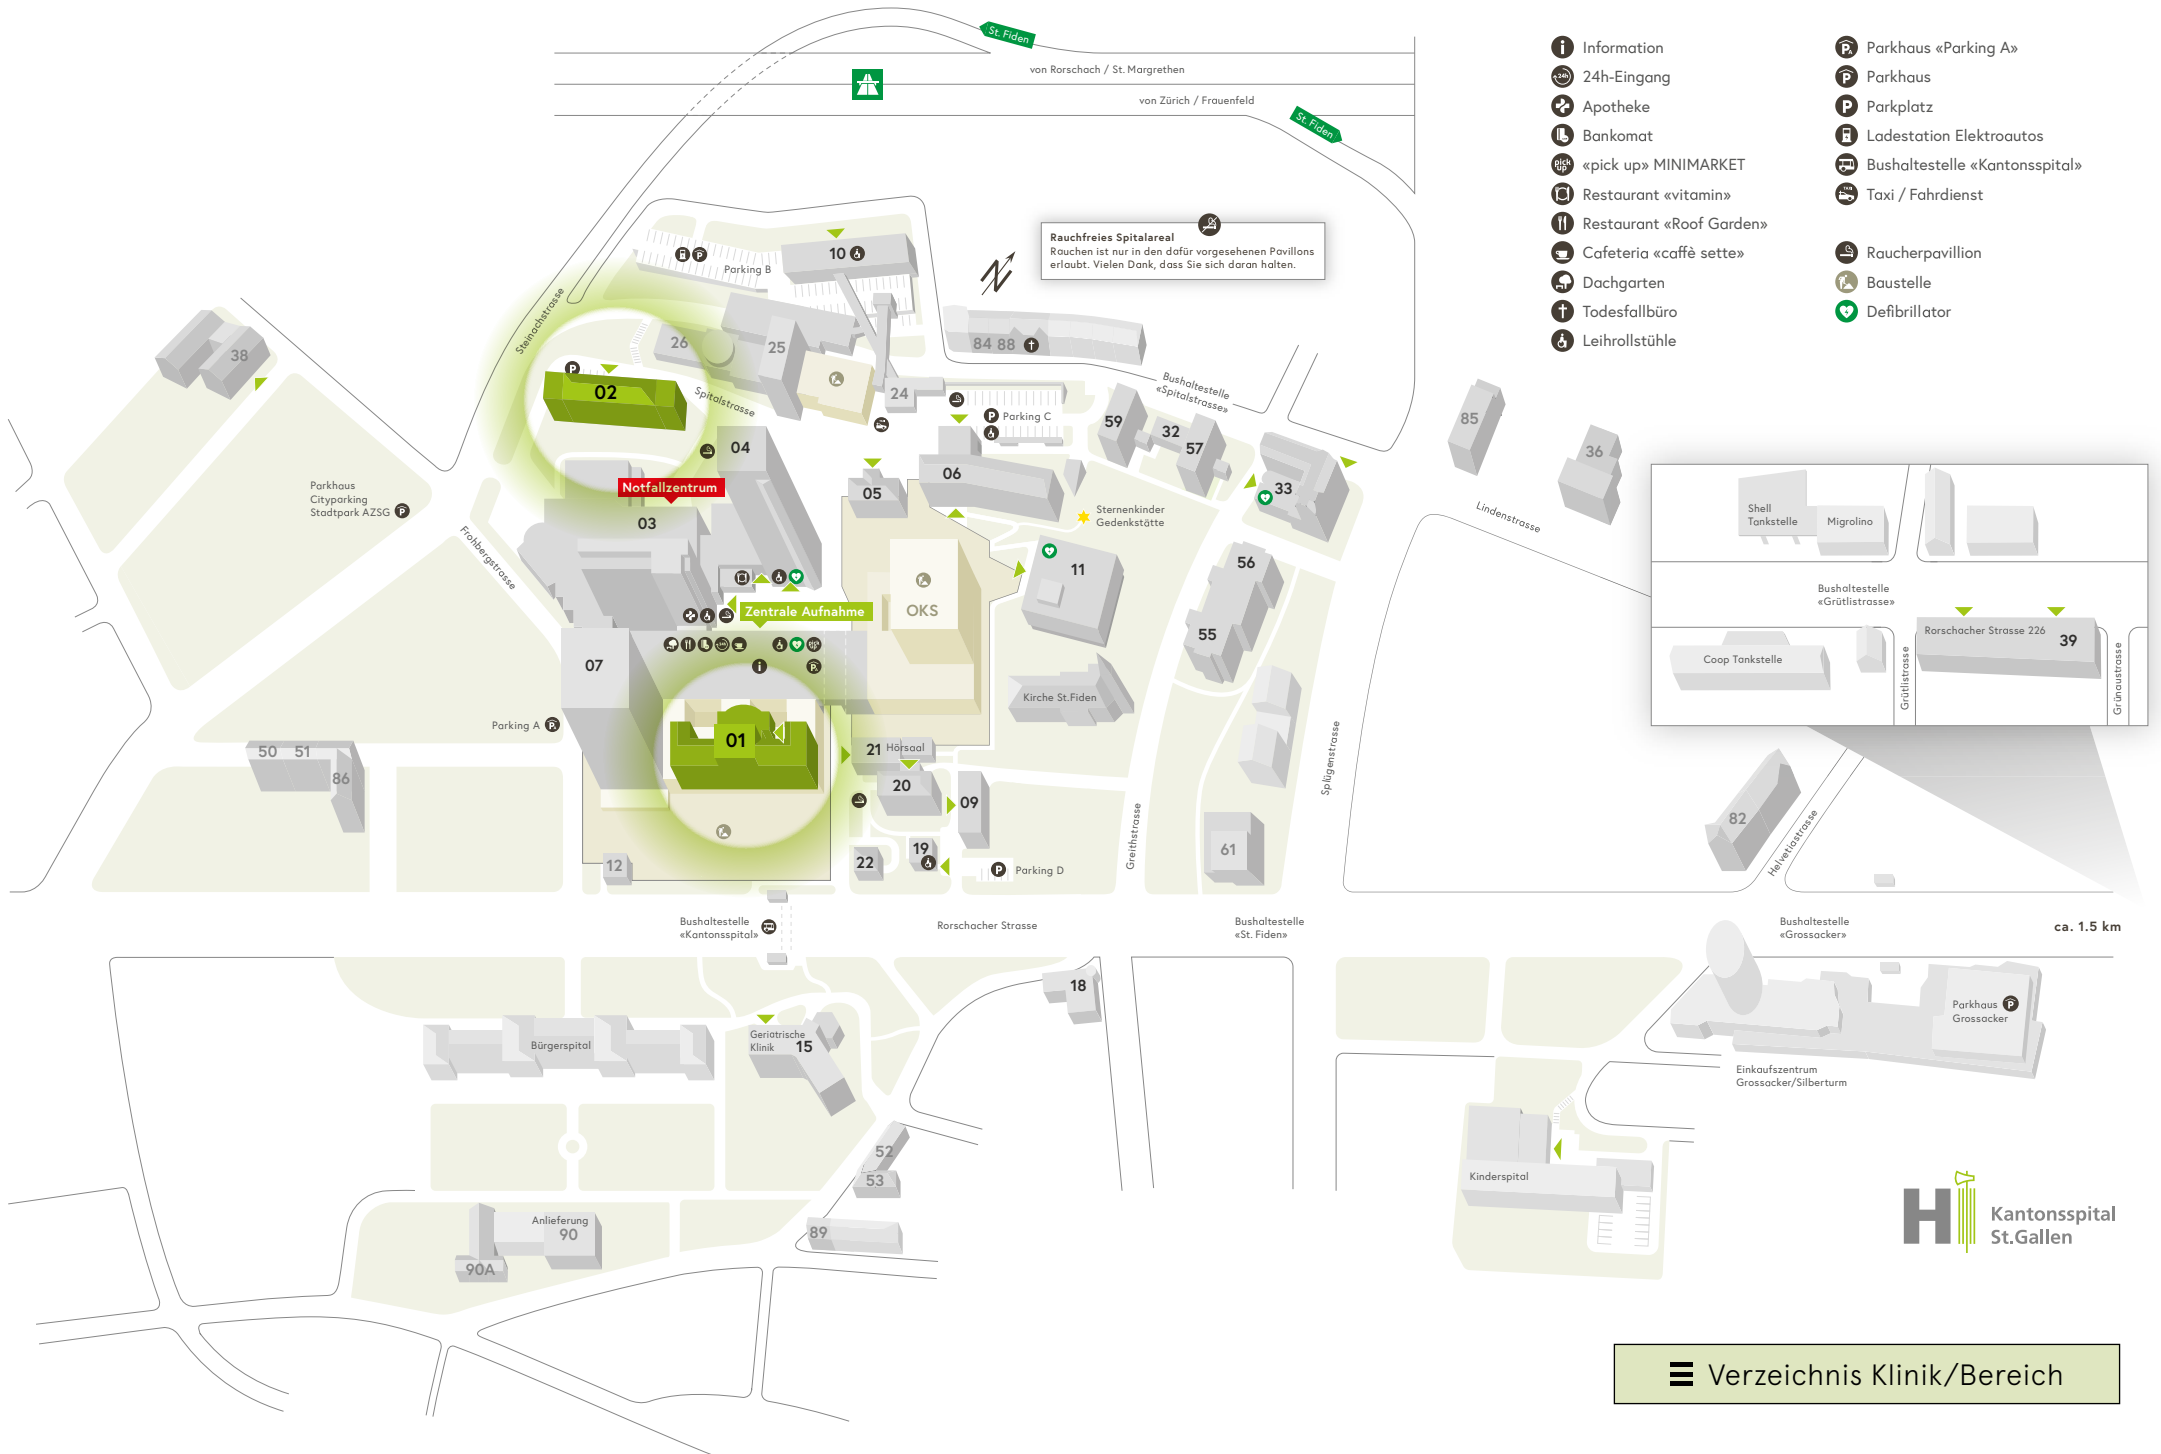

Rauchfreies Spitalareal
 Rauchen ist nur in den dafür vorgesehenen Pavillons erlaubt. Vielen Dank, dass Sie sich daran halten.

- Information
- 24h-Eingang
- Apotheke
- Bankomat
- «pick up» MINIMARKET
- Restaurant «vitamin»
- Restaurant «Roof Garden»
- Cafeteria «caffè sette»
- Dachgarten
- Todesfallbüro
- Leihrollstühle
- Parkhaus «Parking A»
- Parkhaus
- Parkplatz
- Ladestation Elektroautos
- Bushaltestelle «Kantonsspital»
- Taxi / Fahrdienst
- Raucherpavillon
- Baustelle
- Defibrillator

Rauchfreies Spitalareal
 Rauchen ist nur in den dafür vorgesehenen Pavillons erlaubt. Vielen Dank, dass Sie sich daran halten.

ca. 1.5 km

- Information
- 24h-Eingang
- Apotheke
- Bankomat
- «pick up» MINIMARKET
- Restaurant «vitamin»
- Restaurant «Roof Garden»
- Cafeteria «caffè sette»
- Dachgarten
- Todesfallbüro
- Leihrollstühle
- Parkhaus «Parking A»
- Parkhaus
- Parkplatz
- Ladestation Elektroautos
- Bushaltestelle «Kantonsspital»
- Taxi / Fahrdienst
- Raucherpavillon
- Baustelle
- Defibrillator