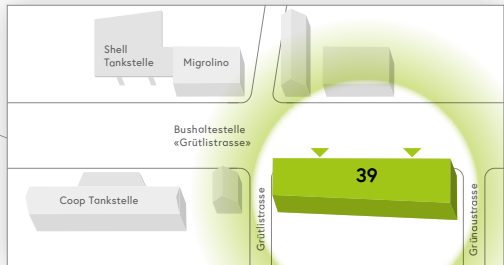

- Information
- 24h-Eingang
- Apotheke
- Bankomat
- «pick up» MINIMARKET
- Restaurant «vitamin»
- Restaurant «Roof Garden»
- Cafeteria «caffè sette»
- Dachgarten
- Todesfallbüro
- Leihrollstühle
- Parkhaus «Parking A»
- Parkhaus
- Parkplatz
- Ladestation Elektroautos
- Bushaltestelle «Kantonsspital»
- Taxi / Fahrdienst
- Raucherpavillon
- Baustelle
- Defibrillator

Rauchfreies Spitalareal
Rauchen ist nur in den dafür vorgesehenen Pavillons erlaubt. Vielen Dank, dass Sie sich daran halten.