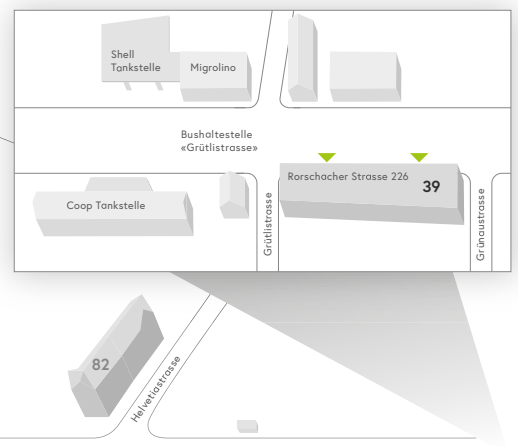

Rauchfreies Spitalareal
 Rauchen ist nur in den dafür vorgesehenen Pavillons erlaubt. Vielen Dank, dass Sie sich daran halten.

- Information
- 24h-Eingang
- Apotheke
- Bankomat
- «pick up» MINIMARKET
- Restaurant «vitamin»
- Restaurant «Roof Garden»
- Cafeteria «caffè sette»
- Dachgarten
- Todesfallbüro
- Leihrollstühle
- Parkhaus «Parking A»
- Parkhaus
- Parkplatz
- Ladestation Elektroautos
- Bushaltestelle «Kantonsspital»
- Taxi / Fahrdienst
- Raucherpavillon
- Baustelle
- Defibrillator

Rauchfreies Spitalareal
 Rauchen ist nur in den dafür vorgesehenen Pavillons erlaubt. Vielen Dank, dass Sie sich daran halten.

ca. 1.5 km

- Information
- 24h-Eingang
- Apotheke
- Bankomat
- «pick up» MINIMARKET
- Restaurant «vitamin»
- Restaurant «Roof Garden»
- Cafeteria «caffè sette»
- Dachgarten
- Todesfallbüro
- Leihrollstühle
- Parkhaus «Parking A»
- Parkhaus
- Parkplatz
- Ladestation Elektroautos
- Bushaltestelle «Kantonsspital»
- Taxi / Fahrdienst
- Raucherpavillon
- Baustelle
- Defibrillator