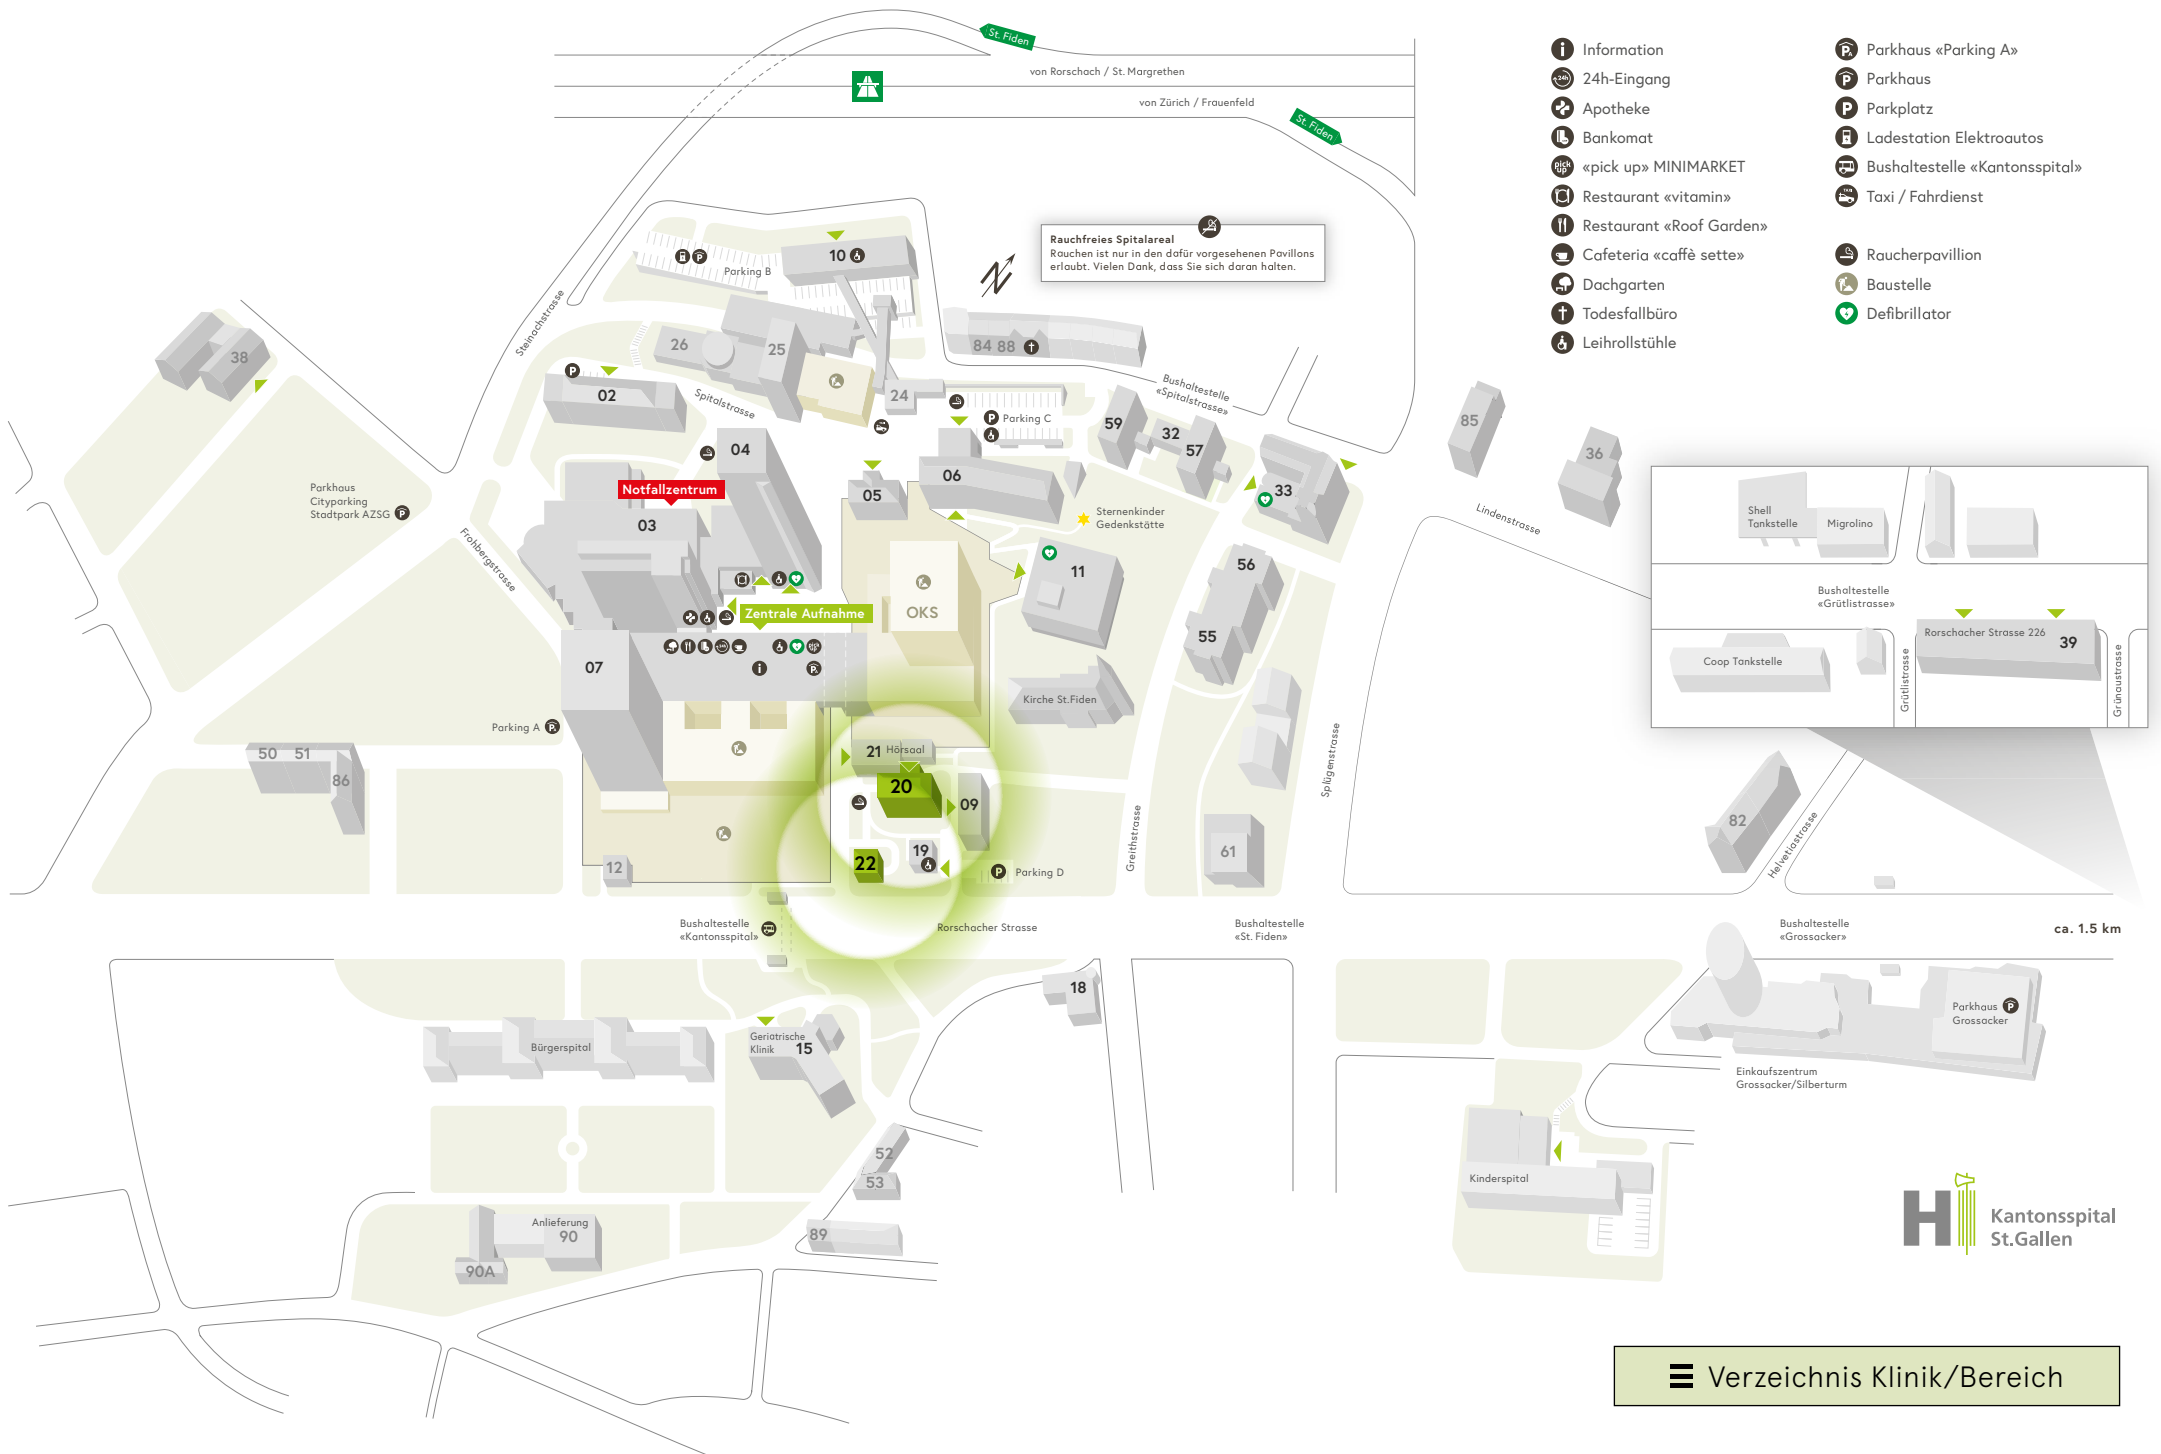

Rauchfreies Spitalareal
 Rauchen ist nur in den dafür vorgesehenen Pavillons erlaubt. Vielen Dank, dass Sie sich daran halten.

- Information
- 24h-Eingang
- Apotheke
- Bankomat
- «pick up» MINIMARKET
- Restaurant «vitamin»
- Restaurant «Roof Garden»
- Cafeteria «caffè sette»
- Dachgarten
- Todesfallbüro
- Leihrollstühle
- Parkhaus «Parking A»
- Parkhaus
- Parkplatz
- Ladestation Elektroautos
- Bushaltestelle «Kantonsspital»
- Taxi / Fahrdienst
- Raucherpavillon
- Baustelle
- Defibrillator

Rauchfreies Spitalareal
 Rauchen ist nur in den dafür vorgesehenen Pavillons erlaubt. Vielen Dank, dass Sie sich daran halten.

ca. 1.5 km

- Information
- 24h-Eingang
- Apotheke
- Bankomat
- «pick up» MINIMARKET
- Restaurant «vitamin»
- Restaurant «Roof Garden»
- Cafeteria «caffè sette»
- Dachgarten
- Todesfallbüro
- Leihrollstühle
- Parkhaus «Parking A»
- Parkhaus
- Parkplatz
- Ladestation Elektroautos
- Bushaltestelle «Kantonsspital»
- Taxi / Fahrdienst
- Raucherpavillon
- Baustelle
- Defibrillator