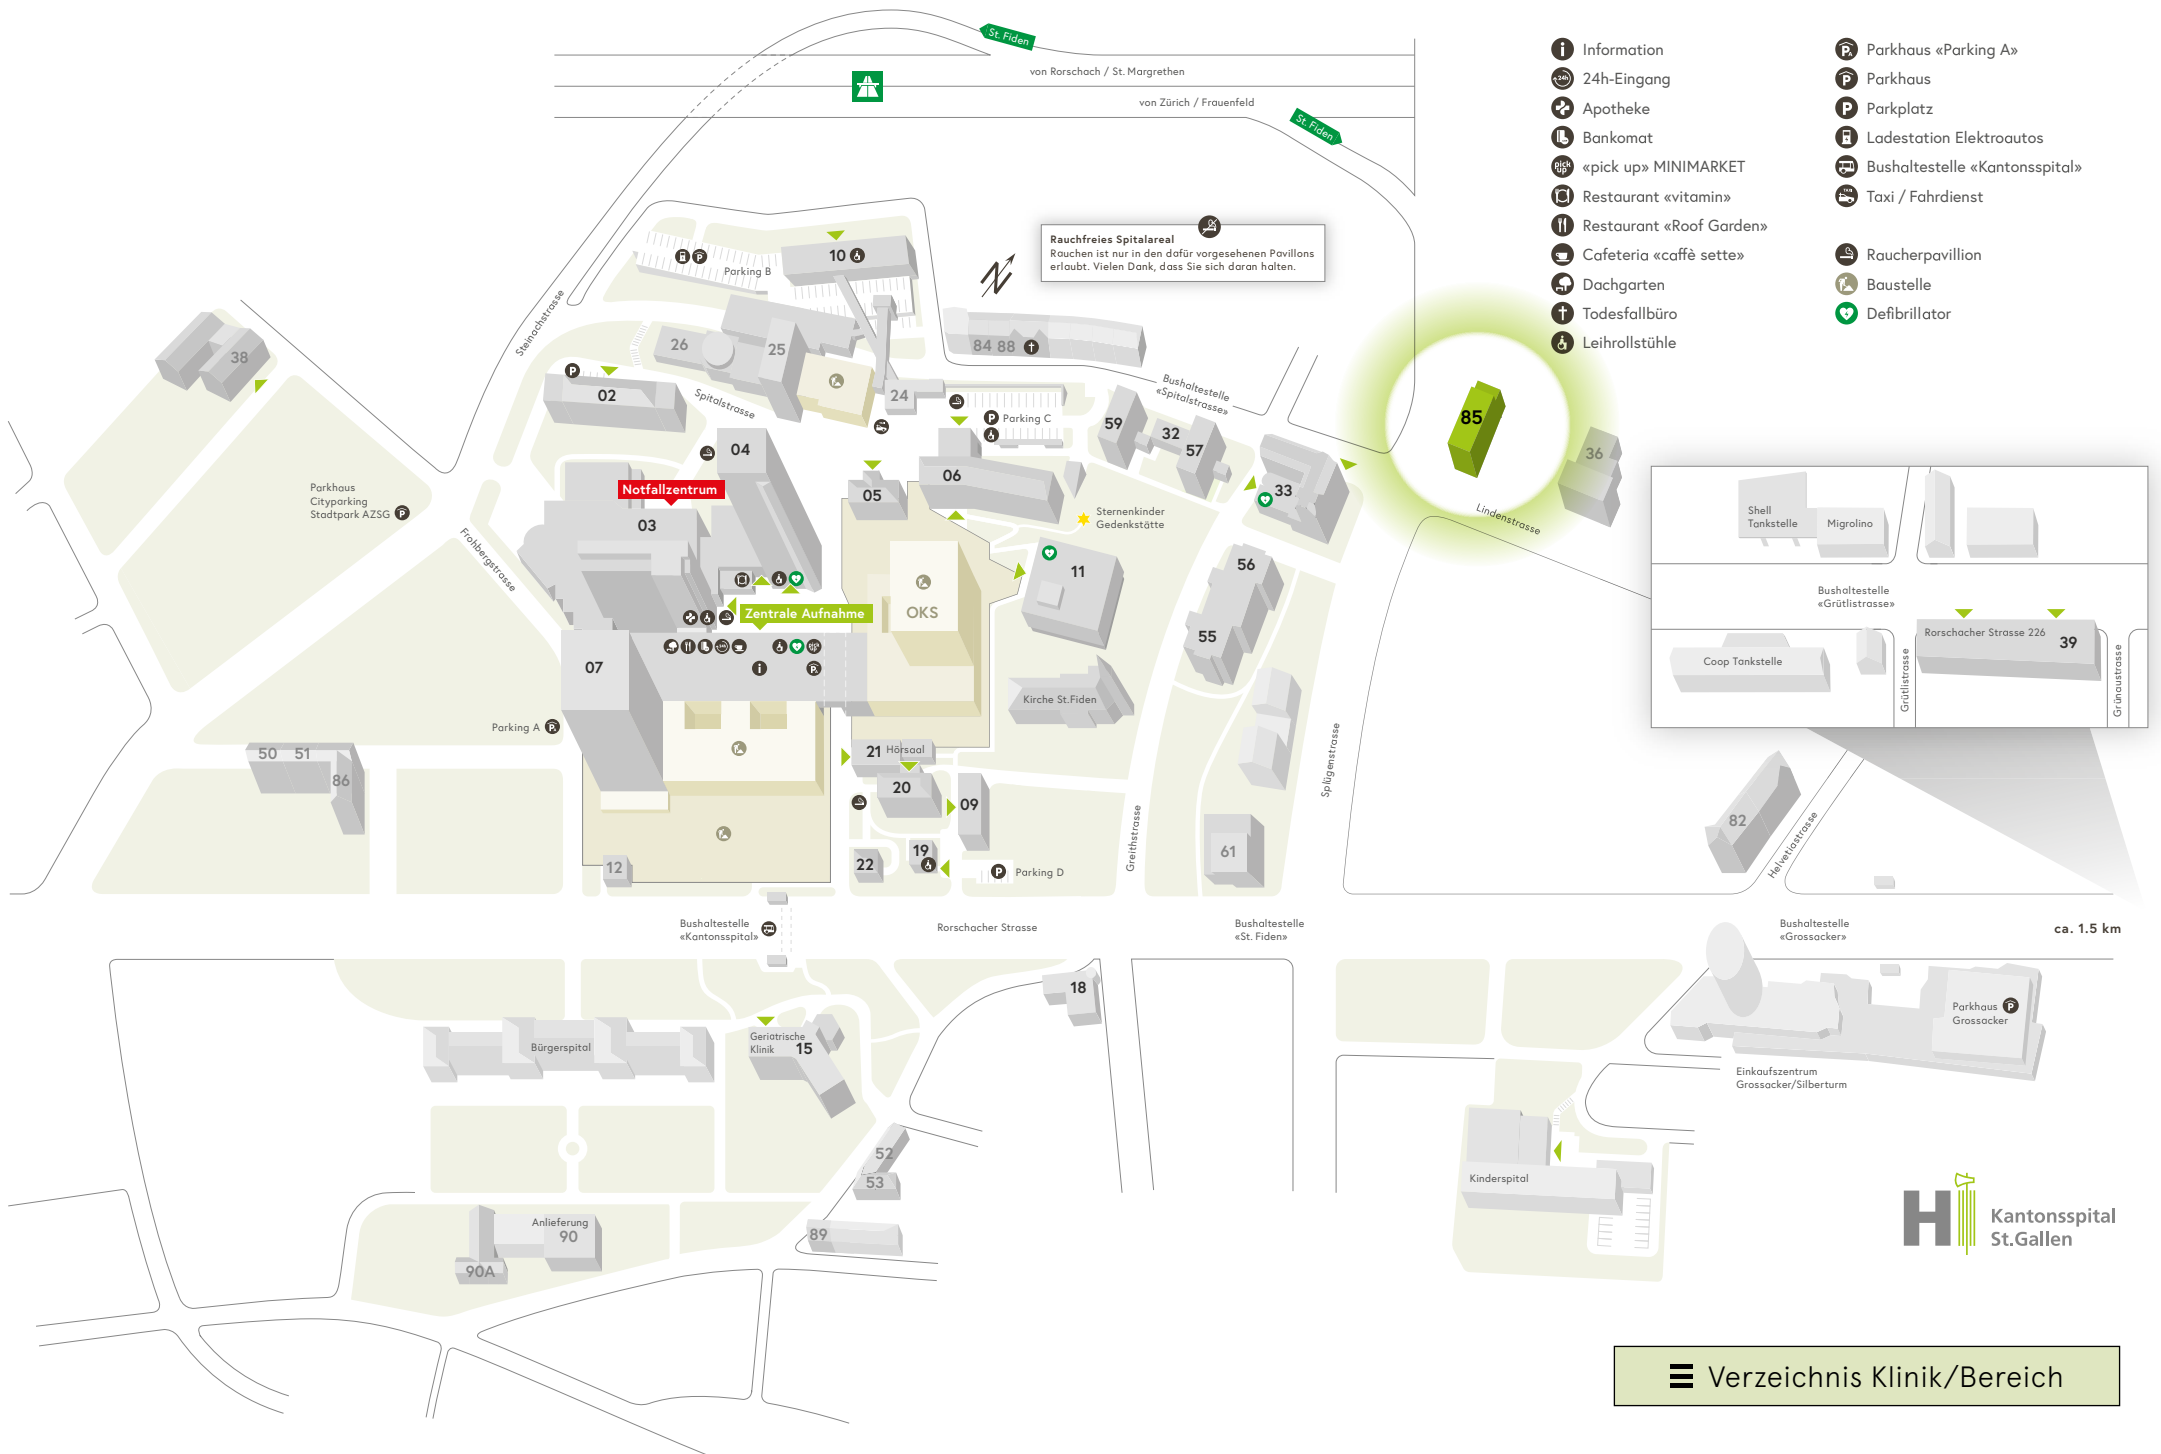

Rauchfreies Spitalareal
 Rauchen ist nur in den dafür vorgesehenen Pavillons erlaubt. Vielen Dank, dass Sie sich daran halten.

- Information
- 24h-Eingang
- Apotheke
- Bankomat
- «pick up» MINIMARKET
- Restaurant «vitamin»
- Restaurant «Roof Garden»
- Cafeteria «caffè sette»
- Dachgarten
- Todesfallbüro
- Leihrollstühle
- Parkhaus «Parking A»
- Parkhaus
- Parkplatz
- Ladestation Elektroautos
- Bushaltestelle «Kantonsspital»
- Taxi / Fahrdienst
- Raucherpavillon
- Baustelle
- Defibrillator

Rauchfreies Spitalareal
 Rauchen ist nur in den dafür vorgesehenen Pavillons erlaubt. Vielen Dank, dass Sie sich daran halten.

ca. 1.5 km

- Information
- 24h-Eingang
- Apotheke
- Bankomat
- «pick up» MINIMARKET
- Restaurant «vitamin»
- Restaurant «Roof Garden»
- Cafeteria «caffè sette»
- Dachgarten
- Todesfallbüro
- Leihrollstühle
- Parkhaus «Parking A»
- Parkhaus
- Parkplatz
- Ladestation Elektroautos
- Bushaltestelle «Kantonsspital»
- Taxi / Fahrdienst
- Raucherpavillon
- Baustelle
- Defibrillator