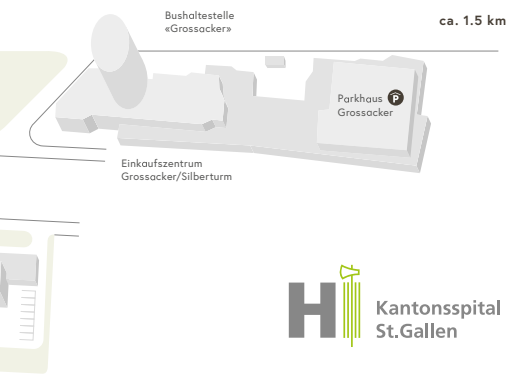

Rauchfreies Spitalareal
Rauchen ist nur in den dafür vorgesehenen Pavillons erlaubt. Vielen Dank, dass Sie sich daran halten.

- Information
- 24h-Eingang
- Apotheke
- Bankomat
- «pick up» MINIMARKET
- Restaurant «vitamin»
- Restaurant «Roof Garden»
- Cafeteria «caffè sette»
- Dachgarten
- Todesfallbüro
- Leihrollstühle
- Parkhaus «Parking A»
- Parkhaus
- Parkplatz
- Ladestation Elektroautos
- Bushaltestelle «Kantonsspital»
- Taxi / Fahrdienst
- Raucherpavillon
- Baustelle
- Defibrillator