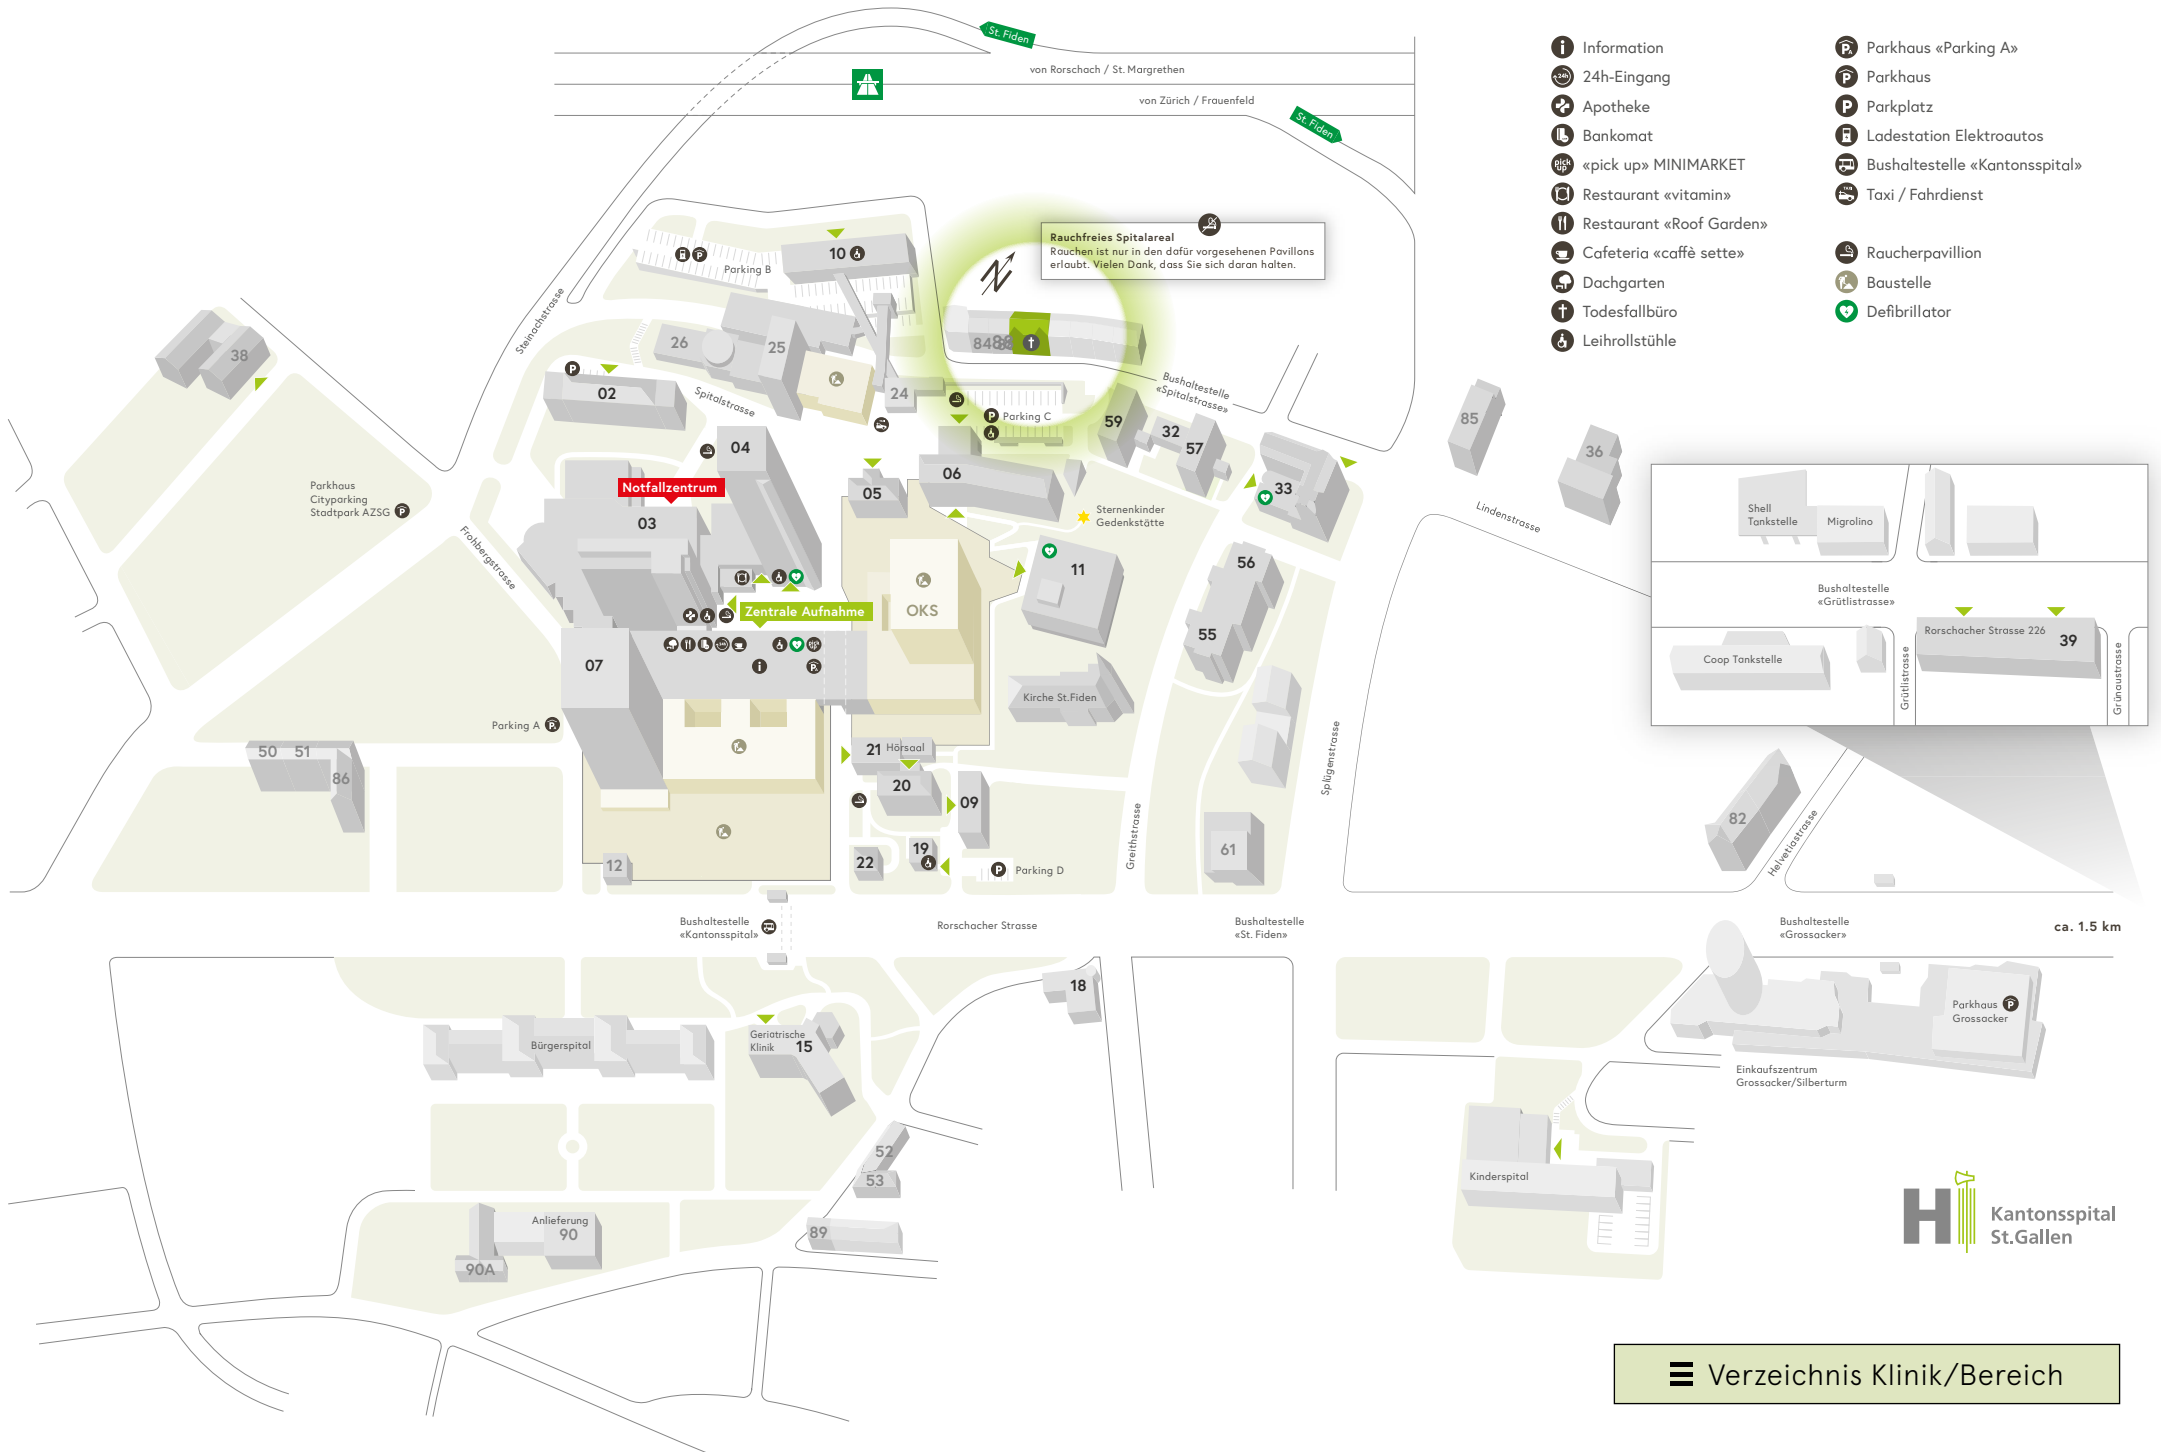

- Information
- 24h-Eingang
- Apotheke
- Bankomat
- «pick up» MINIMARKET
- Restaurant «vitamin»
- Restaurant «Roof Garden»
- Cafeteria «caffè sette»
- Dachgarten
- Todesfallbüro
- Leihrollstühle
- Parkhaus «Parking A»
- Parkhaus
- Parkplatz
- Ladestation Elektroautos
- Bushaltestelle «Kantonsspital»
- Taxi / Fahrdienst
- Raucherpavillon
- Baustelle
- Defibrillator