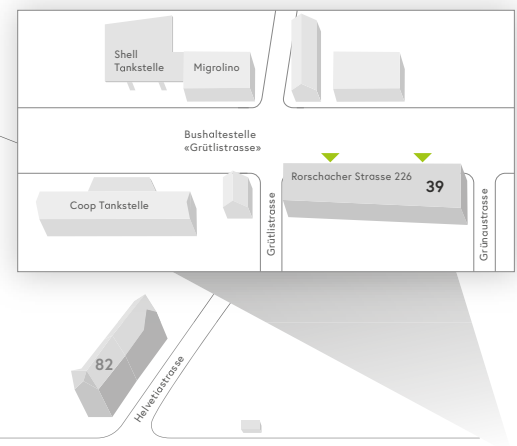

- Information
- 24h-Eingang
- Apotheke
- Bankomat
- «pick up» MINIMARKET
- Restaurant «vitamin»
- Restaurant «Roof Garden»
- Cafeteria «caffè sette»
- Dachgarten
- Todesfallbüro
- Leihrollstühle
- Parkhaus «Parking A»
- Parkhaus
- Parkplatz
- Ladestation Elektroautos
- Bushaltestelle «Kantonsspital»
- Taxi / Fahrdienst
- Raucherpavillion
- Baustelle
- Defibrillator

Rauchfreies Spitalareal
Rauchen ist nur in den dafür vorgesehenen Pavillons erlaubt. Vielen Dank, dass Sie sich daran halten.