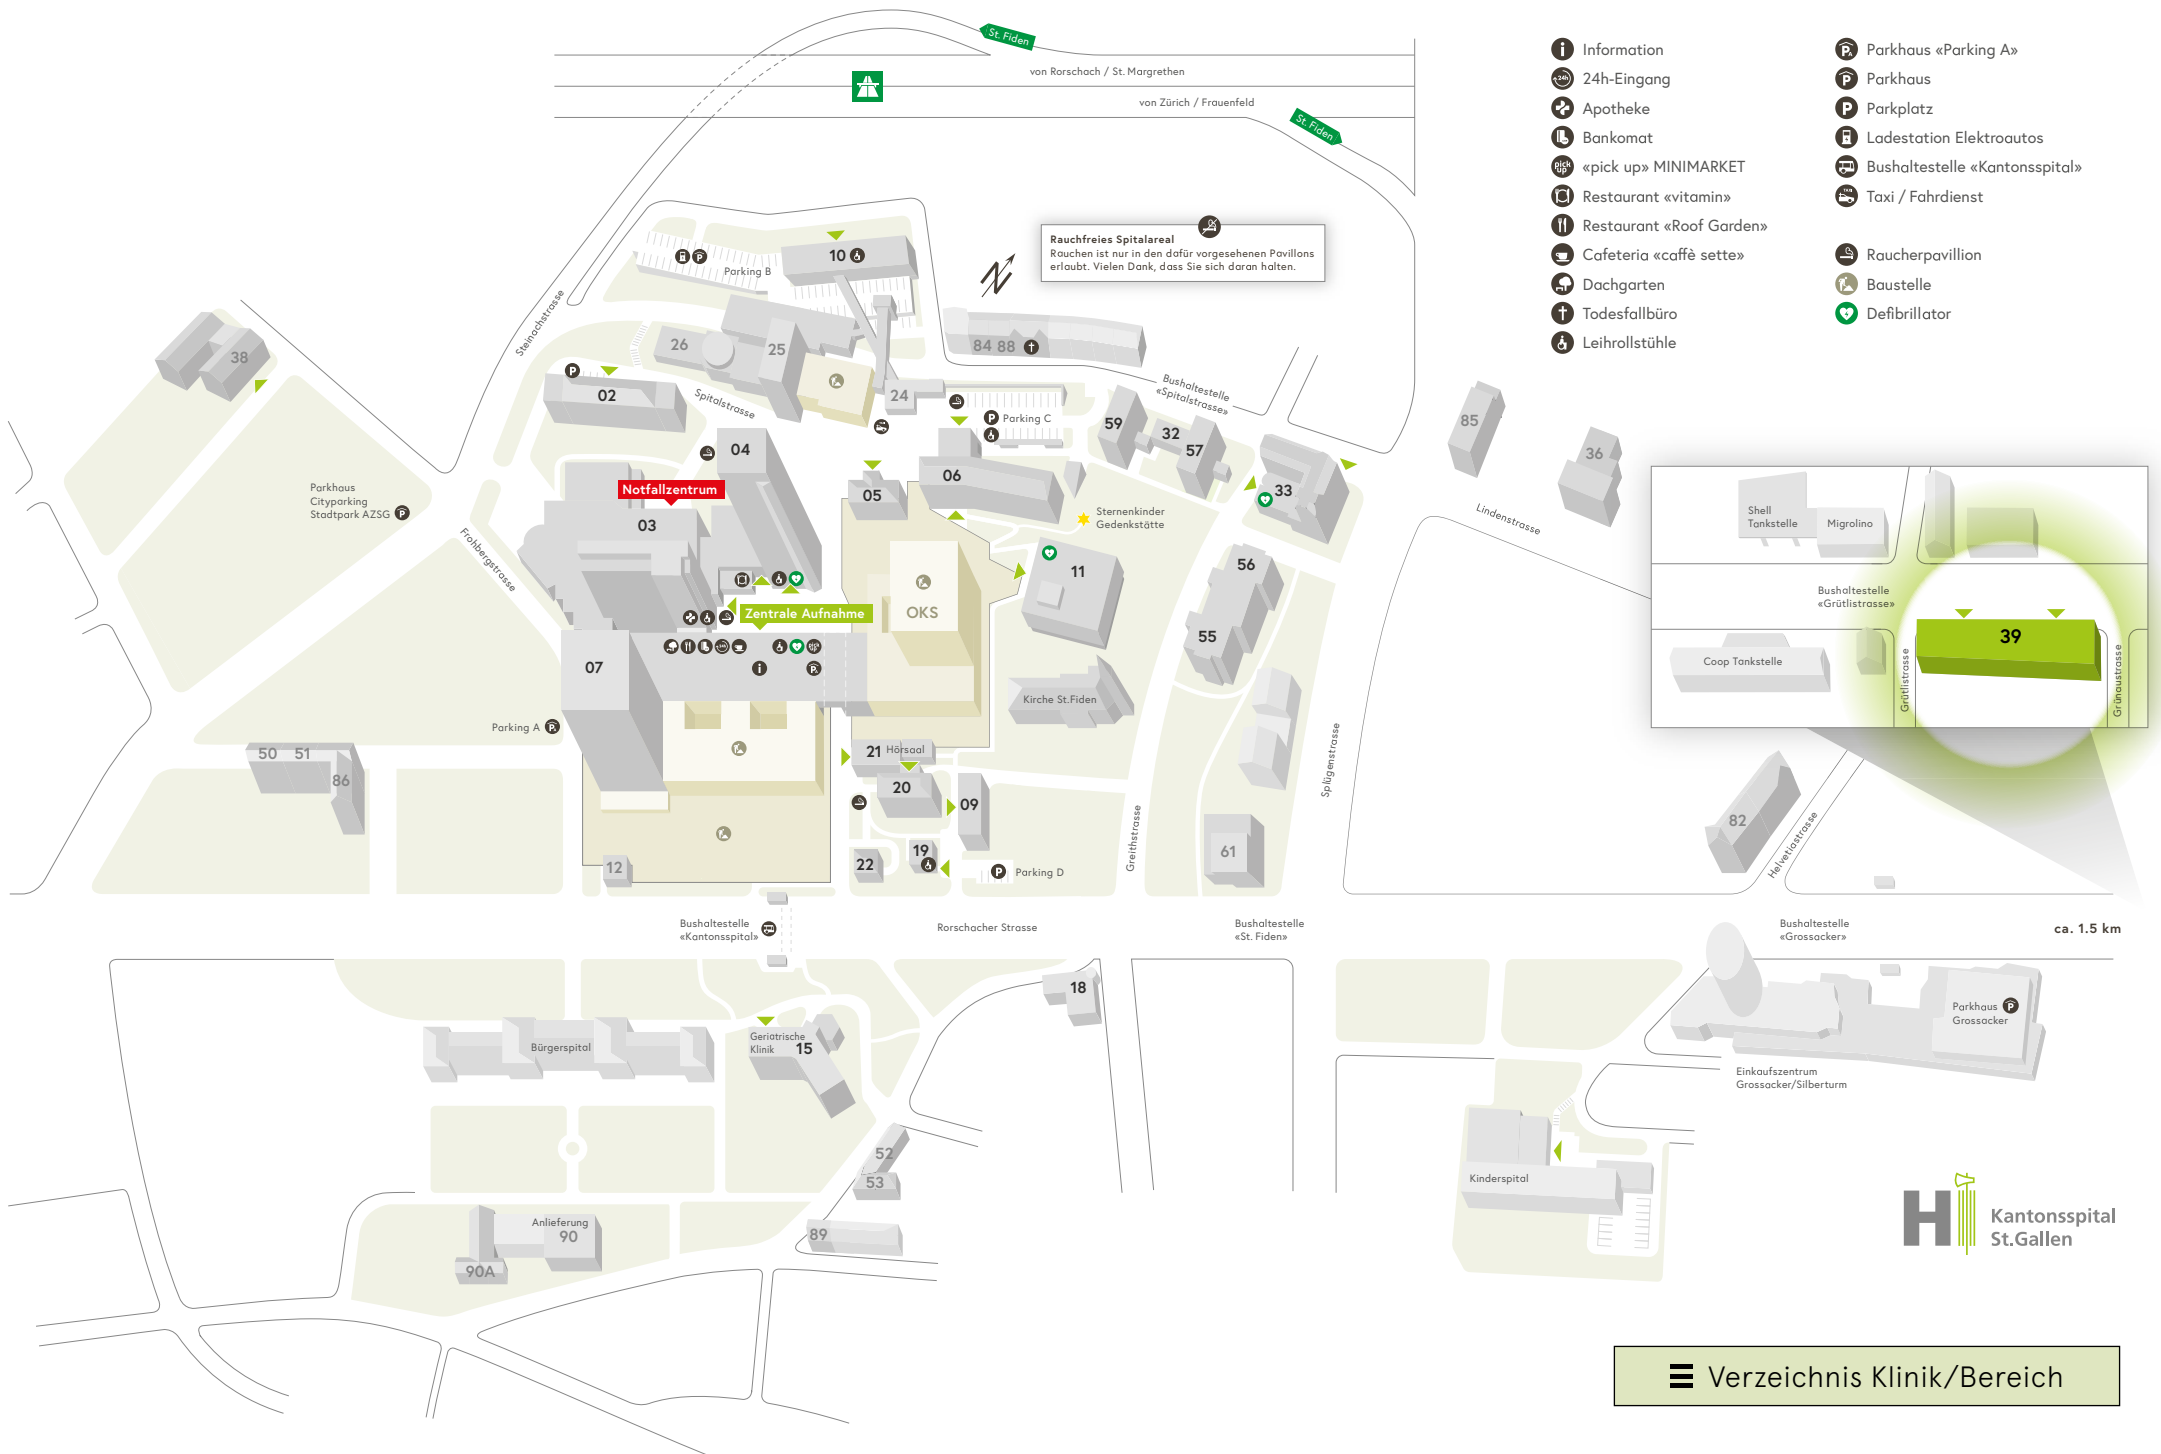

- Information
- 24h-Eingang
- Apotheke
- Bankomat
- «pick up» MINIMARKET
- Restaurant «vitamin»
- Restaurant «Roof Garden»
- Cafeteria «caffè sette»
- Dachgarten
- Todesfallbüro
- Leihrollstühle
- Parkhaus «Parking A»
- Parkhaus
- Parkplatz
- Ladestation Elektroautos
- Bushaltestelle «Kantonsspital»
- Taxi / Fahrdienst
- Raucherpavillon
- Baustelle
- Defibrillator

Rauchfreies Spitalareal
Rauchen ist nur in den dafür vorgesehenen Pavillons erlaubt. Vielen Dank, dass Sie sich daran halten.