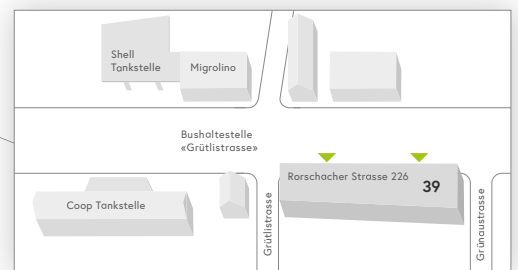

Rauchfreies Spitalareal
 Rauchen ist nur in den dafür vorgesehenen Pavillons erlaubt. Vielen Dank, dass Sie sich daran halten.

Shell Tankstelle Migrolino

Bushaltestelle «Grütlistrasse»

Coop Tankstelle

Rorschacher Strasse 226 39

Grütlistrasse

Grünaustrasse

Rauchfreies Spitalareal
 Rauchen ist nur in den dafür vorgesehenen Pavillons erlaubt. Vielen Dank, dass Sie sich daran halten.

- Information
- 24h-Eingang
- Apotheke
- Bankomat
- «pick up» MINIMARKET
- Restaurant «vitamin»
- Restaurant «Roof Garden»
- Cafeteria «caffè sette»
- Dachgarten
- Todesfallbüro
- Leihrollstühle
- Parkhaus «Parking A»
- Parkhaus
- Parkplatz
- Ladestation Elektroautos
- Bushaltestelle «Kantonsspital»
- Taxi / Fahrdienst
- Raucherpavillon
- Baustelle
- Defibrillator