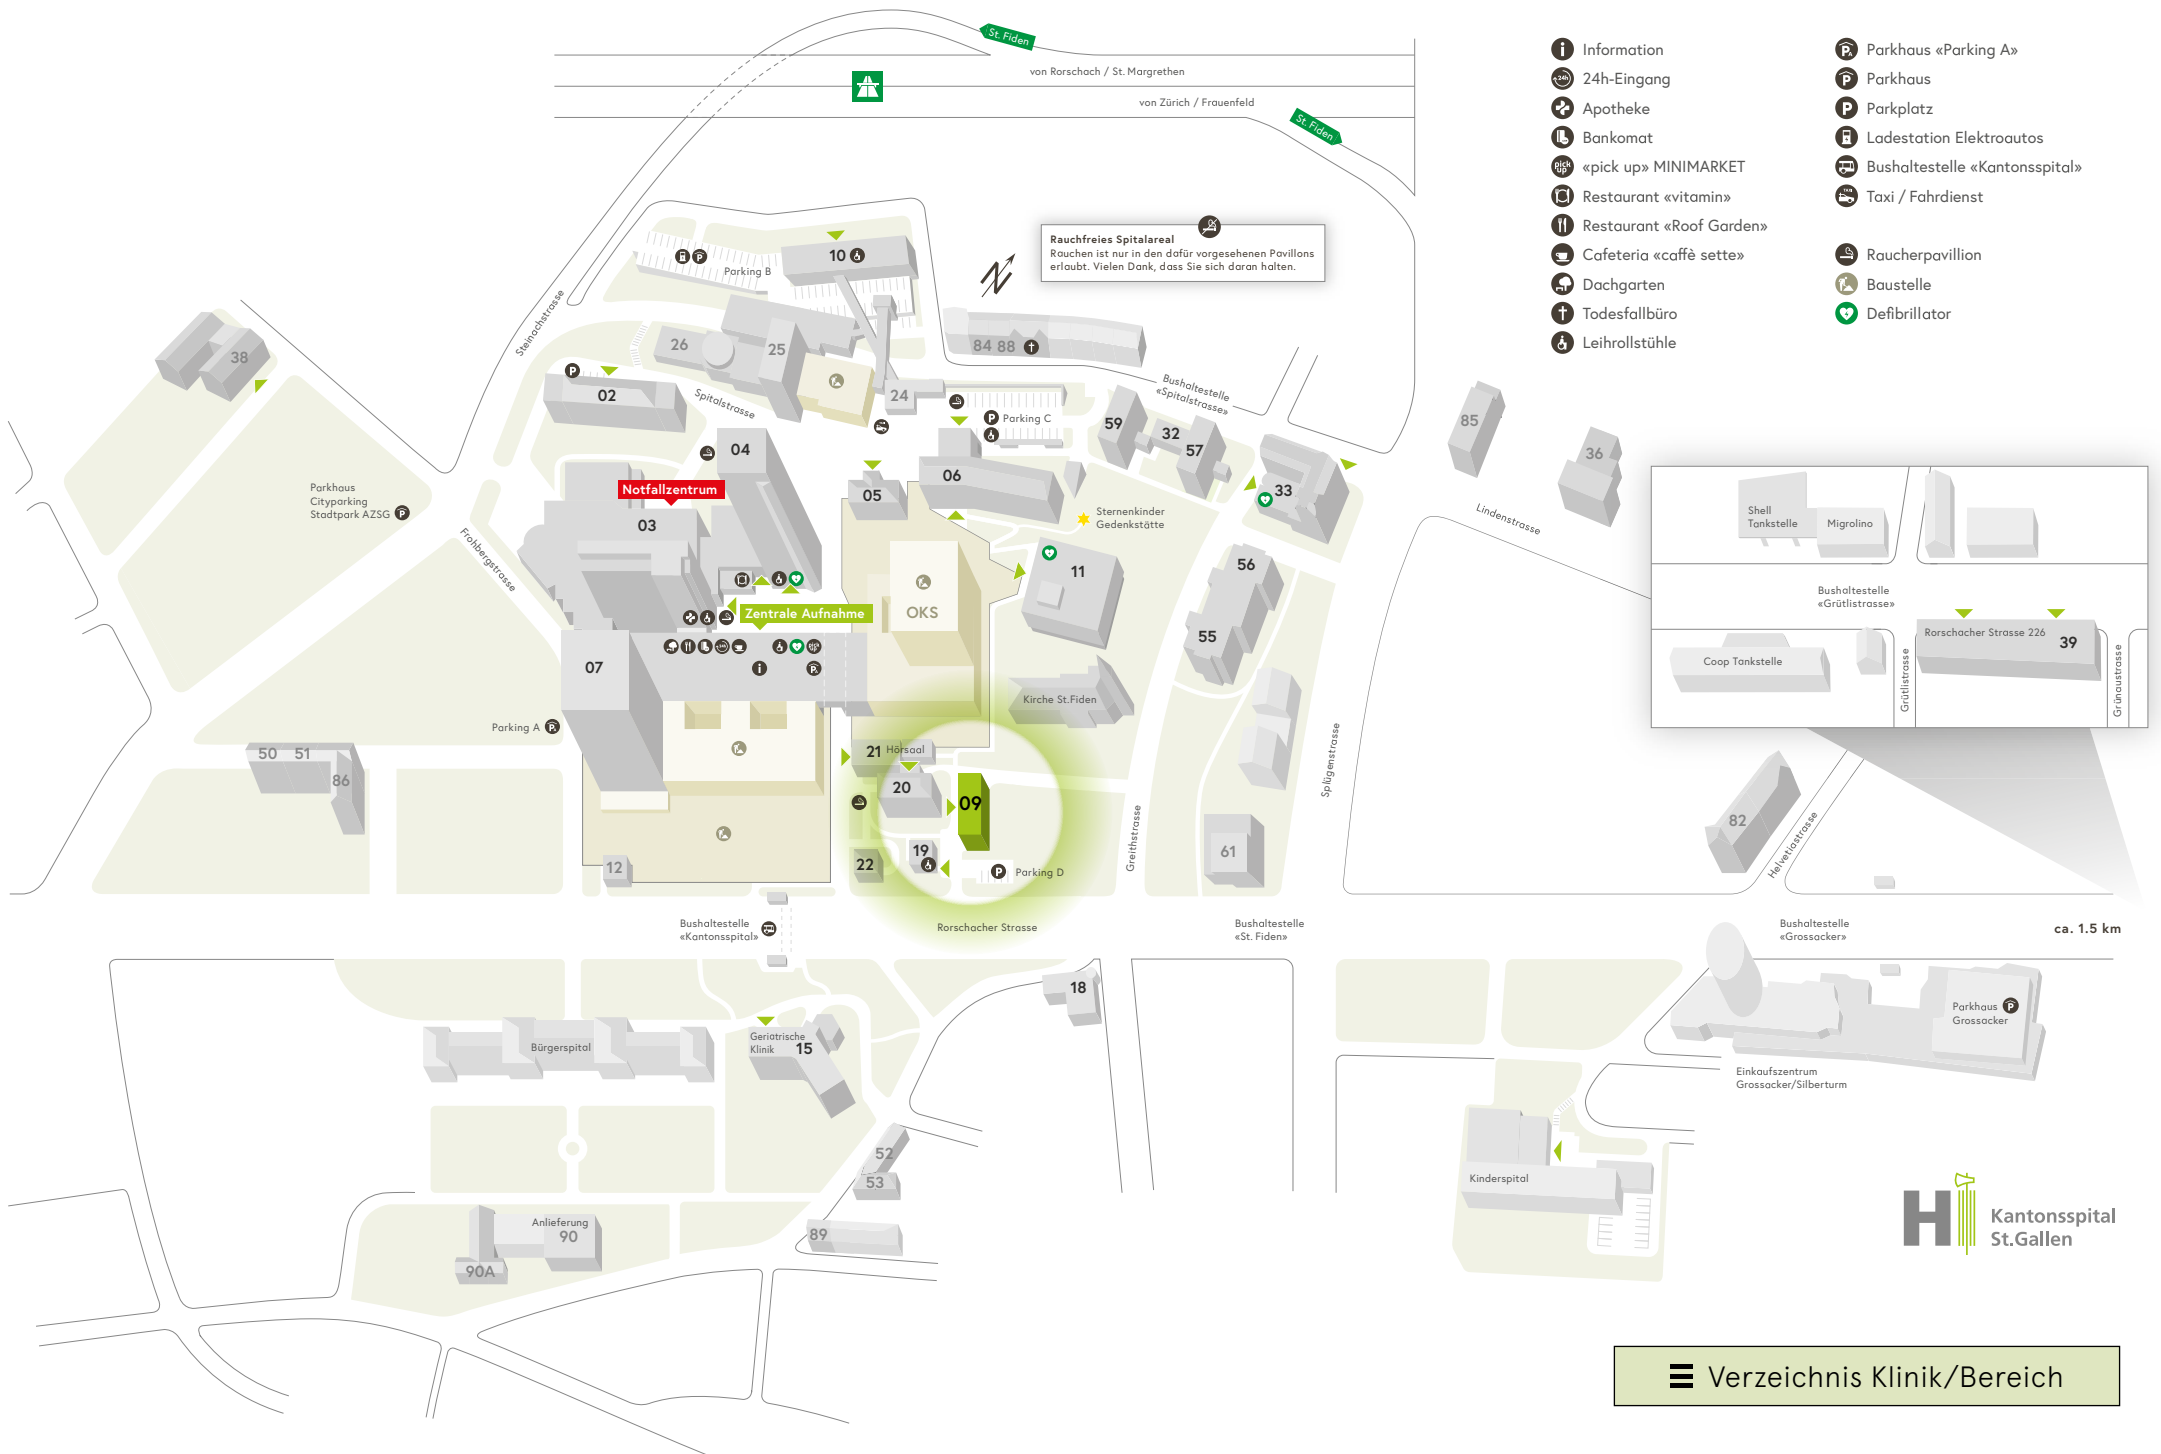

Rauchfreies Spitalareal
Rauchen ist nur in den dafür vorgesehenen Pavillons erlaubt. Vielen Dank, dass Sie sich daran halten.

- Information
- 24h-Eingang
- Apotheke
- Bankomat
- «pick up» MINIMARKET
- Restaurant «vitamin»
- Restaurant «Roof Garden»
- Cafeteria «caffè sette»
- Dachgarten
- Todesfallbüro
- Leihrollstühle
- Parkhaus «Parking A»
- Parkhaus
- Parkplatz
- Ladestation Elektroautos
- Bushaltestelle «Kantonsspital»
- Taxi / Fahrdienst
- Raucherpavillon
- Baustelle
- Defibrillator