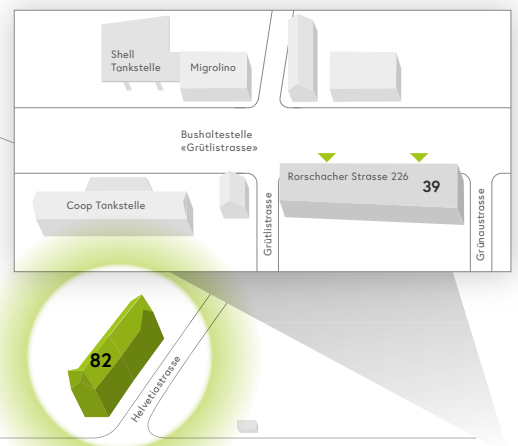

- Information
- 24h-Eingang
- Apotheke
- Bankomat
- «pick up» MINIMARKET
- Restaurant «vitamin»
- Restaurant «Roof Garden»
- Cafeteria «caffè sette»
- Dachgarten
- Todesfallbüro
- Leihrollstühle
- Parkhaus «Parking A»
- Parkhaus
- Parkplatz
- Ladestation Elektroautos
- Bushaltestelle «Kantonsspital»
- Taxi / Fahrdienst
- Raucherpavillon
- Baustelle
- Defibrillator

Rauchfreies Spitalareal
Rauchen ist nur in den dafür vorgesehenen Pavillons erlaubt. Vielen Dank, dass Sie sich daran halten.

ca. 1.5 km