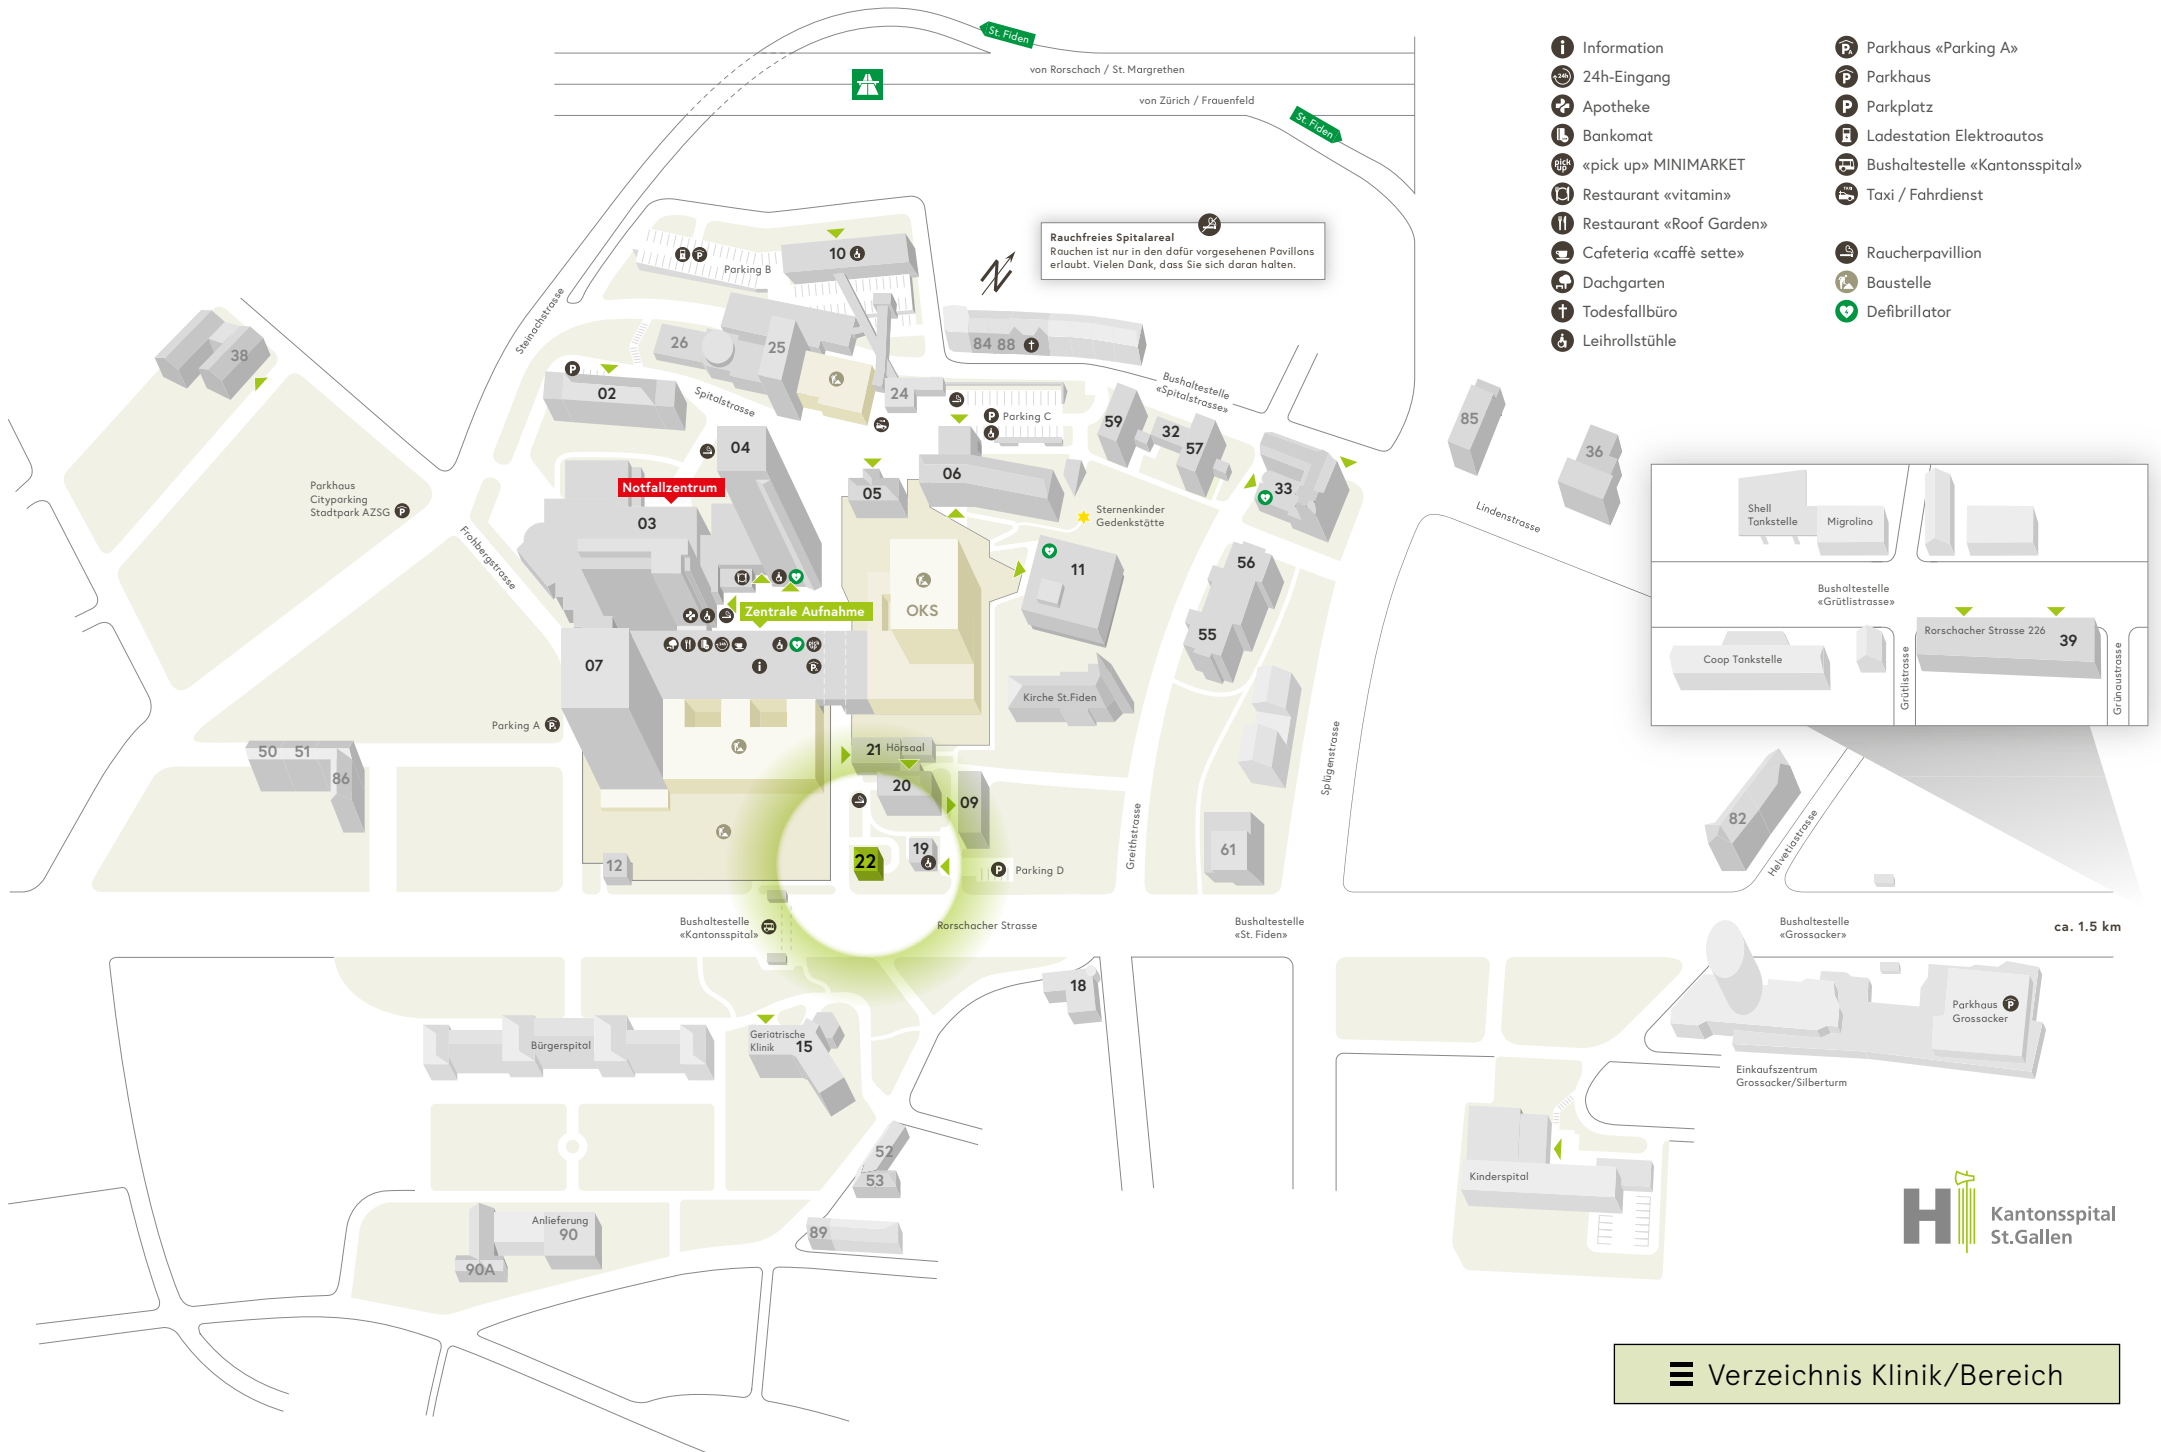

Rauchfreies Spitalareal
Rauchen ist nur in den dafür vorgesehenen Pavillons erlaubt. Vielen Dank, dass Sie sich daran halten.

- Information
- 24h-Eingang
- Apotheke
- Bankomat
- «pick up» MINIMARKET
- Restaurant «vitamin»
- Restaurant «Roof Garden»
- Cafeteria «caffè sette»
- Dachgarten
- Todesfallbüro
- Leihrollstühle
- Parkhaus «Parking A»
- Parkhaus
- Parkplatz
- Ladestation Elektroautos
- Bushaltestelle «Kantonsspital»
- Taxi / Fahrdienst
- Raucherpavillon
- Baustelle
- Defibrillator