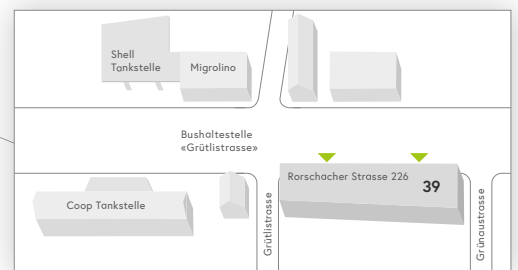

Rauchfreies Spitalareal
Rauchen ist nur in den dafür vorgesehenen Pavillons erlaubt. Vielen Dank, dass Sie sich daran halten.

- Information
- 24h-Eingang
- Apotheke
- Bankomat
- «pick up» MINIMARKET
- Restaurant «vitamin»
- Restaurant «Roof Garden»
- Cafeteria «caffè sette»
- Dachgarten
- Todesfallbüro
- Leihrollstühle
- Parkhaus «Parking A»
- Parkhaus
- Parkplatz
- Ladestation Elektroautos
- Bushaltestelle «Kantonsspital»
- Taxi / Fahrdienst
- Raucherpavillon
- Baustelle
- Defibrillator