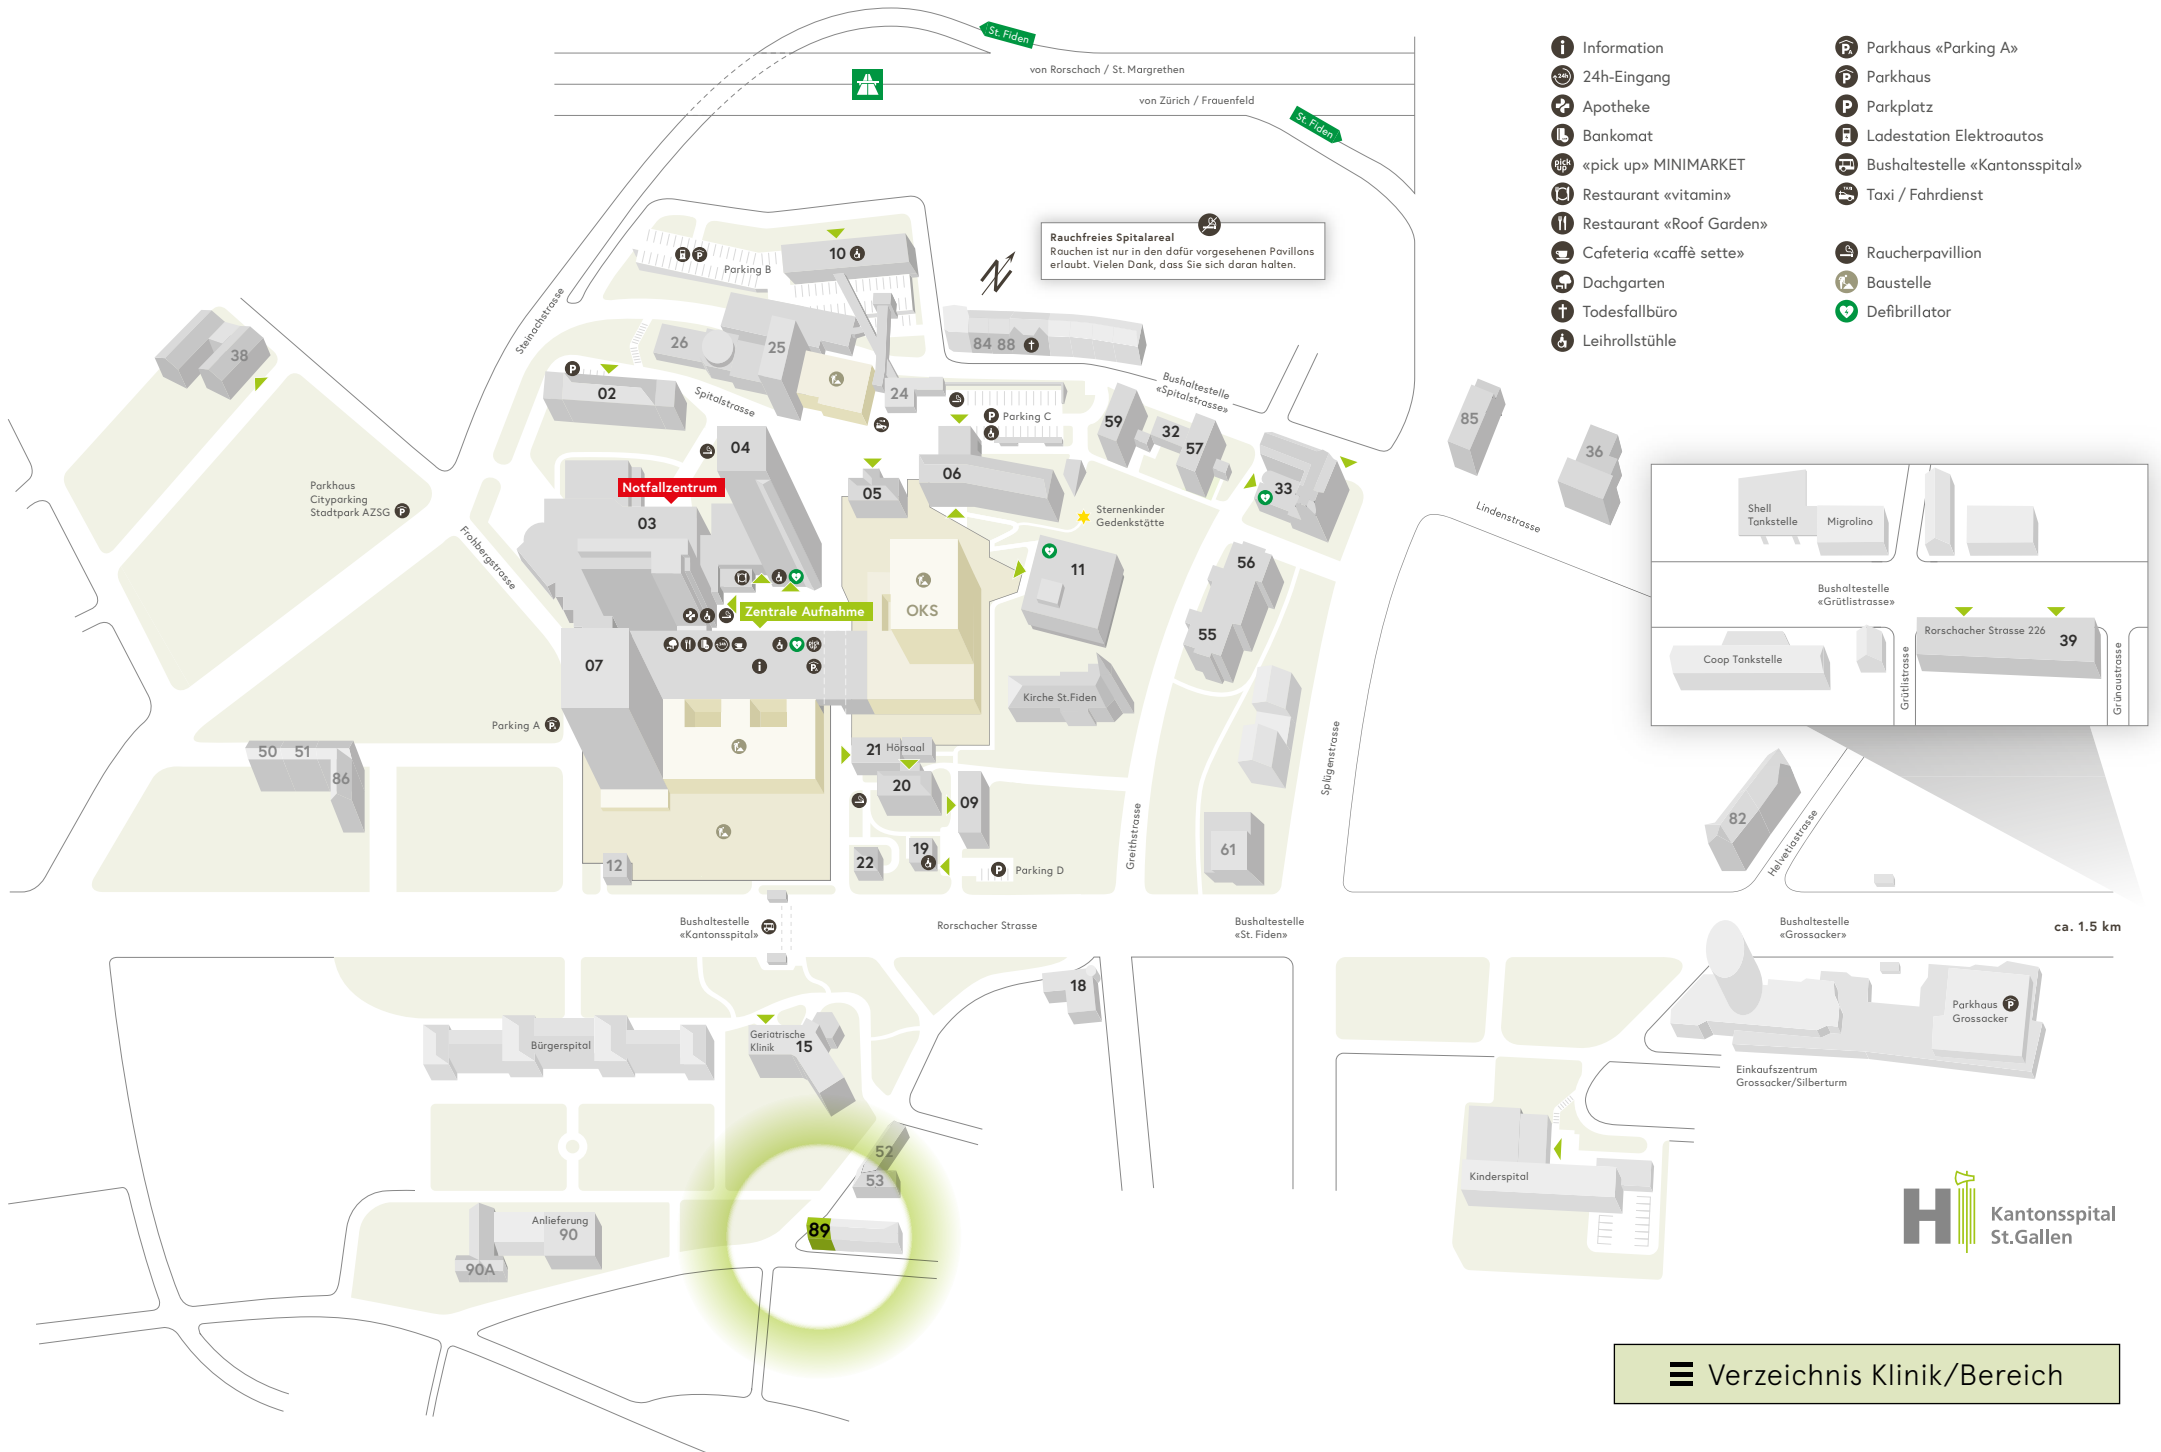

Rauchfreies Spitalareal
 Rauchen ist nur in den dafür vorgesehenen Pavillons erlaubt. Vielen Dank, dass Sie sich daran halten.

- Information
- 24h-Eingang
- Apotheke
- Bankomat
- «pick up» MINIMARKET
- Restaurant «vitamin»
- Restaurant «Roof Garden»
- Cafeteria «caffè sette»
- Dachgarten
- Todesfallbüro
- Leihrollstühle
- Parkhaus «Parking A»
- Parkhaus
- Parkplatz
- Ladestation Elektroautos
- Bushaltestelle «Kantonsspital»
- Taxi / Fahrdienst
- Raucherpavillon
- Baustelle
- Defibrillator

Rauchfreies Spitalareal
 Rauchen ist nur in den dafür vorgesehenen Pavillons erlaubt. Vielen Dank, dass Sie sich daran halten.

ca. 1.5 km

- Information
- 24h-Eingang
- Apotheke
- Bankomat
- «pick up» MINIMARKET
- Restaurant «vitamin»
- Restaurant «Roof Garden»
- Cafeteria «caffè sette»
- Dachgarten
- Todesfallbüro
- Leihrollstühle
- Parkhaus «Parking A»
- Parkhaus
- Parkplatz
- Ladestation Elektroautos
- Bushaltestelle «Kantonsspital»
- Taxi / Fahrdienst
- Raucherpavillon
- Baustelle
- Defibrillator