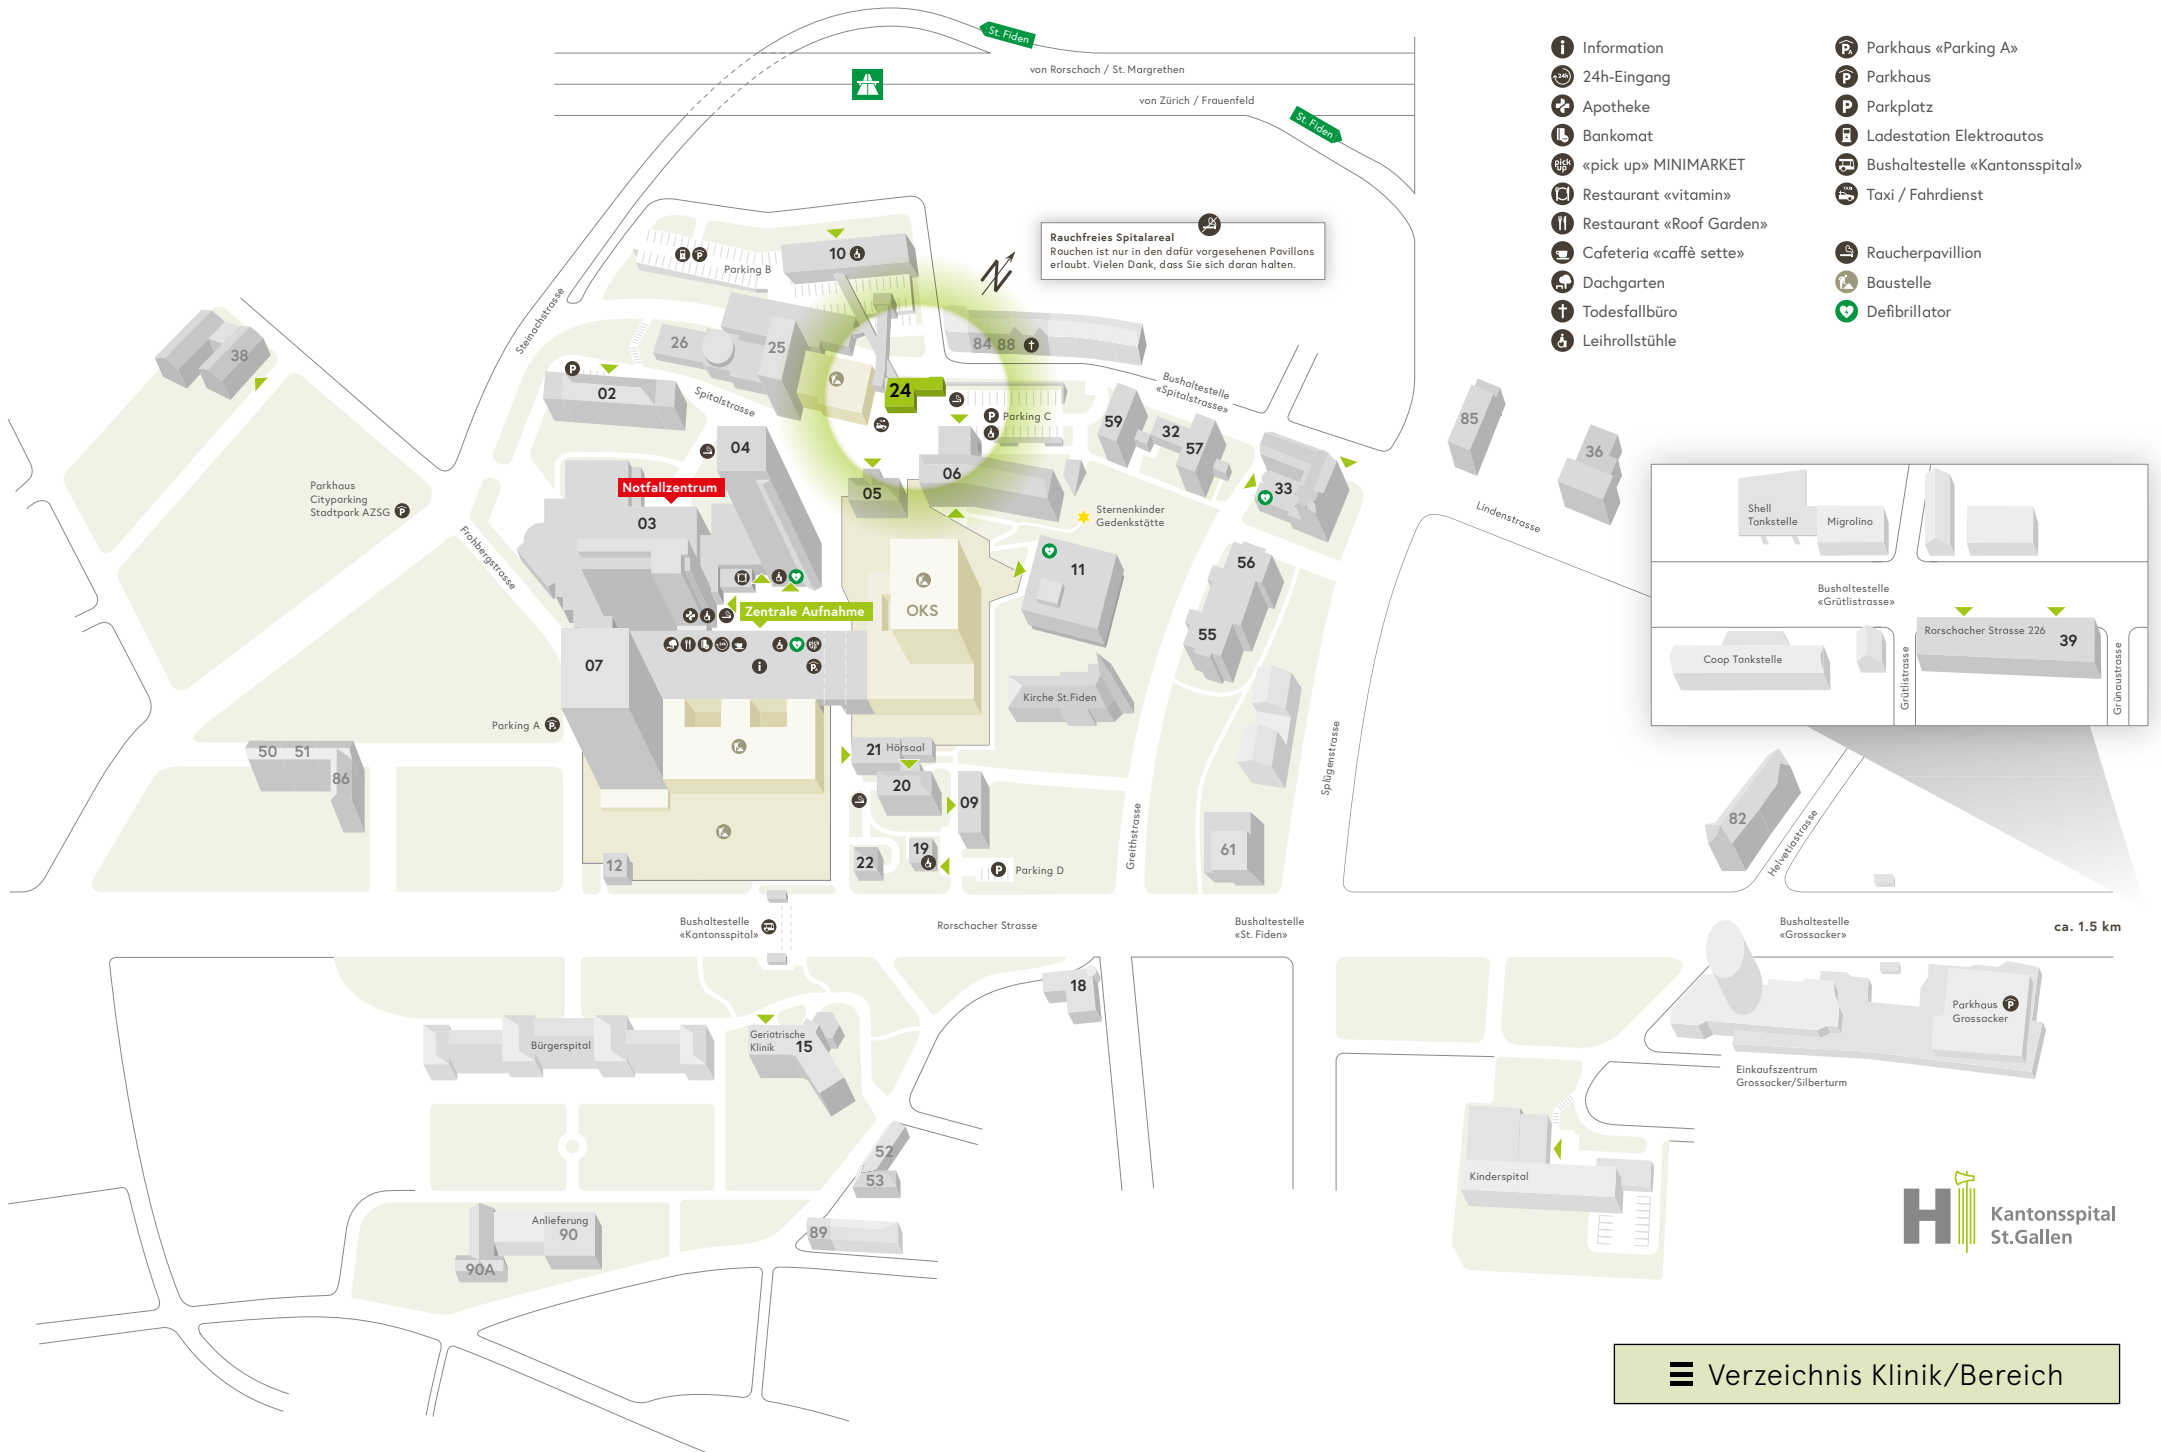

ca. 1.5 km

- Information
- 24h-Eingang
- Apotheke
- Bankomat
- «pick up» MINIMARKET
- Restaurant «vitamin»
- Restaurant «Roof Garden»
- Cafeteria «caffè sette»
- Dachgarten
- Todesfallbüro
- Leihrollstühle
- Parkhaus «Parking A»
- Parkhaus
- Parkplatz
- Ladestation Elektroautos
- Bushaltestelle «Kantonsspital»
- Taxi / Fahrdienst
- Raucherpavillon
- Baustelle
- Defibrillator