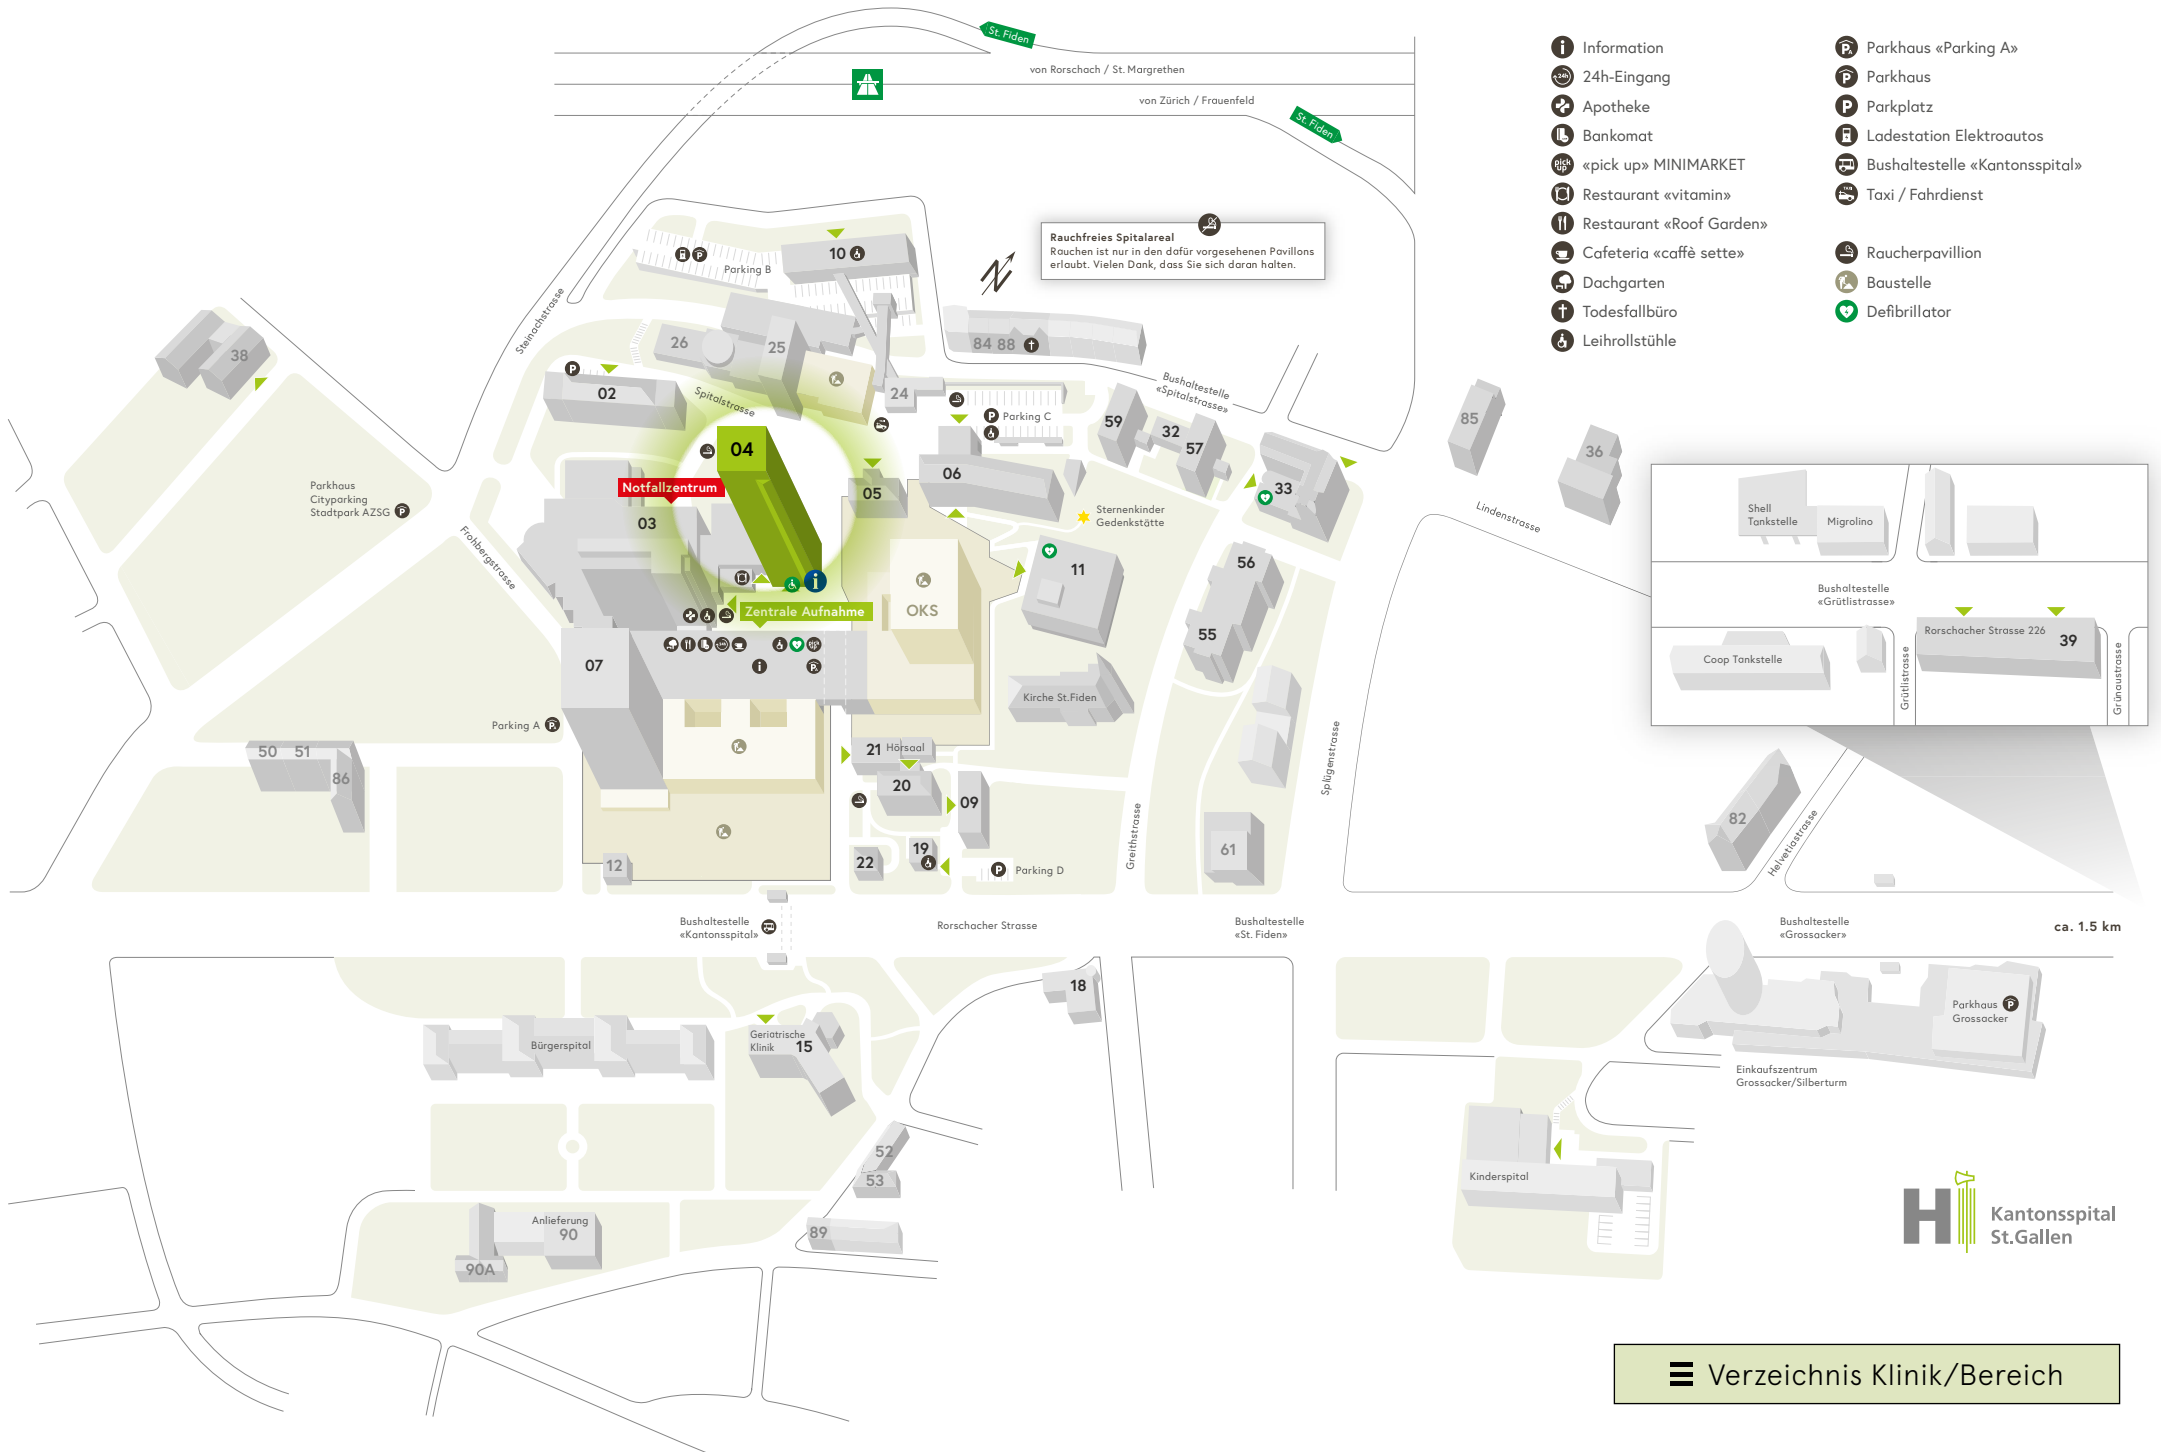

- Information
- 24h-Eingang
- Apotheke
- Bankomat
- «pick up» MINIMARKET
- Restaurant «vitamin»
- Restaurant «Roof Garden»
- Cafeteria «caffè sette»
- Dachgarten
- Todesfallbüro
- Leihrollstühle
- Parkhaus «Parking A»
- Parkhaus
- Parkplatz
- Ladestation Elektroautos
- Bushaltestelle «Kantonsspital»
- Taxi / Fahrdienst
- Raucherpavillon
- Baustelle
- Defibrillator

Rauchfreies Spitalareal
Rauchen ist nur in den dafür vorgesehenen Pavillons erlaubt. Vielen Dank, dass Sie sich daran halten.

Shell Tankstelle Migrolino

Bushaltestelle «Grütlistrasse»

Coop Tankstelle

Rorschacher Strasse 226 39

Grütlistrasse

Grünaustrasse