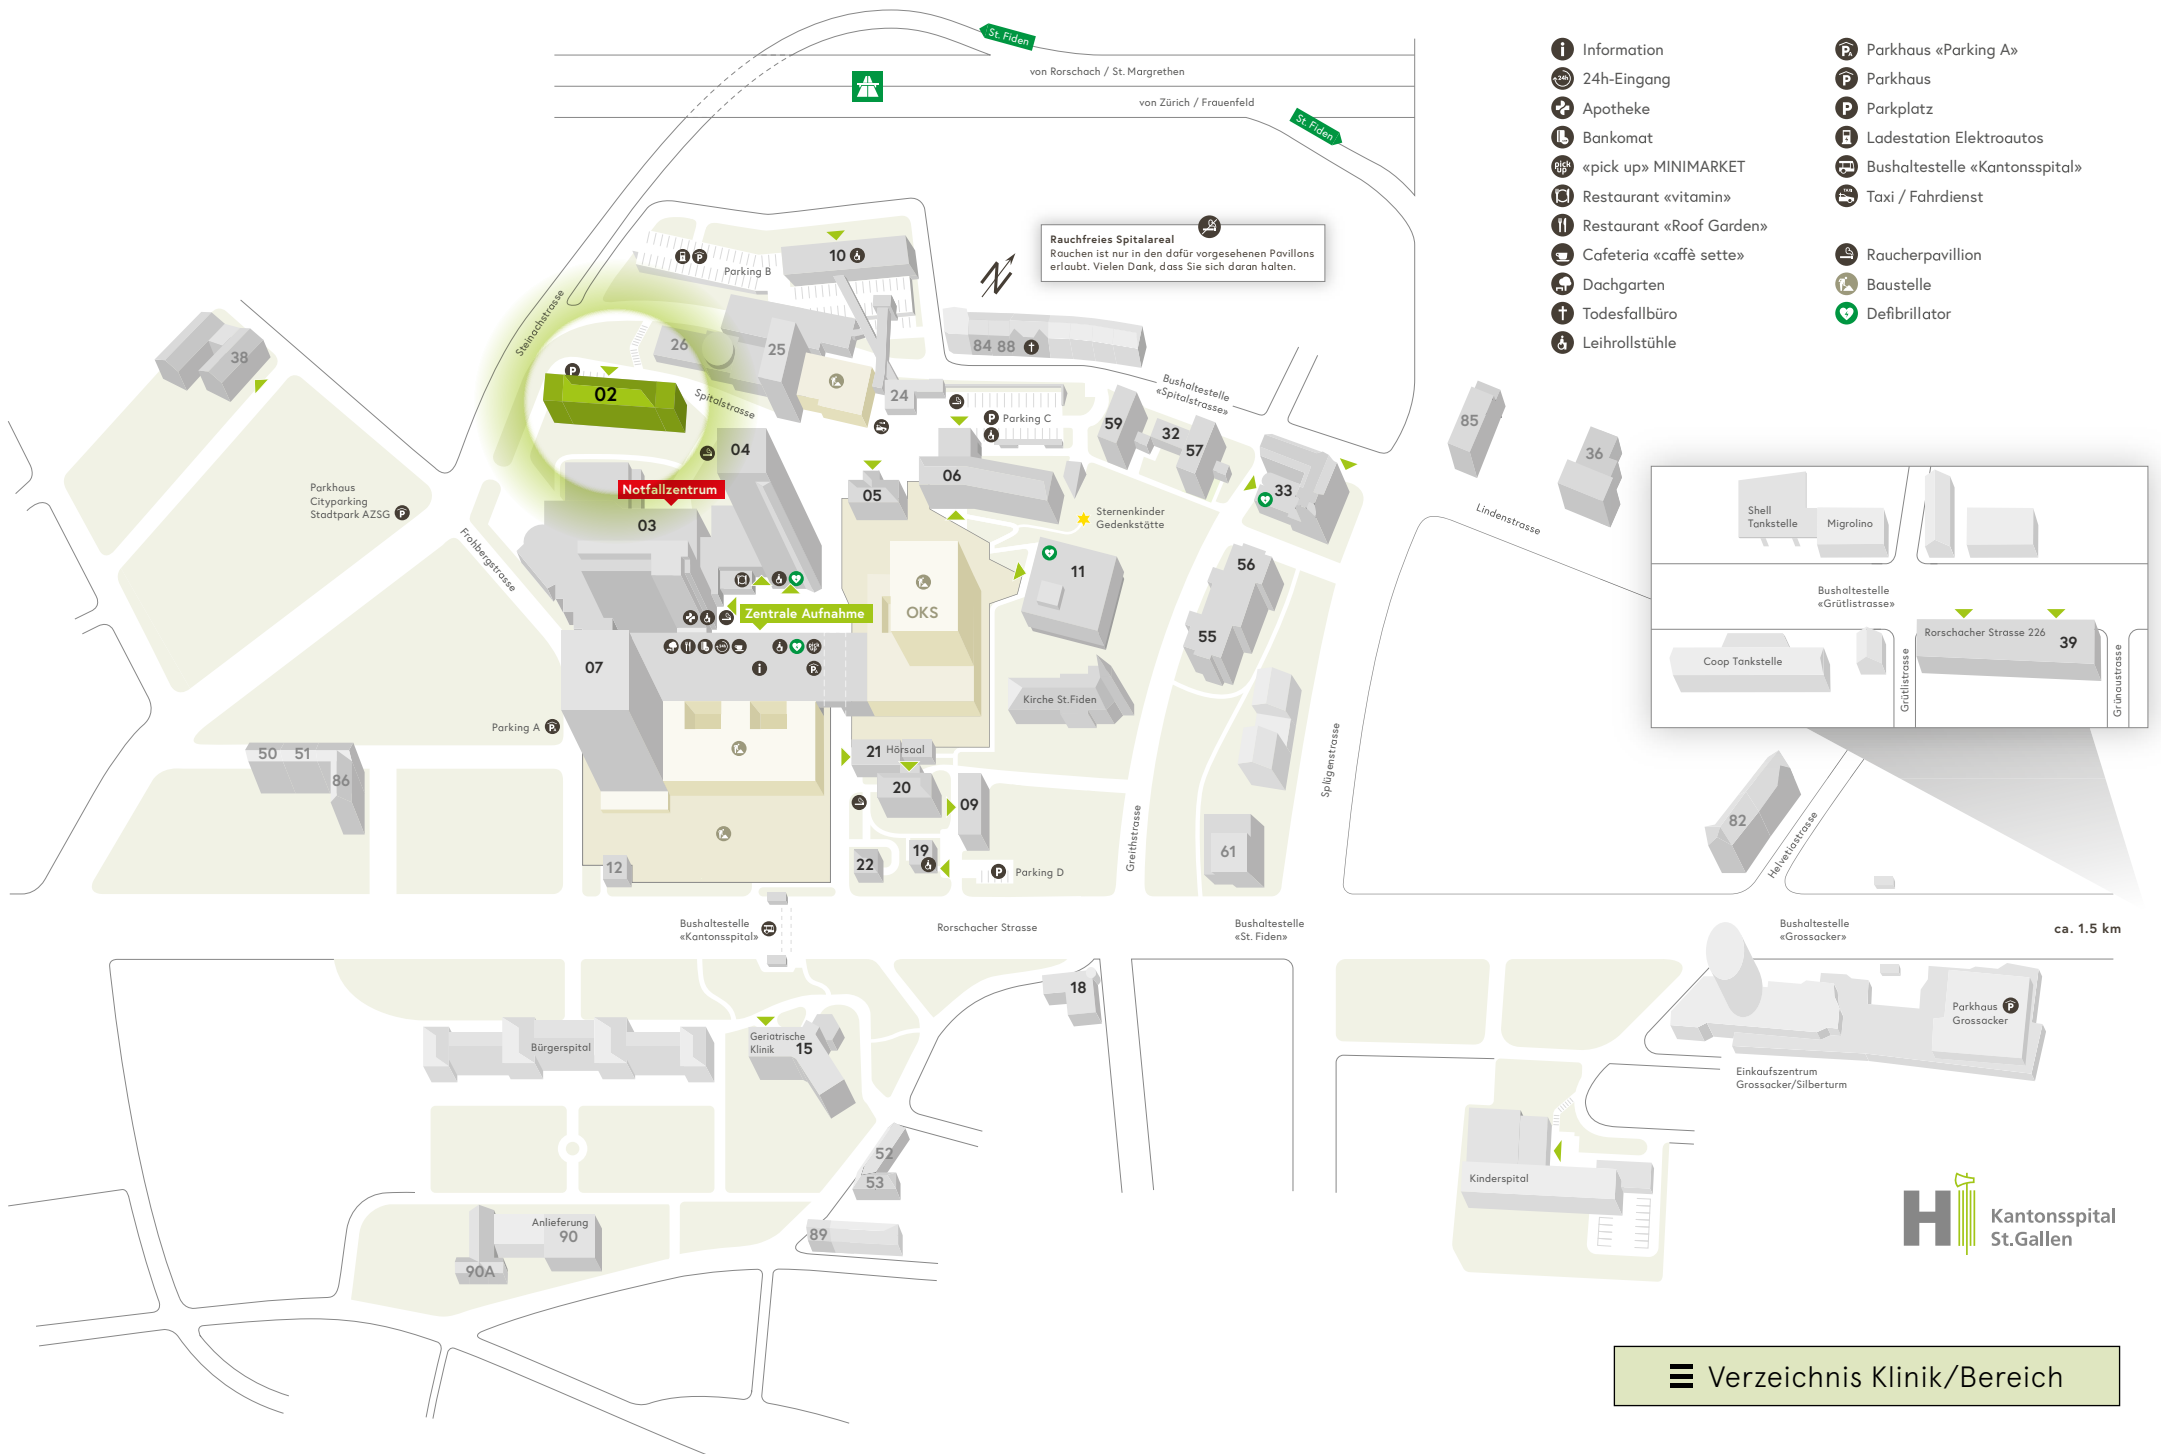

Klinik/Bereich

Klinik/Bereich	Haus
Allgemeine Innere Medizin	02 / 04
Anästhesiologie	25
Angiologie	07
Augenklinik	
Interdisziplinäre Tagesklinik	07
Ambulatorium	04
Beckenbodenzentrum	06
Brustzentrum	06
Campus-Apotheke	03
Chirurgie	
Interdisziplinäre Tagesklinik	07
Ambulatorium	03
Clinical Trials Unit CTU (Bedastrasse 1)	89
Dermatologie/ Venerologie / Allergologie	
Interdisziplinäre Tagesklinik	07
Ambulatorium	20
Diabetes-/Ernährungsberatung	10
Endokrinologie/Diabetologie/Osteologie	10
Frauenklinik	06
Gastroenterologie/Hepatology	
Ambulatorium	03
Tagesklinik Interventionelles Zentrum	07
Geburtshilfe	06
Gefässchirurgie	
Interdisziplinäre Tagesklinik	07
Ambulatorium	07
Ostschweizer Gefässzentrum	
Interdisziplinäre Tagesklinik	07
Ambulatorium	07
Hals-, Nasen-, Ohrenklinik	
Ambulatorium	04
Interdisziplinäre Tagesklinik	07
Haus 18	18
Haus 36 (Lindenstrasse 63)	36
Haus 38 (Eingang: Notkerstrasse 42)	38
Haus 38 (Eingang: Bürglistrasse 11)	38
Haus 39 (Rorschacher Strasse 226)	39
Haus 59	59
Haus 82	82
Haus 85	85
Haus 90	90
Haus 90a	90a
Hämodialyse	10
Interdisziplinäre Tagesklinik	07
Impfsprechstunde	20
Infektiologie, Infektionsprävention und Reisemedizin	20 / 22

Klick auf Klinik/Bereich, um zum entsprechenden Haus auf dem Arealplan zu gelangen

Kardiologie	07	Radio-Onkologie	03
Tagesklinik Interventionelles Zentrum	07	Rechtsmedizin	11
Ambulatorium	07	Rettungsdienst	26
Lungenzentrum	02	Rheumatologie/Rehabilitation	05
Tagesklinik Interventionelles Zentrum	07	Schmerzzentrum	
Ambulatorium	02	ambulant	33A
Mammographie	06	Interventionsraum	03
Medizinisches Ambulatorium	07	Seelsorge	21
Medizinisches Forschungszentrum	09	Sozial- und Austrittsberatung	57
Medizinische Intensivstation	07	Spitalpharmazie	24
Muskelzentrum/ALS Clinic	33A	Infektionsprävention	22
Nephrologie/Transplantationsmedizin	10	Stillambulatorium	06
Neurochirurgie	07	Stroke Unit	07
Interdisziplinäre Tagesklinik	07	Tagesklinik Interventionelles Zentrum	07
Ambulatorium	07	Urologie	
Neurologie	07	Interdisziplinäre Tagesklinik	07
Interdisziplinäre Tagesklinik	07	Ambulatorium	03
Ambulatorium	07	Varizenzentrum	07
Notfallzentrum	03	Interdisziplinäres Wundzentrum	03
Nuklearmedizin	03	Zahnärztlicher Dienst	07
Onkologie/Hämatologie	02	Zentrale Aufnahme	07
Onkologie	02	Zentrum für Ergo- und Physiotherapie	05
Hämatologie	02	Zentrum für Integrative Medizin	33A
Ambulatorium	10	Zentrum für Schlafmedizin	33B
Operative Intensivmedizin	03B		
Orthopädie/Traumatologie		Öffentliche Bereiche	
Ambulatorium	03	Andacht (Seelsorge)	21
Interdisziplinäre Tagesklinik	07	Geldautomat	07
Orthoptik, Schielbehandlung, Neuroophthalmologie	09	«café sette»	07
Ostschweizer Wirbelsäulenzentrum		Coiffeursalon	06
Interdisziplinäre Tagesklinik	07	Floristik Lilium	21
Ambulatorium	07	Hörsaal Frauenklinik	06
Palliativzentrum	57	Hörsaal Zentral	21
Pathologie	11	Information / Auskunft	07
Ambulatorium	11	Mobility	09
Medizinische Genetik	11	Organspende Denkmal	19
Personalärztlicher Dienst	20	«pick up» MINIMARKET	07
Plastische Chirurgie und Handchirurgie		Restaurant «Roof Garden»	07
Interdisziplinäre Tagesklinik	07	Restaurant «vitamin»	03B
Ambulatorium	03	Sternenkinder Gedenkstätte	06
Präoperative Anästhesiesprechstunde (PAS)	03	Taxi / Fahrdienste	21
Psychosomatik / Konsiliarpsychiatrie	10	Todesfallbüro (Lindenstrasse 27)	†
Netzwerk Radiologie	07 / 19	Raum der Stille	04
Tagesklinik Interventionelles Zentrum	07		
Interventionelle Radiologie	03