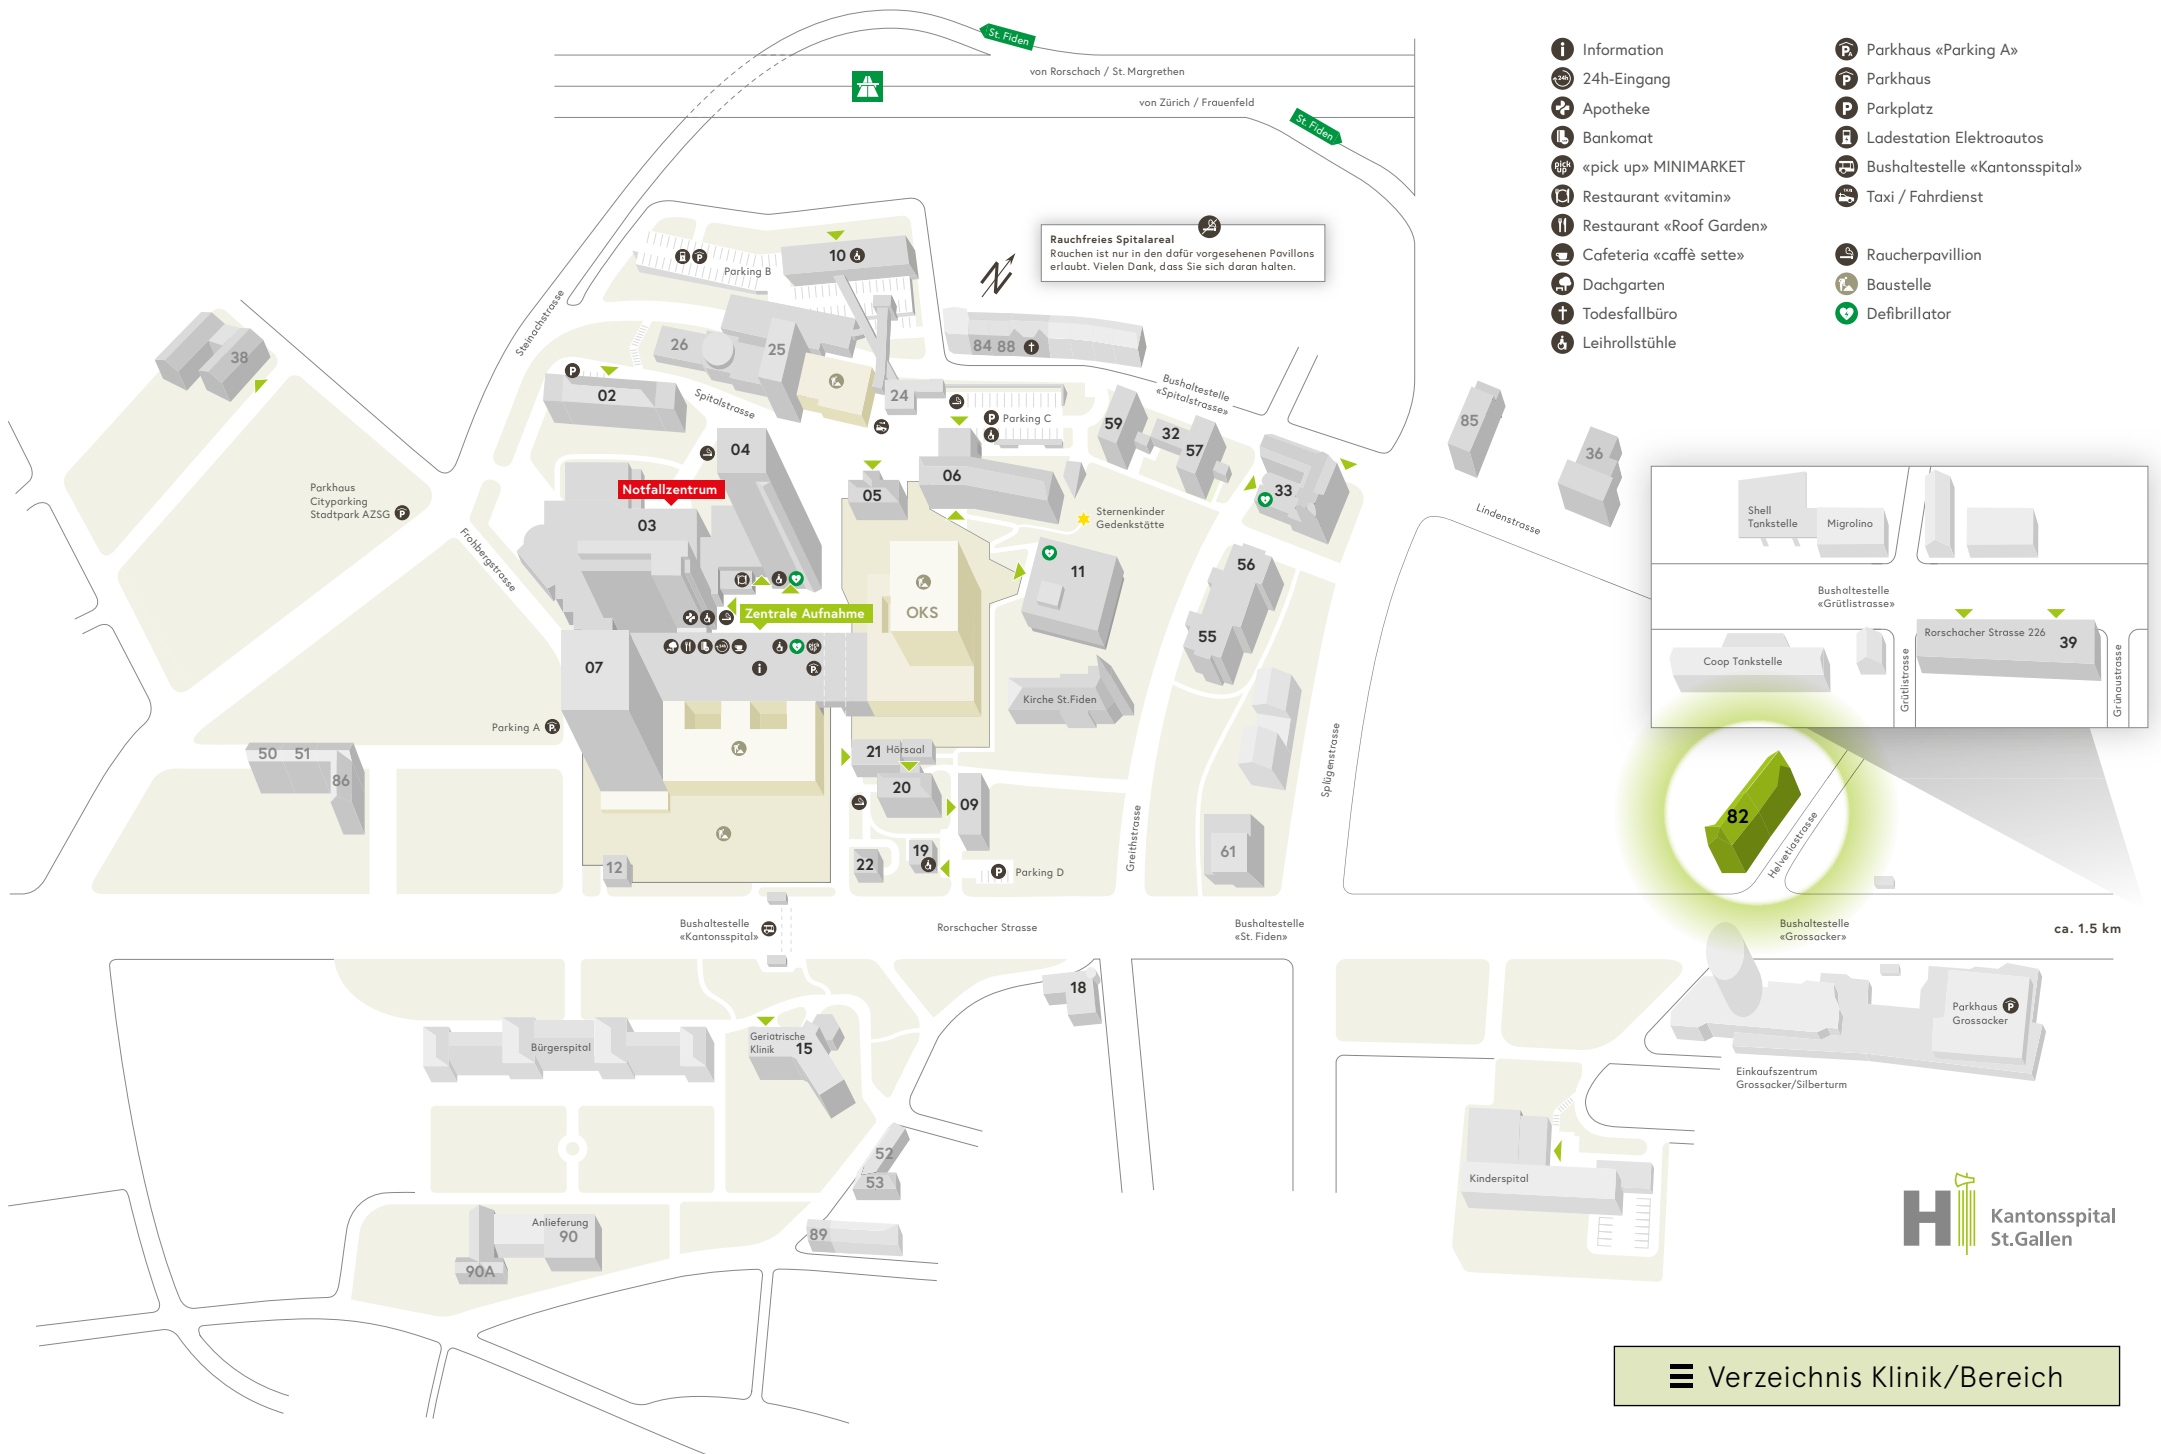

- Information
- 24h-Eingang
- Apotheke
- Bankomat
- «pick up» MINIMARKET
- Restaurant «vitamin»
- Restaurant «Roof Garden»
- Cafeteria «caffè sette»
- Dachgarten
- Todesfallbüro
- Leihrollstühle
- Parkhaus «Parking A»
- Parkhaus
- Parkplatz
- Ladestation Elektroautos
- Bushaltestelle «Kantonsspital»
- Taxi / Fahrdienst
- Raucherpavillon
- Baustelle
- Defibrillator

Rauchfreies Spitalareal
Rauchen ist nur in den dafür vorgesehenen Pavillons erlaubt. Vielen Dank, dass Sie sich daran halten.