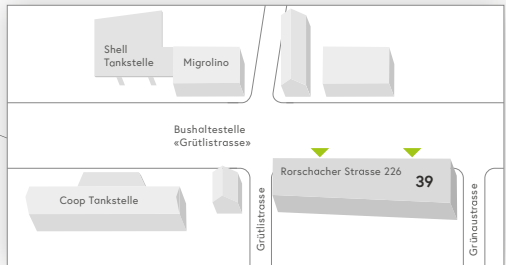

Rauchfreies Spitalareal
Rauchen ist nur in den dafür vorgesehenen Pavillons erlaubt. Vielen Dank, dass Sie sich daran halten.

- Information
- 24h-Eingang
- Apotheke
- Bankomat
- «pick up» MINIMARKET
- Restaurant «vitamin»
- Restaurant «Roof Garden»
- Cafeteria «caffè sette»
- Dachgarten
- Todesfallbüro
- Leihrollstühle
- Parkhaus «Parking A»
- Parkhaus
- Parkplatz
- Ladestation Elektroautos
- Bushaltestelle «Kantonsspital»
- Taxi / Fahrdienst
- Raucherpavillon
- Baustelle
- Defibrillator

ca. 1.5 km