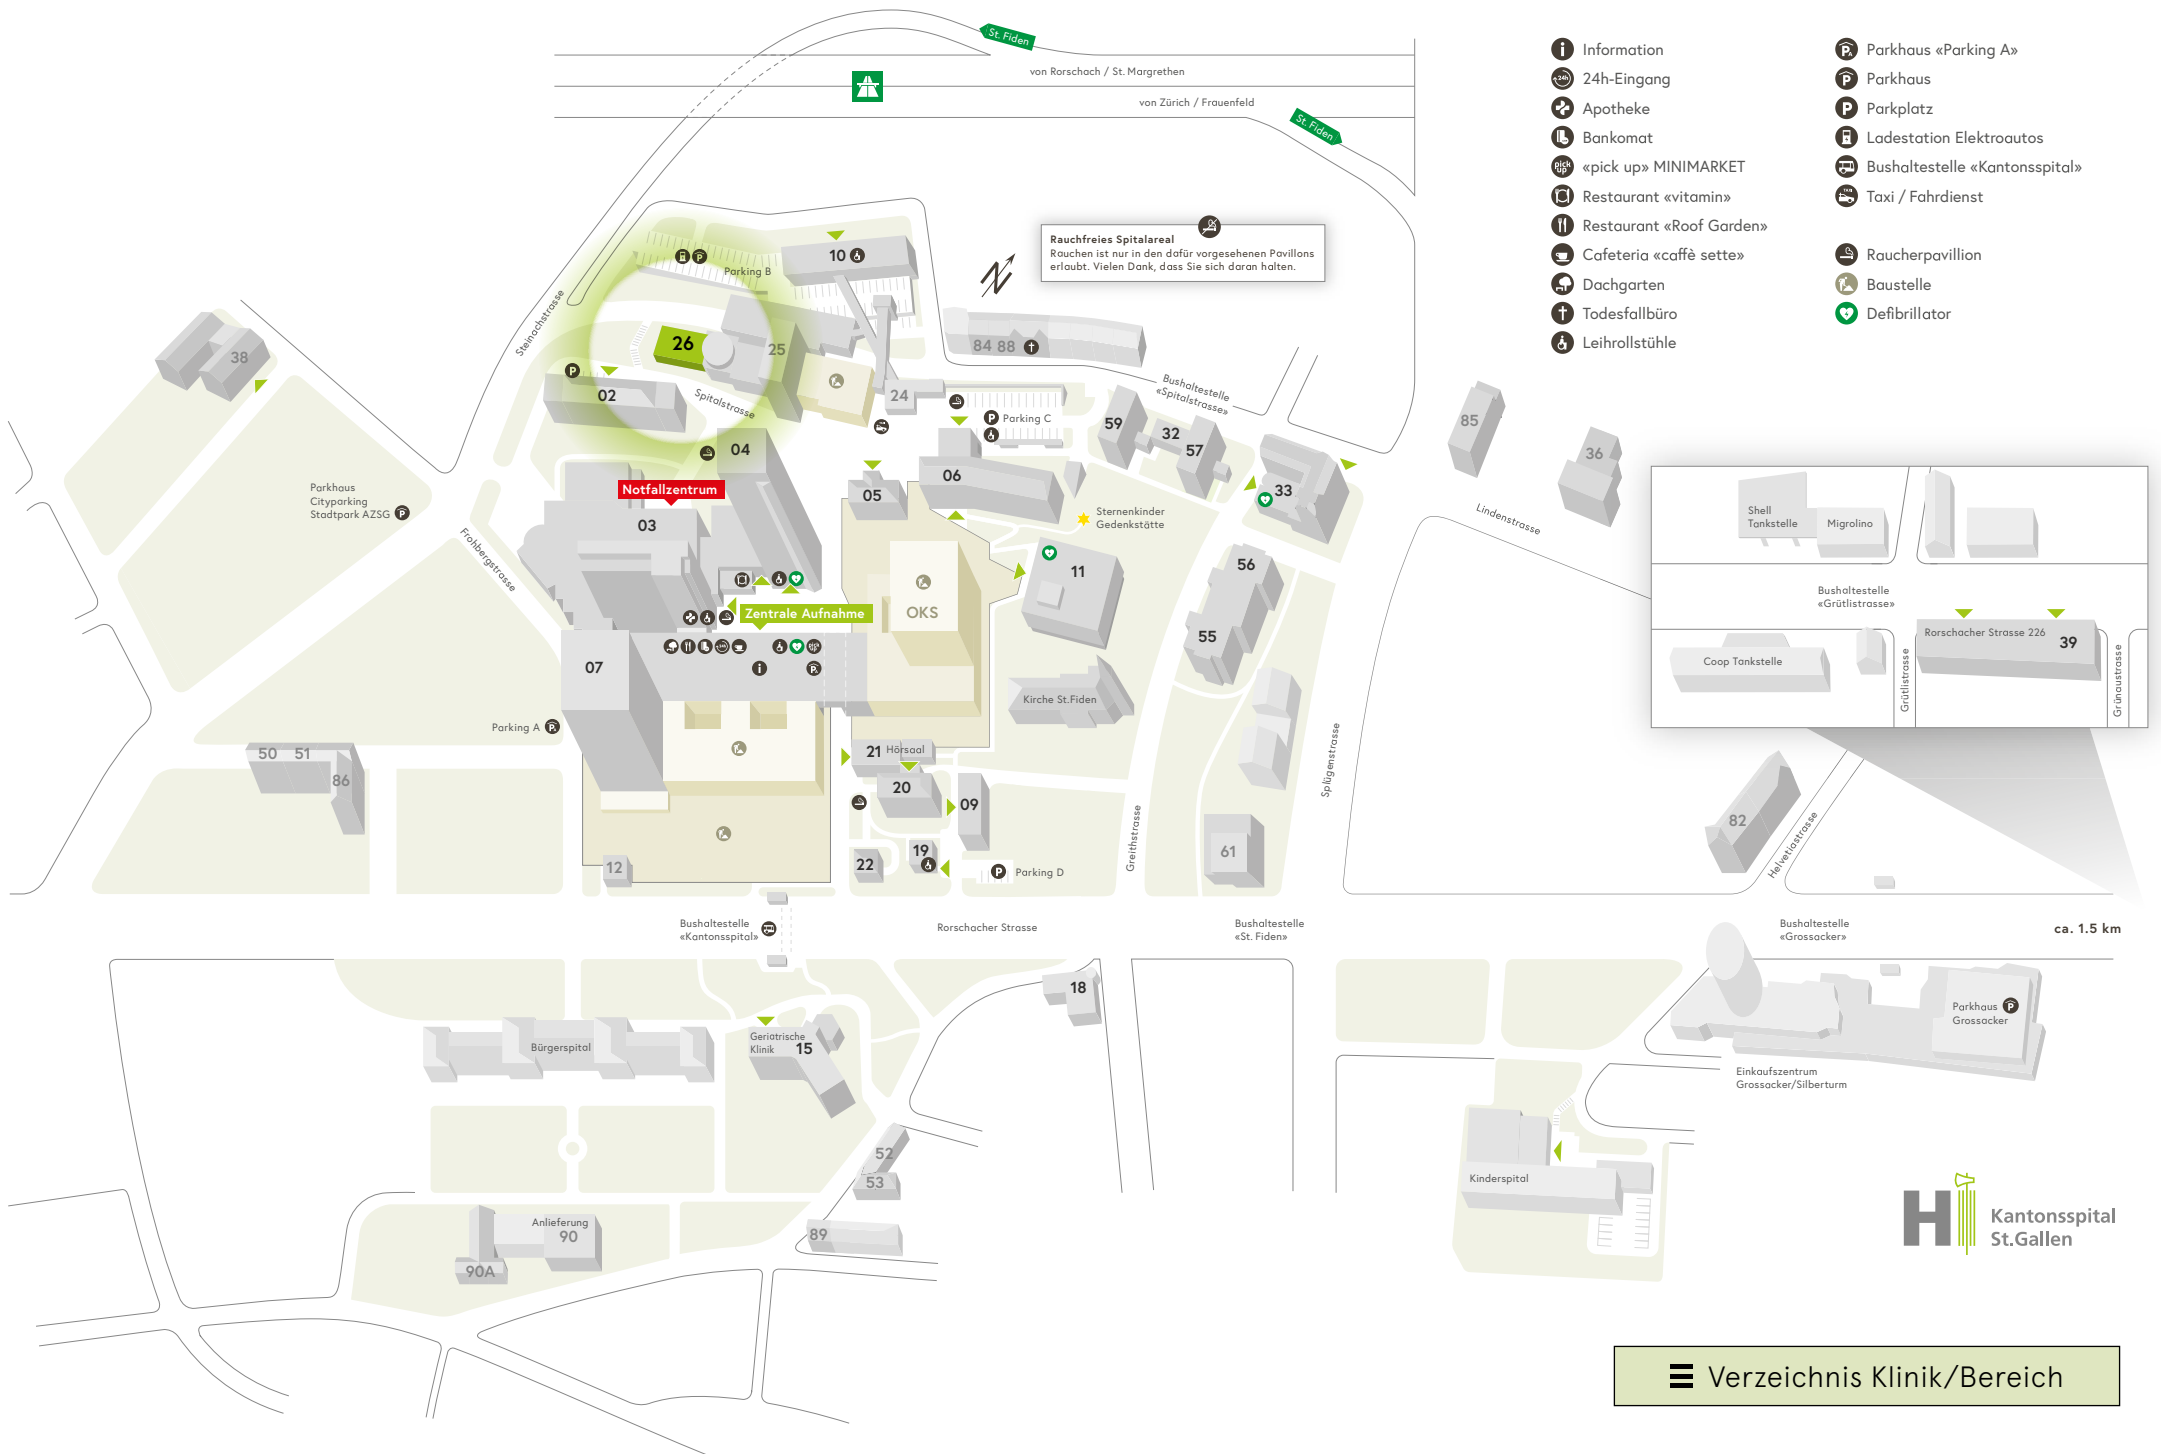

Rauchfreies Spitalareal
Rauchen ist nur in den dafür vorgesehenen Pavillons erlaubt. Vielen Dank, dass Sie sich daran halten.

- Information
- 24h-Eingang
- Apotheke
- Bankomat
- «pick up» MINIMARKET
- Restaurant «vitamin»
- Restaurant «Roof Garden»
- Cafeteria «caffè sette»
- Dachgarten
- Todesfallbüro
- Leihrollstühle
- Parkhaus «Parking A»
- Parkhaus
- Parkplatz
- Ladestation Elektroautos
- Bushaltestelle «Kantonsspital»
- Taxi / Fahrdienst
- Raucherpavillon
- Baustelle
- Defibrillator