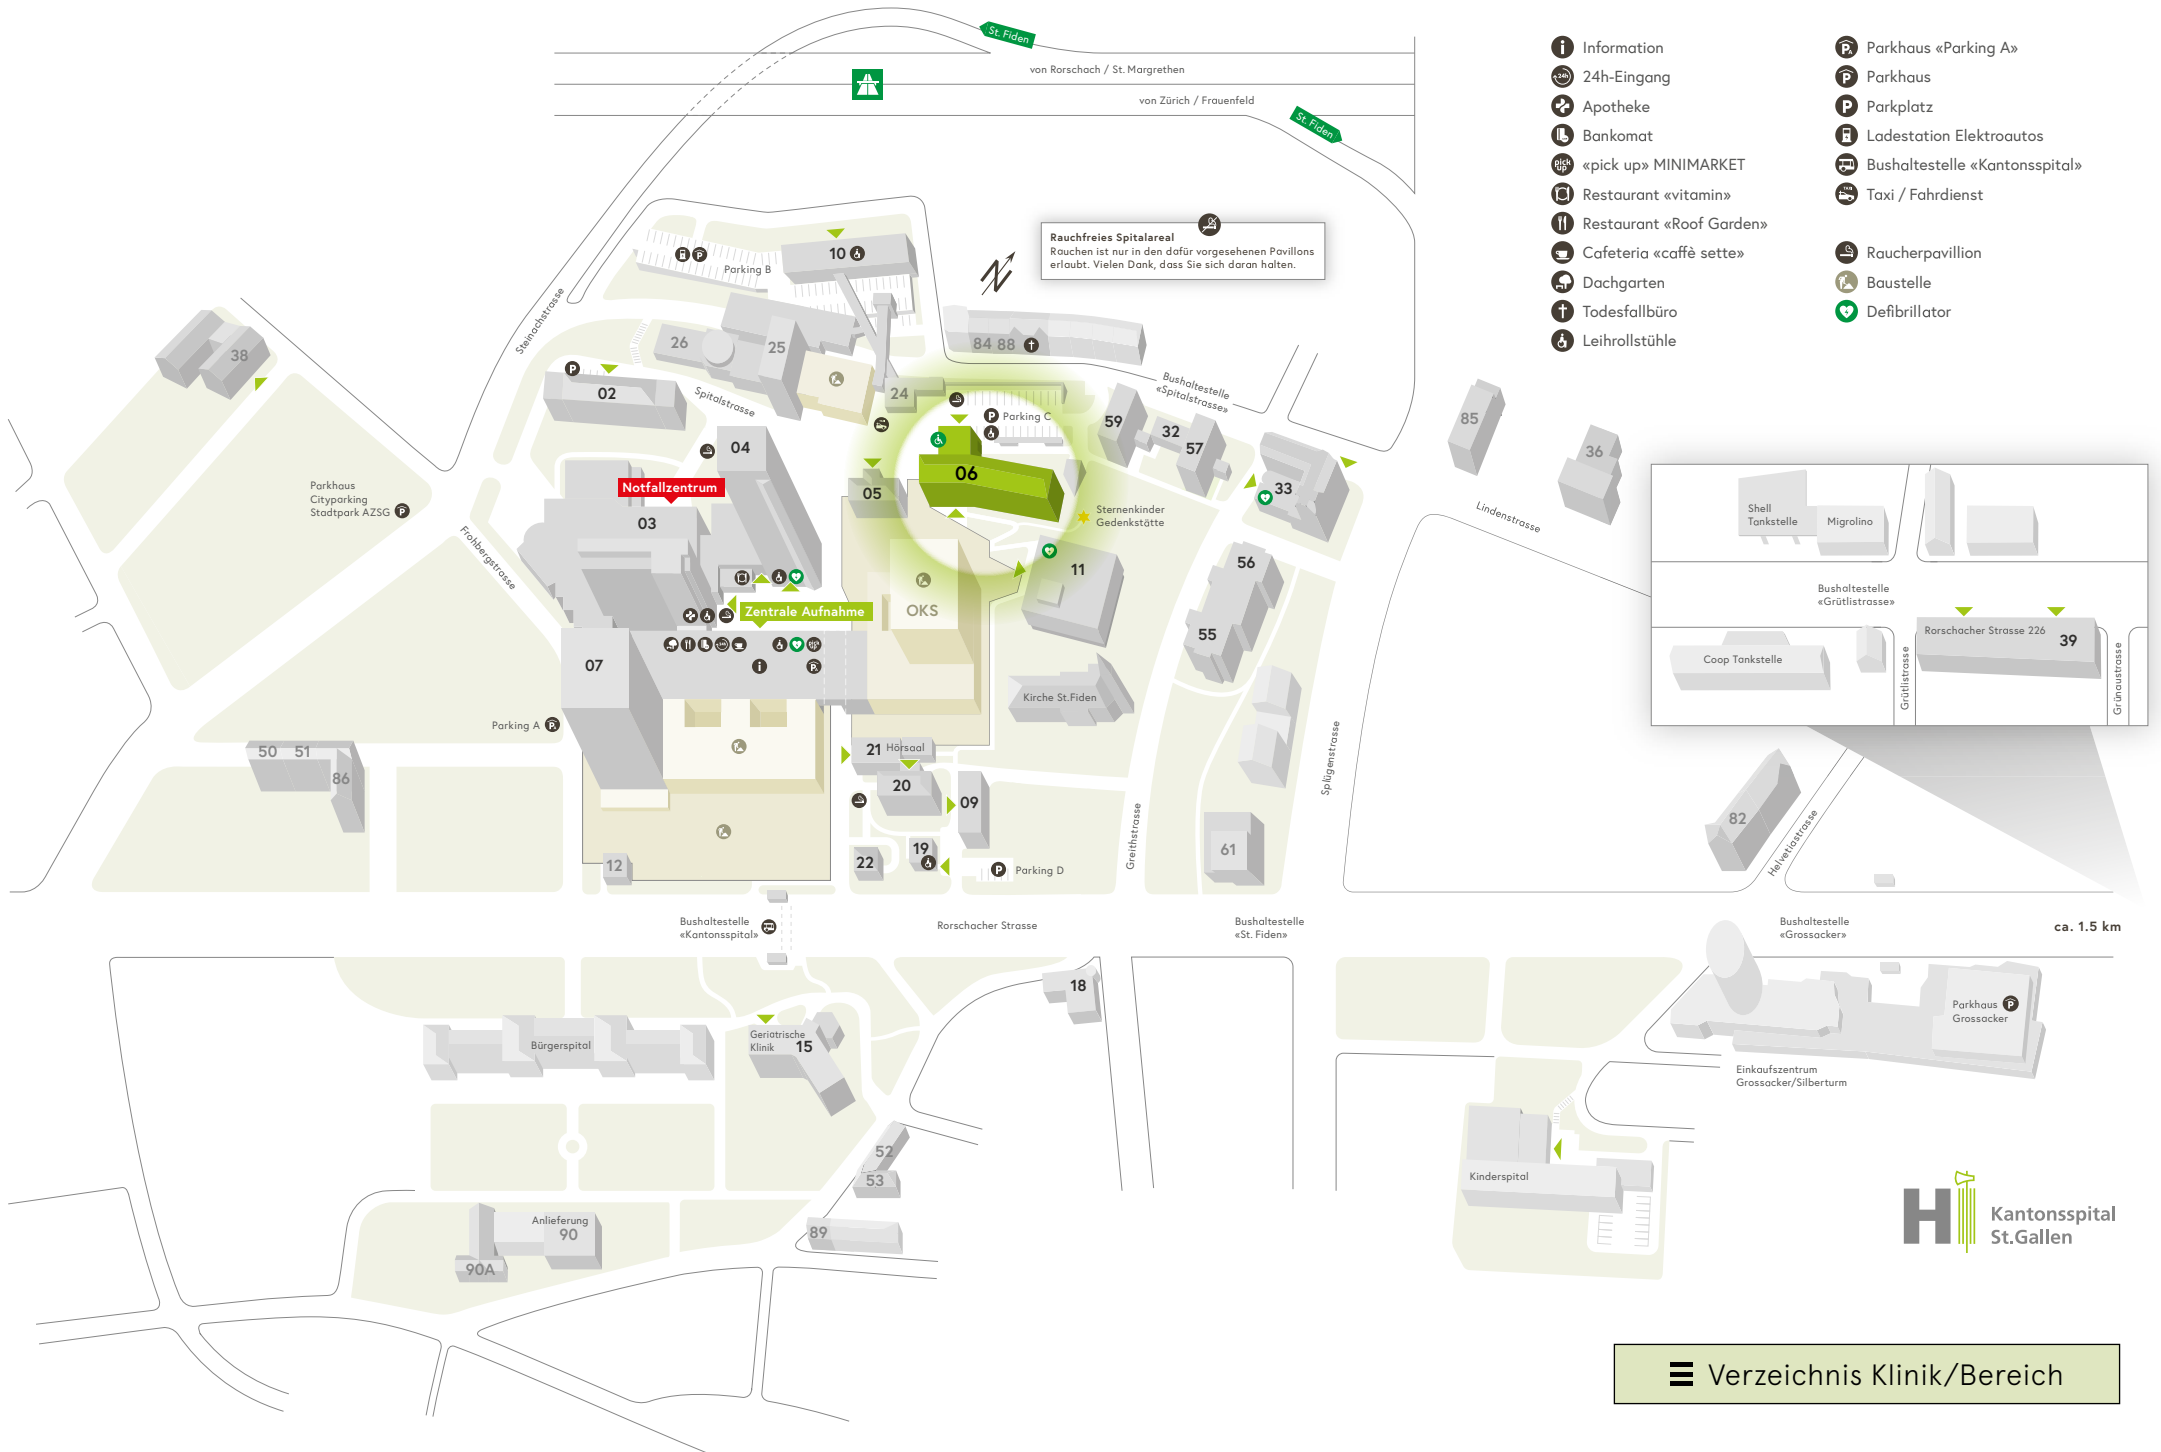

Rauchfreies Spitalareal
Rauchen ist nur in den dafür vorgesehenen Pavillons erlaubt. Vielen Dank, dass Sie sich daran halten.

- Information
- 24h-Eingang
- Apotheke
- Bankomat
- «pick up» MINIMARKET
- Restaurant «vitamin»
- Restaurant «Roof Garden»
- Cafeteria «caffè sette»
- Dachgarten
- Todesfallbüro
- Leihrollstühle
- Parkhaus «Parking A»
- Parkhaus
- Parkplatz
- Ladestation Elektroautos
- Bushaltestelle «Kantonsspital»
- Taxi / Fahrdienst
- Raucherpavillon
- Baustelle
- Defibrillator