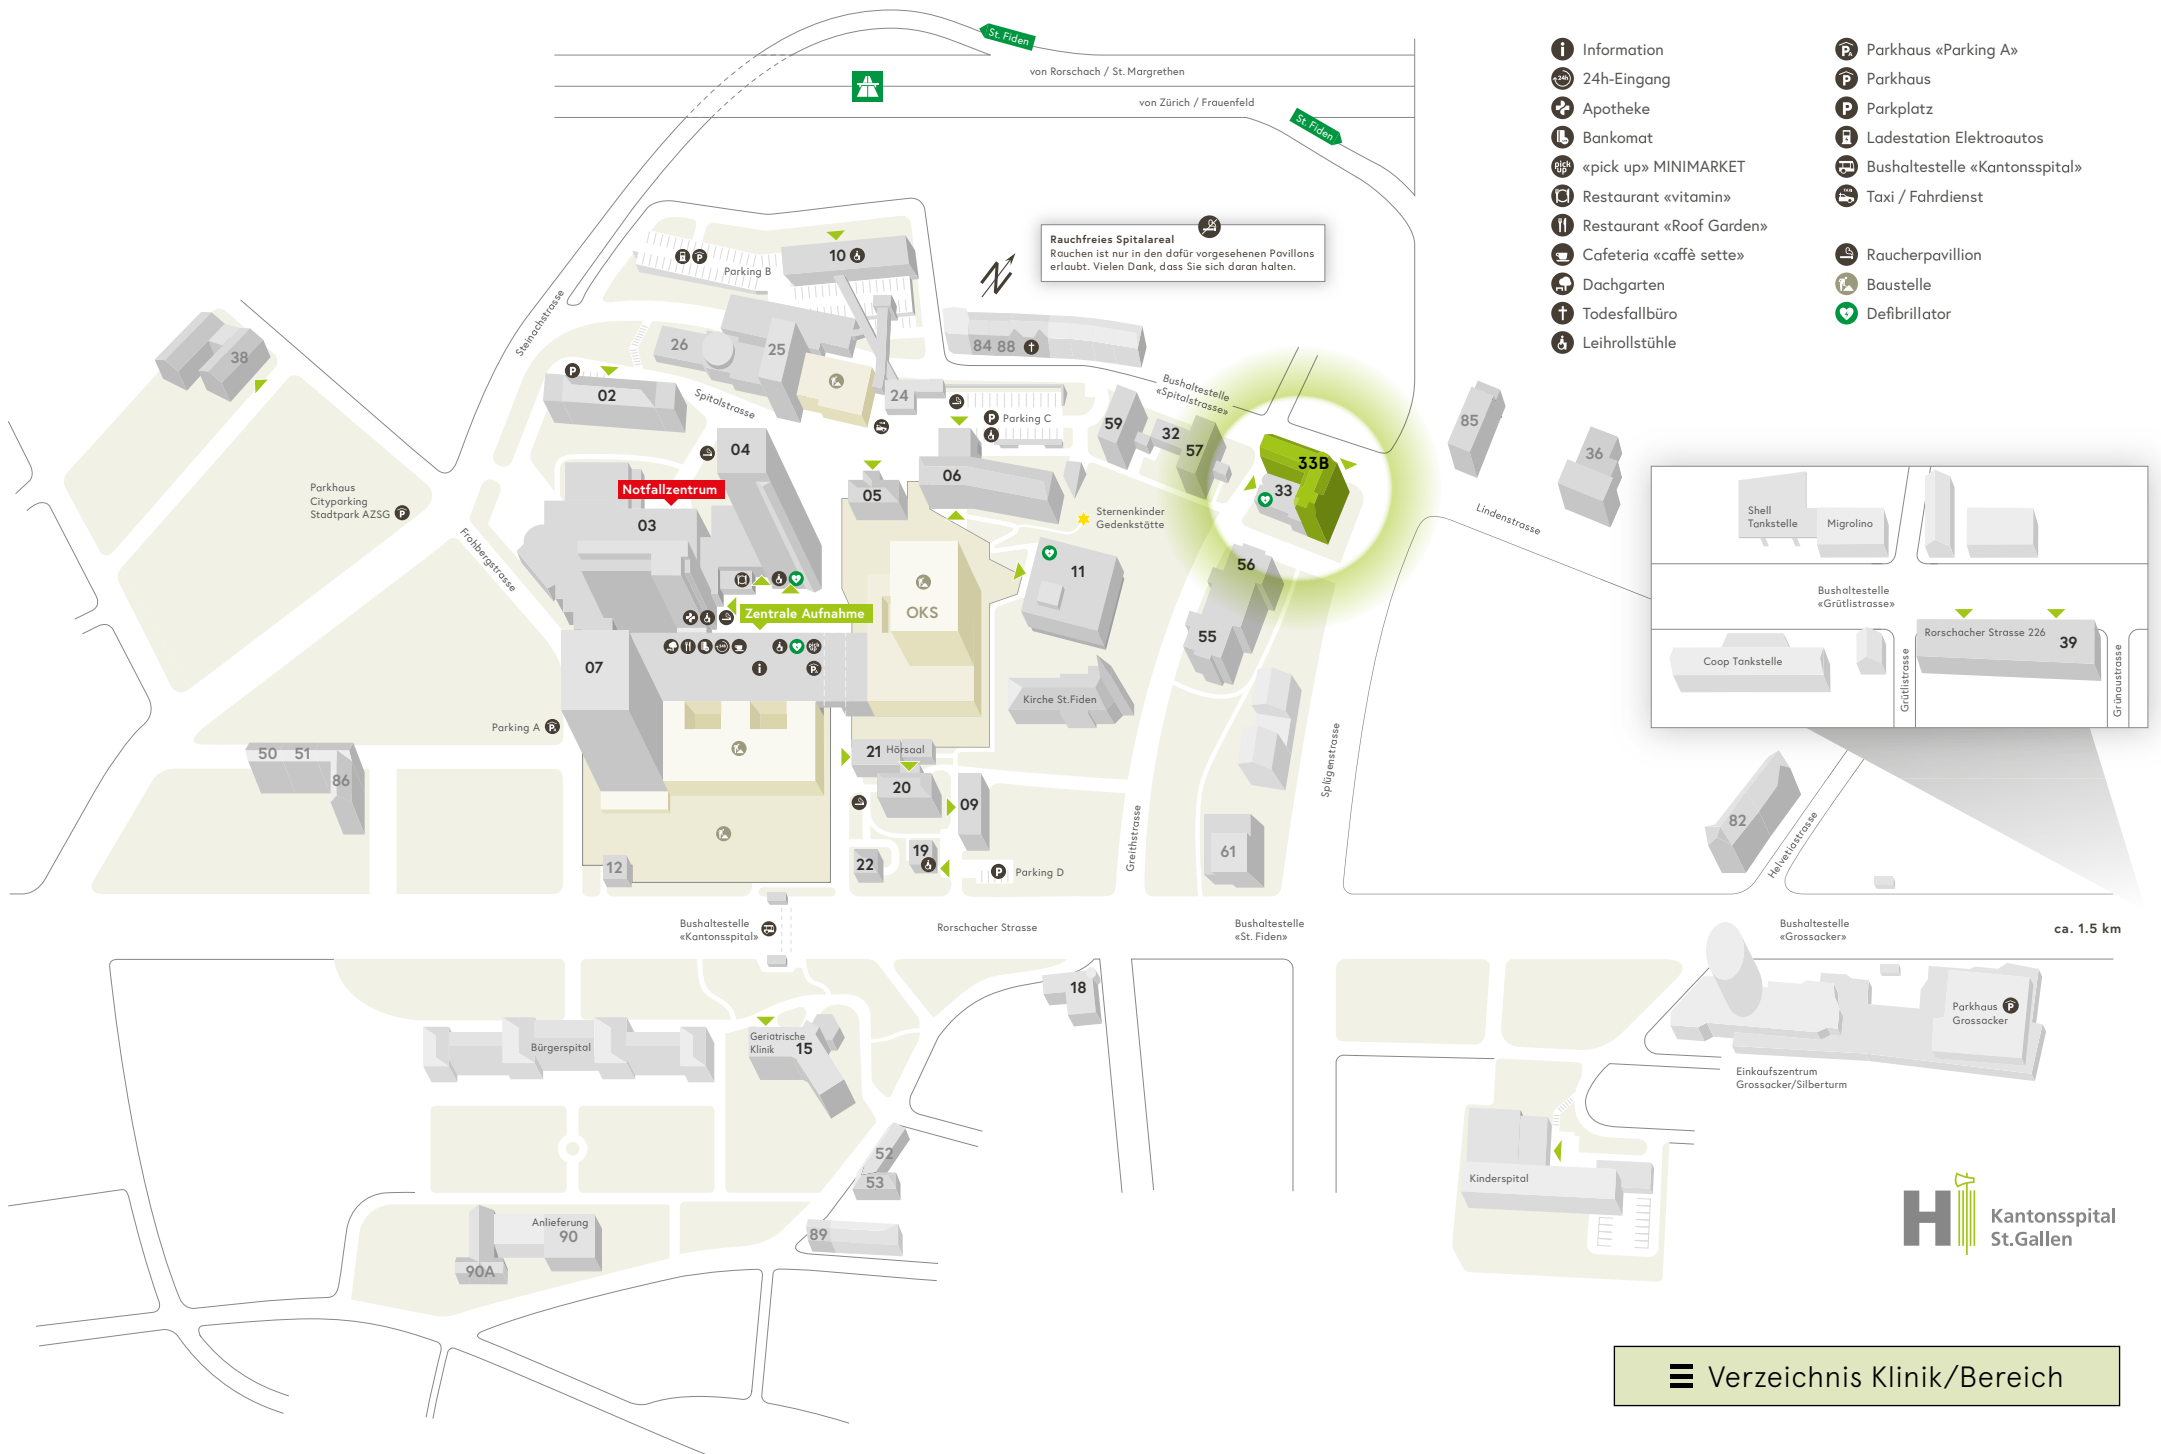

- Information
- 24h-Eingang
- Apotheke
- Bankomat
- «pick up» MINIMARKET
- Restaurant «vitamin»
- Restaurant «Roof Garden»
- Cafeteria «caffè sette»
- Dachgarten
- Todesfallbüro
- Leihrollstühle
- Parkhaus «Parking A»
- Parkhaus
- Parkplatz
- Ladestation Elektroautos
- Bushaltestelle «Kantonsspital»
- Taxi / Fahrdienst
- Raucherpavillon
- Baustelle
- Defibrillator

Rauchfreies Spitalareal
Rauchen ist nur in den dafür vorgesehenen Pavillons erlaubt. Vielen Dank, dass Sie sich daran halten.