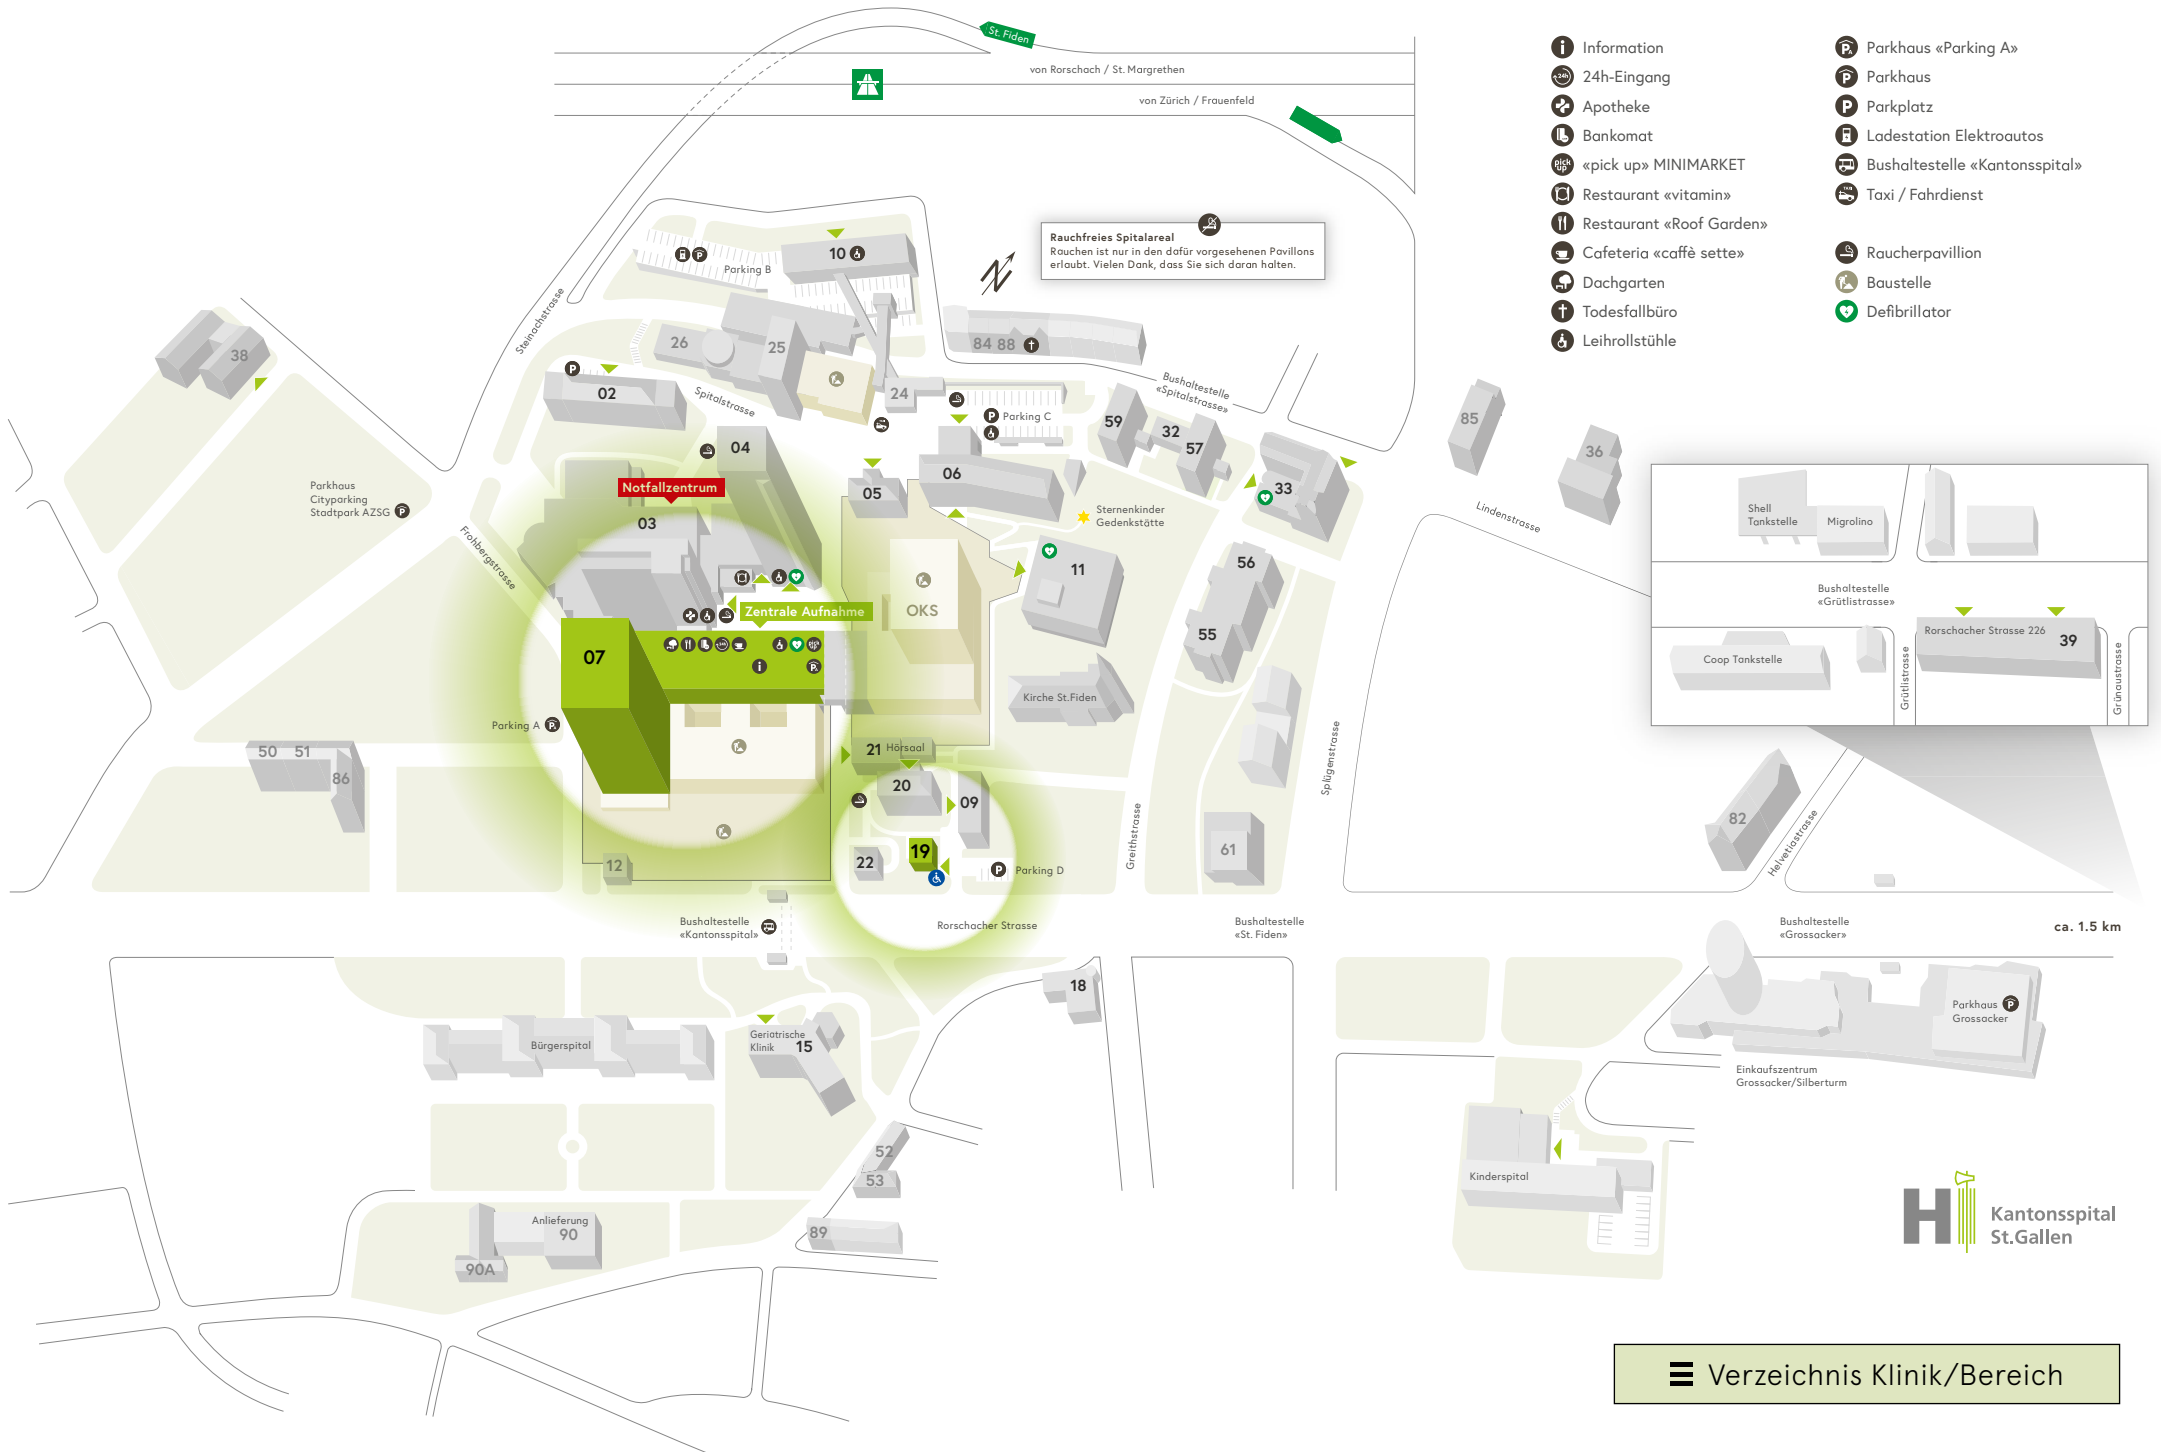

Rauchfreies Spitalareal
Rauchen ist nur in den dafür vorgesehenen Pavillons erlaubt. Vielen Dank, dass Sie sich daran halten.

- Information
- 24h-Eingang
- Apotheke
- Bankomat
- «pick up» MINIMARKET
- Restaurant «vitamin»
- Restaurant «Roof Garden»
- Cafeteria «caffè sette»
- Dachgarten
- Todesfallbüro
- Leihrollstühle
- Parkhaus «Parking A»
- Parkhaus
- Parkplatz
- Ladestation Elektroautos
- Bushaltestelle «Kantonsspital»
- Taxi / Fahrdienst
- Raucherpavillon
- Baustelle
- Defibrillator