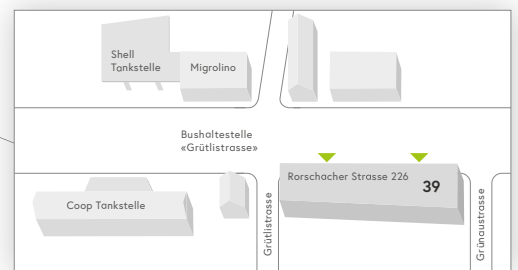

Rauchfreies Spitalareal
 Rauchen ist nur in den dafür vorgesehenen Pavillons erlaubt. Vielen Dank, dass Sie sich daran halten.

ca. 1.5 km

- Information
- 24h-Eingang
- Apotheke
- Bankomat
- «pick up» MINIMARKET
- Restaurant «vitamin»
- Restaurant «Roof Garden»
- Cafeteria «caffè sette»
- Dachgarten
- Todesfallbüro
- Leihrollstühle
- Parkhaus «Parking A»
- Parkhaus
- Parkplatz
- Ladestation Elektroautos
- Bushaltestelle «Kantonsspital»
- Taxi / Fahrdienst
- Raucherpavillon
- Baustelle
- Defibrillator

Rauchfreies Spitalareal
 Rauchen ist nur in den dafür vorgesehenen Pavillons erlaubt. Vielen Dank, dass Sie sich daran halten.

ca. 1.5 km

Rauchfreies Spitalareal
 Rauchen ist nur in den dafür vorgesehenen Pavillons erlaubt. Vielen Dank, dass Sie sich daran halten.