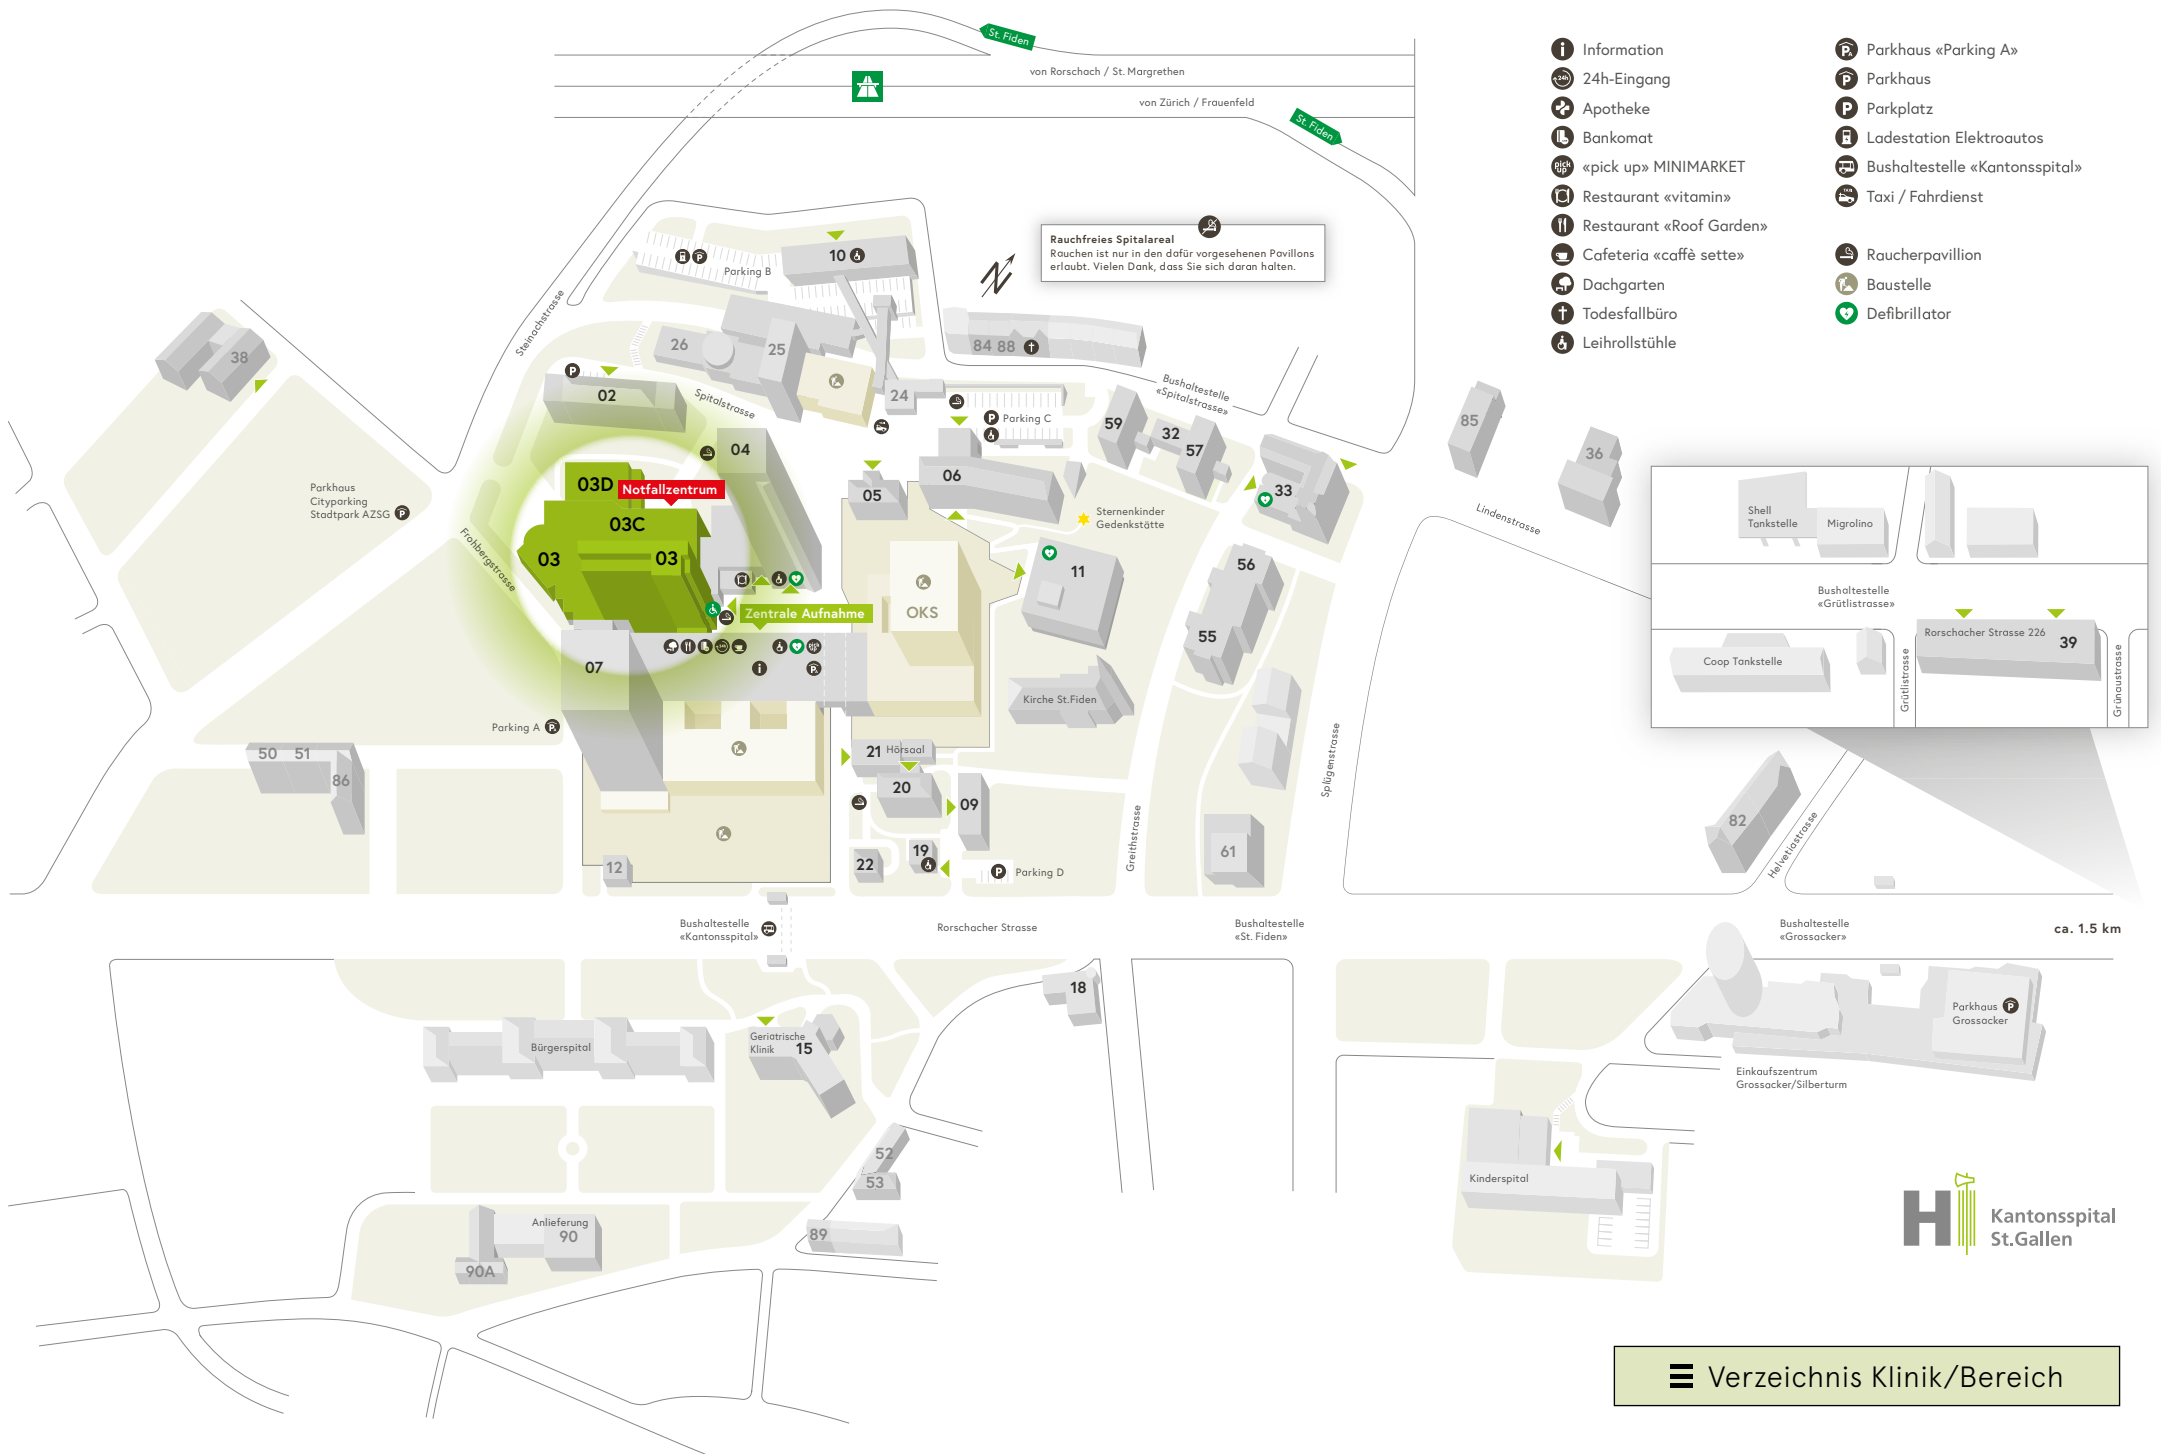

Rauchfreies Spitalareal
Rauchen ist nur in den dafür vorgesehenen Pavillons erlaubt. Vielen Dank, dass Sie sich daran halten.

- Information
- 24h-Eingang
- Apotheke
- Bankomat
- «pick up» MINIMARKET
- Restaurant «vitamin»
- Restaurant «Roof Garden»
- Cafeteria «caffè sette»
- Dachgarten
- Todesfallbüro
- Leihrollstühle
- Parkhaus «Parking A»
- Parkhaus
- Parkplatz
- Ladestation Elektroautos
- Bushaltestelle «Kantonsspital»
- Taxi / Fahrdienst
- Raucherpavillon
- Baustelle
- Defibrillator