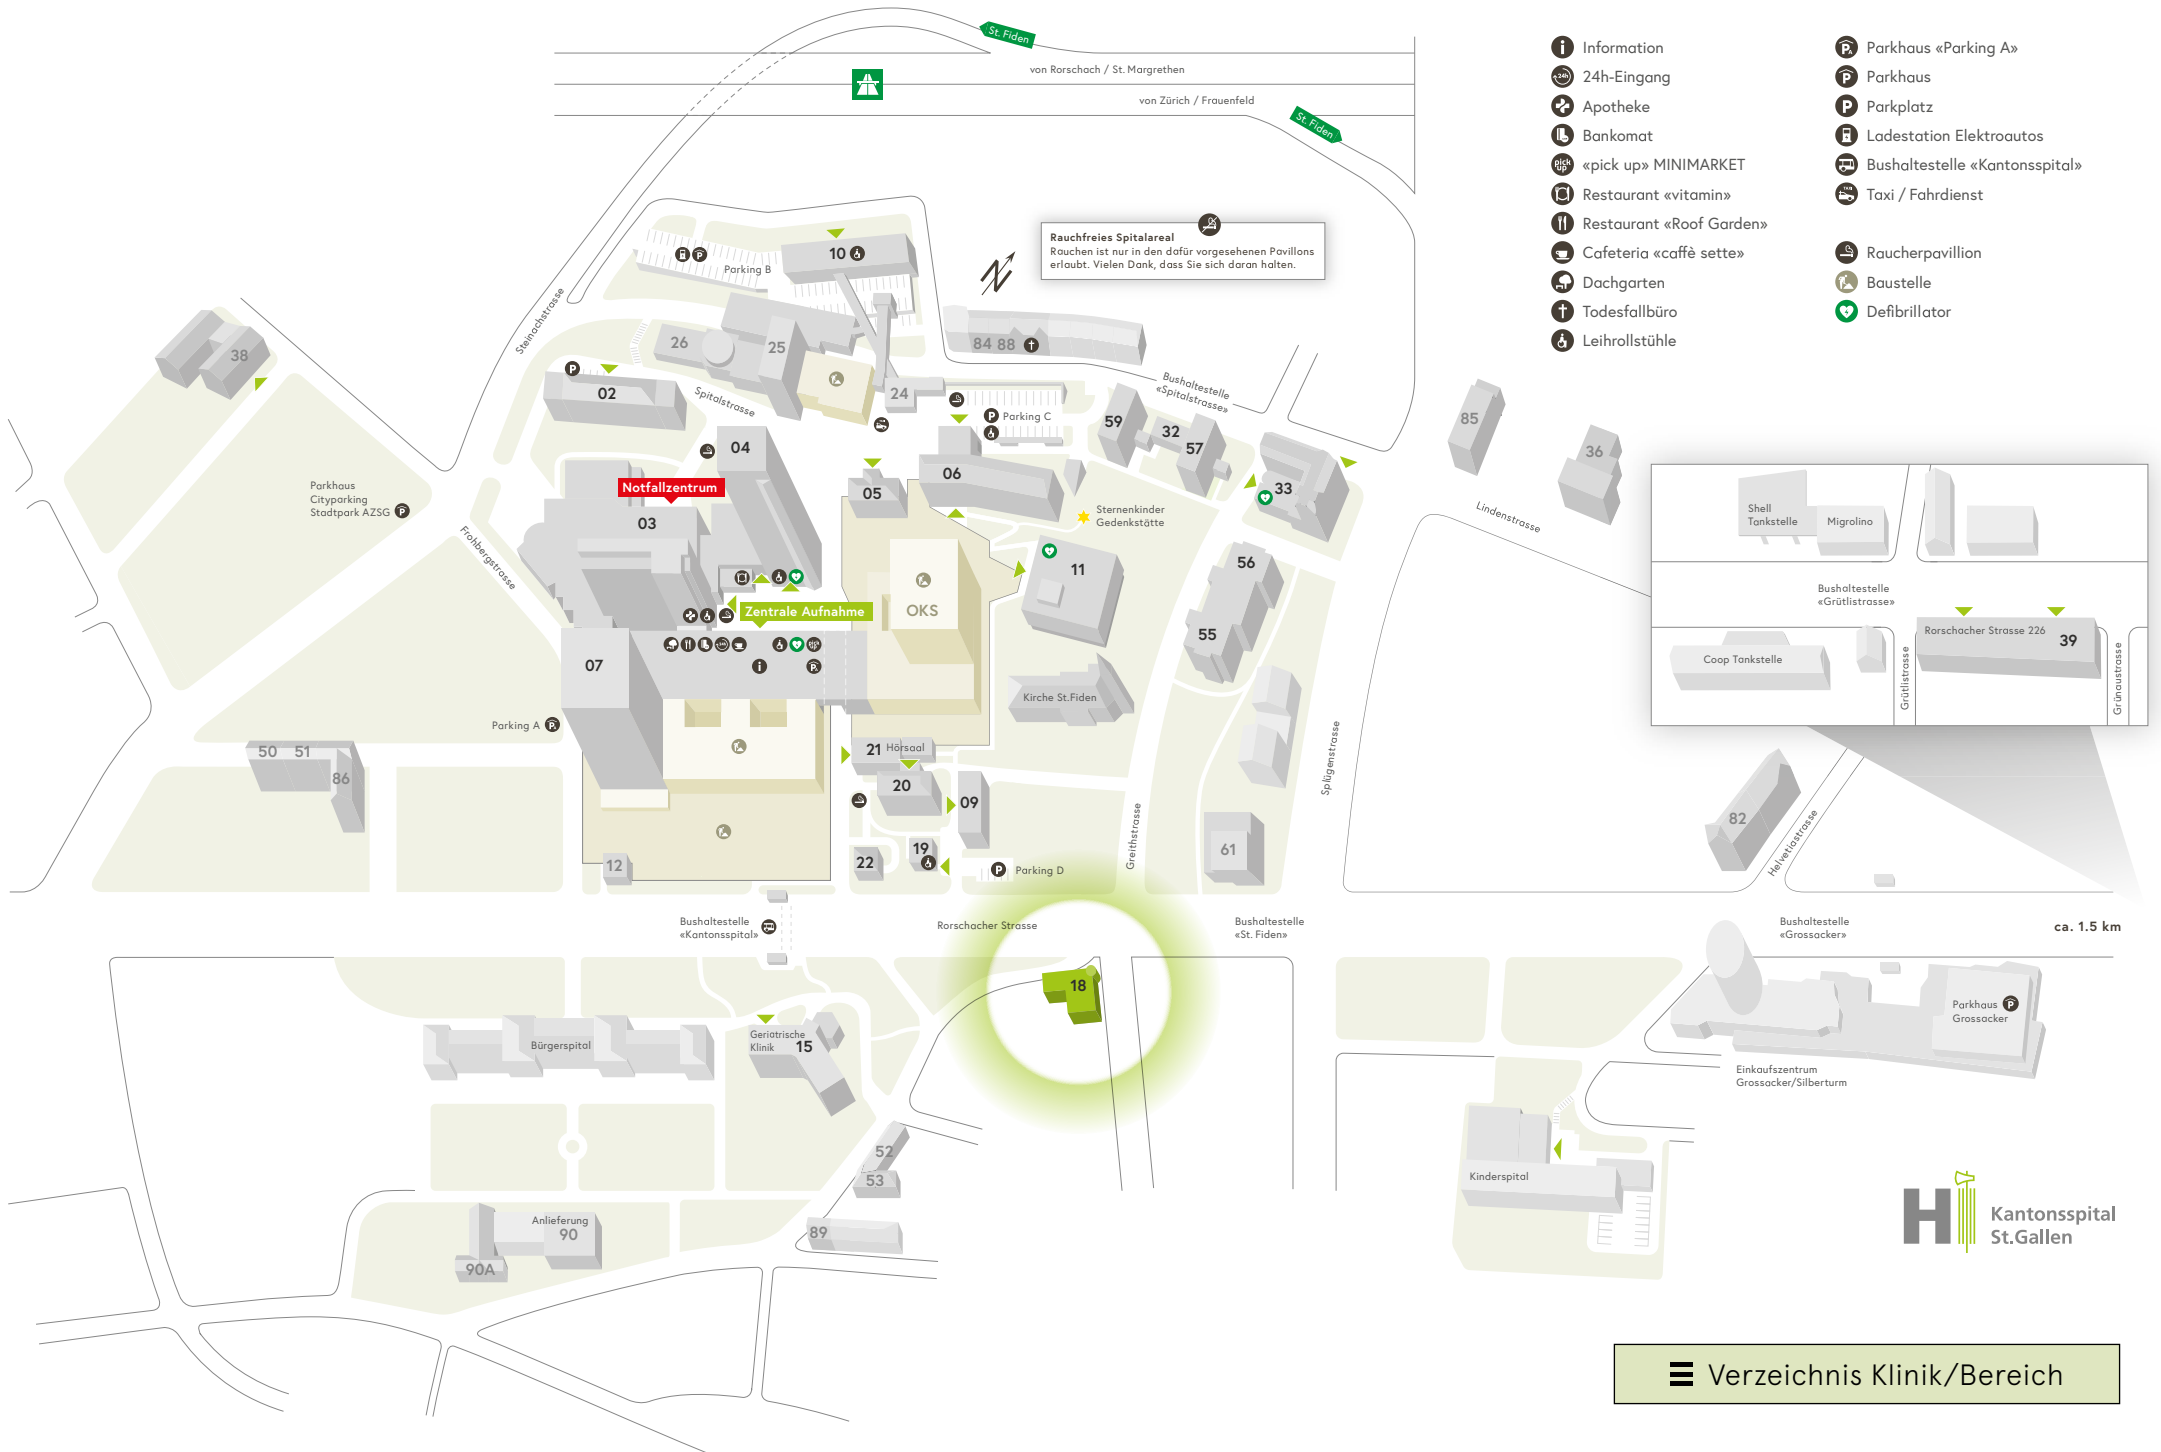

Rauchfreies Spitalareal
Rauchen ist nur in den dafür vorgesehenen Pavillons erlaubt. Vielen Dank, dass Sie sich daran halten.

- Information
- 24h-Eingang
- Apotheke
- Bankomat
- «pick up» MINIMARKET
- Restaurant «vitamin»
- Restaurant «Roof Garden»
- Cafeteria «caffè sette»
- Dachgarten
- Todesfallbüro
- Leihrollstühle
- Parkhaus «Parking A»
- Parkhaus
- Parkplatz
- Ladestation Elektroautos
- Bushaltestelle «Kantonsspital»
- Taxi / Fahrdienst
- Raucherpavillon
- Baustelle
- Defibrillator