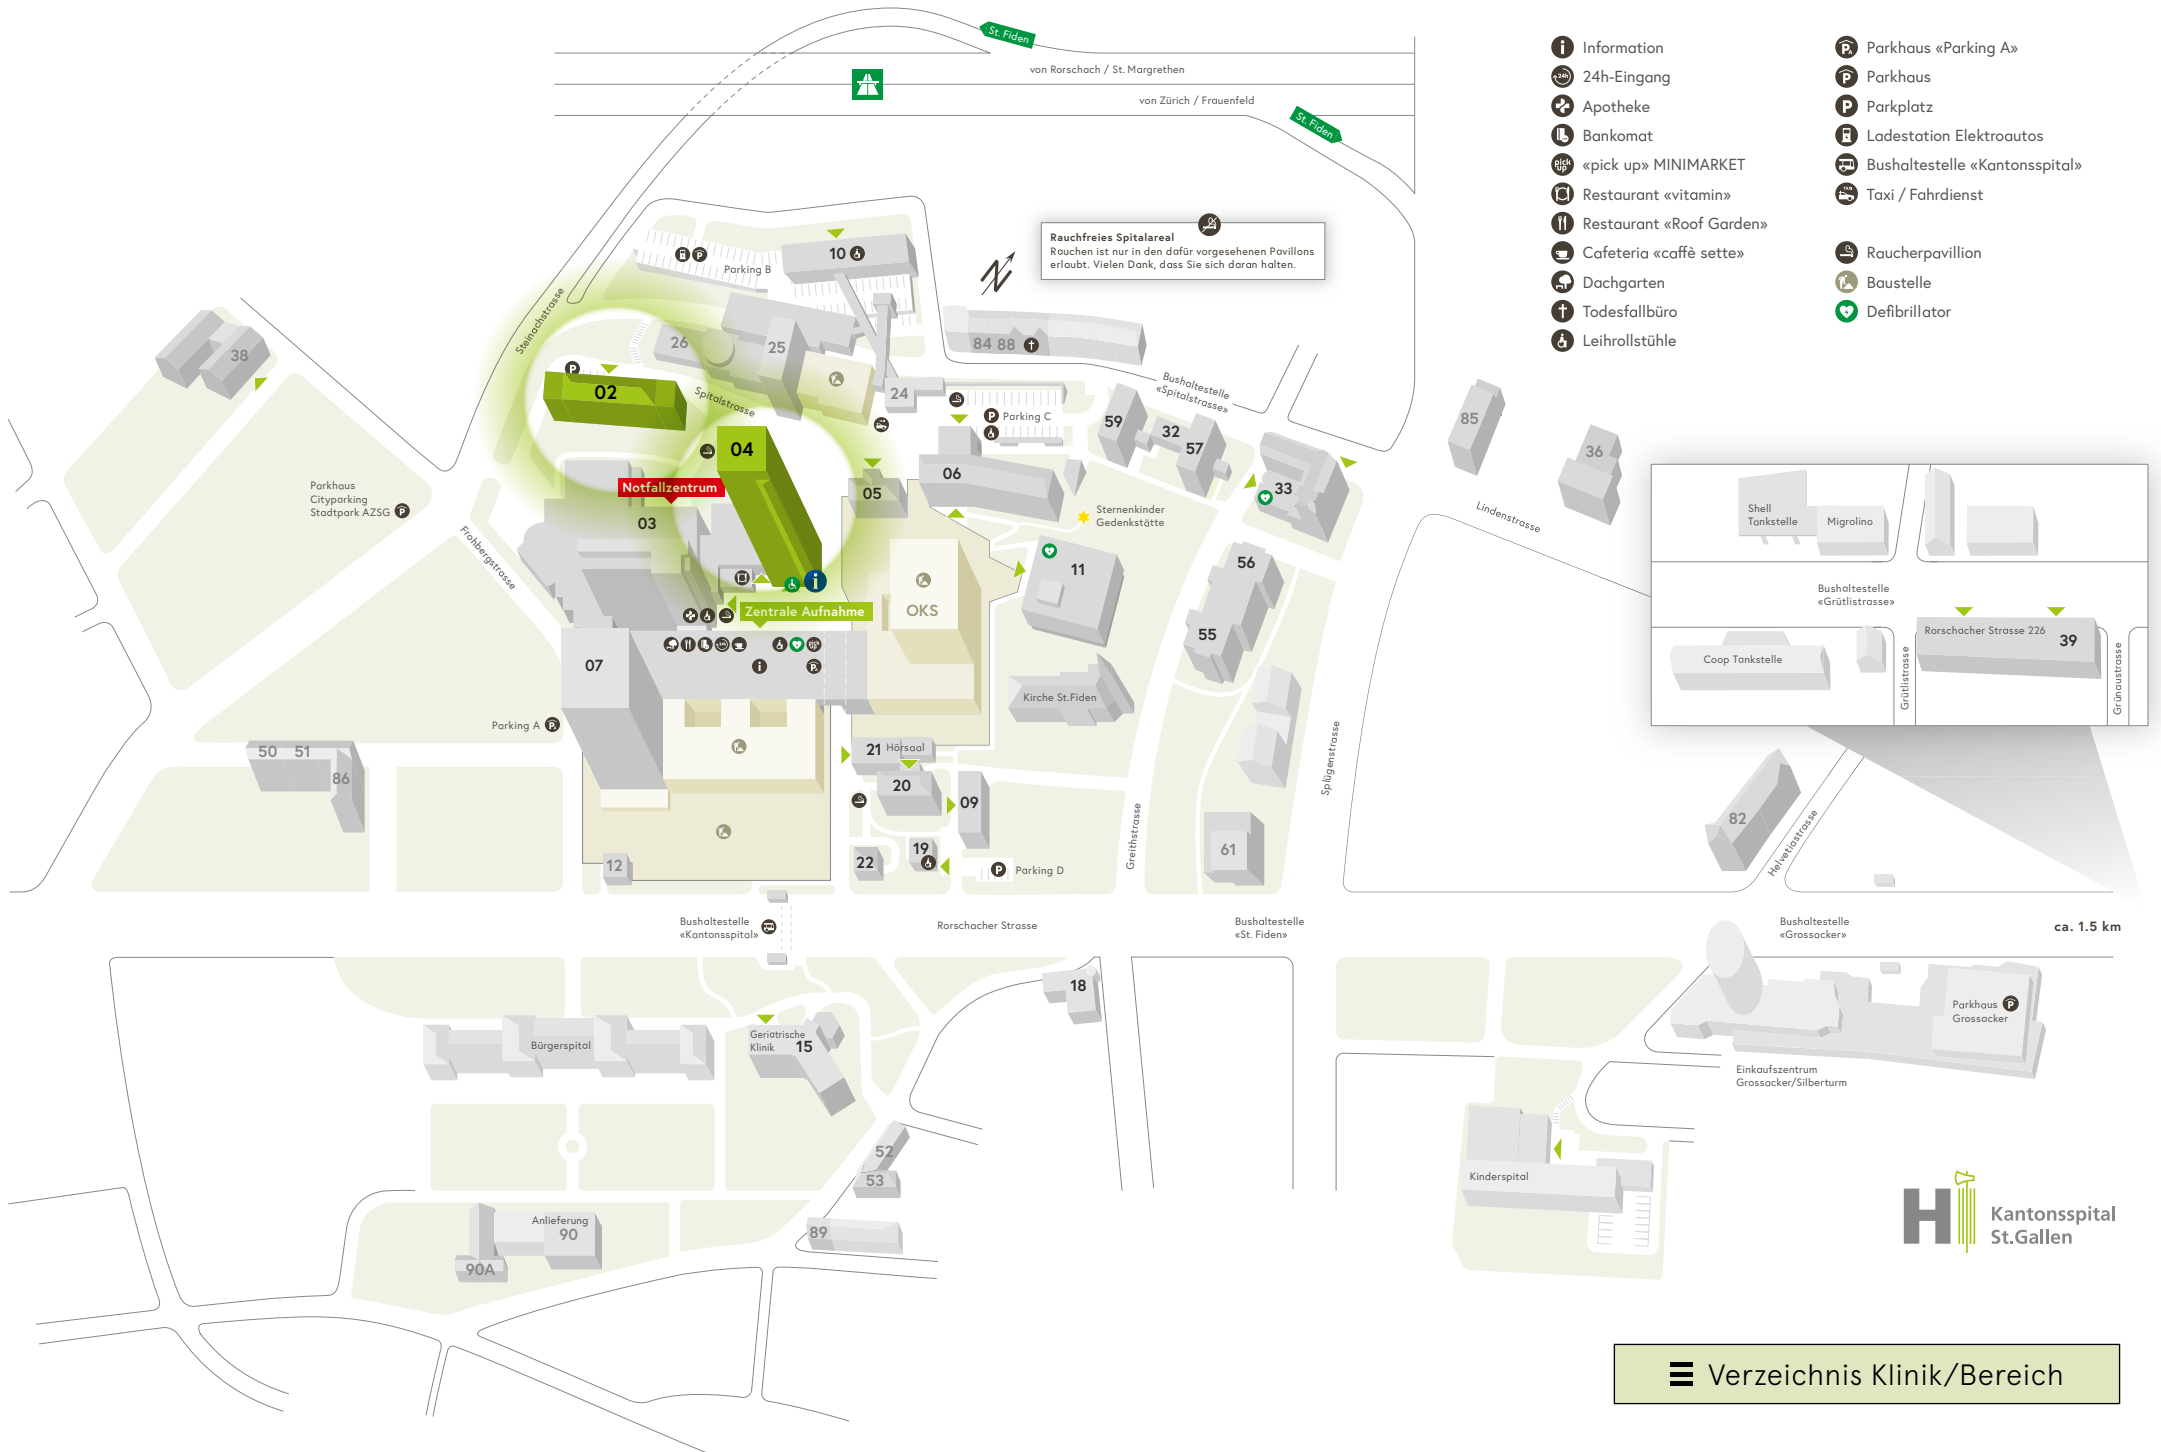

Rauchfreies Spitalareal
 Rauchen ist nur in den dafür vorgesehenen Pavillons erlaubt. Vielen Dank, dass Sie sich daran halten.

- Information
- 24h-Eingang
- Apotheke
- Bankomat
- «pick up» MINIMARKET
- Restaurant «vitamin»
- Restaurant «Roof Garden»
- Cafeteria «caffè sette»
- Dachgarten
- Todesfallbüro
- Leihrollstühle
- Parkhaus «Parking A»
- Parkhaus
- Parkplatz
- Ladestation Elektroautos
- Bushaltestelle «Kantonsspital»
- Taxi / Fahrdienst
- Raucherpavillon
- Baustelle
- Defibrillator

Rauchfreies Spitalareal
 Rauchen ist nur in den dafür vorgesehenen Pavillons erlaubt. Vielen Dank, dass Sie sich daran halten.

ca. 1.5 km

- Information
- 24h-Eingang
- Apotheke
- Bankomat
- «pick up» MINIMARKET
- Restaurant «vitamin»
- Restaurant «Roof Garden»
- Cafeteria «caffè sette»
- Dachgarten
- Todesfallbüro
- Leihrollstühle
- Parkhaus «Parking A»
- Parkhaus
- Parkplatz
- Ladestation Elektroautos
- Bushaltestelle «Kantonsspital»
- Taxi / Fahrdienst
- Raucherpavillon
- Baustelle
- Defibrillator