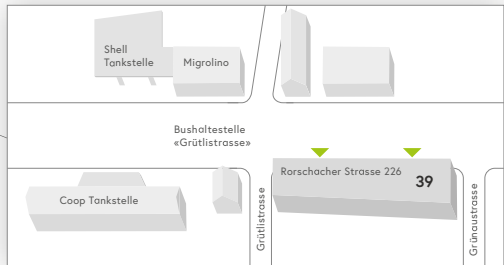

Rauchfreies Spitalareal
Rauchen ist nur in den dafür vorgesehenen Pavillons erlaubt. Vielen Dank, dass Sie sich daran halten.

- Information
- 24h-Eingang
- Apotheke
- Bankomat
- «pick up» MINIMARKET
- Restaurant «vitamin»
- Restaurant «Roof Garden»
- Cafeteria «caffè sette»
- Dachgarten
- Todesfallbüro
- Leihrollstühle
- Parkhaus «Parking A»
- Parkhaus
- Parkplatz
- Ladestation Elektroautos
- Bushaltestelle «Kantonsspital»
- Taxi / Fahrdienst
- Raucherpavillon
- Baustelle
- Defibrillator