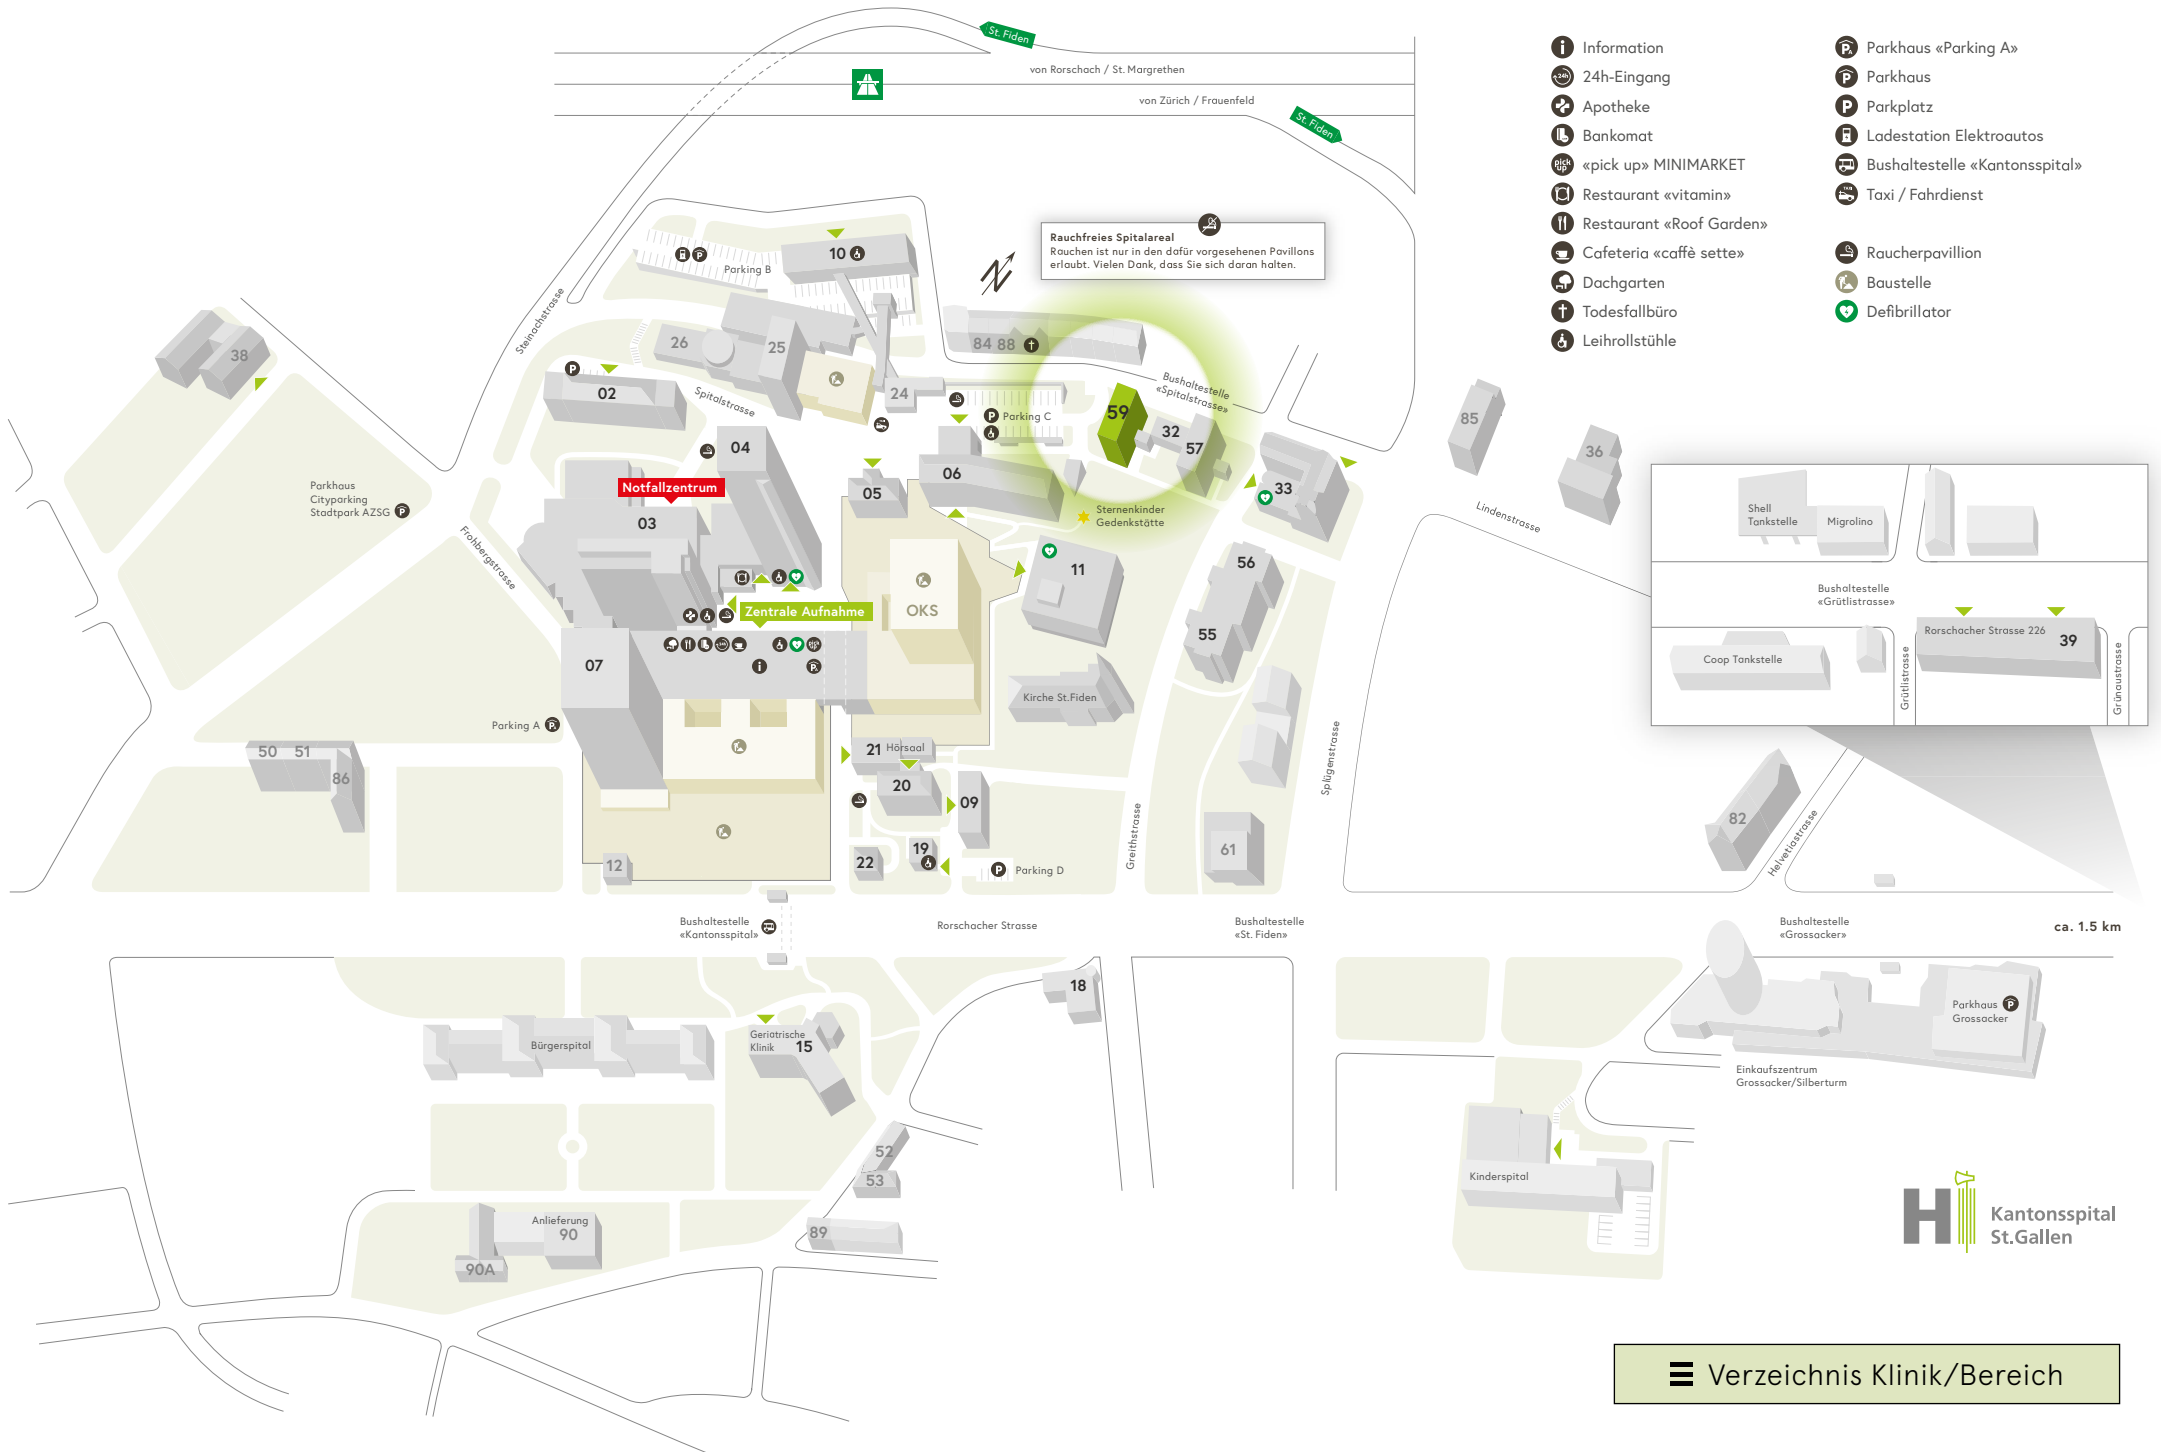

- Information
- 24h-Eingang
- Apotheke
- Bankomat
- «pick up» MINIMARKET
- Restaurant «vitamin»
- Restaurant «Roof Garden»
- Cafeteria «caffè sette»
- Dachgarten
- Todesfallbüro
- Leihrollstühle
- Parkhaus «Parking A»
- Parkhaus
- Parkplatz
- Ladestation Elektroautos
- Bushaltestelle «Kantonsspital»
- Taxi / Fahrdienst
- Raucherpavillon
- Baustelle
- Defibrillator

Rauchfreies Spitalareal
Rauchen ist nur in den dafür vorgesehenen Pavillons erlaubt. Vielen Dank, dass Sie sich daran halten.