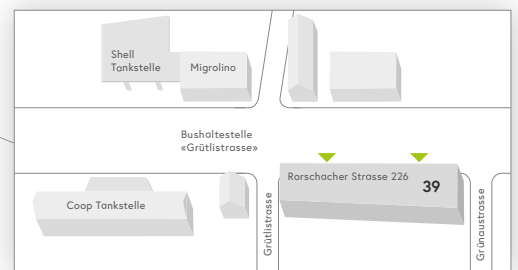

Rauchfreies Spitalareal
 Rauchen ist nur in den dafür vorgesehenen Pavillons erlaubt. Vielen Dank, dass Sie sich daran halten.

- Information
- 24h-Eingang
- Apotheke
- Bankomat
- «pick up» MINIMARKET
- Restaurant «vitamin»
- Restaurant «Roof Garden»
- Cafeteria «caffè sette»
- Dachgarten
- Todesfallbüro
- Leihrollstühle
- Parkhaus «Parking A»
- Parkhaus
- Parkplatz
- Ladestation Elektroautos
- Bushaltestelle «Kantonsspital»
- Taxi / Fahrdienst
- Raucherpavillon
- Baustelle
- Defibrillator

Rauchfreies Spitalareal
 Rauchen ist nur in den dafür vorgesehenen Pavillons erlaubt. Vielen Dank, dass Sie sich daran halten.

Notfallzentrum

Zentrale Aufnahme

Rauchfreies Spitalareal
 Rauchen ist nur in den dafür vorgesehenen Pavillons erlaubt. Vielen Dank, dass Sie sich daran halten.