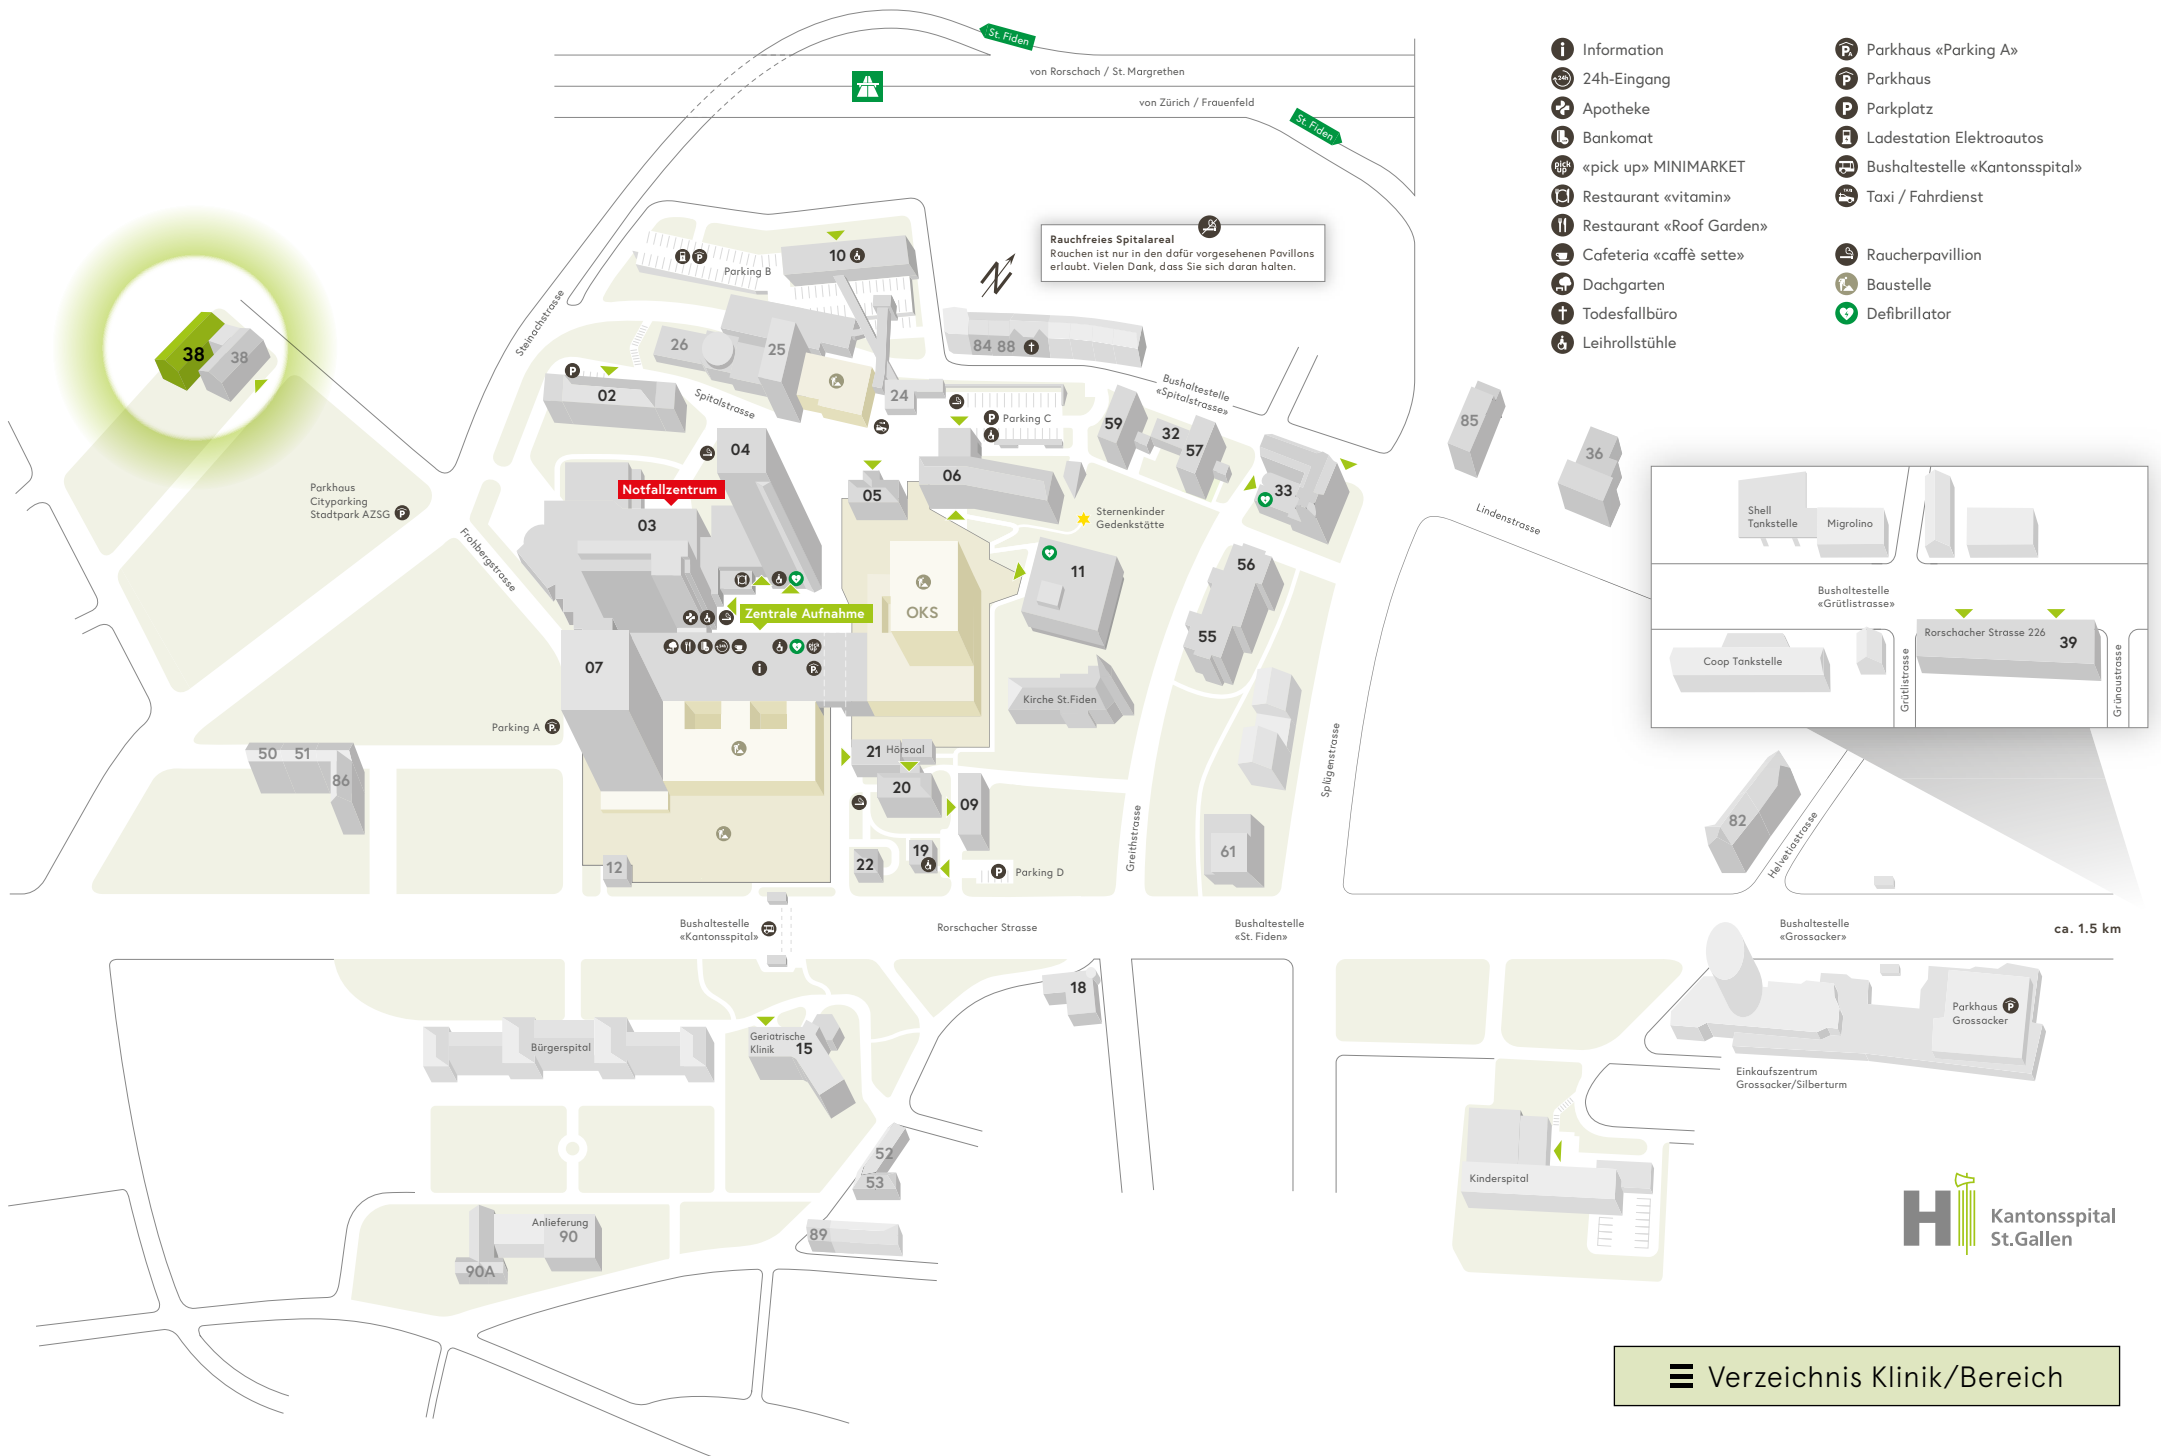

- Information
- 24h-Eingang
- Apotheke
- Bankomat
- «pick up» MINIMARKET
- Restaurant «vitamin»
- Restaurant «Roof Garden»
- Cafeteria «caffè sette»
- Dachgarten
- Todesfallbüro
- Leihrollstühle
- Parkhaus «Parking A»
- Parkhaus
- Parkplatz
- Ladestation Elektroautos
- Bushaltestelle «Kantonsspital»
- Taxi / Fahrdienst
- Raucherpavillon
- Baustelle
- Defibrillator

Rauchfreies Spitalareal
Rauchen ist nur in den dafür vorgesehenen Pavillons erlaubt. Vielen Dank, dass Sie sich daran halten.