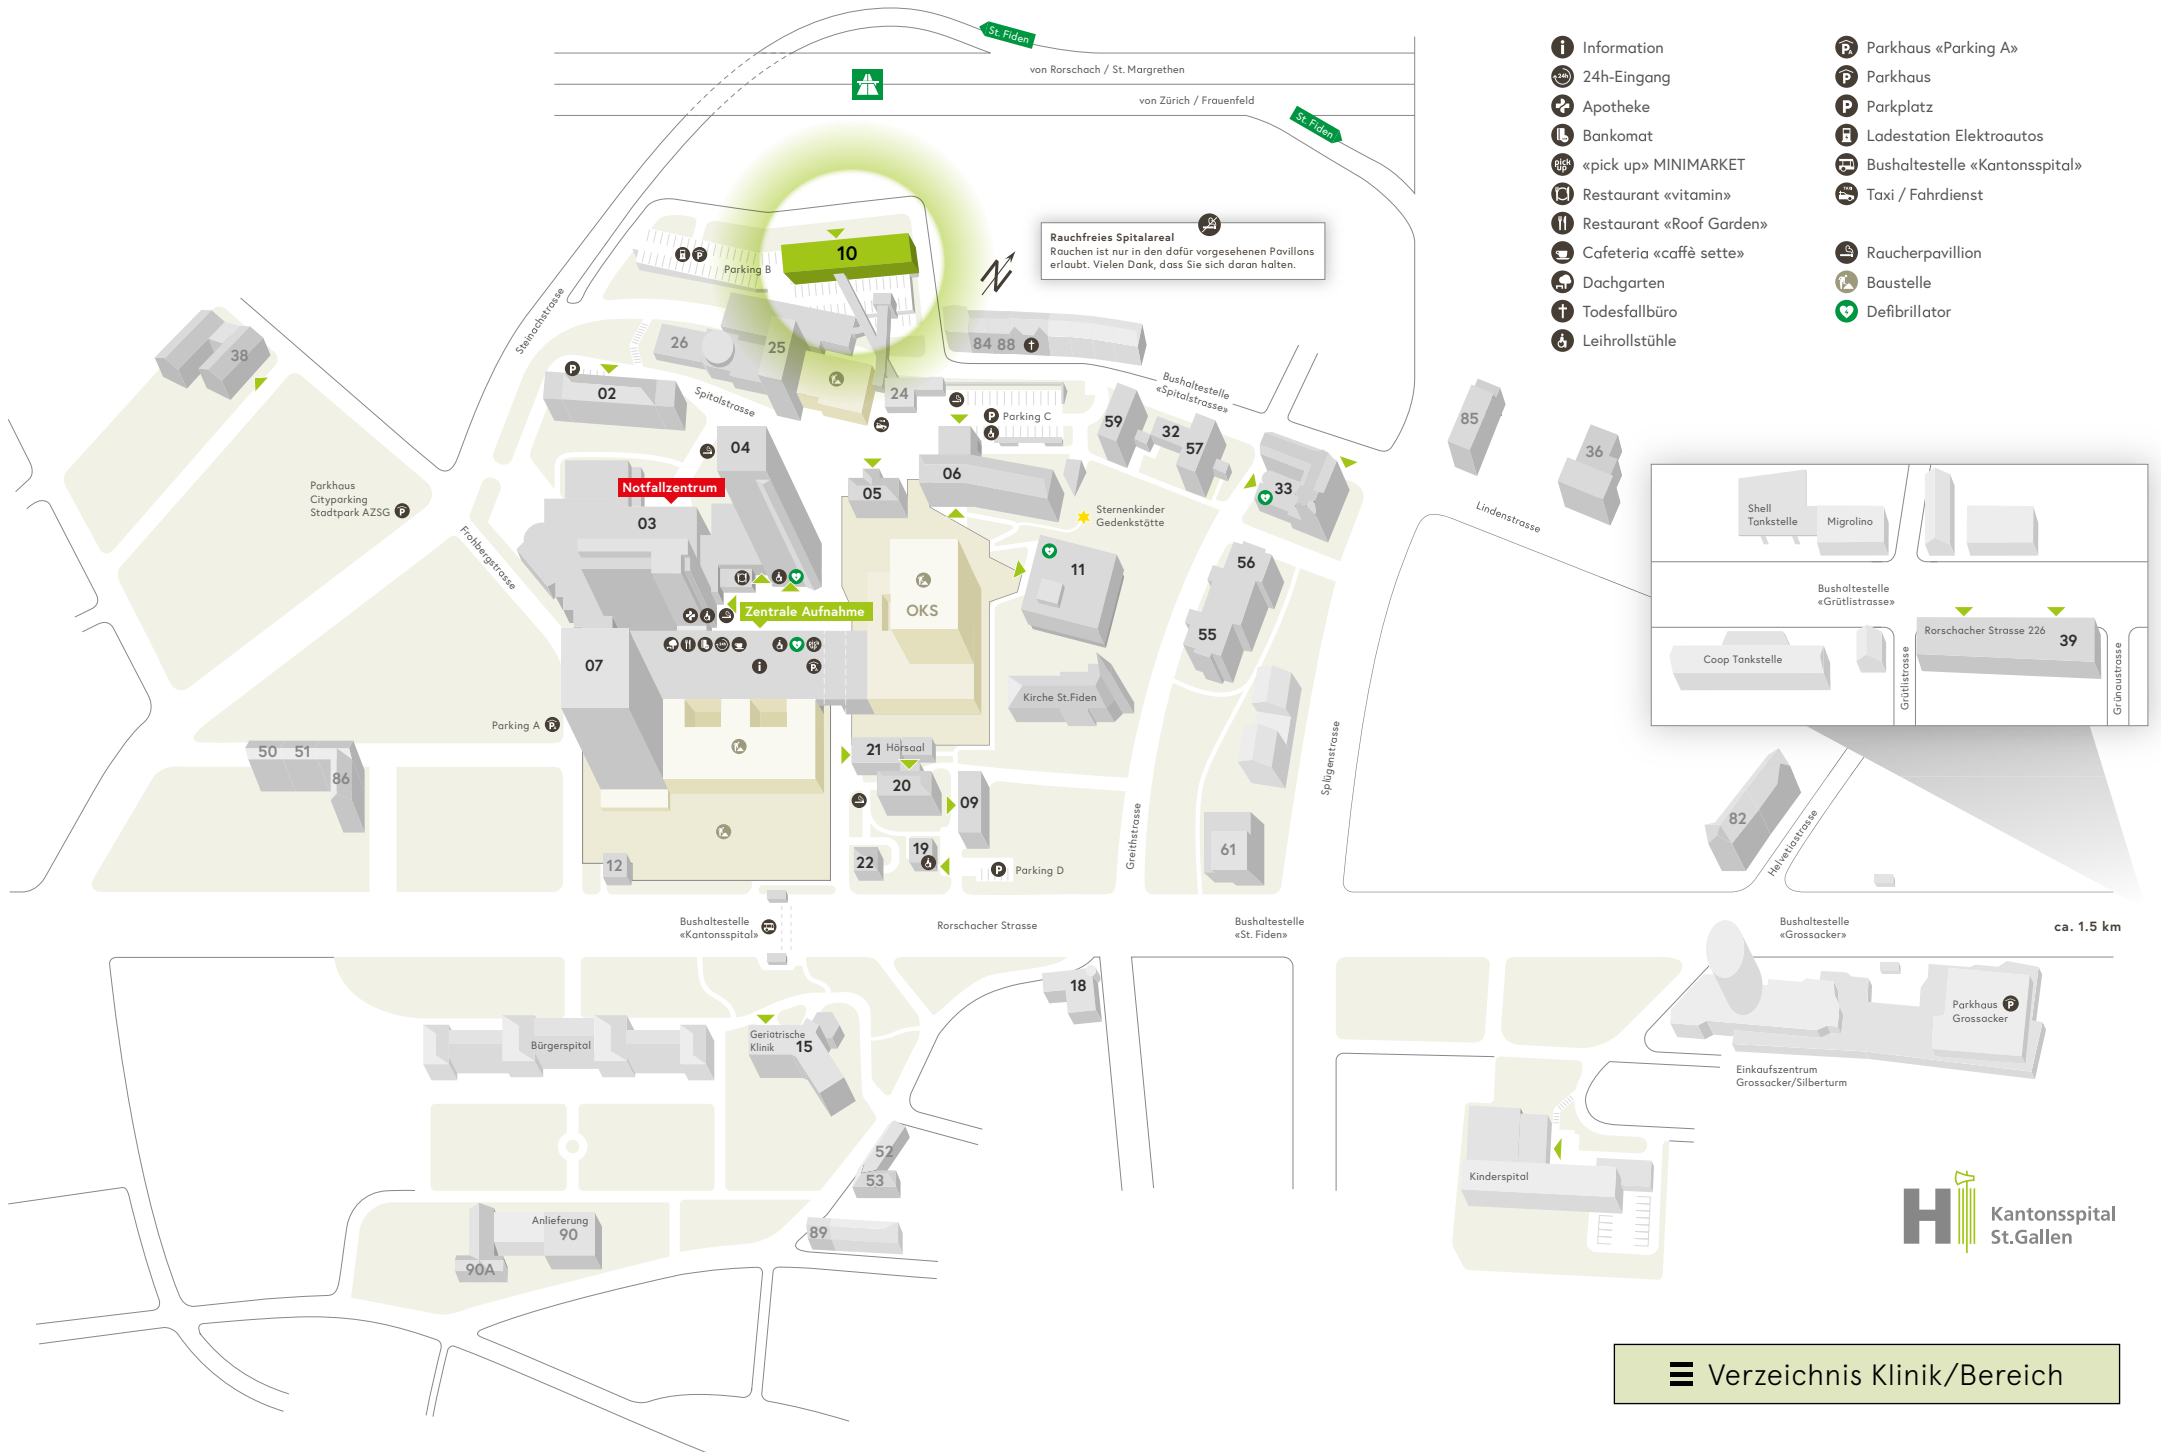

Rauchfreies Spitalareal
 Rauchen ist nur in den dafür vorgesehenen Pavillons erlaubt. Vielen Dank, dass Sie sich daran halten.

Shell Tankstelle Migrolino

Bushaltestelle «Grütlistrasse»

Coop Tankstelle

Rorschacher Strasse 226 39

Grütlistrasse

Grünaustrasse

Rauchfreies Spitalareal
 Rauchen ist nur in den dafür vorgesehenen Pavillons erlaubt. Vielen Dank, dass Sie sich daran halten.

- Information
- 24h-Eingang
- Apotheke
- Bankomat
- «pick up» MINIMARKET
- Restaurant «vitamin»
- Restaurant «Roof Garden»
- Cafeteria «caffè sette»
- Dachgarten
- Todesfallbüro
- Leihrollstühle
- Parkhaus «Parking A»
- Parkhaus
- Parkplatz
- Ladestation Elektroautos
- Bushaltestelle «Kantonsspital»
- Taxi / Fahrdienst
- Raucherpavillon
- Baustelle
- Defibrillator

ca. 1.5 km

Rauchfreies Spitalareal
 Rauchen ist nur in den dafür vorgesehenen Pavillons erlaubt. Vielen Dank, dass Sie sich daran halten.

- Information
- 24h-Eingang
- Apotheke
- Bankomat
- «pick up» MINIMARKET
- Restaurant «vitamin»
- Restaurant «Roof Garden»
- Cafeteria «caffè sette»
- Dachgarten
- Todesfallbüro
- Leihrollstühle
- Parkhaus «Parking A»
- Parkhaus
- Parkplatz
- Ladestation Elektroautos
- Bushaltestelle «Kantonsspital»
- Taxi / Fahrdienst
- Raucherpavillon
- Baustelle
- Defibrillator