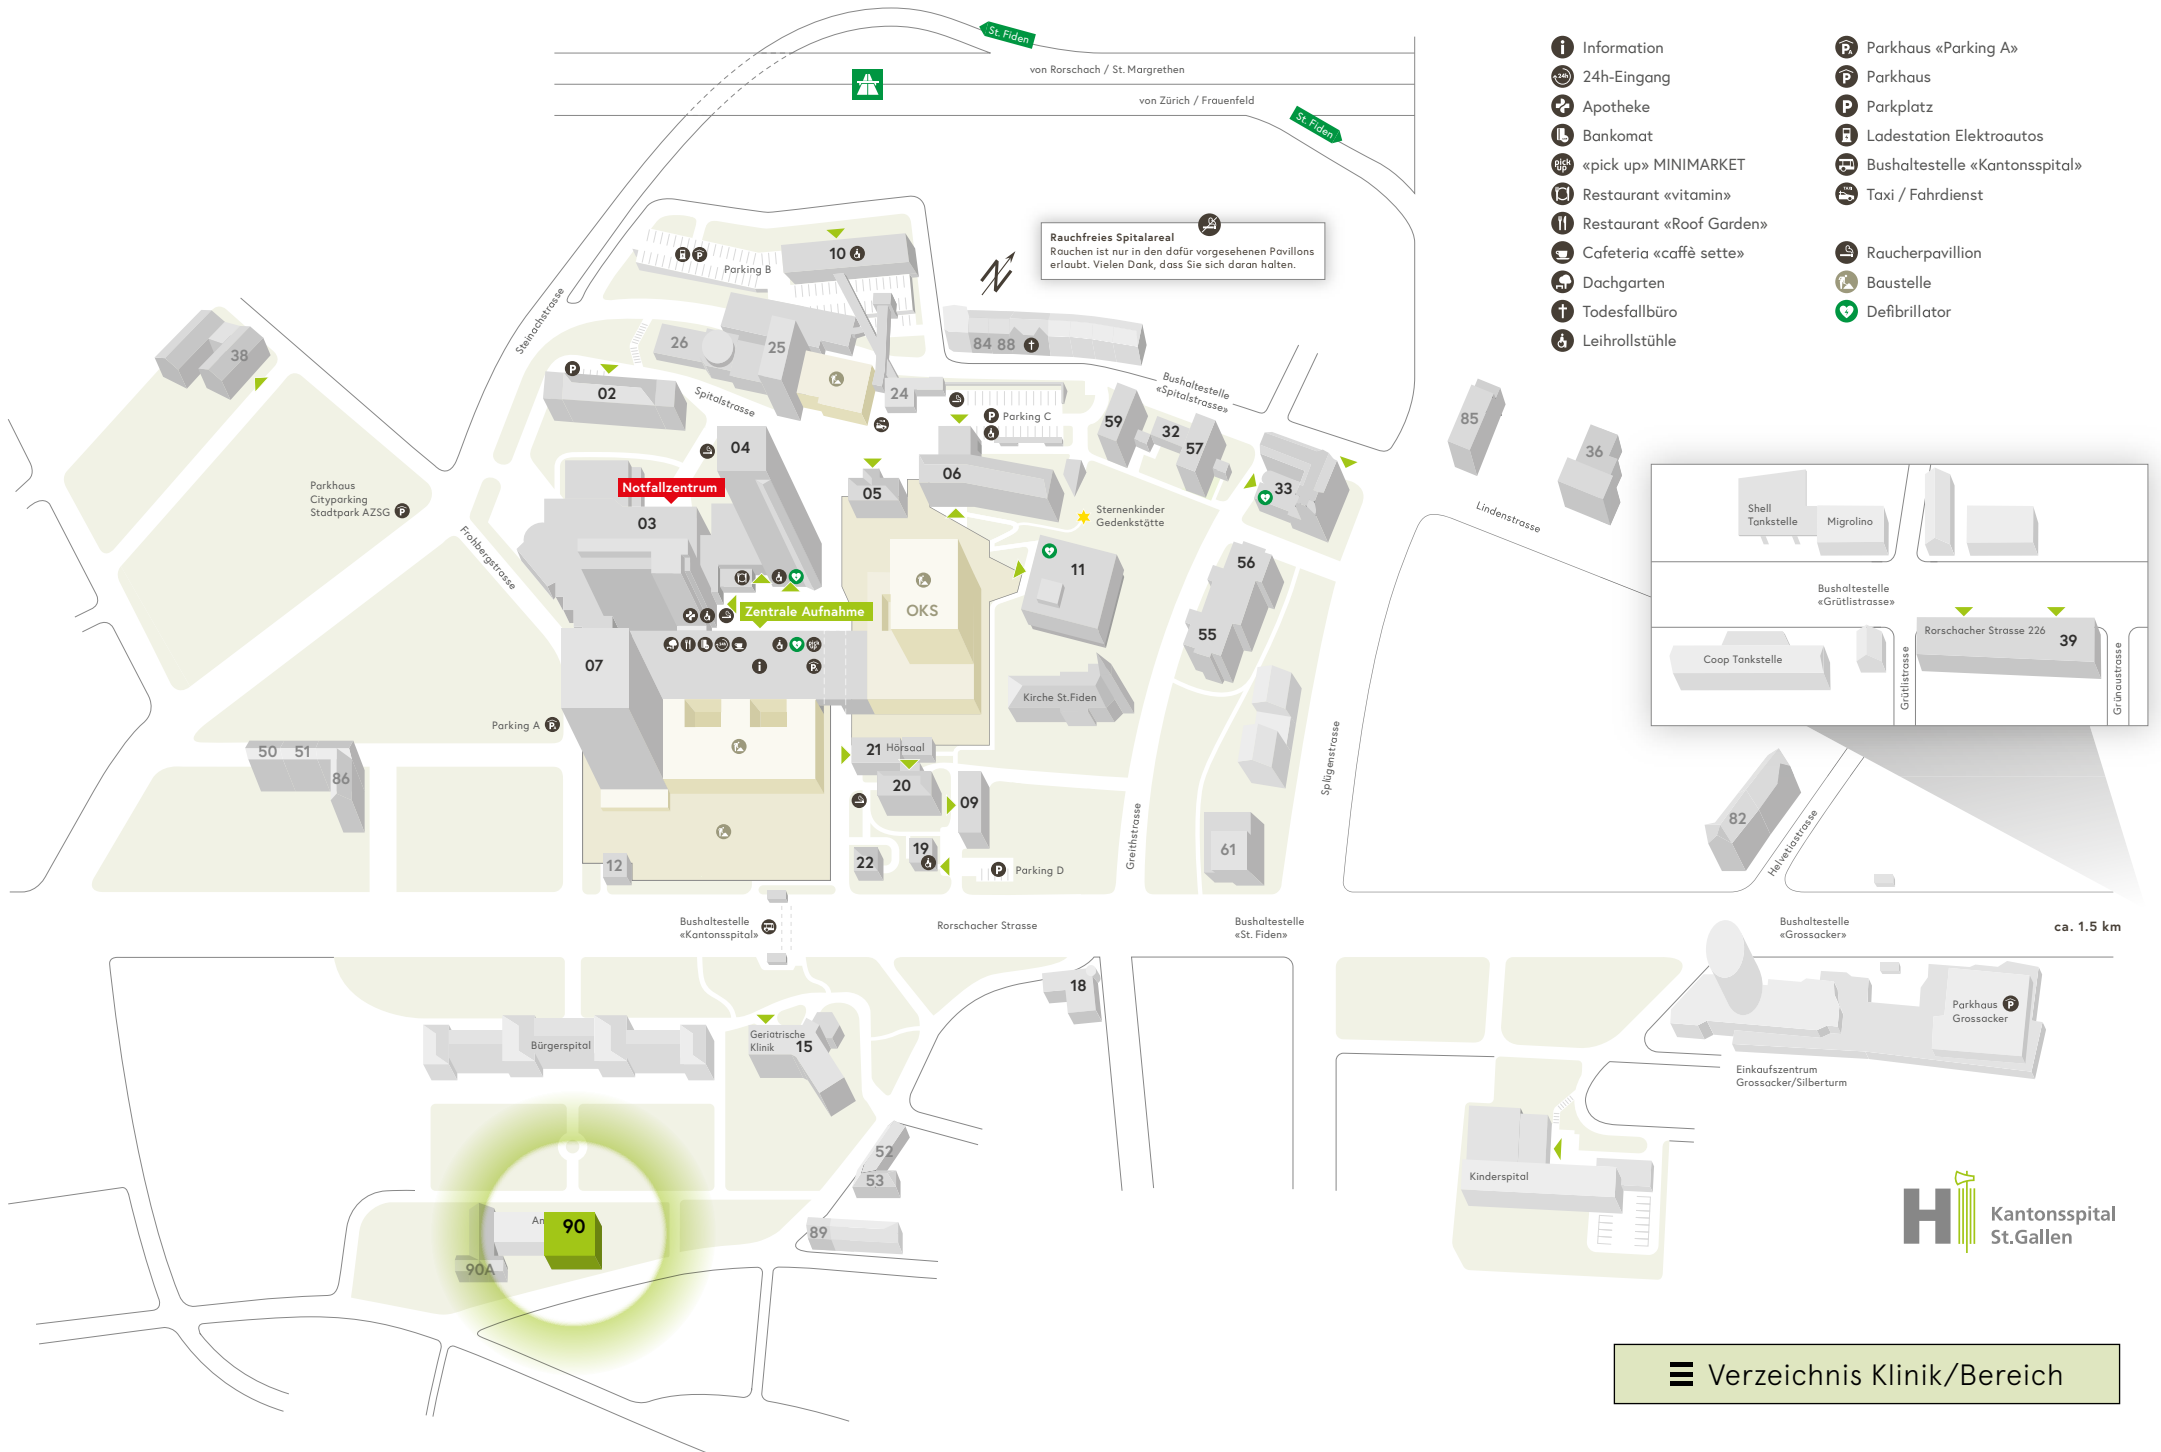

Rauchfreies Spitalareal
 Rauchen ist nur in den dafür vorgesehenen Pavillons erlaubt. Vielen Dank, dass Sie sich daran halten.

ca. 1.5 km

- Information
- 24h-Eingang
- Apotheke
- Bankomat
- «pick up» MINIMARKET
- Restaurant «vitamin»
- Restaurant «Roof Garden»
- Cafeteria «caffè sette»
- Dachgarten
- Todesfallbüro
- Leihrollstühle
- Parkhaus «Parking A»
- Parkhaus
- Parkplatz
- Ladestation Elektroautos
- Bushaltestelle «Kantonsspital»
- Taxi / Fahrdienst
- Raucherpavillon
- Baustelle
- Defibrillator

Rauchfreies Spitalareal
 Rauchen ist nur in den dafür vorgesehenen Pavillons erlaubt. Vielen Dank, dass Sie sich daran halten.

- Information
- 24h-Eingang
- Apotheke
- Bankomat
- «pick up» MINIMARKET
- Restaurant «vitamin»
- Restaurant «Roof Garden»
- Cafeteria «caffè sette»
- Dachgarten
- Todesfallbüro
- Leihrollstühle
- Parkhaus «Parking A»
- Parkhaus
- Parkplatz
- Ladestation Elektroautos
- Bushaltestelle «Kantonsspital»
- Taxi / Fahrdienst
- Raucherpavillon
- Baustelle
- Defibrillator