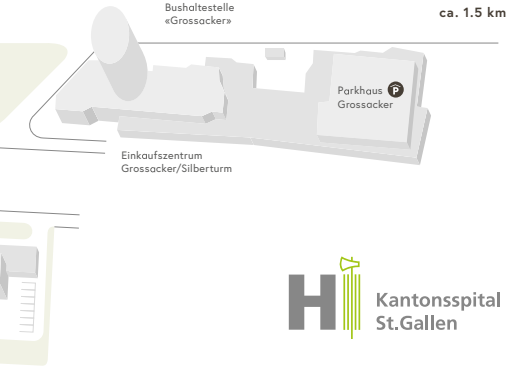

Rauchfreies Spitalareal
Rauchen ist nur in den dafür vorgesehenen Pavillons erlaubt. Vielen Dank, dass Sie sich daran halten.

- Information
- 24h-Eingang
- Apotheke
- Bankomat
- «pick up» MINIMARKET
- Restaurant «vitamin»
- Restaurant «Roof Garden»
- Cafeteria «caffè sette»
- Dachgarten
- Todesfallbüro
- Leihrollstühle
- Parkhaus «Parking A»
- Parkhaus
- Parkplatz
- Ladestation Elektroautos
- Bushaltestelle «Kantonsspital»
- Taxi / Fahrdienst
- Raucherpavillon
- Baustelle
- Defibrillator