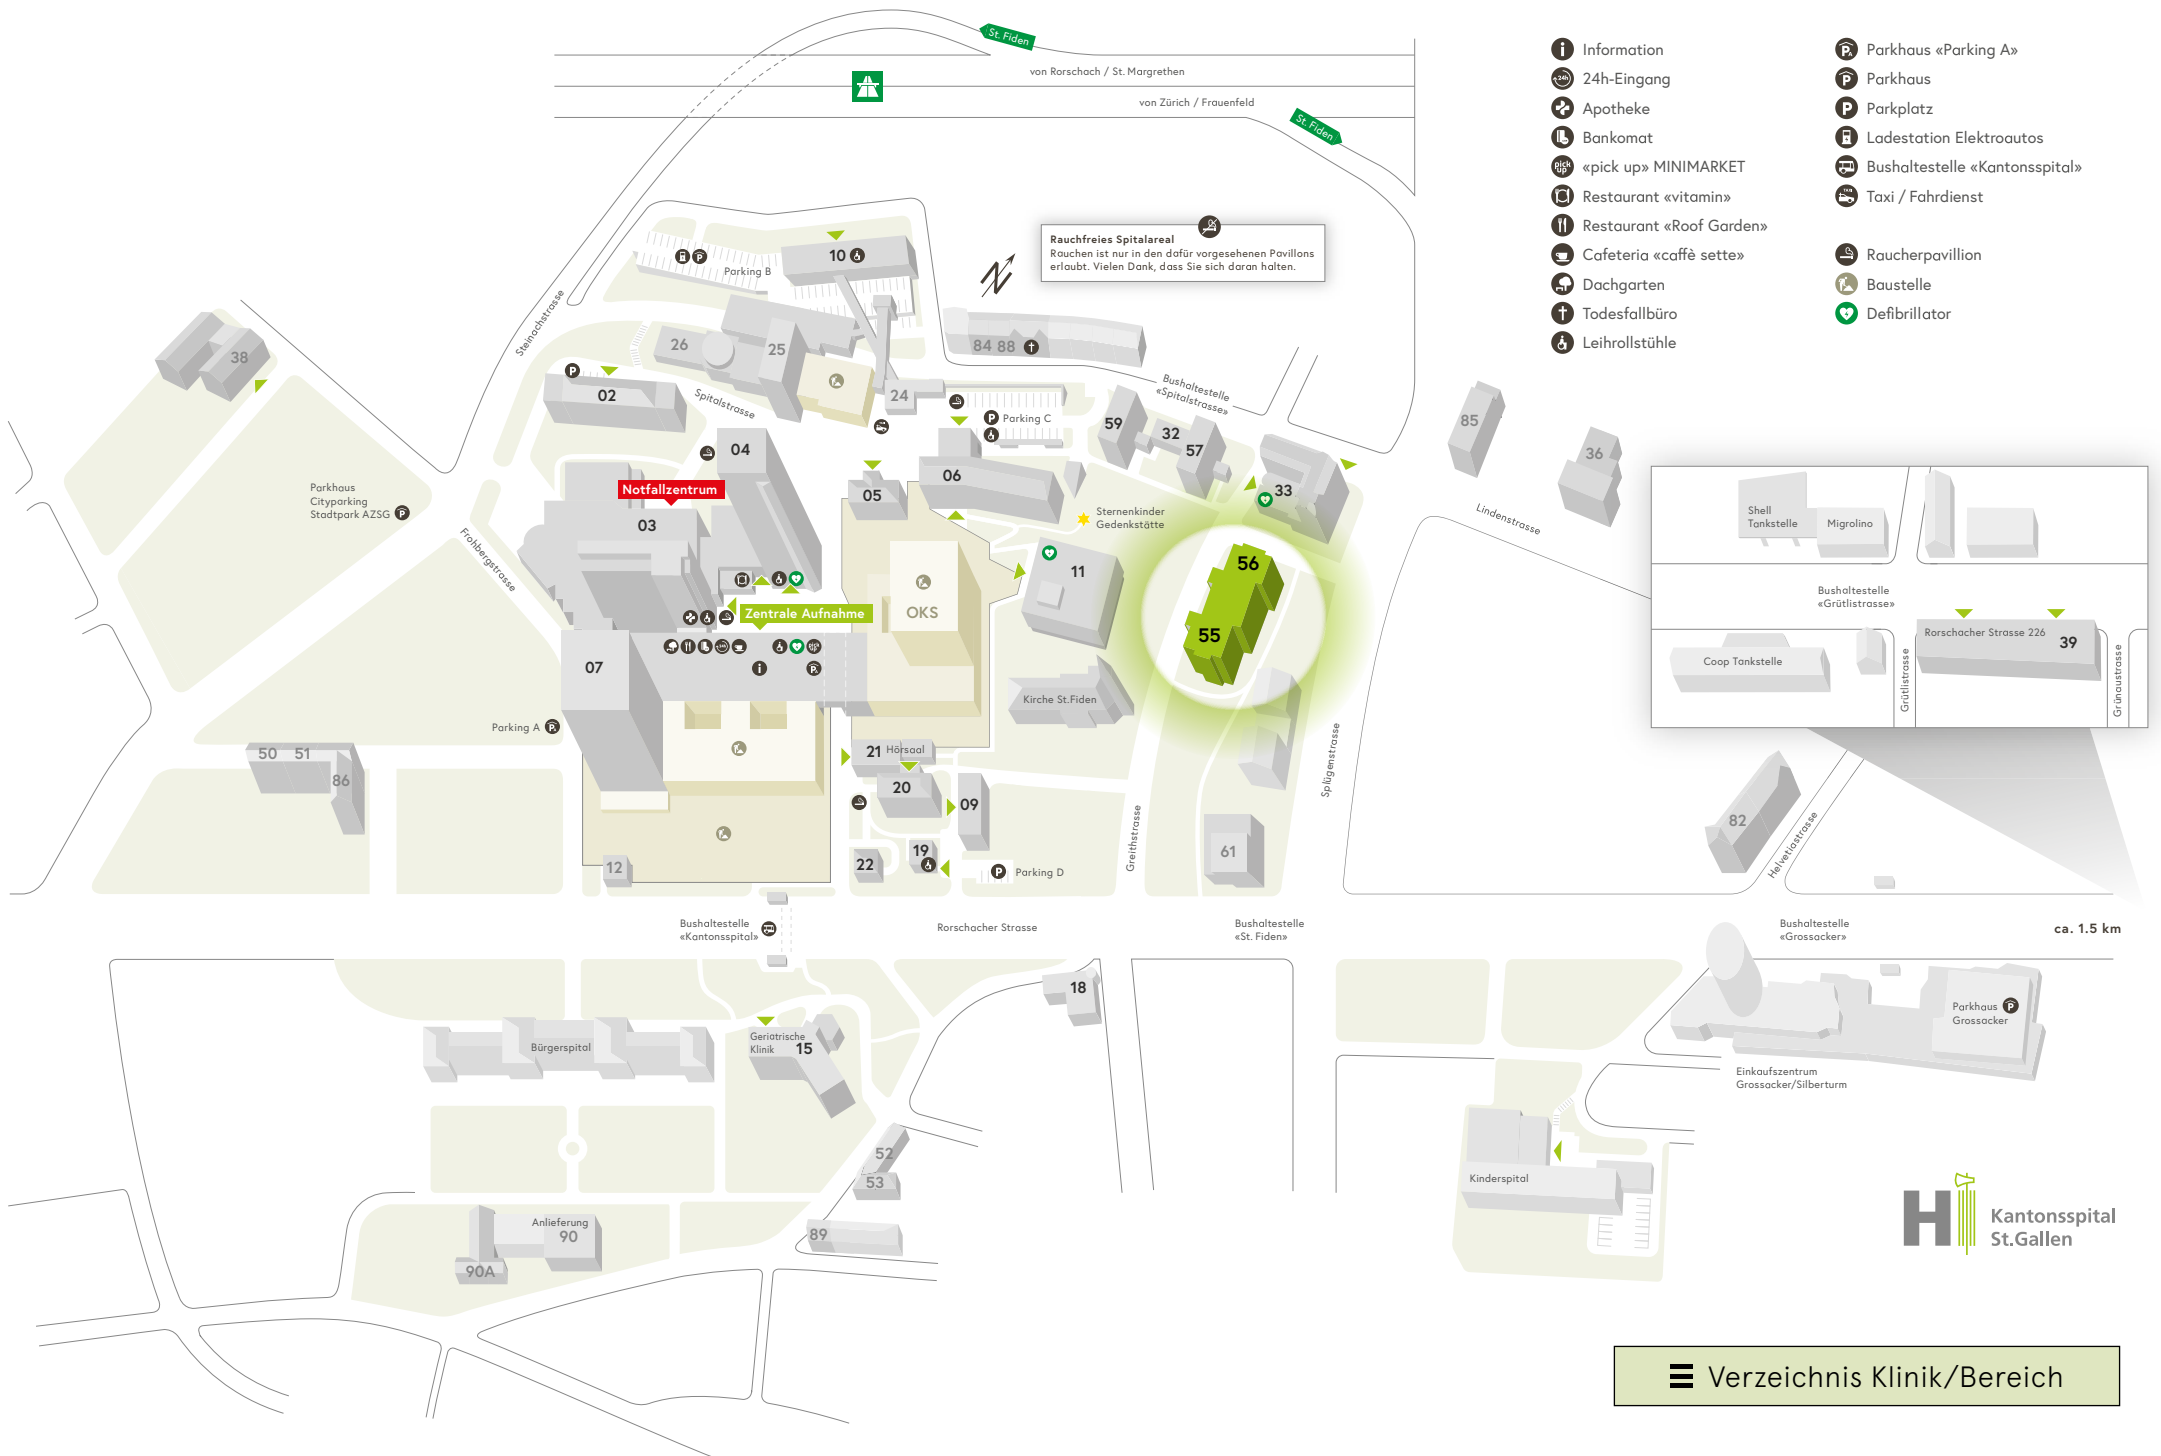

- Information
- 24h-Eingang
- Apotheke
- Bankomat
- «pick up» MINIMARKET
- Restaurant «vitamin»
- Restaurant «Roof Garden»
- Cafeteria «caffè sette»
- Dachgarten
- Todesfallbüro
- Leihrollstühle
- Parkhaus «Parking A»
- Parkhaus
- Parkplatz
- Ladestation Elektroautos
- Bushaltestelle «Kantonsspital»
- Taxi / Fahrdienst
- Raucherpavillon
- Baustelle
- Defibrillator