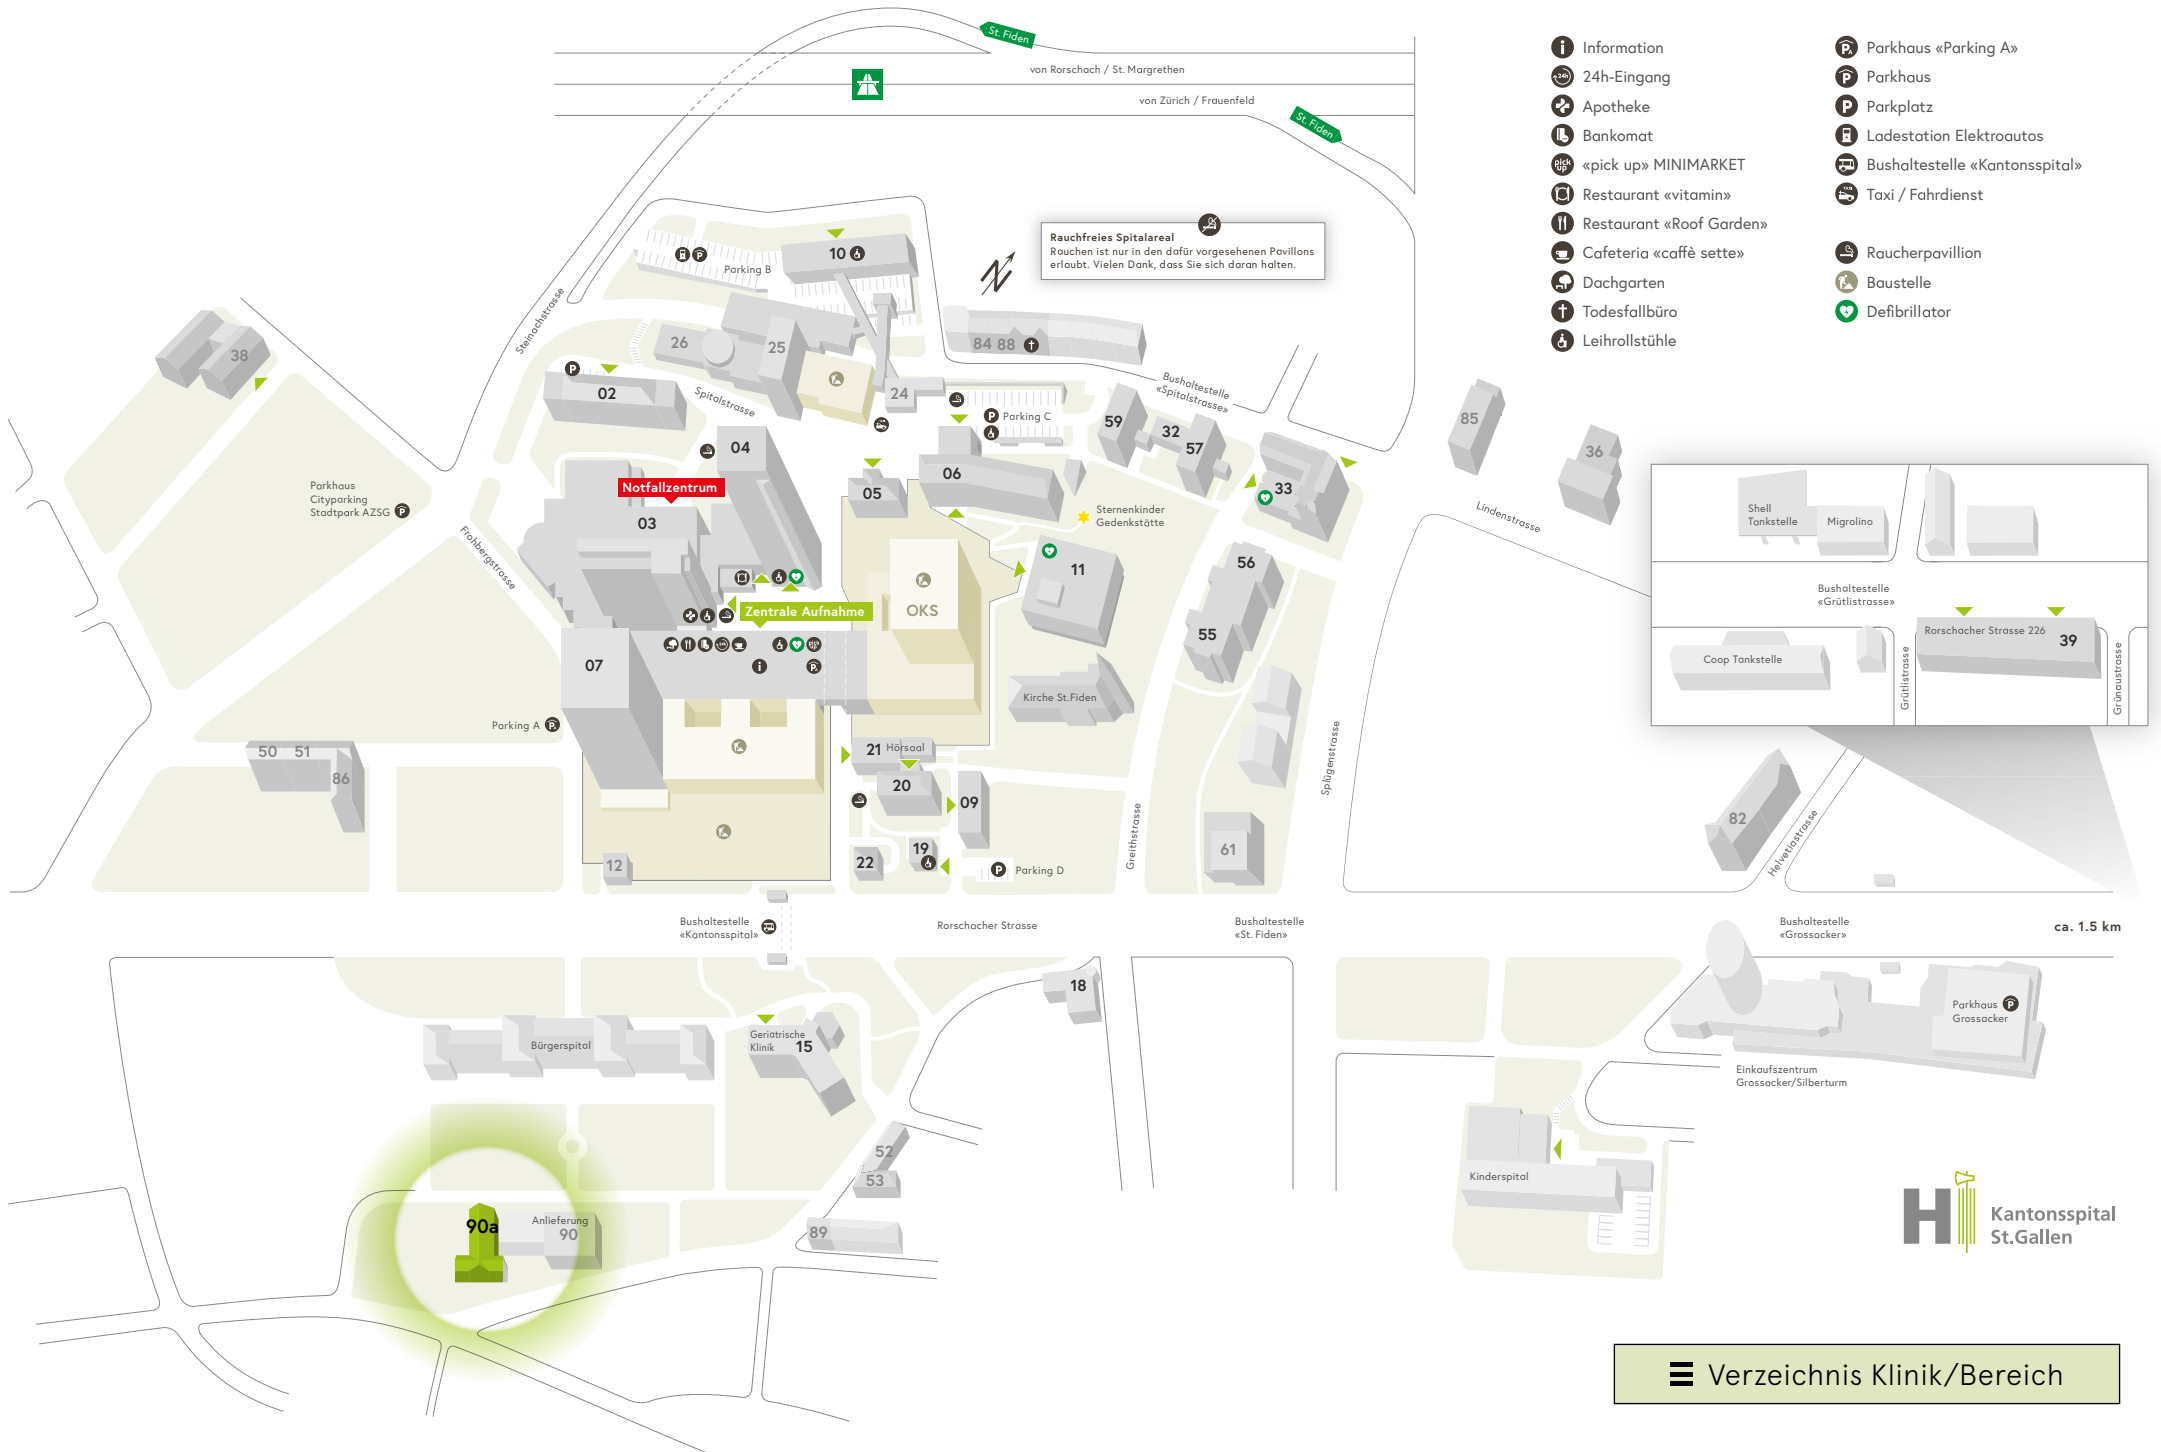

Rauchfreies Spitalareal
 Rauchen ist nur in den dafür vorgesehenen Pavillons erlaubt. Vielen Dank, dass Sie sich daran halten.

- Information
- 24h-Eingang
- Apotheke
- Bankomat
- «pick up» MINIMARKET
- Restaurant «vitamin»
- Restaurant «Roof Garden»
- Cafeteria «caffè sette»
- Dachgarten
- Todesfallbüro
- Leihrollstühle
- Parkhaus «Parking A»
- Parkhaus
- Parkplatz
- Ladestation Elektroautos
- Bushaltestelle «Kantonsspital»
- Taxi / Fahrdienst
- Raucherpavillon
- Baustelle
- Defibrillator

Rauchfreies Spitalareal
 Rauchen ist nur in den dafür vorgesehenen Pavillons erlaubt. Vielen Dank, dass Sie sich daran halten.

ca. 1.5 km

- Information
- 24h-Eingang
- Apotheke
- Bankomat
- «pick up» MINIMARKET
- Restaurant «vitamin»
- Restaurant «Roof Garden»
- Cafeteria «caffè sette»
- Dachgarten
- Todesfallbüro
- Leihrollstühle
- Parkhaus «Parking A»
- Parkhaus
- Parkplatz
- Ladestation Elektroautos
- Bushaltestelle «Kantonsspital»
- Taxi / Fahrdienst
- Raucherpavillon
- Baustelle
- Defibrillator