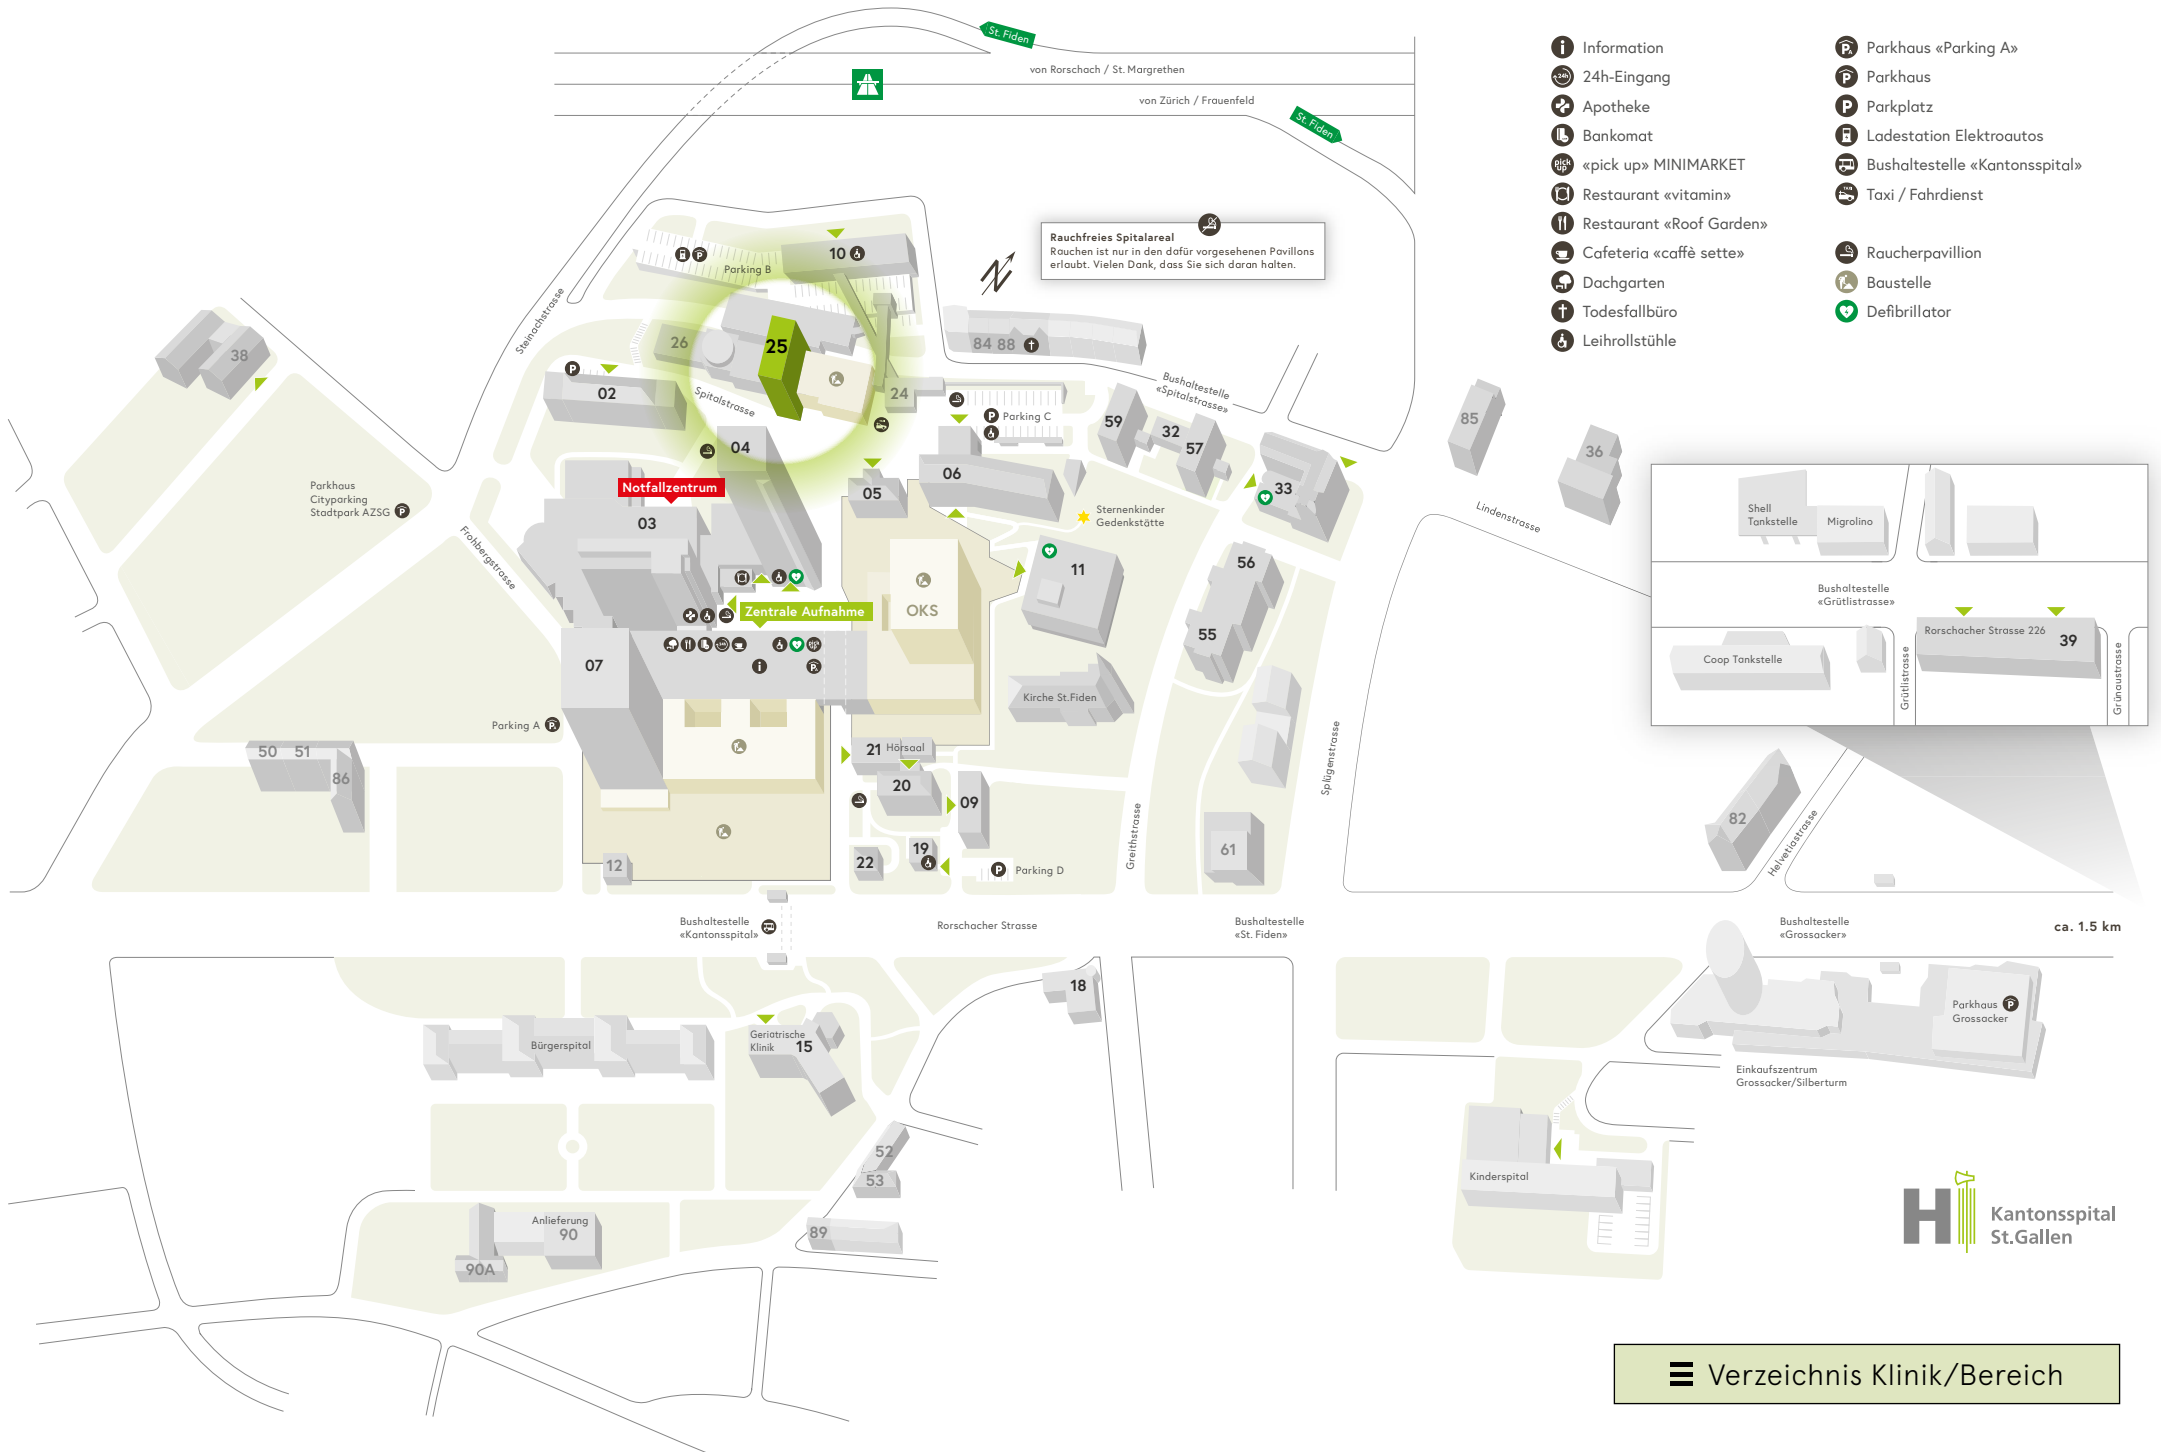

- Information
- 24h-Eingang
- Apotheke
- Bankomat
- «pick up» MINIMARKET
- Restaurant «vitamin»
- Restaurant «Roof Garden»
- Cafeteria «caffè sette»
- Dachgarten
- Todesfallbüro
- Leihrollstühle
- Parkhaus «Parking A»
- Parkhaus
- Parkplatz
- Ladestation Elektroautos
- Bushaltestelle «Kantonsspital»
- Taxi / Fahrdienst
- Raucherpavillon
- Baustelle
- Defibrillator

Rauchfreies Spitalareal
Rauchen ist nur in den dafür vorgesehenen Pavillons erlaubt. Vielen Dank, dass Sie sich daran halten.

Notfallzentrum

Zentrale Aufnahme