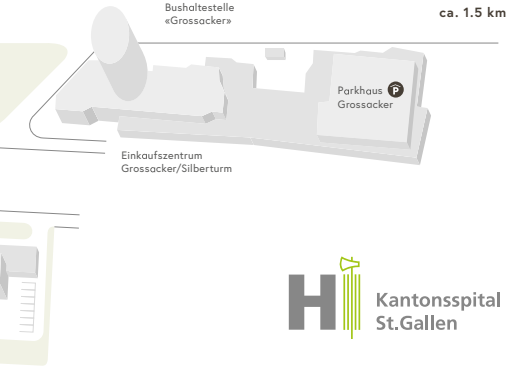

Rauchfreies Spitalareal
Rauchen ist nur in den dafür vorgesehenen Pavillons erlaubt. Vielen Dank, dass Sie sich daran halten.

- Information
- 24h-Eingang
- Apotheke
- Bankomat
- «pick up» MINIMARKET
- Restaurant «vitamin»
- Restaurant «Roof Garden»
- Cafeteria «caffè sette»
- Dachgarten
- Todesfallbüro
- Leihrollstühle
- Parkhaus «Parking A»
- Parkhaus
- Parkplatz
- Ladestation Elektroautos
- Bushaltestelle «Kantonsspital»
- Taxi / Fahrdienst
- Raucherpavillon
- Baustelle
- Defibrillator