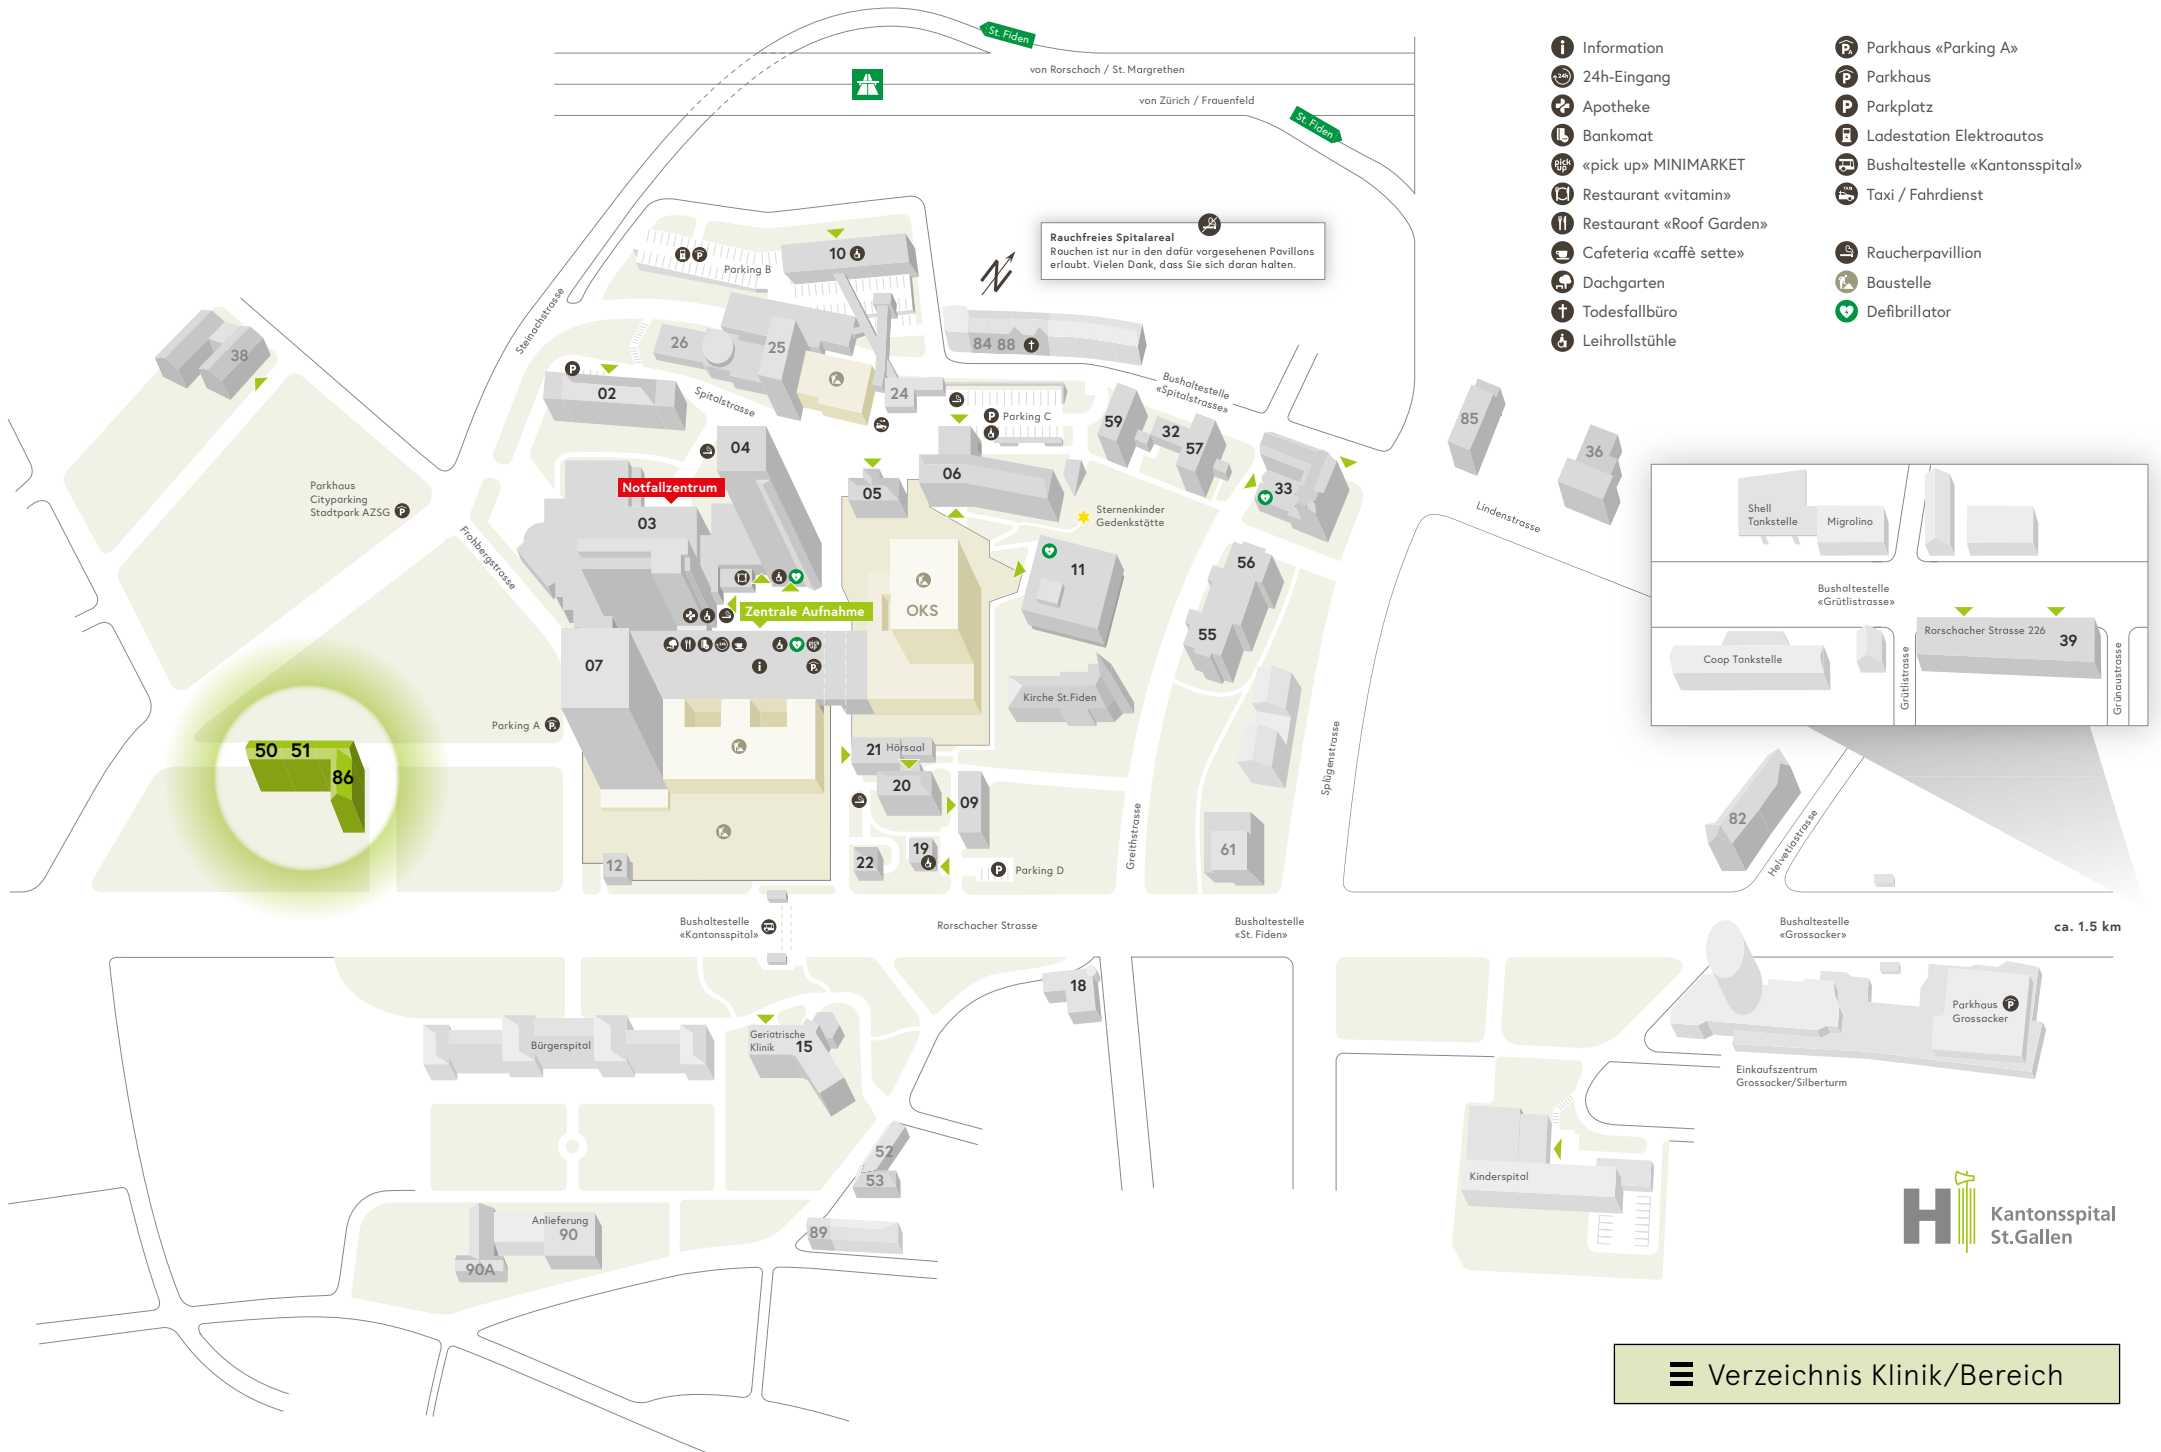

Rauchfreies Spitalareal
Rauchen ist nur in den dafür vorgesehenen Pavillons erlaubt. Vielen Dank, dass Sie sich daran halten.

- Information
- 24h-Eingang
- Apotheke
- Bankomat
- «pick up» MINIMARKET
- Restaurant «vitamin»
- Restaurant «Roof Garden»
- Cafeteria «caffè sette»
- Dachgarten
- Todesfallbüro
- Leihrollstühle
- Parkhaus «Parking A»
- Parkhaus
- Parkplatz
- Ladestation Elektroautos
- Bushaltestelle «Kantonsspital»
- Taxi / Fahrdienst
- Raucherpavillon
- Baustelle
- Defibrillator