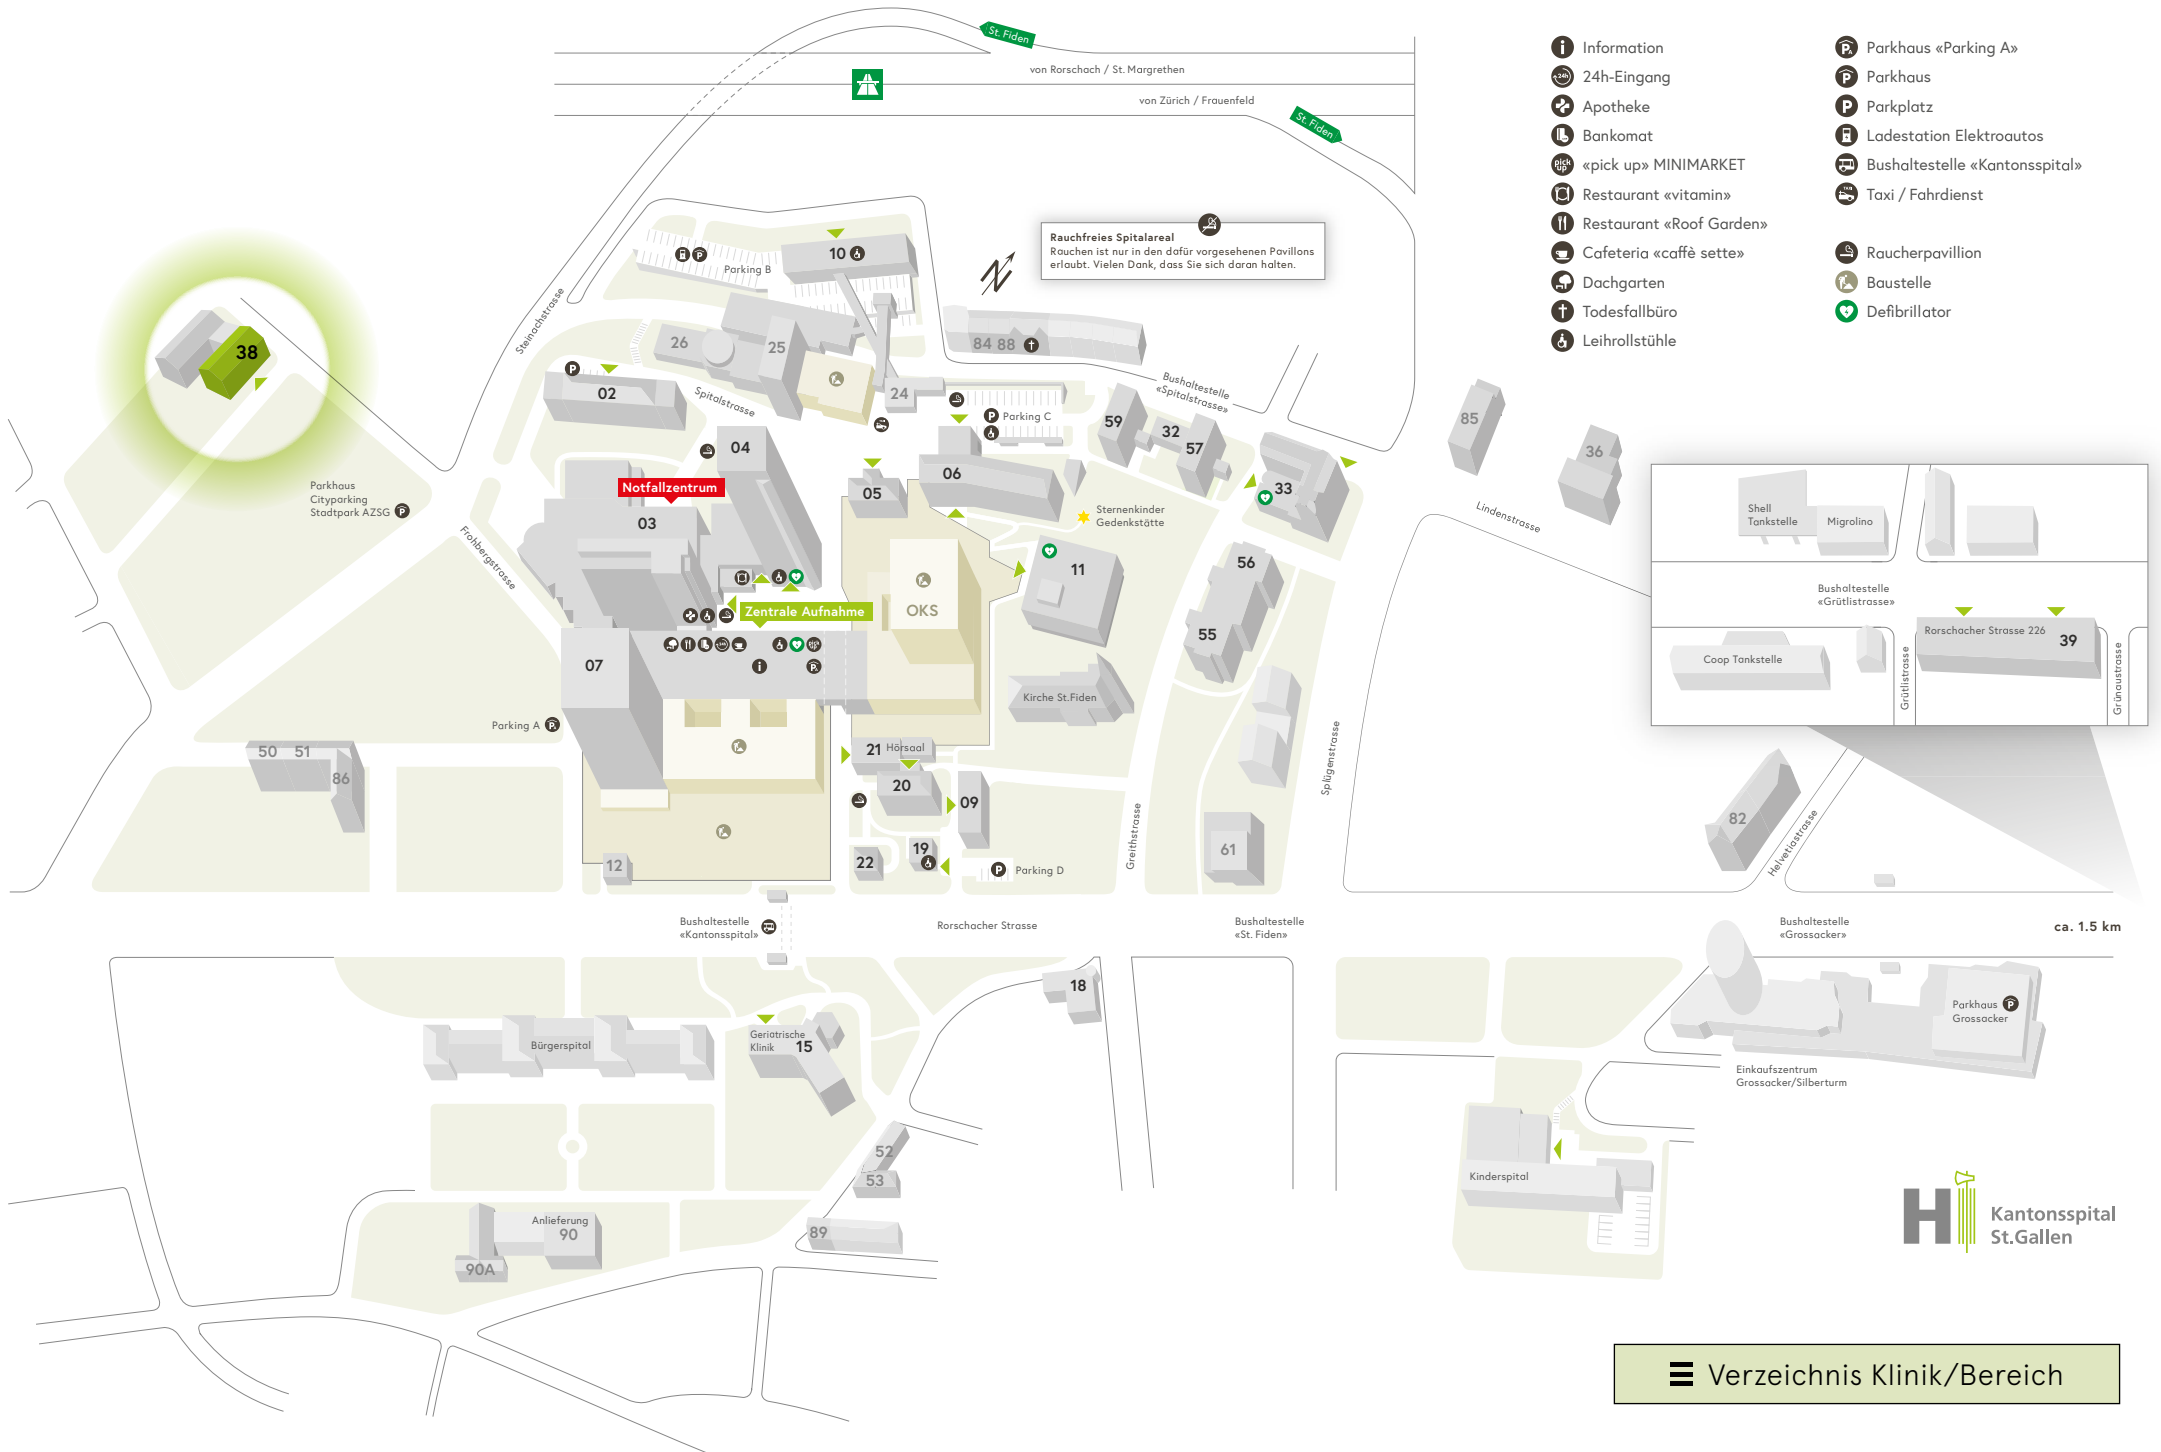

- Information
- 24h-Eingang
- Apotheke
- Bankomat
- «pick up» MINIMARKET
- Restaurant «vitamin»
- Restaurant «Roof Garden»
- Cafeteria «caffè sette»
- Dachgarten
- Todesfallbüro
- Leihrollstühle
- Parkhaus «Parking A»
- Parkhaus
- Parkplatz
- Ladestation Elektroautos
- Bushaltestelle «Kantonsspital»
- Taxi / Fahrdienst
- Raucherpavillon
- Baustelle
- Defibrillator

Rauchfreies Spitalareal
Rauchen ist nur in den dafür vorgesehenen Pavillons erlaubt. Vielen Dank, dass Sie sich daran halten.