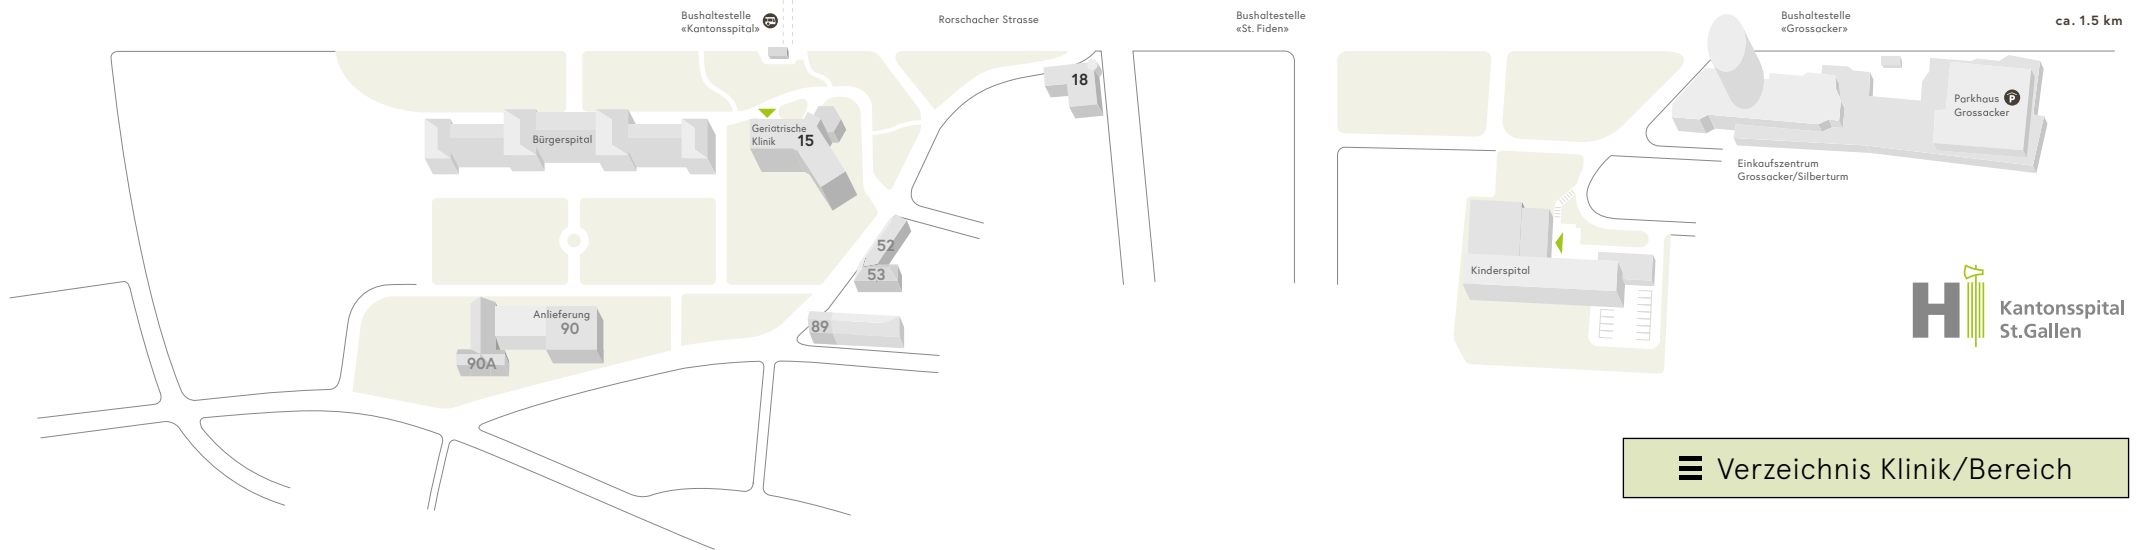

- Information
- 24h-Eingang
- Apotheke
- Bankomat
- «pick up» MINIMARKET
- Restaurant «vitamin»
- Restaurant «Roof Garden»
- Cafeteria «caffè sette»
- Dachgarten
- Todesfallbüro
- Leihrollstühle
- Parkhaus «Parking A»
- Parkhaus
- Parkplatz
- Ladestation Elektroautos
- Bushaltestelle «Kantonsspital»
- Taxi / Fahrdienst
- Raucherpavillion
- Baustelle
- Defibrillator

Rauchfreies Spitalareal
Rauchen ist nur in den dafür vorgesehenen Pavillons erlaubt. Vielen Dank, dass Sie sich daran halten.