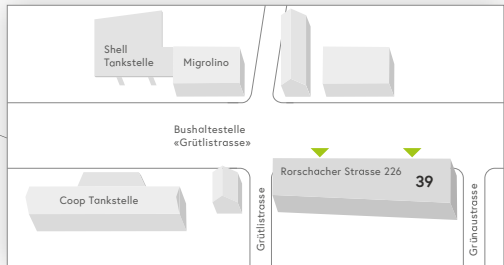

- Information
- 24h-Eingang
- Apotheke
- Bankomat
- «pick up» MINIMARKET
- Restaurant «vitamin»
- Restaurant «Roof Garden»
- Cafeteria «caffè sette»
- Dachgarten
- Todesfallbüro
- Leihrollstühle
- Parkhaus «Parking A»
- Parkhaus
- Parkplatz
- Ladestation Elektroautos
- Bushaltestelle «Kantonsspital»
- Taxi / Fahrdienst
- Raucherpavillon
- Baustelle
- Defibrillator

Rauchfreies Spitalareal
Rauchen ist nur in den dafür vorgesehenen Pavillons erlaubt. Vielen Dank, dass Sie sich daran halten.