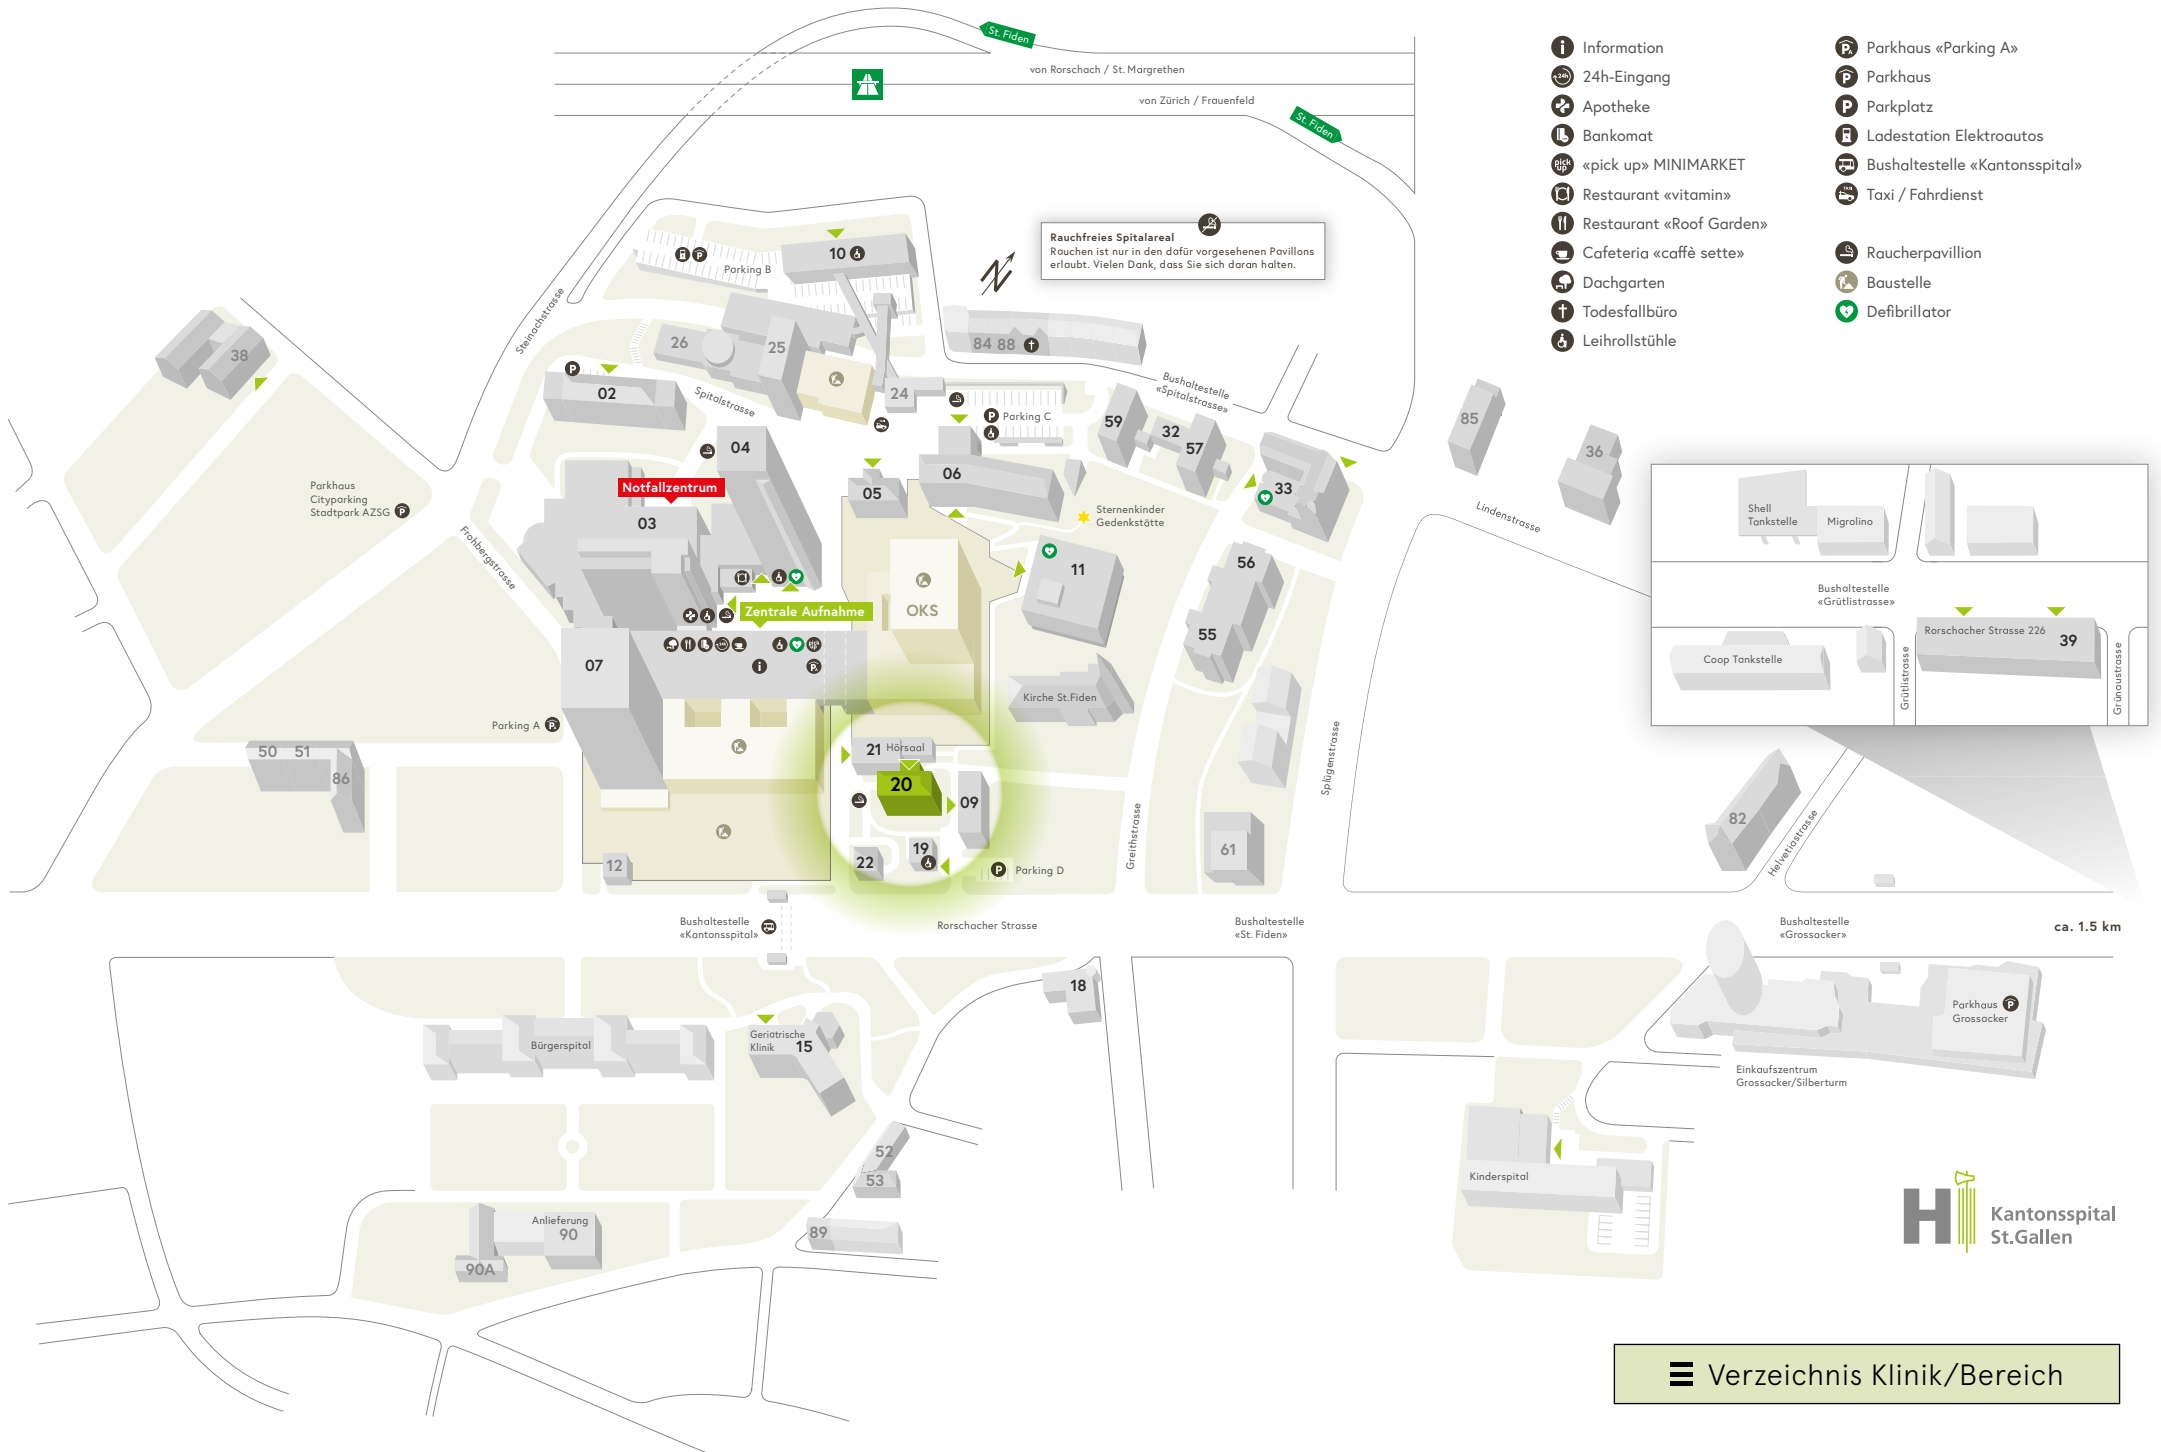

- Information
- 24h-Eingang
- Apotheke
- Bankomat
- «pick up» MINIMARKET
- Restaurant «vitamin»
- Restaurant «Roof Garden»
- Cafeteria «caffè sette»
- Dachgarten
- Todesfallbüro
- Leihrollstühle
- Parkhaus «Parking A»
- Parkhaus
- Parkplatz
- Ladestation Elektroautos
- Bushaltestelle «Kantonsspital»
- Taxi / Fahrdienst
- Raucherpavillon
- Baustelle
- Defibrillator