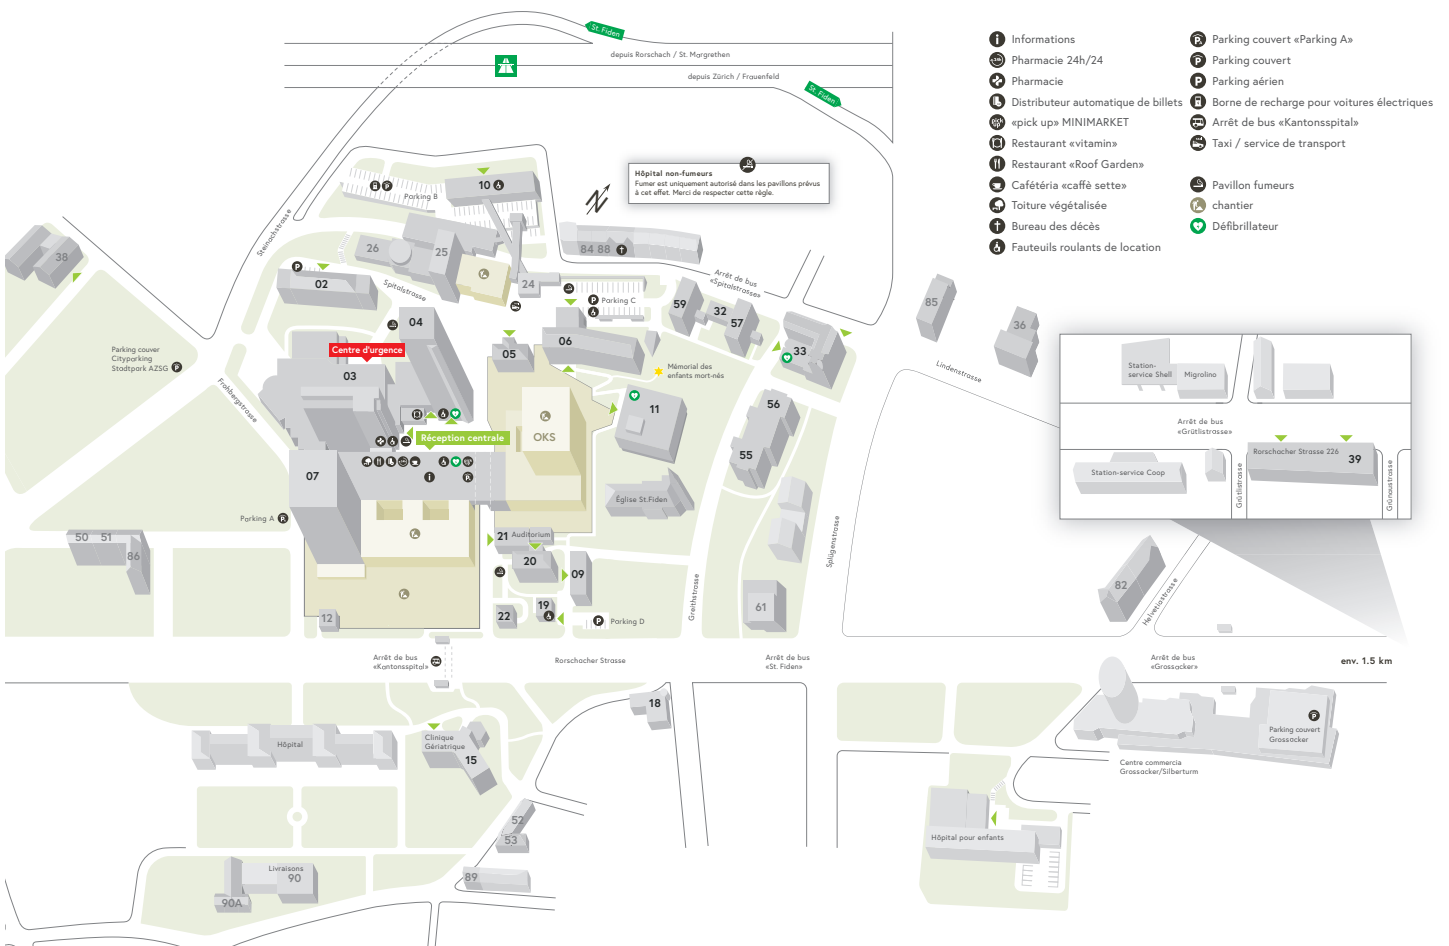

Cars postaux

Les lignes de cars postaux depuis et vers Rehetobel/Heiden (ligne 121), Eggersriet/Heiden (ligne 120), Rheineck ligne 242), Arbon (lignes 210 et 211) desservent l'arrêt «Kantonsspital» (mais pas l'arrêt «St. Fiden»). La ligne de cars postaux depuis et vers Arbon (ligne 201) dessert l'arrêt «Athletik Zentrum».

Train

À partir de la gare de St. Gall-St. Fiden, le chemin piéton affiche la signalisation «Spitäler / Kantonsspital».

Voiture

Si vous venez par l'autoroute, prenez la sortie «St. Fiden / Spitäler». Le parking souterrain du bâtiment 07 (accès par la Frobergstrasse) offre des places de stationnement pour les patientes et patients ainsi que pour les visiteuses et isiteurs. Vous trouverez des stationnements supplémentaires dans le parking public «Cityparking» de l'«Athletik-Zentrum» à proximité, ou devant le bâtiment 06 dans la Spitalstrasse. Des places de stationnement sont à la disposition des patientes et patients du bâtiment 10, au parking Böschenmühle Park-deck B.

Remarque

Des perturbations du trafic sont à prévoir en raison de la rénovation de l'autoroute urbaine de Saint-Gall. En conséquence, veuillez prévoir suffisamment de temps pour vous rendre à l'hôpital cantonal de Saint-Gall. Vous trouverez de plus amples informations ainsi qu'un radar routier actualisé sur www.stadtautobahn.ch.