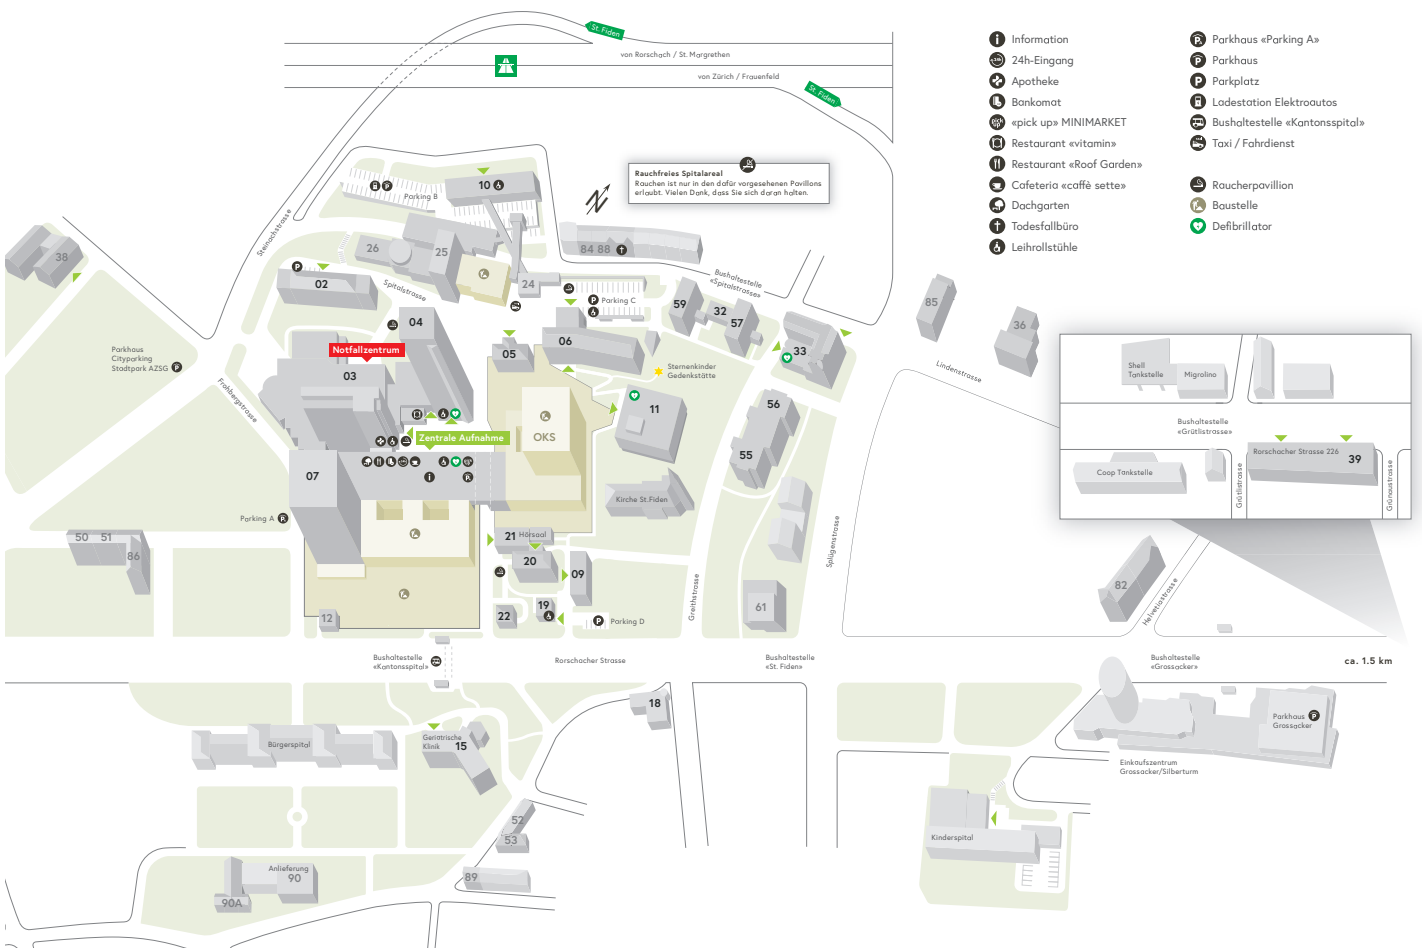

Postauto

Die Postautokurse von und nach Rehetobel / Heiden (Linie 121), Eggersriet / Heiden (Linie 120), Rheineck (Linie 242), Arbon (Linie 210 und 211) halten bei der Bushaltestelle «Kantonsspital» (nicht bei der Bushaltestelle «St.Fiden»). Der Postautokurs von und nach Arbon (Linie 201) hält bei der Bushaltestelle «Athletik Zentrum».

Bahn

Ab Bahnhof St.Gallen-St.Fiden ist der Fussweg mit «Spitäler / Kantonsspital» signalisiert.

Auto

Mit dem Auto erreichen Sie das Spital über die Autobahnausfahrt «St.Fiden / Spitäler». In der Tiefgarage des Haus 07 (Einfahrt Frobergstrasse) gibt es für Patientinnen und Patienten, sowie Besucherinnen und Besucher Parkplätze. Weitere Parkplätze finden Sie im nahegelegenen öffentlichen Parkhaus Cityparking des Athletik-Zentrums oder vor dem Haus 06 an der Spitalstrasse. Für Patientinnen und Patienten in Haus 10 stehen im Parkhaus Böschenmühle Parkdeck B Parkplätze zur Verfügung.

Arealplan

Parkplätze

Parkhaus Böschmühle (Parking B)

Parkebene B0
Unterste Ebene ohne Schranke
Nur weisse Parkfelder

Parkplätze H06 (Parking C)

Öffentliche Parkplätze
Nur weisse Parkfelder

Parkhaus H07 (Parking A)

Einfahrt-Höhe max. 2.10m
Öffentliche Parkplätze
Weisse Parkfelder und gelb markierte V-Parkplätze

Parkplätze H09/19 (Parking D)

Öffentliche Parkplätze
Weisse Parkfelder

Rauchfreies Spitalareal
Rauchen ist nur in den dafür vorgesehenen Pavillons erlaubt. Vielen Dank, dass Sie sich daran halten.