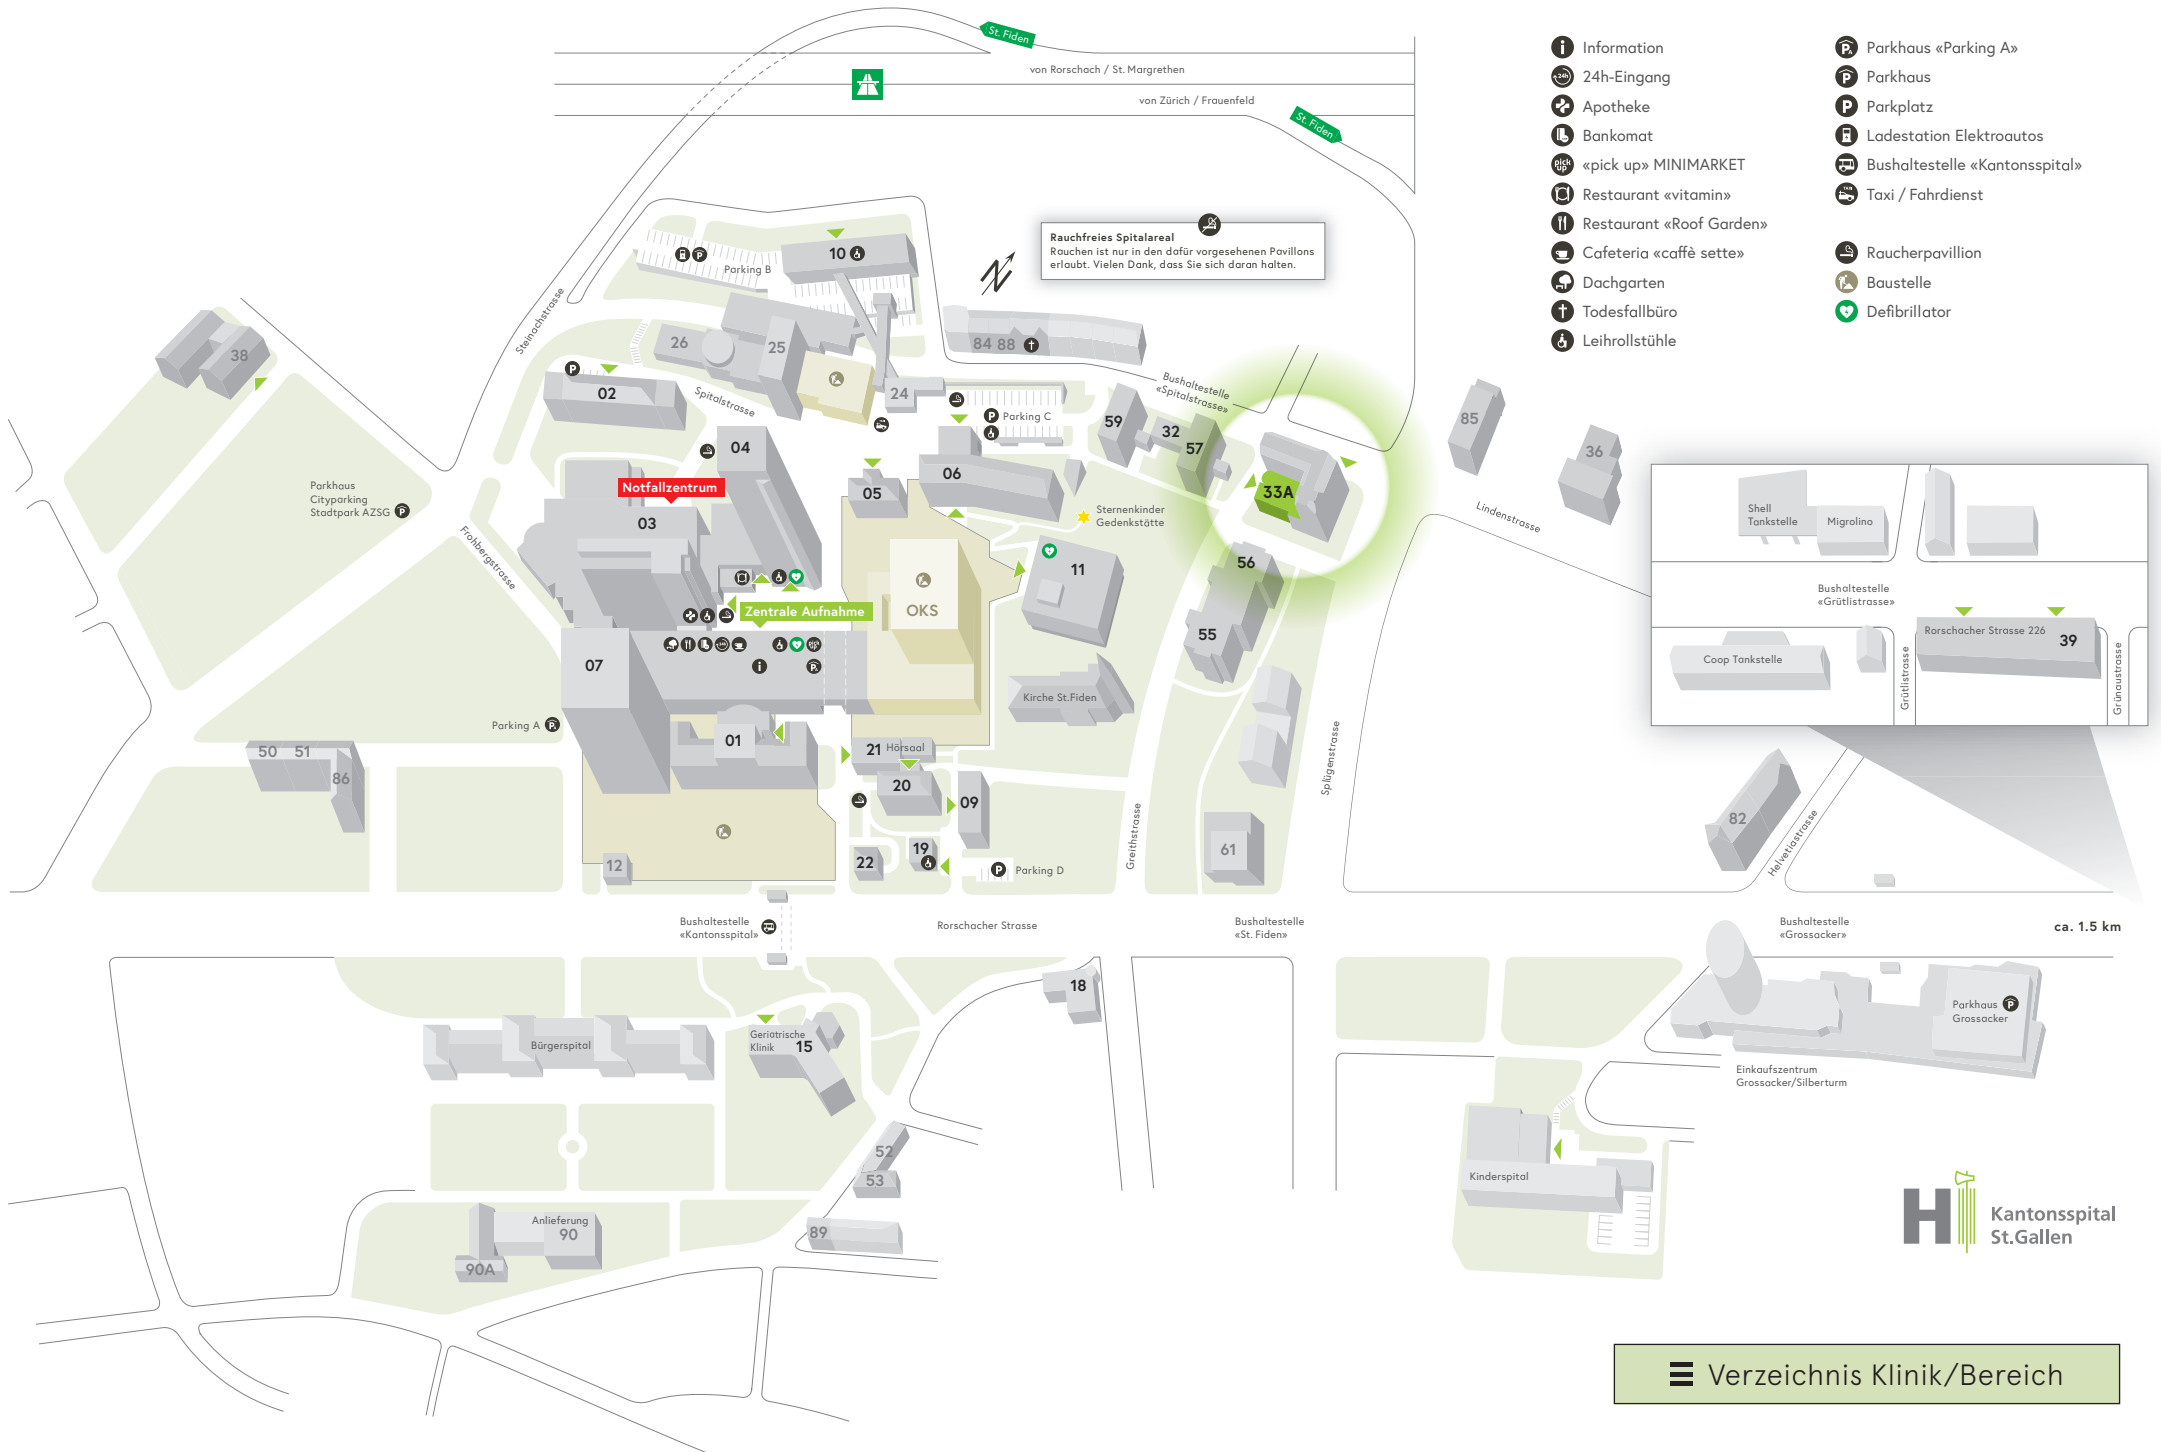

- Information
- 24h-Eingang
- Apotheke
- Bankomat
- «pick up» MINIMARKET
- Restaurant «vitamin»
- Restaurant «Roof Garden»
- Cafeteria «caffè sette»
- Dachgarten
- Todesfallbüro
- Leihrollstühle
- Parkhaus «Parking A»
- Parkhaus
- Parkplatz
- Ladestation Elektroautos
- Bushaltestelle «Kantonsspital»
- Taxi / Fahrdienst
- Raucherpavillon
- Baustelle
- Defibrillator

Rauchfreies Spitalareal
Rauchen ist nur in den dafür vorgesehenen Pavillons erlaubt. Vielen Dank, dass Sie sich daran halten.

Notfallzentrum

Zentrale Aufnahme