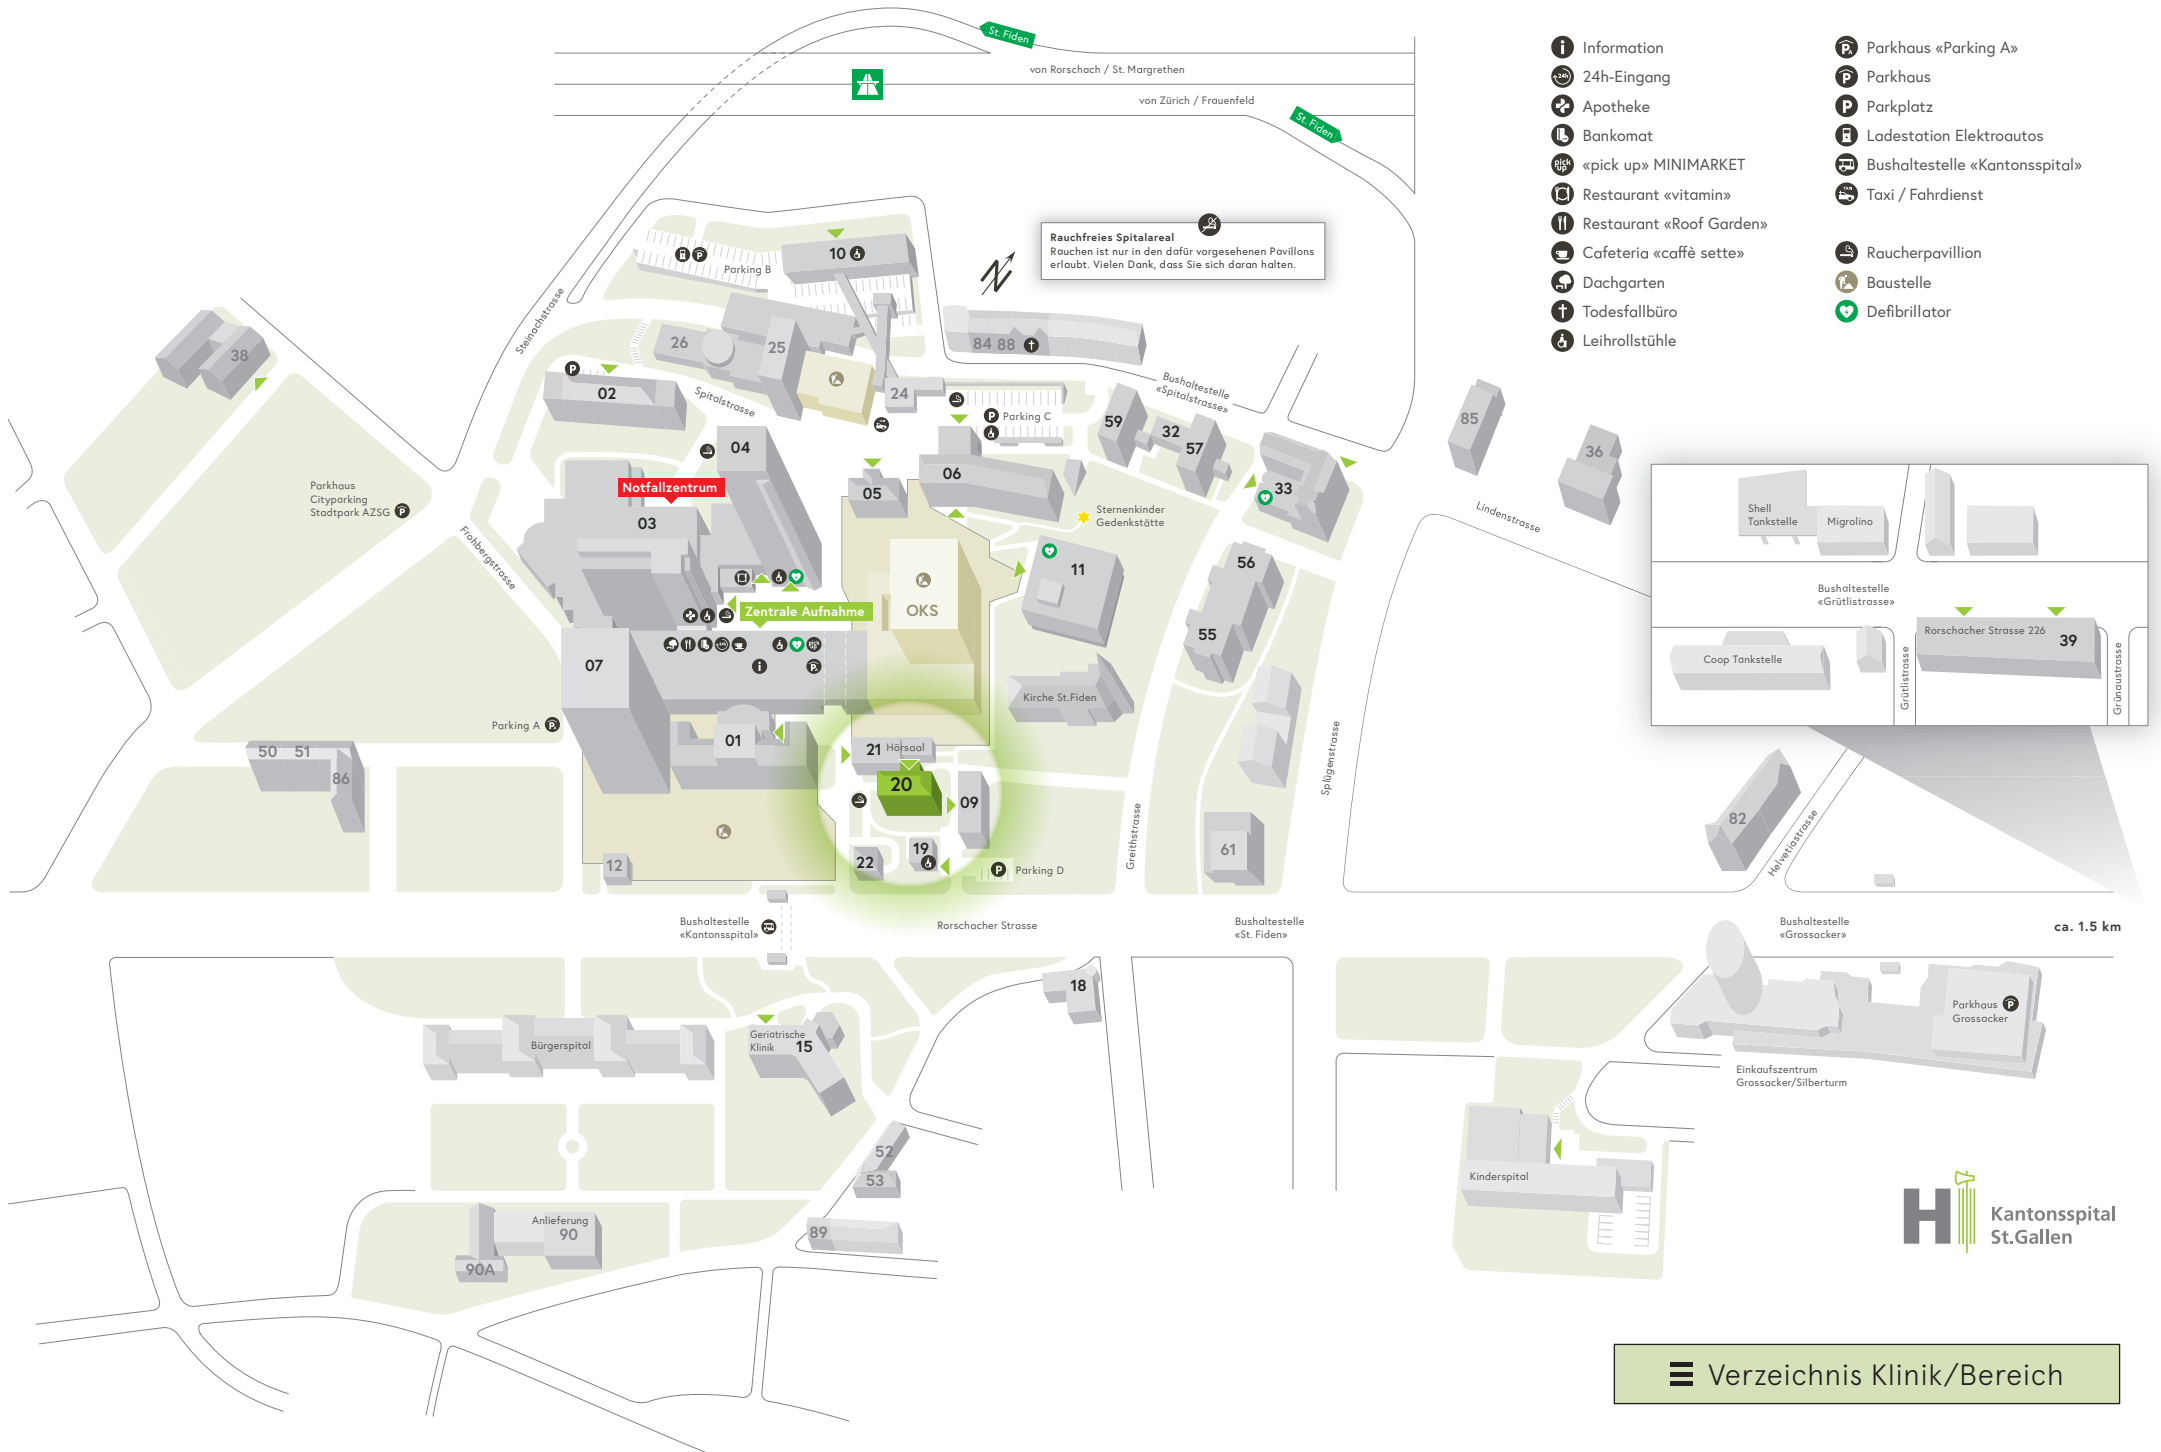

- Information
- 24h-Eingang
- Apotheke
- Bankomat
- «pick up» MINIMARKET
- Restaurant «vitamin»
- Restaurant «Roof Garden»
- Cafeteria «caffè sette»
- Dachgarten
- Todesfallbüro
- Leihrollstühle
- Parkhaus «Parking A»
- Parkhaus
- Parkplatz
- Ladestation Elektroautos
- Bushaltestelle «Kantonsspital»
- Taxi / Fahrdienst
- Raucherpavillon
- Baustelle
- Defibrillator

Rauchfreies Spitalareal
Rauchen ist nur in den dafür vorgesehenen Pavillons erlaubt. Vielen Dank, dass Sie sich daran halten.