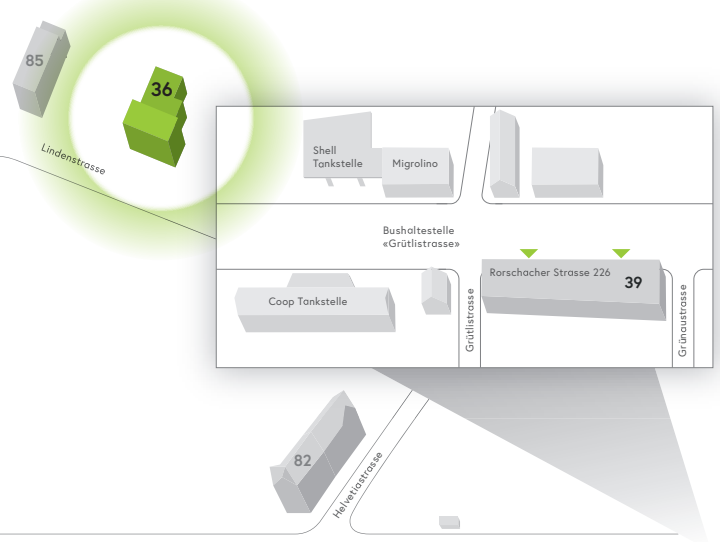

Rauchfreies Spitalareal
 Rauchen ist nur in den dafür vorgesehenen Pavillons erlaubt. Vielen Dank, dass Sie sich daran halten.

Shell Tankstelle Migrolino

Bushaltestelle «Grütlistrasse»

Coop Tankstelle Rorschacher Strasse 226 39

Grütlistrasse Grünaustrasse

ca. 1.5 km

Rauchfreies Spitalareal
 Rauchen ist nur in den dafür vorgesehenen Pavillons erlaubt. Vielen Dank, dass Sie sich daran halten.

- Information
- 24h-Eingang
- Apotheke
- Bankomat
- «pick up» MINIMARKET
- Restaurant «vitamin»
- Restaurant «Roof Garden»
- Cafeteria «caffè sette»
- Dachgarten
- Todesfallbüro
- Leihrollstühle
- Parkhaus «Parking A»
- Parkhaus
- Parkplatz
- Ladestation Elektroautos
- Bushaltestelle «Kantonsspital»
- Taxi / Fahrdienst
- Raucherpavillon
- Baustelle
- Defibrillator