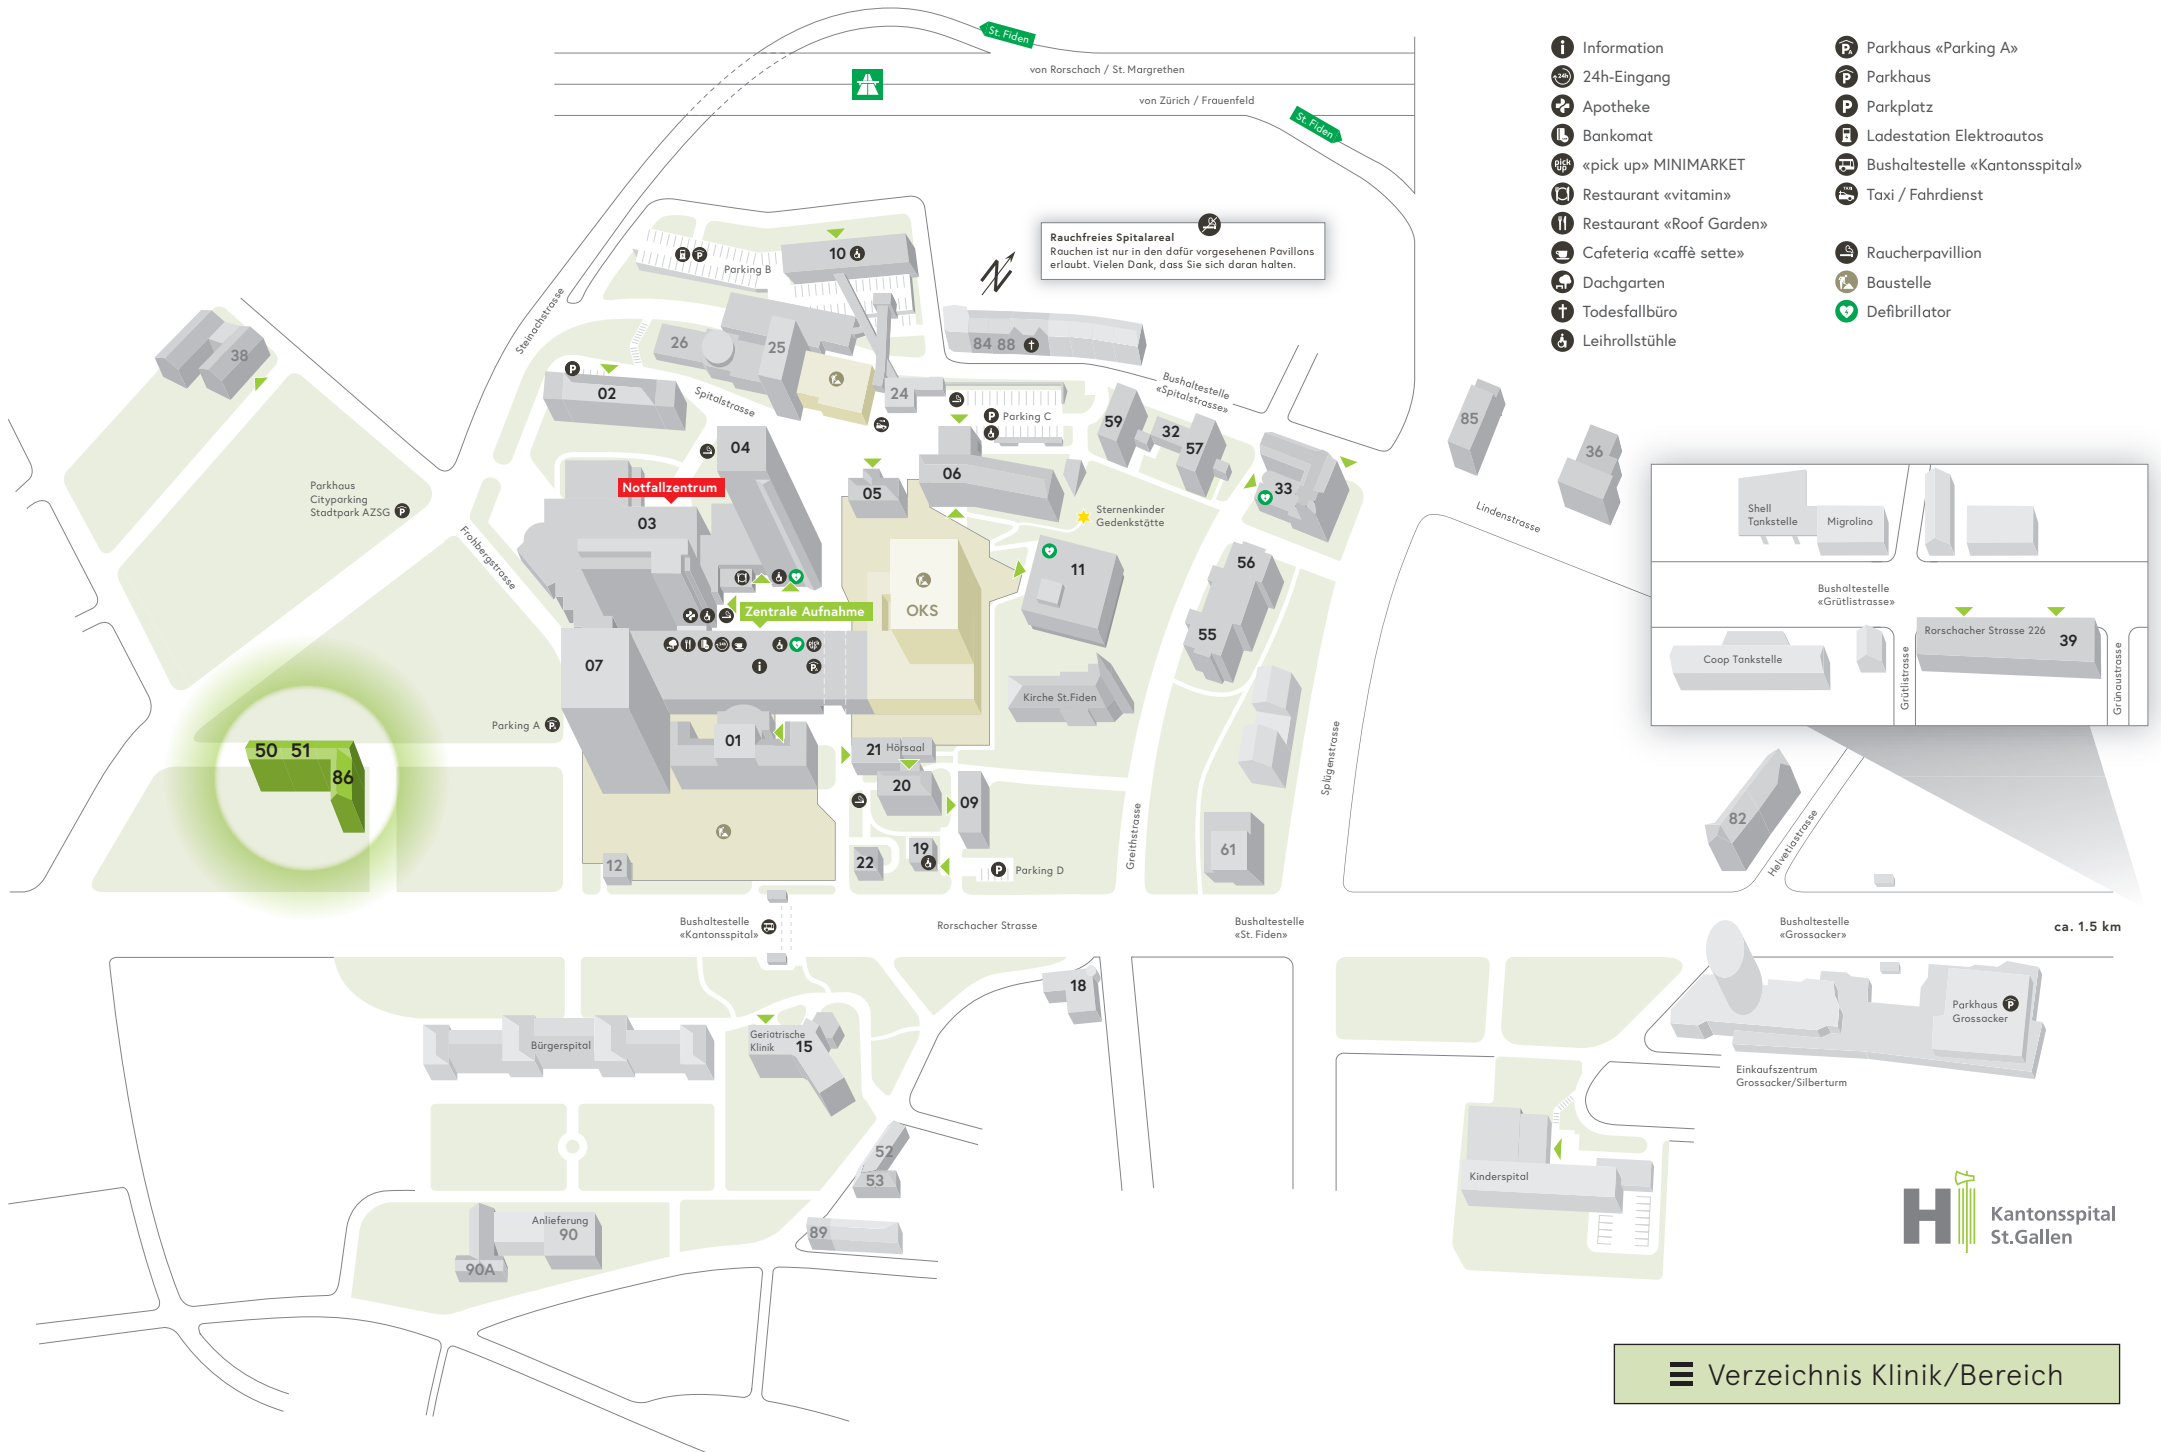

- Information
- 24h-Eingang
- Apotheke
- Bankomat
- «pick up» MINIMARKET
- Restaurant «vitamin»
- Restaurant «Roof Garden»
- Cafeteria «caffè sette»
- Dachgarten
- Todesfallbüro
- Leihrollstühle
- Parkhaus «Parking A»
- Parkhaus
- Parkplatz
- Ladestation Elektroautos
- Bushaltestelle «Kantonsspital»
- Taxi / Fahrdienst
- Raucherpavillon
- Baustelle
- Defibrillator

Rauchfreies Spitalareal
Rauchen ist nur in den dafür vorgesehenen Pavillons erlaubt. Vielen Dank, dass Sie sich daran halten.

Shell Tankstelle Migrolino

Bushaltestelle «Grütlistrasse»

Coop Tankstelle Rorschacher Strasse 226 39

Grütlistrasse Grünaustrasse