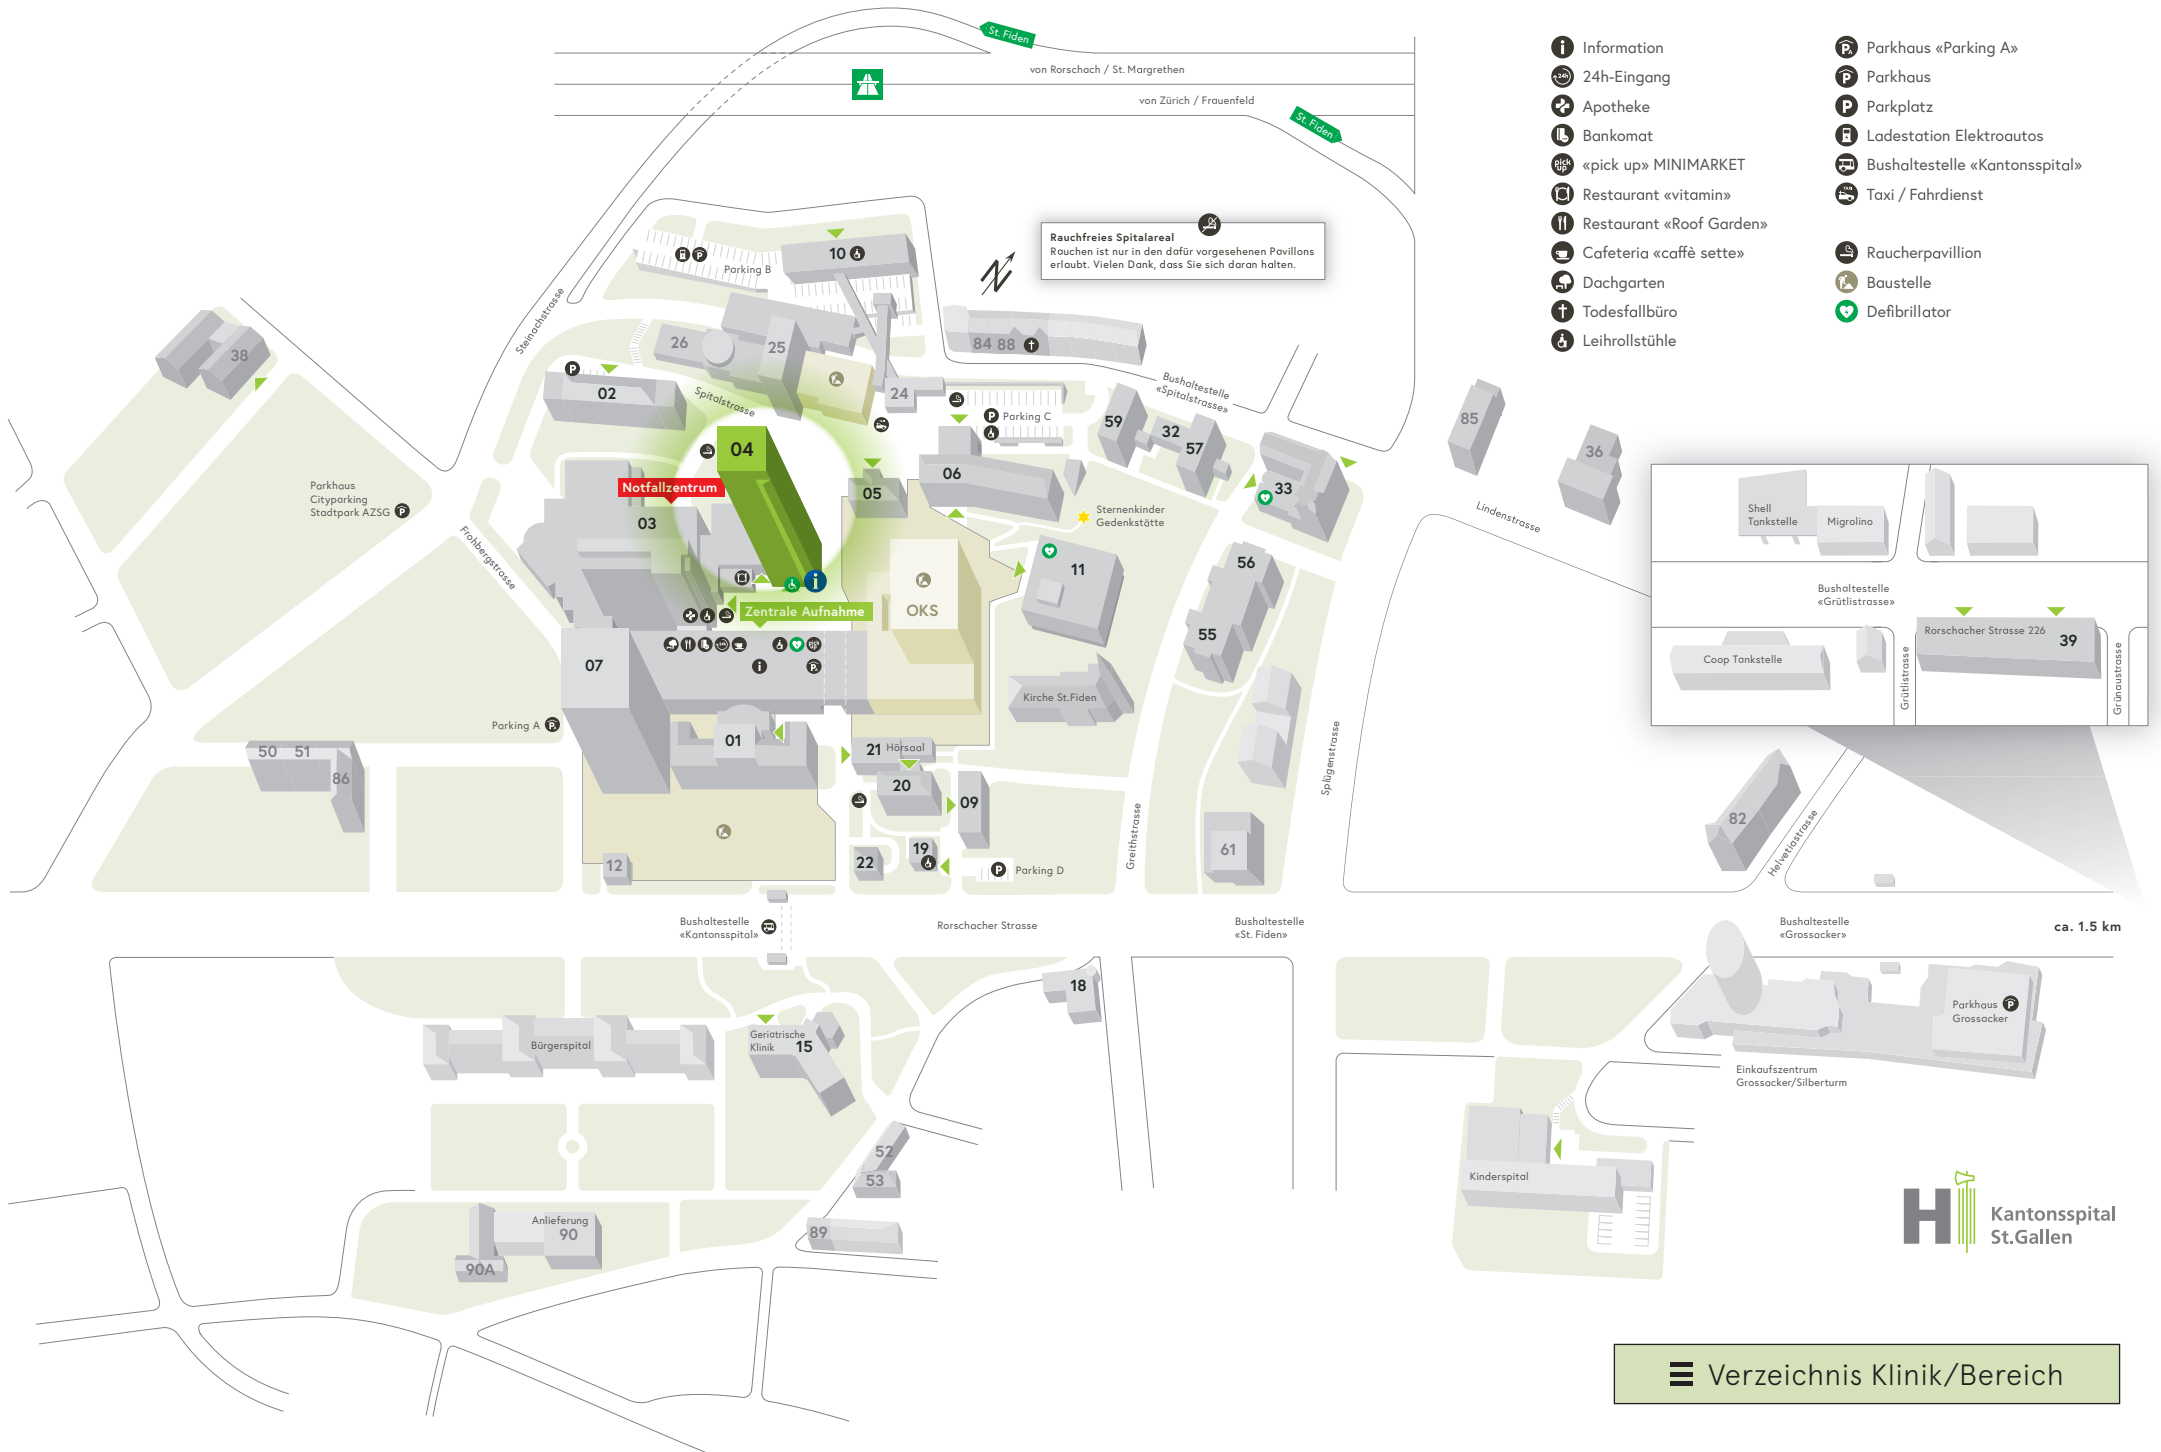

Rauchfreies Spitalareal
 Rauchen ist nur in den dafür vorgesehenen Pavillons erlaubt. Vielen Dank, dass Sie sich daran halten.

ca. 1.5 km

- Information
- 24h-Eingang
- Apotheke
- Bankomat
- «pick up» MINIMARKET
- Restaurant «vitamin»
- Restaurant «Roof Garden»
- Cafeteria «caffè sette»
- Dachgarten
- Todesfallbüro
- Leihrollstühle
- Parkhaus «Parking A»
- Parkhaus
- Parkplatz
- Ladestation Elektroautos
- Bushaltestelle «Kantonsspital»
- Taxi / Fahrdienst
- Raucherpavillon
- Baustelle
- Defibrillator