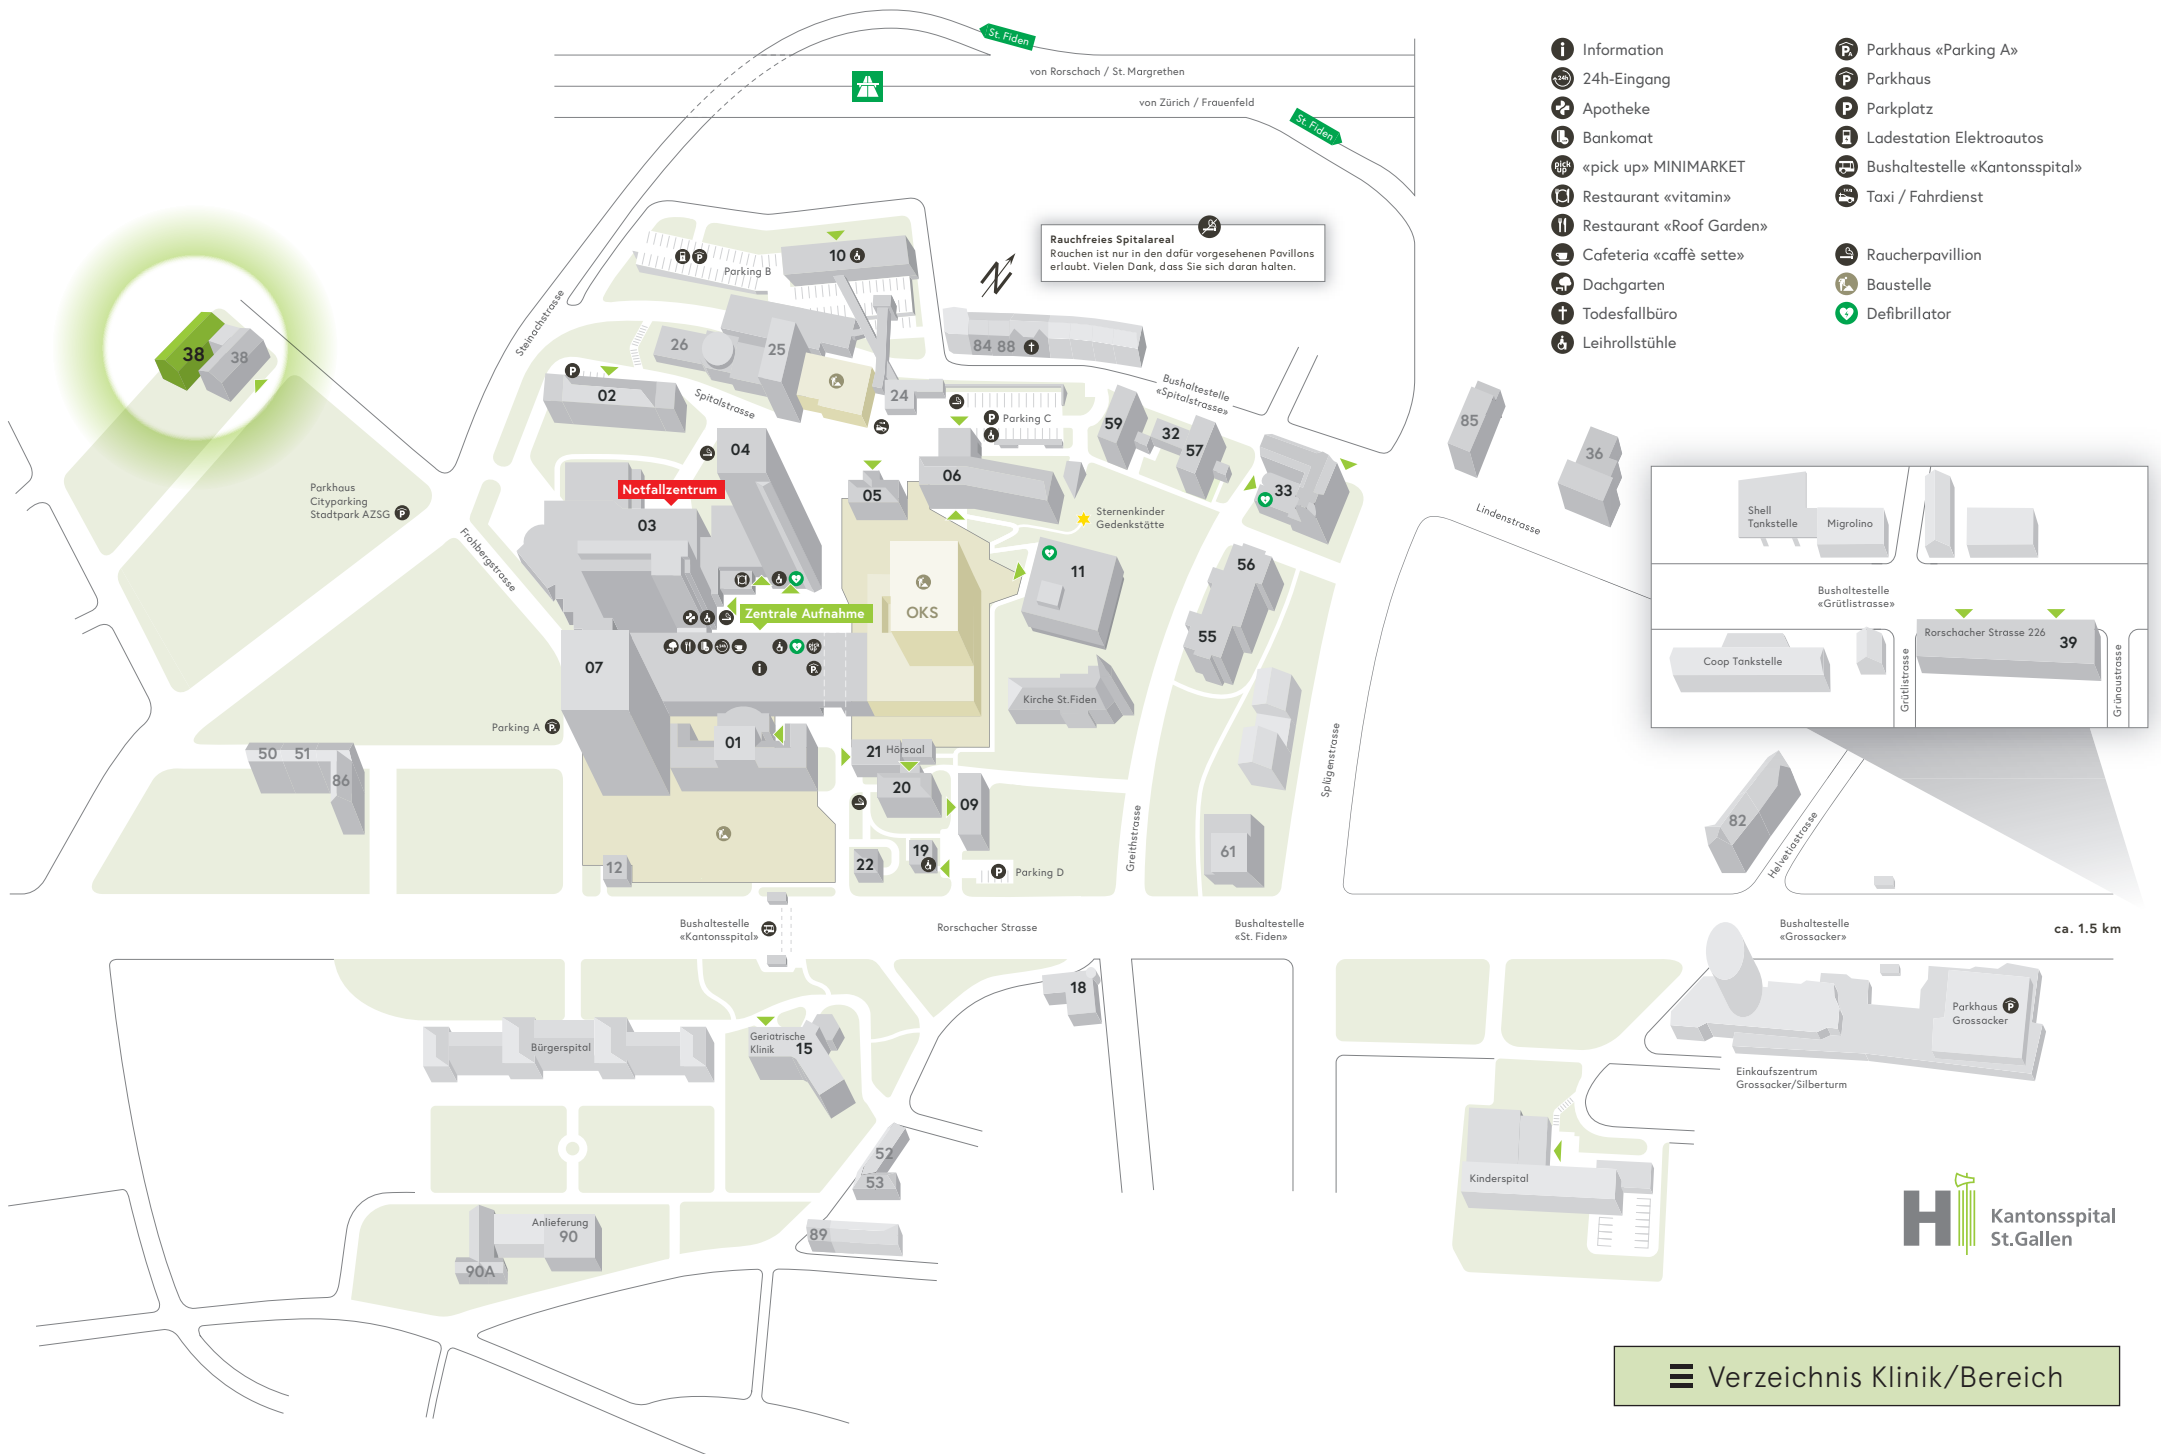

Grütlistrasse Grünaustrasse

ca. 1.5 km

Rauchfreies Spitalareal
 Rauchen ist nur in den dafür vorgesehenen Pavillons erlaubt. Vielen Dank, dass Sie sich daran halten.

- Information
- 24h-Eingang
- Apotheke
- Bankomat
- «pick up» MINIMARKET
- Restaurant «vitamin»
- Restaurant «Roof Garden»
- Cafeteria «caffè sette»
- Dachgarten
- Todesfallbüro
- Leihrollstühle
- Parkhaus «Parking A»
- Parkhaus
- Parkplatz
- Ladestation Elektroautos
- Bushaltestelle «Kantonsspital»
- Taxi / Fahrdienst
- Raucherpavillon
- Baustelle
- Defibrillator