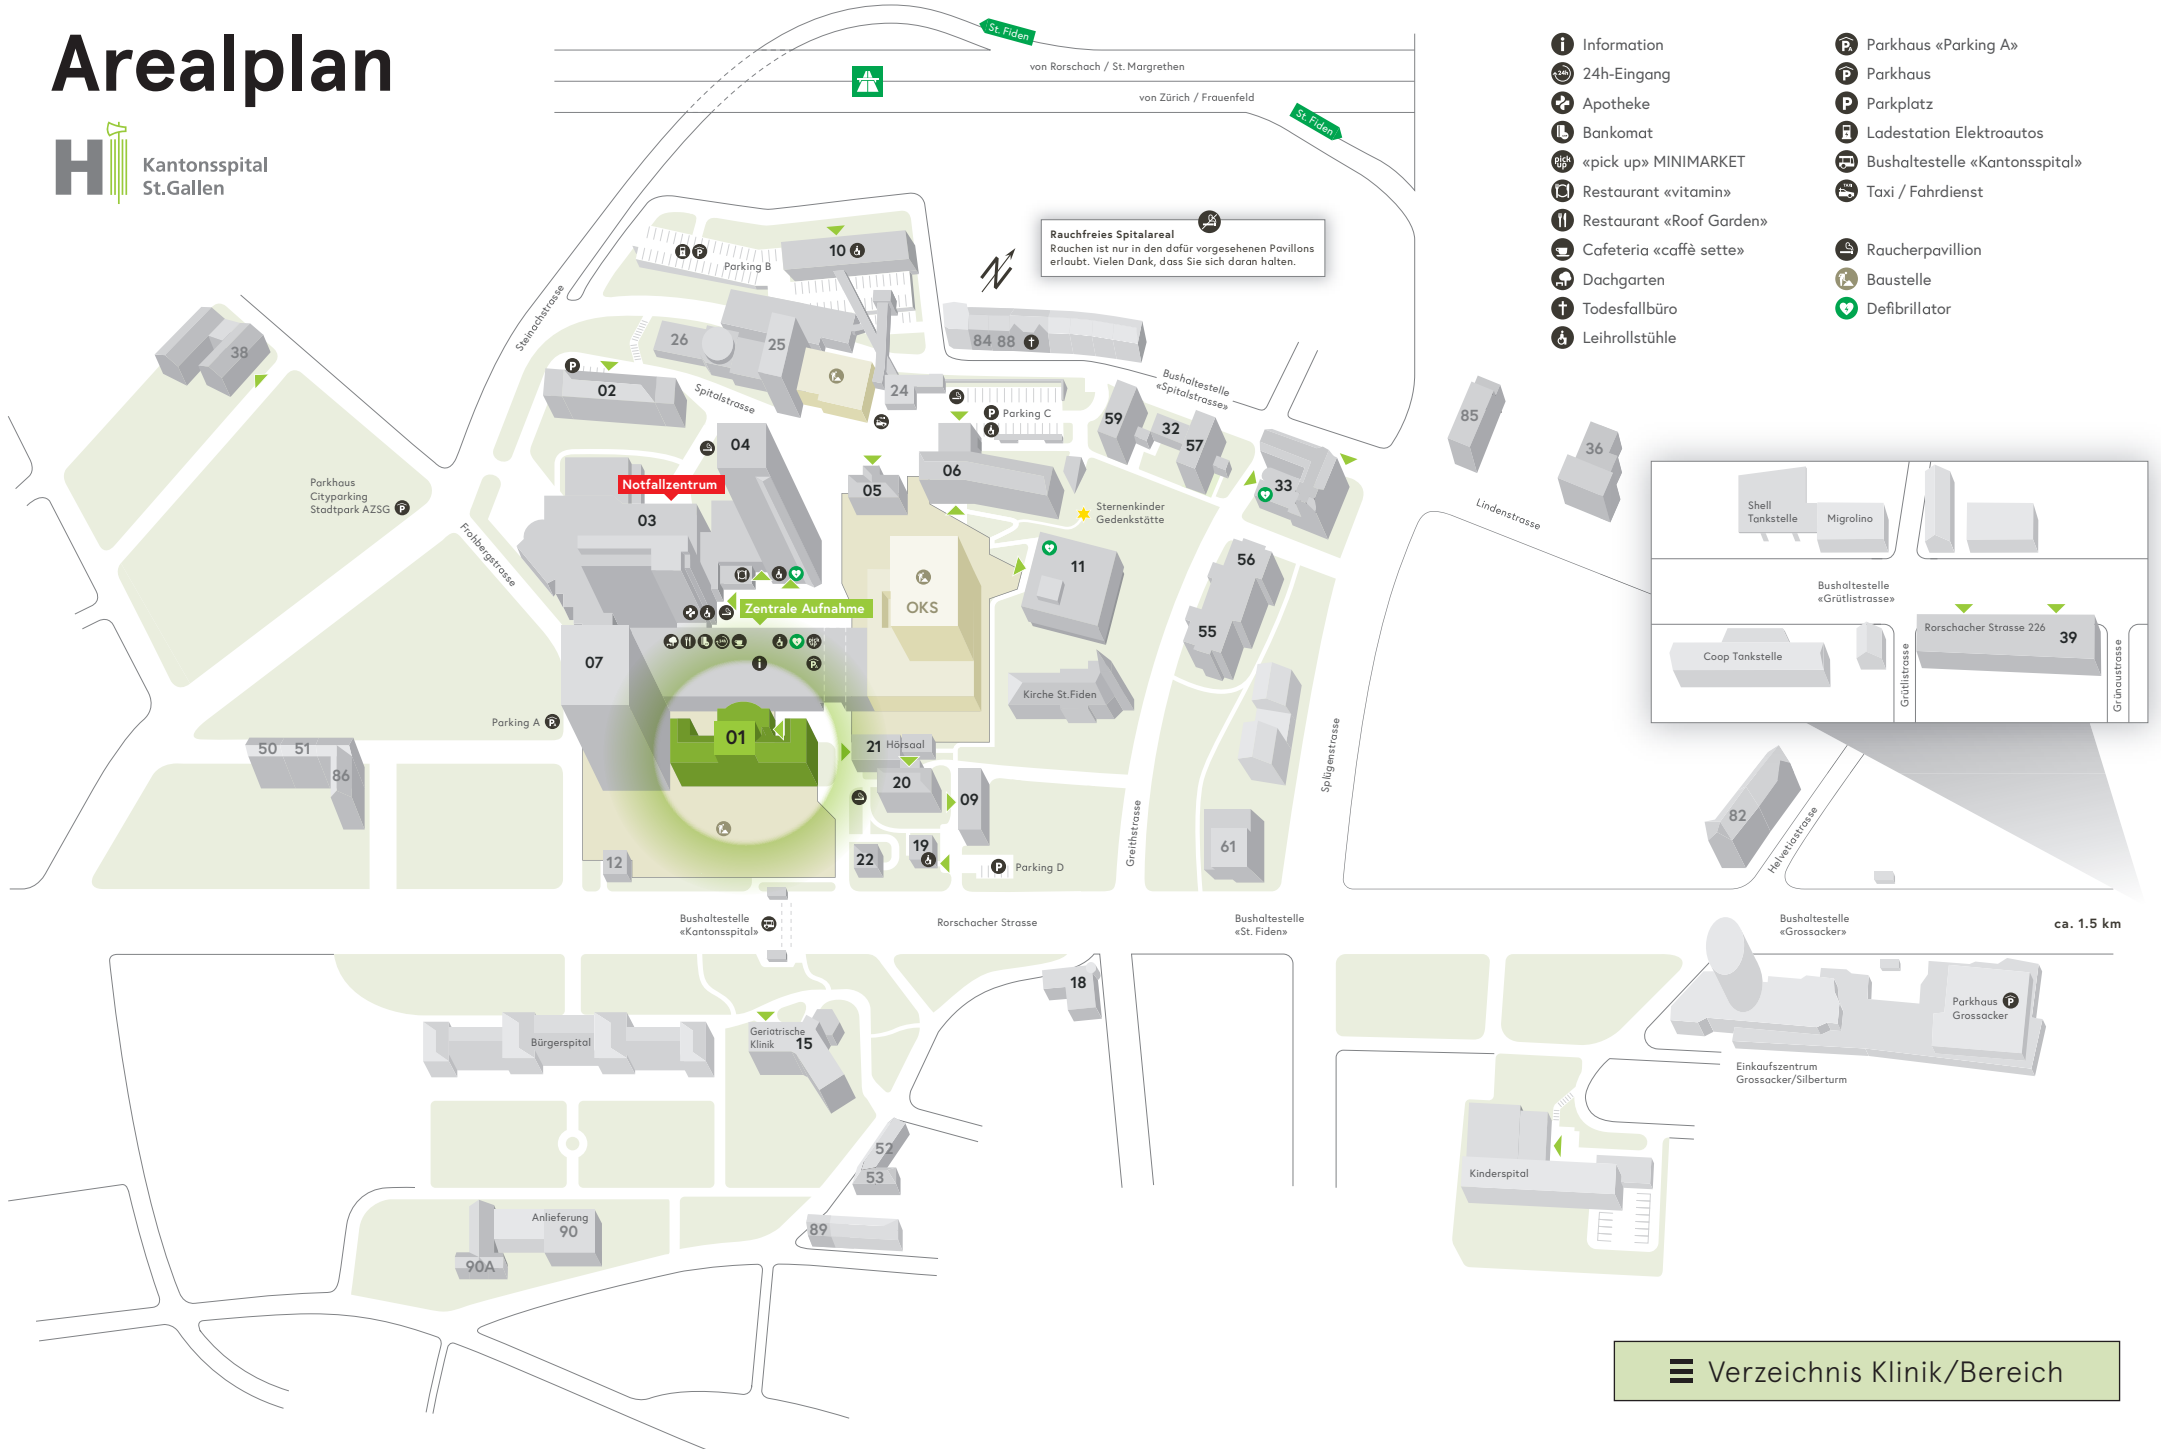

Arealplan

- Information
- 24h-Eingang
- Apotheke
- Bankomat
- «pick up» MINIMARKET
- Restaurant «vitamin»
- Restaurant «Roof Garden»
- Cafeteria «caffè sette»
- Dachgarten
- Todesfallbüro
- Leihrollstühle
- Parkhaus «Parking A»
- Parkhaus
- Parkplatz
- Ladestation Elektroautos
- Bushaltestelle «Kantonsspital»
- Taxi / Fahrdienst
- Raucherpavillon
- Baustelle
- Defibrillator

Rauchfreies Spitalareal
Rauchen ist nur in den dafür vorgesehenen Pavillons erlaubt. Vielen Dank, dass Sie sich daran halten.