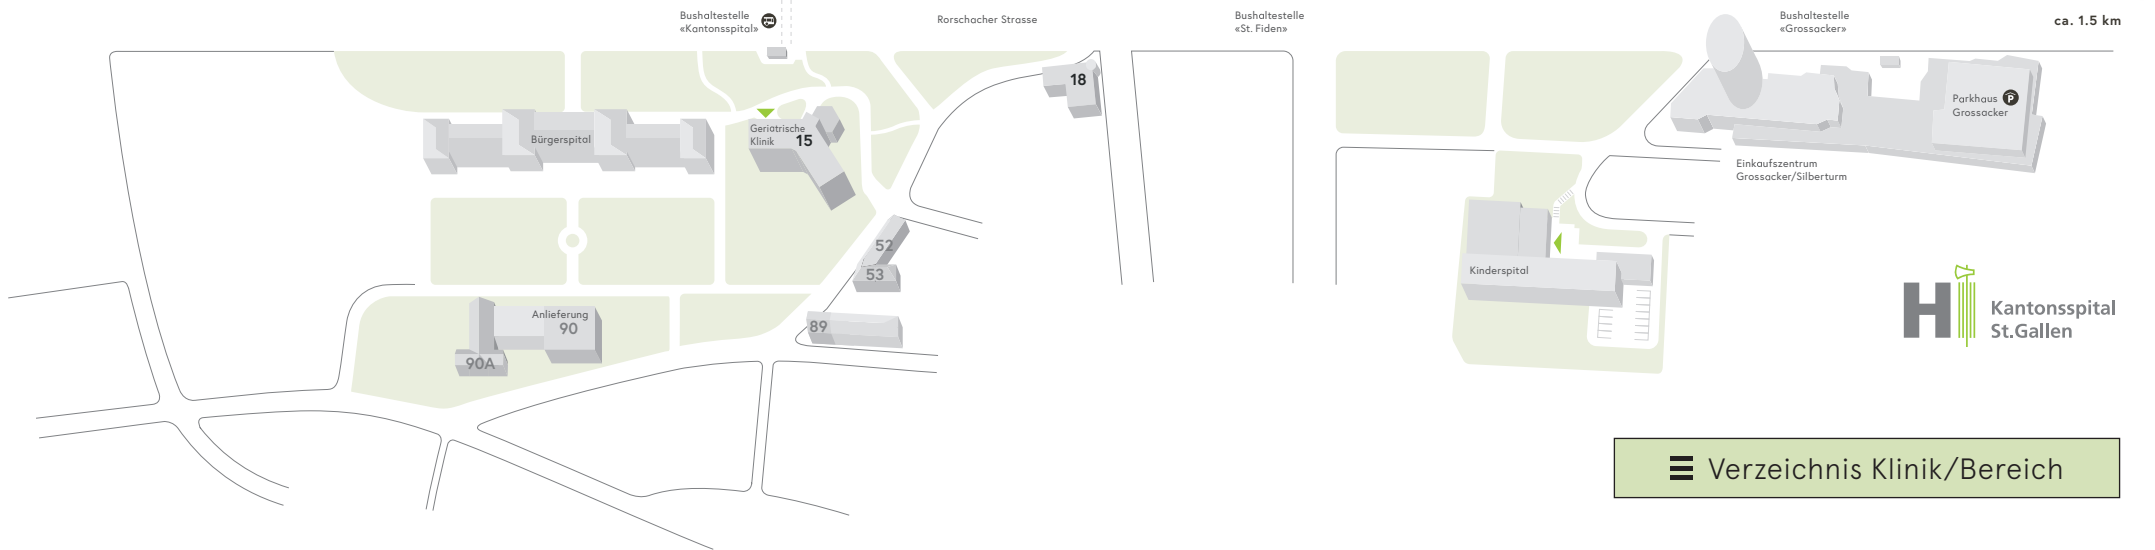

Rauchfreies Spitalareal
 Rauchen ist nur in den dafür vorgesehenen Pavillons erlaubt. Vielen Dank, dass Sie sich daran halten.

Shell Tankstelle Migrolino

Bushaltestelle «Grütlistrasse»

Coop Tankstelle Rorschacher Strasse 226 39

Grütlistrasse Grünaustrasse

ca. 1.5 km

Rauchfreies Spitalareal
 Rauchen ist nur in den dafür vorgesehenen Pavillons erlaubt. Vielen Dank, dass Sie sich daran halten.

- Information
- 24h-Eingang
- Apotheke
- Bankomat
- «pick up» MINIMARKET
- Restaurant «vitamin»
- Restaurant «Roof Garden»
- Cafeteria «caffè sette»
- Dachgarten
- Todesfallbüro
- Leihrollstühle
- Parkhaus «Parking A»
- Parkhaus
- Parkplatz
- Ladestation Elektroautos
- Bushaltestelle «Kantonsspital»
- Taxi / Fahrdienst
- Raucherpavillon
- Baustelle
- Defibrillator