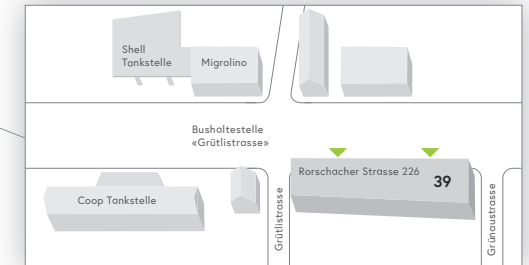

- Information
- 24h-Eingang
- Apotheke
- Bankomat
- «pick up» MINIMARKET
- Restaurant «vitamin»
- Restaurant «Roof Garden»
- Cafeteria «caffè sette»
- Dachgarten
- Todesfallbüro
- Leihrollstühle
- Parkhaus «Parking A»
- Parkhaus
- Parkplatz
- Ladestation Elektroautos
- Bushaltestelle «Kantonsspital»
- Taxi / Fahrdienst
- Raucherpavillon
- Baustelle
- Defibrillator

Rauchfreies Spitalareal
Rauchen ist nur in den dafür vorgesehenen Pavillons erlaubt. Vielen Dank, dass Sie sich daran halten.