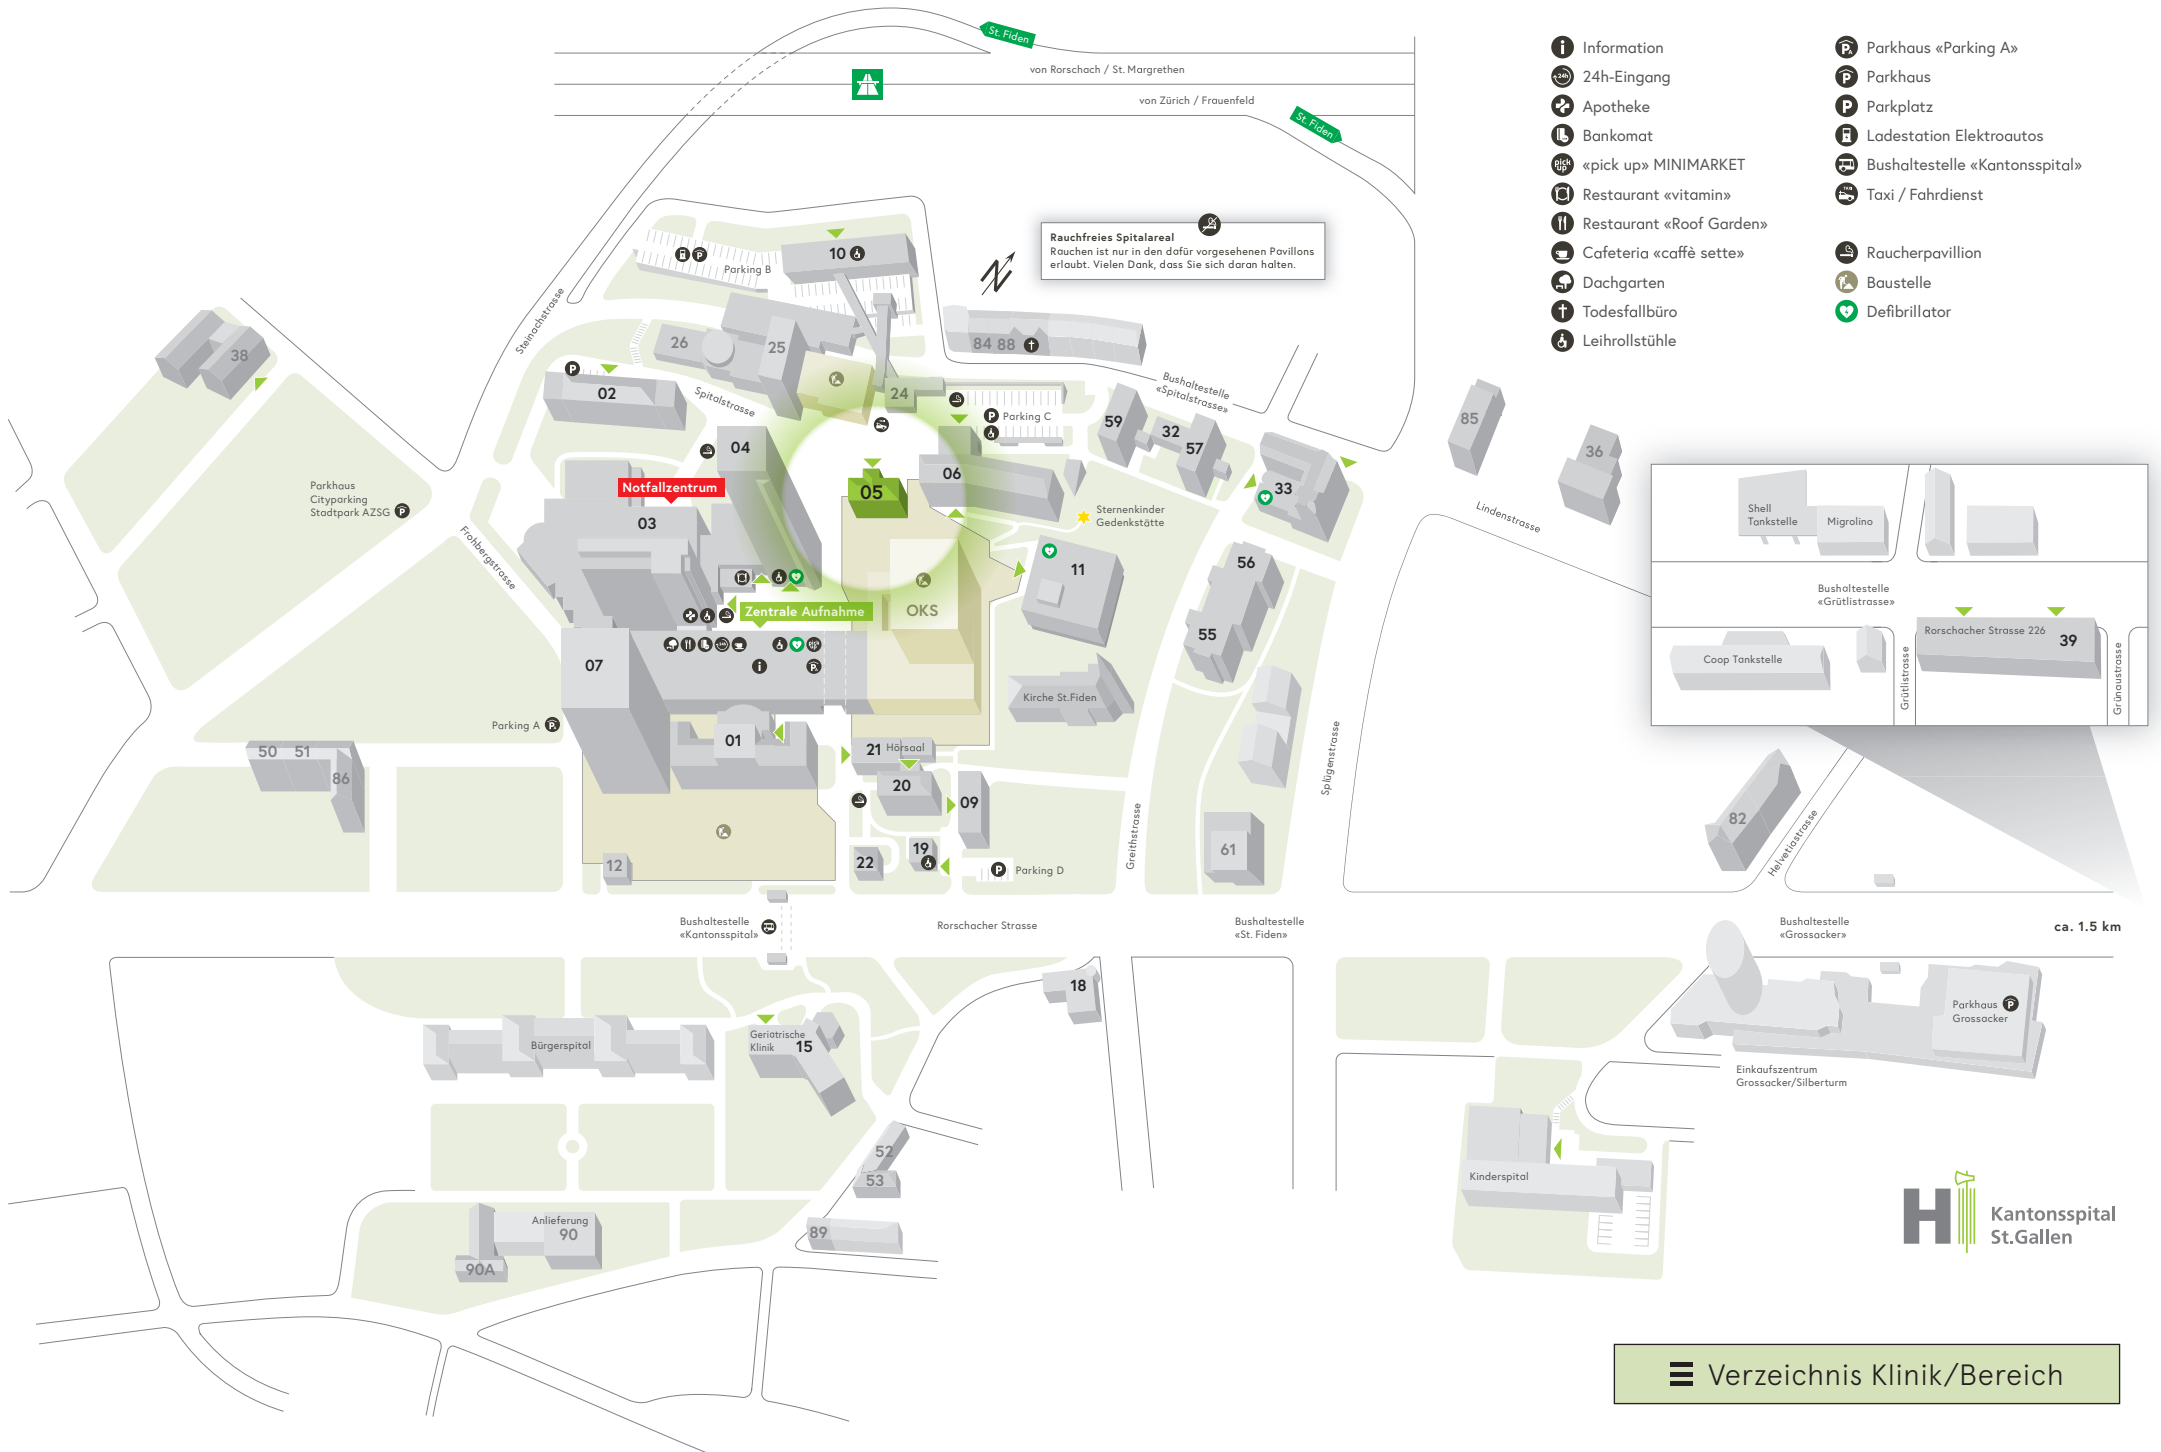

- Information
- 24h-Eingang
- Apotheke
- Bankomat
- «pick up» MINIMARKET
- Restaurant «vitamin»
- Restaurant «Roof Garden»
- Cafeteria «caffè sette»
- Dachgarten
- Todesfallbüro
- Leihrollstühle
- Parkhaus «Parking A»
- Parkhaus
- Parkplatz
- Ladestation Elektroautos
- Bushaltestelle «Kantonsspital»
- Taxi / Fahrdienst
- Raucherpavillon
- Baustelle
- Defibrillator

Rauchfreies Spitalareal
Rauchen ist nur in den dafür vorgesehenen Pavillons erlaubt. Vielen Dank, dass Sie sich daran halten.