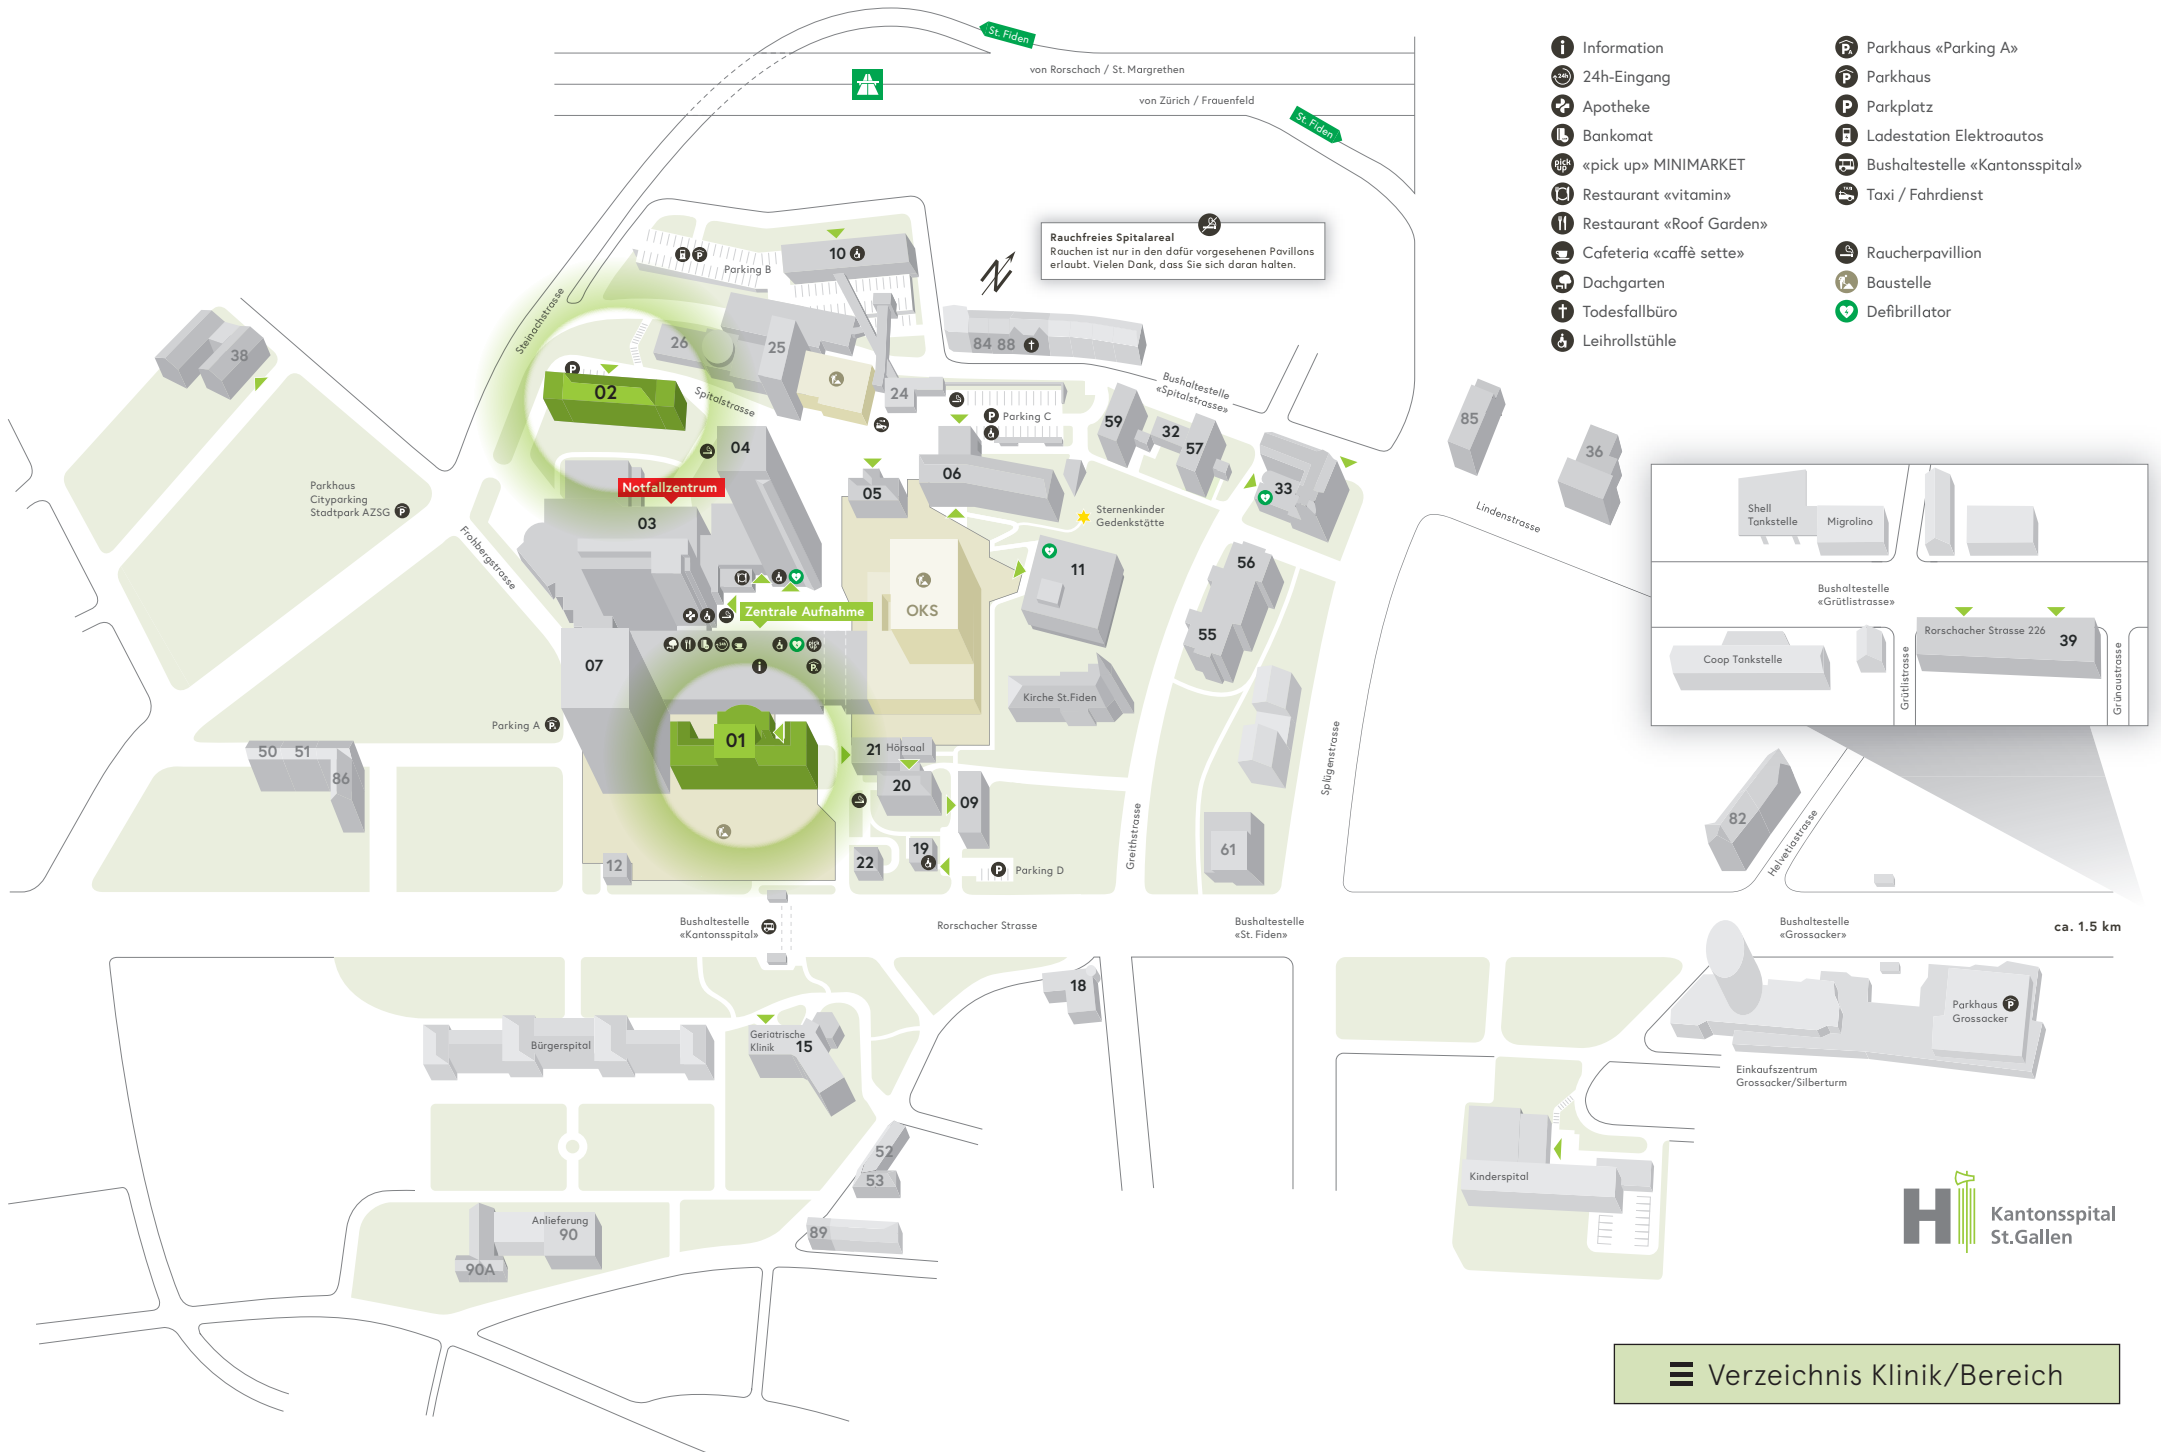

- Information
- 24h-Eingang
- Apotheke
- Bankomat
- «pick up» MINIMARKET
- Restaurant «vitamin»
- Restaurant «Roof Garden»
- Cafeteria «caffè sette»
- Dachgarten
- Todesfallbüro
- Leihrollstühle
- Parkhaus «Parking A»
- Parkhaus
- Parkplatz
- Ladestation Elektroautos
- Bushaltestelle «Kantonsspital»
- Taxi / Fahrdienst
- Raucherpavillon
- Baustelle
- Defibrillator

Rauchfreies Spitalareal
Rauchen ist nur in den dafür vorgesehenen Pavillons erlaubt. Vielen Dank, dass Sie sich daran halten.