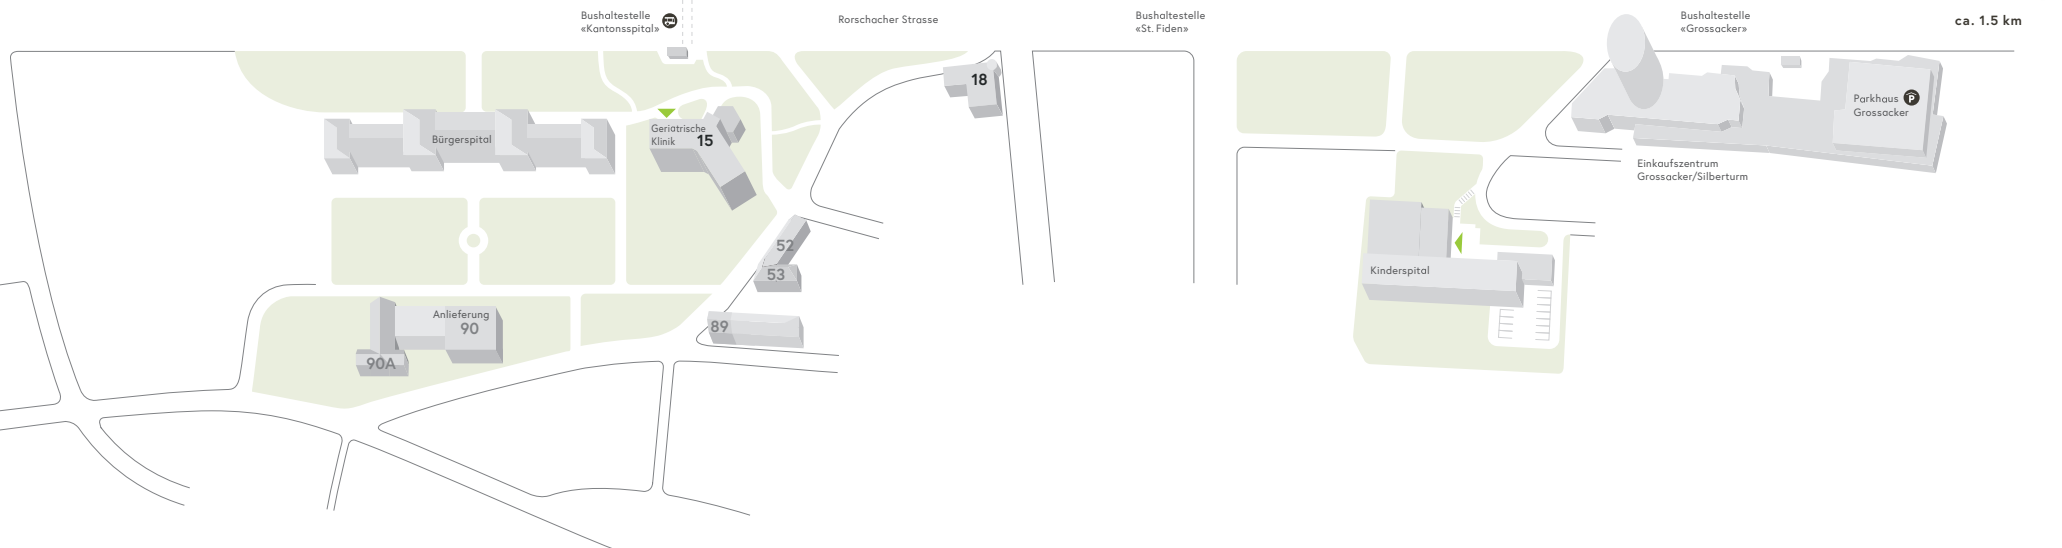

Arealplan

- Information
- 24h-Eingang
- Apotheke
- Bankomat
- «pick up» MINIMARKET
- Restaurant «vitamin»
- Restaurant «Roof Garden»
- Cafeteria «caffè sette»
- Dachgarten
- Todesfallbüro
- Leihrollstühle
- Parkhaus «Parking A»
- Parkhaus
- Parkplatz
- Ladestation Elektroautos
- Bushaltestelle «Kantonsspital»
- Taxi / Fahrdienst
- Raucherpavillon
- Baustelle
- Defibrillator

Klinik/Bereich

Haus

Klick auf Klinik/Bereich, um zum entsprechenden Haus auf dem Arealplan zu gelangen

Allgemeine Innere Medizin	01 / 02 / 04
Anästhesiologie	25
Angiologie	07
Augenklinik	
Interdisziplinäre Tagesklinik	07
Ambulatorium	04
Beckenbodenzentrum	06
Brustzentrum	06
Campus-Apotheke	03
Chirurgie	
Interdisziplinäre Tagesklinik	07
Ambulatorium	03
Clinical Trials Unit CTU (Bedastrasse 1)	89
Dermatologie/ Venerologie / Allergologie	
Interdisziplinäre Tagesklinik	07
Ambulatorium	20
Diabetes-/Ernährungsberatung	10
Endokrinologie/Diabetologie/Osteologie	10
Frauenklinik	06
Gastroenterologie/Hepatology	
Ambulatorium	01
Tagesklinik Interventionelles Zentrum	07
Geburtshilfe	06
Gefässchirurgie	
Interdisziplinäre Tagesklinik	07
Ambulatorium	07
Ostschweizer Gefässzentrum	
Interdisziplinäre Tagesklinik	07
Ambulatorium	07
Hals-, Nasen-, Ohrenklinik	
Ambulatorium	04
Interdisziplinäre Tagesklinik	07
Haus 18	18
Haus 36 (Lindenstrasse 63)	36
Haus 38 (Eingang: Notkerstrasse 42)	38
Haus 38 (Eingang: Bürglistrasse 11)	38
Haus 39 (Rorschacher Strasse 226)	39
Haus 59	59
Haus 82	82
Haus 85	85
Haus 90	90
Haus 90a	90a
Hepatology	01
Hämodialyse	10
Interdisziplinäre Tagesklinik	07
Impfsprechstunde	20
Infektiologie, Infektionsprävention und Reisemedizin	20 / 22