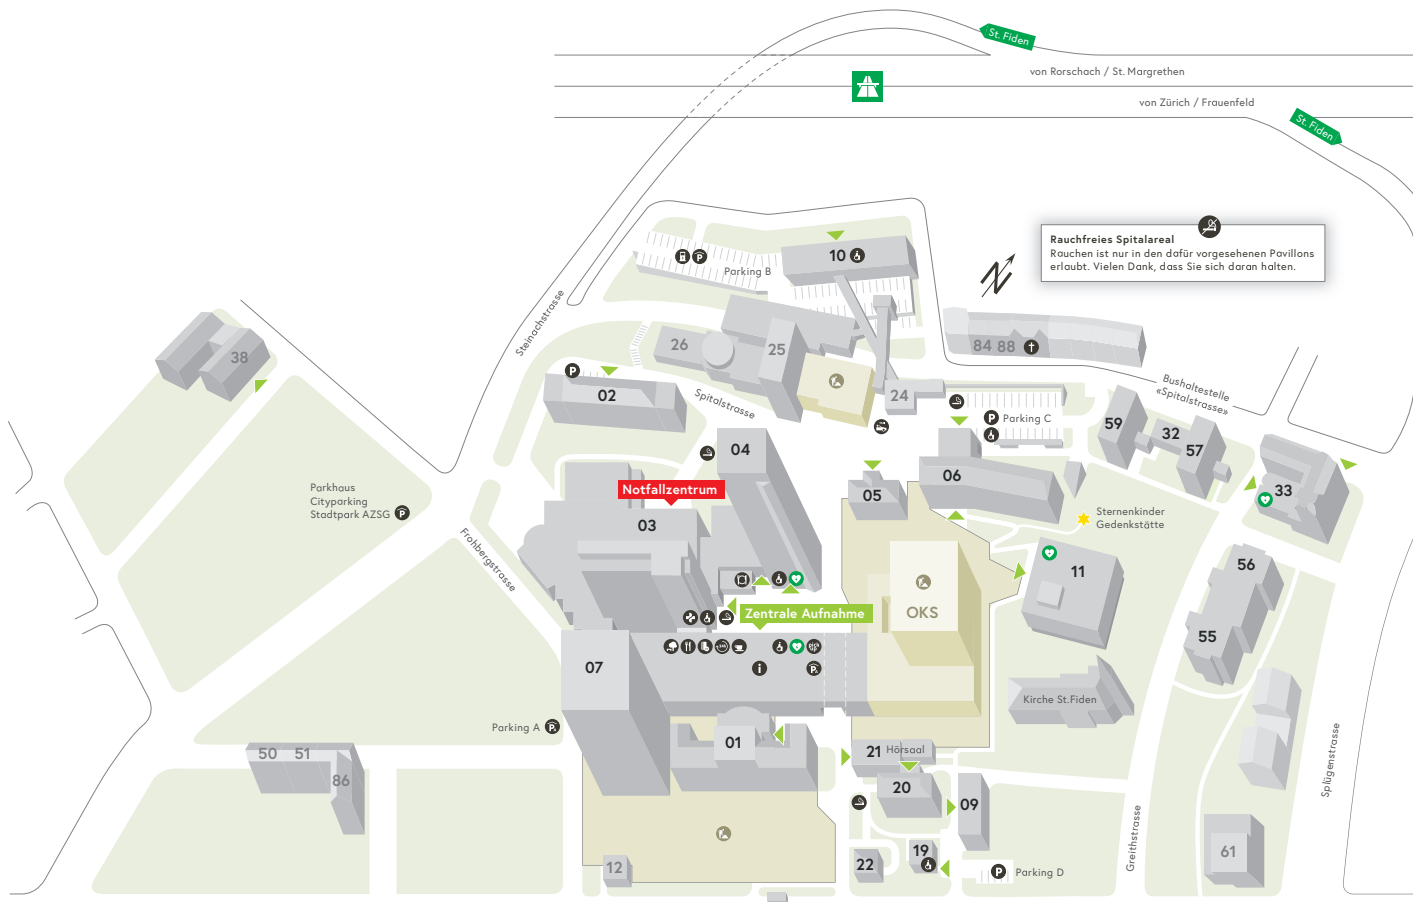

Rauchfreies Spitalareal
Rauchen ist nur in den dafür vorgesehenen Pavillons erlaubt. Vielen Dank, dass Sie sich daran halten.

- Information
- 24h-Eingang
- Apotheke
- Bankomat
- «pick up» MINIMARKET
- Restaurant «vitamin»
- Restaurant «Roof Garden»
- Cafeteria «caffè sette»
- Dachgarten
- Todesfallbüro
- Leihrollstühle
- Parkhaus «Parking A»
- Parkhaus
- Parkplatz
- Ladestation Elektroautos
- Bushaltestelle «Kantonsspital»
- Taxi / Fahrdienst
- Raucherpavillon
- Baustelle
- Defibrillator