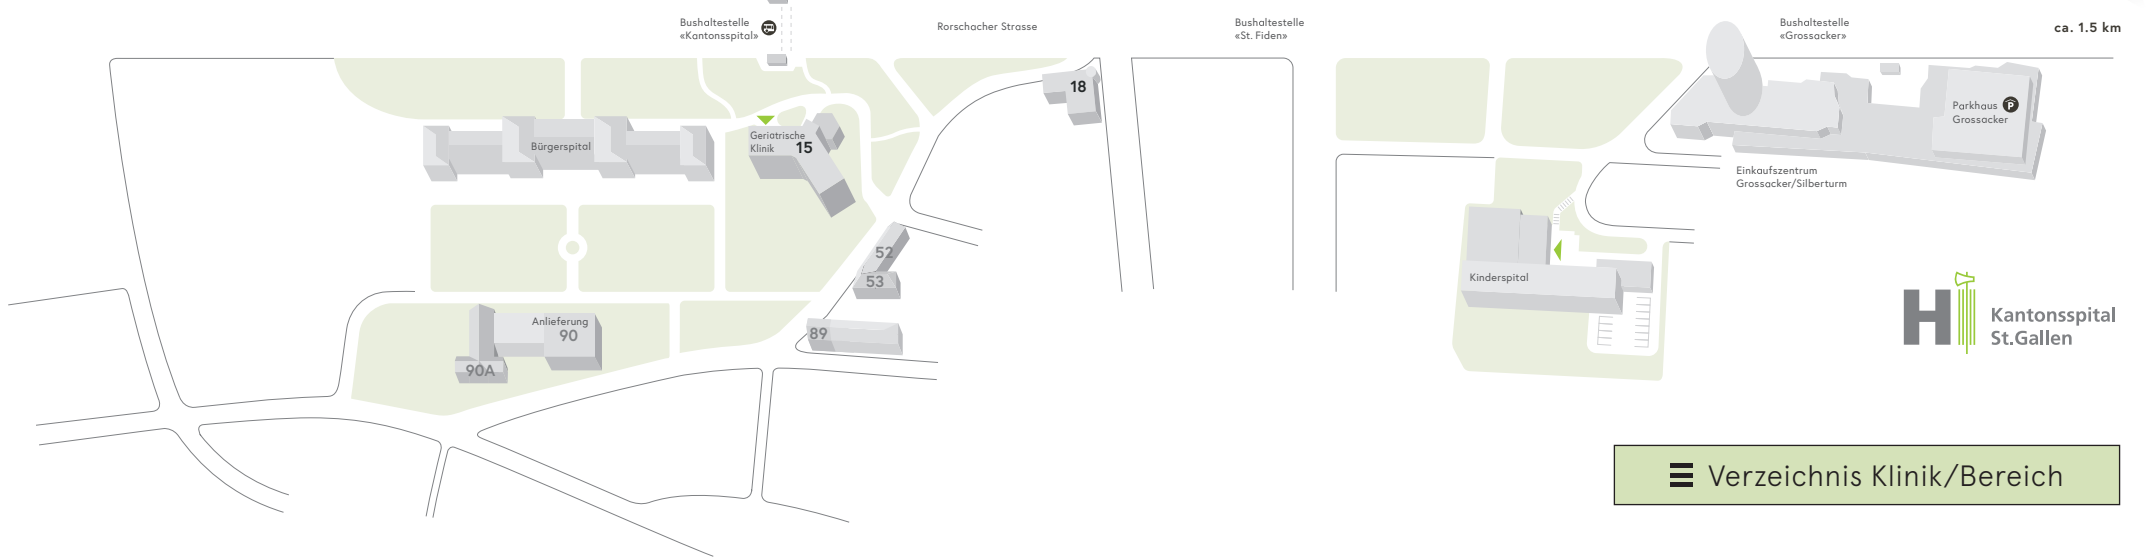

- Information
- 24h-Eingang
- Apotheke
- Bankomat
- «pick up» MINIMARKET
- Restaurant «vitamin»
- Restaurant «Roof Garden»
- Cafeteria «caffè sette»
- Dachgarten
- Todesfallbüro
- Leihrollstühle
- Parkhaus «Parking A»
- Parkhaus
- Parkplatz
- Ladestation Elektroautos
- Bushaltestelle «Kantonsspital»
- Taxi / Fahrdienst
- Raucherpavillon
- Baustelle
- Defibrillator

Rauchfreies Spitalareal
Rauchen ist nur in den dafür vorgesehenen Pavillons erlaubt. Vielen Dank, dass Sie sich daran halten.