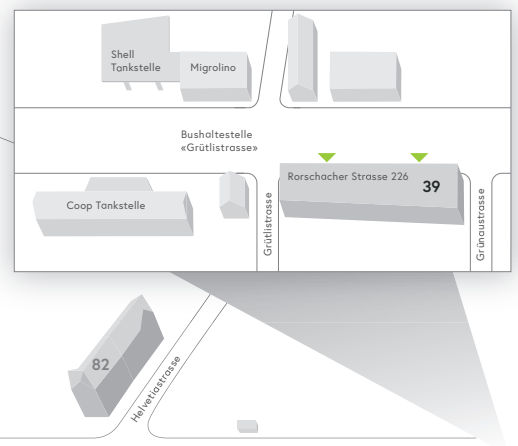

Arealplan

- Information
- 24h-Eingang
- Apotheke
- Bankomat
- «pick up» MINIMARKET
- Restaurant «vitamin»
- Restaurant «Roof Garden»
- Cafeteria «caffè sette»
- Dachgarten
- Todesfallbüro
- Leihrollstühle
- Parkhaus «Parking A»
- Parkhaus
- Parkplatz
- Ladestation Elektroautos
- Bushaltestelle «Kantonsspital»
- Taxi / Fahrdienst
- Raucherpavillon
- Baustelle
- Defibrillator

Rauchfreies Spitalareal
 Rauchen ist nur in den dafür vorgesehenen Pavillons erlaubt. Vielen Dank, dass Sie sich daran halten.

Verzeichnis Klinik/Bereich

- Information
- 24h-Eingang
- Apotheke
- Bankomat
- «pick up» MINIMARKET
- Restaurant «vitamin»
- Restaurant «Roof Garden»
- Cafeteria «caffè sette»
- Dachgarten
- Todesfallbüro
- Leihrollstühle
- Parkhaus «Parking A»
- Parkhaus
- Parkplatz
- Ladestation Elektroautos
- Bushaltestelle «Kantonsspital»
- Taxi / Fahrdienst
- Raucherpavillon
- Baustelle
- Defibrillator

Rauchfreies Spitalareal
 Rauchen ist nur in den dafür vorgesehenen Pavillons erlaubt. Vielen Dank, dass Sie sich daran halten.

ca. 1.5 km

- Information
- 24h-Eingang
- Apotheke
- Bankomat
- «pick up» MINIMARKET
- Restaurant «vitamin»
- Restaurant «Roof Garden»
- Cafeteria «caffè sette»
- Dachgarten
- Todesfallbüro
- Leihrollstühle
- Parkhaus «Parking A»
- Parkhaus
- Parkplatz
- Ladestation Elektroautos
- Bushaltestelle «Kantonsspital»
- Taxi / Fahrdienst
- Raucherpavillon
- Baustelle
- Defibrillator