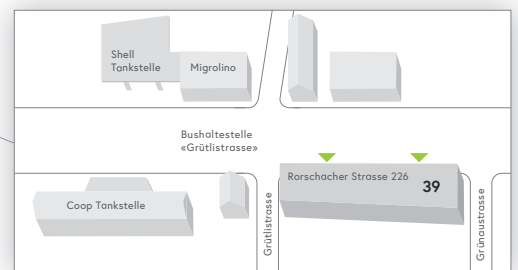

- Information
- 24h-Eingang
- Apotheke
- Bankomat
- «pick up» MINIMARKET
- Restaurant «vitamin»
- Restaurant «Roof Garden»
- Cafeteria «caffè sette»
- Dachgarten
- Todesfallbüro
- Leihrollstühle
- Parkhaus «Parking A»
- Parkhaus
- Parkplatz
- Ladestation Elektroautos
- Bushaltestelle «Kantonsspital»
- Taxi / Fahrdienst
- Raucherpavillon
- Baustelle
- Defibrillator

Rauchfreies Spitalareal
Rauchen ist nur in den dafür vorgesehenen Pavillons erlaubt. Vielen Dank, dass Sie sich daran halten.