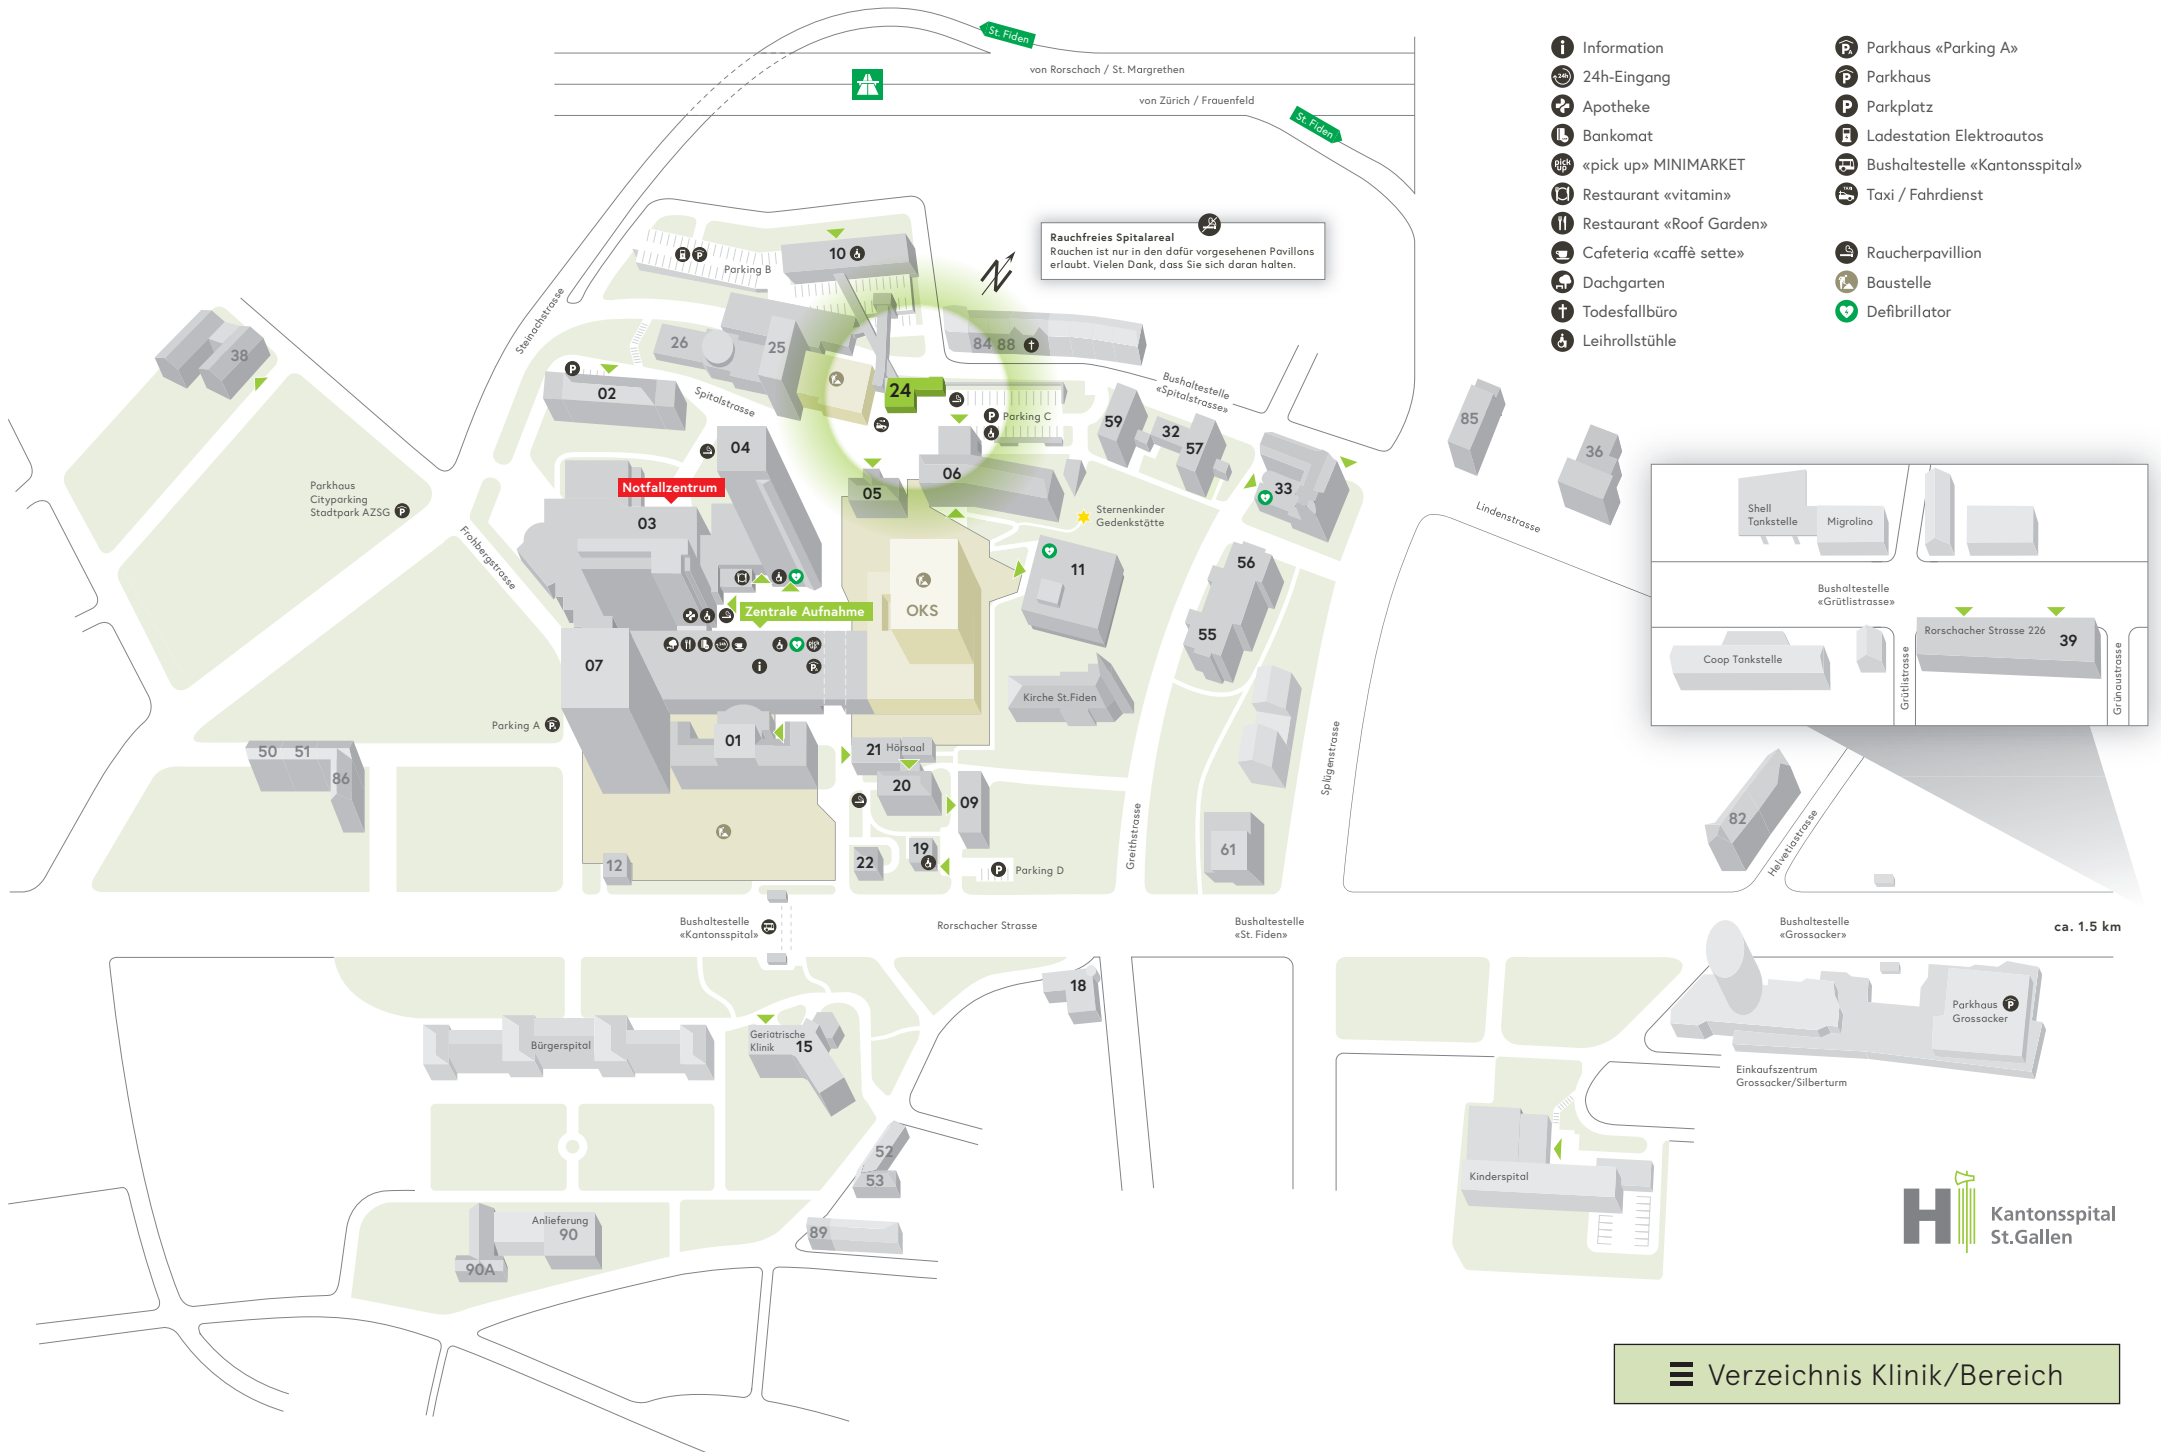

- Information
- 24h-Eingang
- Apotheke
- Bankomat
- «pick up» MINIMARKET
- Restaurant «vitamin»
- Restaurant «Roof Garden»
- Cafeteria «caffè sette»
- Dachgarten
- Todesfallbüro
- Leihrollstühle
- Parkhaus «Parking A»
- Parkhaus
- Parkplatz
- Ladestation Elektroautos
- Bushaltestelle «Kantonsspital»
- Taxi / Fahrdienst
- Raucherpavillon
- Baustelle
- Defibrillator

Rauchfreies Spitalareal
Rauchen ist nur in den dafür vorgesehenen Pavillons erlaubt. Vielen Dank, dass Sie sich daran halten.