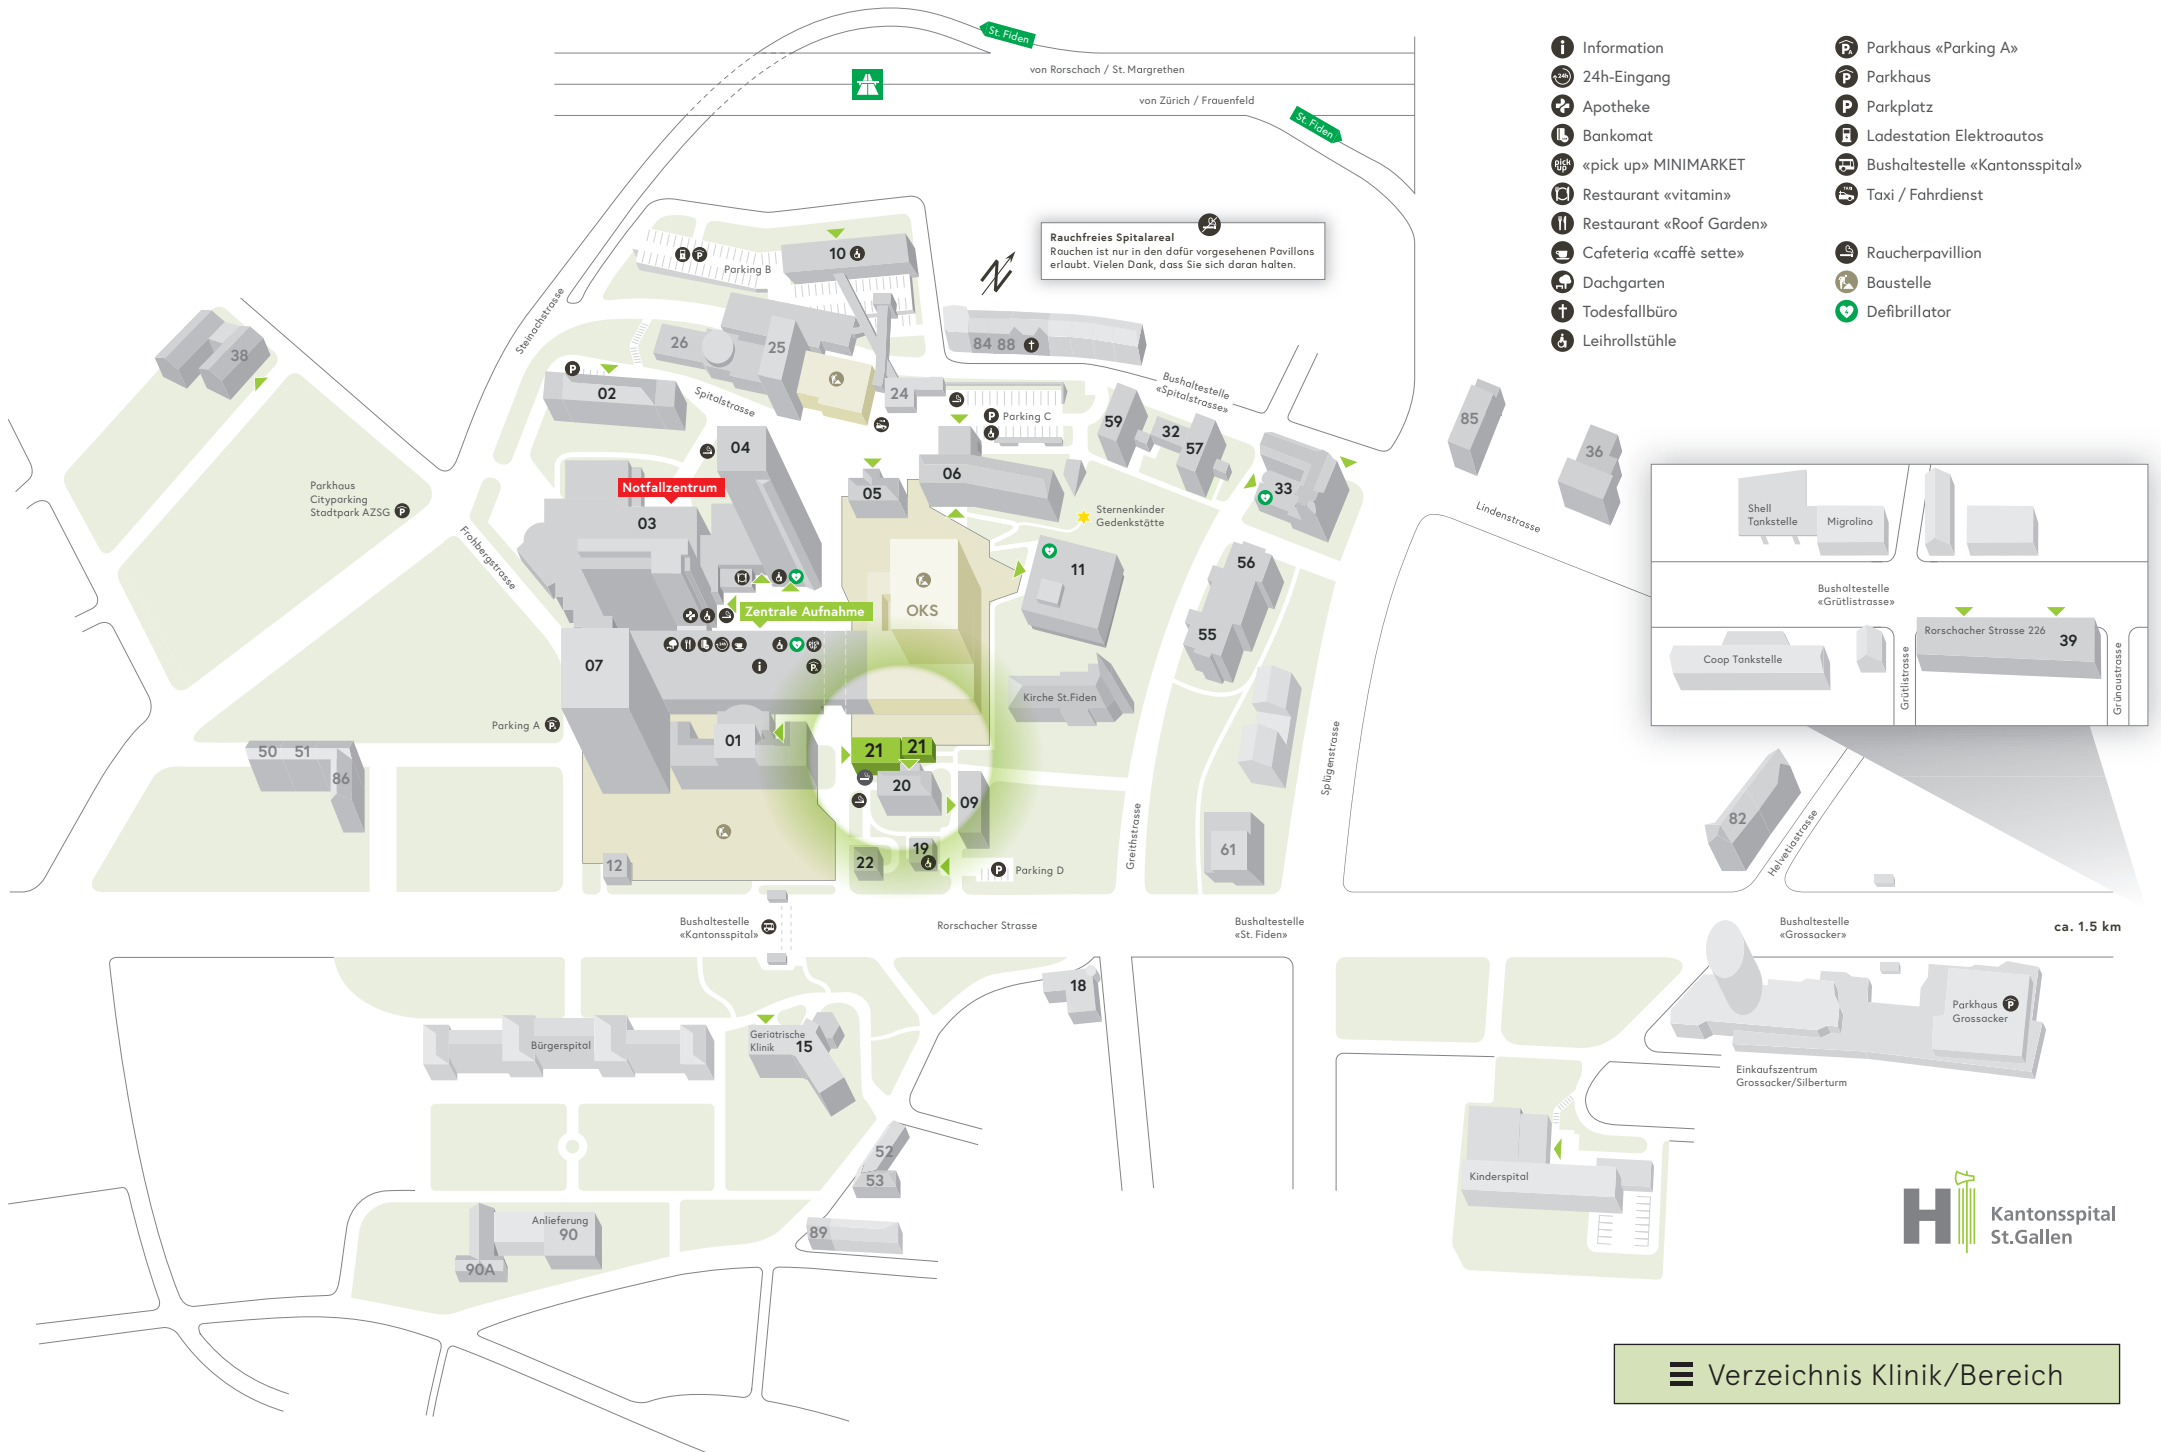

Rauchfreies Spitalareal
Rauchen ist nur in den dafür vorgesehenen Pavillons erlaubt. Vielen Dank, dass Sie sich daran halten.

- Information
- 24h-Eingang
- Apotheke
- Bankomat
- «pick up» MINIMARKET
- Restaurant «vitamin»
- Restaurant «Roof Garden»
- Cafeteria «caffè sette»
- Dachgarten
- Todesfallbüro
- Leihrollstühle
- Parkhaus «Parking A»
- Parkhaus
- Parkplatz
- Ladestation Elektroautos
- Bushaltestelle «Kantonsspital»
- Taxi / Fahrdienst
- Raucherpavillon
- Baustelle
- Defibrillator