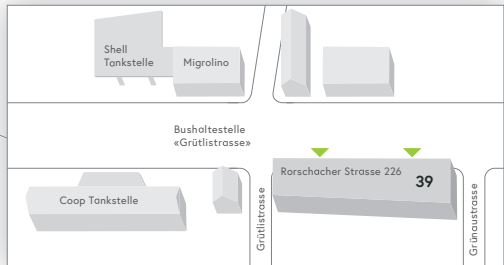

- Information
- 24h-Eingang
- Apotheke
- Bankomat
- «pick up» MINIMARKET
- Restaurant «vitamin»
- Restaurant «Roof Garden»
- Cafeteria «caffè sette»
- Dachgarten
- Todesfallbüro
- Leihrollstühle
- Parkhaus «Parking A»
- Parkhaus
- Parkplatz
- Ladestation Elektroautos
- Bushaltestelle «Kantonsspital»
- Taxi / Fahrdienst
- Raucherpavillon
- Baustelle
- Defibrillator

Rauchfreies Spitalareal
Rauchen ist nur in den dafür vorgesehenen Pavillons erlaubt. Vielen Dank, dass Sie sich daran halten.