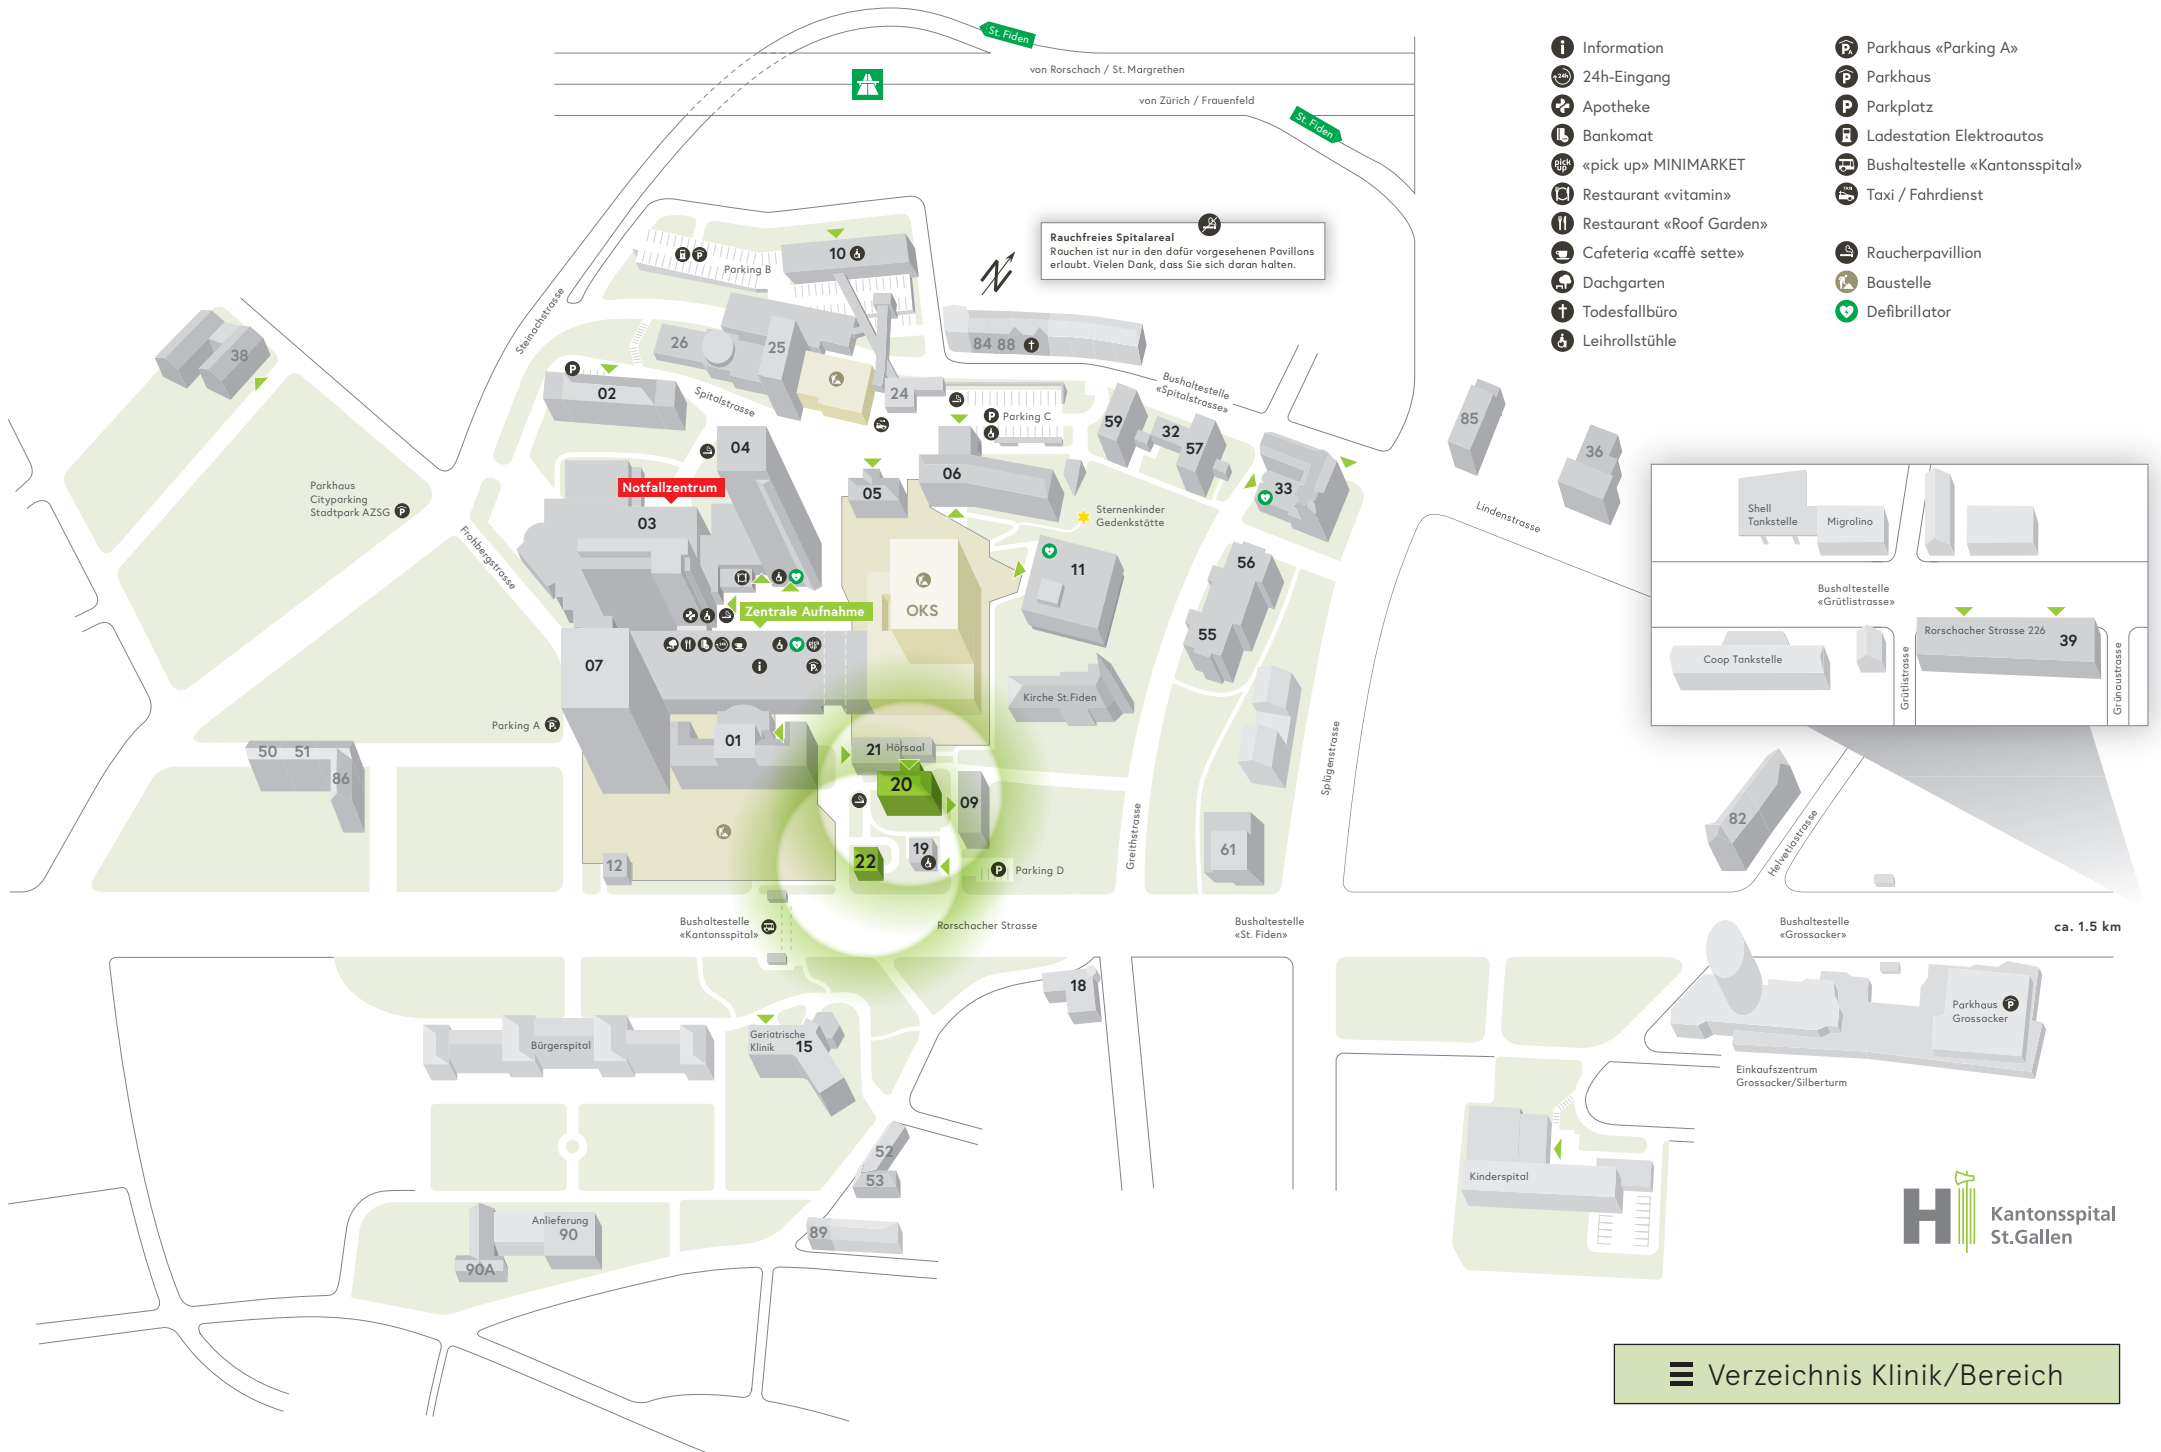

ca. 1.5 km

- Information
- 24h-Eingang
- Apotheke
- Bankomat
- «pick up» MINIMARKET
- Restaurant «vitamin»
- Restaurant «Roof Garden»
- Cafeteria «caffè sette»
- Dachgarten
- Todesfallbüro
- Leihrollstühle
- Parkhaus «Parking A»
- Parkhaus
- Parkplatz
- Ladestation Elektroautos
- Bushaltestelle «Kantonsspital»
- Taxi / Fahrdienst
- Raucherpavillon
- Baustelle
- Defibrillator

Rauchfreies Spitalareal
 Rauchen ist nur in den dafür vorgesehenen Pavillons erlaubt. Vielen Dank, dass Sie sich daran halten.

- Information
- 24h-Eingang
- Apotheke
- Bankomat
- «pick up» MINIMARKET
- Restaurant «vitamin»
- Restaurant «Roof Garden»
- Cafeteria «caffè sette»
- Dachgarten
- Todesfallbüro
- Leihrollstühle
- Parkhaus «Parking A»
- Parkhaus
- Parkplatz
- Ladestation Elektroautos
- Bushaltestelle «Kantonsspital»
- Taxi / Fahrdienst
- Raucherpavillon
- Baustelle
- Defibrillator

Rauchfreies Spitalareal
 Rauchen ist nur in den dafür vorgesehenen Pavillons erlaubt. Vielen Dank, dass Sie sich daran halten.

ca. 1.5 km

- Information
- 24h-Eingang
- Apotheke
- Bankomat
- «pick up» MINIMARKET
- Restaurant «vitamin»
- Restaurant «Roof Garden»
- Cafeteria «caffè sette»
- Dachgarten
- Todesfallbüro
- Leihrollstühle
- Parkhaus «Parking A»
- Parkhaus
- Parkplatz
- Ladestation Elektroautos
- Bushaltestelle «Kantonsspital»
- Taxi / Fahrdienst
- Raucherpavillon
- Baustelle
- Defibrillator