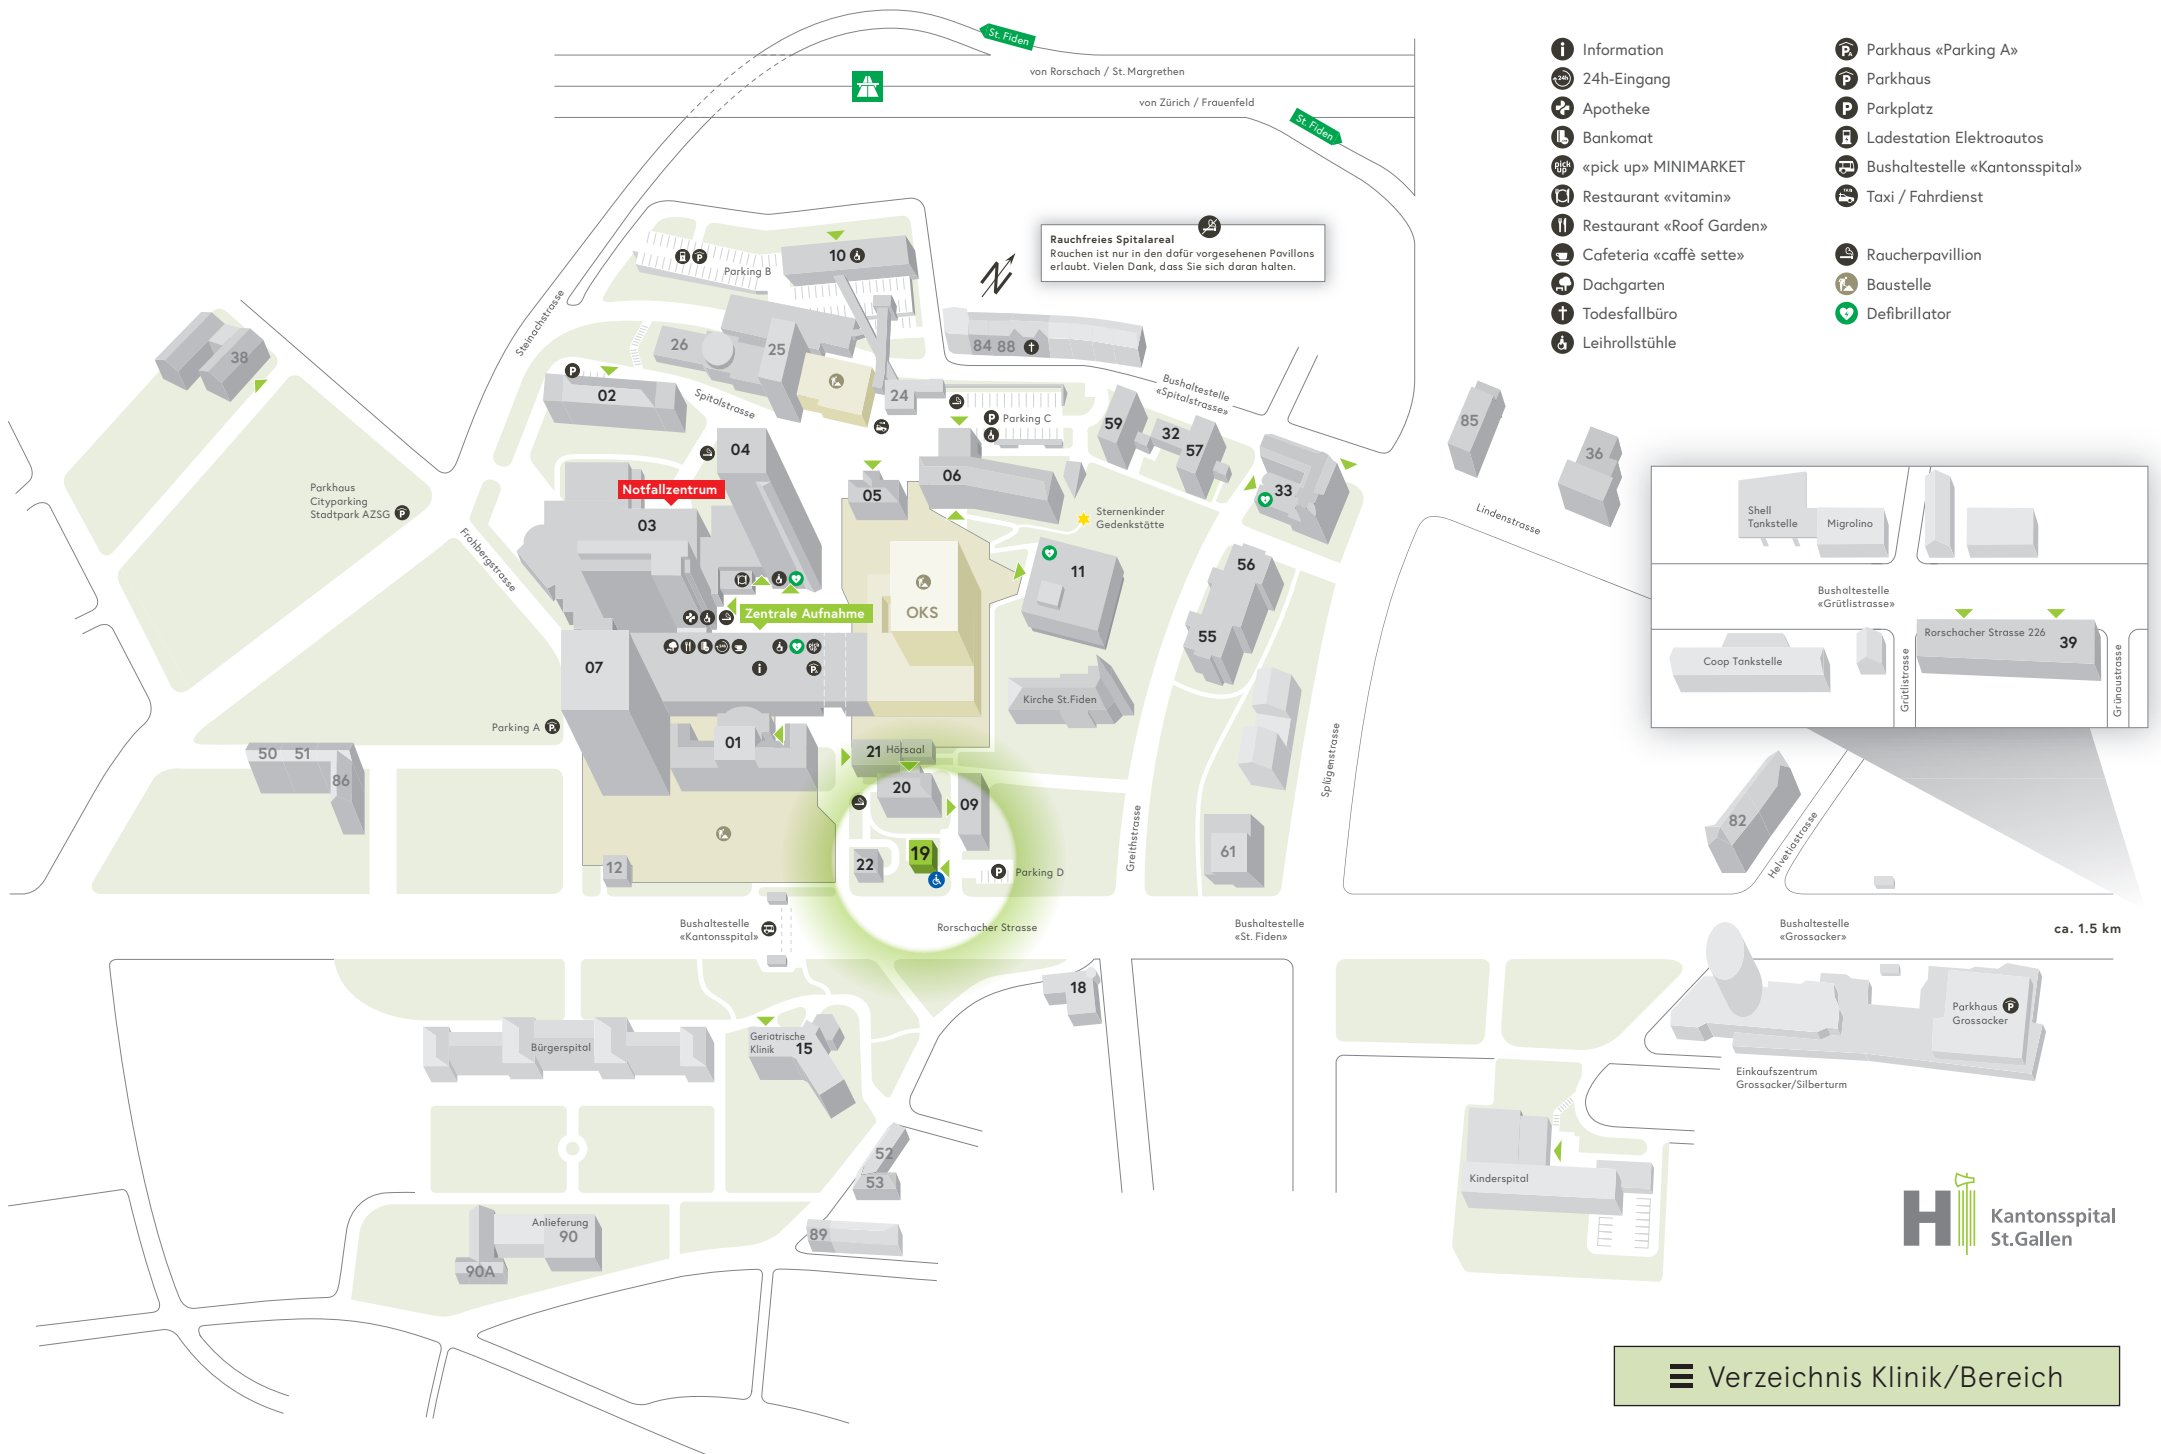

- Information
- 24h-Eingang
- Apotheke
- Bankomat
- «pick up» MINIMARKET
- Restaurant «vitamin»
- Restaurant «Roof Garden»
- Cafeteria «caffè sette»
- Dachgarten
- Todesfallbüro
- Leihrollstühle
- Parkhaus «Parking A»
- Parkhaus
- Parkplatz
- Ladestation Elektroautos
- Bushaltestelle «Kantonsspital»
- Taxi / Fahrdienst
- Raucherpavillon
- Baustelle
- Defibrillator