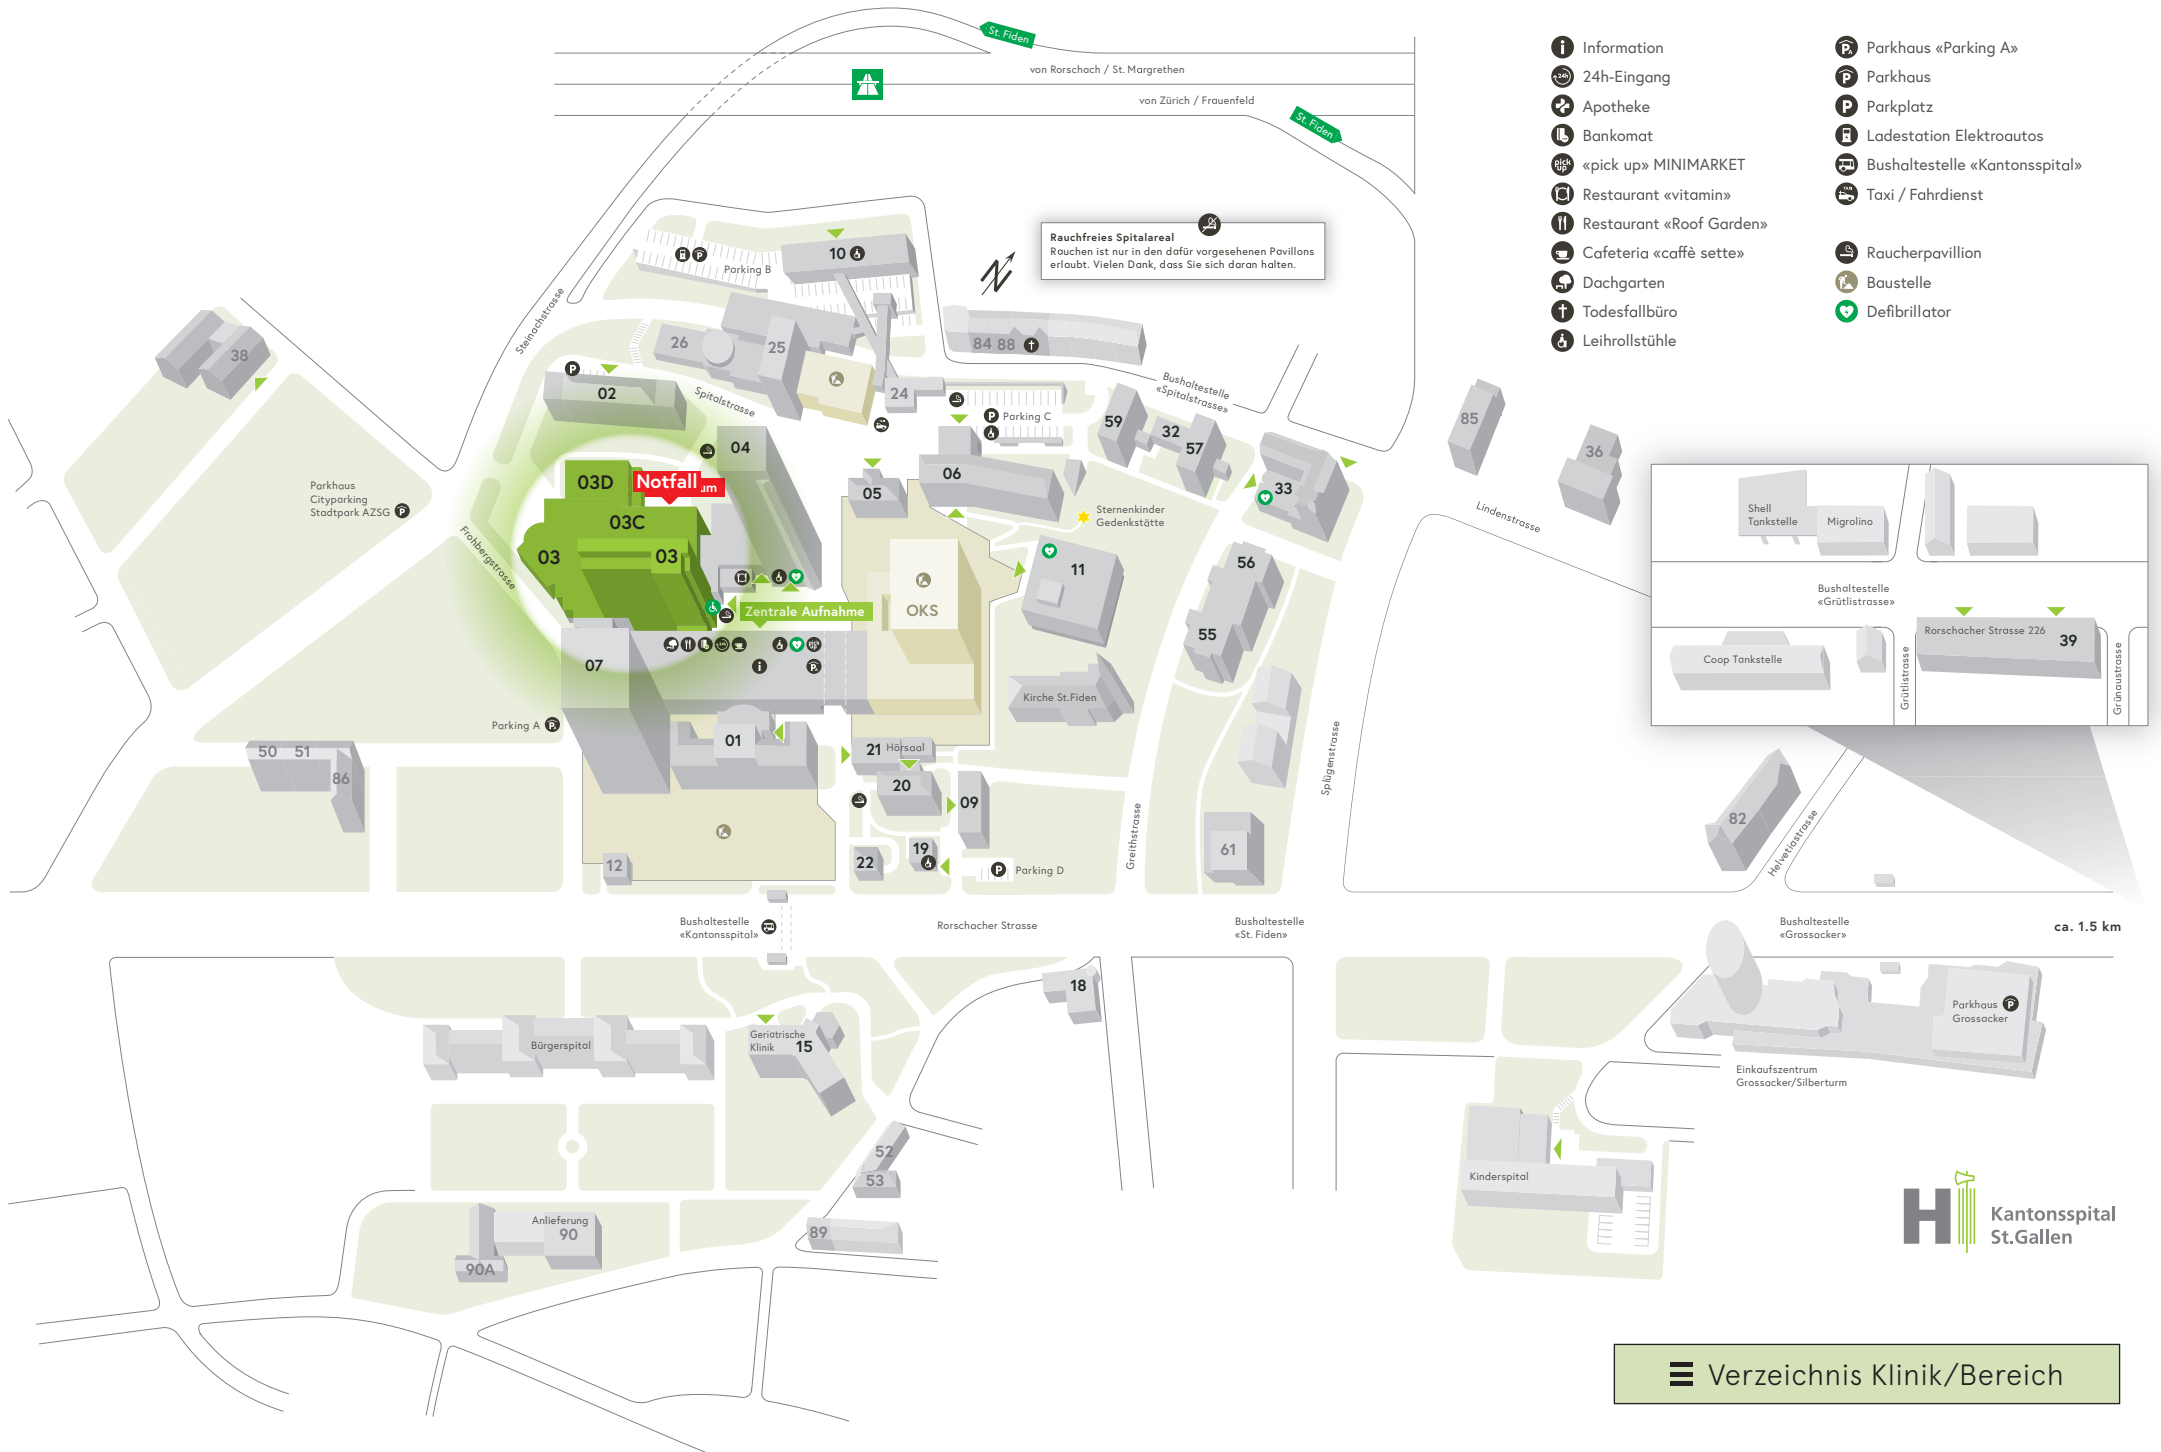

- Information
- 24h-Eingang
- Apotheke
- Bankomat
- «pick up» MINIMARKET
- Restaurant «vitamin»
- Restaurant «Roof Garden»
- Cafeteria «caffè sette»
- Dachgarten
- Todesfallbüro
- Leihrollstühle
- Parkhaus «Parking A»
- Parkhaus
- Parkplatz
- Ladestation Elektroautos
- Bushaltestelle «Kantonsspital»
- Taxi / Fahrdienst
- Raucherpavillon
- Baustelle
- Defibrillator