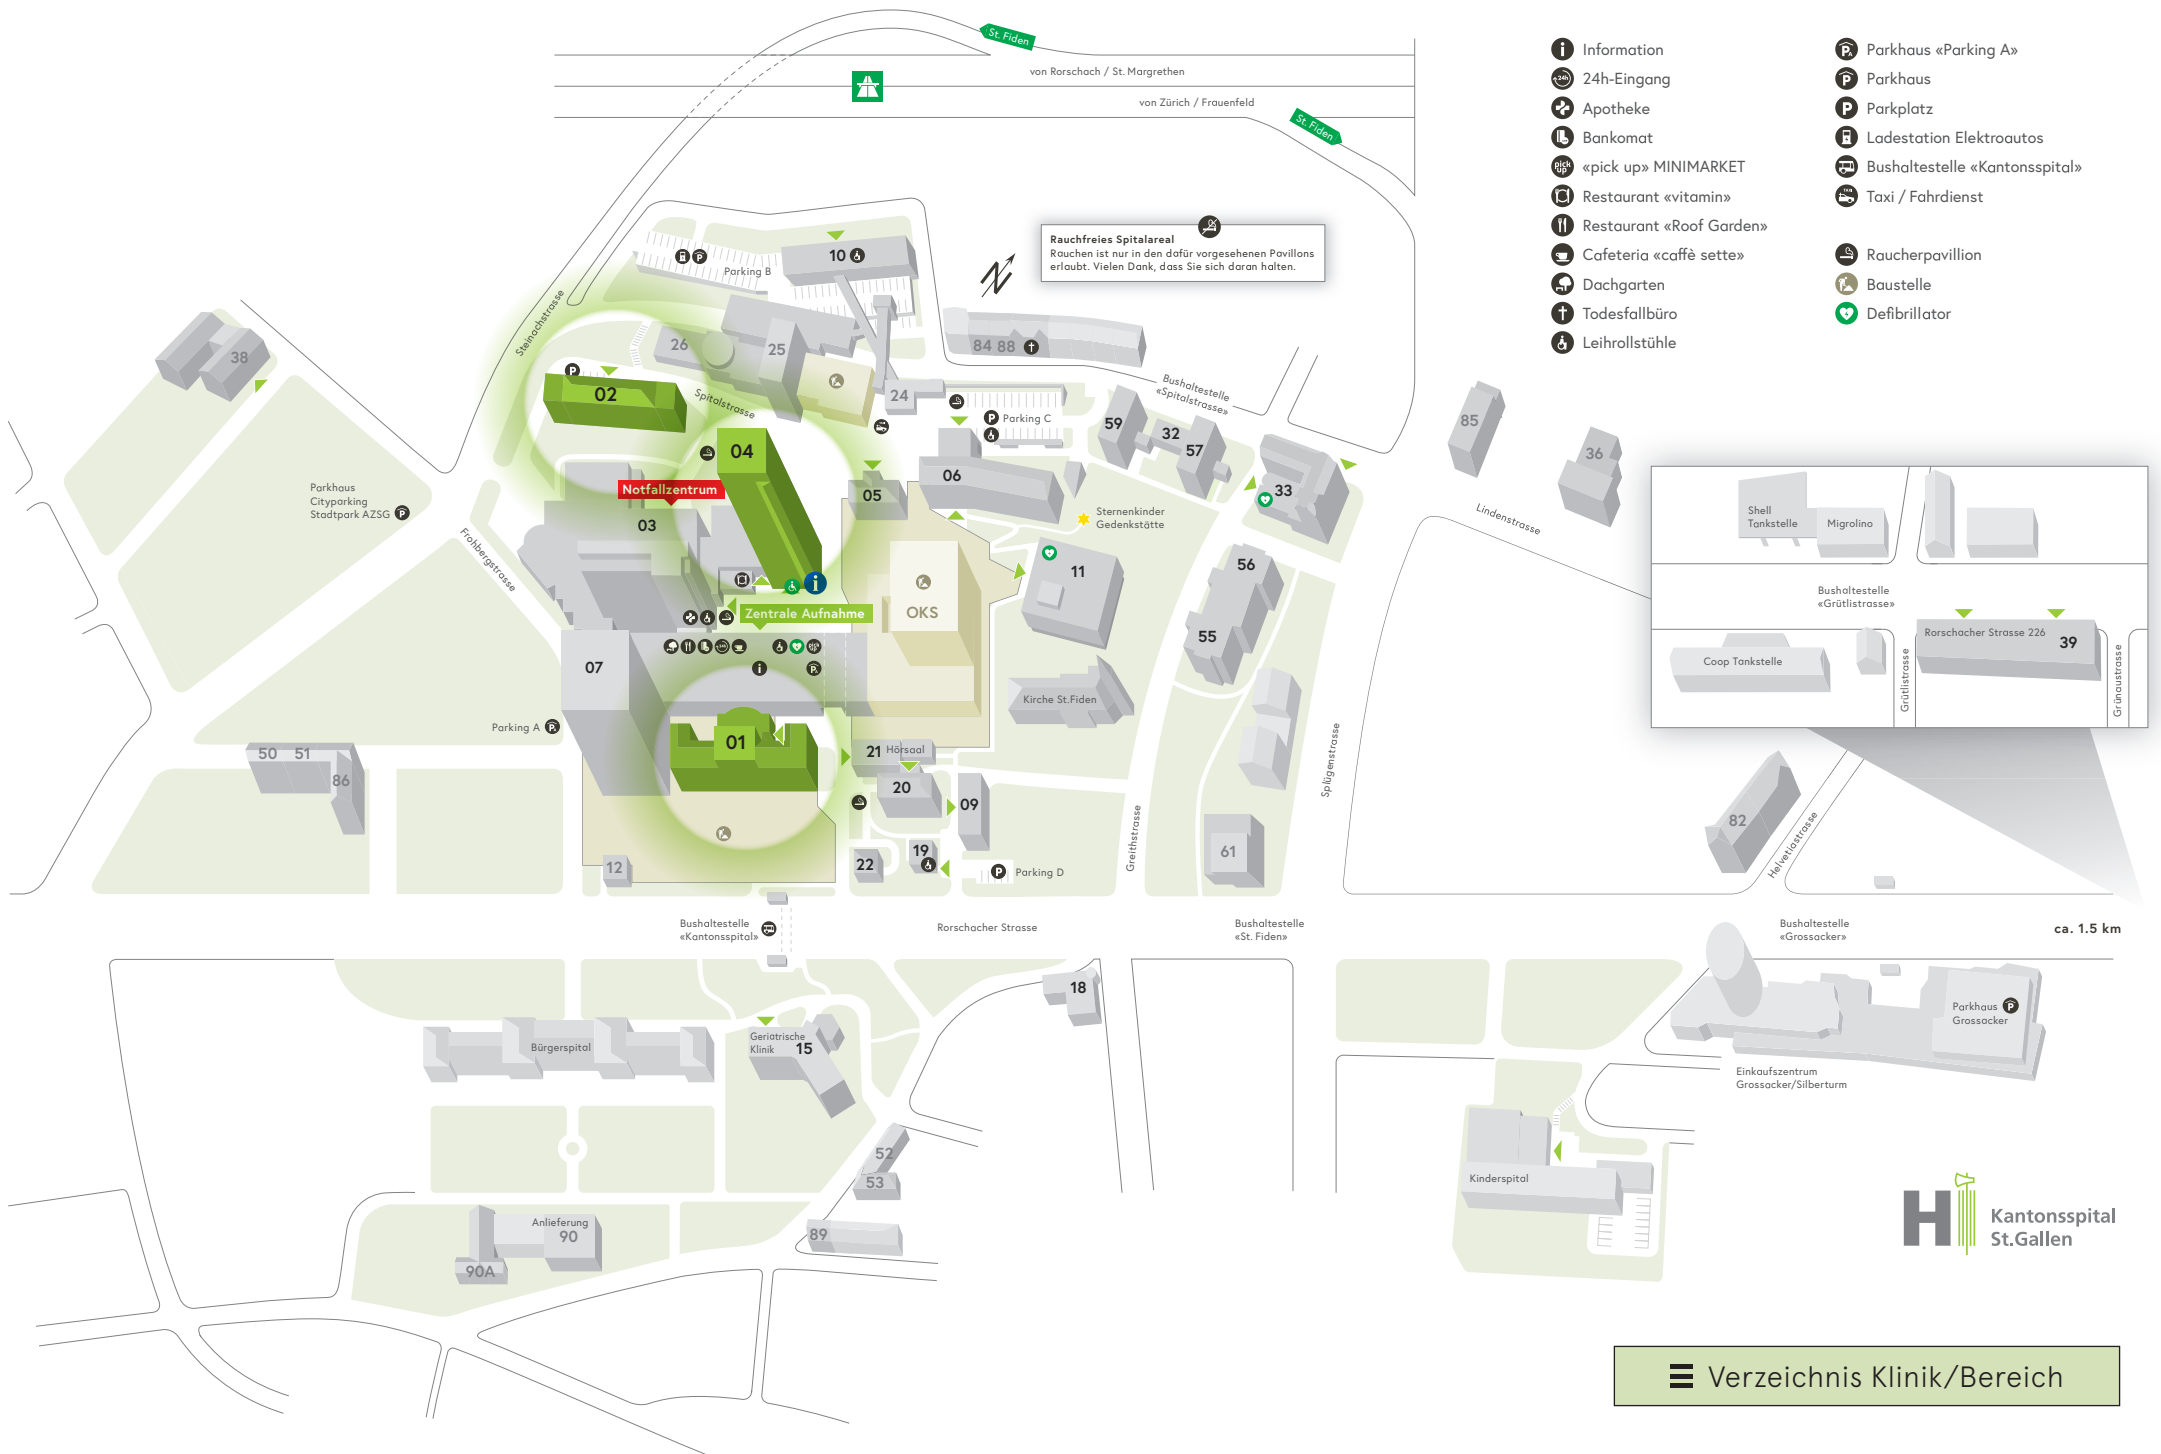

- Information
- 24h-Eingang
- Apotheke
- Bankomat
- «pick up» MINIMARKET
- Restaurant «vitamin»
- Restaurant «Roof Garden»
- Cafeteria «caffè sette»
- Dachgarten
- Todesfallbüro
- Leihrollstühle
- Parkhaus «Parking A»
- Parkhaus
- Parkplatz
- Ladestation Elektroautos
- Bushaltestelle «Kantonsspital»
- Taxi / Fahrdienst
- Raucherpavillon
- Baustelle
- Defibrillator

Rauchfreies Spitalareal
Rauchen ist nur in den dafür vorgesehenen Pavillons erlaubt. Vielen Dank, dass Sie sich daran halten.