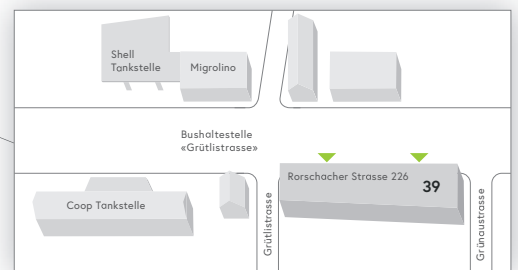

Rauchfreies Spitalareal
 Rauchen ist nur in den dafür vorgesehenen Pavillons erlaubt. Vielen Dank, dass Sie sich daran halten.

Notfallzentrum

Zentrale Aufnahme

- Information
- 24h-Eingang
- Apotheke
- Bankomat
- «pick up» MINIMARKET
- Restaurant «vitamin»
- Restaurant «Roof Garden»
- Cafeteria «caffè sette»
- Dachgarten
- Todesfallbüro
- Leihrollstühle
- Parkhaus «Parking A»
- Parkhaus
- Parkplatz
- Ladestation Elektroautos
- Bushaltestelle «Kantonsspital»
- Taxi / Fahrdienst
- Raucherpavillon
- Baustelle
- Defibrillator