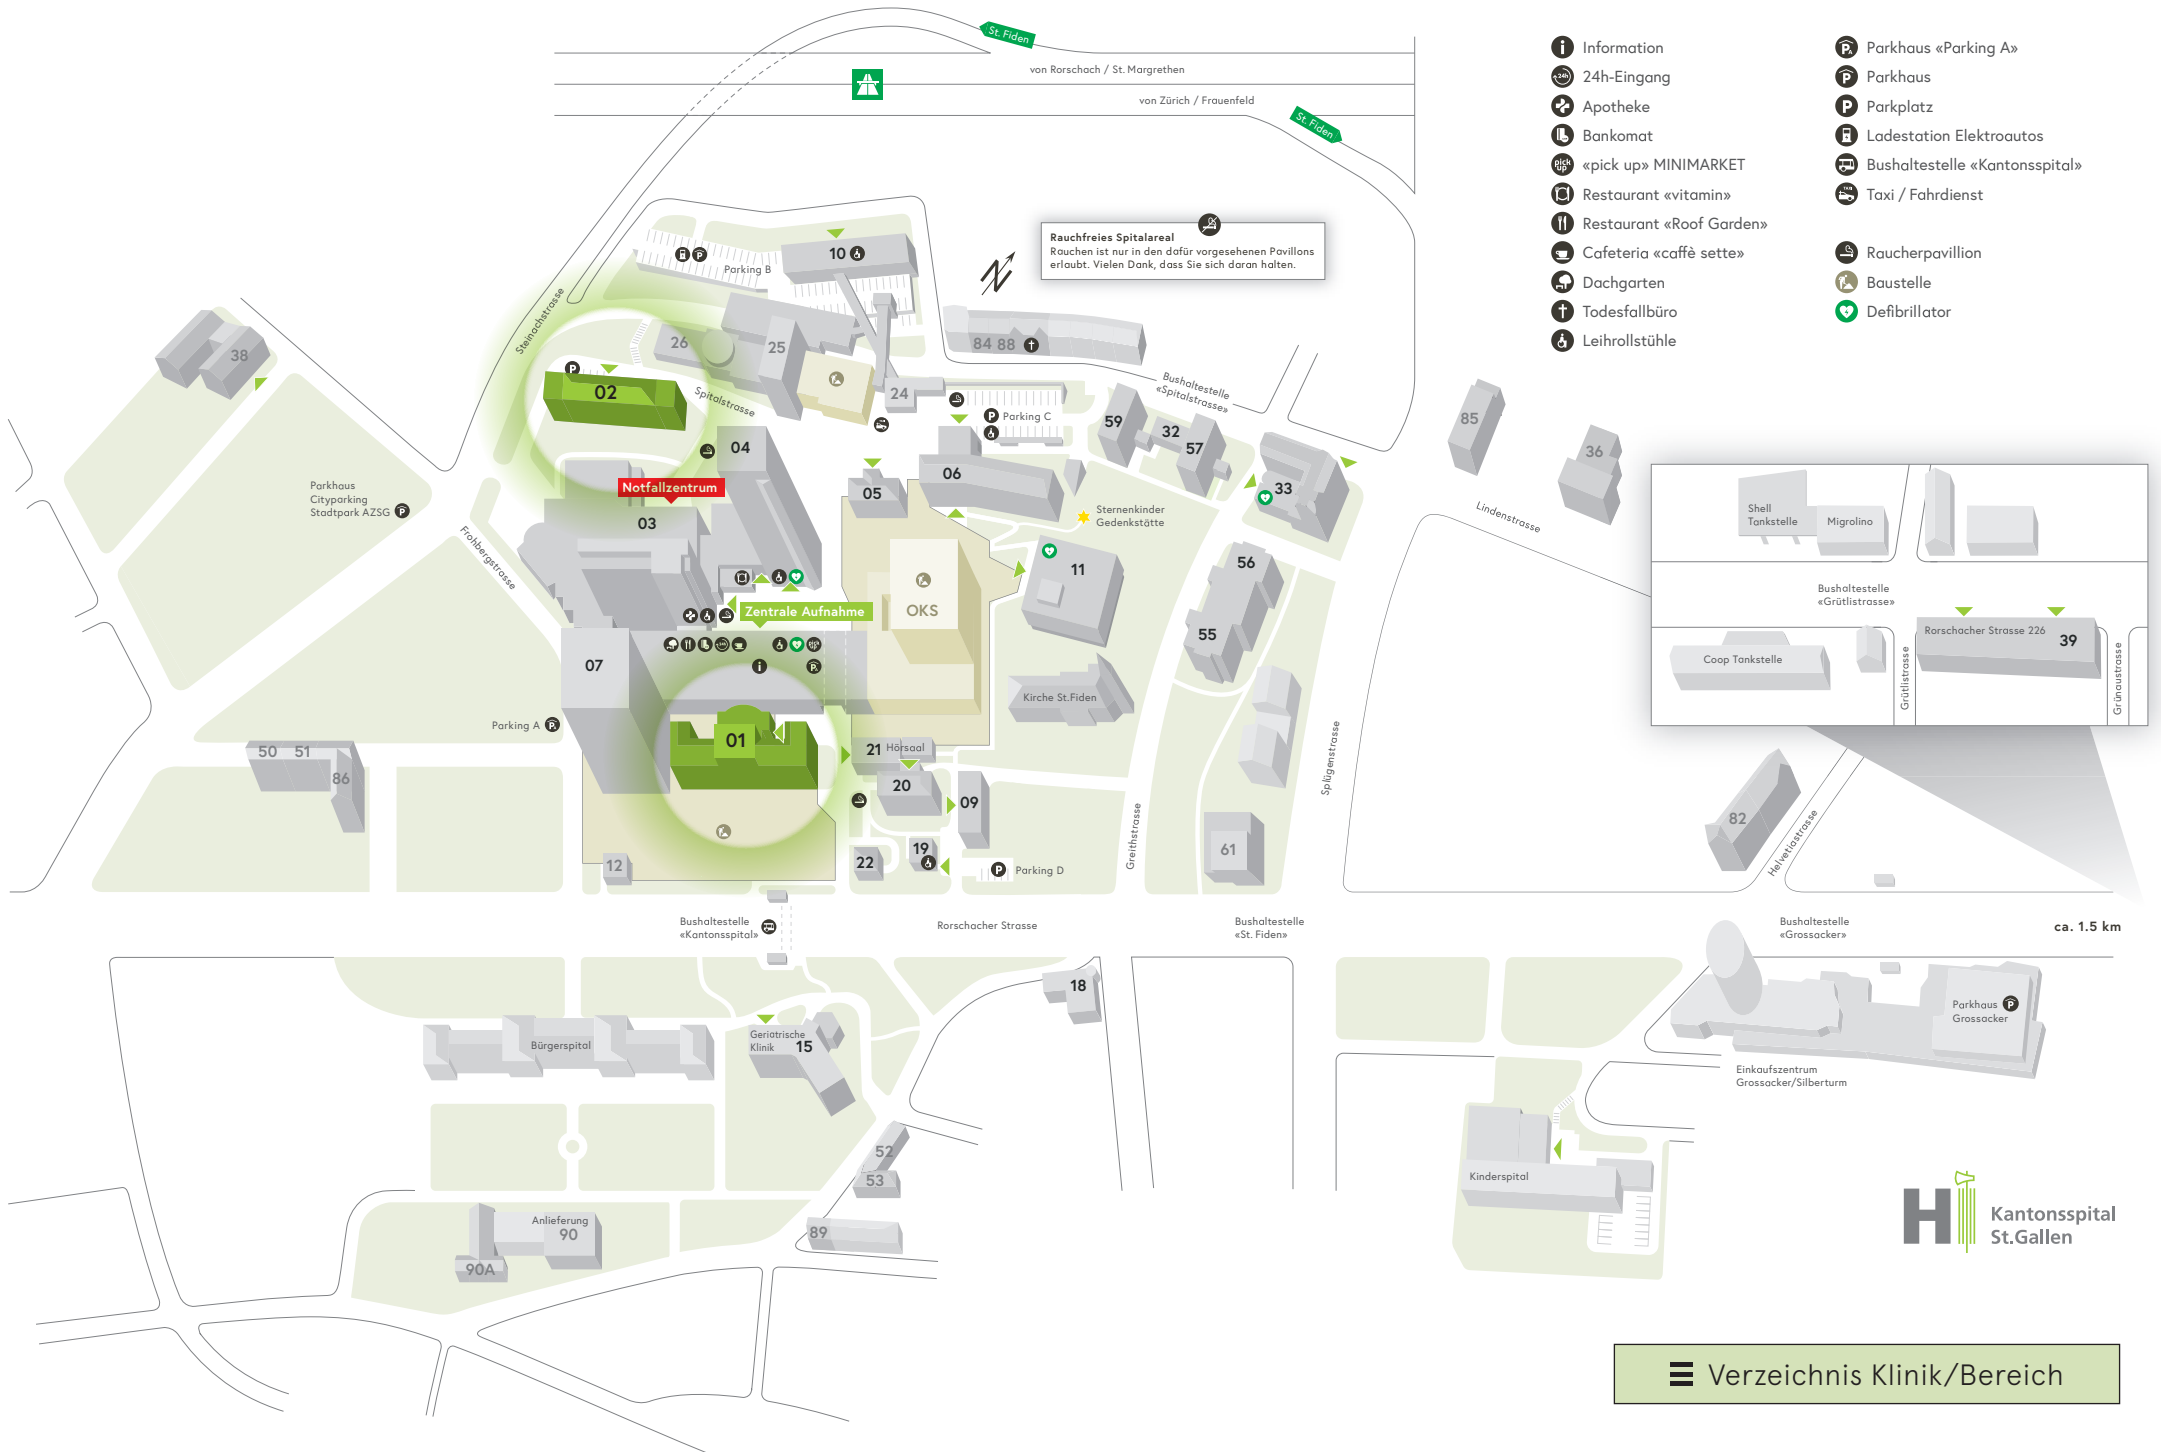

Rauchfreies Spitalareal
 Rauchen ist nur in den dafür vorgesehenen Pavillons erlaubt. Vielen Dank, dass Sie sich daran halten.

ca. 1.5 km

- Information
- 24h-Eingang
- Apotheke
- Bankomat
- «pick up» MINIMARKET
- Restaurant «vitamin»
- Restaurant «Roof Garden»
- Cafeteria «caffè sette»
- Dachgarten
- Todesfallbüro
- Leihrollstühle
- Parkhaus «Parking A»
- Parkhaus
- Parkplatz
- Ladestation Elektroautos
- Bushaltestelle «Kantonsspital»
- Taxi / Fahrdienst
- Raucherpavillon
- Baustelle
- Defibrillator