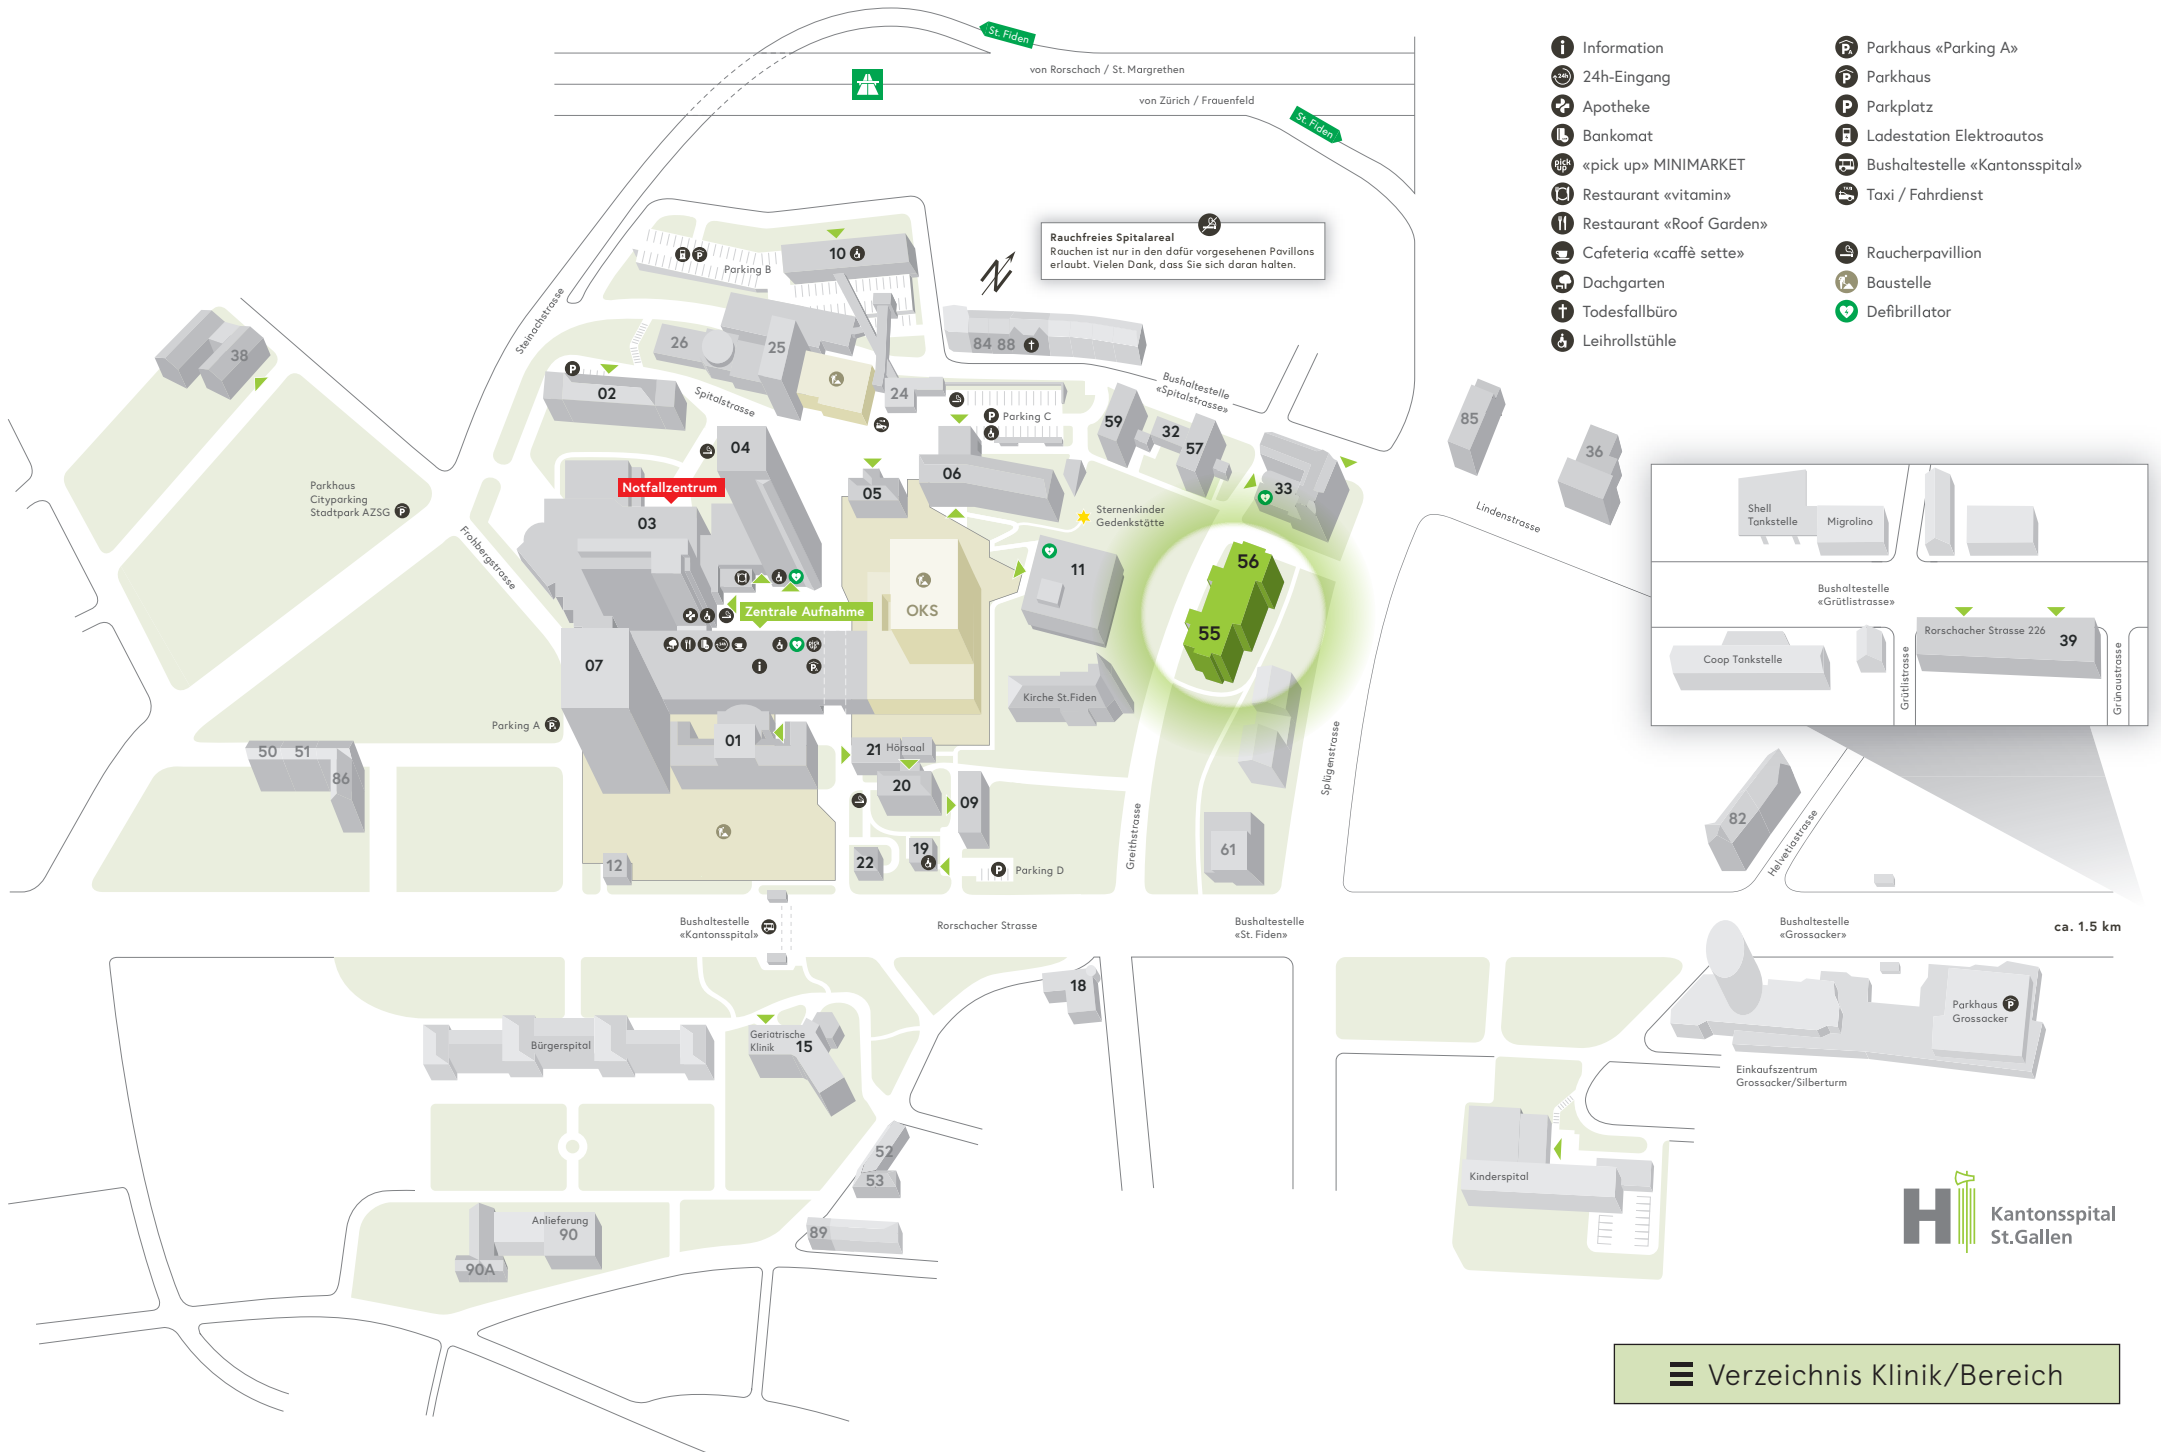

- Information
- 24h-Eingang
- Apotheke
- Bankomat
- «pick up» MINIMARKET
- Restaurant «vitamin»
- Restaurant «Roof Garden»
- Cafeteria «caffè sette»
- Dachgarten
- Todesfallbüro
- Leihrollstühle
- Parkhaus «Parking A»
- Parkhaus
- Parkplatz
- Ladestation Elektroautos
- Bushaltestelle «Kantonsspital»
- Taxi / Fahrdienst
- Raucherpavillon
- Baustelle
- Defibrillator

Rauchfreies Spitalareal
Rauchen ist nur in den dafür vorgesehenen Pavillons erlaubt. Vielen Dank, dass Sie sich daran halten.