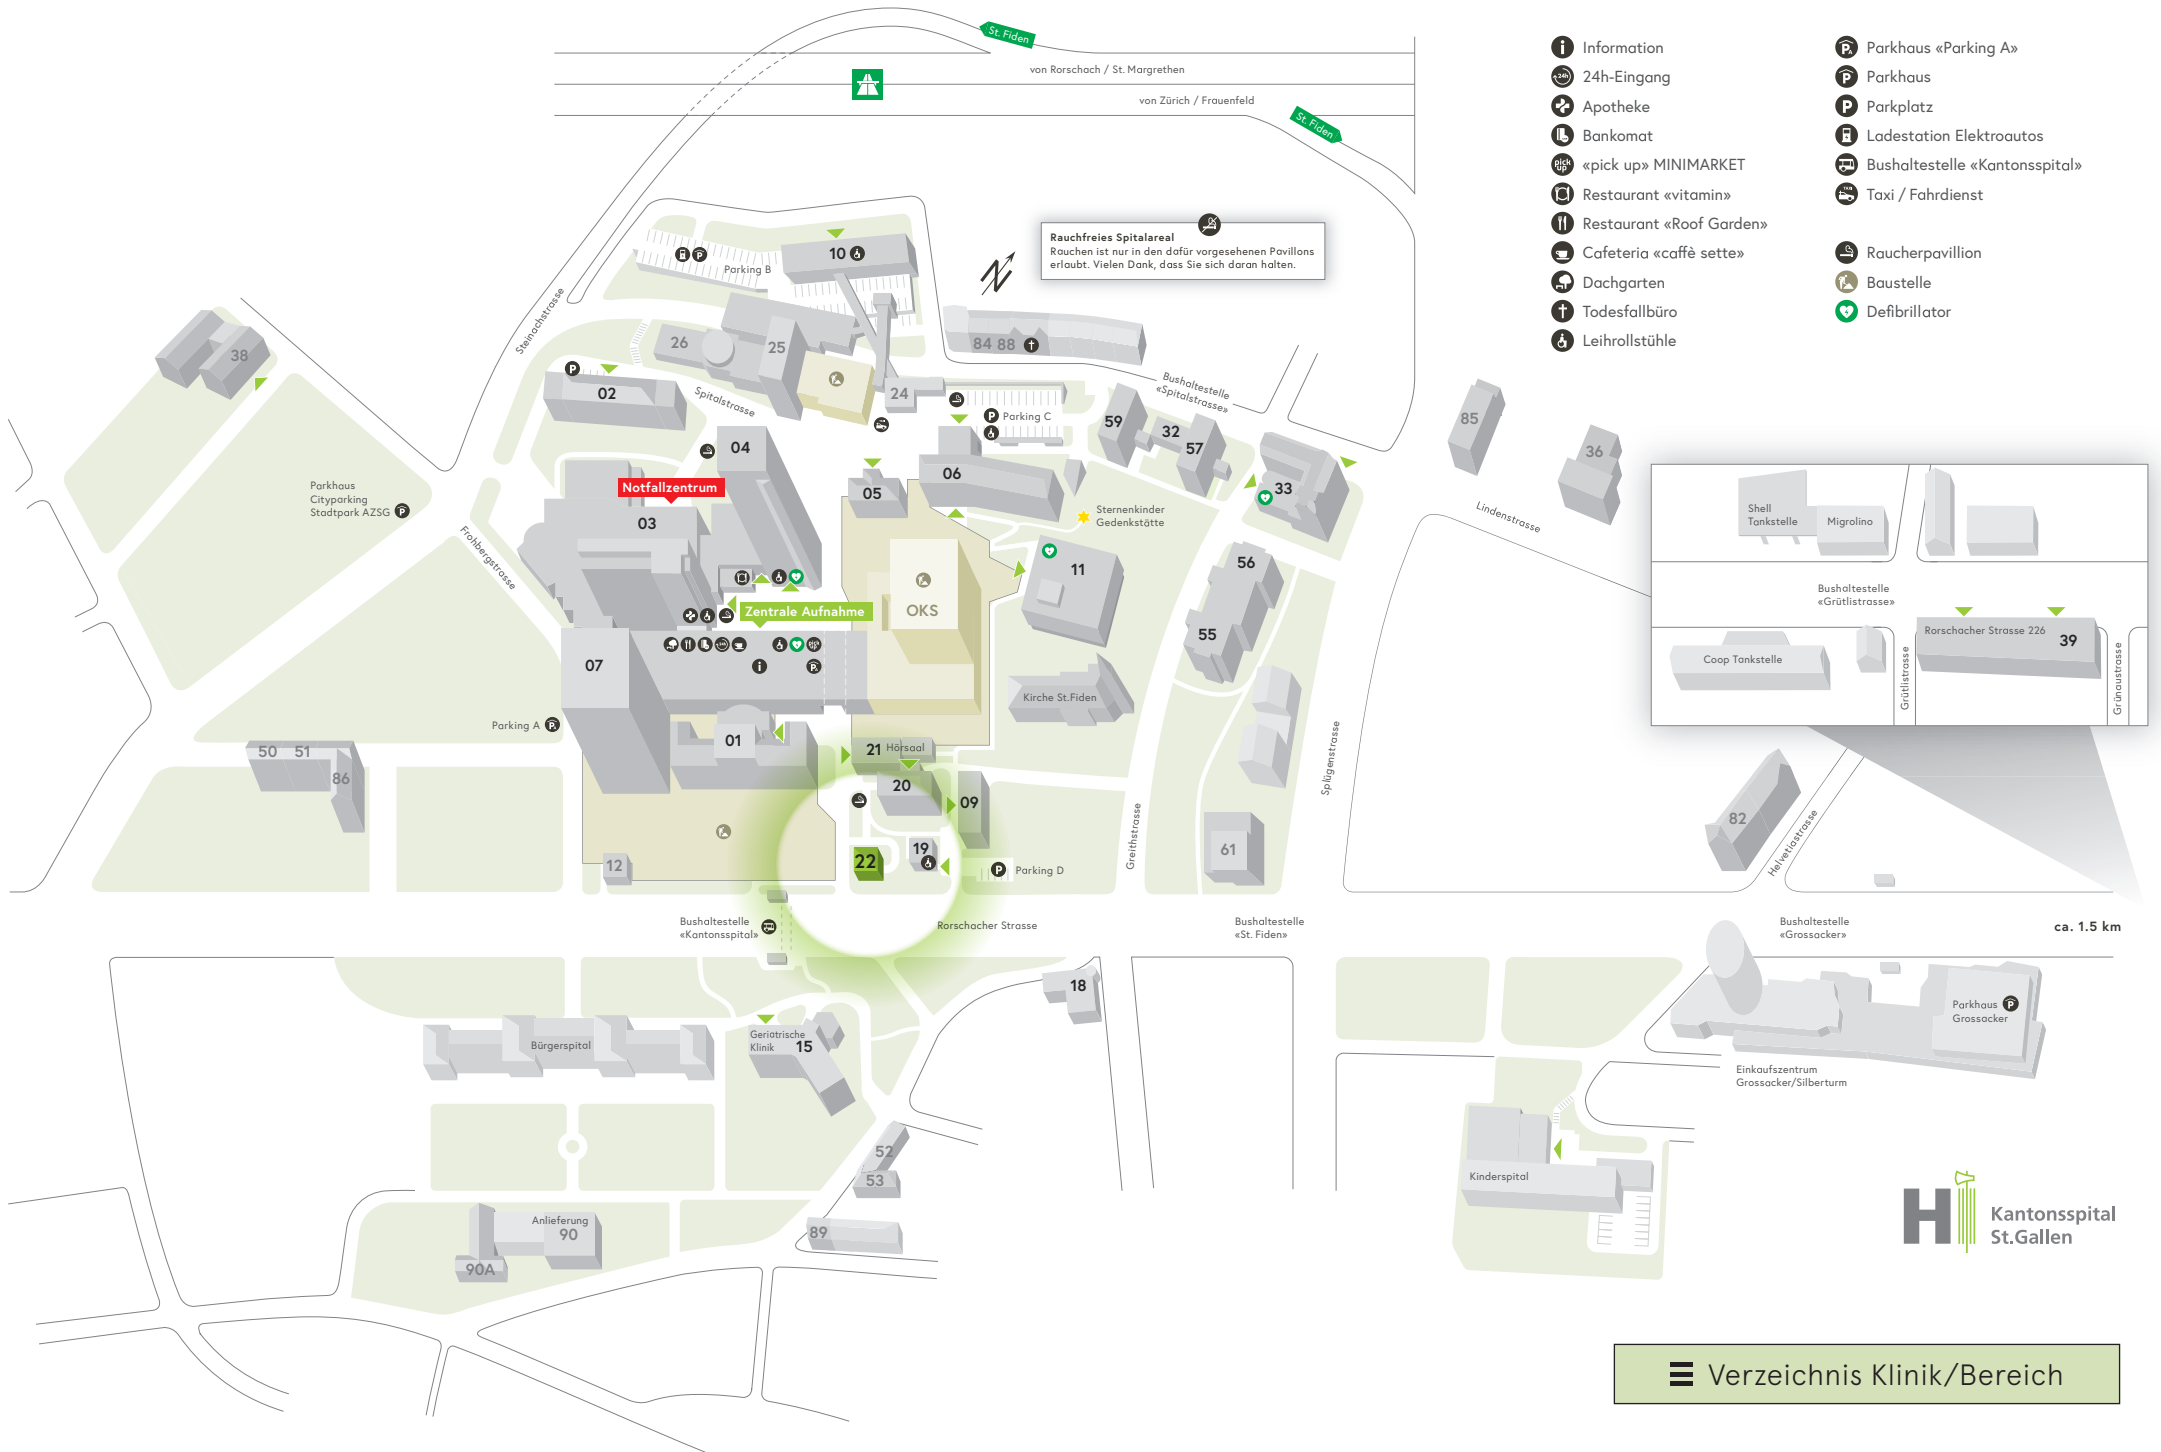

- Information
- 24h-Eingang
- Apotheke
- Bankomat
- «pick up» MINIMARKET
- Restaurant «vitamin»
- Restaurant «Roof Garden»
- Cafeteria «caffè sette»
- Dachgarten
- Todesfallbüro
- Leihrollstühle
- Parkhaus «Parking A»
- Parkhaus
- Parkplatz
- Ladestation Elektroautos
- Bushaltestelle «Kantonsspital»
- Taxi / Fahrdienst
- Raucherpavillon
- Baustelle
- Defibrillator