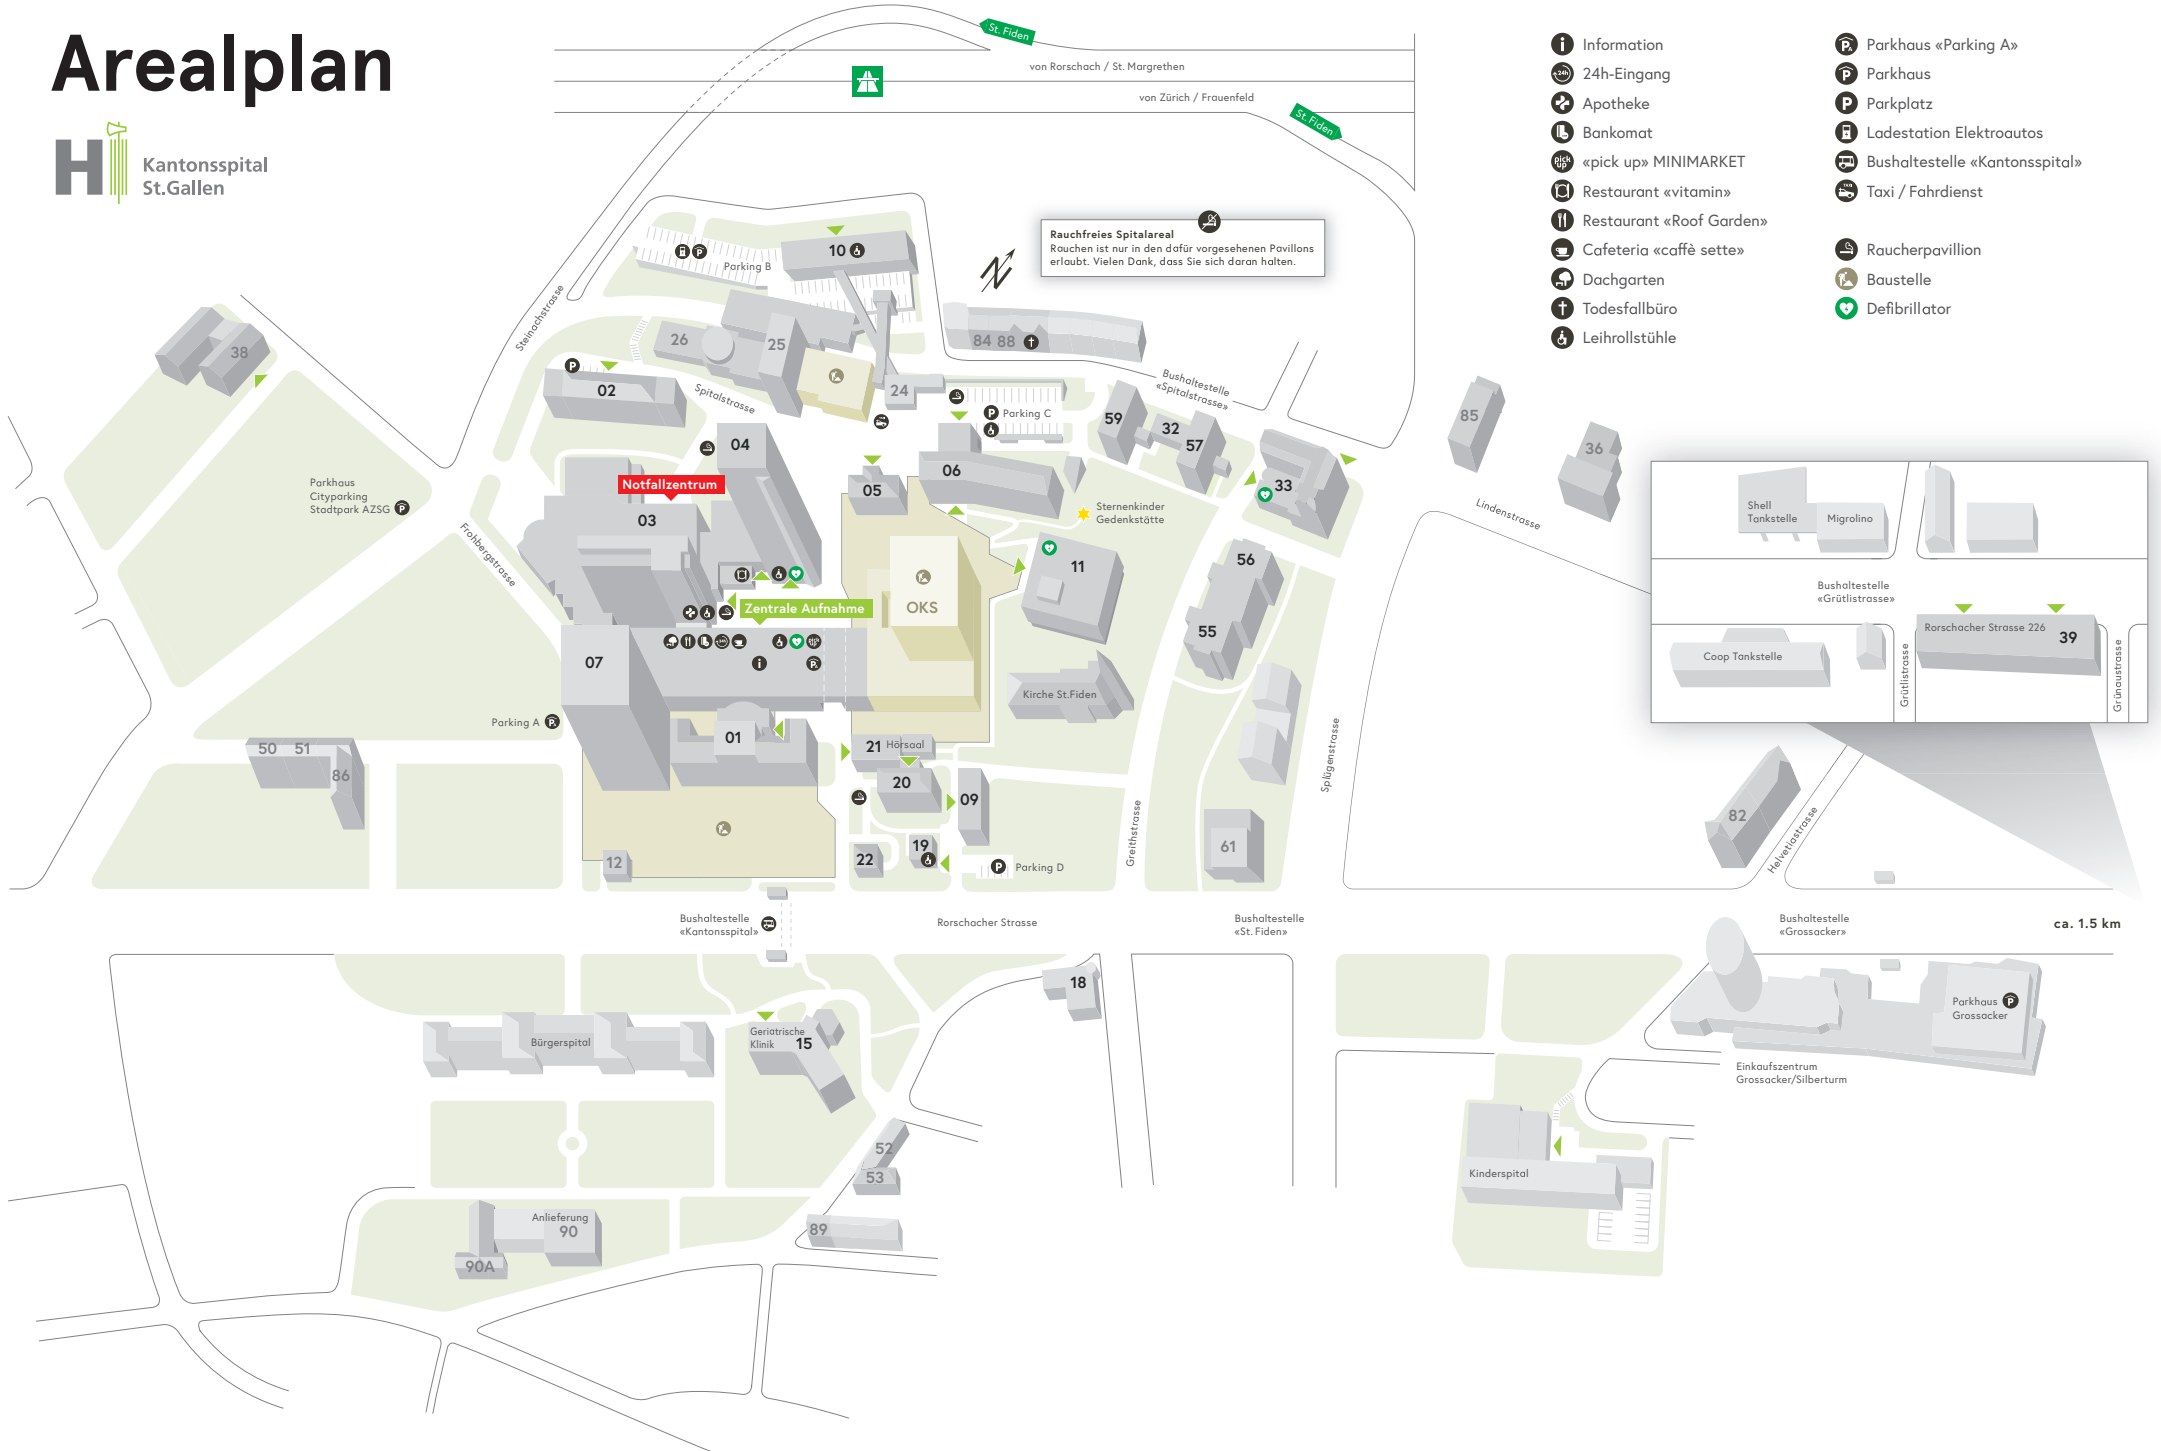

Arealplan

- Information
- 24h-Eingang
- Apotheke
- Bankomat
- «pick up» MINIMARKET
- Restaurant «vitamin»
- Restaurant «Roof Garden»
- Cafeteria «caffè sette»
- Dachgarten
- Todesfallbüro
- Leihrollstühle
- Parkhaus «Parking A»
- Parkhaus
- Parkplatz
- Ladestation Elektroautos
- Bushaltestelle «Kantonsspital»
- Taxi / Fahrdienst
- Raucherpavillon
- Baustelle
- Defibrillator

Klinik/Bereich

Haus

Klick auf Klinik/Bereich, um zum entsprechenden Haus auf dem Arealplan zu gelangen

Allgemeine Innere Medizin	01 / 02 / 04
Anästhesiologie	25
Angiologie	07
Augenklinik	
Interdisziplinäre Tagesklinik	07
Ambulatorium	04
Beckenbodenzentrum	06
Brustzentrum	06
Campus-Apotheke	03
Chirurgie	
Interdisziplinäre Tagesklinik	07
Ambulatorium	03
Clinical Trials Unit CTU (Bedastrasse 1)	89
Dermatologie/ Venerologie / Allergologie	
Interdisziplinäre Tagesklinik	07
Ambulatorium	20
Diabetes-/Ernährungsberatung	10
Endokrinologie/Diabetologie/Osteologie	10
Frauenklinik	06
Gastroenterologie/Hepatology	
Ambulatorium	01
Tagesklinik Interventionelles Zentrum	07
Geburtshilfe	06
Gefässchirurgie	
Interdisziplinäre Tagesklinik	07
Ambulatorium	07
Ostschweizer Gefässzentrum	
Interdisziplinäre Tagesklinik	07
Ambulatorium	07
Hals-, Nasen-, Ohrenklinik	
Ambulatorium	04
Interdisziplinäre Tagesklinik	07
Haus 18	18
Haus 36 (Lindenstrasse 63)	36
Haus 38 (Eingang: Notkerstrasse 42)	38
Haus 38 (Eingang: Bürglistrasse 11)	38
Haus 39 (Rorschacher Strasse 226)	39
Haus 59	59
Haus 82	82
Haus 85	85
Haus 90	90
Haus 90a	90a
Hepatology	01
Hämodialyse	10
Interdisziplinäre Tagesklinik	07
Impfsprechstunde	20
Infektiologie, Infektionsprävention und Reisemedizin	20 / 22