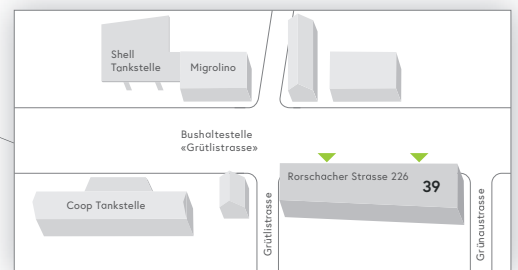

Rauchfreies Spitalareal
 Rauchen ist nur in den dafür vorgesehenen Pavillons erlaubt. Vielen Dank, dass Sie sich daran halten.

ca. 1.5 km

- Information
- 24h-Eingang
- Apotheke
- Bankomat
- «pick up» MINIMARKET
- Restaurant «vitamin»
- Restaurant «Roof Garden»
- Cafeteria «caffè sette»
- Dachgarten
- Todesfallbüro
- Leihrollstühle
- Parkhaus «Parking A»
- Parkhaus
- Parkplatz
- Ladestation Elektroautos
- Bushaltestelle «Kantonsspital»
- Taxi / Fahrdienst
- Raucherpavillon
- Baustelle
- Defibrillator