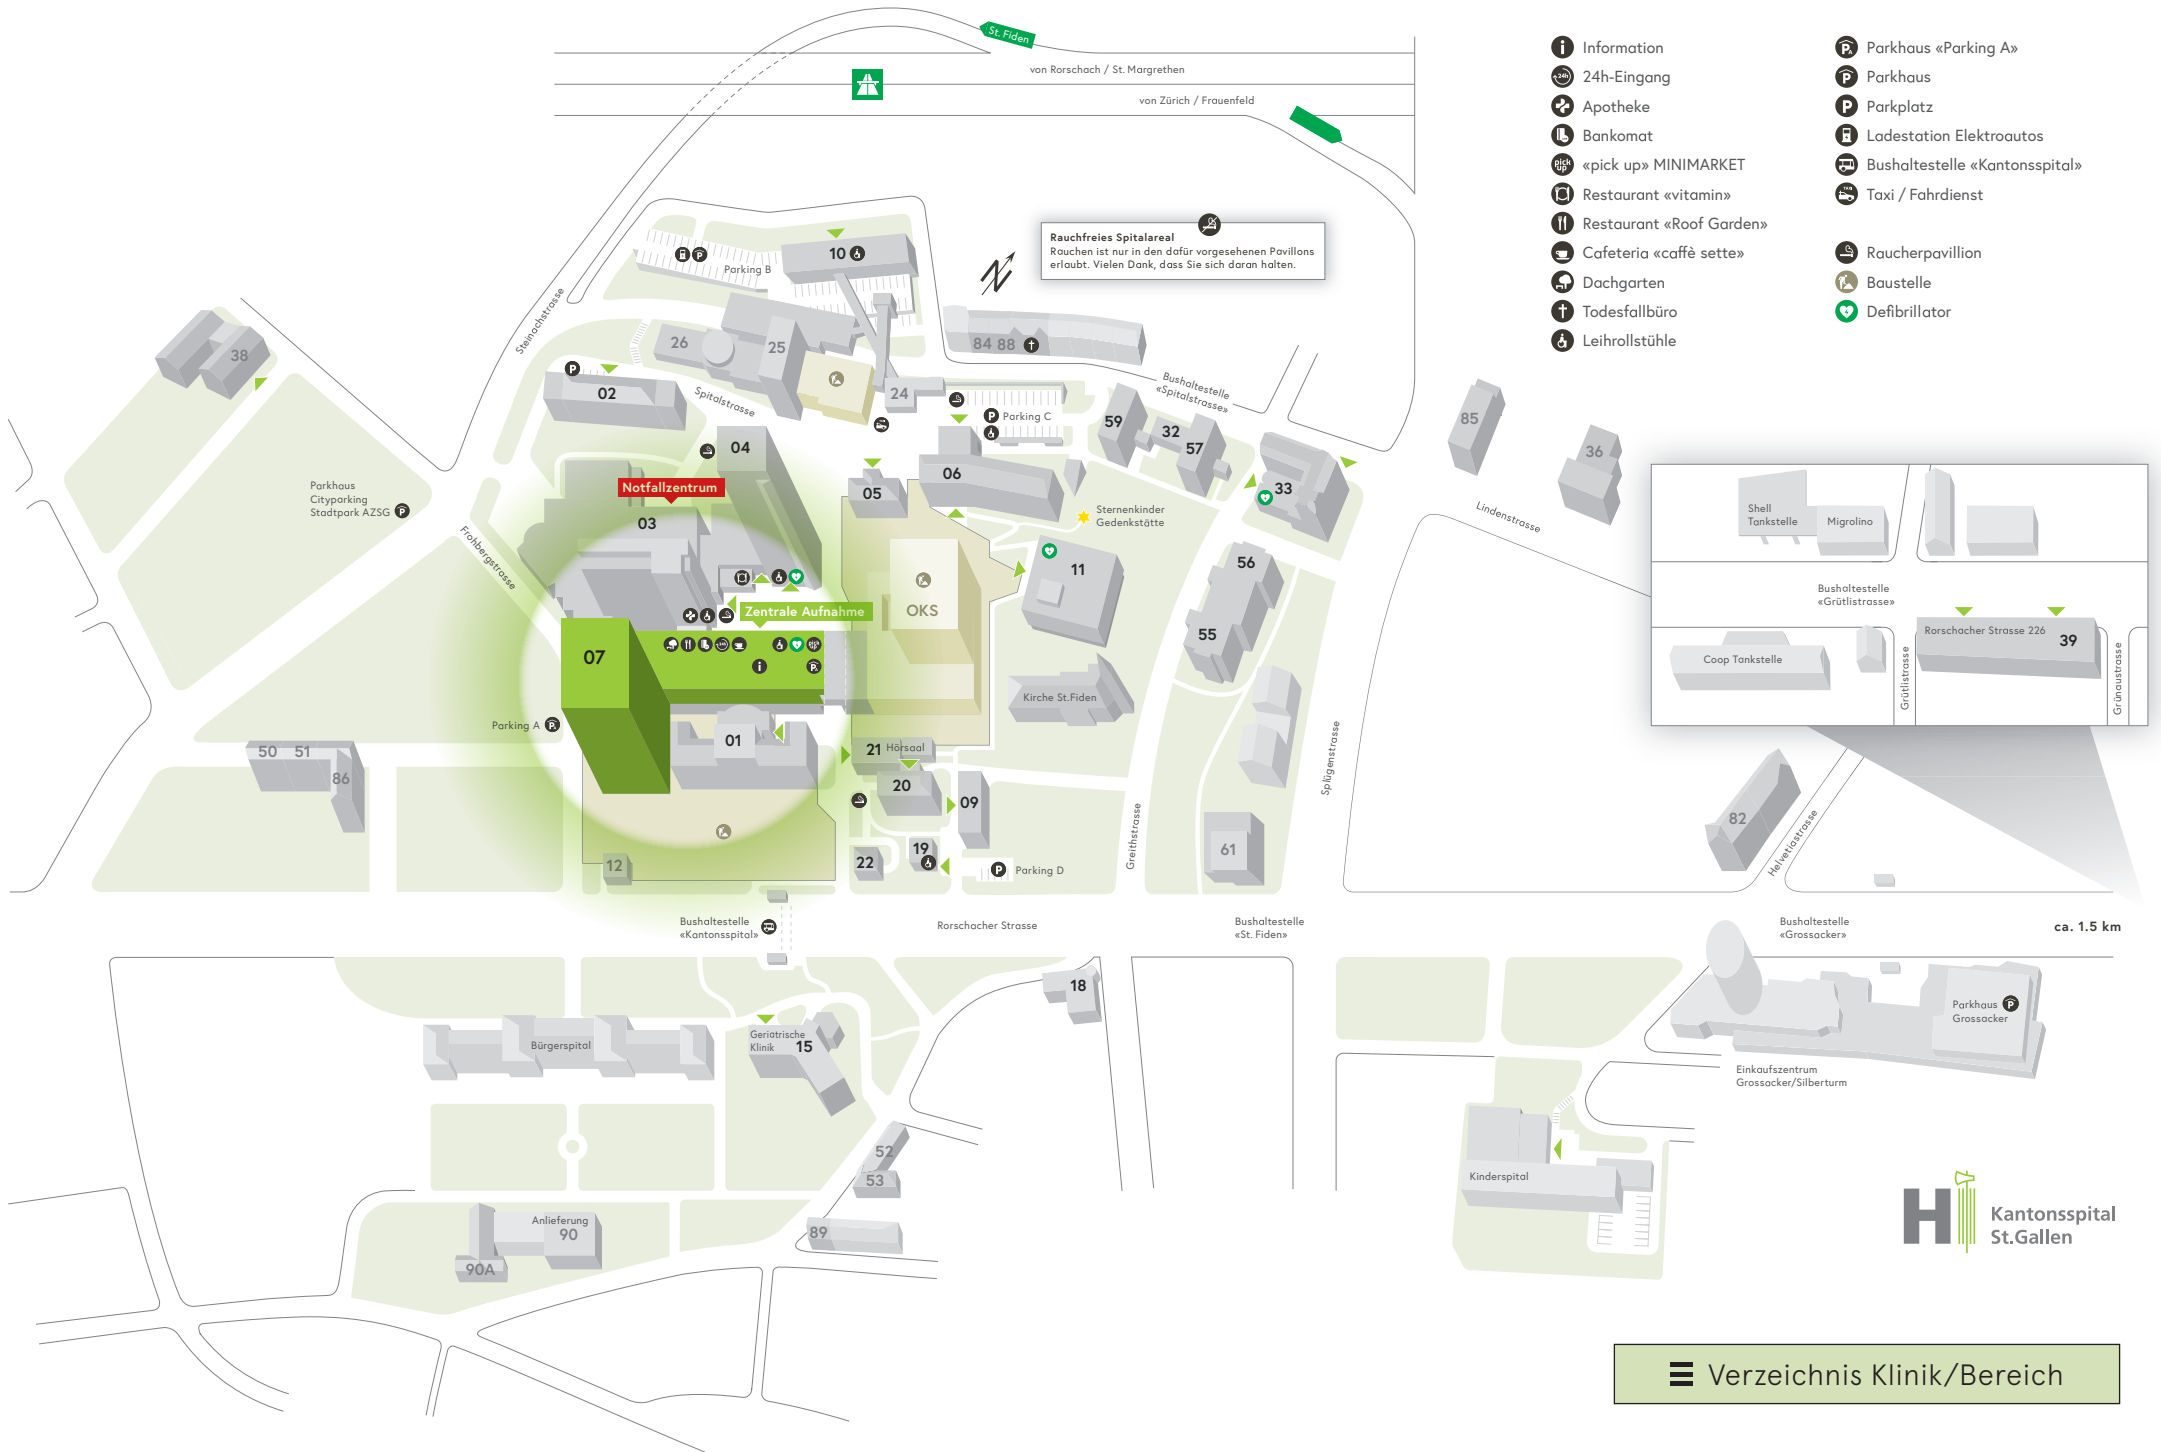

- Information
- 24h-Eingang
- Apotheke
- Bankomat
- «pick up» MINIMARKET
- Restaurant «vitamin»
- Restaurant «Roof Garden»
- Cafeteria «caffè sette»
- Dachgarten
- Todesfallbüro
- Leihrollstühle
- Parkhaus «Parking A»
- Parkhaus
- Parkplatz
- Ladestation Elektroautos
- Bushaltestelle «Kantonsspital»
- Taxi / Fahrdienst
- Raucherpavillon
- Baustelle
- Defibrillator

Rauchfreies Spitalareal
Rauchen ist nur in den dafür vorgesehenen Pavillons erlaubt. Vielen Dank, dass Sie sich daran halten.