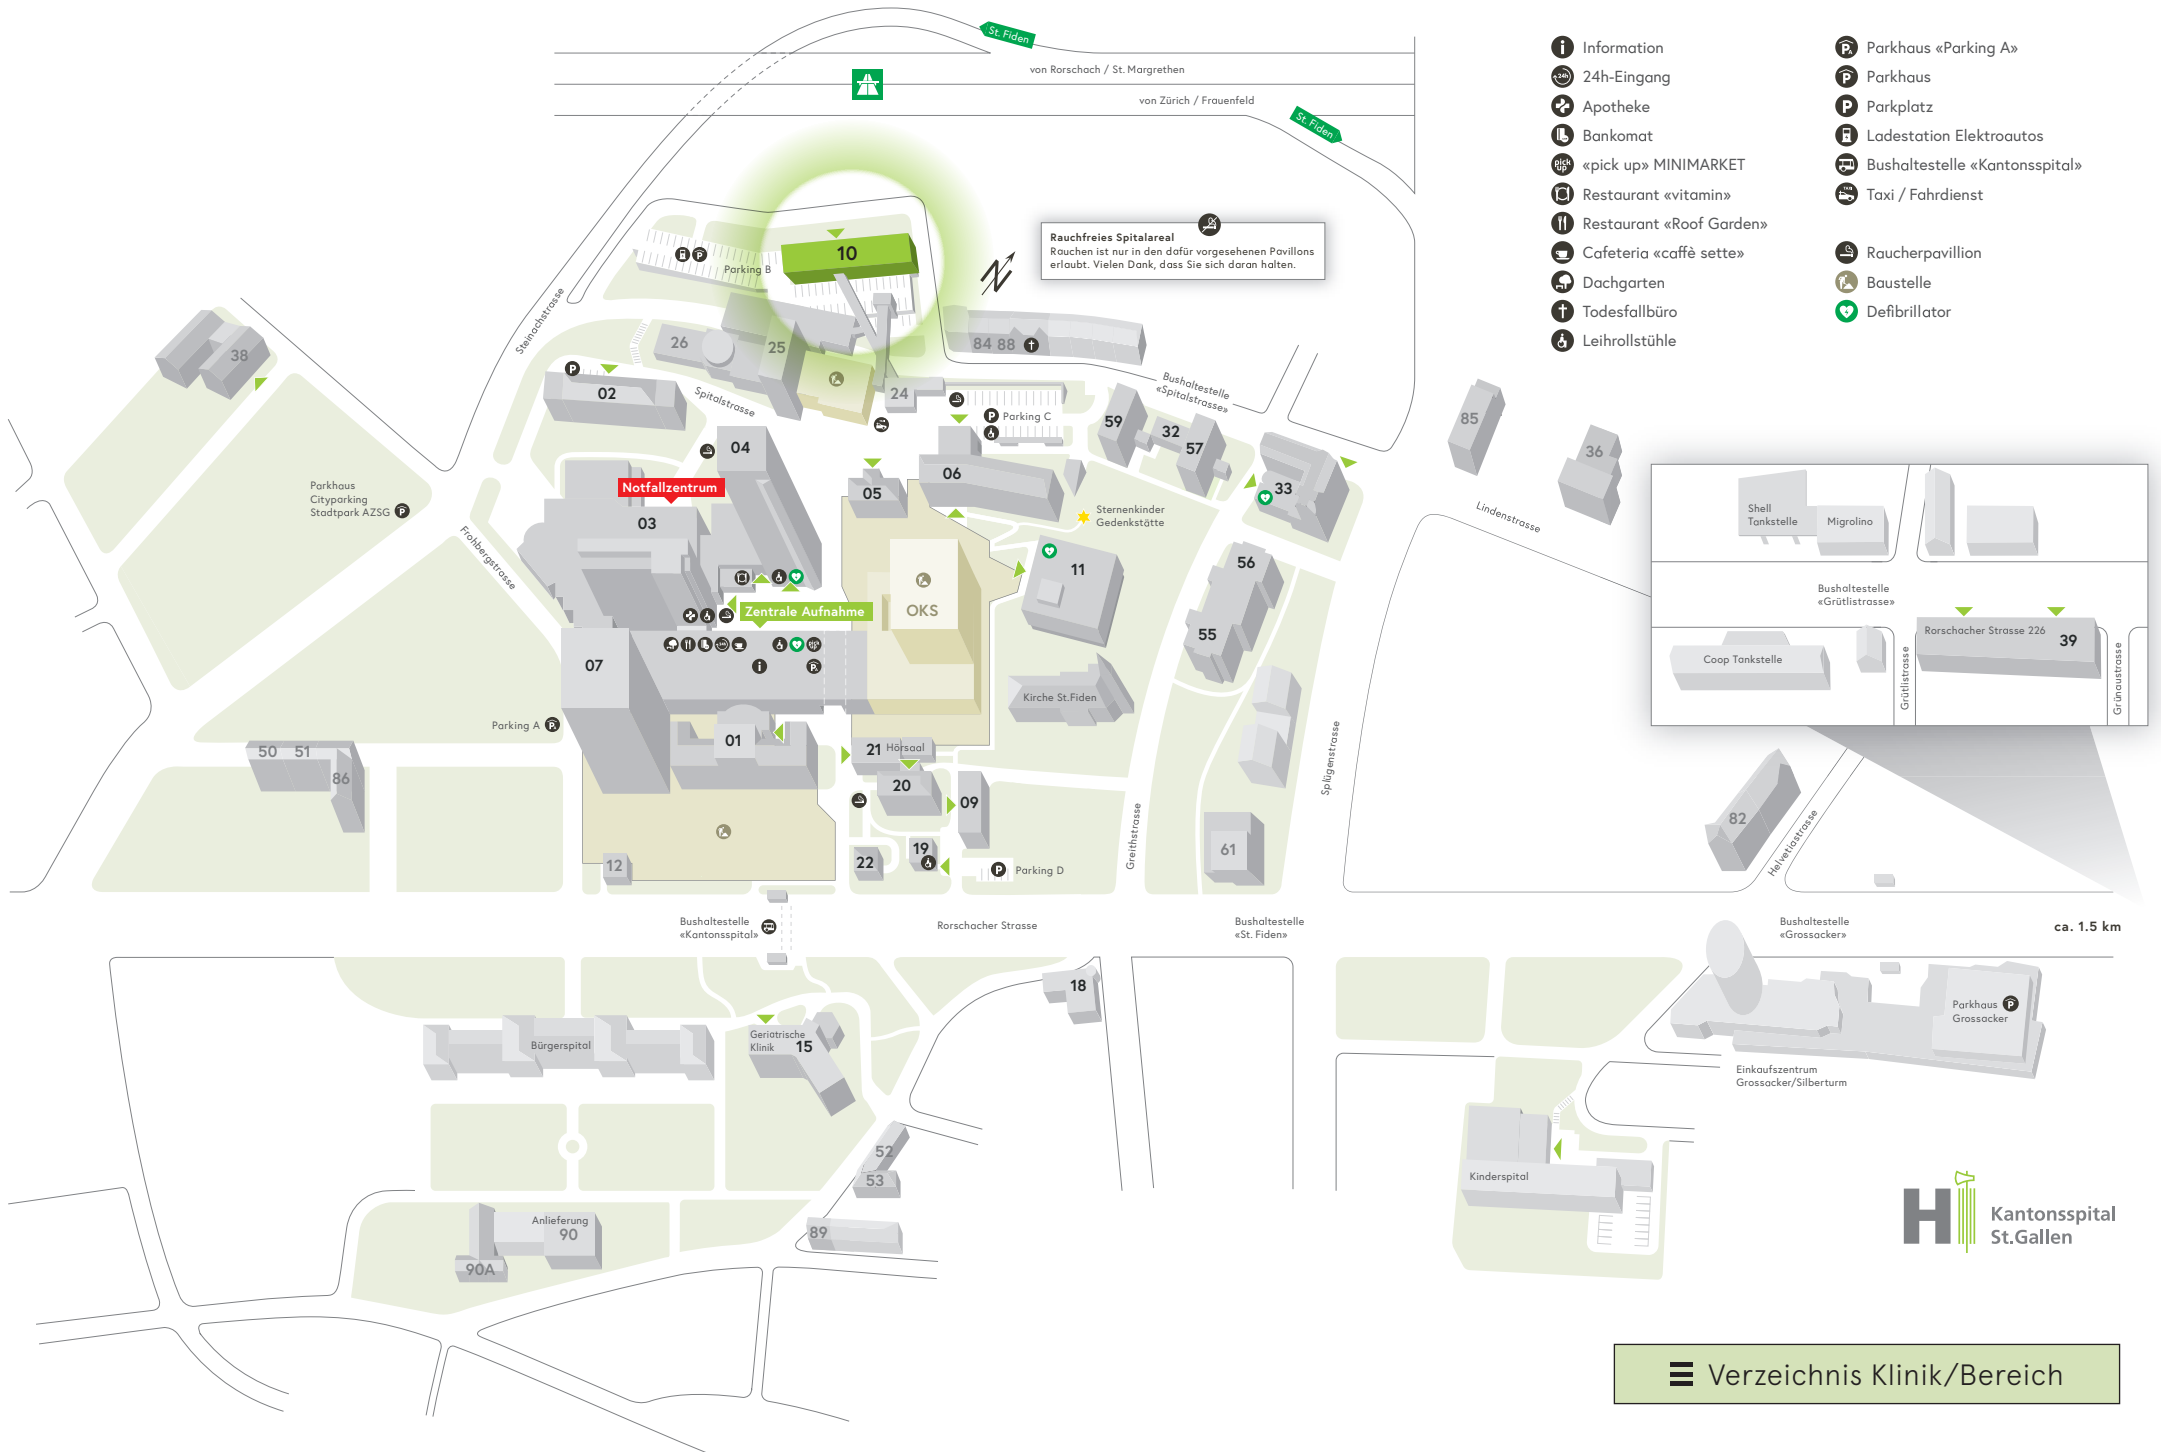

- Information
- 24h-Eingang
- Apotheke
- Bankomat
- «pick up» MINIMARKET
- Restaurant «vitamin»
- Restaurant «Roof Garden»
- Cafeteria «caffè sette»
- Dachgarten
- Todesfallbüro
- Leihrollstühle
- Parkhaus «Parking A»
- Parkhaus
- Parkplatz
- Ladestation Elektroautos
- Bushaltestelle «Kantonsspital»
- Taxi / Fahrdienst
- Raucherpavillon
- Baustelle
- Defibrillator

Rauchfreies Spitalareal
Rauchen ist nur in den dafür vorgesehenen Pavillons erlaubt. Vielen Dank, dass Sie sich daran halten.