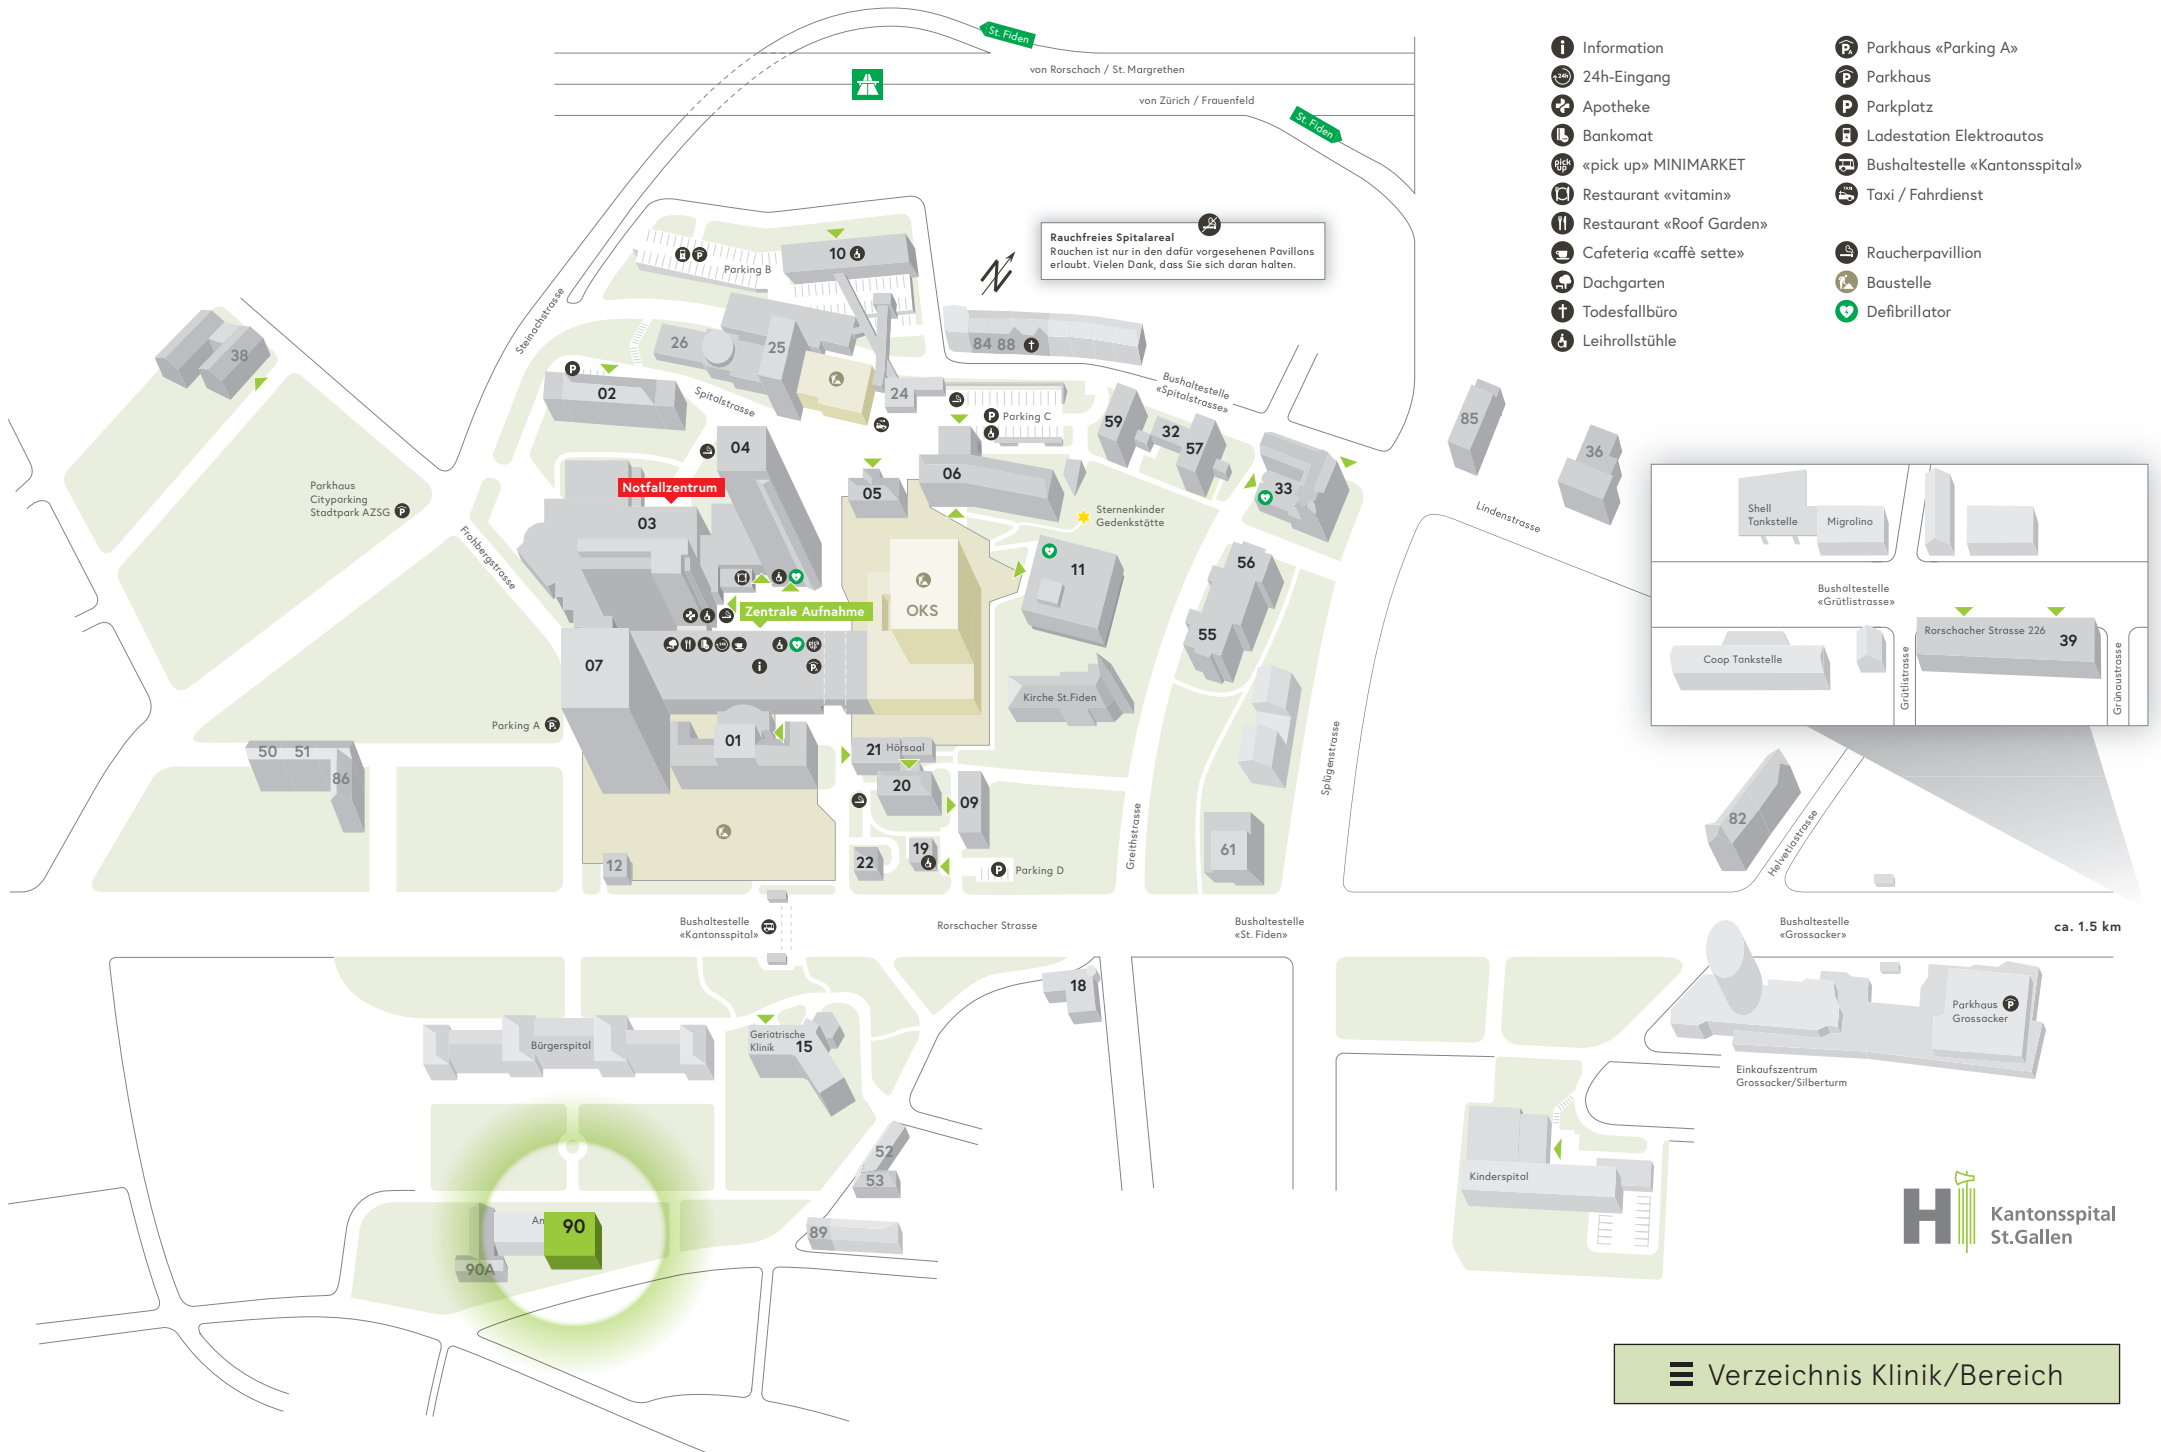

ca. 1.5 km

- Information
- 24h-Eingang
- Apotheke
- Bankomat
- «pick up» MINIMARKET
- Restaurant «vitamin»
- Restaurant «Roof Garden»
- Cafeteria «caffè sette»
- Dachgarten
- Todesfallbüro
- Leihrollstühle
- Parkhaus «Parking A»
- Parkhaus
- Parkplatz
- Ladestation Elektroautos
- Bushaltestelle «Kantonsspital»
- Taxi / Fahrdienst
- Raucherpavillon
- Baustelle
- Defibrillator