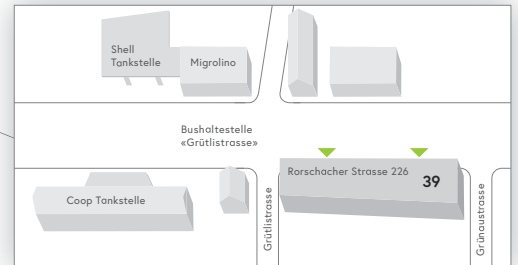

Rauchfreies Spitalareal
Rauchen ist nur in den dafür vorgesehenen Pavillons erlaubt. Vielen Dank, dass Sie sich daran halten.

- Information
- 24h-Eingang
- Apotheke
- Bankomat
- «pick up» MINIMARKET
- Restaurant «vitamin»
- Restaurant «Roof Garden»
- Cafeteria «caffè sette»
- Dachgarten
- Todesfallbüro
- Leihrollstühle
- Parkhaus «Parking A»
- Parkhaus
- Parkplatz
- Ladestation Elektroautos
- Bushaltestelle «Kantonsspital»
- Taxi / Fahrdienst
- Raucherpavillon
- Baustelle
- Defibrillator