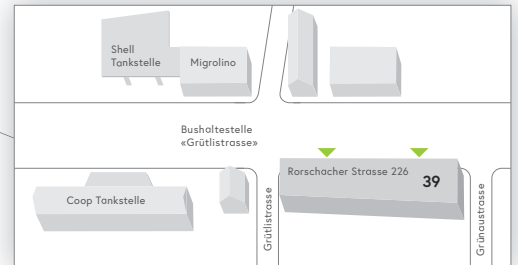

Rauchfreies Spitalareal
Rauchen ist nur in den dafür vorgesehenen Pavillons erlaubt. Vielen Dank, dass Sie sich daran halten.

- Information
- 24h-Eingang
- Apotheke
- Bankomat
- «pick up» MINIMARKET
- Restaurant «vitamin»
- Restaurant «Roof Garden»
- Cafeteria «caffè sette»
- Dachgarten
- Todesfallbüro
- Leihrollstühle
- Parkhaus «Parking A»
- Parkhaus
- Parkplatz
- Ladestation Elektroautos
- Bushaltestelle «Kantonsspital»
- Taxi / Fahrdienst
- Raucherpavillon
- Baustelle
- Defibrillator

ca. 1.5 km