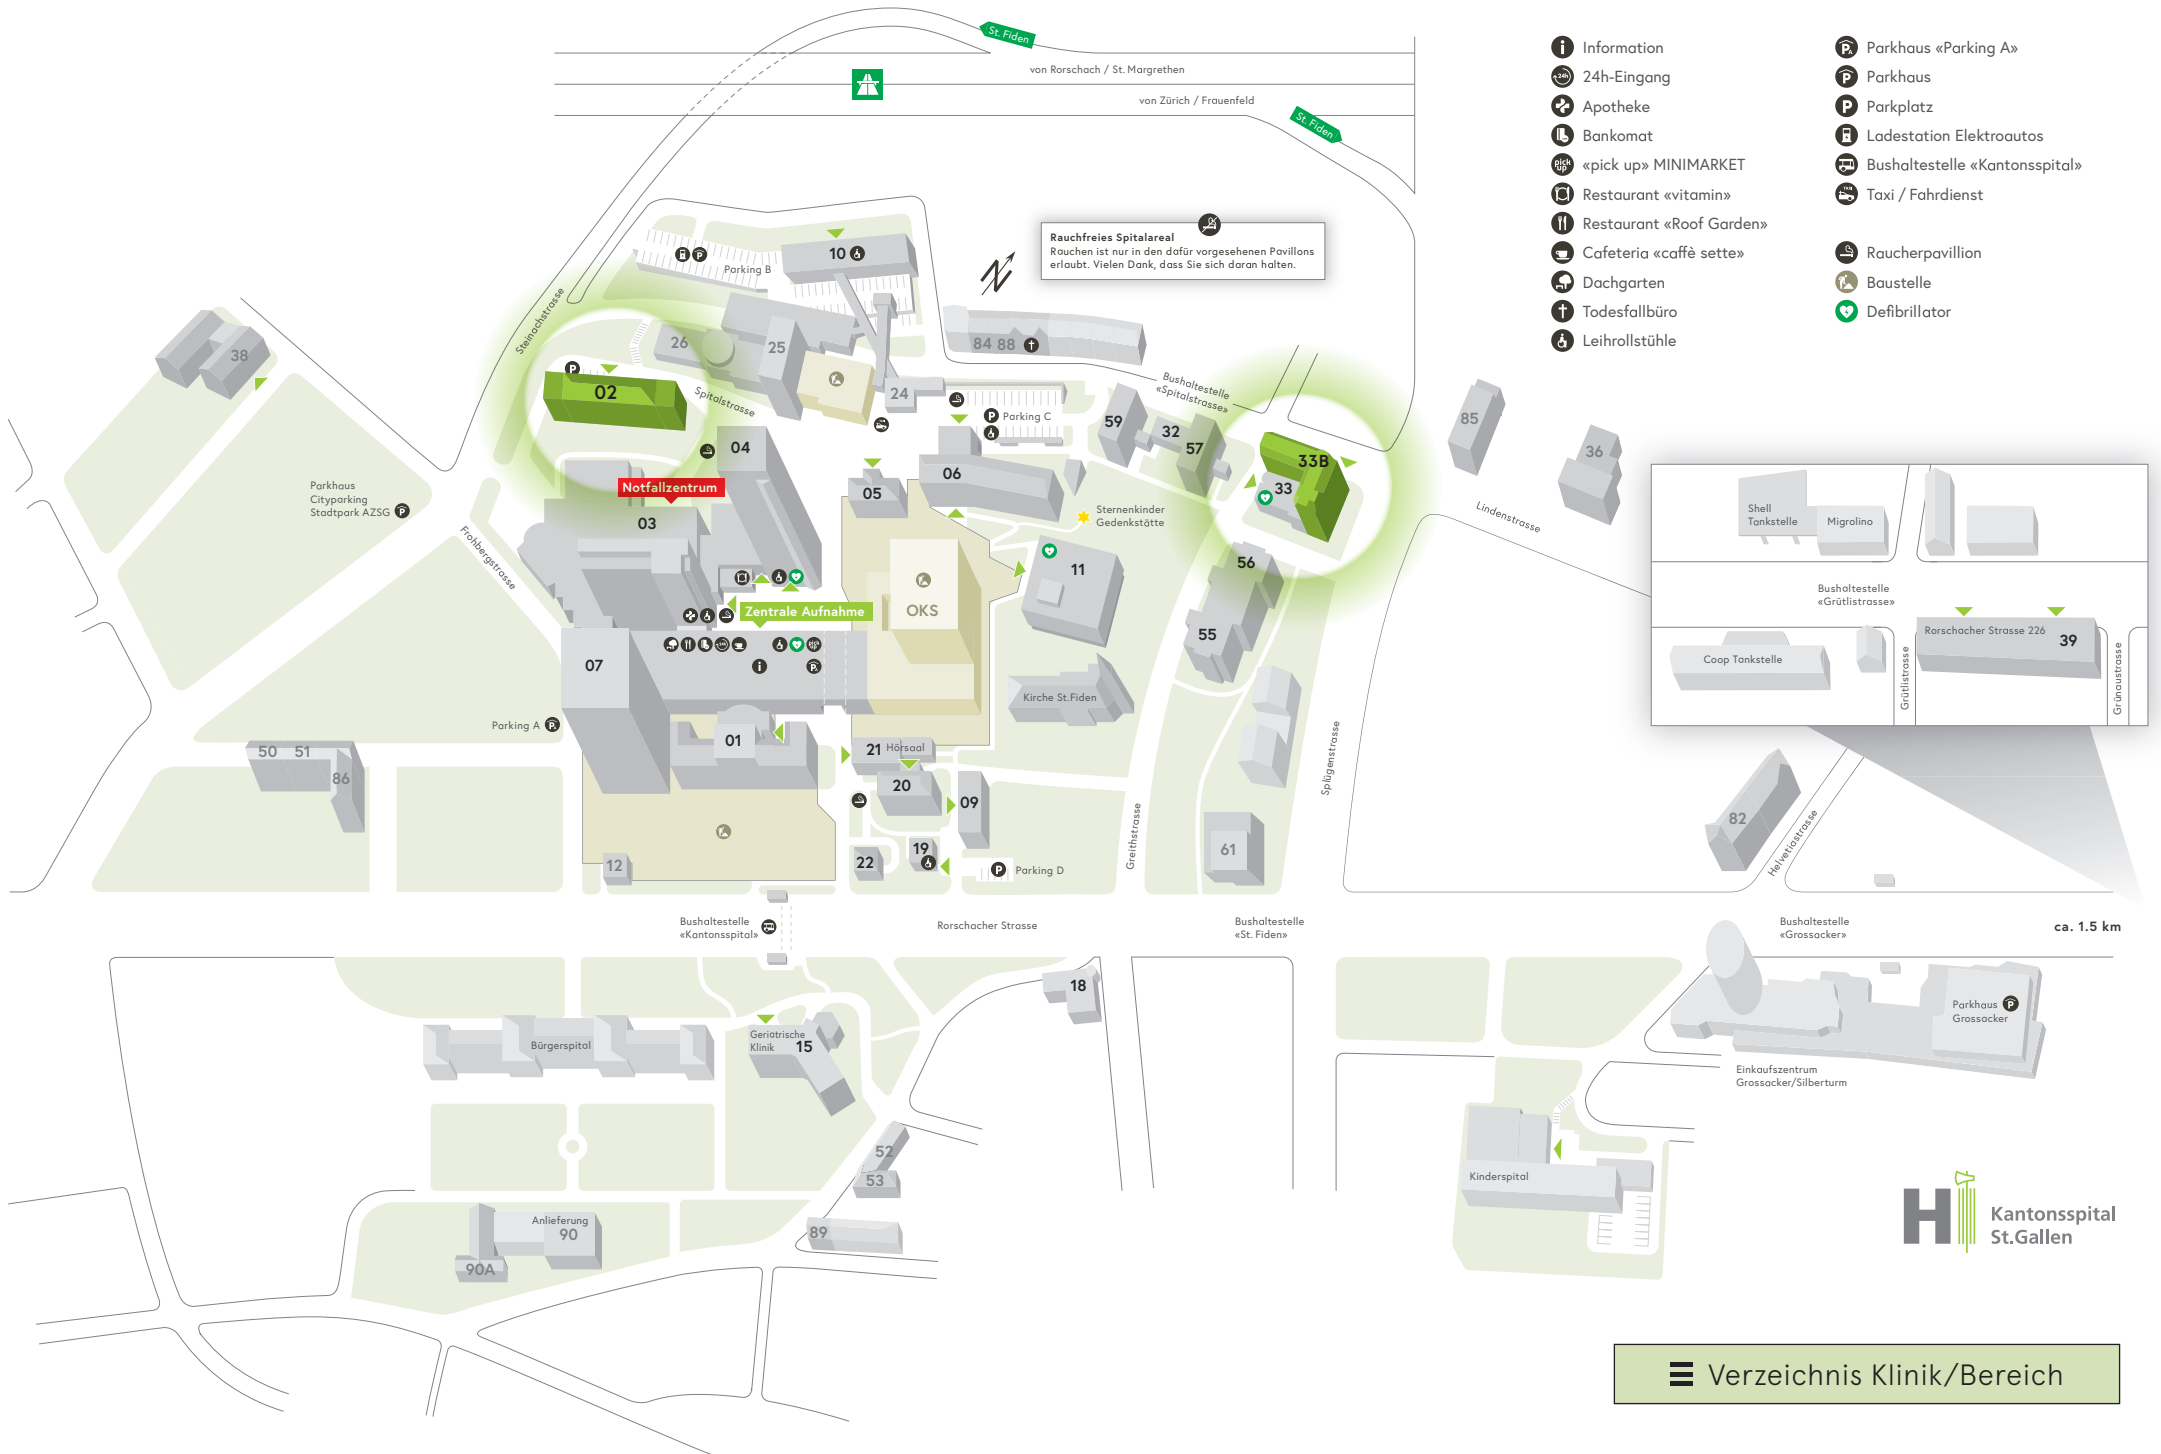

- Information
- 24h-Eingang
- Apotheke
- Bankomat
- «pick up» MINIMARKET
- Restaurant «vitamin»
- Restaurant «Roof Garden»
- Cafeteria «caffè sette»
- Dachgarten
- Todesfallbüro
- Leihrollstühle
- Parkhaus «Parking A»
- Parkhaus
- Parkplatz
- Ladestation Elektroautos
- Bushaltestelle «Kantonsspital»
- Taxi / Fahrdienst
- Raucherpavillon
- Baustelle
- Defibrillator

Rauchfreies Spitalareal
Rauchen ist nur in den dafür vorgesehenen Pavillons erlaubt. Vielen Dank, dass Sie sich daran halten.

Shell Tankstelle Migrolino

Bushaltestelle «Grütlistrasse»

Coop Tankstelle Rorschacher Strasse 226 39

Grütlistrasse Grünaustrasse

ca. 1.5 km