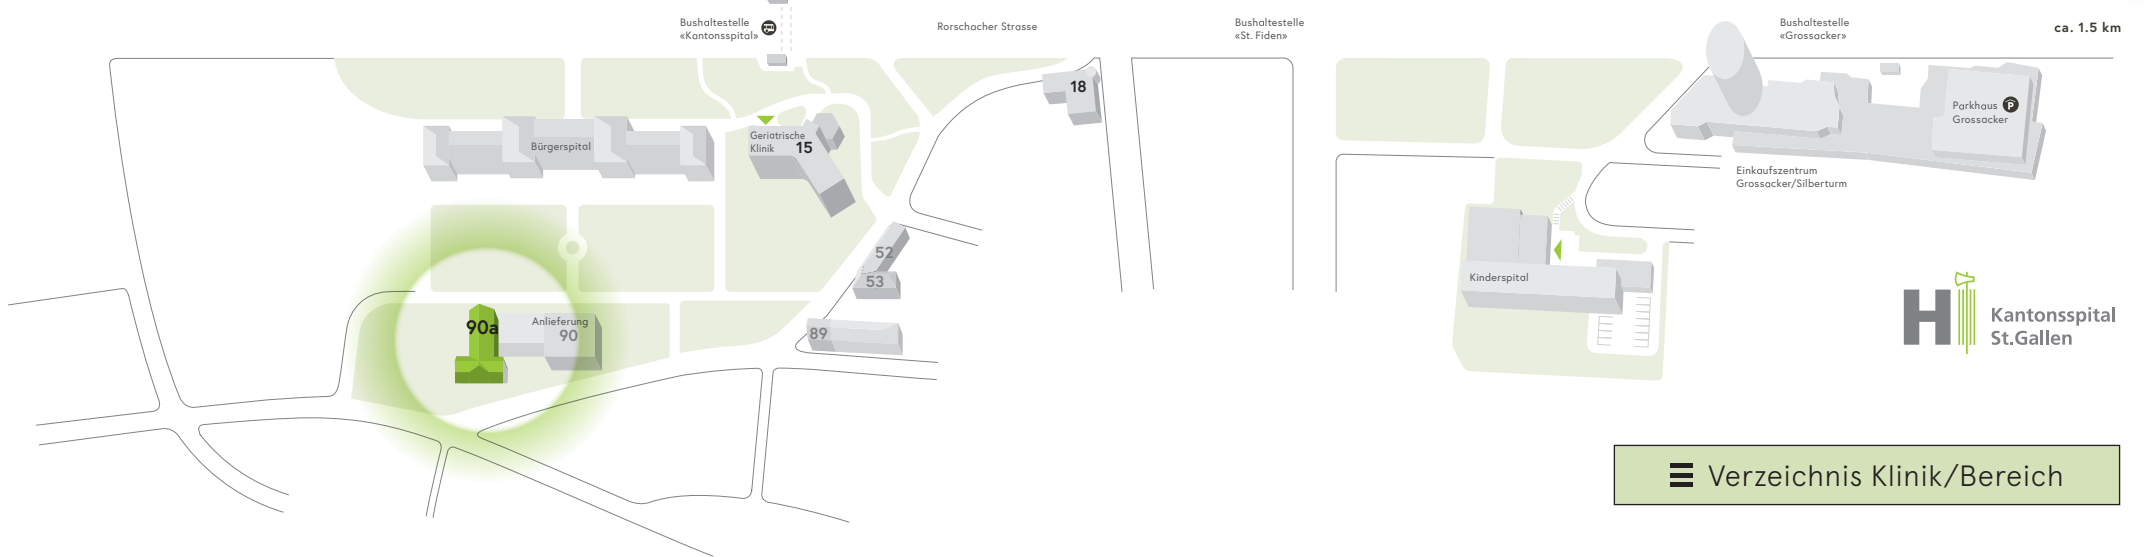

ca. 1.5 km

- Information
- 24h-Eingang
- Apotheke
- Bankomat
- «pick up» MINIMARKET
- Restaurant «vitamin»
- Restaurant «Roof Garden»
- Cafeteria «caffè sette»
- Dachgarten
- Todesfallbüro
- Leihrollstühle
- Parkhaus «Parking A»
- Parkhaus
- Parkplatz
- Ladestation Elektroautos
- Bushaltestelle «Kantonsspital»
- Taxi / Fahrdienst
- Raucherpavillon
- Baustelle
- Defibrillator

Rauchfreies Spitalareal
 Rauchen ist nur in den dafür vorgesehenen Pavillons erlaubt. Vielen Dank, dass Sie sich daran halten.

- Information
- 24h-Eingang
- Apotheke
- Bankomat
- «pick up» MINIMARKET
- Restaurant «vitamin»
- Restaurant «Roof Garden»
- Cafeteria «caffè sette»
- Dachgarten
- Todesfallbüro
- Leihrollstühle
- Parkhaus «Parking A»
- Parkhaus
- Parkplatz
- Ladestation Elektroautos
- Bushaltestelle «Kantonsspital»
- Taxi / Fahrdienst
- Raucherpavillon
- Baustelle
- Defibrillator