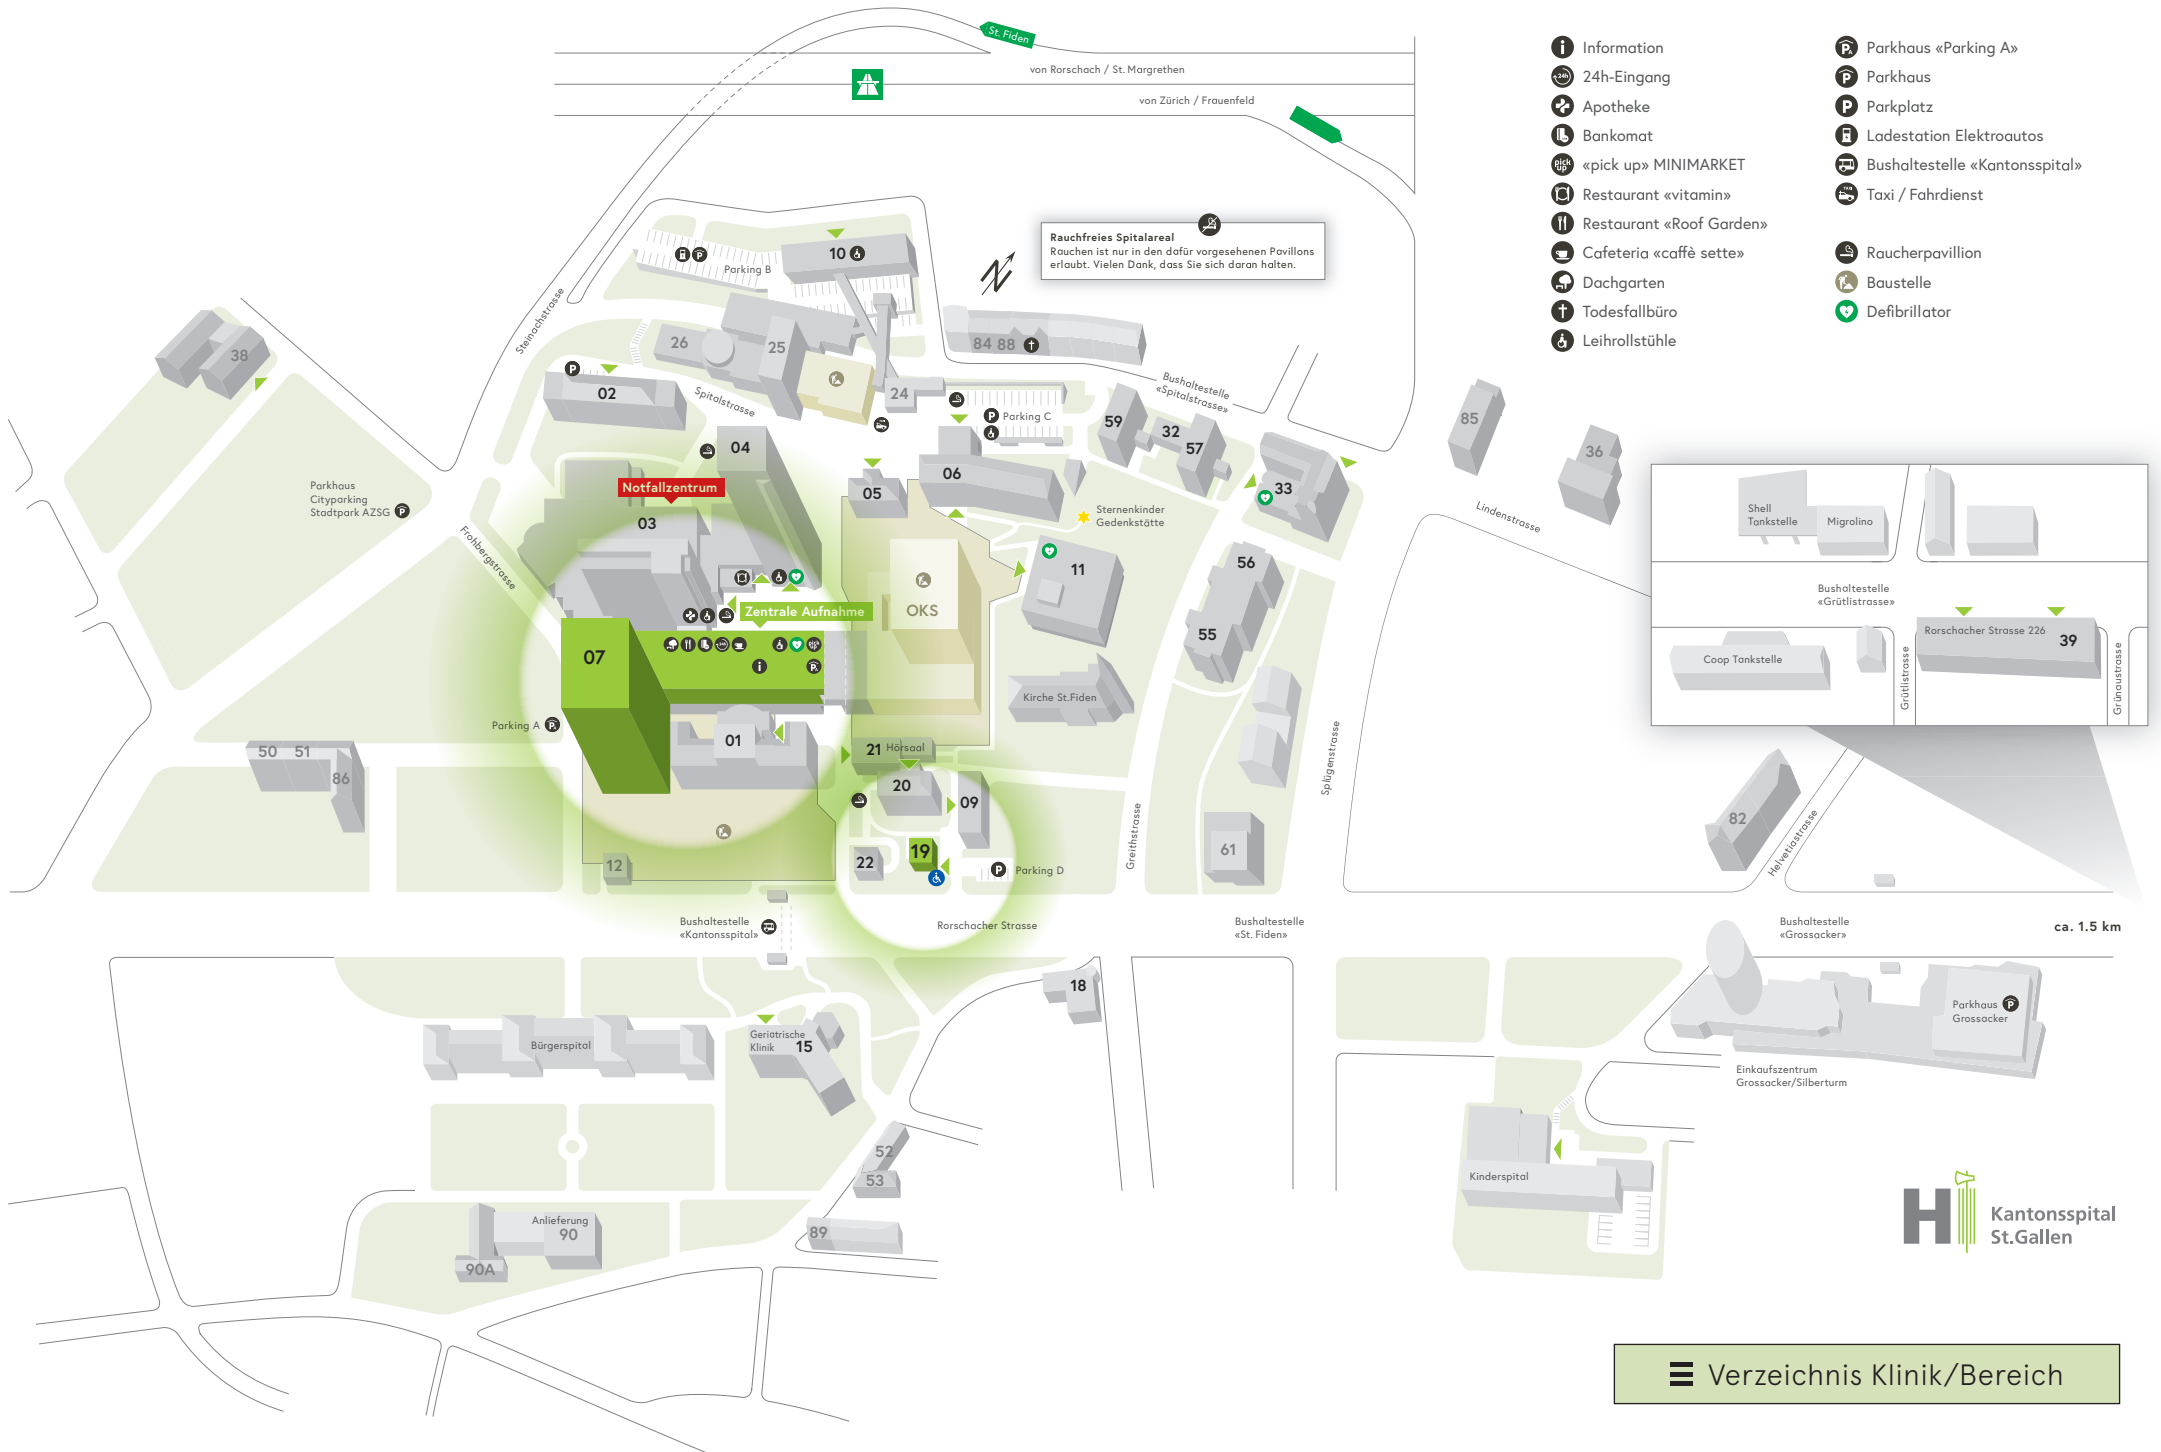

- Information
- 24h-Eingang
- Apotheke
- Bankomat
- «pick up» MINIMARKET
- Restaurant «vitamin»
- Restaurant «Roof Garden»
- Cafeteria «caffè sette»
- Dachgarten
- Todesfallbüro
- Leihrollstühle
- Parkhaus «Parking A»
- Parkhaus
- Parkplatz
- Ladestation Elektroautos
- Bushaltestelle «Kantonsspital»
- Taxi / Fahrdienst
- Raucherpavillon
- Baustelle
- Defibrillator

Rauchfreies Spitalareal
Rauchen ist nur in den dafür vorgesehenen Pavillons erlaubt. Vielen Dank, dass Sie sich daran halten.