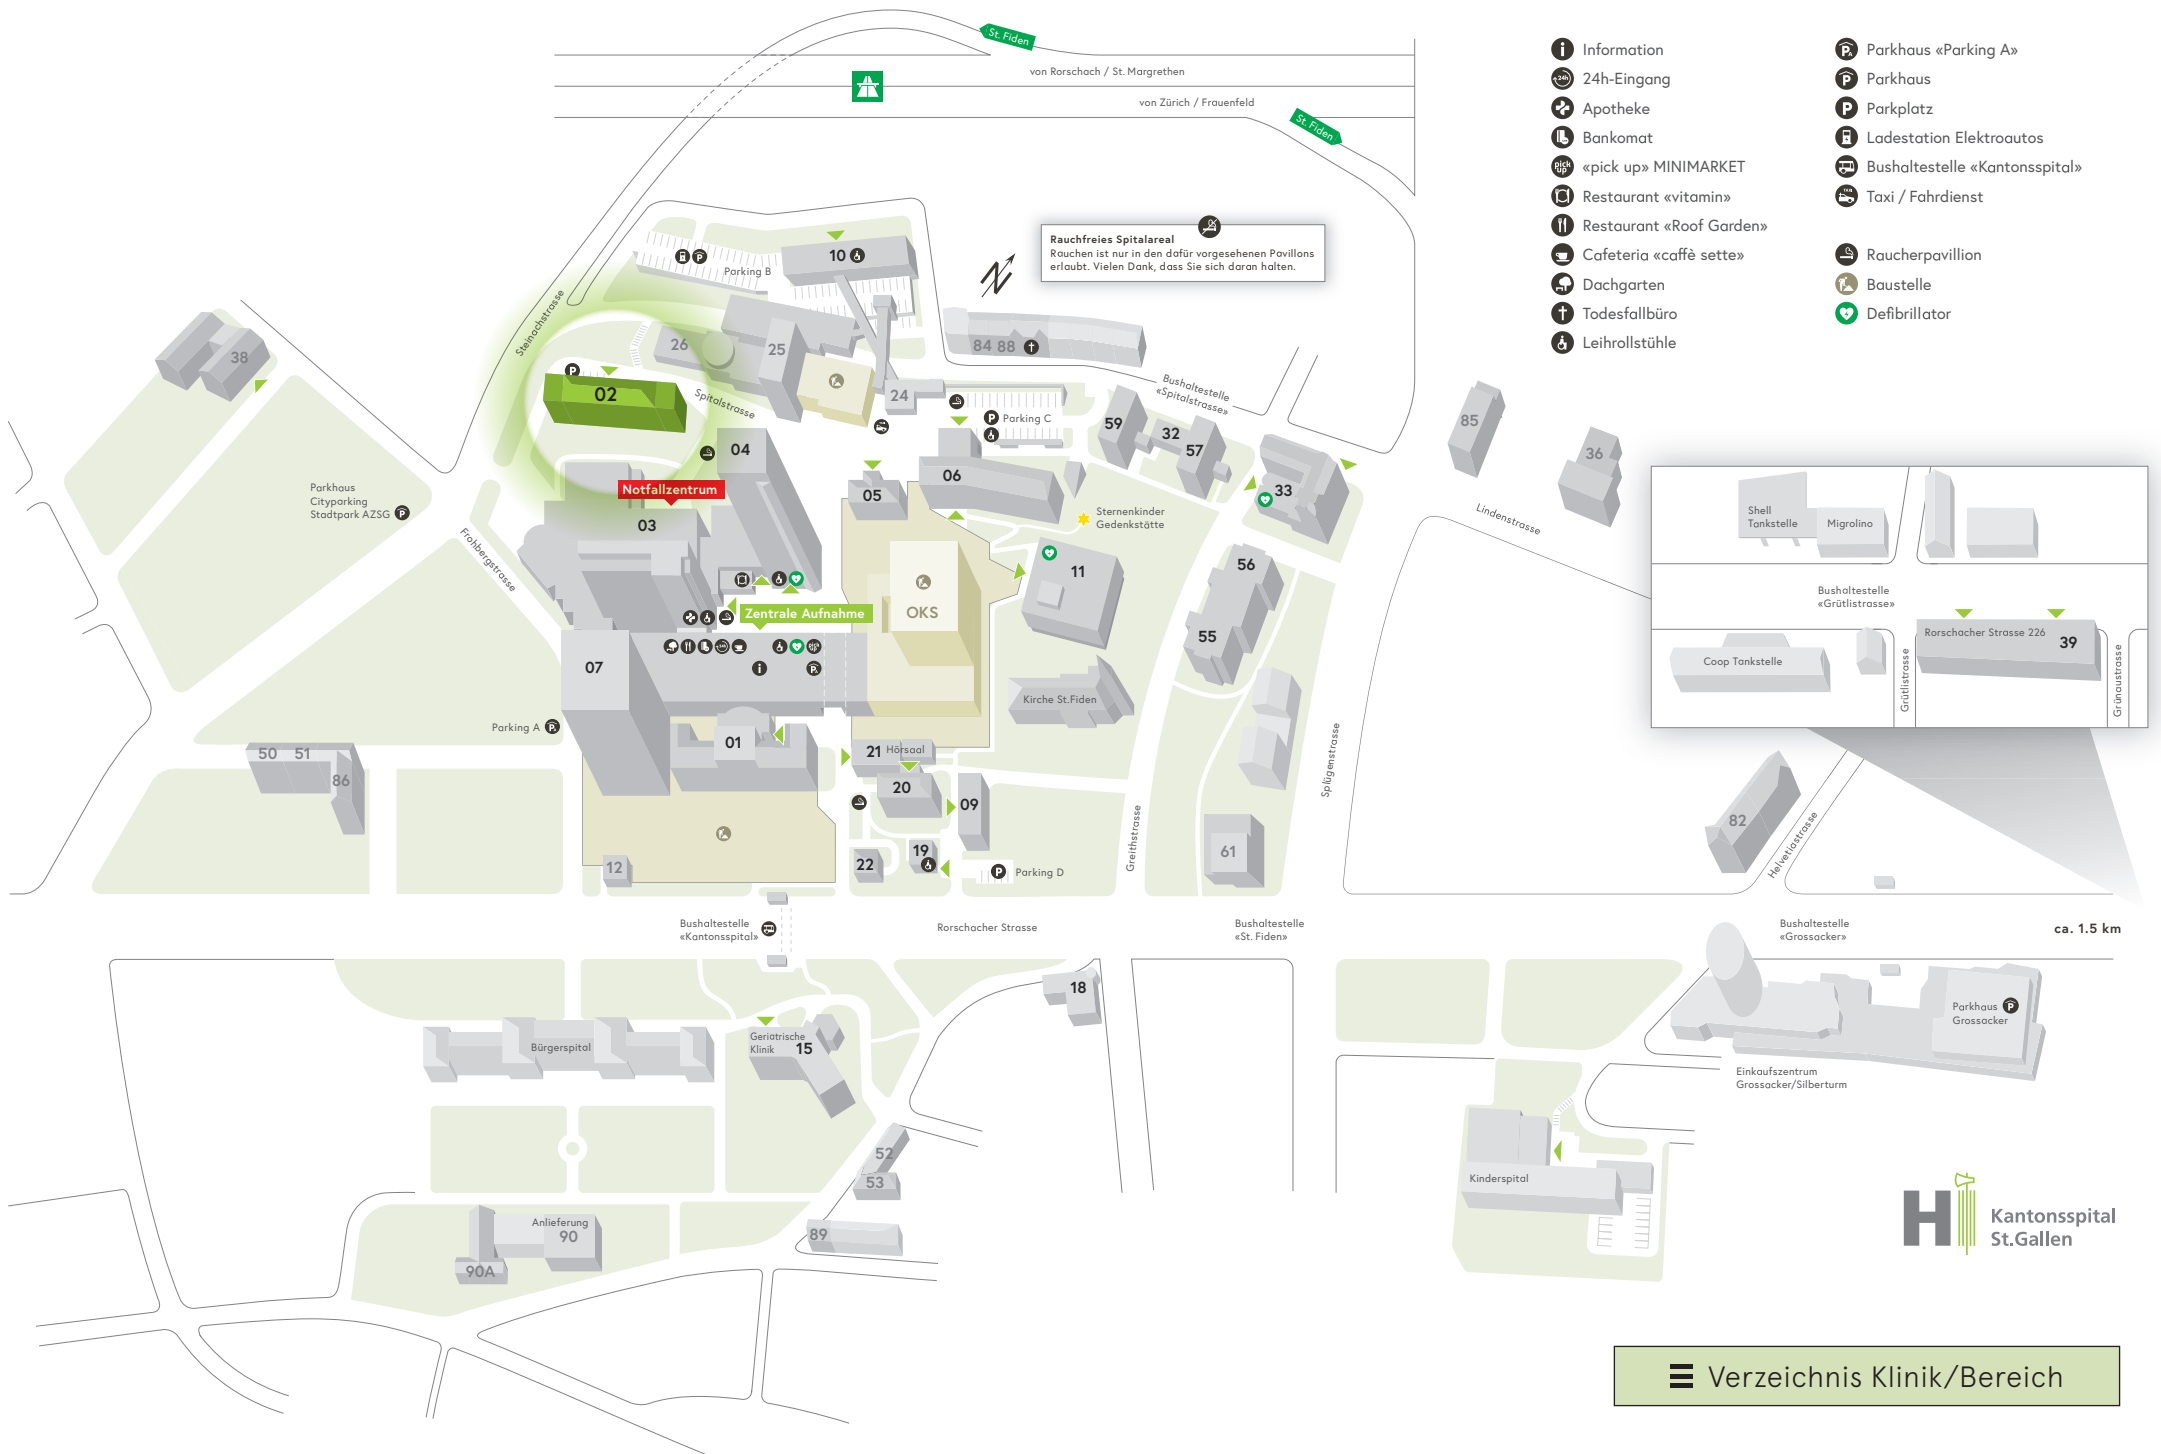

- Information
- 24h-Eingang
- Apotheke
- Bankomat
- «pick up» MINIMARKET
- Restaurant «vitamin»
- Restaurant «Roof Garden»
- Cafeteria «caffè sette»
- Dachgarten
- Todesfallbüro
- Leihrollstühle
- Parkhaus «Parking A»
- Parkhaus
- Parkplatz
- Ladestation Elektroautos
- Bushaltestelle «Kantonsspital»
- Taxi / Fahrdienst
- Raucherpavillon
- Baustelle
- Defibrillator

Rauchfreies Spitalareal
Rauchen ist nur in den dafür vorgesehenen Pavillons erlaubt. Vielen Dank, dass Sie sich daran halten.