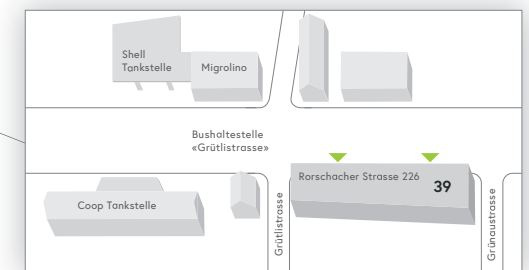

Rauchfreies Spitalareal
Rauchen ist nur in den dafür vorgesehenen Pavillons erlaubt. Vielen Dank, dass Sie sich daran halten.

- Information
- 24h-Eingang
- Apotheke
- Bankomat
- «pick up» MINIMARKET
- Restaurant «vitamin»
- Restaurant «Roof Garden»
- Cafeteria «caffè sette»
- Dachgarten
- Todesfallbüro
- Leihrollstühle
- Parkhaus «Parking A»
- Parkhaus
- Parkplatz
- Ladestation Elektroautos
- Bushaltestelle «Kantonsspital»
- Taxi / Fahrdienst
- Raucherpavillon
- Baustelle
- Defibrillator