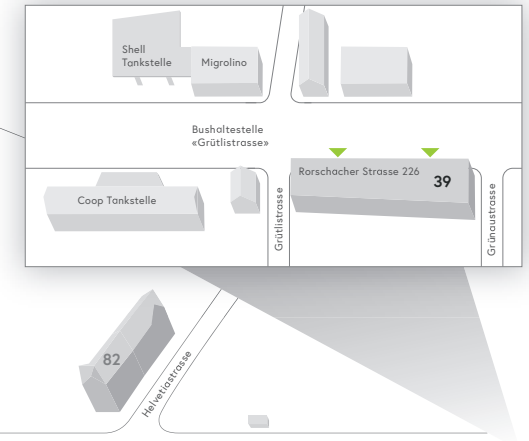

- Information
- 24h-Eingang
- Apotheke
- Bankomat
- «pick up» MINIMARKET
- Restaurant «vitamin»
- Restaurant «Roof Garden»
- Cafeteria «caffè sette»
- Dachgarten
- Todesfallbüro
- Leihrollstühle
- Parkhaus «Parking A»
- Parkhaus
- Parkplatz
- Ladestation Elektroautos
- Bushaltestelle «Kantonsspital»
- Taxi / Fahrdienst
- Raucherpavillon
- Baustelle
- Defibrillator

Rauchfreies Spitalareal
Rauchen ist nur in den dafür vorgesehenen Pavillons erlaubt. Vielen Dank, dass Sie sich daran halten.