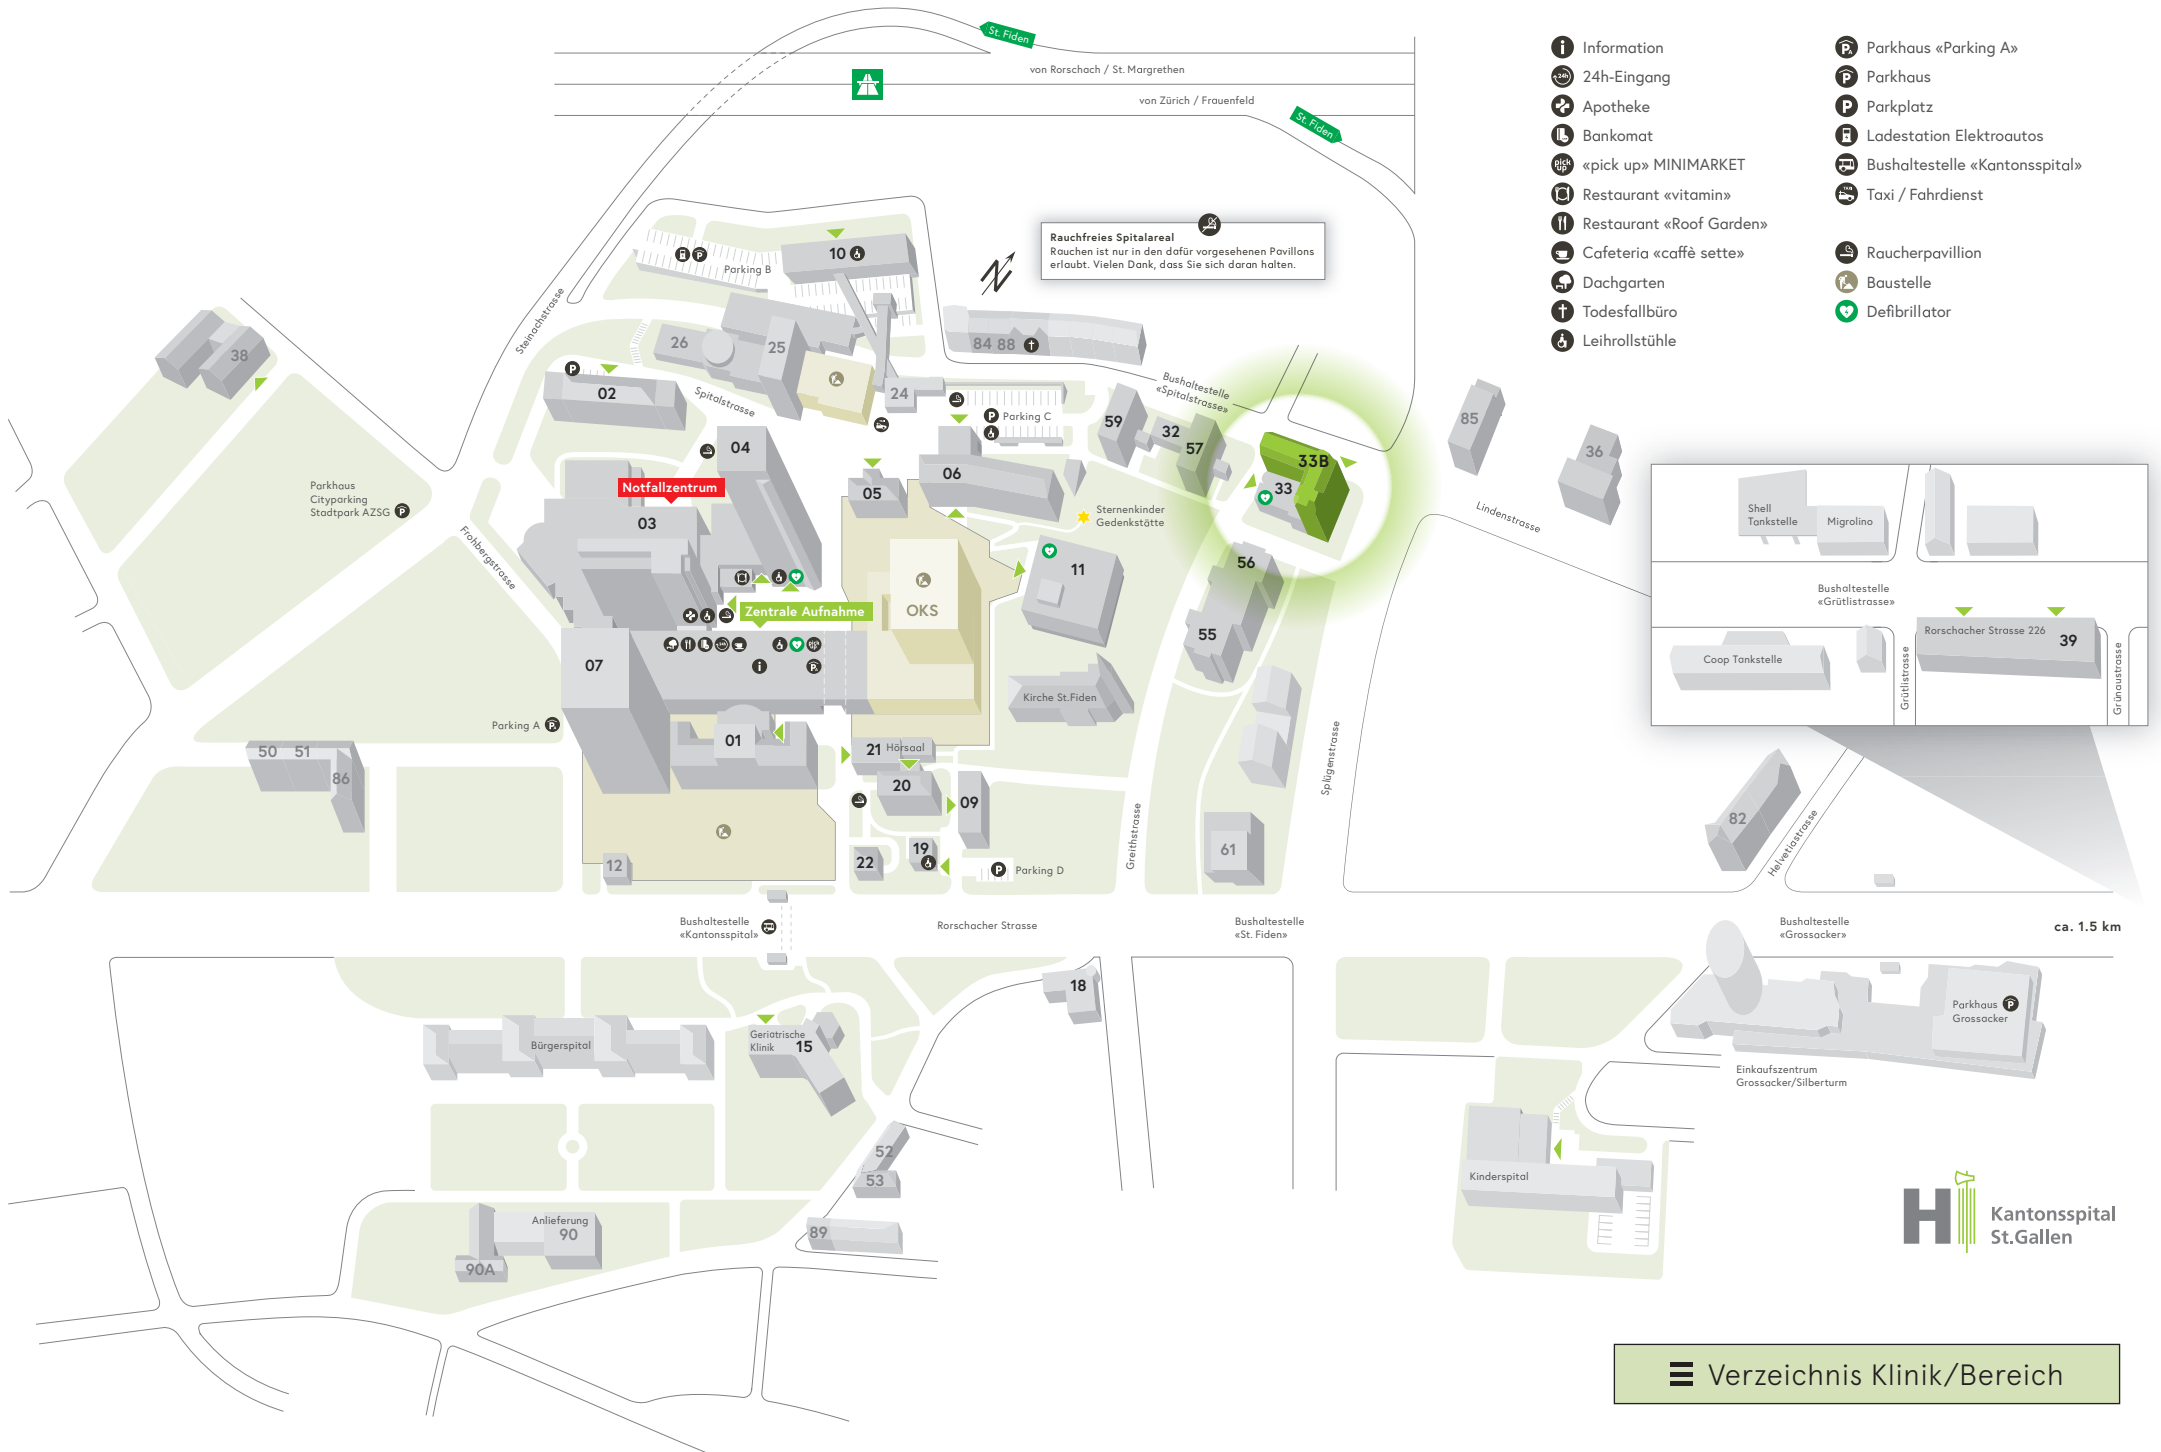

- Information
- 24h-Eingang
- Apotheke
- Bankomat
- «pick up» MINIMARKET
- Restaurant «vitamin»
- Restaurant «Roof Garden»
- Cafeteria «caffè sette»
- Dachgarten
- Todesfallbüro
- Leihrollstühle
- Parkhaus «Parking A»
- Parkhaus
- Parkplatz
- Ladestation Elektroautos
- Bushaltestelle «Kantonsspital»
- Taxi / Fahrdienst
- Raucherpavillon
- Baustelle
- Defibrillator

Rauchfreies Spitalareal
Rauchen ist nur in den dafür vorgesehenen Pavillons erlaubt. Vielen Dank, dass Sie sich daran halten.

Shell Tankstelle Migrolino

Bushaltestelle «Grütlistrasse»

Coop Tankstelle Rorschacher Strasse 226 39

Grütlistrasse

Grünaustrasse