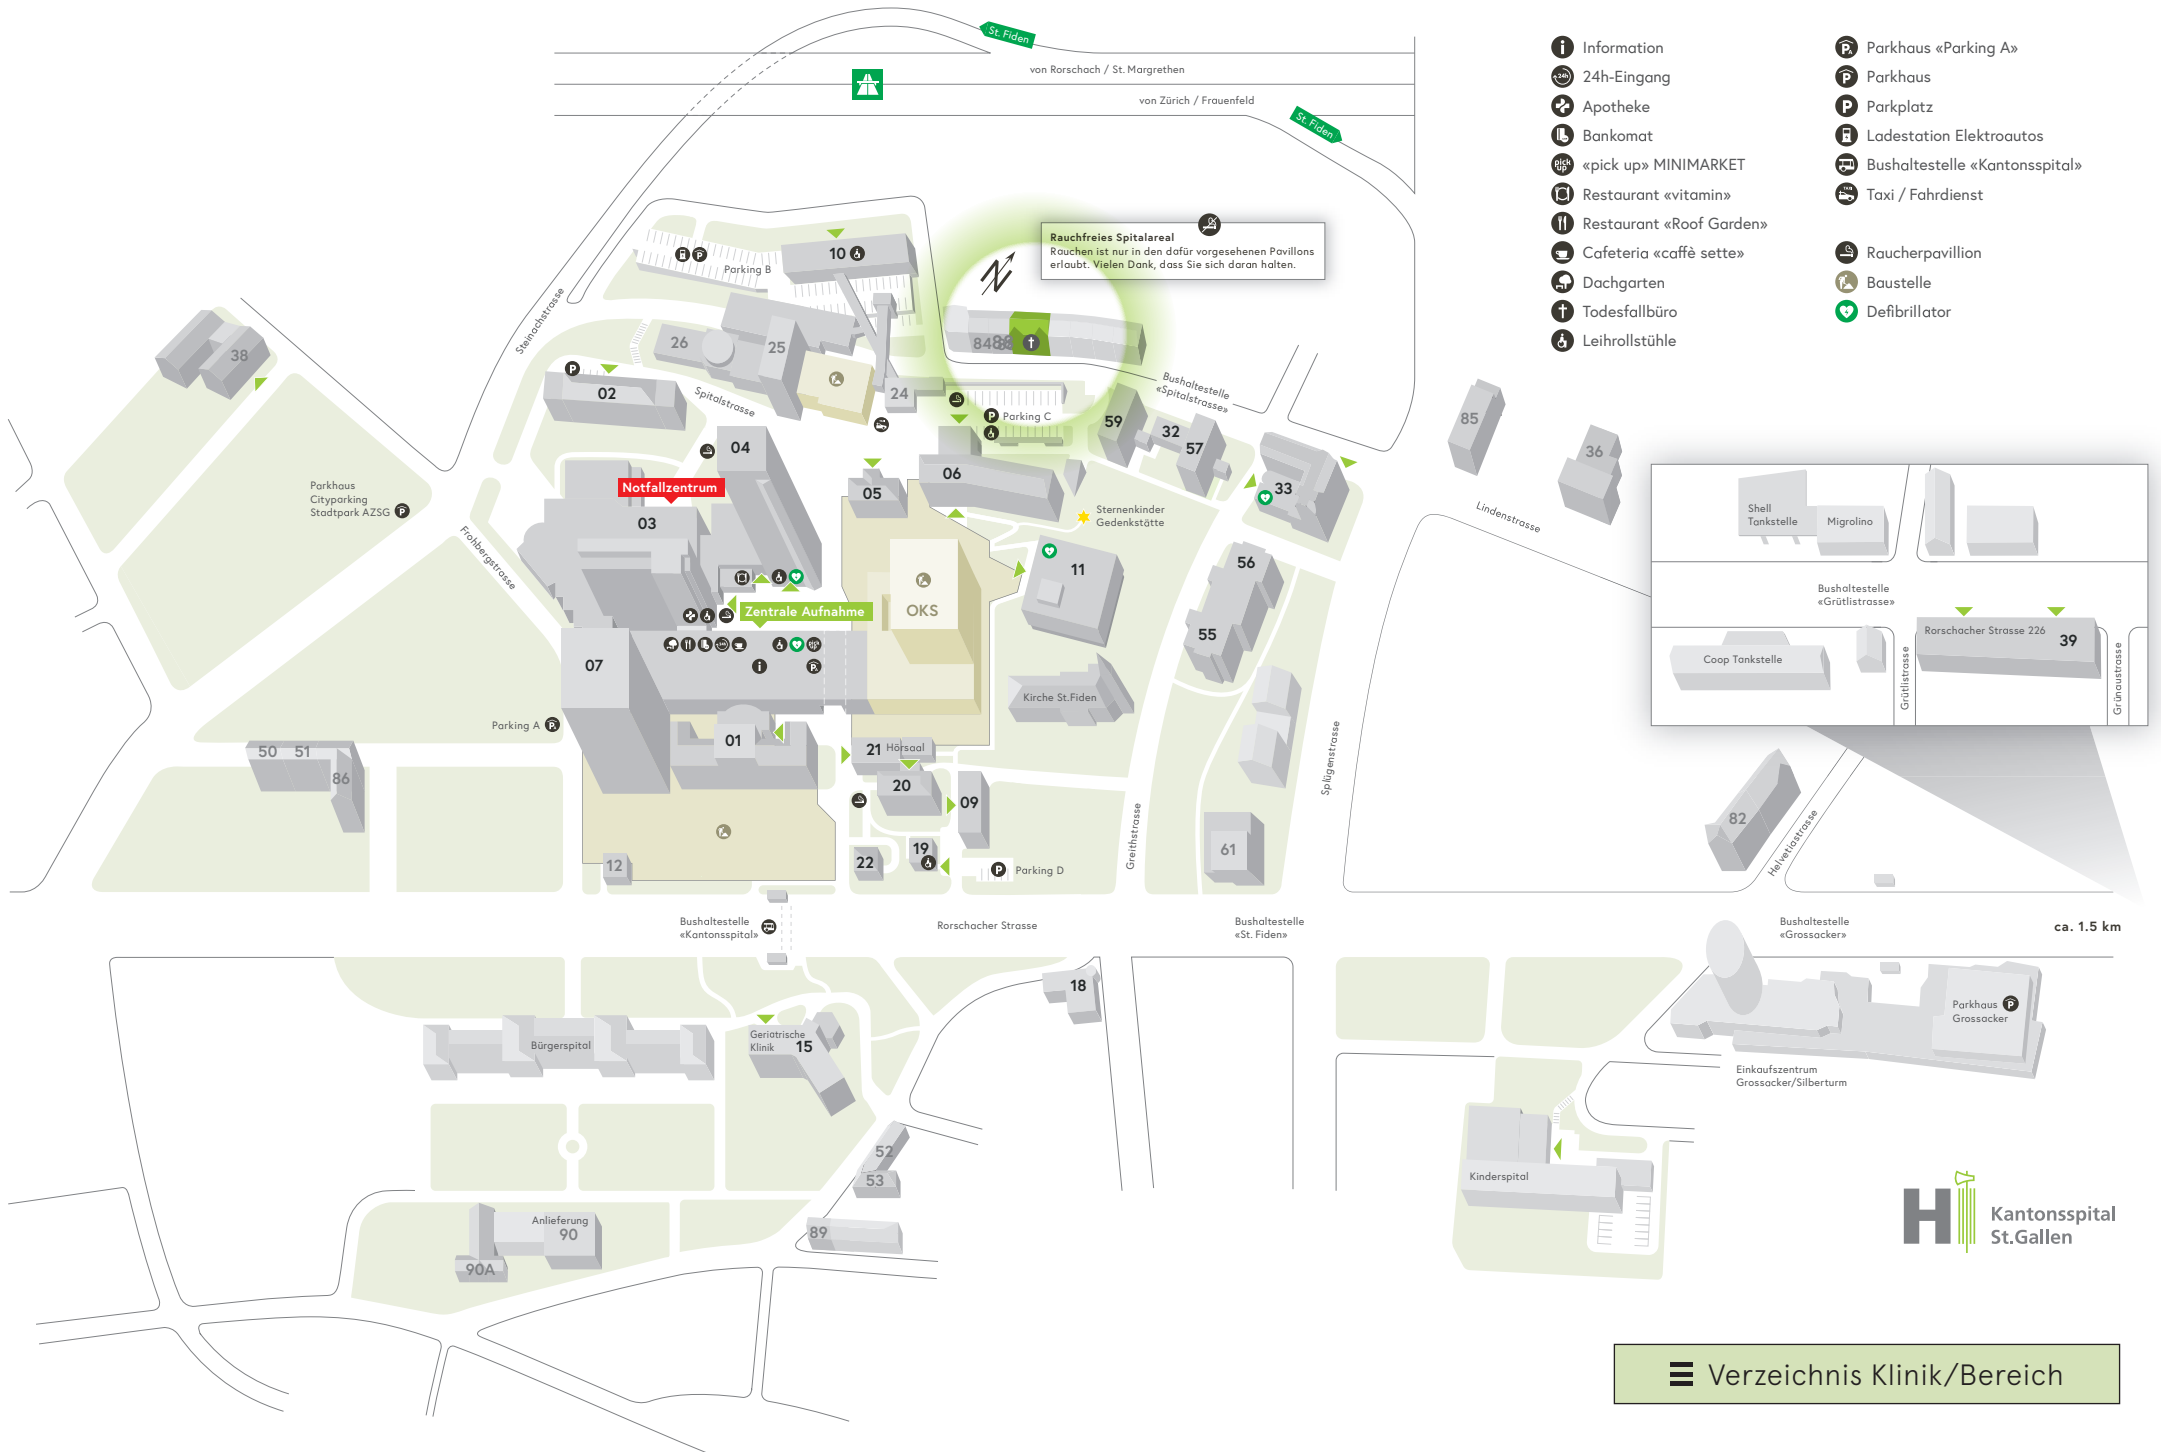

- Information
- 24h-Eingang
- Apotheke
- Bankomat
- «pick up» MINIMARKET
- Restaurant «vitamin»
- Restaurant «Roof Garden»
- Cafeteria «caffè sette»
- Dachgarten
- Todesfallbüro
- Leihrollstühle
- Parkhaus «Parking A»
- Parkhaus
- Parkplatz
- Ladestation Elektroautos
- Bushaltestelle «Kantonsspital»
- Taxi / Fahrdienst
- Raucherpavillon
- Baustelle
- Defibrillator

Rauchfreies Spitalareal
Rauchen ist nur in den dafür vorgesehenen Pavillons erlaubt. Vielen Dank, dass Sie sich daran halten.

Notfallzentrum

Zentrale Aufnahme