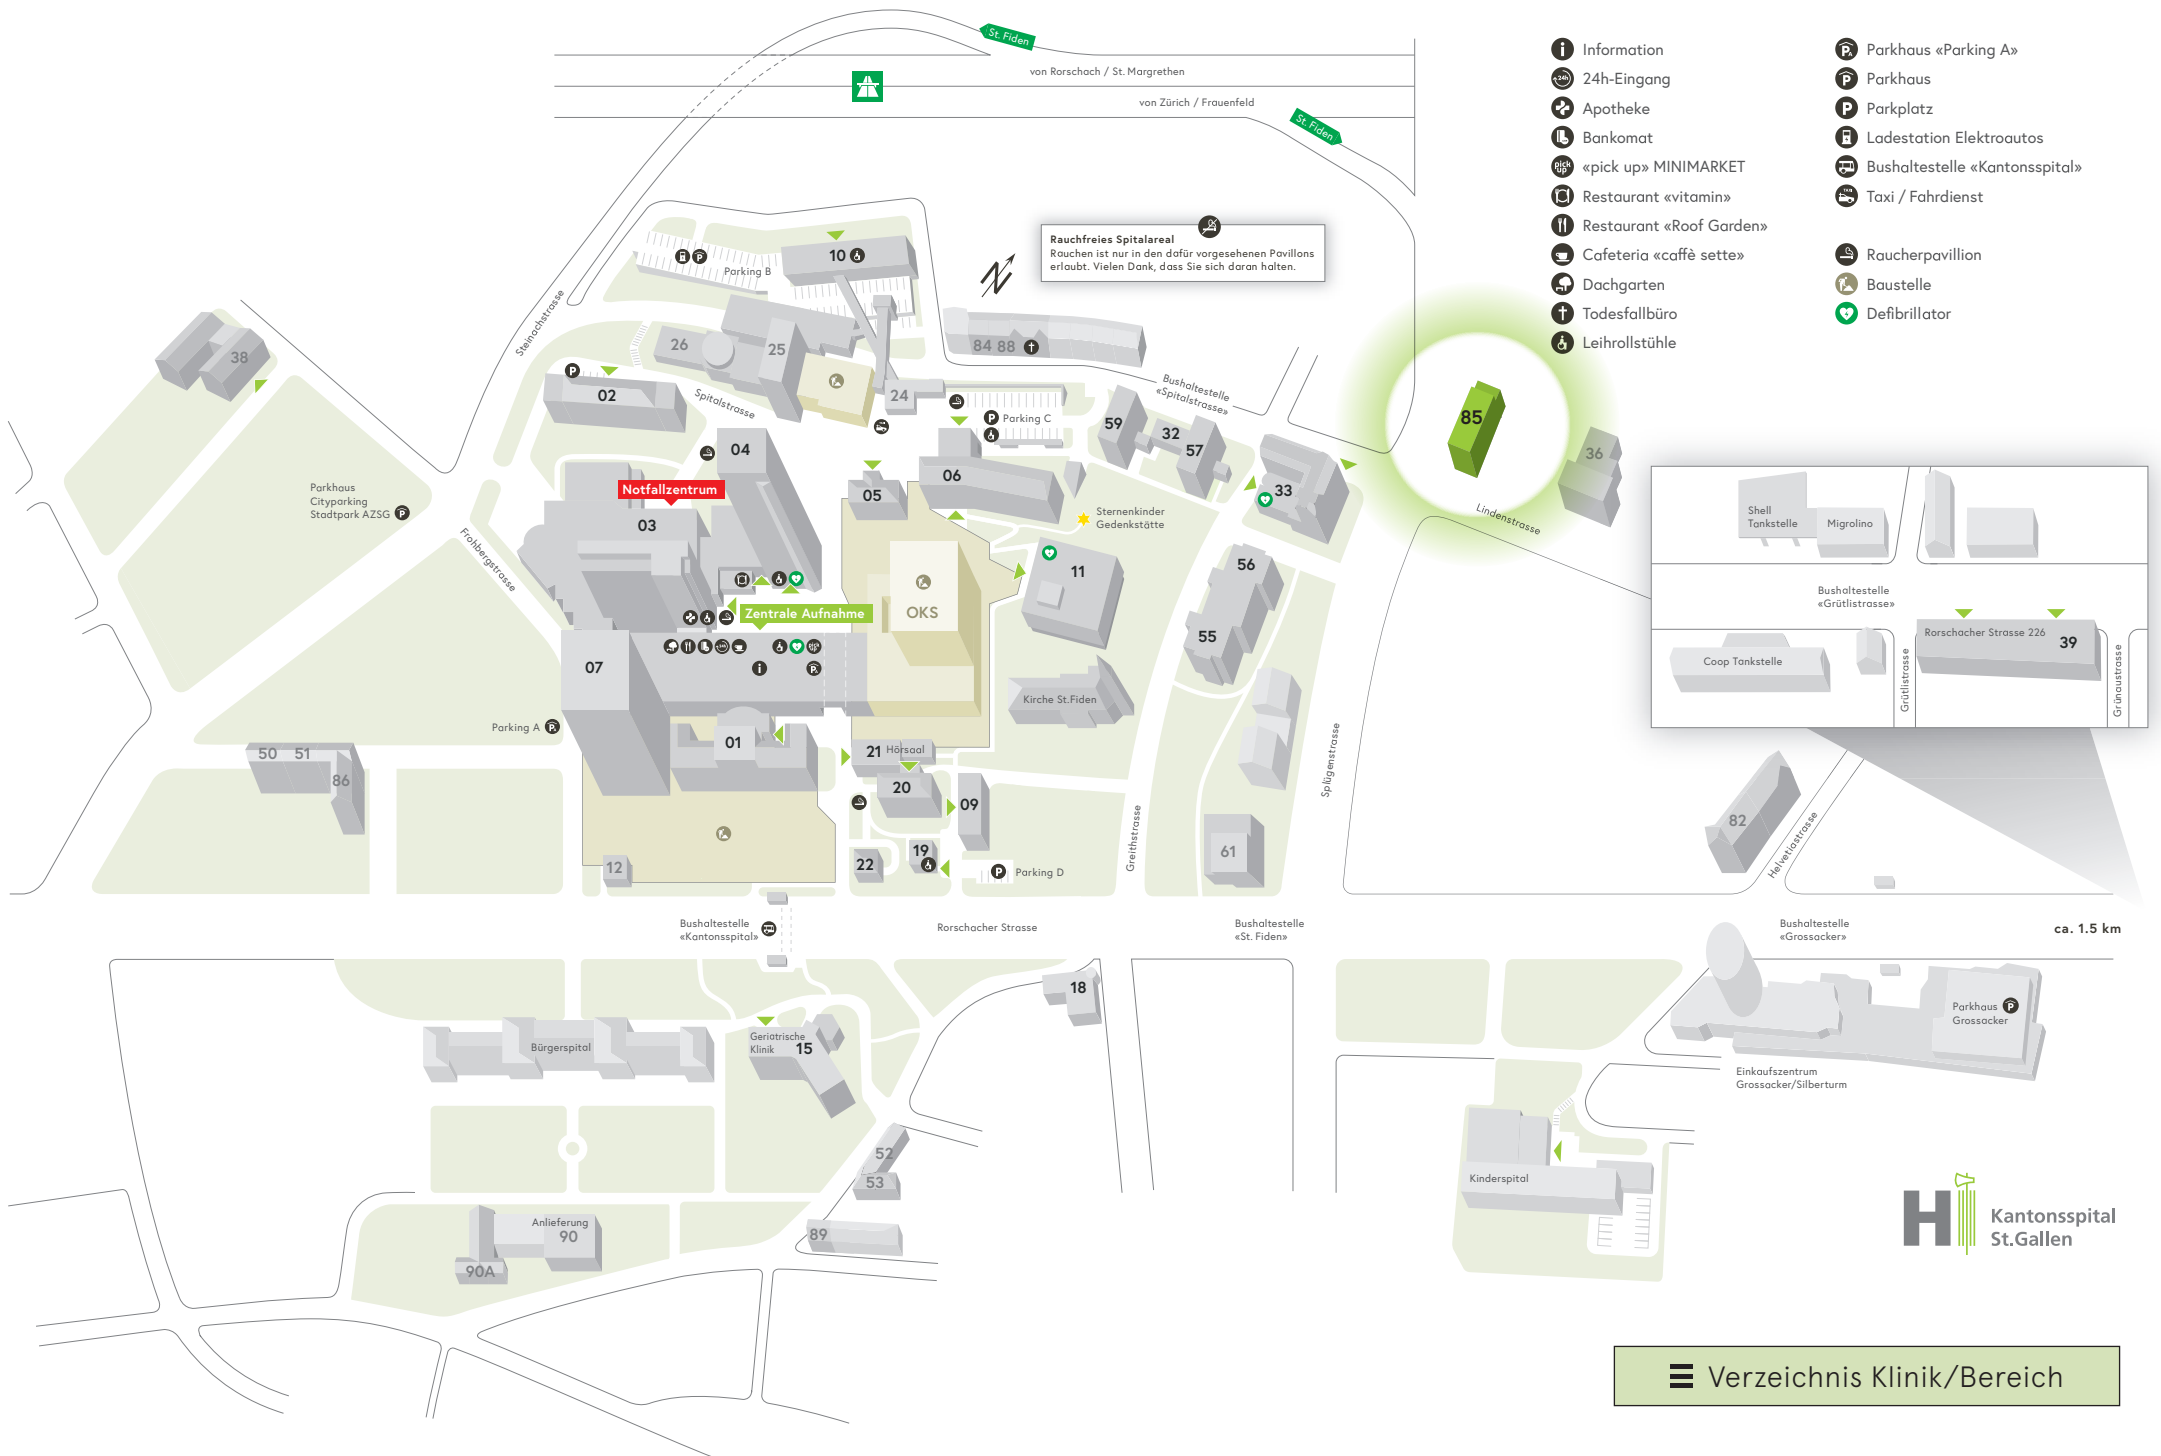

Rauchfreies Spitalareal
Rauchen ist nur in den dafür vorgesehenen Pavillons erlaubt. Vielen Dank, dass Sie sich daran halten.

- Information
- 24h-Eingang
- Apotheke
- Bankomat
- «pick up» MINIMARKET
- Restaurant «vitamin»
- Restaurant «Roof Garden»
- Cafeteria «caffè sette»
- Dachgarten
- Todesfallbüro
- Leihrollstühle
- Parkhaus «Parking A»
- Parkhaus
- Parkplatz
- Ladestation Elektroautos
- Bushaltestelle «Kantonsspital»
- Taxi / Fahrdienst
- Raucherpavillon
- Baustelle
- Defibrillator