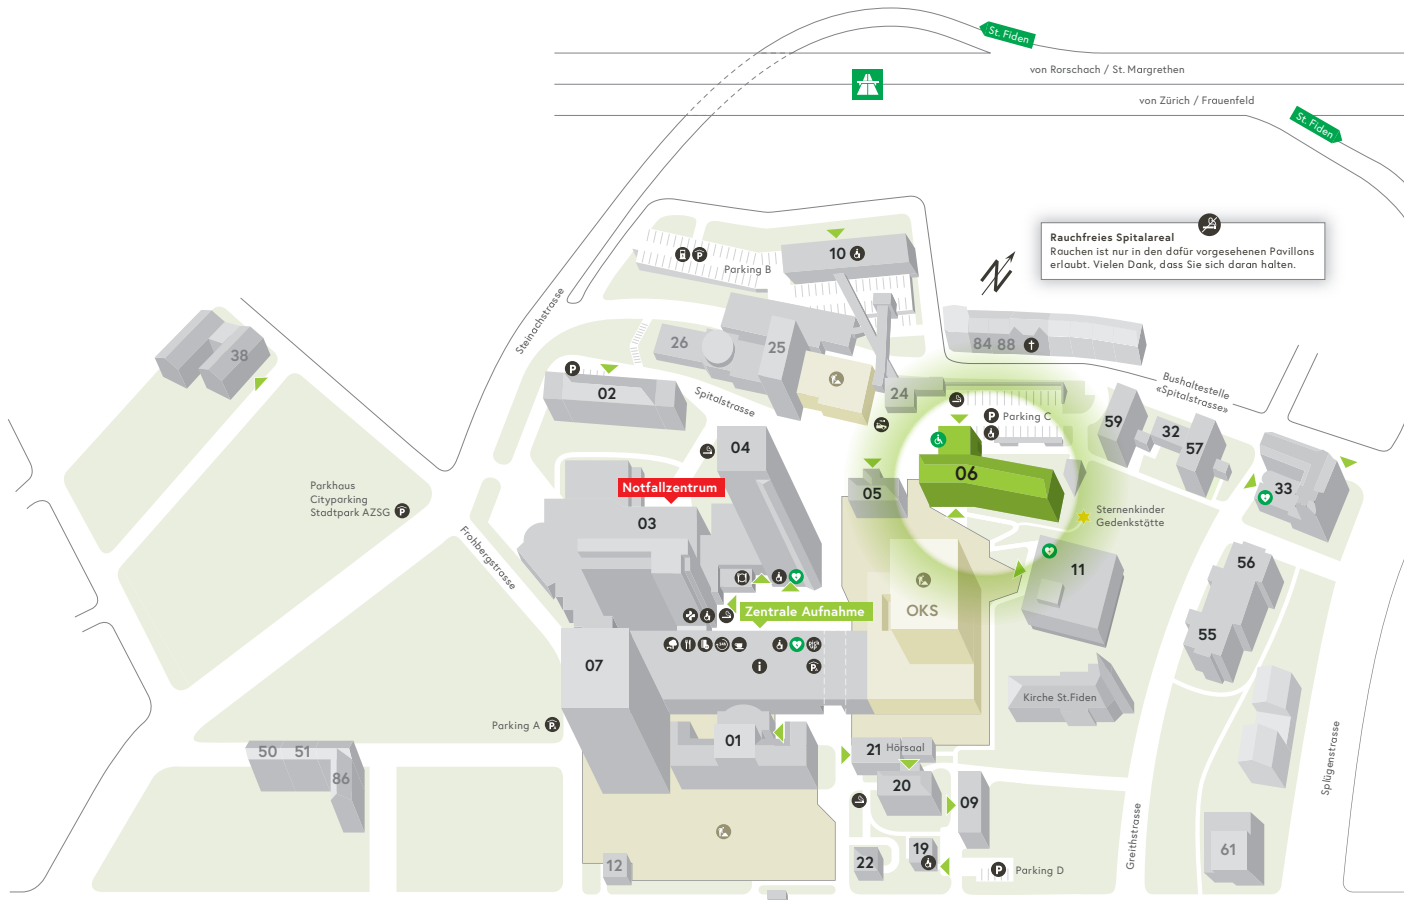

- Information
- 24h-Eingang
- Apotheke
- Bankomat
- «pick up» MINIMARKET
- Restaurant «vitamin»
- Restaurant «Roof Garden»
- Cafeteria «caffè sette»
- Dachgarten
- Todesfallbüro
- Leihrollstühle
- Parkhaus «Parking A»
- Parkhaus
- Parkplatz
- Ladestation Elektroautos
- Bushaltestelle «Kantonsspital»
- Taxi / Fahrdienst
- Raucherpavillon
- Baustelle
- Defibrillator

Rauchfreies Spitalareal
Rauchen ist nur in den dafür vorgesehenen Pavillons erlaubt. Vielen Dank, dass Sie sich daran halten.