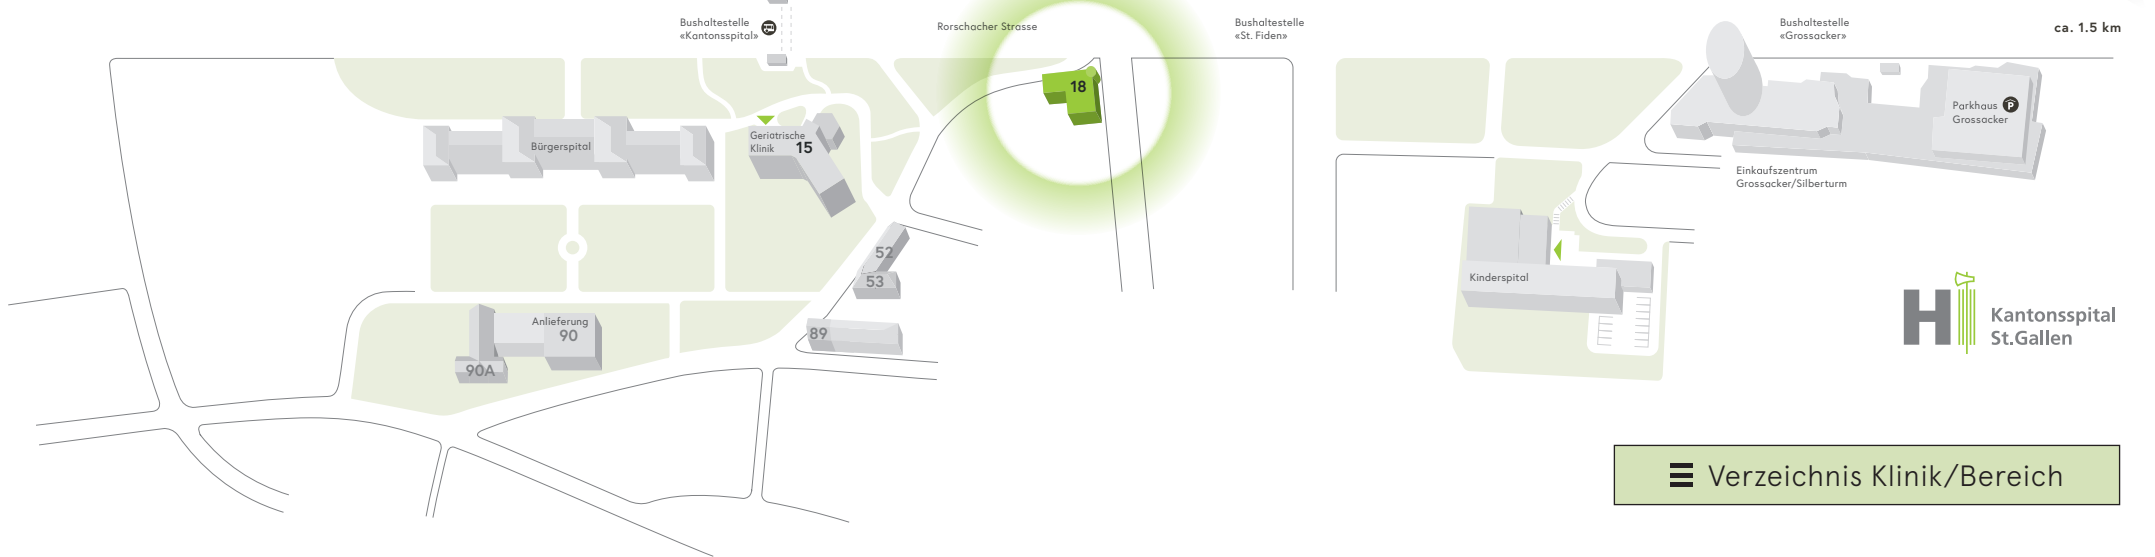

Rauchfreies Spitalareal
Rauchen ist nur in den dafür vorgesehenen Pavillons erlaubt. Vielen Dank, dass Sie sich daran halten.

- Information
- 24h-Eingang
- Apotheke
- Bankomat
- «pick up» MINIMARKET
- Restaurant «vitamin»
- Restaurant «Roof Garden»
- Cafeteria «caffè sette»
- Dachgarten
- Todesfallbüro
- Leihrollstühle
- Parkhaus «Parking A»
- Parkhaus
- Parkplatz
- Ladestation Elektroautos
- Bushaltestelle «Kantonsspital»
- Taxi / Fahrdienst
- Raucherpavillon
- Baustelle
- Defibrillator