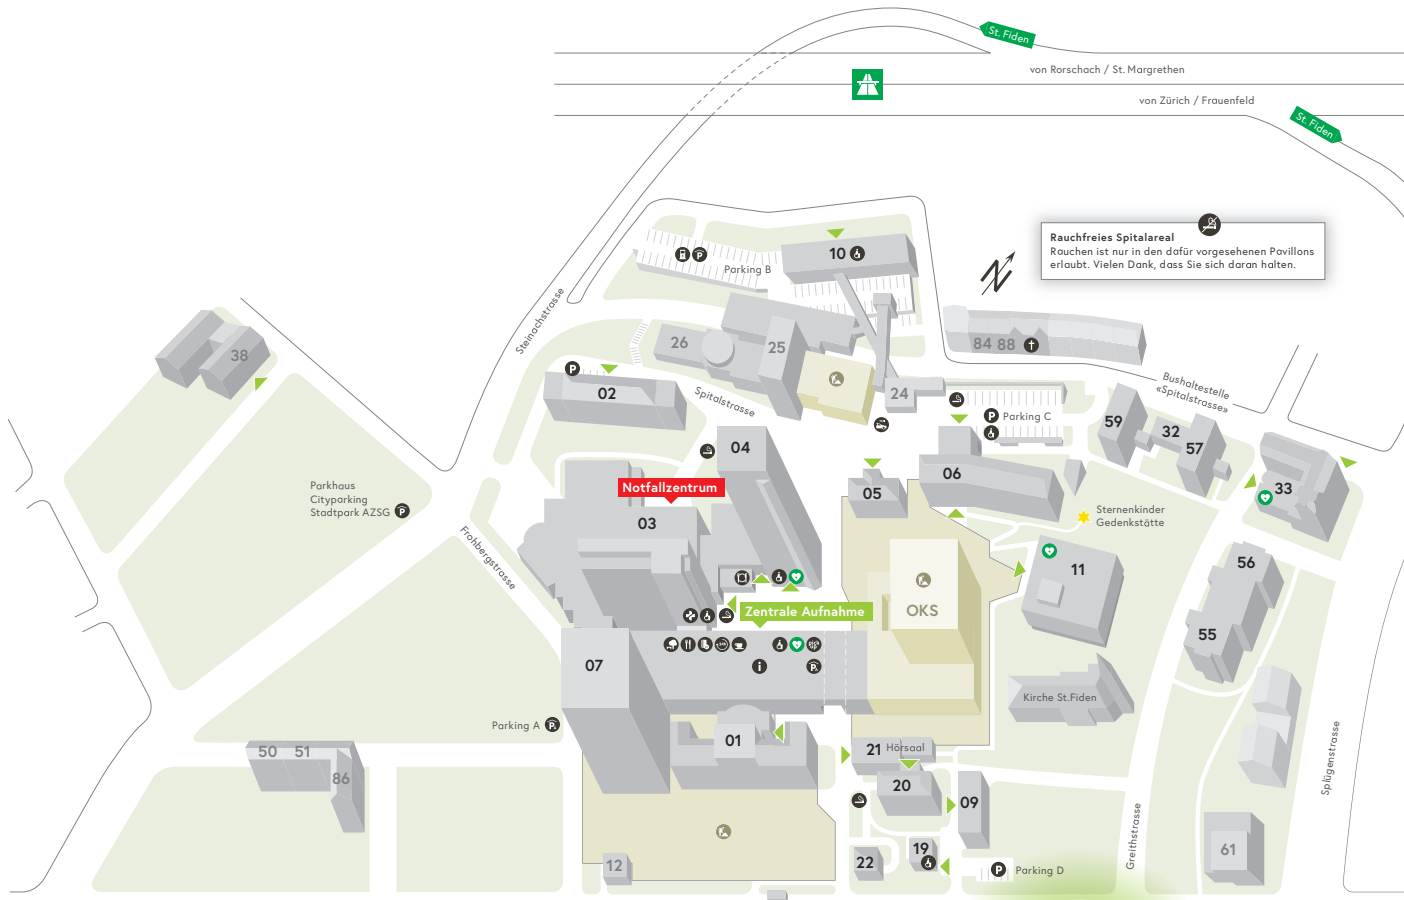

Rauchfreies Spitalareal
Rauchen ist nur in den dafür vorgesehenen Pavillons erlaubt. Vielen Dank, dass Sie sich daran halten.

- Information
- 24h-Eingang
- Apotheke
- Bankomat
- «pick up» MINIMARKET
- Restaurant «vitamin»
- Restaurant «Roof Garden»
- Cafeteria «caffè sette»
- Dachgarten
- Todesfallbüro
- Leihrollstühle
- Parkhaus «Parking A»
- Parkhaus
- Parkplatz
- Ladestation Elektroautos
- Bushaltestelle «Kantonsspital»
- Taxi / Fahrdienst
- Raucherpavillon
- Baustelle
- Defibrillator