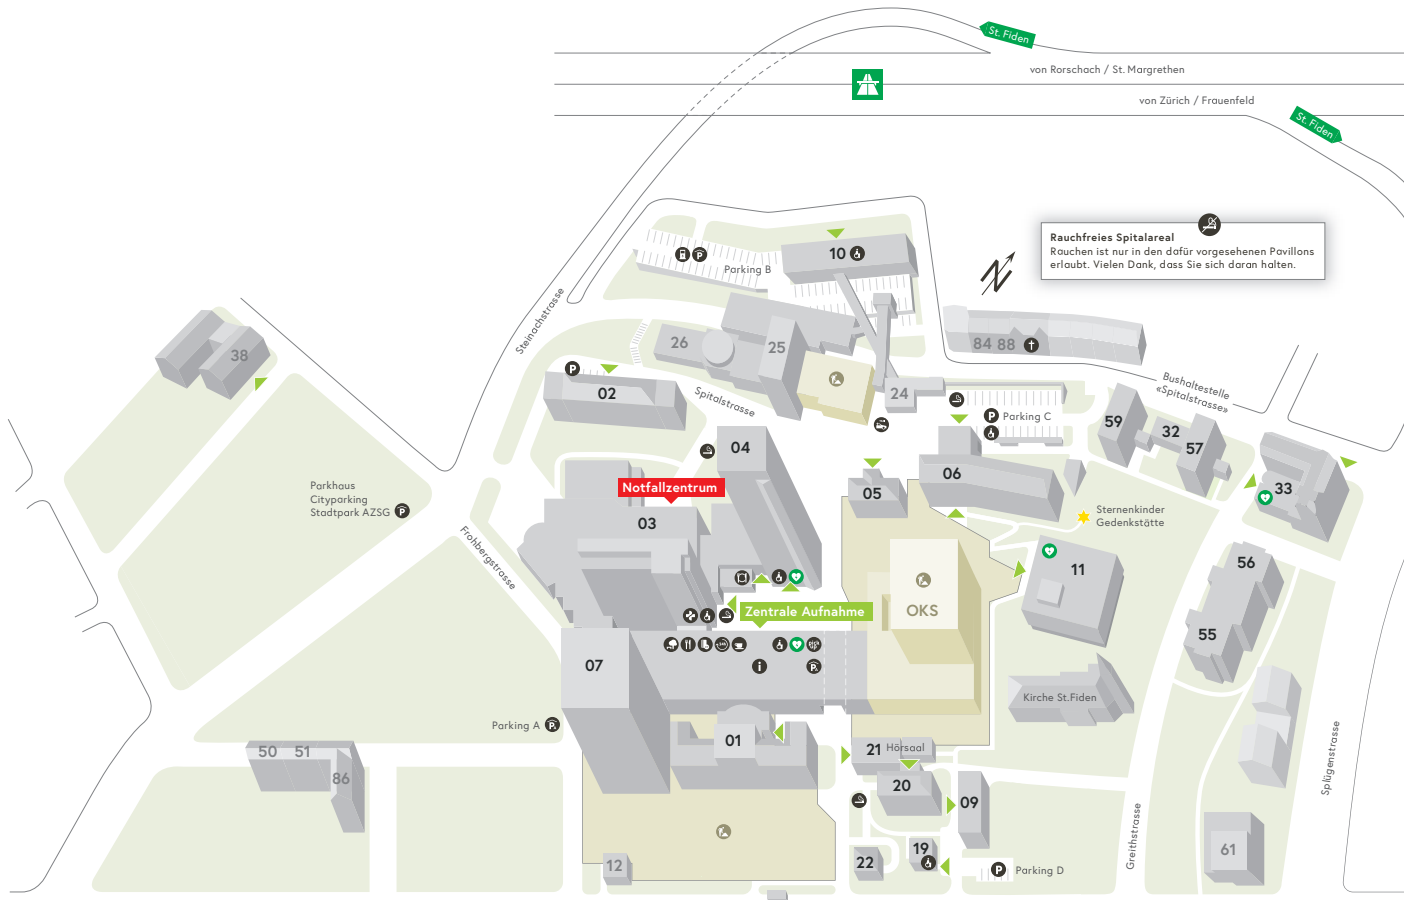

- Information
- 24h-Eingang
- Apotheke
- Bankomat
- «pick up» MINIMARKET
- Restaurant «vitamin»
- Restaurant «Roof Garden»
- Cafeteria «caffè sette»
- Dachgarten
- Todesfallbüro
- Leihrollstühle
- Parkhaus «Parking A»
- Parkhaus
- Parkplatz
- Ladestation Elektroautos
- Bushaltestelle «Kantonsspital»
- Taxi / Fahrdienst
- Raucherpavillon
- Baustelle
- Defibrillator

Rauchfreies Spitalareal
Rauchen ist nur in den dafür vorgesehenen Pavillons erlaubt. Vielen Dank, dass Sie sich daran halten.