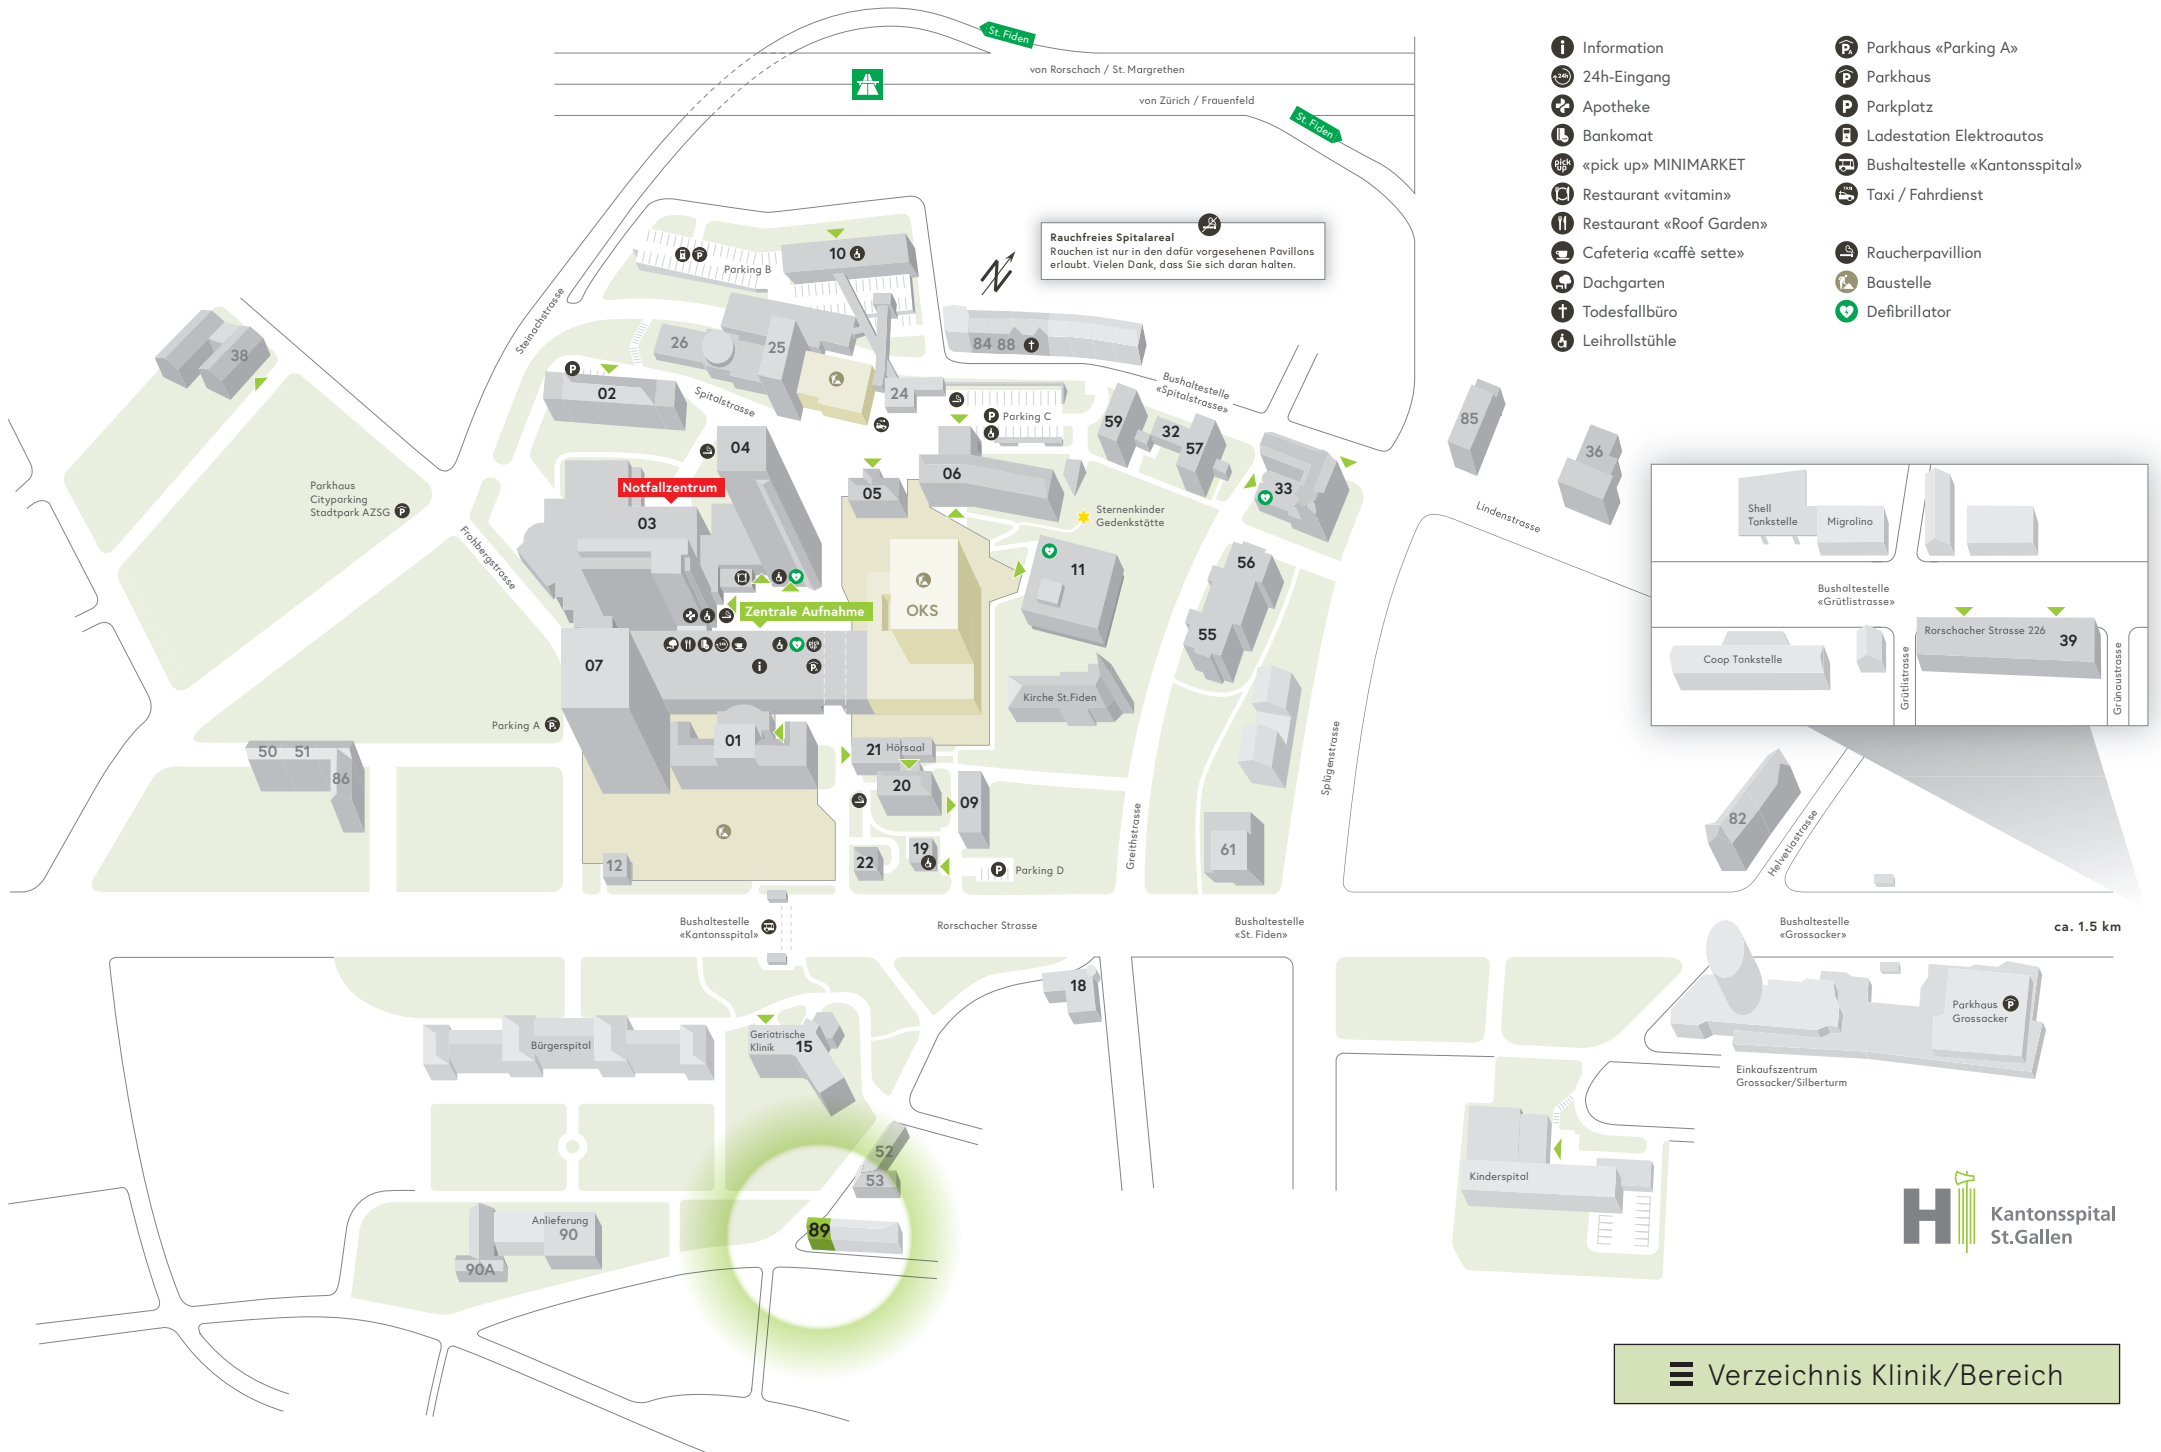

ca. 1.5 km

- Information
- 24h-Eingang
- Apotheke
- Bankomat
- «pick up» MINIMARKET
- Restaurant «vitamin»
- Restaurant «Roof Garden»
- Cafeteria «caffè sette»
- Dachgarten
- Todesfallbüro
- Leihrollstühle
- Parkhaus «Parking A»
- Parkhaus
- Parkplatz
- Ladestation Elektroautos
- Bushaltestelle «Kantonsspital»
- Taxi / Fahrdienst
- Raucherpavillon
- Baustelle
- Defibrillator