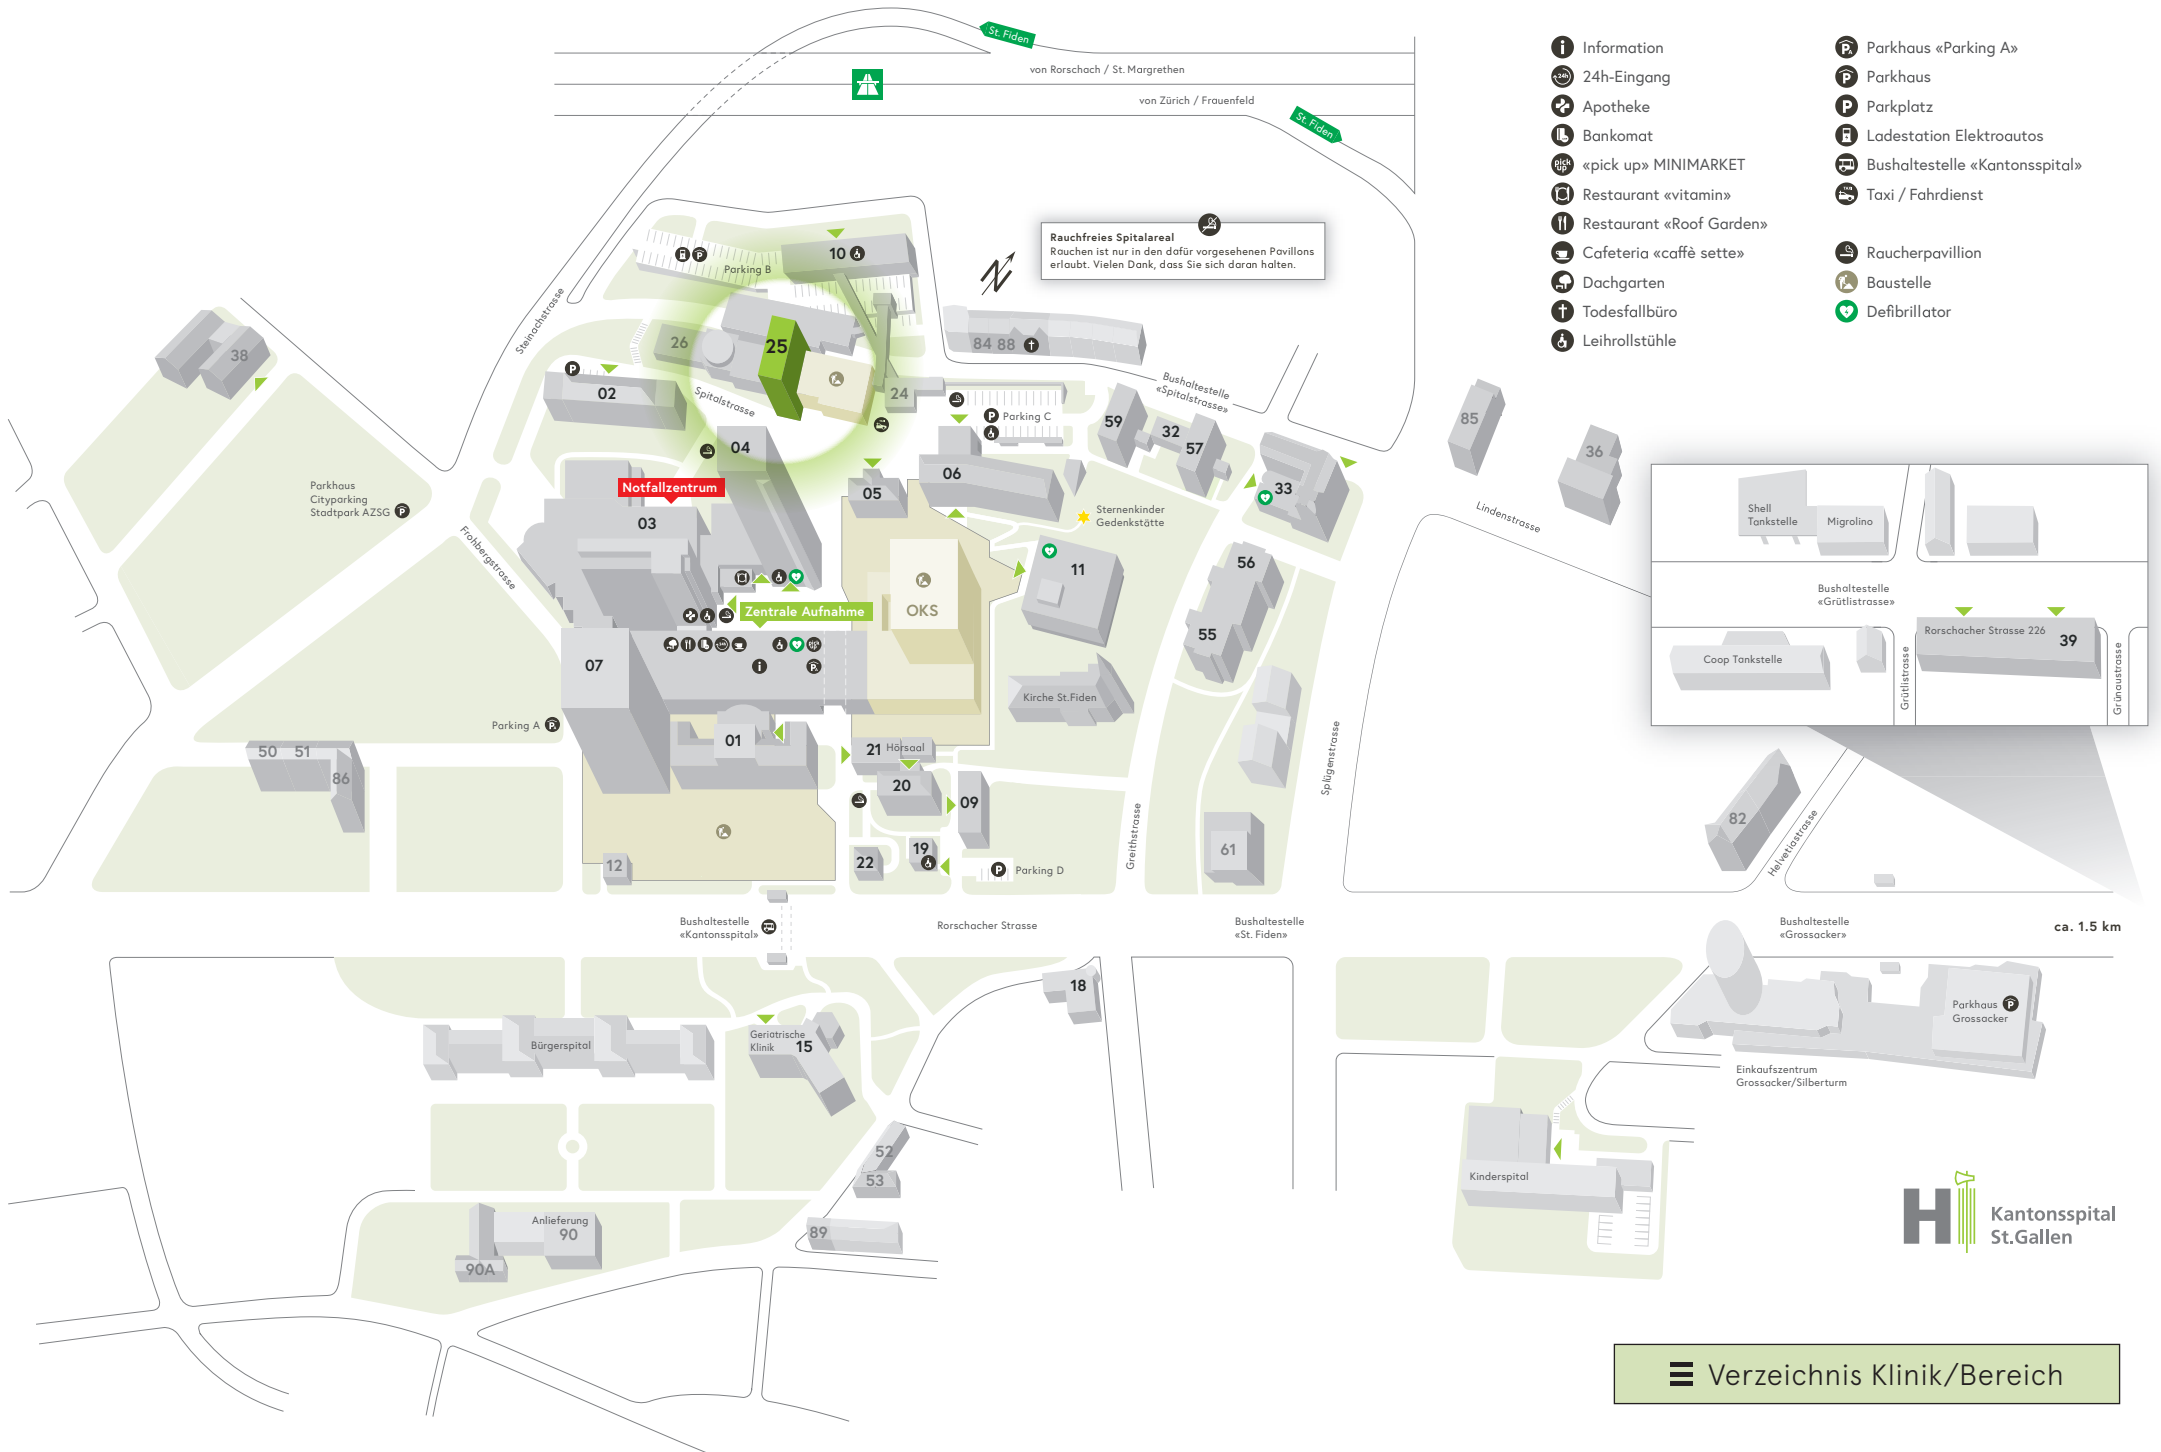

- Information
- 24h-Eingang
- Apotheke
- Bankomat
- «pick up» MINIMARKET
- Restaurant «vitamin»
- Restaurant «Roof Garden»
- Cafeteria «caffè sette»
- Dachgarten
- Todesfallbüro
- Leihrollstühle
- Parkhaus «Parking A»
- Parkhaus
- Parkplatz
- Ladestation Elektroautos
- Bushaltestelle «Kantonsspital»
- Taxi / Fahrdienst
- Raucherpavillon
- Baustelle
- Defibrillator

Rauchfreies Spitalareal
Rauchen ist nur in den dafür vorgesehenen Pavillons erlaubt. Vielen Dank, dass Sie sich daran halten.