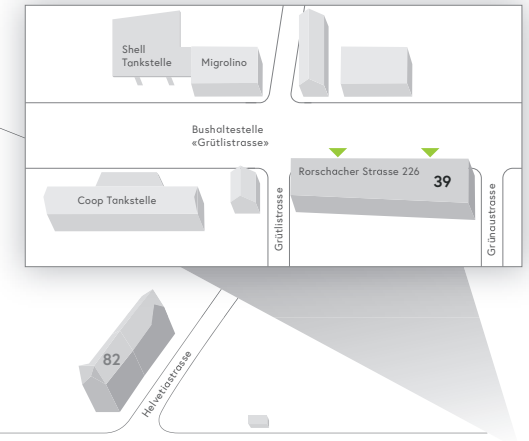

ca. 1.5 km

- Information
- 24h-Eingang
- Apotheke
- Bankomat
- «pick up» MINIMARKET
- Restaurant «vitamin»
- Restaurant «Roof Garden»
- Cafeteria «caffè sette»
- Dachgarten
- Todesfallbüro
- Leihrollstühle
- Parkhaus «Parking A»
- Parkhaus
- Parkplatz
- Ladestation Elektroautos
- Bushaltestelle «Kantonsspital»
- Taxi / Fahrdienst
- Raucherpavillon
- Baustelle
- Defibrillator

Rauchfreies Spitalareal
 Rauchen ist nur in den dafür vorgesehenen Pavillons erlaubt. Vielen Dank, dass Sie sich daran halten.

- Information
- 24h-Eingang
- Apotheke
- Bankomat
- «pick up» MINIMARKET
- Restaurant «vitamin»
- Restaurant «Roof Garden»
- Cafeteria «caffè sette»
- Dachgarten
- Todesfallbüro
- Leihrollstühle
- Parkhaus «Parking A»
- Parkhaus
- Parkplatz
- Ladestation Elektroautos
- Bushaltestelle «Kantonsspital»
- Taxi / Fahrdienst
- Raucherpavillon
- Baustelle
- Defibrillator

Rauchfreies Spitalareal
 Rauchen ist nur in den dafür vorgesehenen Pavillons erlaubt. Vielen Dank, dass Sie sich daran halten.

ca. 1.5 km

- Information
- 24h-Eingang
- Apotheke
- Bankomat
- «pick up» MINIMARKET
- Restaurant «vitamin»
- Restaurant «Roof Garden»
- Cafeteria «caffè sette»
- Dachgarten
- Todesfallbüro
- Leihrollstühle
- Parkhaus «Parking A»
- Parkhaus
- Parkplatz
- Ladestation Elektroautos
- Bushaltestelle «Kantonsspital»
- Taxi / Fahrdienst
- Raucherpavillon
- Baustelle
- Defibrillator