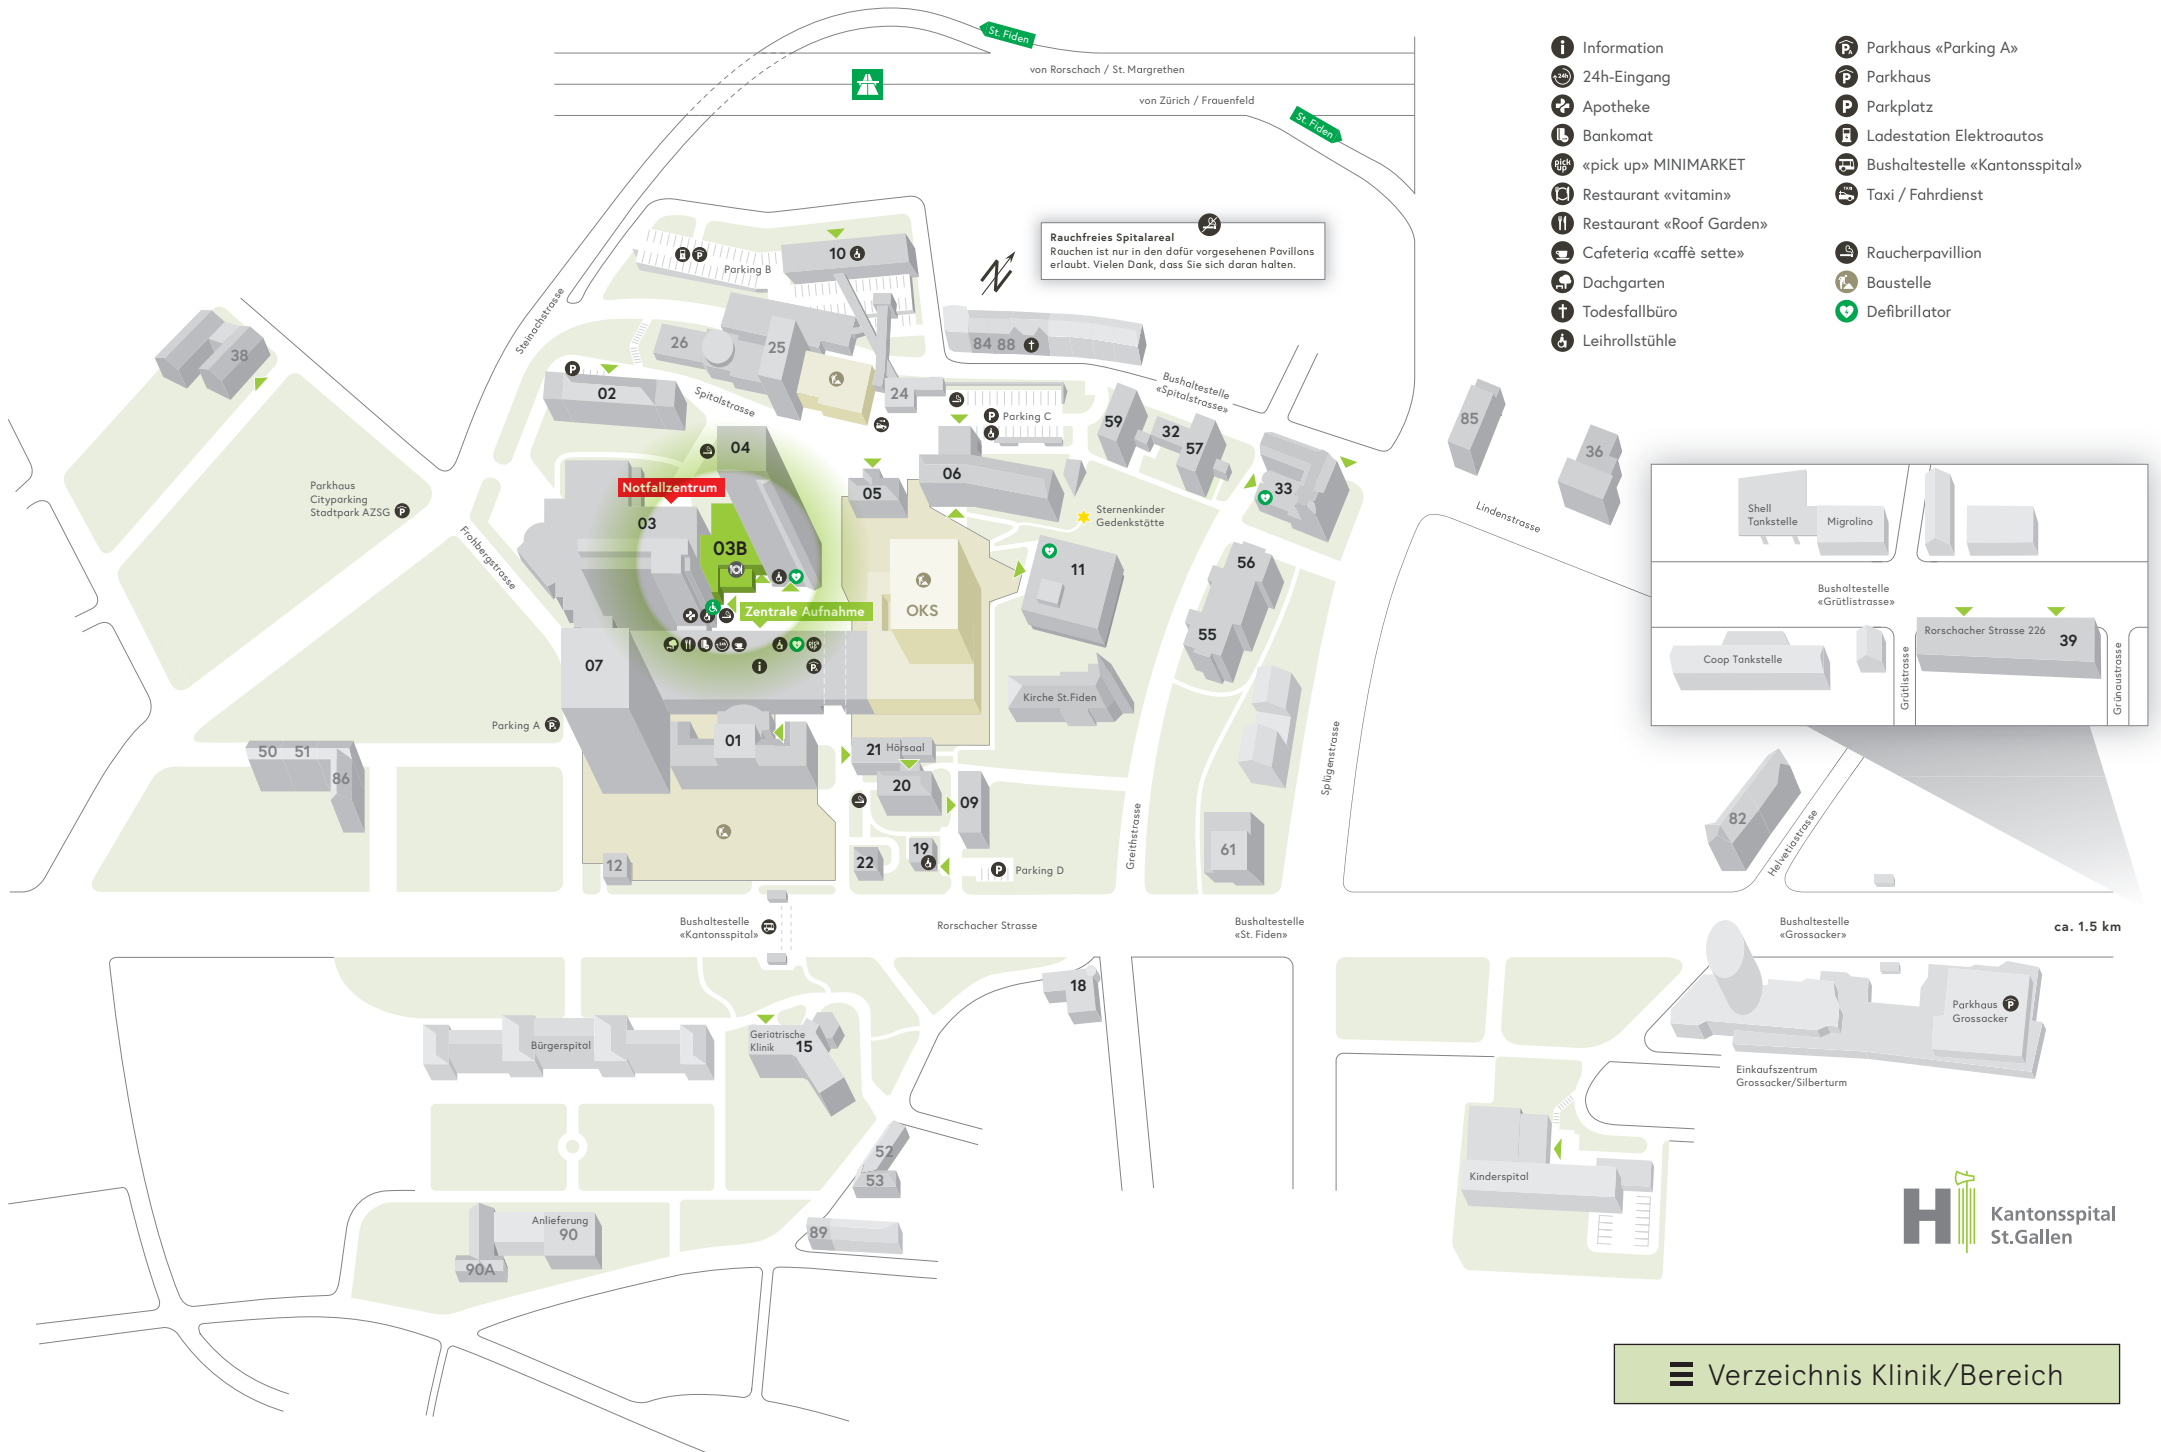

Rauchfreies Spitalareal
 Rauchen ist nur in den dafür vorgesehenen Pavillons erlaubt. Vielen Dank, dass Sie sich daran halten.

ca. 1.5 km

- Information
- 24h-Eingang
- Apotheke
- Bankomat
- «pick up» MINIMARKET
- Restaurant «vitamin»
- Restaurant «Roof Garden»
- Cafeteria «caffè sette»
- Dachgarten
- Todesfallbüro
- Leihrollstühle
- Parkhaus «Parking A»
- Parkhaus
- Parkplatz
- Ladestation Elektroautos
- Bushaltestelle «Kantonsspital»
- Taxi / Fahrdienst
- Raucherpavillon
- Baustelle
- Defibrillator