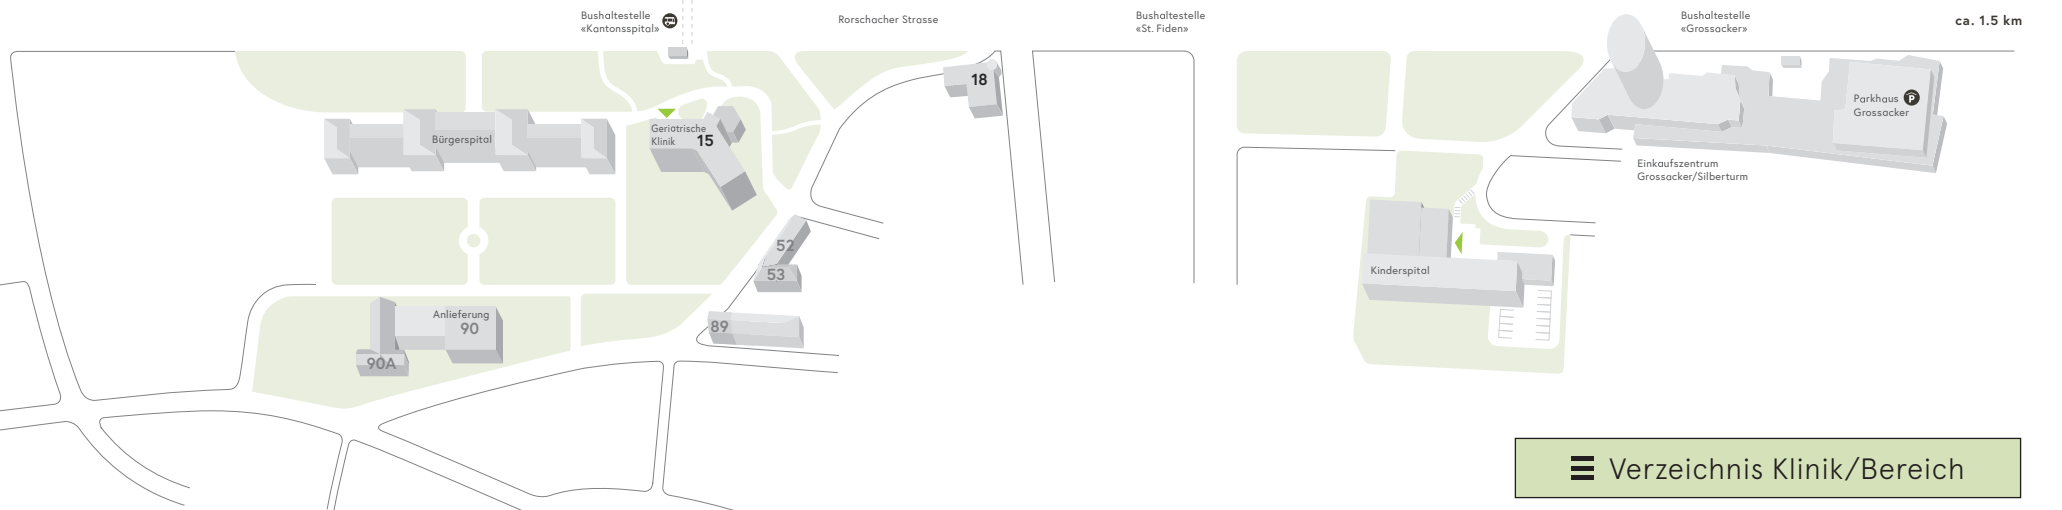

Verzeichnis Klinik/Bereich