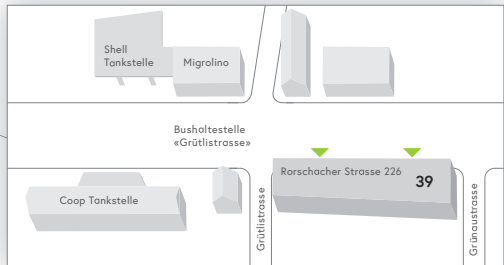

- Information
- 24h-Eingang
- Apotheke
- Bankomat
- «pick up» MINIMARKET
- Restaurant «vitamin»
- Restaurant «Roof Garden»
- Cafeteria «caffè sette»
- Dachgarten
- Todesfallbüro
- Leihrollstühle
- Parkhaus «Parking A»
- Parkhaus
- Parkplatz
- Ladestation Elektroautos
- Bushaltestelle «Kantonsspital»
- Taxi / Fahrdienst
- Raucherpavillon
- Baustelle
- Defibrillator

Rauchfreies Spitalareal
Rauchen ist nur in den dafür vorgesehenen Pavillons erlaubt. Vielen Dank, dass Sie sich daran halten.

ca. 1.5 km