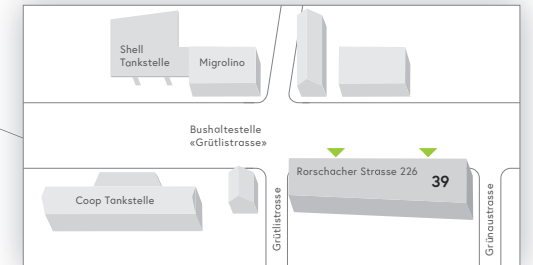

Verzeichnis Klinik/Bereich