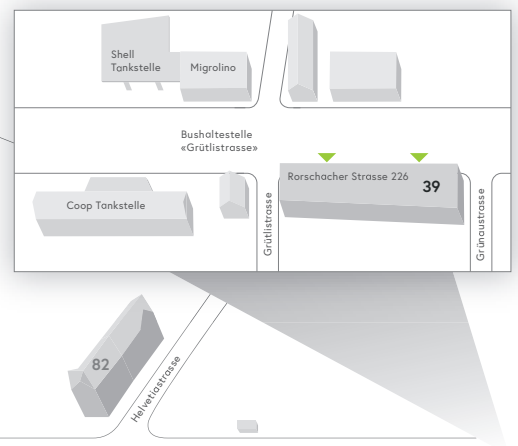

Rauchfreies Spitalareal
 Rauchen ist nur in den dafür vorgesehenen Pavillons erlaubt. Vielen Dank, dass Sie sich daran halten.

- Information
- 24h-Eingang
- Apotheke
- Bankomat
- «pick up» MINIMARKET
- Restaurant «vitamin»
- Restaurant «Roof Garden»
- Cafeteria «caffè sette»
- Dachgarten
- Todesfallbüro
- Leihrollstühle
- Parkhaus «Parking A»
- Parkhaus
- Parkplatz
- Ladestation Elektroautos
- Bushaltestelle «Kantonsspital»
- Taxi / Fahrdienst
- Raucherpavillon
- Baustelle
- Defibrillator

Rauchfreies Spitalareal
 Rauchen ist nur in den dafür vorgesehenen Pavillons erlaubt. Vielen Dank, dass Sie sich daran halten.

Notfallzentrum

Zentrale Aufnahme

- Information
- 24h-Eingang
- Apotheke
- Bankomat
- «pick up» MINIMARKET
- Restaurant «vitamin»
- Restaurant «Roof Garden»
- Cafeteria «caffè sette»
- Dachgarten
- Todesfallbüro
- Leihrollstühle
- Parkhaus «Parking A»
- Parkhaus
- Parkplatz
- Ladestation Elektroautos
- Bushaltestelle «Kantonsspital»
- Taxi / Fahrdienst
- Raucherpavillon
- Baustelle
- Defibrillator