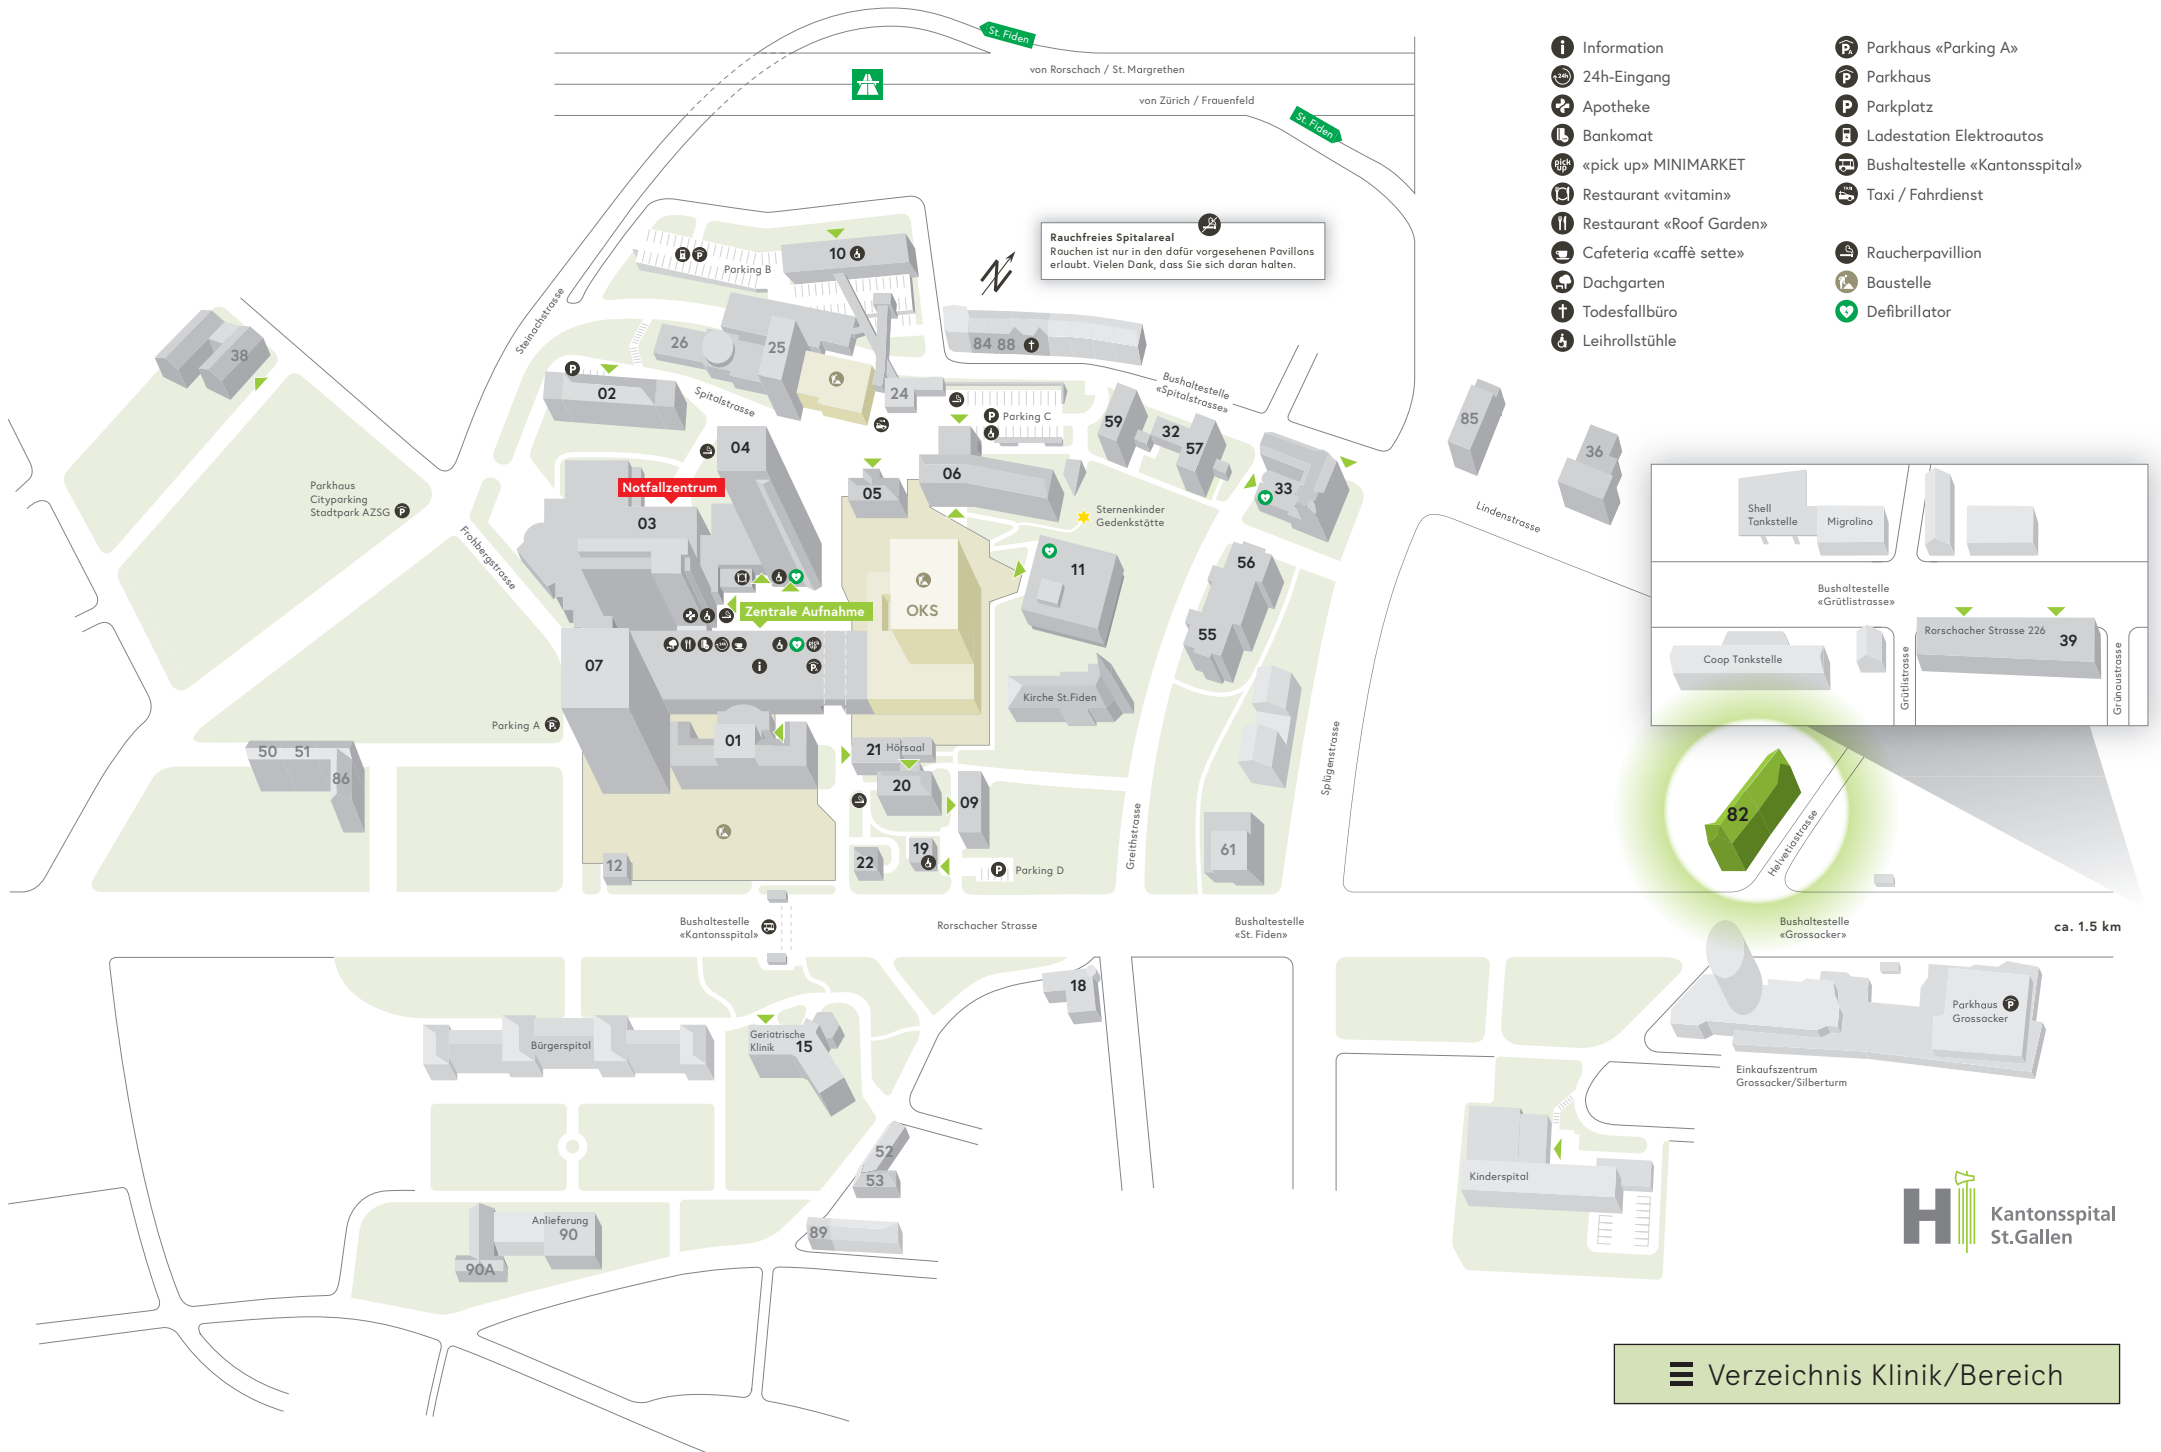

- Information
- 24h-Eingang
- Apotheke
- Bankomat
- «pick up» MINIMARKET
- Restaurant «vitamin»
- Restaurant «Roof Garden»
- Cafeteria «caffè sette»
- Dachgarten
- Todesfallbüro
- Leihrollstühle
- Parkhaus «Parking A»
- Parkhaus
- Parkplatz
- Ladestation Elektroautos
- Bushaltestelle «Kantonsspital»
- Taxi / Fahrdienst
- Raucherpavillon
- Baustelle
- Defibrillator

Rauchfreies Spitalareal
Rauchen ist nur in den dafür vorgesehenen Pavillons erlaubt. Vielen Dank, dass Sie sich daran halten.