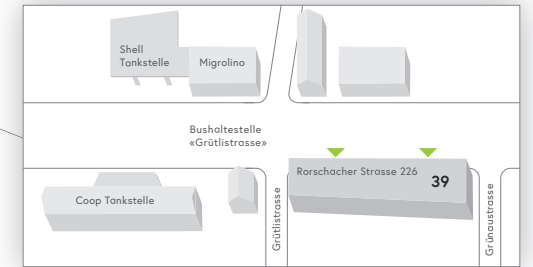

Arealplan

- Information
- 24h-Eingang
- Apotheke
- Bankomat
- «pick up» MINIMARKET
- Restaurant «vitamin»
- Restaurant «Roof Garden»
- Cafeteria «caffè sette»
- Dachgarten
- Todesfallbüro
- Leihrollstühle
- Parkhaus «Parking A»
- Parkhaus
- Parkplatz
- Ladestation Elektroautos
- Bushaltestelle «Kantonsspital»
- Taxi / Fahrdienst
- Raucherpavillon
- Baustelle
- Defibrillator

Klinik/Bereich

Haus

Klick auf Klinik/Bereich, um zum entsprechenden Haus auf dem Arealplan zu gelangen

Allgemeine Innere Medizin	01 / 02 / 04
Anästhesiologie	25
Angiologie	07
Augenklinik	
Interdisziplinäre Tagesklinik	07
Ambulatorium	04
Beckenbodenzentrum	06
Brustzentrum	06
Campus-Apotheke	03
Chirurgie	
Interdisziplinäre Tagesklinik	07
Ambulatorium	03
Clinical Trials Unit CTU (Bedastrasse 1)	89
Dermatologie/ Venerologie / Allergologie	
Interdisziplinäre Tagesklinik	07
Ambulatorium	20
Diabetes-/Ernährungsberatung	10
Endokrinologie/Diabetologie/Osteologie	10
Frauenklinik	06
Gastroenterologie/Hepatology	
Ambulatorium	01
Tagesklinik Interventionelles Zentrum	07
Geburtshilfe	06
Gefässchirurgie	
Interdisziplinäre Tagesklinik	07
Ambulatorium	07
Ostschweizer Gefässzentrum	
Interdisziplinäre Tagesklinik	07
Ambulatorium	07
Hals-, Nasen-, Ohrenklinik	
Ambulatorium	04
Interdisziplinäre Tagesklinik	07
Haus 18	18
Haus 36 (Lindenstrasse 63)	36
Haus 38 (Eingang: Notkerstrasse 42)	38
Haus 38 (Eingang: Bürglistrasse 11)	38
Haus 39 (Rorschacher Strasse 226)	39
Haus 59	59
Haus 82	82
Haus 85	85
Haus 90	90
Haus 90a	90a
Hepatology	01
Hämodialyse	10
Interdisziplinäre Tagesklinik	07
Impfsprechstunde	20
Infektiologie, Infektionsprävention und Reisemedizin	20 / 22