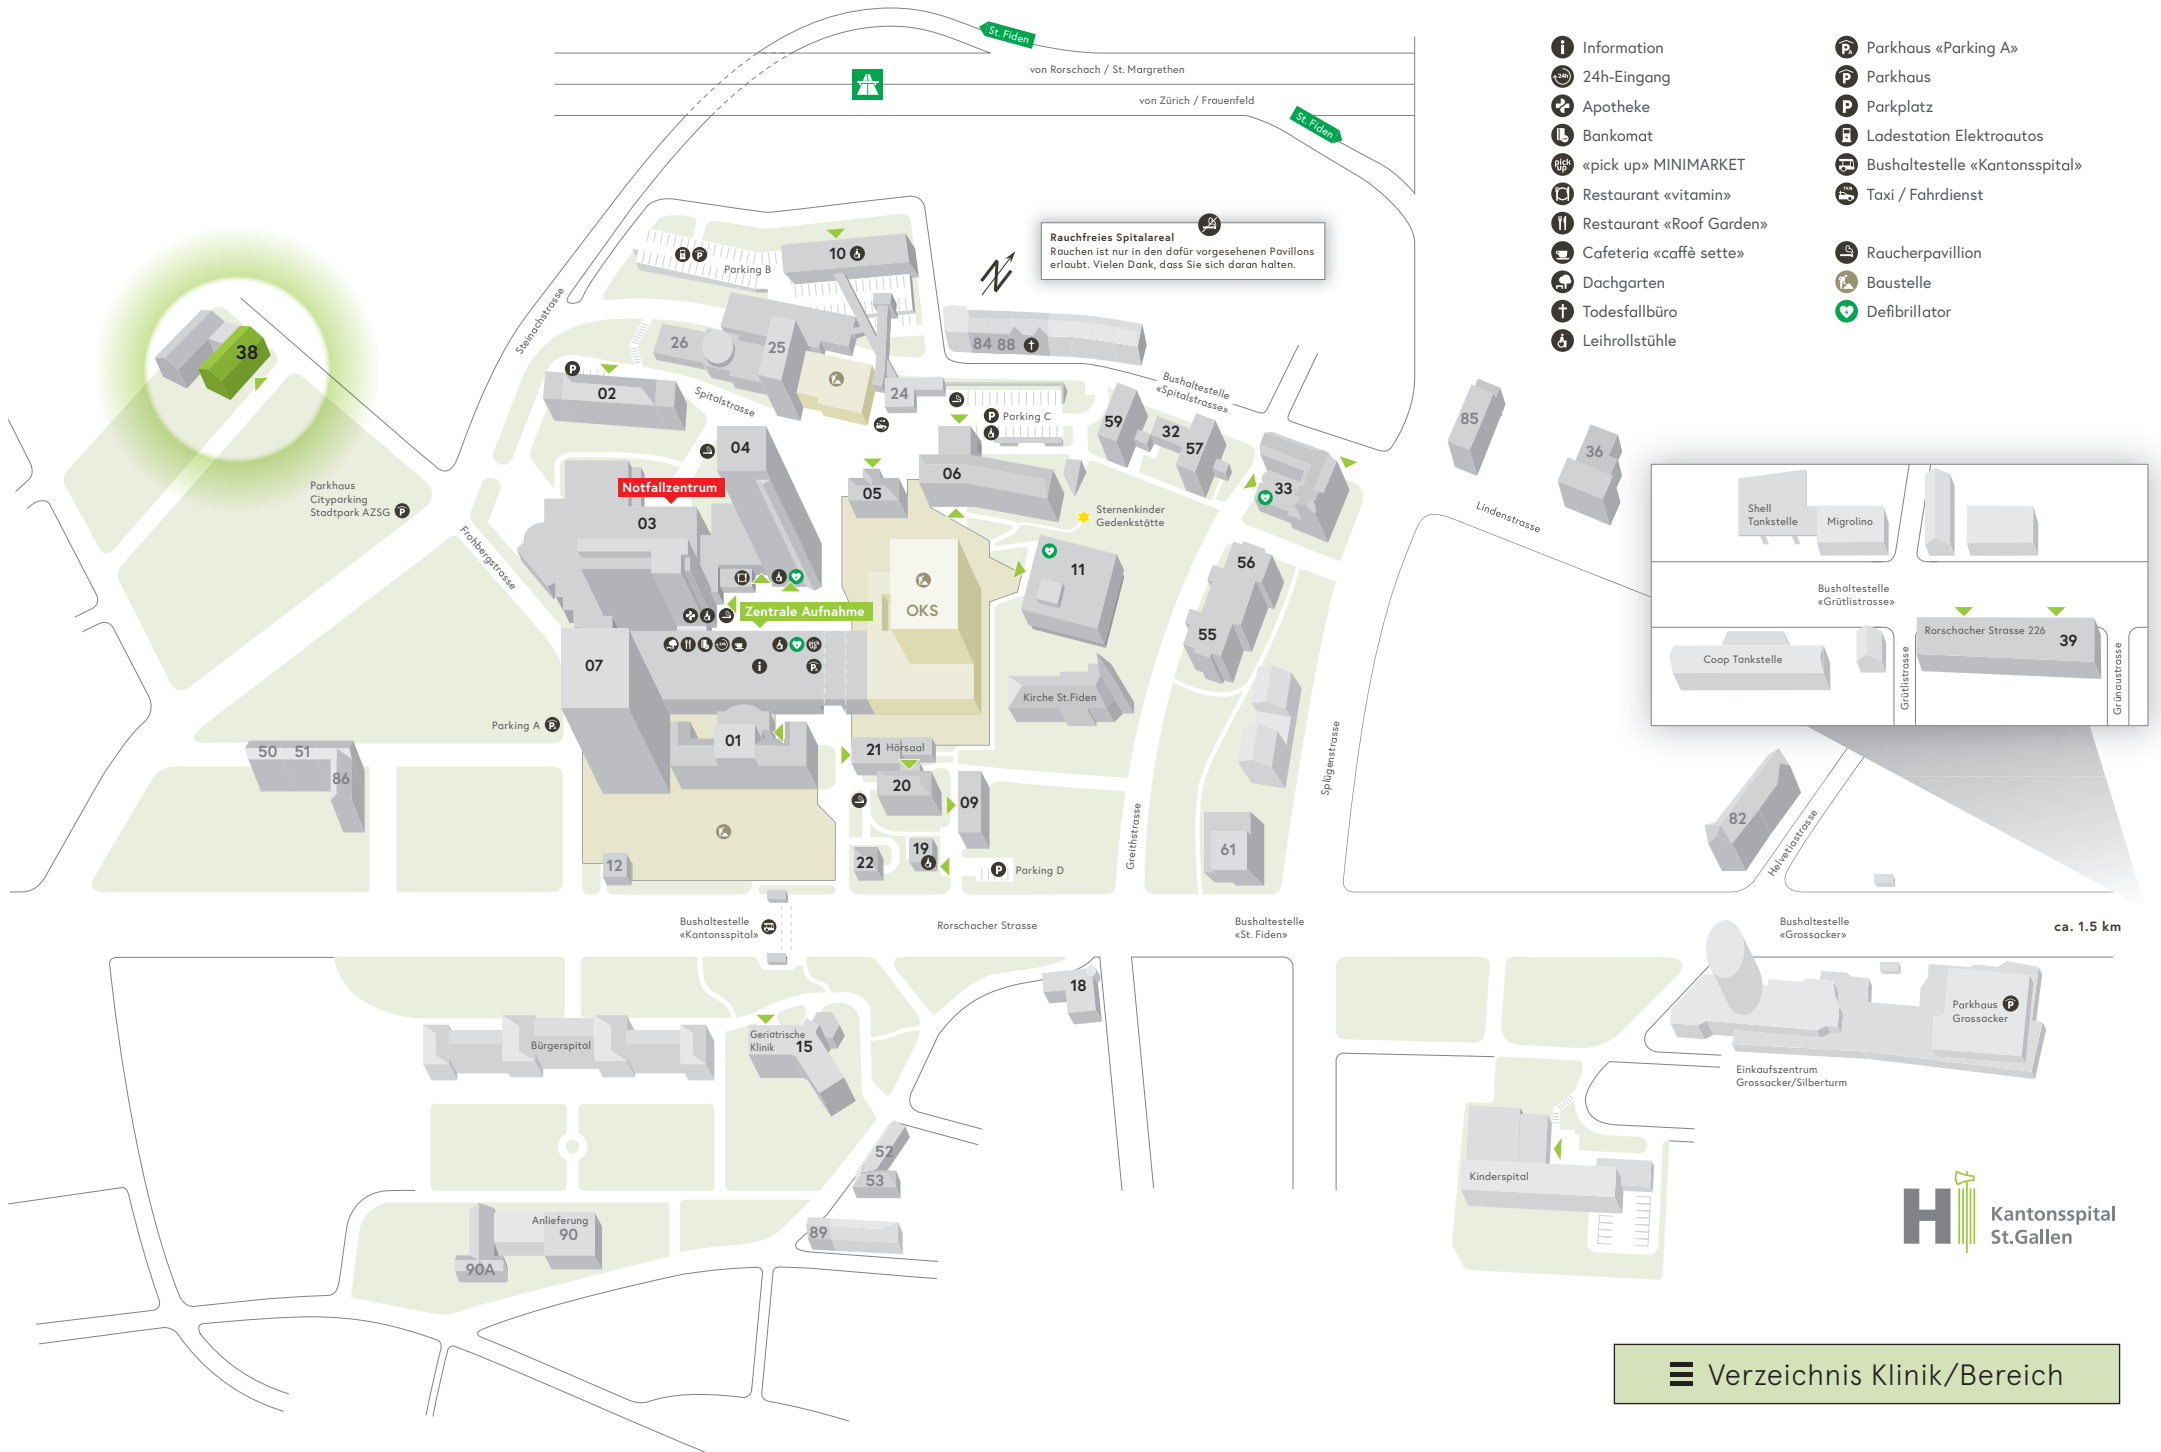

- Information
- 24h-Eingang
- Apotheke
- Bankomat
- «pick up» MINIMARKET
- Restaurant «vitamin»
- Restaurant «Roof Garden»
- Cafeteria «caffè sette»
- Dachgarten
- Todesfallbüro
- Leihrollstühle
- Parkhaus «Parking A»
- Parkhaus
- Parkplatz
- Ladestation Elektroautos
- Bushaltestelle «Kantonsspital»
- Taxi / Fahrdienst
- Raucherpavillon
- Baustelle
- Defibrillator