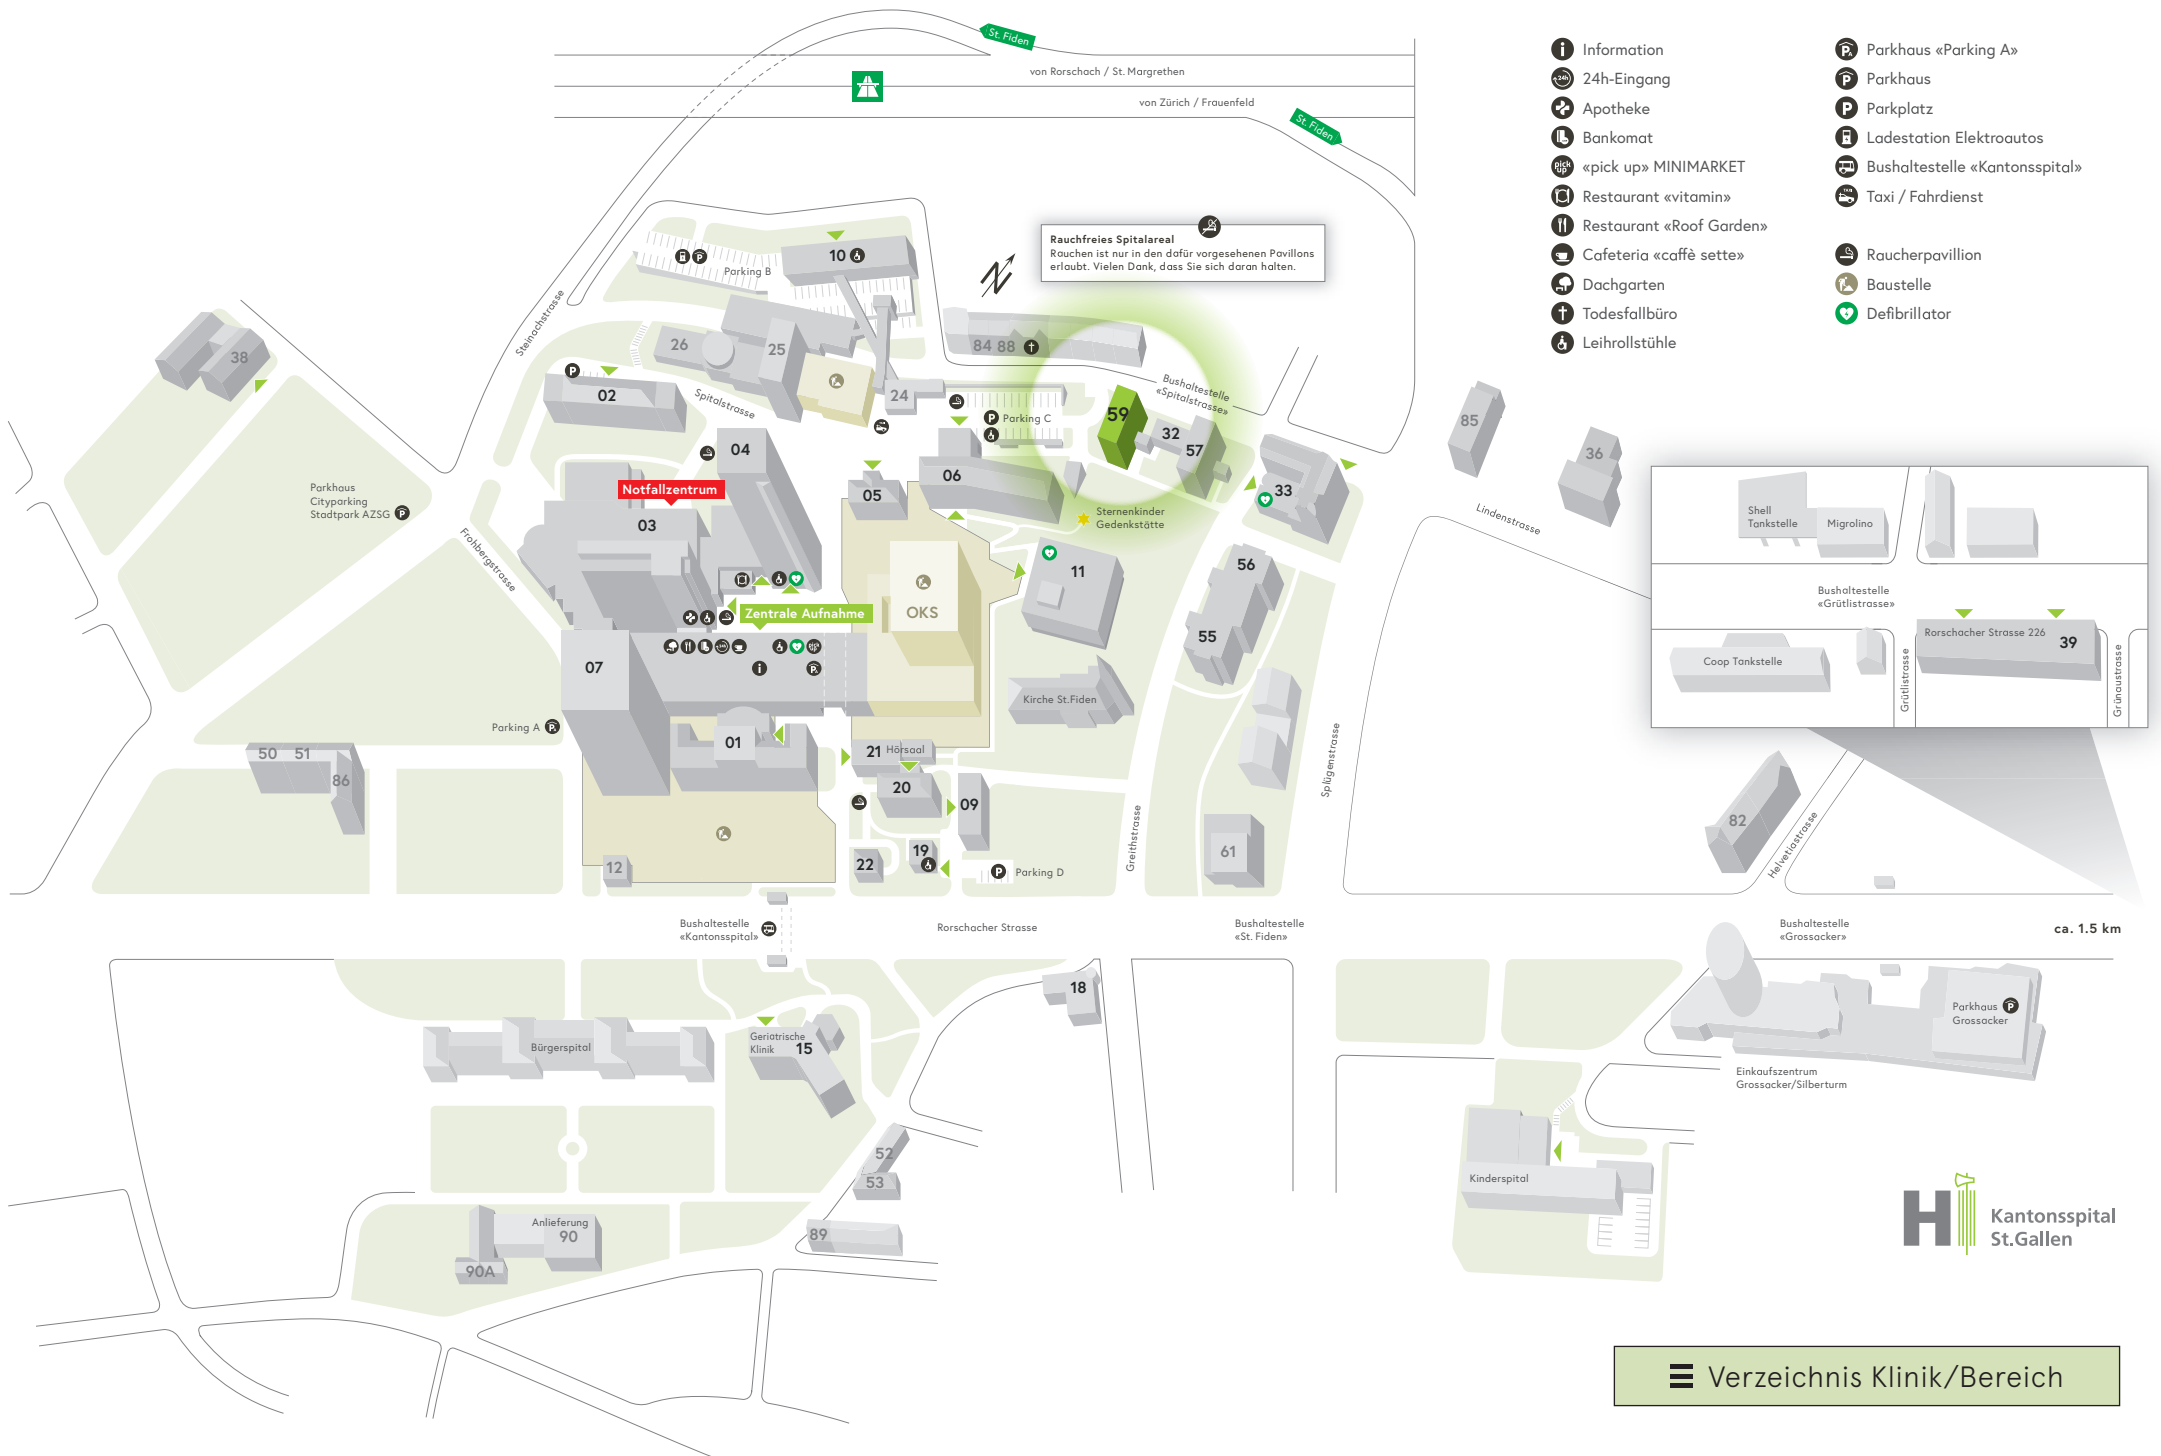

ca. 1.5 km

- Information
- 24h-Eingang
- Apotheke
- Bankomat
- «pick up» MINIMARKET
- Restaurant «vitamin»
- Restaurant «Roof Garden»
- Cafeteria «caffè sette»
- Dachgarten
- Todesfallbüro
- Leihrollstühle
- Parkhaus «Parking A»
- Parkhaus
- Parkplatz
- Ladestation Elektroautos
- Bushaltestelle «Kantonsspital»
- Taxi / Fahrdienst
- Raucherpavillon
- Baustelle
- Defibrillator