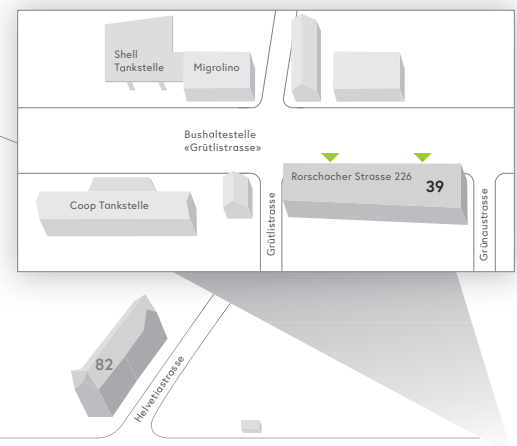

Rauchfreies Spitalareal
Rauchen ist nur in den dafür vorgesehenen Pavillons erlaubt. Vielen Dank, dass Sie sich daran halten.

- Information
- 24h-Eingang
- Apotheke
- Bankomat
- «pick up» MINIMARKET
- Restaurant «vitamin»
- Restaurant «Roof Garden»
- Cafeteria «caffè sette»
- Dachgarten
- Todesfallbüro
- Leihrollstühle
- Parkhaus «Parking A»
- Parkhaus
- Parkplatz
- Ladestation Elektroautos
- Bushaltestelle «Kantonsspital»
- Taxi / Fahrdienst
- Raucherpavillion
- Baustelle
- Defibrillator

ca. 1.5 km