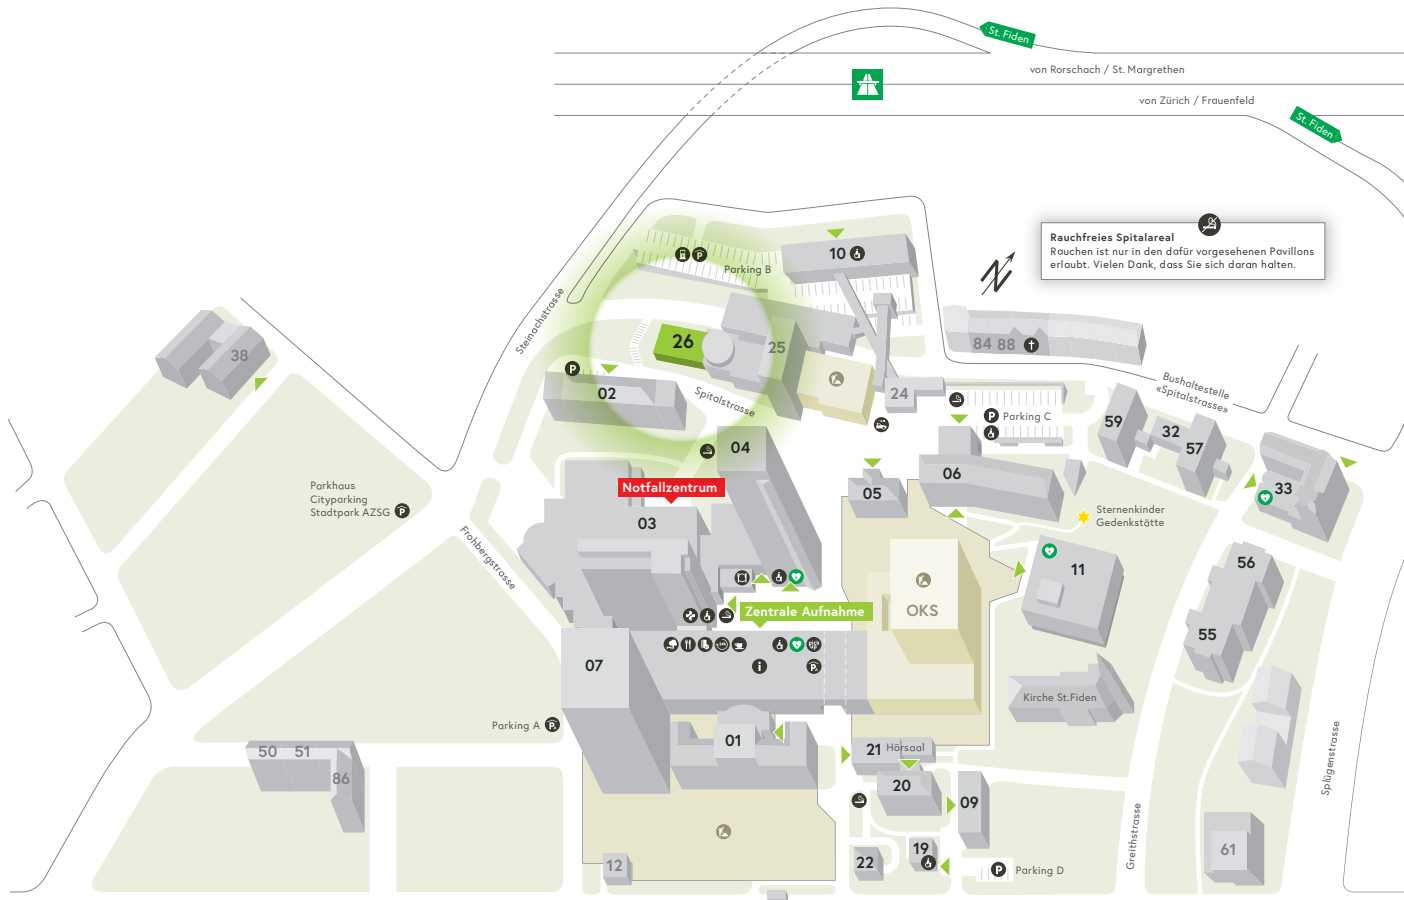

- Information
- 24h-Eingang
- Apotheke
- Bankomat
- «pick up» MINIMARKET
- Restaurant «vitamin»
- Restaurant «Roof Garden»
- Cafeteria «caffè sette»
- Dachgarten
- Todesfallbüro
- Leihrollstühle
- Parkhaus «Parking A»
- Parkhaus
- Parkplatz
- Ladestation Elektroautos
- Bushaltestelle «Kantonsspital»
- Taxi / Fahrdienst
- Raucherpavillon
- Baustelle
- Defibrillator

Rauchfreies Spitalareal
Rauchen ist nur in den dafür vorgesehenen Pavillons erlaubt. Vielen Dank, dass Sie sich daran halten.