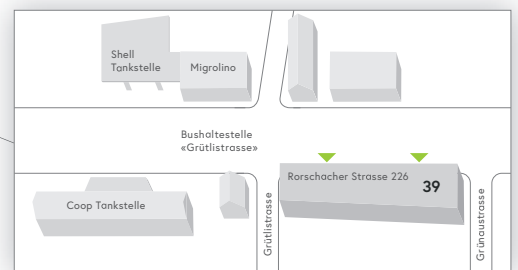

- Information
- 24h-Eingang
- Apotheke
- Bankomat
- «pick up» MINIMARKET
- Restaurant «vitamin»
- Restaurant «Roof Garden»
- Cafeteria «caffè sette»
- Dachgarten
- Todesfallbüro
- Leihrollstühle
- Parkhaus «Parking A»
- Parkhaus
- Parkplatz
- Ladestation Elektroautos
- Bushaltestelle «Kantonsspital»
- Taxi / Fahrdienst
- Raucherpavillon
- Baustelle
- Defibrillator

Rauchfreies Spitalareal
Rauchen ist nur in den dafür vorgesehenen Pavillons erlaubt. Vielen Dank, dass Sie sich daran halten.

ca. 1.5 km