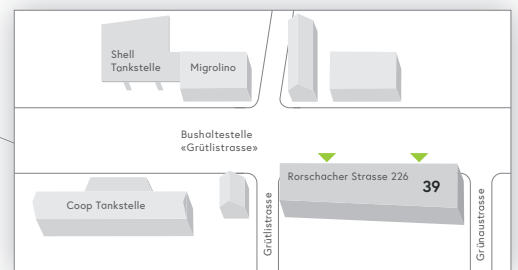

Rauchfreies Spitalareal
 Rauchen ist nur in den dafür vorgesehenen Pavillons erlaubt. Vielen Dank, dass Sie sich daran halten.

- Information
- 24h-Eingang
- Apotheke
- Bankomat
- «pick up» MINIMARKET
- Restaurant «vitamin»
- Restaurant «Roof Garden»
- Cafeteria «caffè sette»
- Dachgarten
- Todesfallbüro
- Leihrollstühle
- Parkhaus «Parking A»
- Parkhaus
- Parkplatz
- Ladestation Elektroautos
- Bushaltestelle «Kantonsspital»
- Taxi / Fahrdienst
- Raucherpavillon
- Baustelle
- Defibrillator

Rauchfreies Spitalareal
 Rauchen ist nur in den dafür vorgesehenen Pavillons erlaubt. Vielen Dank, dass Sie sich daran halten.

ca. 1.5 km

- Information
- 24h-Eingang
- Apotheke
- Bankomat
- «pick up» MINIMARKET
- Restaurant «vitamin»
- Restaurant «Roof Garden»
- Cafeteria «caffè sette»
- Dachgarten
- Todesfallbüro
- Leihrollstühle
- Parkhaus «Parking A»
- Parkhaus
- Parkplatz
- Ladestation Elektroautos
- Bushaltestelle «Kantonsspital»
- Taxi / Fahrdienst
- Raucherpavillon
- Baustelle
- Defibrillator

Rauchfreies Spitalareal
 Rauchen ist nur in den dafür vorgesehenen Pavillons erlaubt. Vielen Dank, dass Sie sich daran halten.

Shell Tankstelle Migrolino

Bushaltestelle «Grütlistrasse»

Coop Tankstelle

Rorschacher Strasse 226 39