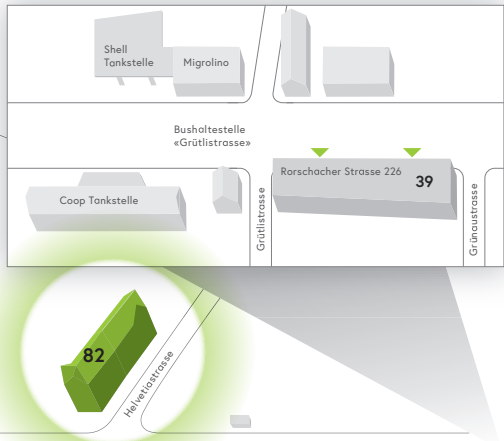

- Information
- 24h-Eingang
- Apotheke
- Bankomat
- «pick up» MINIMARKET
- Restaurant «vitamin»
- Restaurant «Roof Garden»
- Cafeteria «caffè sette»
- Dachgarten
- Todesfallbüro
- Leihrollstühle
- Parkhaus «Parking A»
- Parkhaus
- Parkplatz
- Ladestation Elektroautos
- Bushaltestelle «Kantonsspital»
- Taxi / Fahrdienst
- Raucherpavillon
- Baustelle
- Defibrillator

Rauchfreies Spitalareal
Rauchen ist nur in den dafür vorgesehenen Pavillons erlaubt. Vielen Dank, dass Sie sich daran halten.