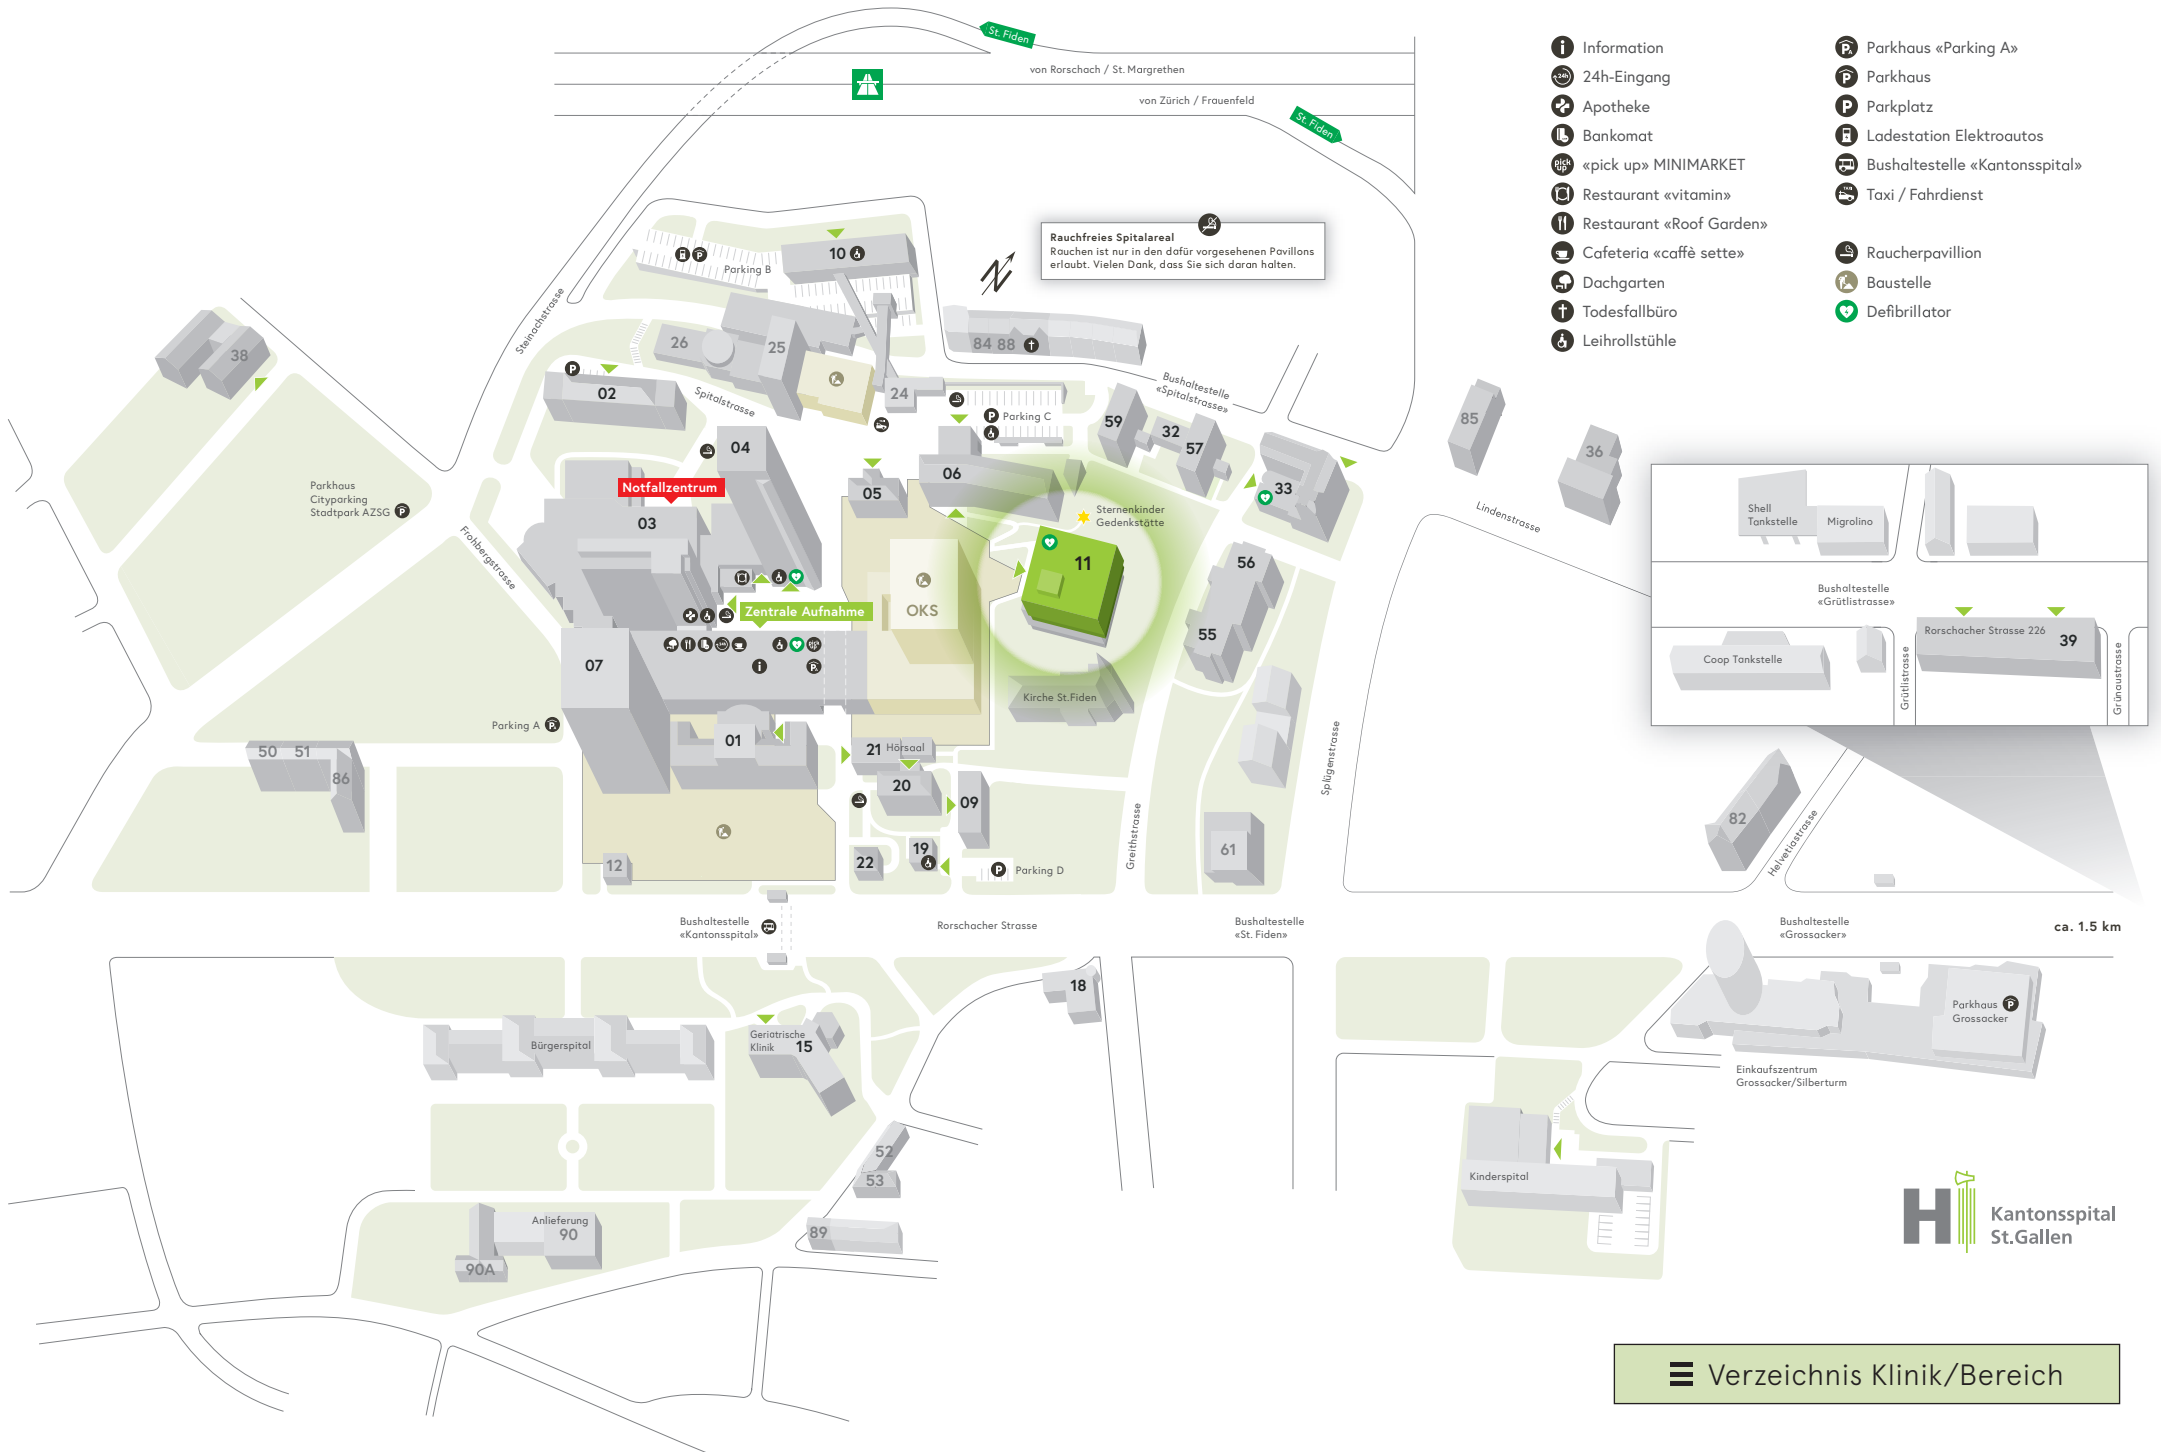

- Information
- 24h-Eingang
- Apotheke
- Bankomat
- «pick up» MINIMARKET
- Restaurant «vitamin»
- Restaurant «Roof Garden»
- Cafeteria «caffè sette»
- Dachgarten
- Todesfallbüro
- Leihrollstühle
- Parkhaus «Parking A»
- Parkhaus
- Parkplatz
- Ladestation Elektroautos
- Bushaltestelle «Kantonsspital»
- Taxi / Fahrdienst
- Raucherpavillon
- Baustelle
- Defibrillator

Rauchfreies Spitalareal
Rauchen ist nur in den dafür vorgesehenen Pavillons erlaubt. Vielen Dank, dass Sie sich daran halten.