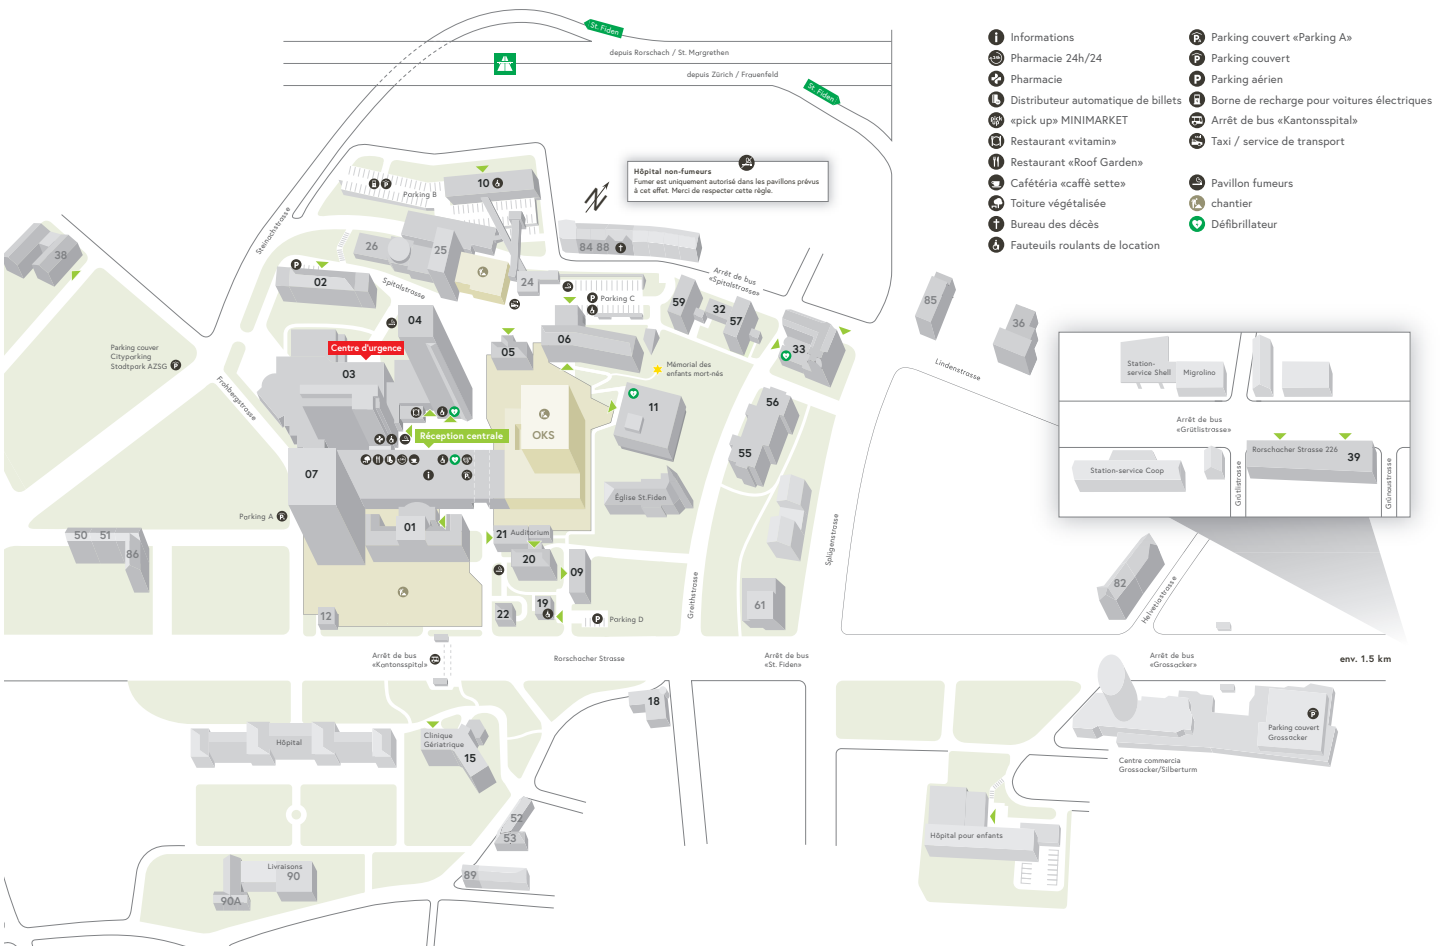

Cars postaux

Les lignes de cars postaux depuis et vers Rehetobel/Heiden (ligne 121), Eggersriet/Heiden (ligne 120), Rheineck ligne 242), Arbon (lignes 210 et 211) desservent l'arrêt «Kantonsspital» (mais pas l'arrêt «St. Fiden»). La ligne de cars postaux depuis et vers Arbon (ligne 201) dessert l'arrêt «Athletik Zentrum».

Train

À partir de la gare de St. Gall-St. Fiden, le chemin piéton affiche la signalisation «Spitäler / Kantonsspital».

Voiture

Si vous venez par l'autoroute, prenez la sortie «St. Fiden / Spitäler». Le parking souterrain du bâtiment 07 (accès par la Frobergstrasse) offre des places de stationnement pour les patientes et patients ainsi que pour les visiteuses et isiteurs. Vous trouverez des stationnements supplémentaires dans le parking public «Cityparking» de l'«Athletik-Zentrum» à proximité, ou devant le bâtiment 06 dans la Spitalstrasse. Des places de stationnement sont à la disposition des patientes et patients du bâtiment 10, au parking Böschenmühle Park-deck B.

Remarque

Des perturbations du trafic sont à prévoir en raison de la rénovation de l'autoroute urbaine de Saint-Gall. En conséquence, veuillez prévoir suffisamment de temps pour vous rendre à l'hôpital cantonal de Saint-Gall. Vous trouverez de plus amples informations ainsi qu'un radar routier actualisé sur www.stadtautobahn.ch.